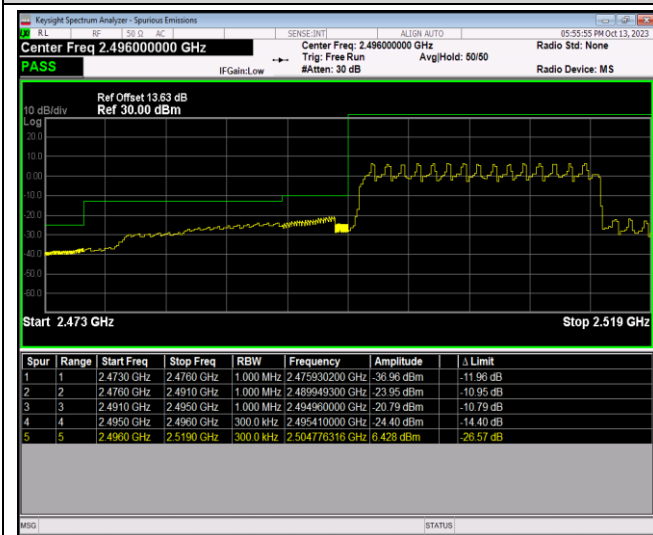

Band41-5MHz-64QAM-41565-25RB#0

Band41-20MHz-QPSK-39750-1RB#0

Band41-20MHz-QPSK-39750-1RB#99

Band41-20MHz-QPSK-39750-100RB#0

Band41-20MHz-QPSK-41490-1RB#0

Band41-20MHz-QPSK-41490-1RB#99

Band41-20MHz-QPSK-41490-100RB#0