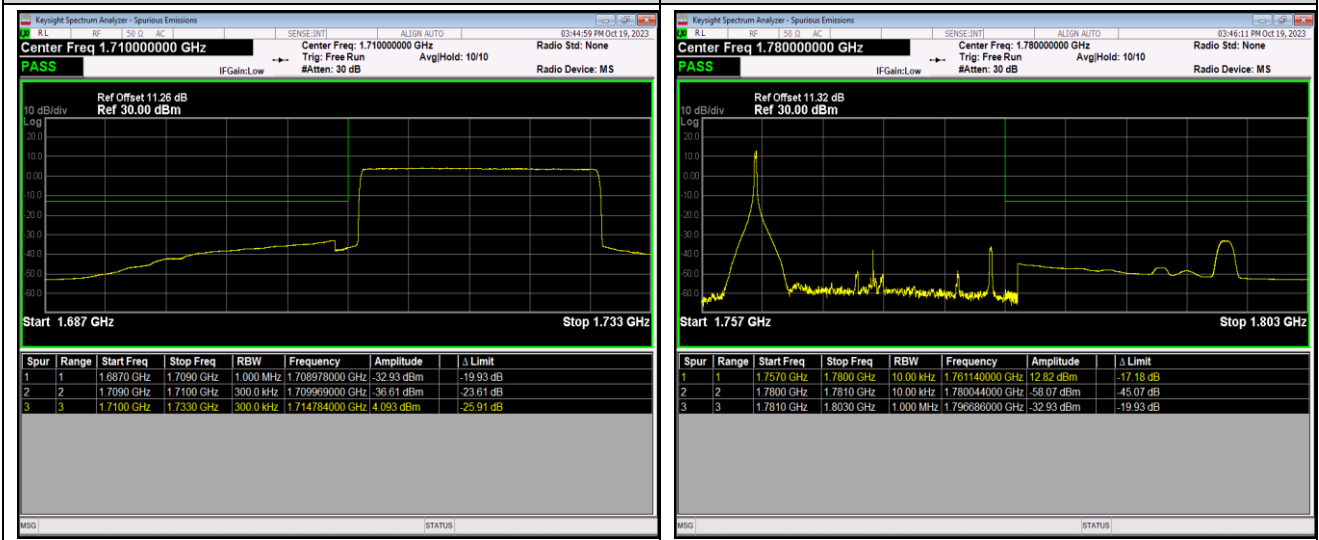

Band66-20MHz-QPSK-132572-100RB#0

Band66-20MHz-16QAM-132072-1RB#0

Band66-20MHz-16QAM-132072-1RB#99

Band66-20MHz-16QAM-132072-100RB#0

Band66-20MHz-16QAM-132572-1RB#0

Band66-20MHz-16QAM-132572-1RB#99

Band66-20MHz-16QAM-132572-100RB#0