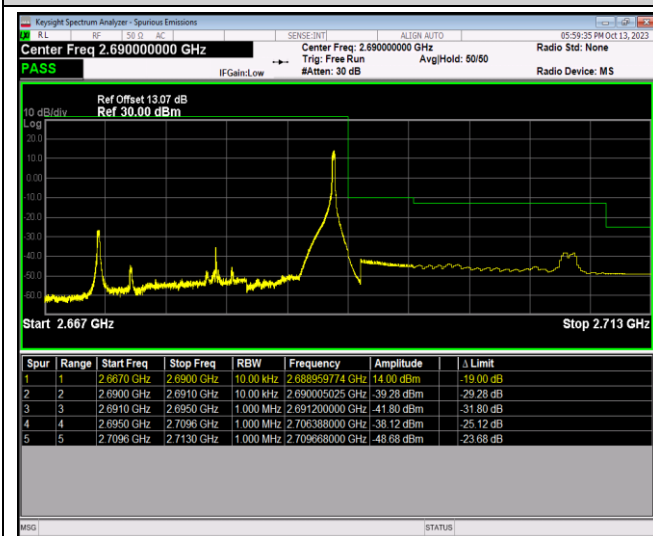

Band41-20MHz-16QAM-39750-1RB#0

Band41-20MHz-16QAM-39750-1RB#99

Band41-20MHz-16QAM-39750-100RB#0

Band41-20MHz-16QAM-41490-1RB#0

Band41-20MHz-16QAM-41490-1RB#99

Band41-20MHz-16QAM-41490-100RB#0

Band41-20MHz-64QAM-39750-1RB#0