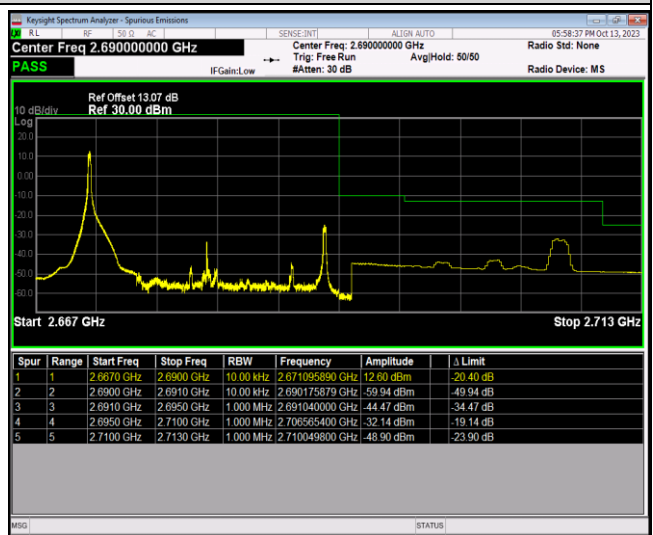

Band41-20MHz-64QAM-39750-1RB#99

Band41-20MHz-64QAM-39750-100RB#0

Band41-20MHz-64QAM-41490-1RB#0

Band41-20MHz-64QAM-41490-1RB#99

Band41-20MHz-64QAM-41490-100RB#0

Band66-1.4MHz-QPSK-131979-1RB#0

Band66-1.4MHz-QPSK-131979-1RB#5