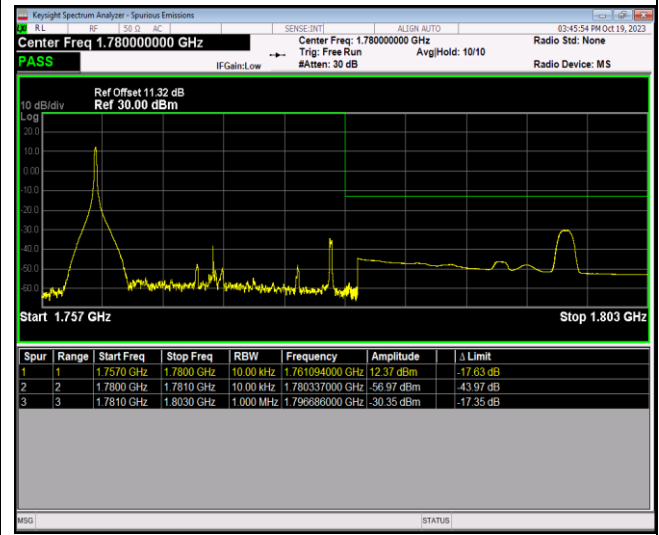

Band66-1.4MHz-64QAM-132665-1RB#5

Band66-1.4MHz-64QAM-132665-6RB#0

Band66-20MHz-QPSK-132072-1RB#0

Band66-20MHz-QPSK-132072-1RB#99

Band66-20MHz-QPSK-132072-100RB#0

Band66-20MHz-QPSK-132572-1RB#0

Band66-20MHz-QPSK-132572-1RB#99