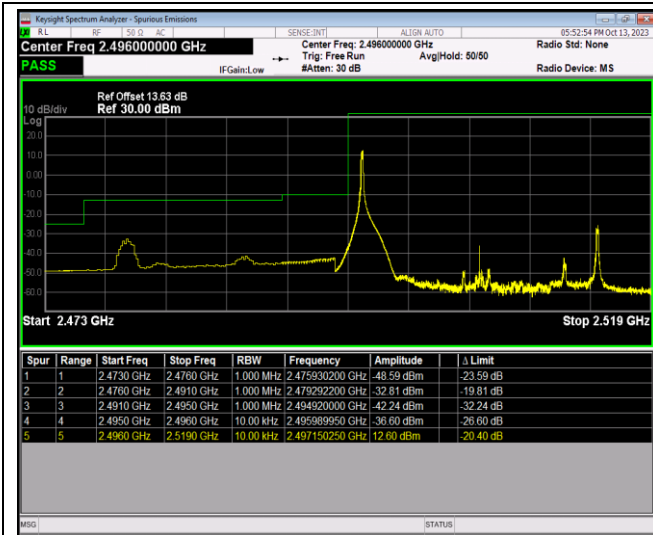

Band41-20MHz-QPSK-39750-1RB#0

Band41-20MHz-QPSK-39750-100RB#0