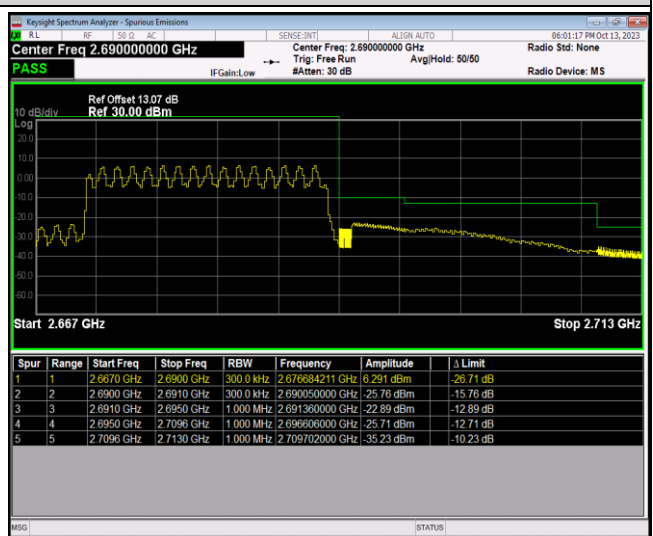

Band41-20MHz-16QAM-39750-1RB#0

Band41-20MHz-16QAM-39750-1RB#99

Band41-20MHz-16QAM-39750-100RB#0

Band41-20MHz-16QAM-41490-1RB#0

Band41-20MHz-16QAM-41490-1RB#99

Band41-20MHz-16QAM-41490-100RB#0

Band41-20MHz-64QAM-39750-1RB#0