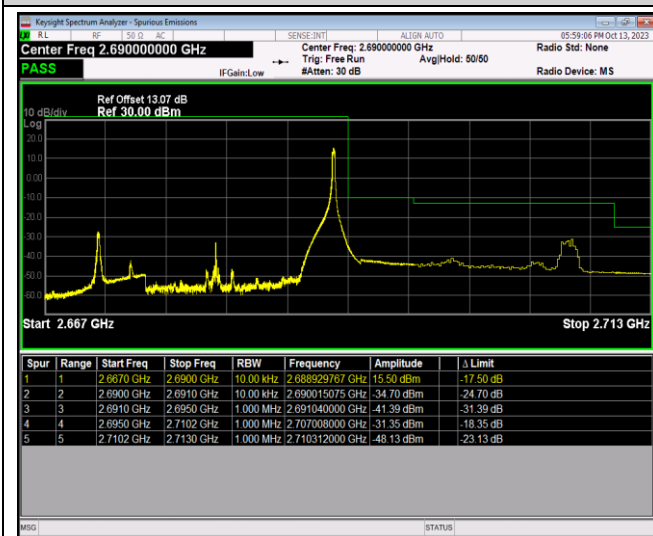

Band41-5MHz-64QAM-41565-25RB#0

Band41-20MHz-QPSK-39750-1RB#0

Band41-20MHz-QPSK-39750-1RB#99

Band41-20MHz-QPSK-39750-100RB#0

Band41-20MHz-QPSK-41490-1RB#0

Band41-20MHz-QPSK-41490-1RB#99

Band41-20MHz-QPSK-41490-100RB#0