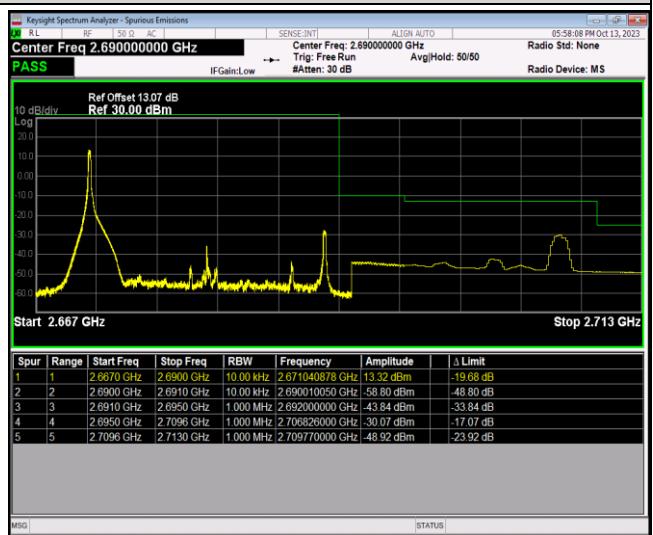

Band41-20MHz-16QAM-39750-1RB#0

Band41-20MHz-16QAM-39750-1RB#99

Band41-20MHz-16QAM-39750-100RB#0

Band41-20MHz-16QAM-41490-1RB#0

Band41-20MHz-16QAM-41490-1RB#99

Band41-20MHz-16QAM-41490-100RB#0

Band41-20MHz-64QAM-39750-1RB#0