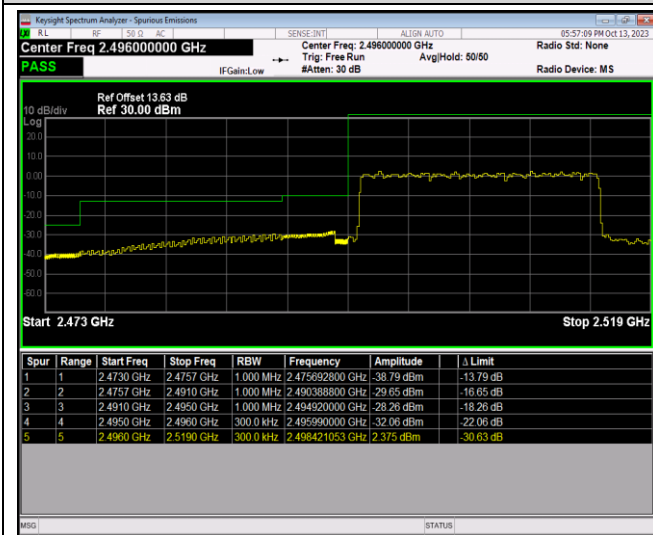

Band41-20MHz-64QAM-39750-100RB#0

Band41-20MHz-64QAM-41490-1RB#99