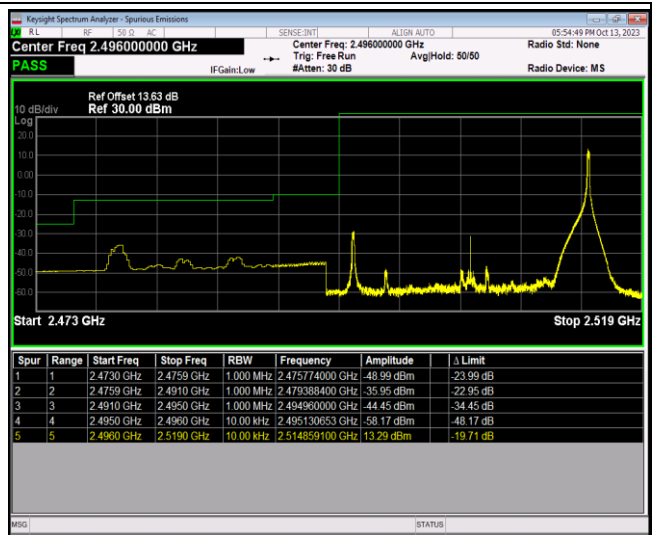

Band41-20MHz-16QAM-39750-1RB#99

Band41-20MHz-16QAM-41490-1RB#0