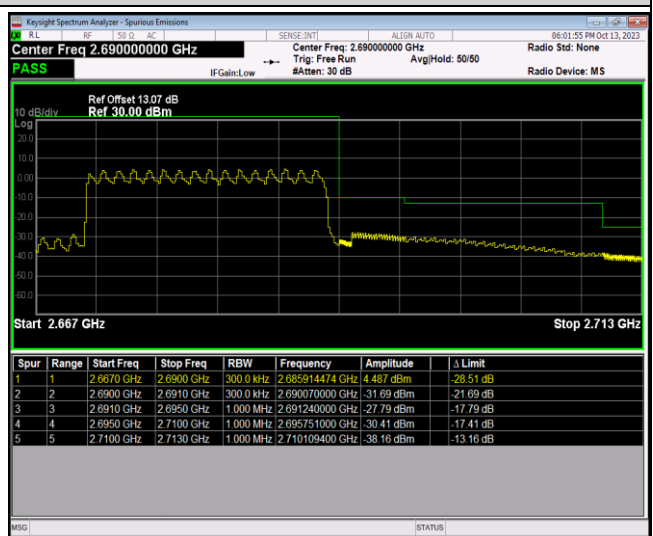

Band41-20MHz-64QAM-39750-1RB#99

Band41-20MHz-64QAM-39750-100RB#0

Band41-20MHz-64QAM-41490-1RB#0

Band41-20MHz-64QAM-41490-1RB#99

Band41-20MHz-64QAM-41490-100RB#0

Band66-1.4MHz-QPSK-131979-1RB#0

Band66-1.4MHz-QPSK-131979-1RB#5