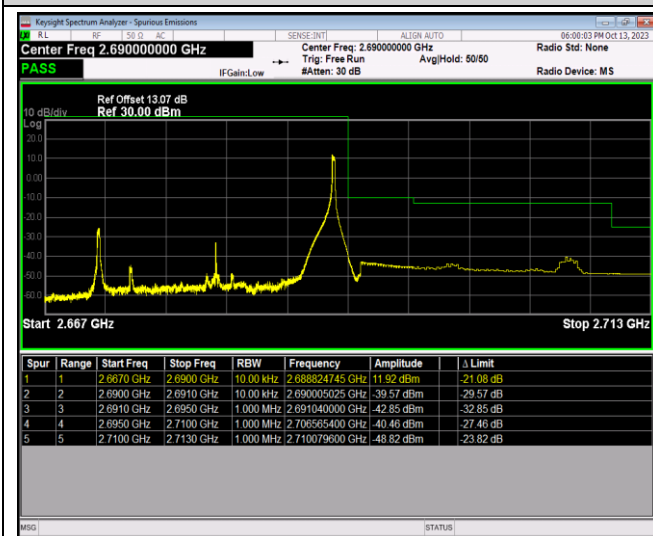

Band41-20MHz-64QAM-39750-1RB#99

Band41-20MHz-64QAM-39750-100RB#0

Band41-20MHz-64QAM-41490-1RB#0

Band41-20MHz-64QAM-41490-1RB#99

Band41-20MHz-64QAM-41490-100RB#0

Band66-1.4MHz-QPSK-131979-1RB#0

Band66-1.4MHz-QPSK-131979-1RB#5