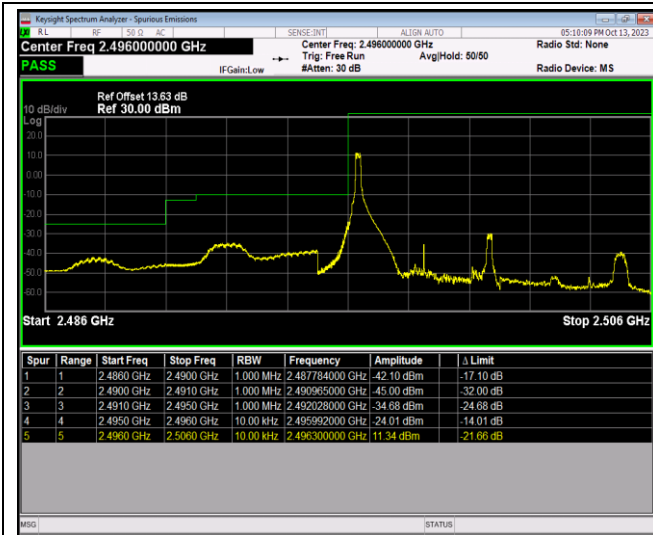

Band41-5MHz-QPSK-41565-1RB#0

Band41-5MHz-QPSK-41565-1RB#24

Band41-5MHz-QPSK-41565-25RB#0

Band41-5MHz-16QAM-39675-1RB#0

Band41-5MHz-16QAM-39675-1RB#24

Band41-5MHz-16QAM-39675-25RB#0

Band41-5MHz-16QAM-41565-1RB#0