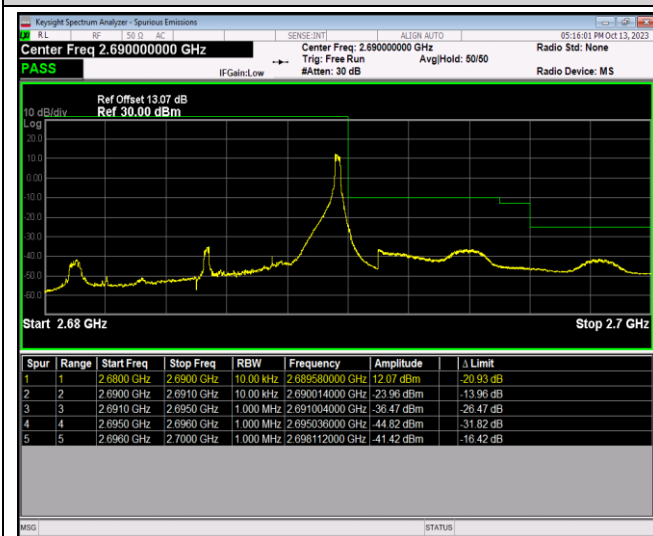

Band41-5MHz-16QAM-41565-1RB#24

Band41-5MHz-64QAM-39675-1RB#0