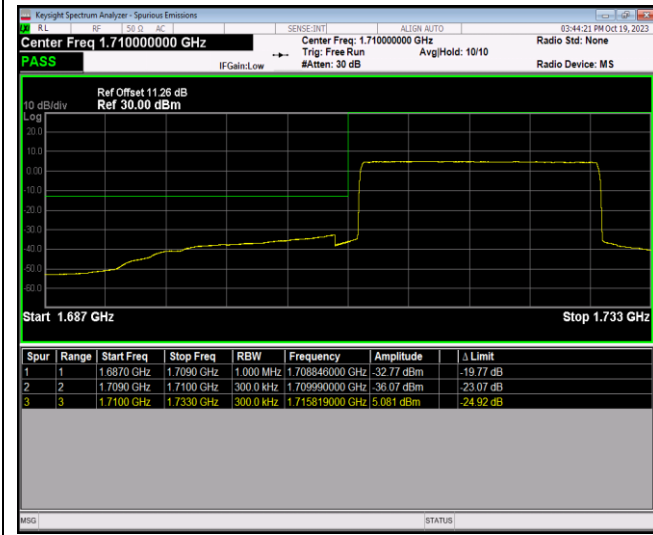

Band66-1.4MHz-64QAM-132665-1RB#5

Band66-1.4MHz-64QAM-132665-6RB#0

Band66-20MHz-QPSK-132072-1RB#0

Band66-20MHz-QPSK-132072-1RB#99

Band66-20MHz-QPSK-132072-100RB#0

Band66-20MHz-QPSK-132572-1RB#0

Band66-20MHz-QPSK-132572-1RB#99