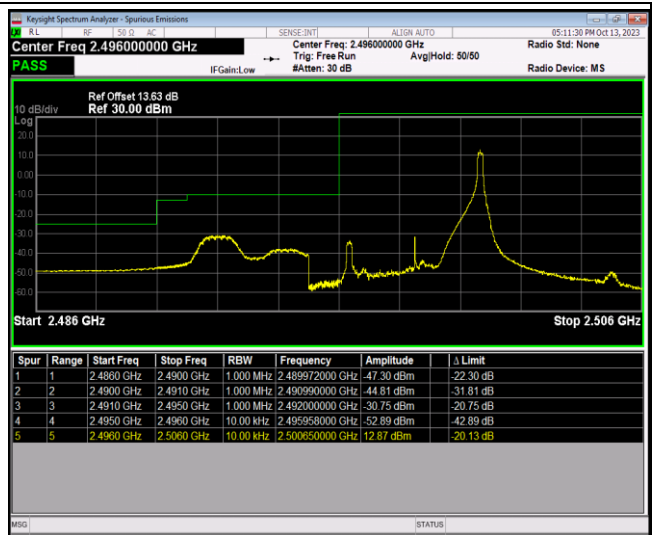

Band41-5MHz-QPSK-41565-1RB#0

Band41-5MHz-QPSK-41565-1RB#24

Band41-5MHz-QPSK-41565-25RB#0

Band41-5MHz-16QAM-39675-1RB#0

Band41-5MHz-16QAM-39675-1RB#24

Band41-5MHz-16QAM-39675-25RB#0

Band41-5MHz-16QAM-41565-1RB#0