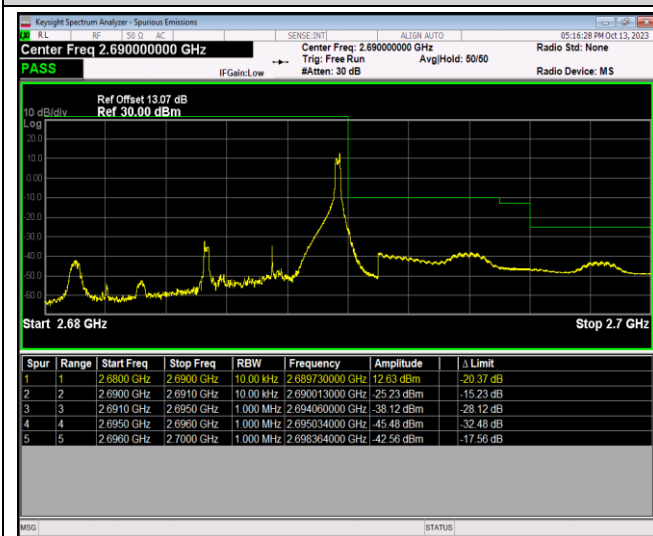

Band41-5MHz-64QAM-41565-1RB#24

Band41-20MHz-QPSK-39750-1RB#0