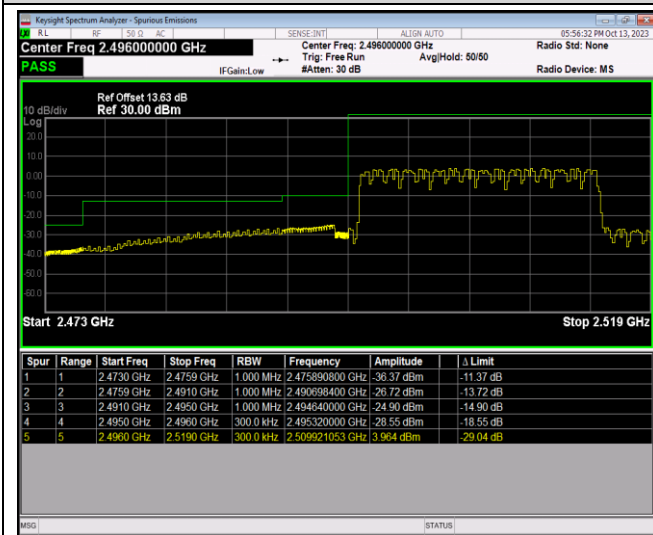

Band41-20MHz-16QAM-39750-1RB#0

Band41-20MHz-16QAM-39750-1RB#99

Band41-20MHz-16QAM-39750-100RB#0

Band41-20MHz-16QAM-41490-1RB#0

Band41-20MHz-16QAM-41490-1RB#99

Band41-20MHz-16QAM-41490-100RB#0

Band41-20MHz-64QAM-39750-1RB#0