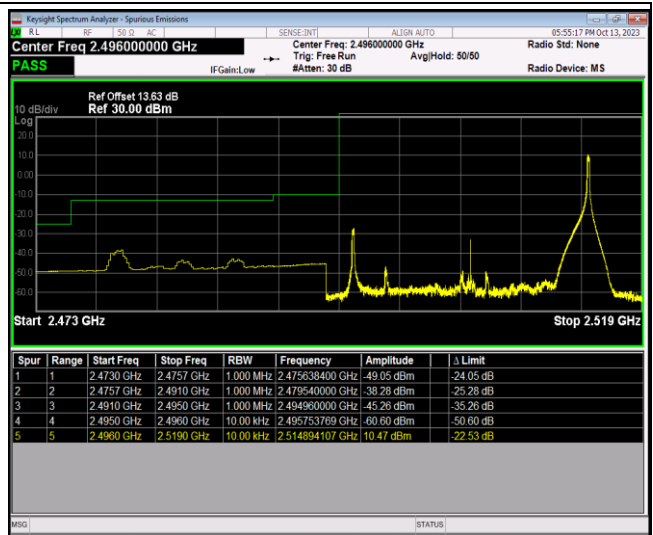

Band41-20MHz-64QAM-39750-1RB#99

Band41-20MHz-64QAM-41490-1RB#0