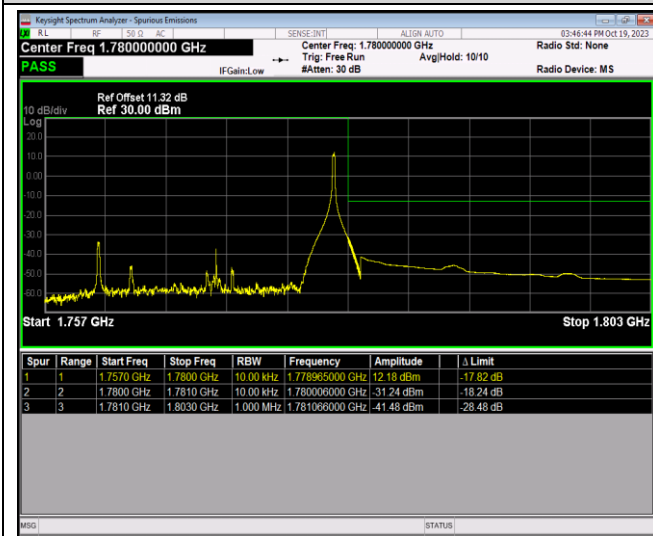

Band66-20MHz-QPSK-132572-1RB#99

Band66-20MHz-16QAM-132072-1RB#0