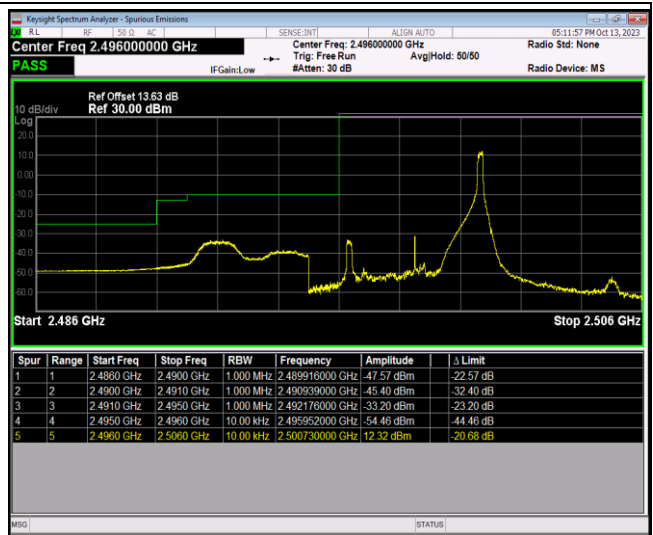

Band41-5MHz-16QAM-41565-1RB#24

Band41-5MHz-16QAM-41565-25RB#0

Band41-5MHz-64QAM-39675-1RB#0

Band41-5MHz-64QAM-39675-1RB#24

Band41-5MHz-64QAM-39675-25RB#0

Band41-5MHz-64QAM-41565-1RB#0

Band41-5MHz-64QAM-41565-1RB#24