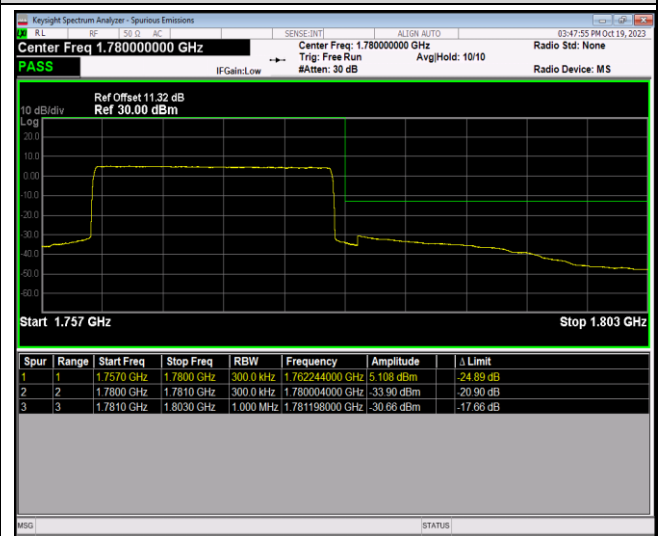

Band66-20MHz-QPSK-132572-100RB#0

Band66-20MHz-16QAM-132072-1RB#99