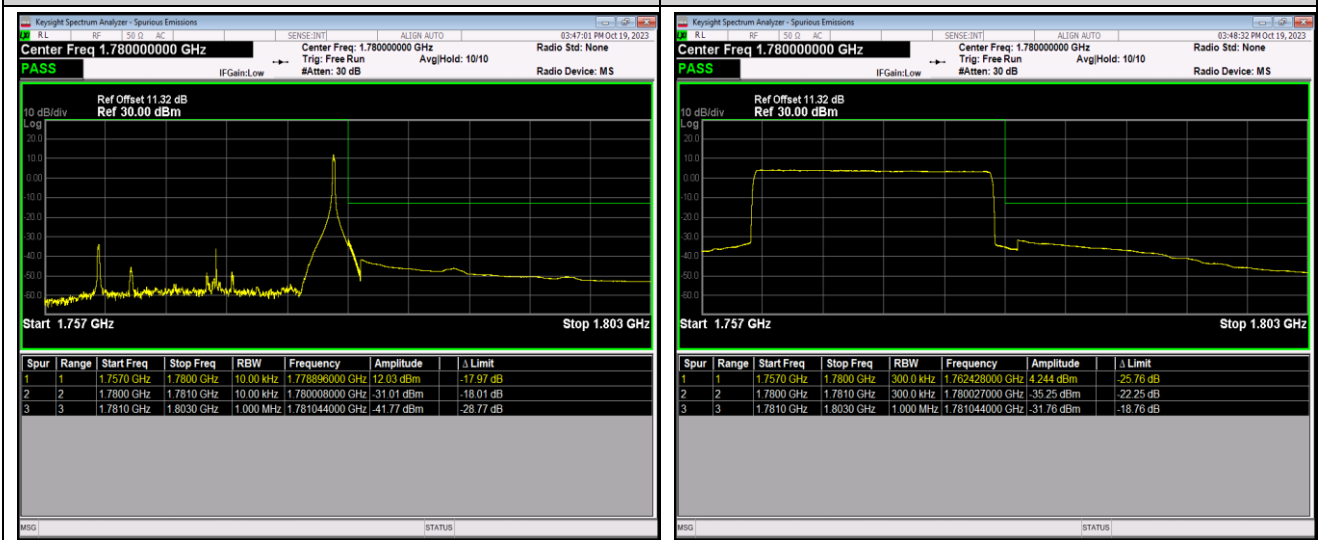

Band66-20MHz-QPSK-132572-100RB#0

Band66-20MHz-16QAM-132072-1RB#0

Band66-20MHz-16QAM-132072-1RB#99

Band66-20MHz-16QAM-132072-100RB#0

Band66-20MHz-16QAM-132572-1RB#0

Band66-20MHz-16QAM-132572-1RB#99

Band66-20MHz-16QAM-132572-100RB#0