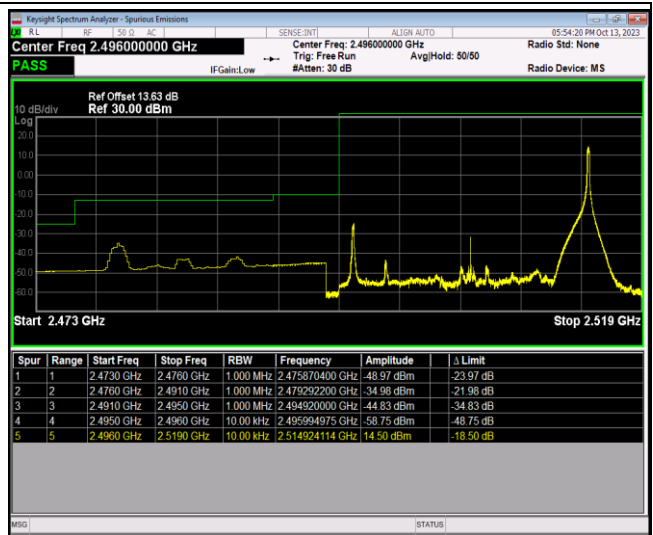

Band41-5MHz-64QAM-41565-25RB#0

Band41-20MHz-QPSK-39750-1RB#0

Band41-20MHz-QPSK-39750-1RB#99

Band41-20MHz-QPSK-39750-100RB#0

Band41-20MHz-QPSK-41490-1RB#0

Band41-20MHz-QPSK-41490-1RB#99

Band41-20MHz-QPSK-41490-100RB#0