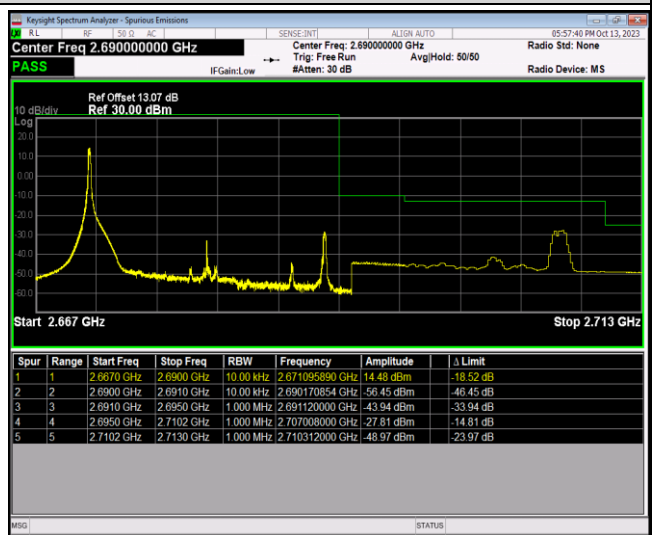

Band41-5MHz-64QAM-41565-25RB#0

Band41-20MHz-QPSK-39750-1RB#0

Band41-20MHz-QPSK-39750-1RB#99

Band41-20MHz-QPSK-39750-100RB#0

Band41-20MHz-QPSK-41490-1RB#0

Band41-20MHz-QPSK-41490-1RB#99

Band41-20MHz-QPSK-41490-100RB#0