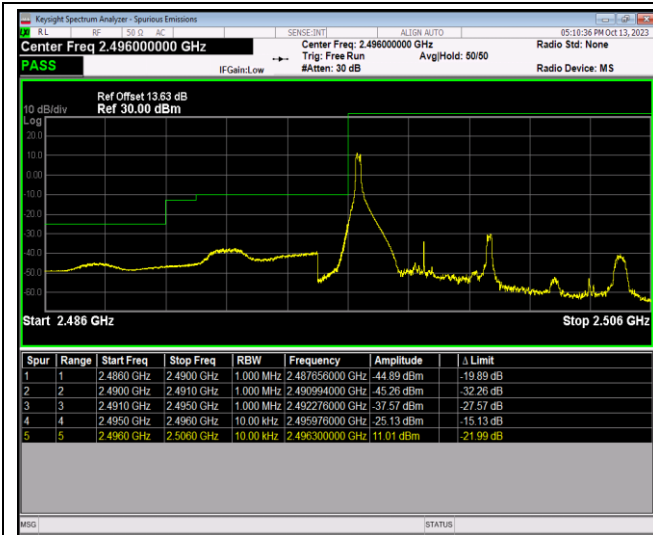

Band41-5MHz-16QAM-41565-1RB#24

Band41-5MHz-16QAM-41565-25RB#0

Band41-5MHz-64QAM-39675-1RB#0

Band41-5MHz-64QAM-39675-1RB#24

Band41-5MHz-64QAM-39675-25RB#0

Band41-5MHz-64QAM-41565-1RB#0

Band41-5MHz-64QAM-41565-1RB#24