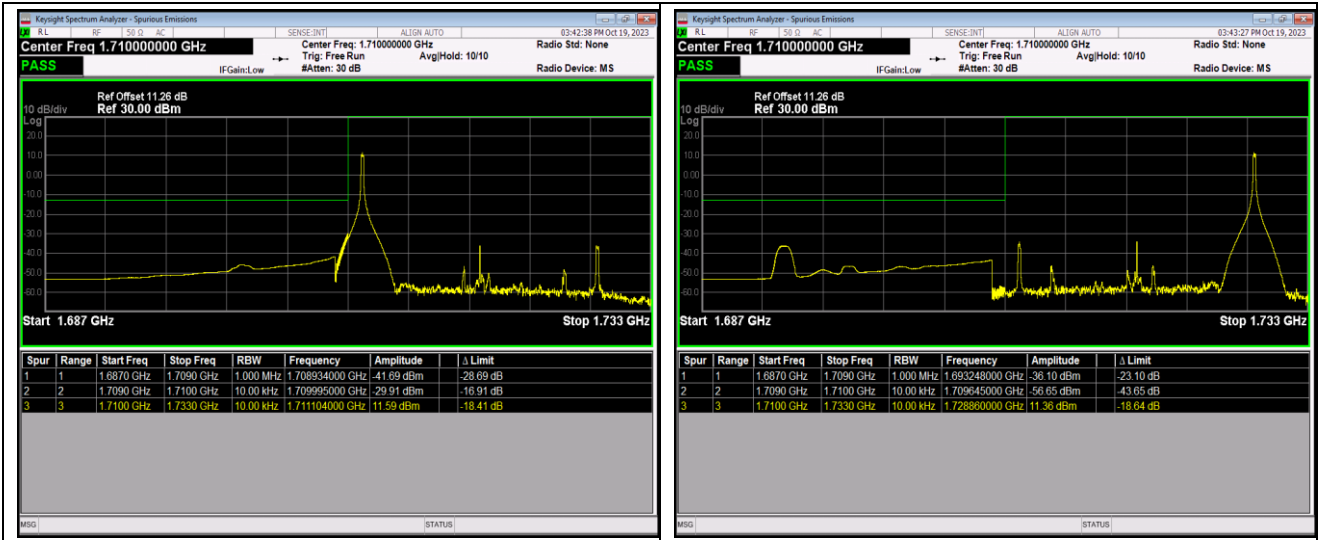

Band66-20MHz-16QAM-132072-1RB#0

Band66-20MHz-16QAM-132072-1RB#99

Band66-20MHz-16QAM-132072-100RB#0

Band66-20MHz-16QAM-132572-1RB#0