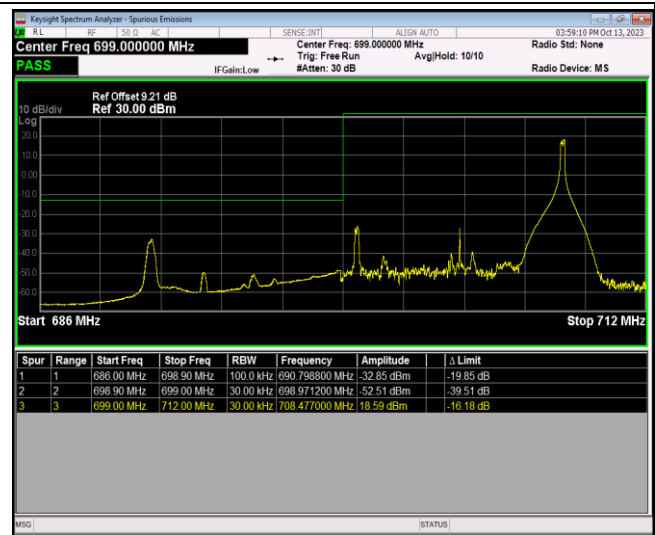

Band12-10MHz-QPSK-23060-1RB#49

Band12-10MHz-QPSK-23130-1RB#0