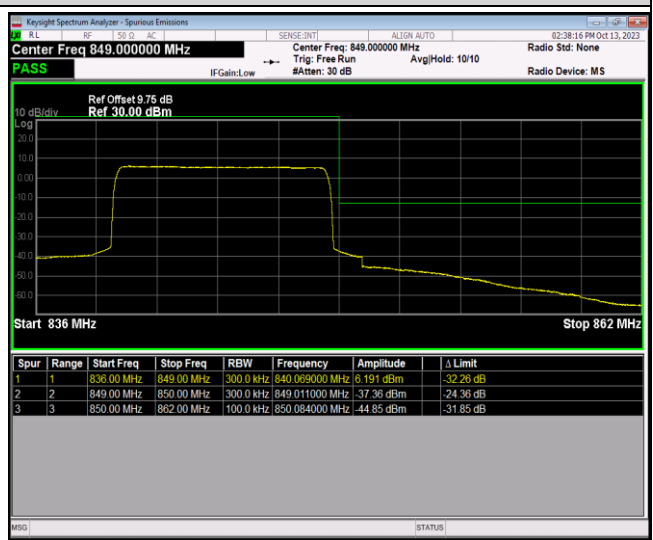

Band5-10MHz-64QAM-20600-1RB#0

Band5-10MHz-64QAM-20600-1RB#49

Band5-10MHz-64QAM-20600-50RB#0

Band12-1.4MHz-QPSK-23017-1RB#0

Band12-1.4MHz-QPSK-23017-1RB#5

Band12-1.4MHz-QPSK-23017-6RB#0

Band12-1.4MHz-QPSK-23173-1RB#0