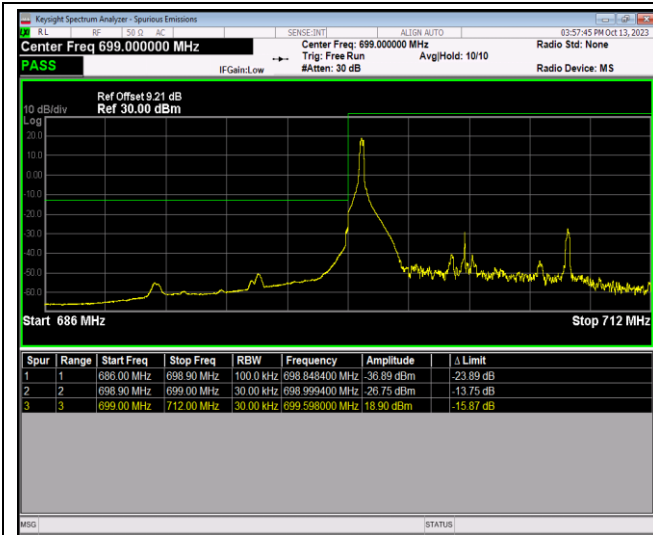

Band12-10MHz-QPSK-23060-1RB#0

Band12-10MHz-QPSK-23060-50RB#0