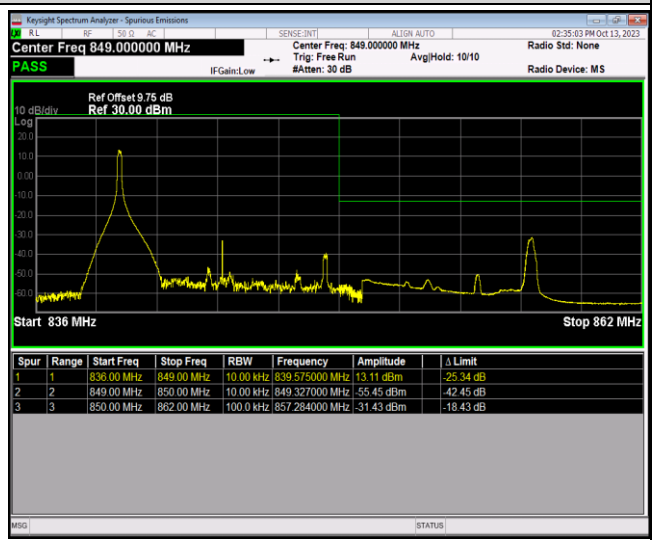

Band5-1.4MHz-64QAM-20643-6RB#0

Band5-10MHz-QPSK-20450-1RB#0

Band5-10MHz-QPSK-20450-1RB#49

Band5-10MHz-QPSK-20450-50RB#0

Band5-10MHz-QPSK-20600-1RB#0

Band5-10MHz-QPSK-20600-1RB#49

Band5-10MHz-QPSK-20600-50RB#0