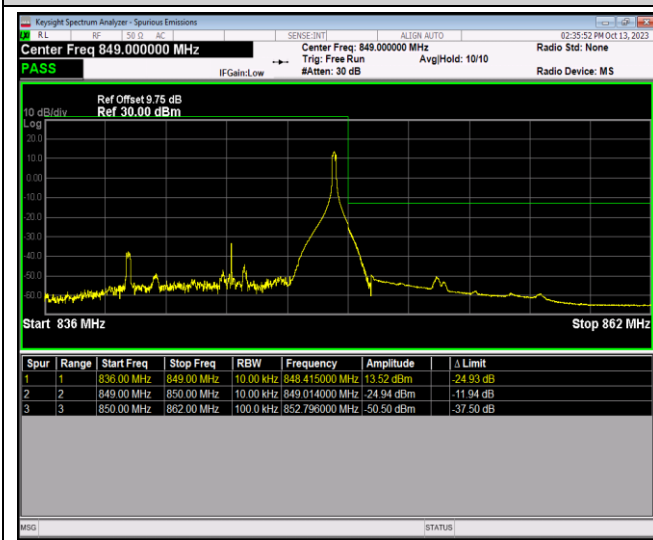

Band5-1.4MHz-64QAM-20643-6RB#0

Band5-10MHz-QPSK-20450-1RB#0

Band5-10MHz-QPSK-20450-1RB#49

Band5-10MHz-QPSK-20450-50RB#0

Band5-10MHz-QPSK-20600-1RB#0

Band5-10MHz-QPSK-20600-1RB#49

Band5-10MHz-QPSK-20600-50RB#0