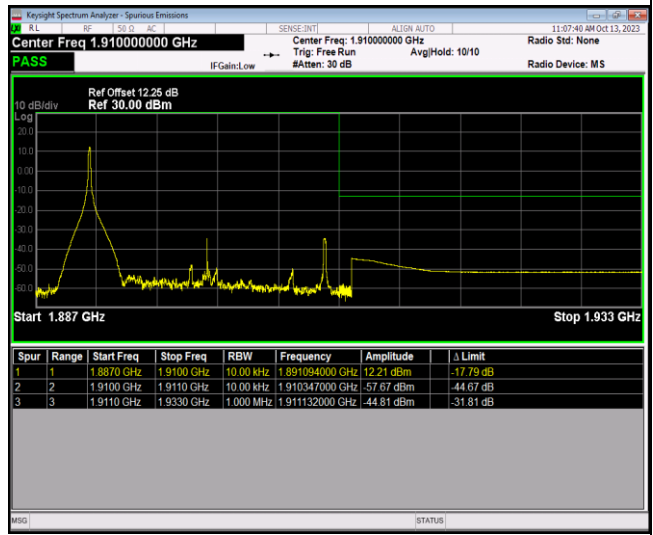

Band2-20MHz-QPSK-18700-100RB#0

Band2-20MHz-QPSK-19100-1RB#0

Band2-20MHz-QPSK-19100-1RB#99

Band2-20MHz-QPSK-19100-100RB#0

Band2-20MHz-16QAM-18700-1RB#0

Band2-20MHz-16QAM-18700-1RB#99

Band2-20MHz-16QAM-18700-100RB#0

Band2-20MHz-16QAM-19100-1RB#0

Band2-20MHz-16QAM-19100-1RB#99

Band2-20MHz-16QAM-19100-100RB#0

Band2-20MHz-64QAM-18700-1RB#0

Band2-20MHz-64QAM-18700-1RB#99

Band4-1.4MHz-QPSK-19957-6RB#0

Band4-1.4MHz-QPSK-20393-1RB#0