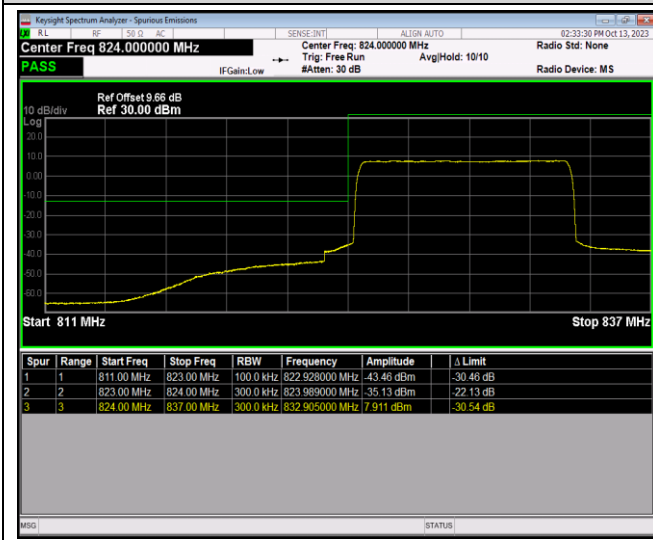

Band5-1.4MHz-64QAM-20643-6RB#0

Band5-10MHz-QPSK-20450-1RB#0

Band5-10MHz-QPSK-20450-1RB#49

Band5-10MHz-QPSK-20450-50RB#0

Band5-10MHz-QPSK-20600-1RB#0

Band5-10MHz-QPSK-20600-1RB#49

Band5-10MHz-QPSK-20600-50RB#0