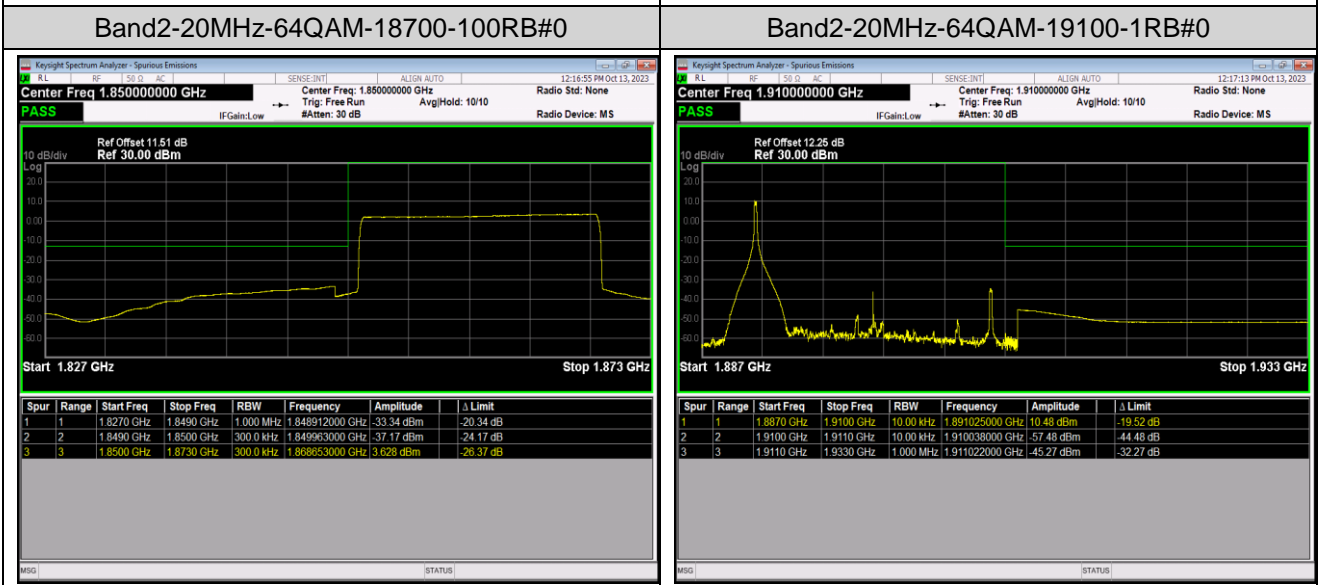

Band2-20MHz-16QAM-19100-1RB#0

Band2-20MHz-16QAM-19100-1RB#99

Band2-20MHz-16QAM-19100-100RB#0

Band2-20MHz-64QAM-18700-1RB#0

Band2-20MHz-64QAM-18700-1RB#99

Band4-1.4MHz-QPSK-19957-6RB#0

Band4-1.4MHz-QPSK-20393-1RB#0