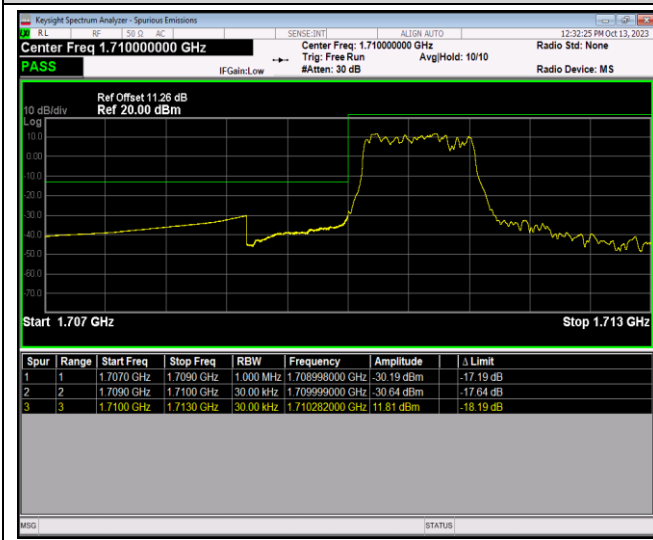

Band2-20MHz-16QAM-19100-1RB#0

Band2-20MHz-16QAM-19100-1RB#99

Band2-20MHz-16QAM-19100-100RB#0

Band2-20MHz-64QAM-18700-1RB#0

Band2-20MHz-64QAM-18700-1RB#99

Band4-1.4MHz-QPSK-19957-6RB#0

Band4-1.4MHz-QPSK-20393-1RB#0