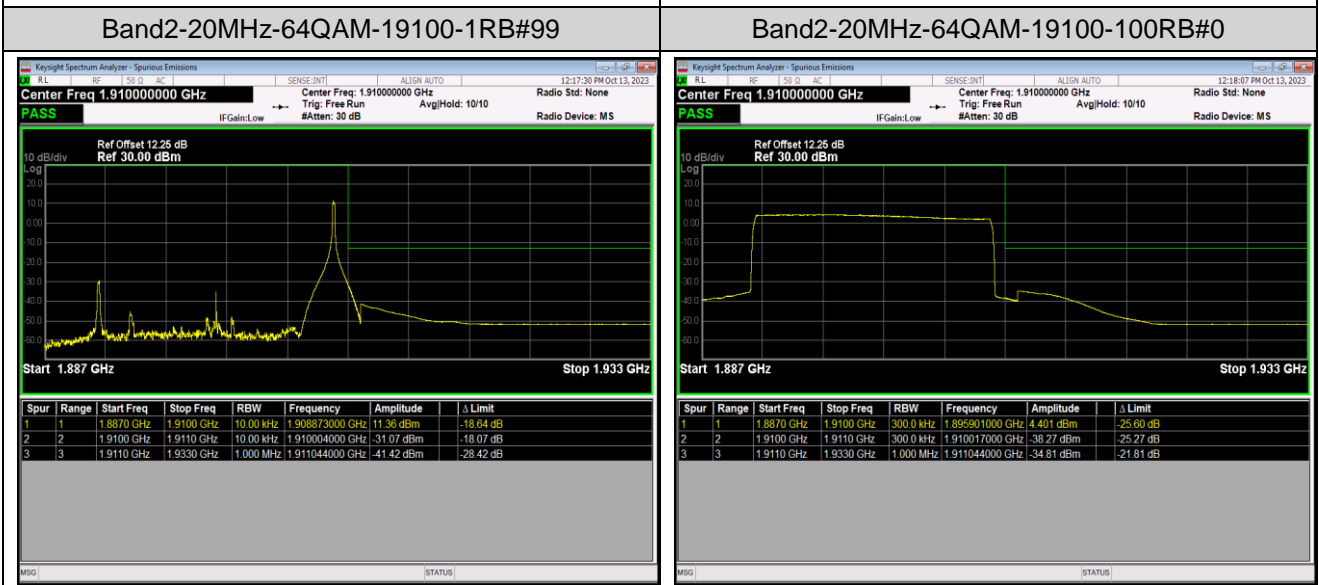

Band2-20MHz-16QAM-19100-1RB#0

Band2-20MHz-16QAM-19100-1RB#99

Band2-20MHz-16QAM-19100-100RB#0

Band2-20MHz-64QAM-18700-1RB#0

Band2-20MHz-64QAM-18700-1RB#99

Band4-1.4MHz-QPSK-19957-6RB#0

Band4-1.4MHz-QPSK-20393-1RB#0