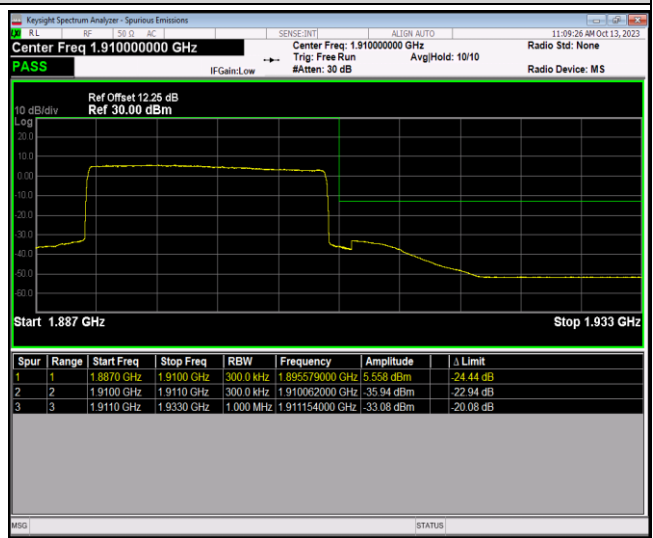

Band2-20MHz-16QAM-19100-1RB#0

Band2-20MHz-16QAM-19100-1RB#99

Band2-20MHz-16QAM-19100-100RB#0

Band2-20MHz-64QAM-18700-1RB#0

Band2-20MHz-64QAM-18700-1RB#99

Band4-1.4MHz-QPSK-19957-6RB#0

Band4-1.4MHz-QPSK-20393-1RB#0