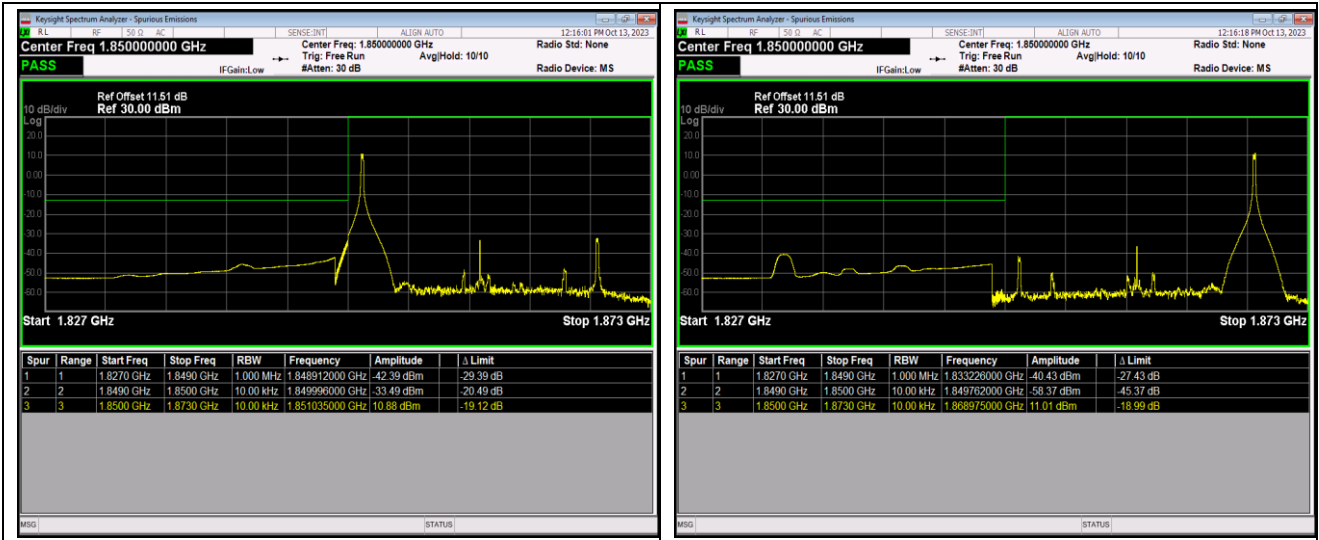

Band2-20MHz-16QAM-19100-1RB#0

Band2-20MHz-16QAM-19100-1RB#99

Band2-20MHz-16QAM-19100-100RB#0

Band2-20MHz-64QAM-18700-1RB#0

Band2-20MHz-64QAM-18700-1RB#99

Band4-1.4MHz-QPSK-19957-6RB#0

Band4-1.4MHz-QPSK-20393-1RB#0