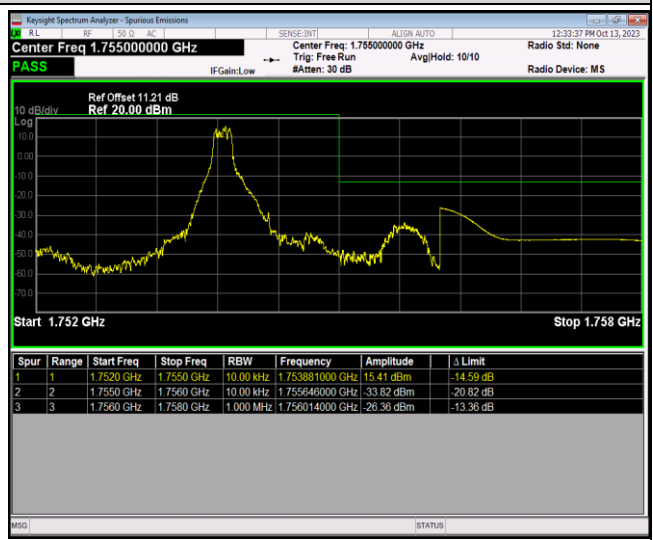

Band4-1.4MHz-QPSK-20393-1RB#0

Band4-1.4MHz-QPSK-20393-6RB#0