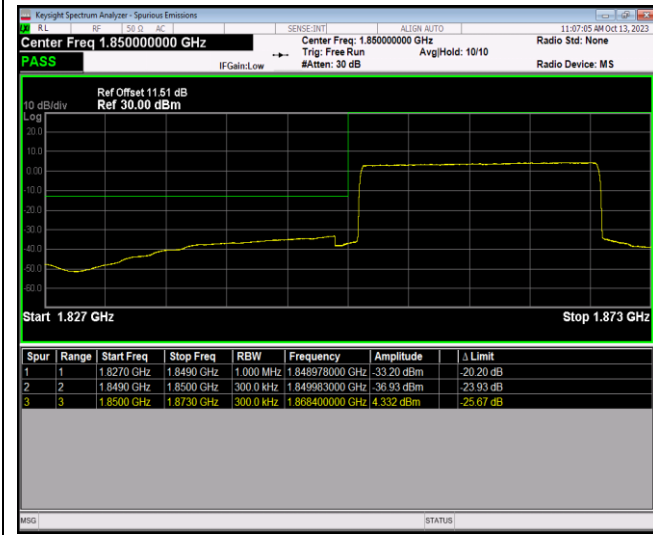

Band2-20MHz-QPSK-18700-100RB#0

Band2-20MHz-QPSK-19100-1RB#0

Band2-20MHz-QPSK-19100-1RB#99

Band2-20MHz-QPSK-19100-100RB#0

Band2-20MHz-16QAM-18700-1RB#0

Band2-20MHz-16QAM-18700-1RB#99

Band2-20MHz-16QAM-18700-100RB#0

Band2-20MHz-16QAM-19100-1RB#0

Band2-20MHz-16QAM-19100-1RB#99

Band2-20MHz-16QAM-19100-100RB#0

Band2-20MHz-64QAM-18700-1RB#0

Band2-20MHz-64QAM-18700-1RB#99

Band4-1.4MHz-QPSK-19957-6RB#0

Band4-1.4MHz-QPSK-20393-1RB#0