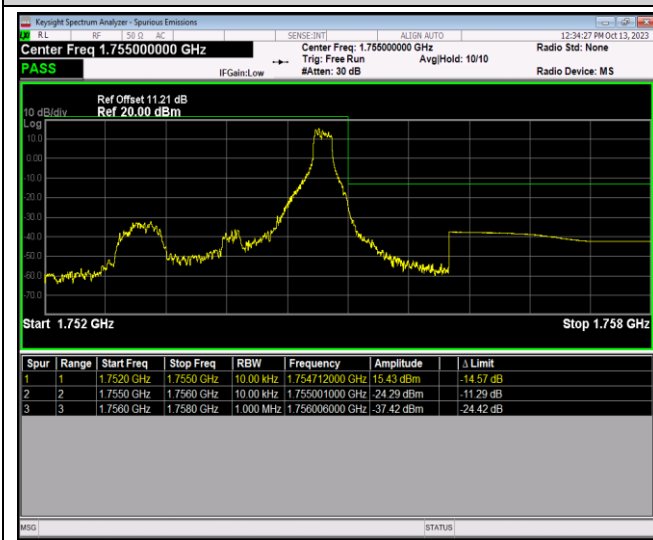

Band4-1.4MHz-QPSK-20393-1RB#5

Band4-1.4MHz-16QAM-19957-1RB#0