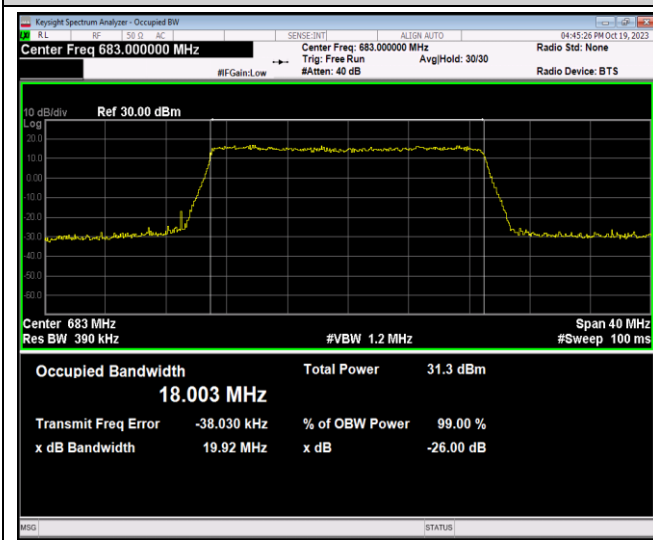

Band71-20MHz-16QAM-133222-100RB#0

Band71-20MHz-16QAM-133322-100RB#0

Band71-20MHz-16QAM-133372-100RB#0

Band71-20MHz-64QAM-133222-100RB#0

Band71-20MHz-64QAM-133322-100RB#0

Band71-20MHz-64QAM-133372-100RB#0