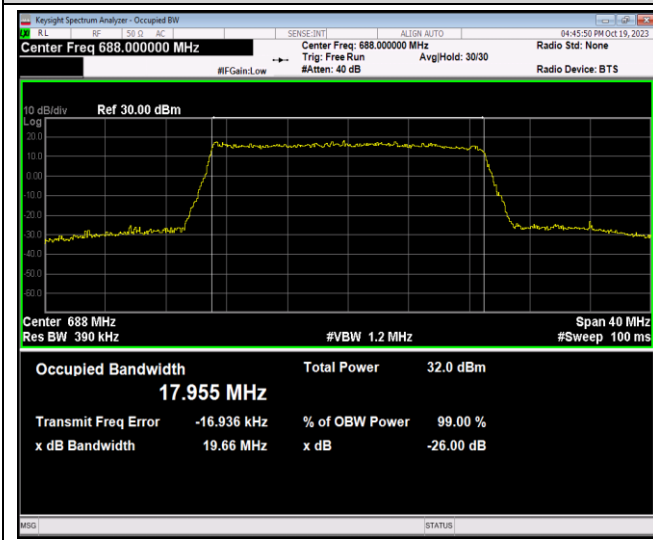

Band71-20MHz-16QAM-133222-100RB#0

Band71-20MHz-16QAM-133322-100RB#0

Band71-20MHz-16QAM-133372-100RB#0

Band71-20MHz-64QAM-133222-100RB#0

Band71-20MHz-64QAM-133322-100RB#0

Band71-20MHz-64QAM-133372-100RB#0