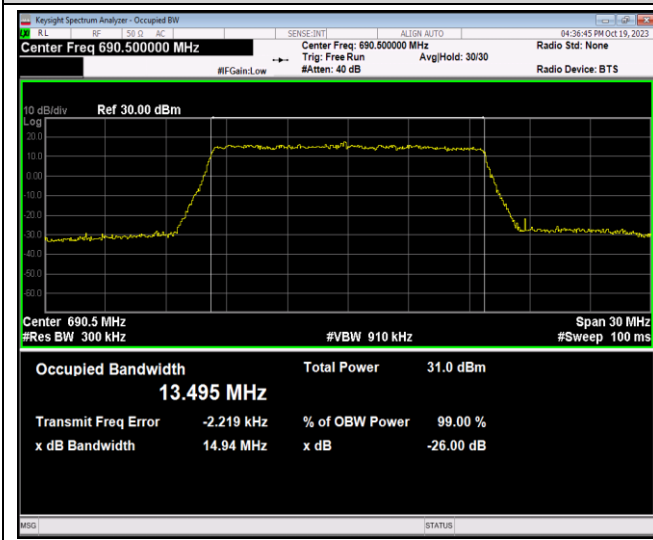

Band71-10MHz-64QAM-133422-50RB#0

Band71-15MHz-QPSK-133197-75RB#0

Band71-15MHz-QPSK-133297-75RB#0

Band71-15MHz-64QAM-133397-75RB#0

Band71-20MHz-QPSK-133222-100RB#0

Band71-20MHz-QPSK-133322-100RB#0

Band71-20MHz-QPSK-133372-100RB#0