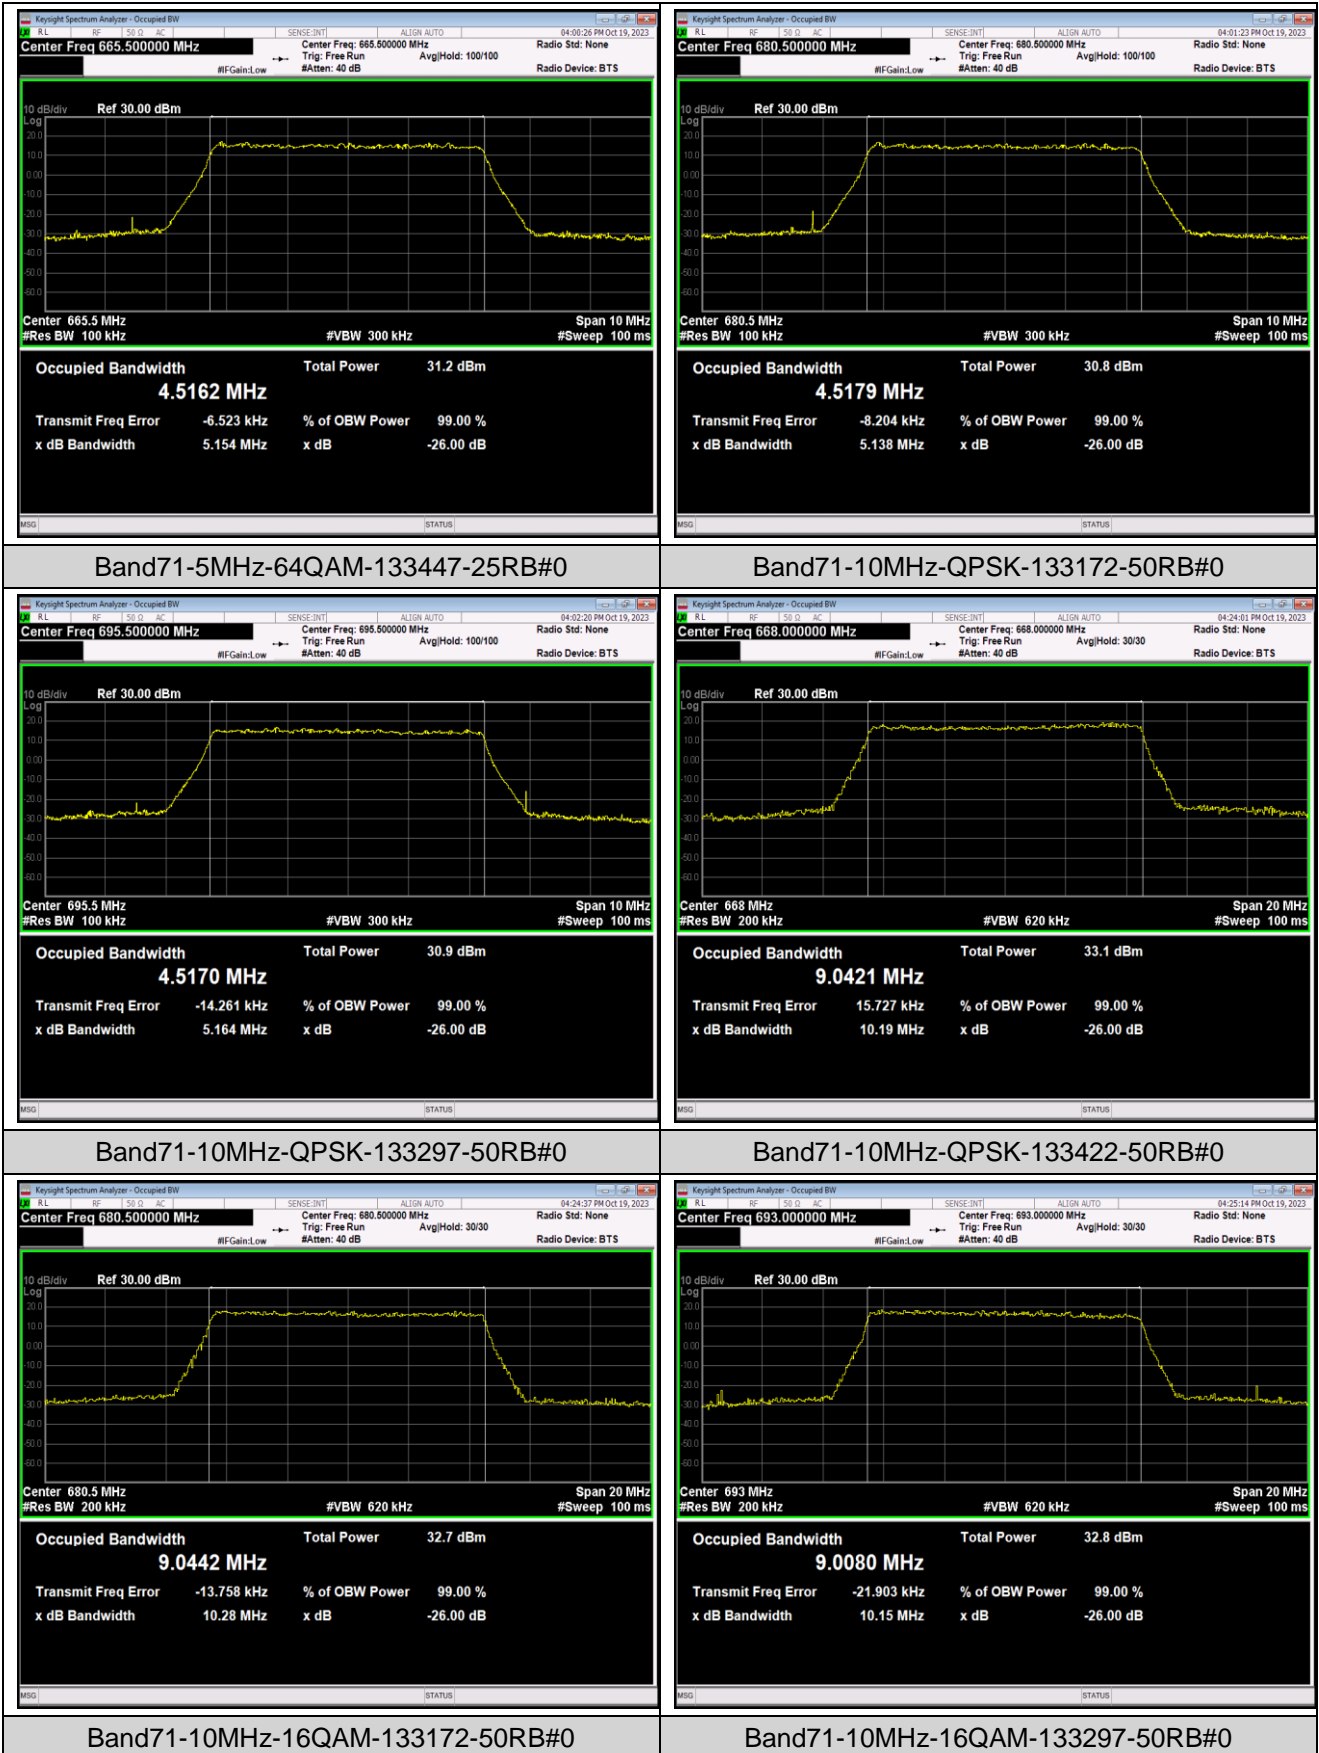

Band71-5MHz-64QAM-133147-25RB#0

Band71-5MHz-64QAM-133297-25RB#0