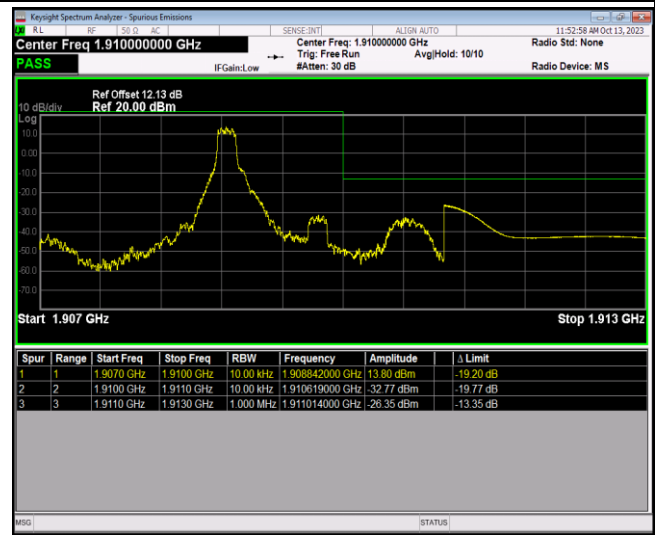

Test Graphs

Band2-1.4MHz-64QAM-18607-6RB#0

Band2-1.4MHz-64QAM-19193-1RB#0

Band2-1.4MHz-64QAM-19193-1RB#5

Band2-1.4MHz-64QAM-19193-6RB#0

Band2-20MHz-QPSK-18700-1RB#0

Band2-20MHz-QPSK-18700-1RB#99