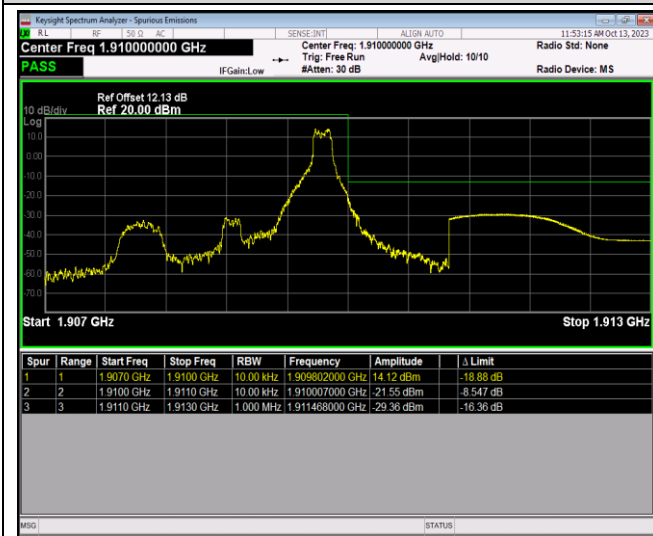

Test Graphs

Band2-1.4MHz-64QAM-18607-6RB#0

Band2-1.4MHz-64QAM-19193-1RB#0

Band2-1.4MHz-64QAM-19193-1RB#5

Band2-1.4MHz-64QAM-19193-6RB#0

Band2-20MHz-QPSK-18700-1RB#0

Band2-20MHz-QPSK-18700-1RB#99