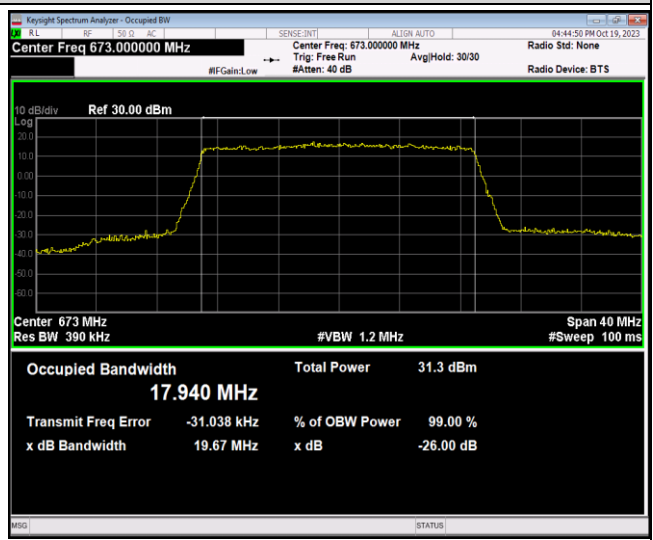

Band71-20MHz-16QAM-133222-100RB#0

Band71-20MHz-16QAM-133322-100RB#0

Band71-20MHz-16QAM-133372-100RB#0

Band71-20MHz-64QAM-133222-100RB#0

Band71-20MHz-64QAM-133322-100RB#0

Band71-20MHz-64QAM-133372-100RB#0