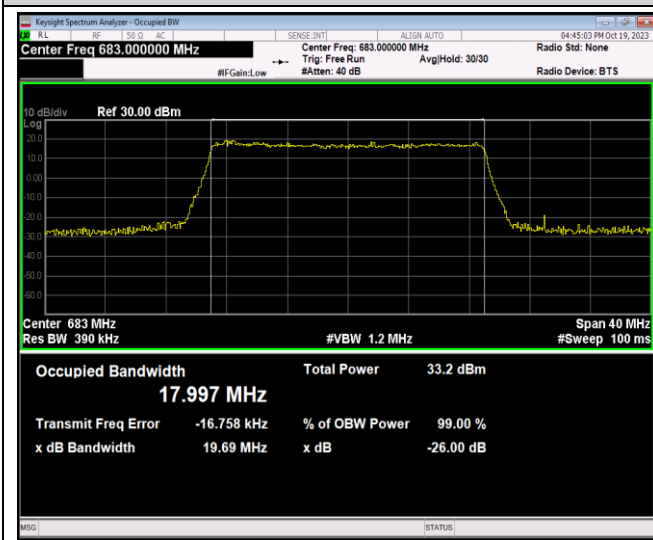

Band71-10MHz-64QAM-133422-50RB#0

Band71-15MHz-QPSK-133197-75RB#0

Band71-15MHz-QPSK-133297-75RB#0

Band71-15MHz-64QAM-133397-75RB#0

Band71-20MHz-QPSK-133222-100RB#0

Band71-20MHz-QPSK-133322-100RB#0

Band71-20MHz-QPSK-133372-100RB#0