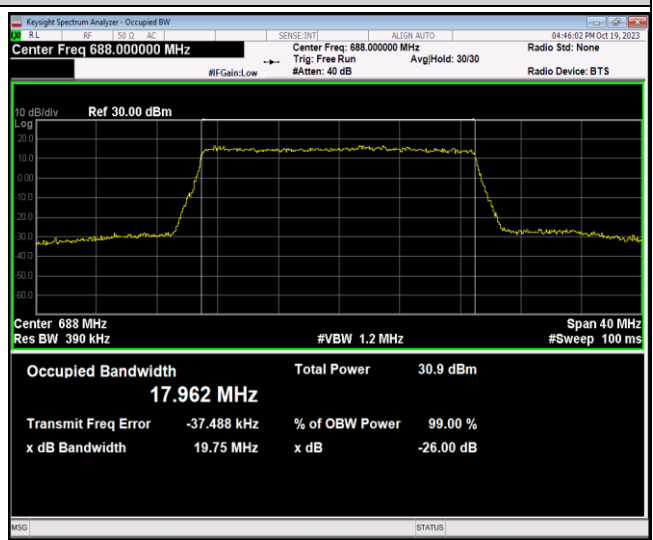

Band71-20MHz-16QAM-133222-100RB#0

Band71-20MHz-16QAM-133322-100RB#0

Band71-20MHz-16QAM-133372-100RB#0

Band71-20MHz-64QAM-133222-100RB#0

Band71-20MHz-64QAM-133322-100RB#0

Band71-20MHz-64QAM-133372-100RB#0