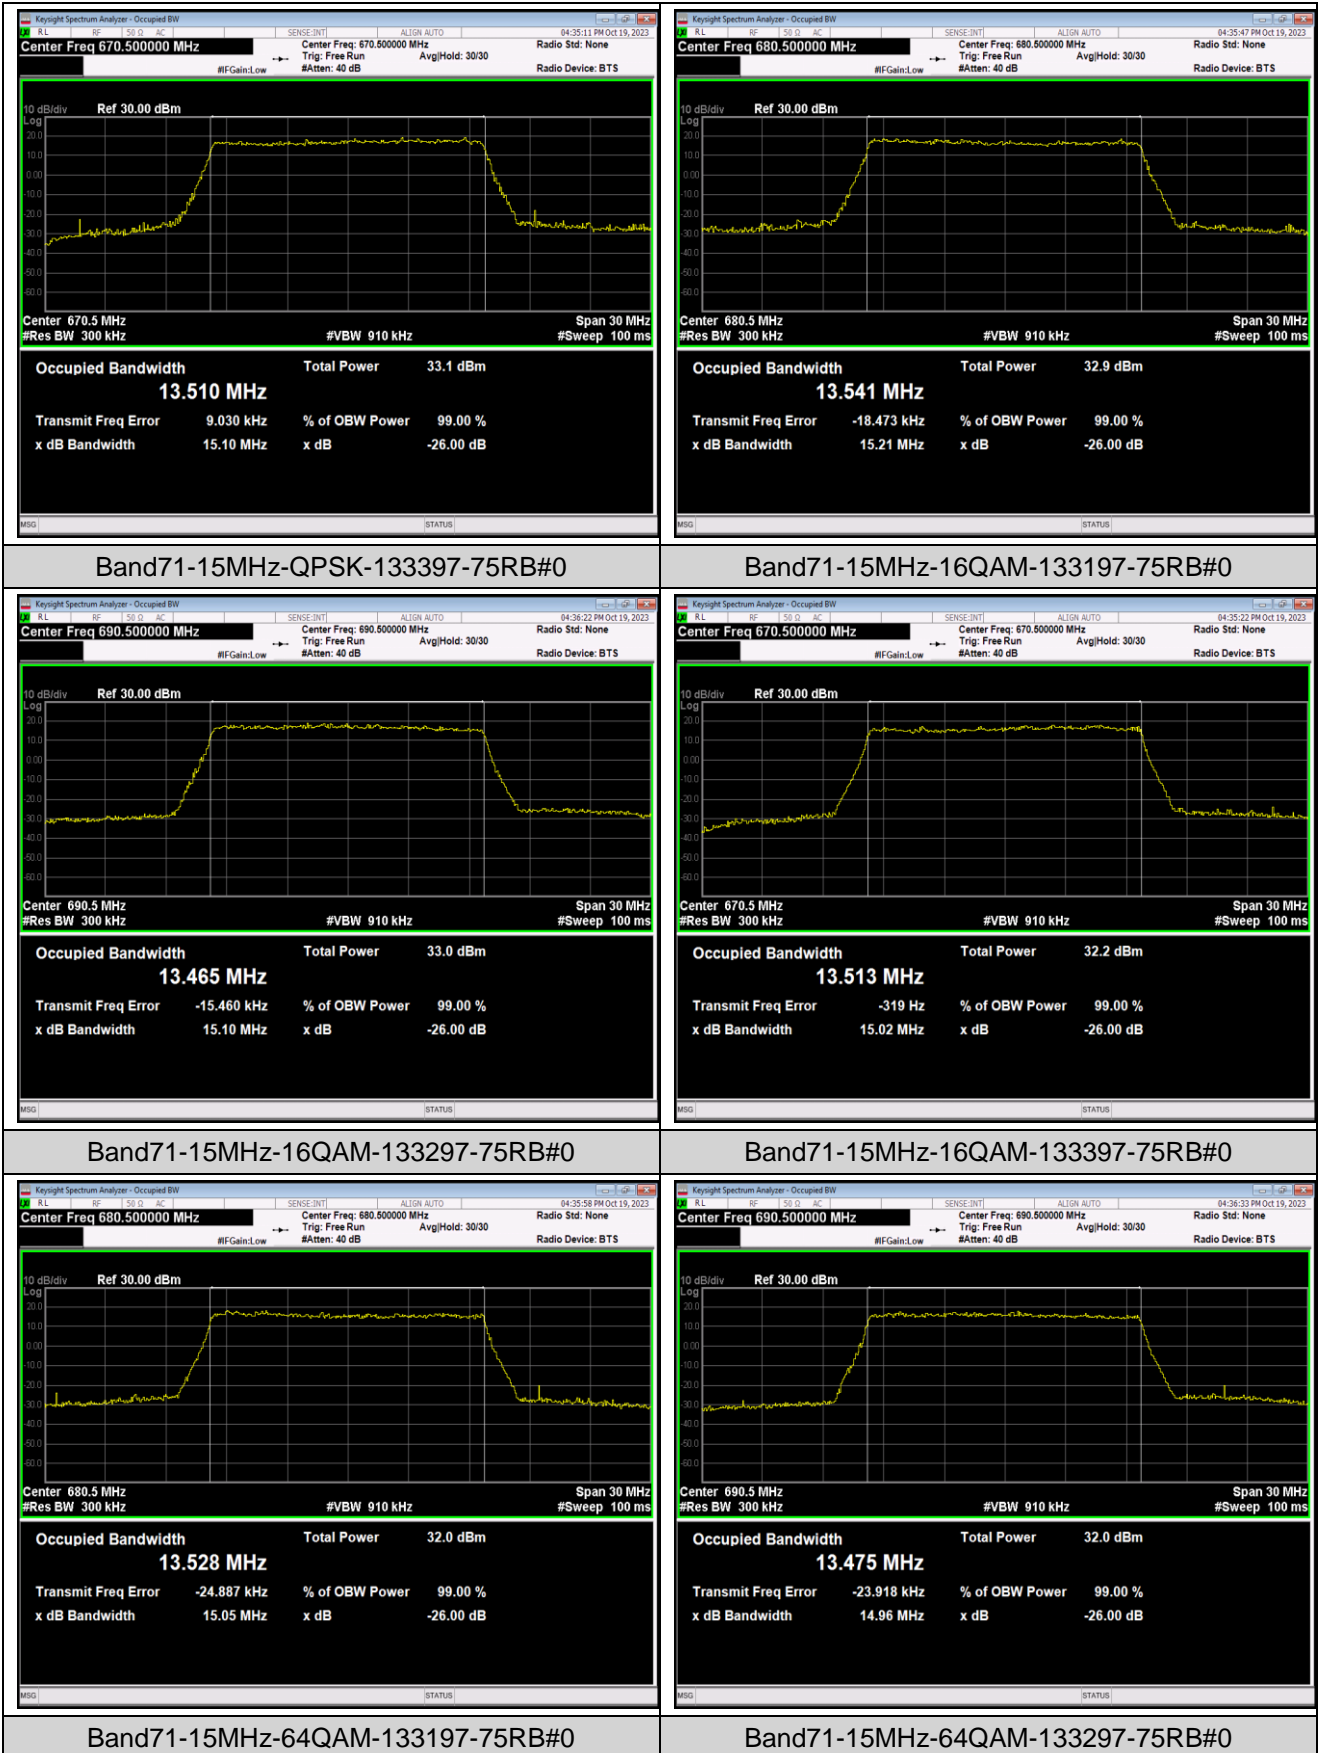

Band71-5MHz-16QAM-133297-25RB#0

Band71-5MHz-16QAM-133447-25RB#0

Band71-5MHz-64QAM-133147-25RB#0

Band71-5MHz-64QAM-133297-25RB#0

Band71-10MHz-16QAM-133422-50RB#0

Band71-10MHz-64QAM-133172-50RB#0

Band71-10MHz-64QAM-133297-50RB#0

Band71-10MHz-64QAM-133422-50RB#0

Band71-15MHz-QPSK-133197-75RB#0

Band71-15MHz-QPSK-133297-75RB#0

Band71-15MHz-64QAM-133397-75RB#0

Band71-20MHz-QPSK-133222-100RB#0

Band71-20MHz-QPSK-133322-100RB#0

Band71-20MHz-QPSK-133372-100RB#0