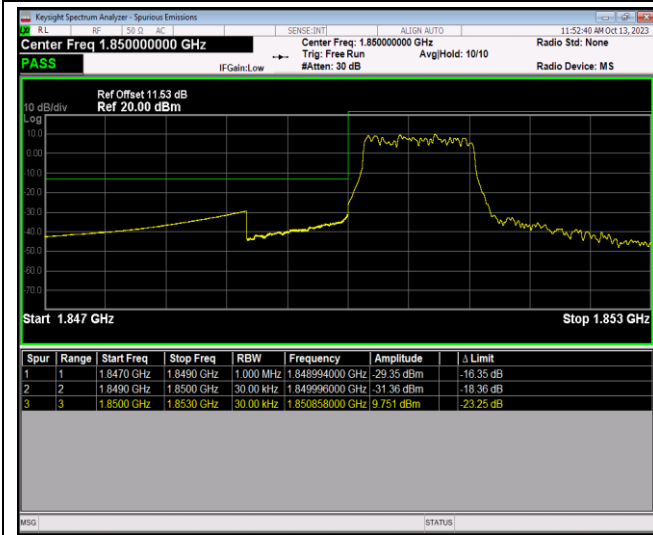

Test Graphs

Band2-1.4MHz-64QAM-18607-6RB#0

Band2-1.4MHz-64QAM-19193-1RB#0

Band2-1.4MHz-64QAM-19193-1RB#5

Band2-1.4MHz-64QAM-19193-6RB#0

Band2-20MHz-QPSK-18700-1RB#0

Band2-20MHz-QPSK-18700-1RB#99