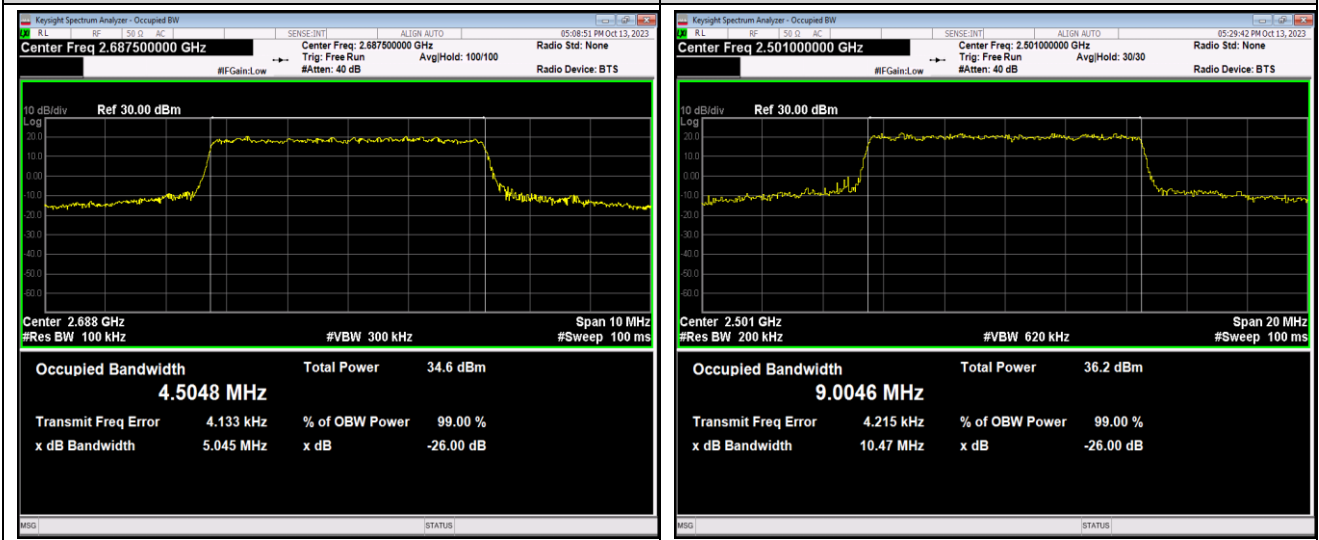

Band41-5MHz-16QAM-39675-25RB#0

Band41-5MHz-16QAM-40620-25RB#0

Band41-5MHz-16QAM-41565-25RB#0

Band41-5MHz-64QAM-39675-25RB#0

Band41-5MHz-64QAM-40620-25RB#0

Band41-5MHz-64QAM-41565-25RB#0

Band41-10MHz-QPSK-39700-50RB#0