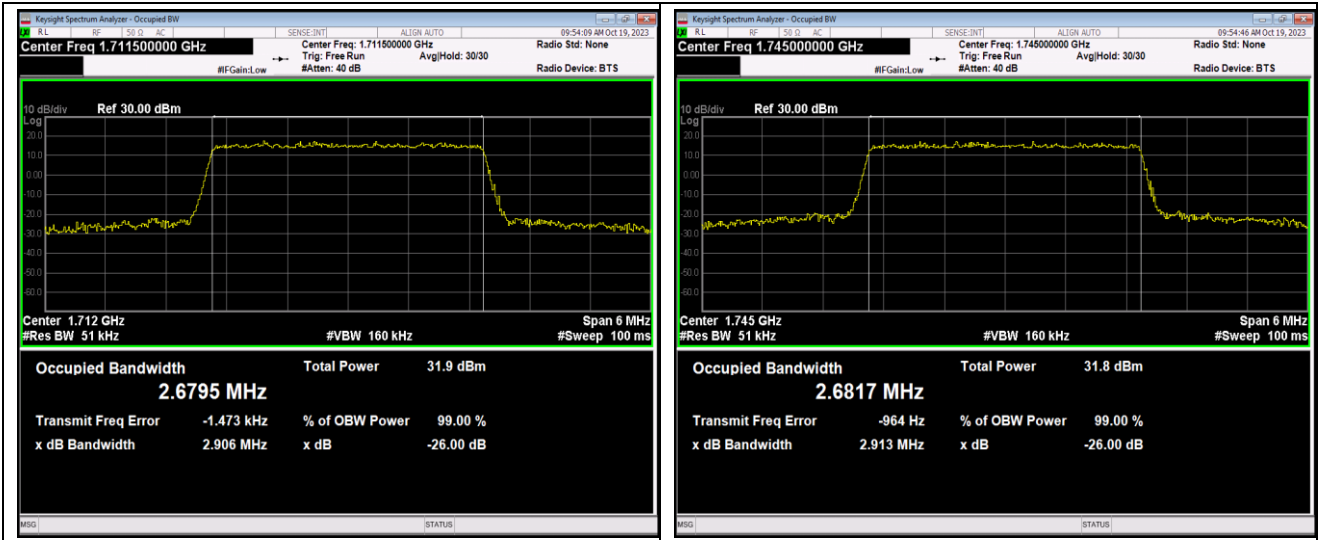

Band66-1.4MHz-64QAM-132665-6RB#0

Band66-3MHz-QPSK-131987-15RB#0

Band66-3MHz-QPSK-132322-15RB#0

Band66-3MHz-QPSK-132657-15RB#0

Band66-3MHz-16QAM-131987-15RB#0

Band66-3MHz-16QAM-132322-15RB#0

Band66-3MHz-16QAM-132657-15RB#0