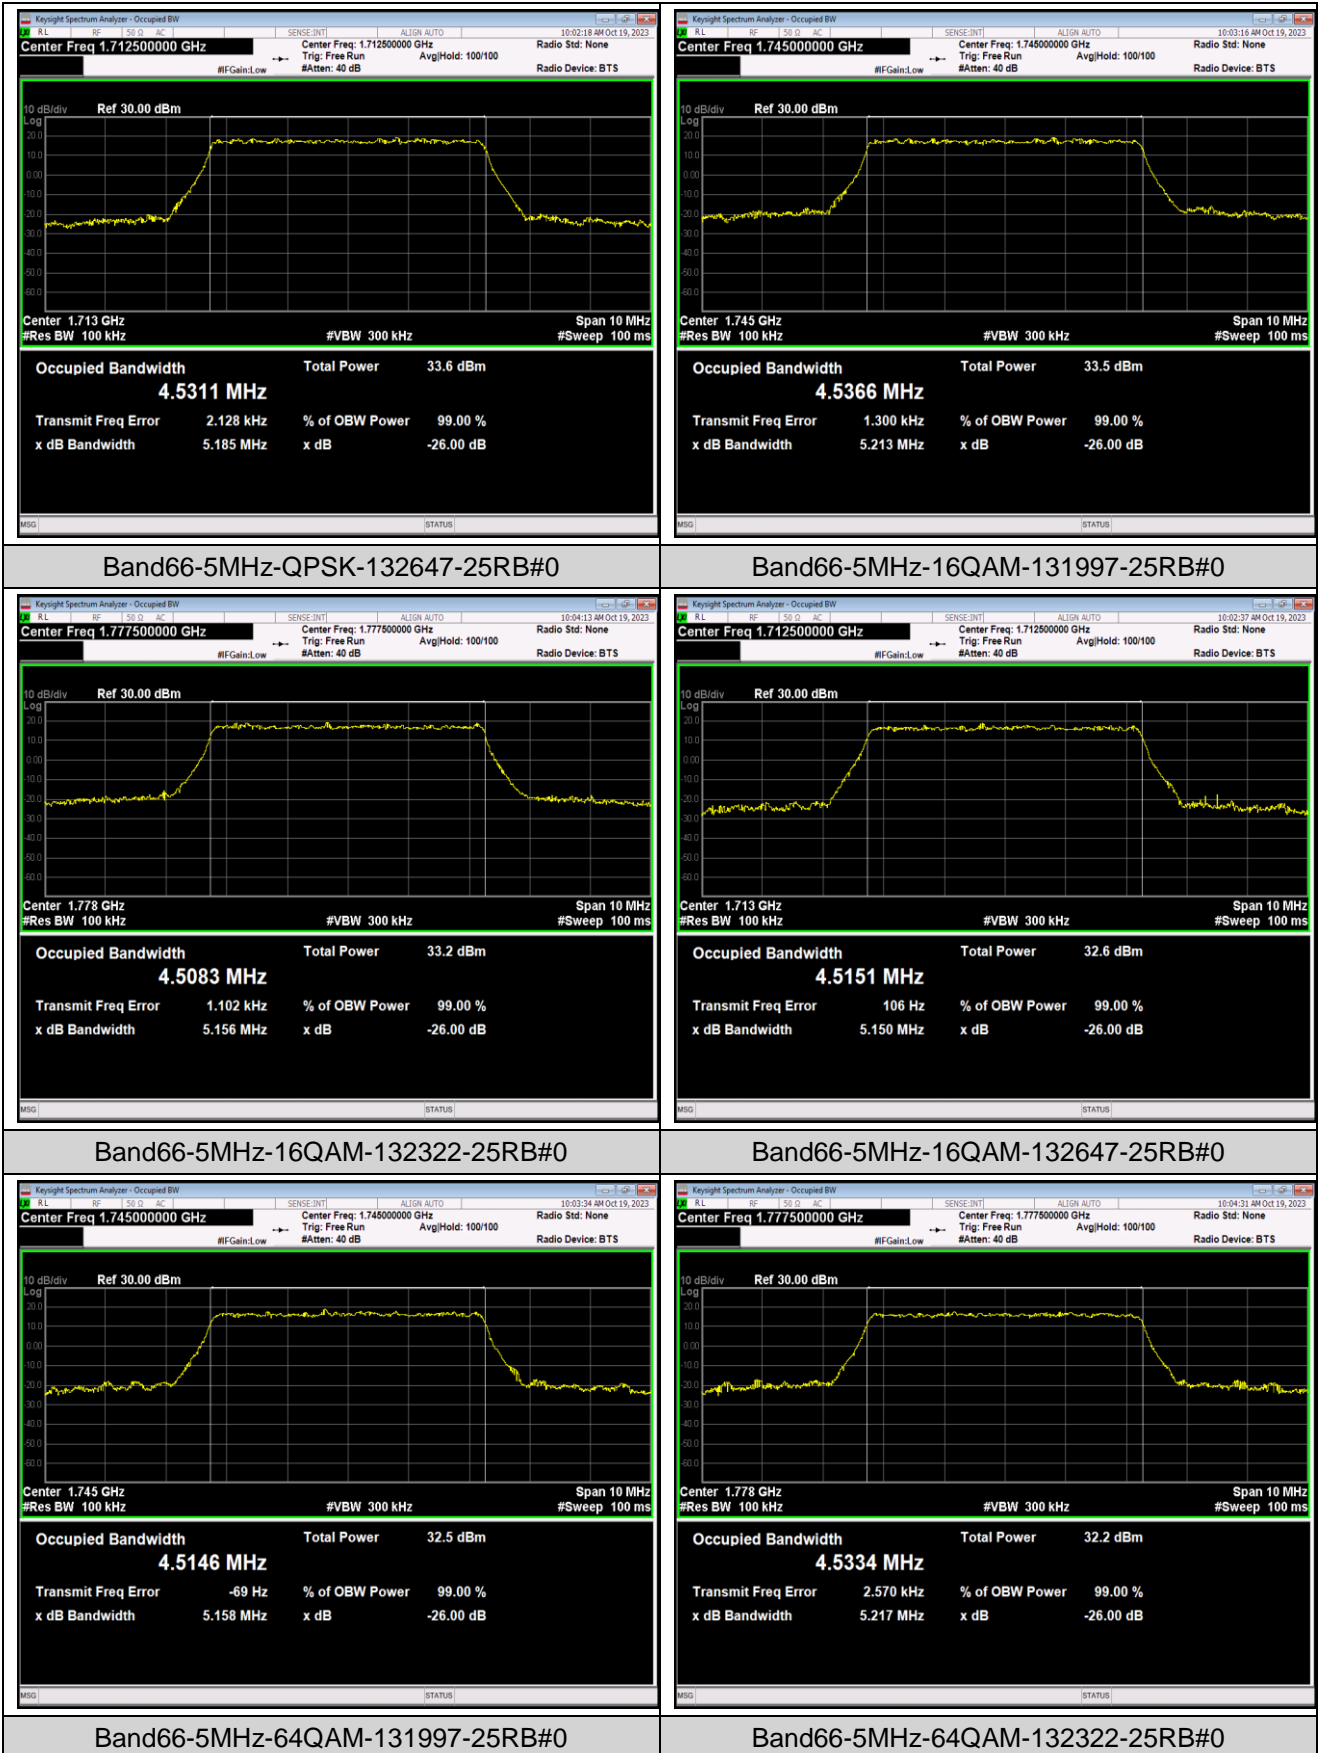

Band66-3MHz-64QAM-131987-15RB#0

Band66-3MHz-64QAM-132322-15RB#0

Band66-3MHz-64QAM-132657-15RB#0

Band66-5MHz-QPSK-131997-25RB#0

Band66-5MHz-QPSK-132322-25RB#0

Band66-10MHz-16QAM-132022-50RB#0      Band66-10MHz-16QAM-132322-50RB#0