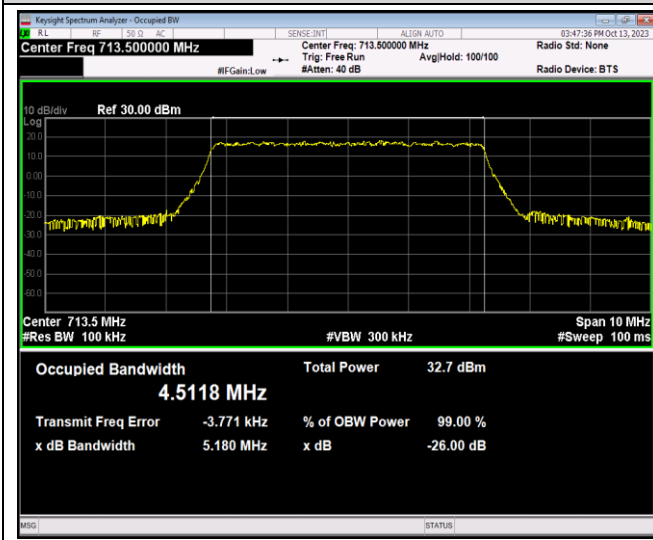

Band12-5MHz-QPSK-23155-25RB#0

Band12-5MHz-16QAM-23095-25RB#0