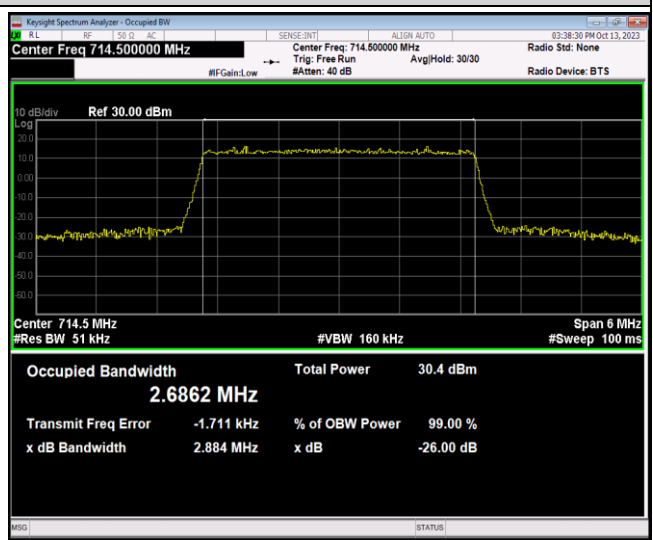

Band12-3MHz-16QAM-23165-15RB#0

Band12-3MHz-64QAM-23025-15RB#0

Band12-3MHz-64QAM-23095-15RB#0

Band12-3MHz-64QAM-23165-15RB#0

Band12-5MHz-QPSK-23035-25RB#0

Band12-5MHz-QPSK-23095-25RB#0

Band12-5MHz-QPSK-23155-25RB#0