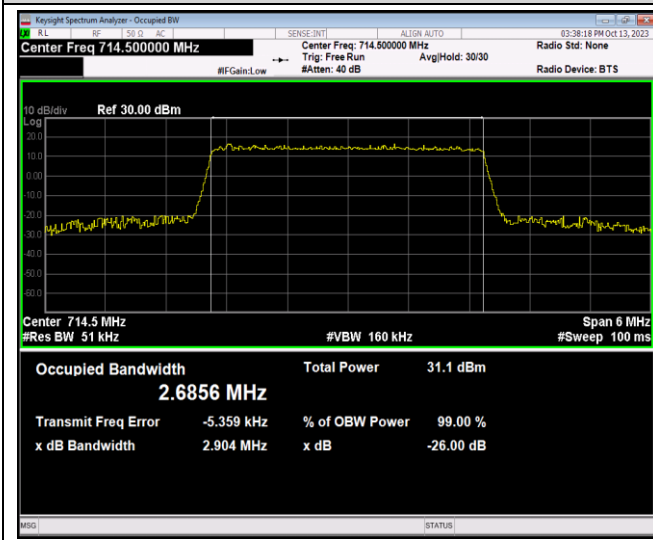

Band12-3MHz-16QAM-23165-15RB#0

Band12-3MHz-64QAM-23095-15RB#0