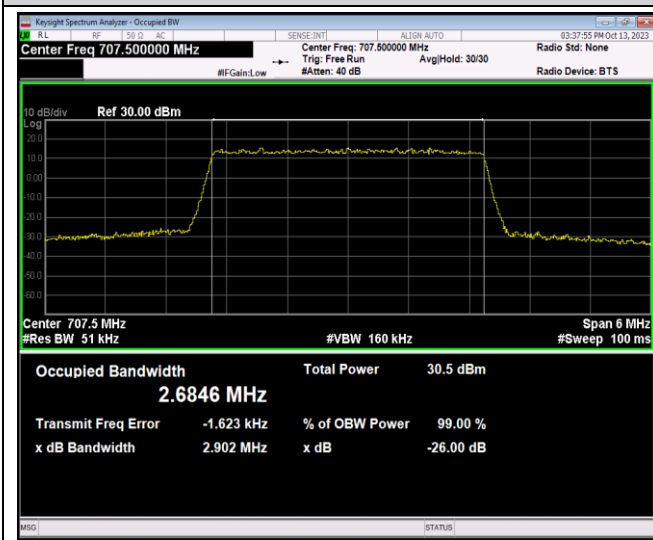

Band12-3MHz-16QAM-23165-15RB#0

Band12-3MHz-64QAM-23025-15RB#0

Band12-3MHz-64QAM-23095-15RB#0

Band12-3MHz-64QAM-23165-15RB#0

Band12-5MHz-QPSK-23035-25RB#0

Band12-5MHz-QPSK-23095-25RB#0

Band12-5MHz-QPSK-23155-25RB#0