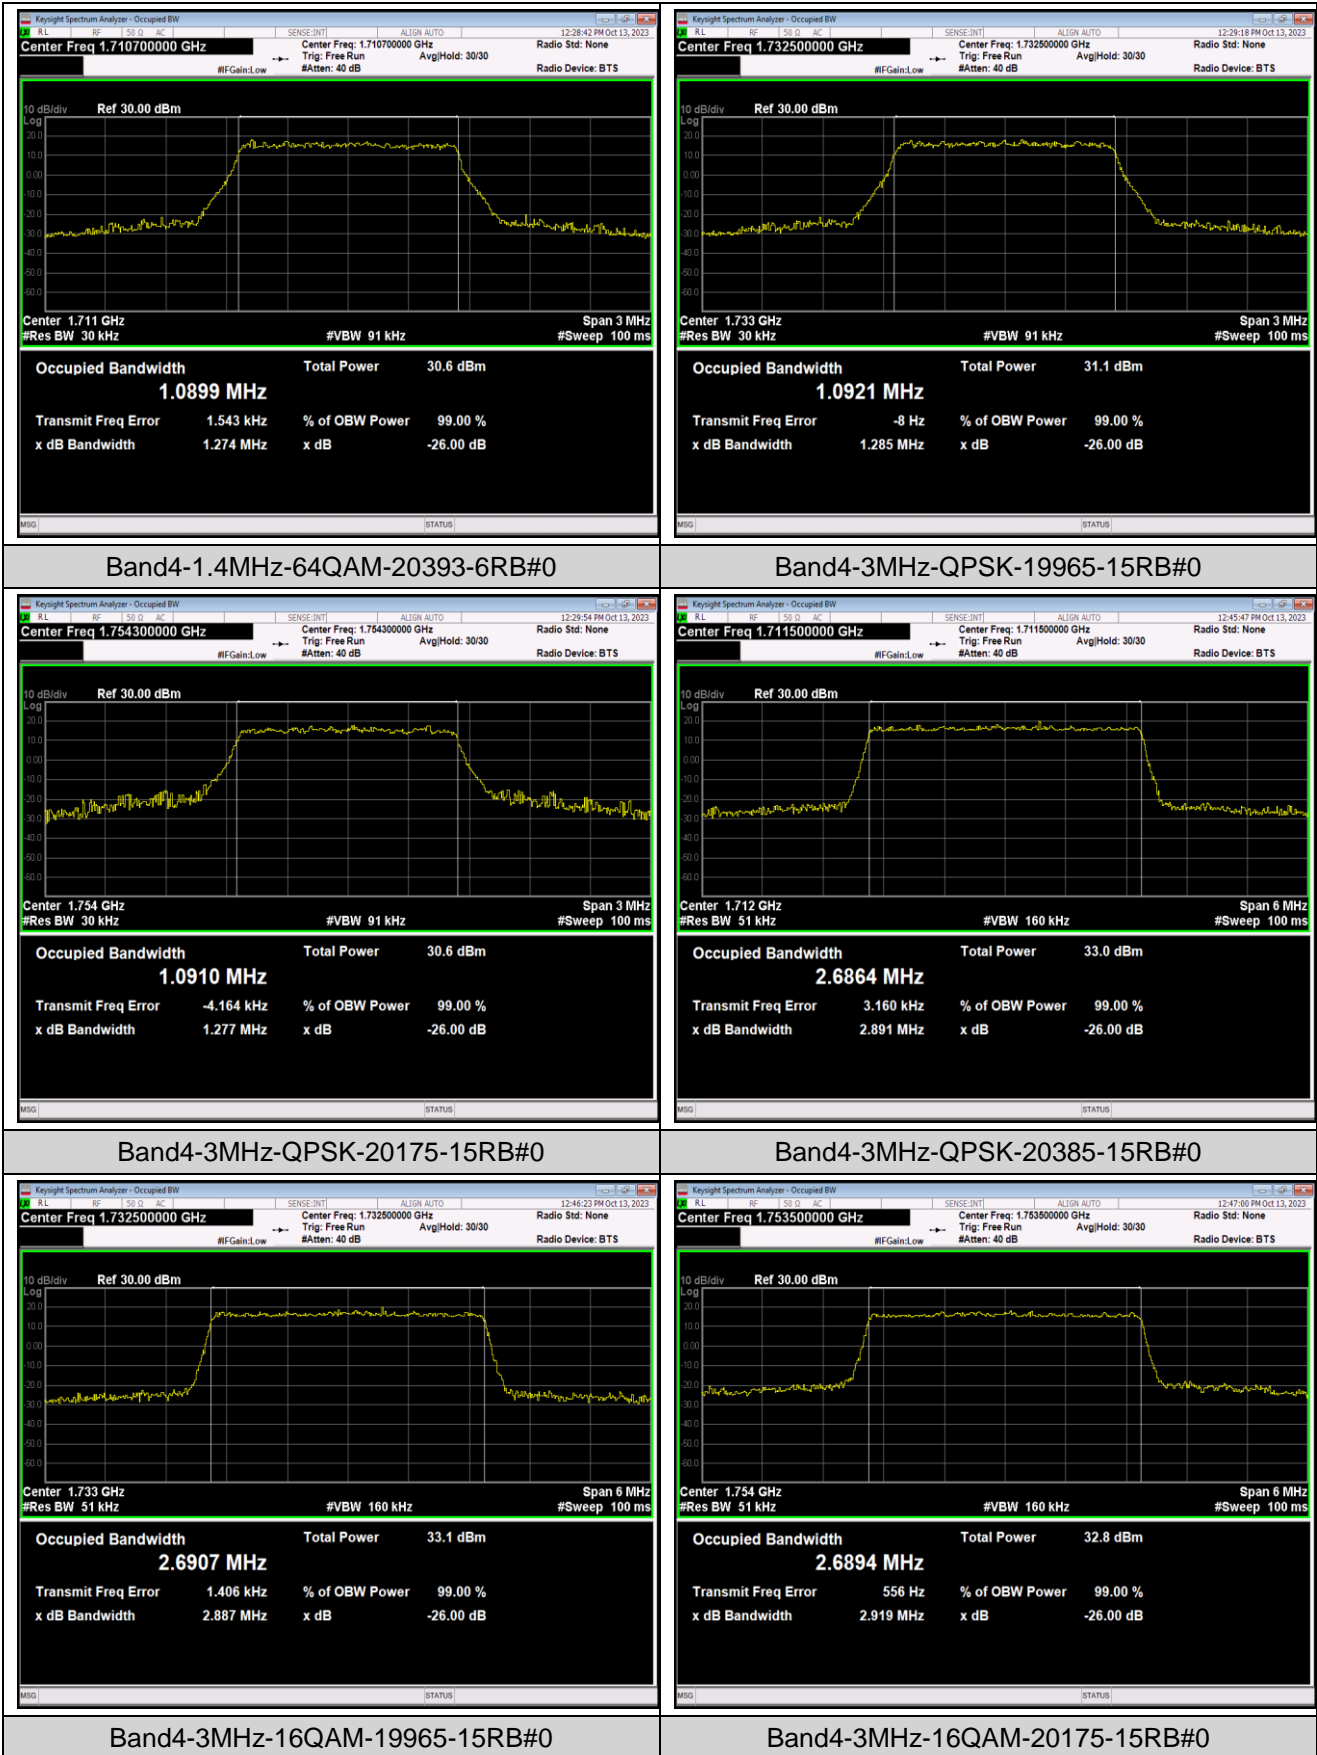

Band2-15MHz-QPSK-19125-75RB#0

Band2-15MHz-16QAM-18675-75RB#0

Band2-15MHz-16QAM-18900-75RB#0

Band2-15MHz-16QAM-19125-75RB#0

Band2-15MHz-64QAM-18675-75RB#0

Band2-15MHz-64QAM-18900-75RB#0

Band2-15MHz-64QAM-19125-75RB#0

Band2-20MHz-QPSK-18700-100RB#0

Band2-20MHz-QPSK-18900-100RB#0

Band2-20MHz-QPSK-19100-100RB#0

Band2-20MHz-16QAM-18700-100RB#0

Band2-20MHz-16QAM-18900-100RB#0

Band4-1.4MHz-QPSK-20393-6RB#0

Band4-1.4MHz-16QAM-19957-6RB#0

Band4-1.4MHz-16QAM-20175-6RB#0

Band4-1.4MHz-16QAM-20393-6RB#0

Band4-1.4MHz-64QAM-19957-6RB#0

Band4-1.4MHz-64QAM-20175-6RB#0

Band4-3MHz-16QAM-20385-15RB#0

Band4-3MHz-64QAM-19965-15RB#0

Band4-3MHz-64QAM-20175-15RB#0