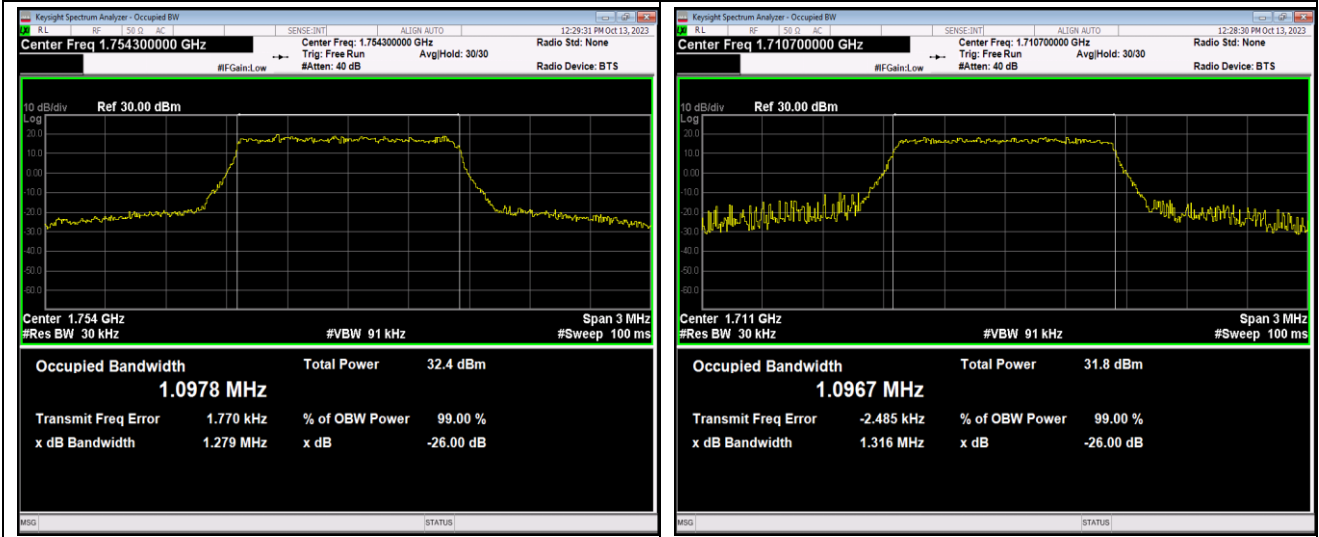

Band2-20MHz-QPSK-18700-100RB#0

Band2-20MHz-QPSK-18900-100RB#0

Band2-20MHz-QPSK-19100-100RB#0

Band2-20MHz-16QAM-18700-100RB#0

Band2-20MHz-16QAM-18900-100RB#0

Band4-1.4MHz-QPSK-20393-6RB#0

Band4-1.4MHz-16QAM-19957-6RB#0