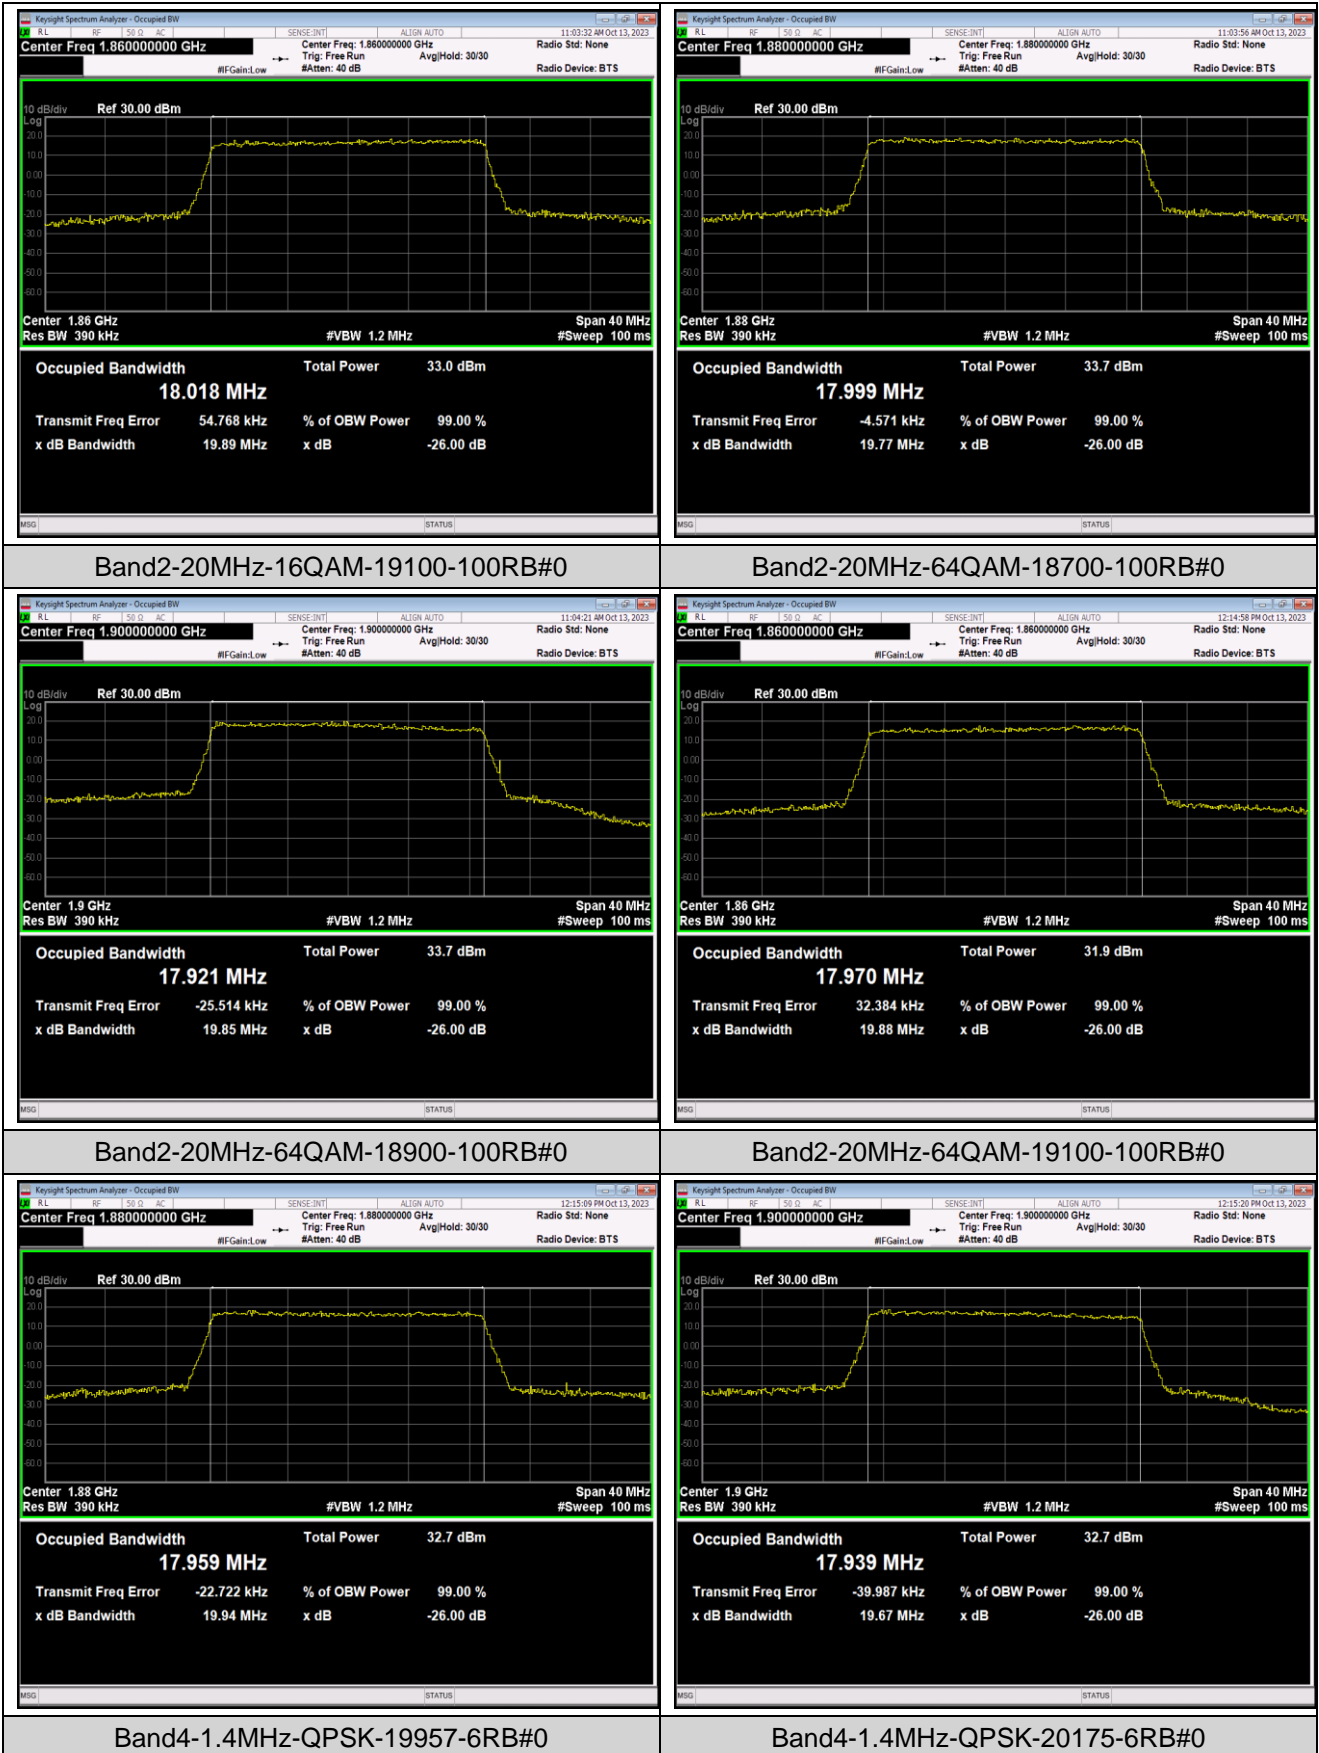

Band2-15MHz-QPSK-19125-75RB#0

Band2-15MHz-16QAM-18675-75RB#0

Band2-15MHz-16QAM-18900-75RB#0

Band2-15MHz-16QAM-19125-75RB#0

Band2-15MHz-64QAM-18675-75RB#0

Band2-15MHz-64QAM-18900-75RB#0

Band2-15MHz-64QAM-19125-75RB#0

Band2-20MHz-QPSK-18700-100RB#0

Band2-20MHz-QPSK-18900-100RB#0

Band2-20MHz-QPSK-19100-100RB#0

Band2-20MHz-16QAM-18700-100RB#0

Band2-20MHz-16QAM-18900-100RB#0

Band4-1.4MHz-QPSK-20393-6RB#0

Band4-1.4MHz-16QAM-19957-6RB#0

Band4-1.4MHz-16QAM-20175-6RB#0

Band4-1.4MHz-16QAM-20393-6RB#0

Band4-1.4MHz-64QAM-19957-6RB#0

Band4-1.4MHz-64QAM-20175-6RB#0

Band4-3MHz-16QAM-20385-15RB#0

Band4-3MHz-64QAM-19965-15RB#0

Band4-3MHz-64QAM-20175-15RB#0