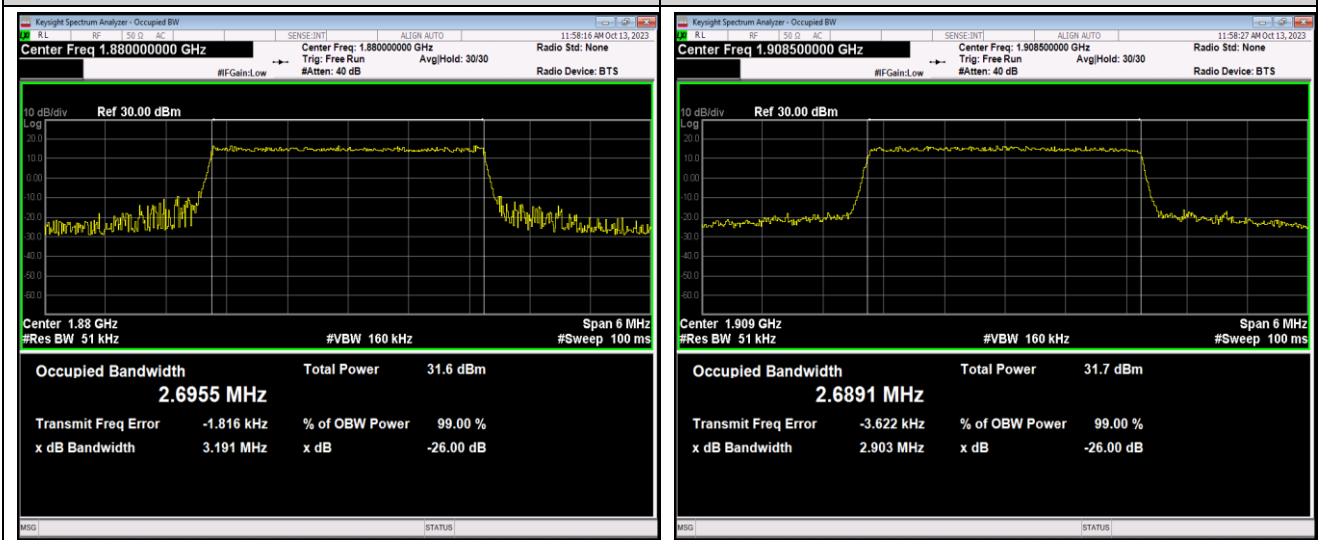

Test Graphs

Band2-3MHz-16QAM-19185-15RB#0

Band2-3MHz-64QAM-18615-15RB#0

Band2-3MHz-64QAM-18900-15RB#0

Band2-3MHz-64QAM-19185-15RB#0

Band2-5MHz-QPSK-18625-25RB#0

Band2-5MHz-QPSK-18900-25RB#0

Band2-5MHz-QPSK-19175-25RB#0