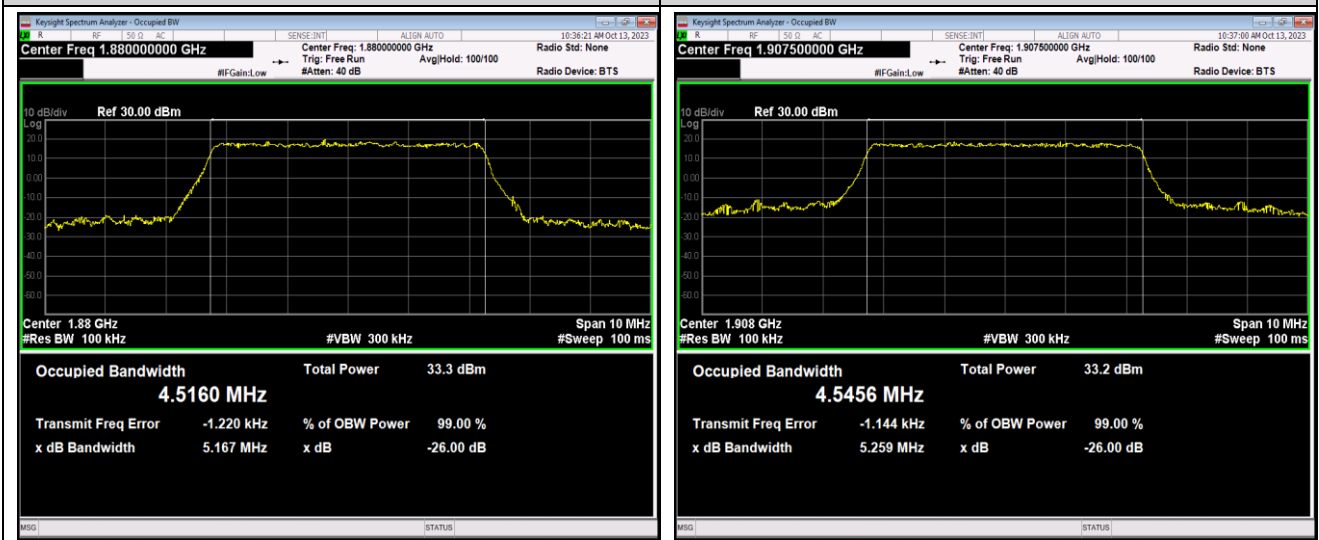

Band2-5MHz-16QAM-18900-25RB#0

Band2-5MHz-16QAM-19175-25RB#0

Band2-5MHz-64QAM-18625-25RB#0

Band2-5MHz-64QAM-18900-25RB#0