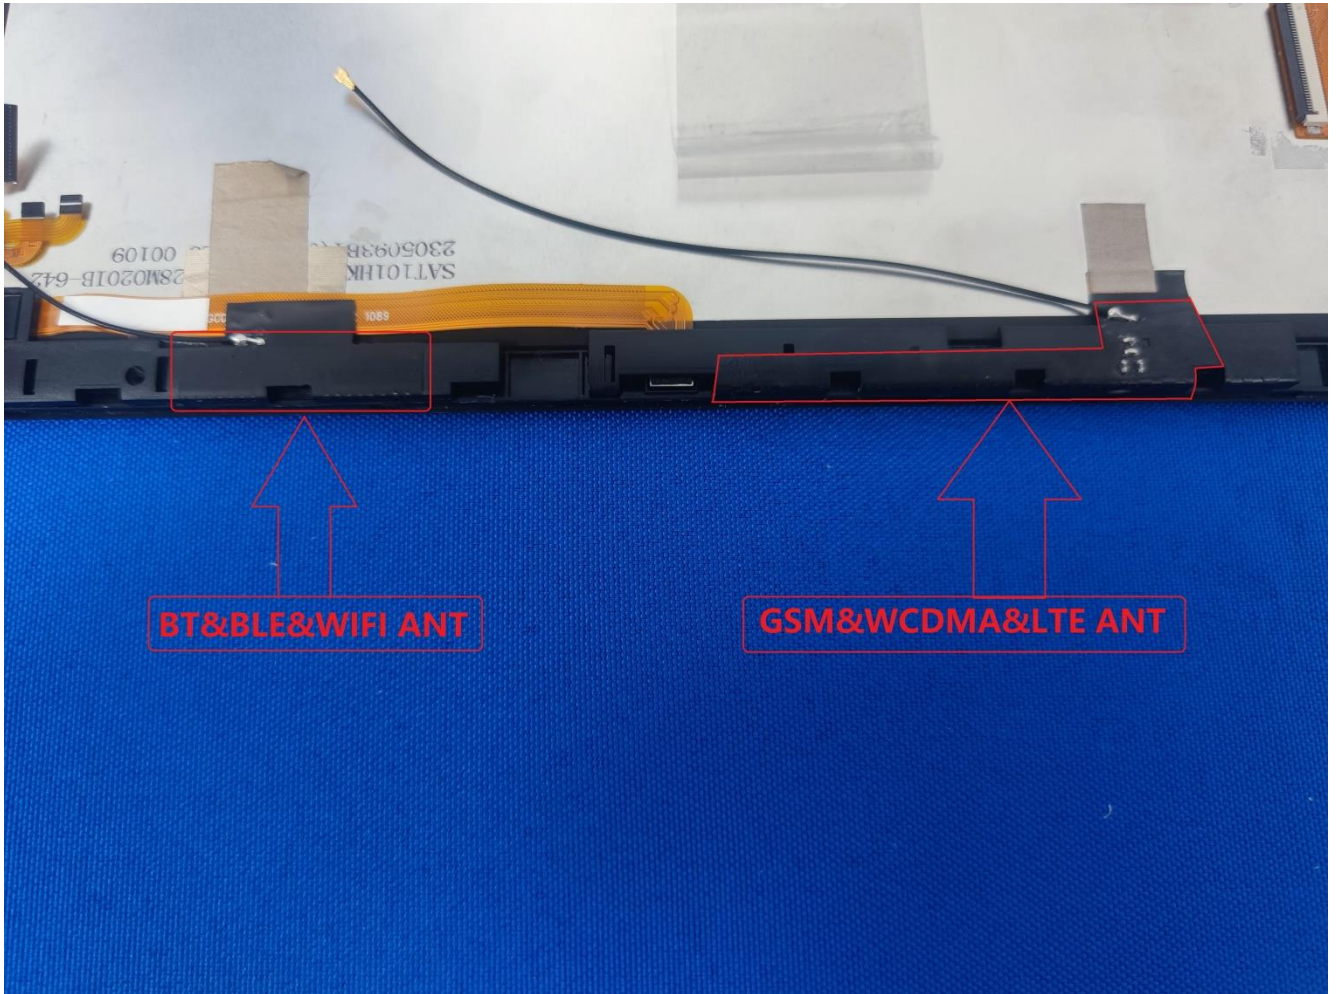

EUT Photos (Model: NewPad 10)

EUT Antenna Locations

SAR Test Setup Photos

Body

Back side(0mm)

Right side(0mm)

Top side(0mm)