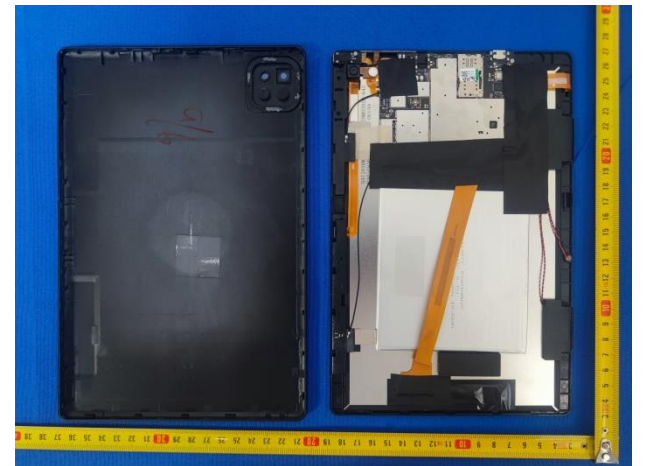

EUT Photos (Model: NewPad 10)

EUT Antenna Locations

SAR Test Setup Photos

Body

Back side(0mm)

Right side(0mm)

Top side(0mm)