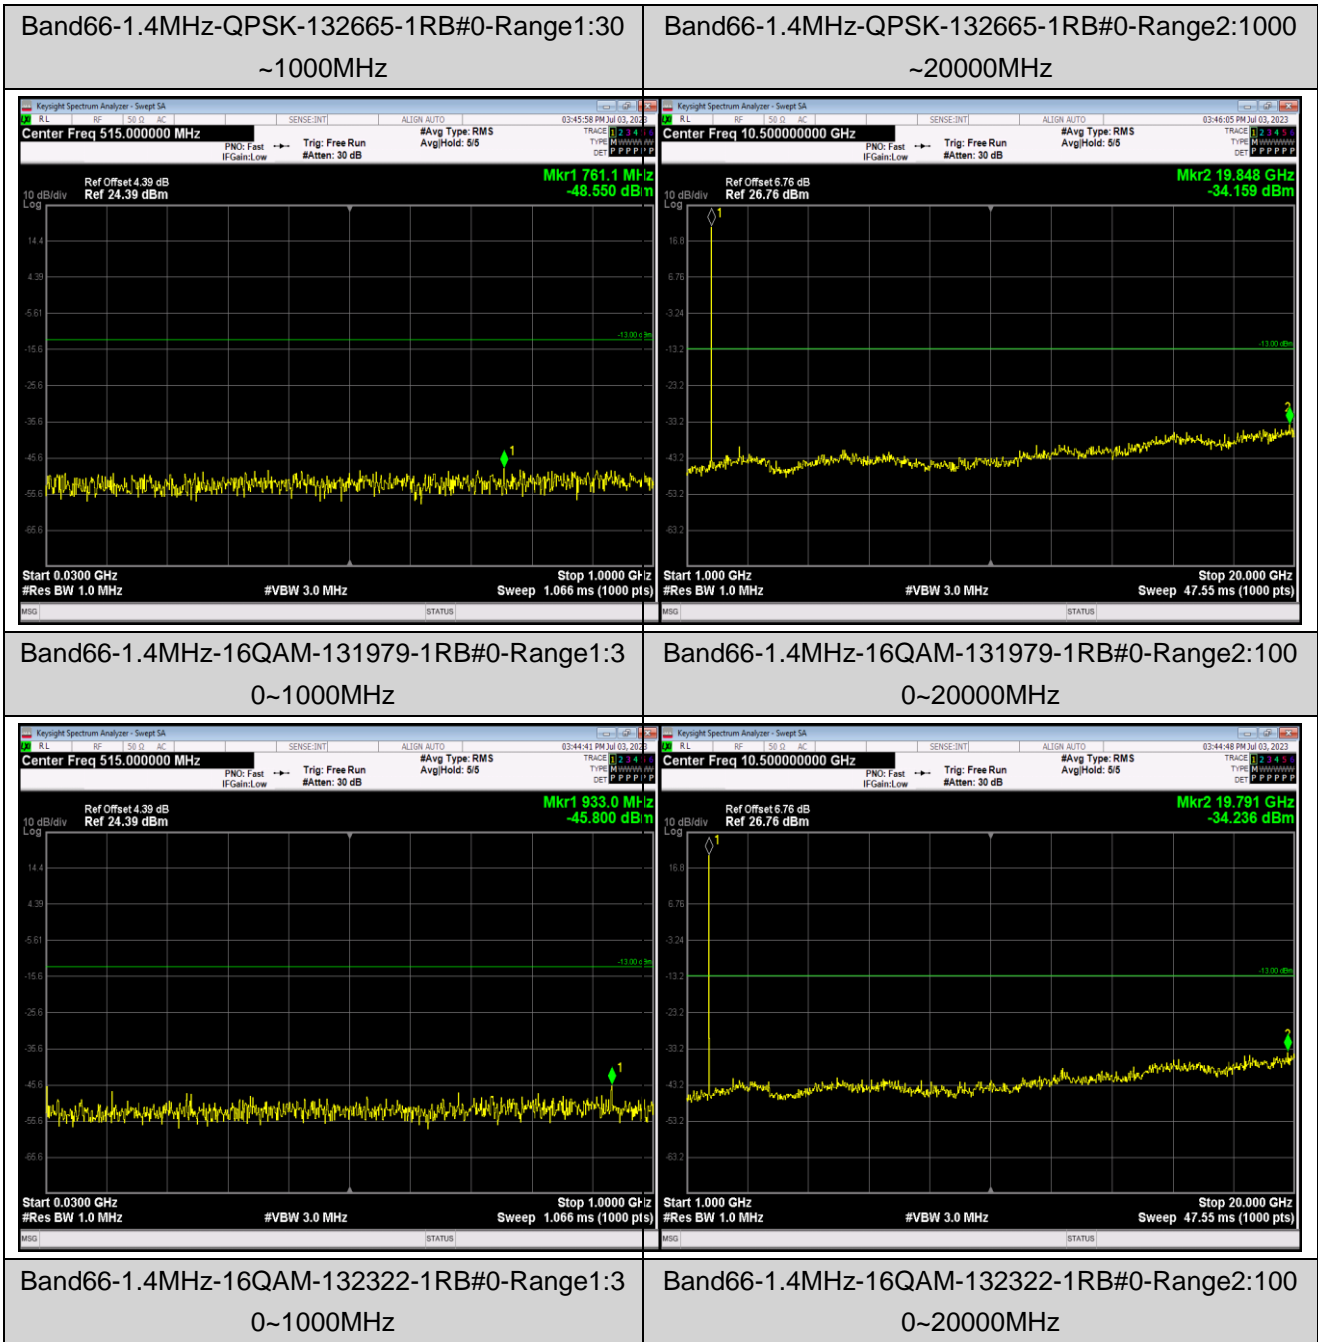

Band41-20MHz-16QAM-41490-1RB#0-Range1:30  
~1000MHz

Band41-20MHz-16QAM-41490-1RB#0-Range2:1000~  
26500MHz

Band66-1.4MHz-QPSK-131979-1RB#0-Range1:30  
~1000MHz

Band66-1.4MHz-QPSK-131979-1RB#0-Range2:1000  
~20000MHz

Band66-1.4MHz-QPSK-132322-1RB#0-Range1:30  
~1000MHz

Band66-1.4MHz-QPSK-132322-1RB#0-Range2:1000  
~20000MHz

Band66-1.4MHz-16QAM-132665-1RB#0-Range1:3  
0~1000MHz

Band66-1.4MHz-16QAM-132665-1RB#0-Range2:100  
0~20000MHz