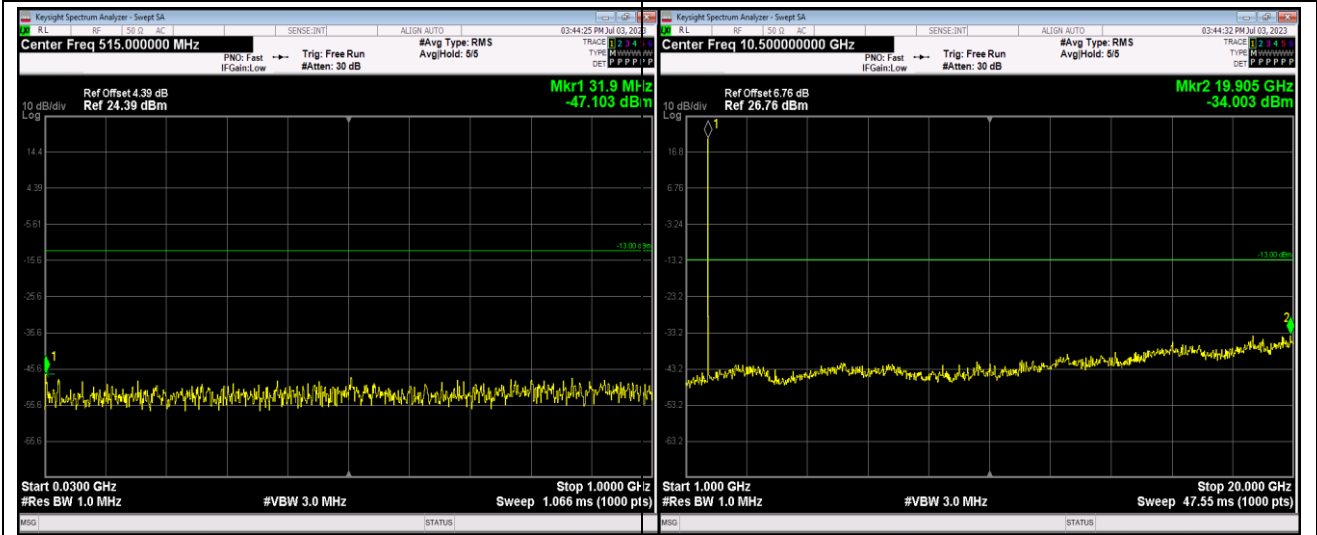

Band41-20MHz-16QAM-41490-1RB#0-Range1:30  
~1000MHz

Band41-20MHz-16QAM-41490-1RB#0-Range2:1000~  
26500MHz

Band66-1.4MHz-QPSK-131979-1RB#0-Range1:30  
~1000MHz

Band66-1.4MHz-QPSK-131979-1RB#0-Range2:1000  
~20000MHz