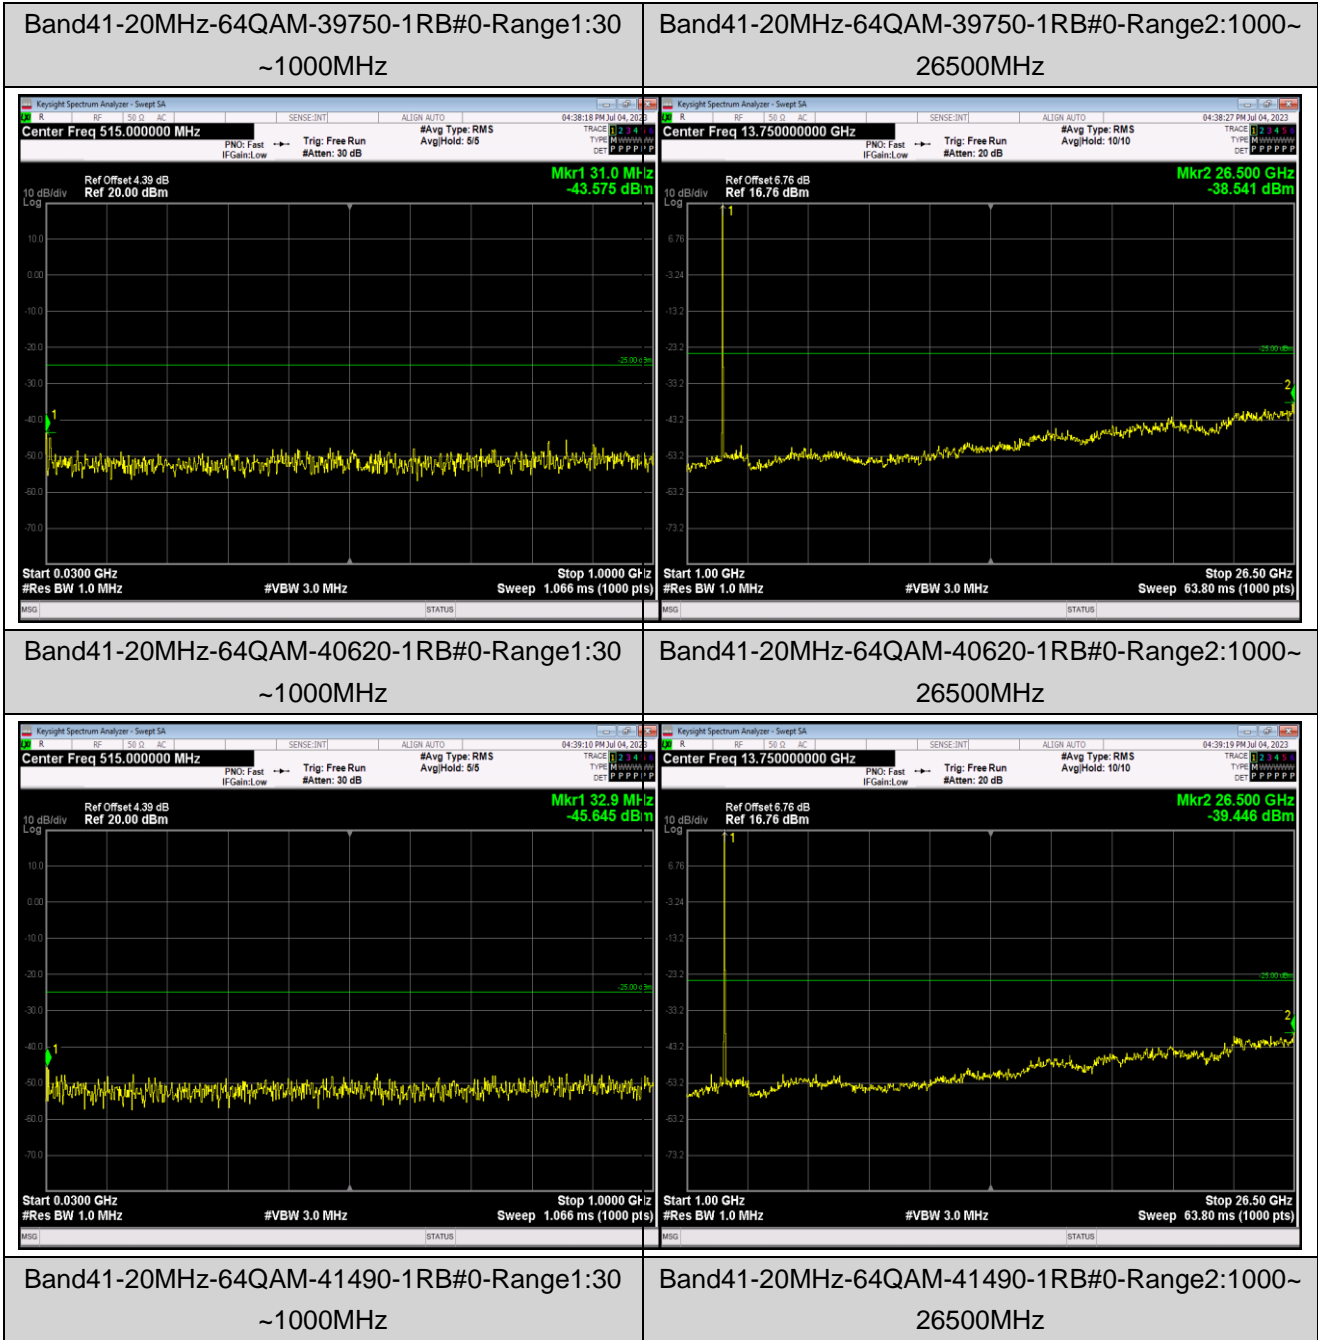

Band17-10MHz-64QAM-23790-1RB#0-Range1:30  
~1000MHz

Band17-10MHz-64QAM-23790-1RB#0-Range2:1000~  
10000MHz

Band17-10MHz-64QAM-23800-1RB#0-Range1:30  
~1000MHz

Band17-10MHz-64QAM-23800-1RB#0-Range2:1000~  
10000MHz

Band41-5MHz-64QAM-41565-1RB#0-Range2:1000~26500MHz

Band41-20MHz-QPSK-39750-1RB#0-Range1:30~1000MHz

Band41-20MHz-QPSK-39750-1RB#0-Range2:1000~26500MHz

Band41-20MHz-16QAM-40620-1RB#0-Range1:30  
~1000MHz

Band41-20MHz-16QAM-40620-1RB#0-Range2:1000~  
26500MHz

Band41-20MHz-16QAM-41490-1RB#0-Range1:30  
~1000MHz

Band41-20MHz-16QAM-41490-1RB#0-Range2:1000~  
26500MHz

Band66-1.4MHz-QPSK-131979-1RB#0-Range1:30  
~1000MHz

Band66-1.4MHz-QPSK-131979-1RB#0-Range2:1000  
~20000MHz