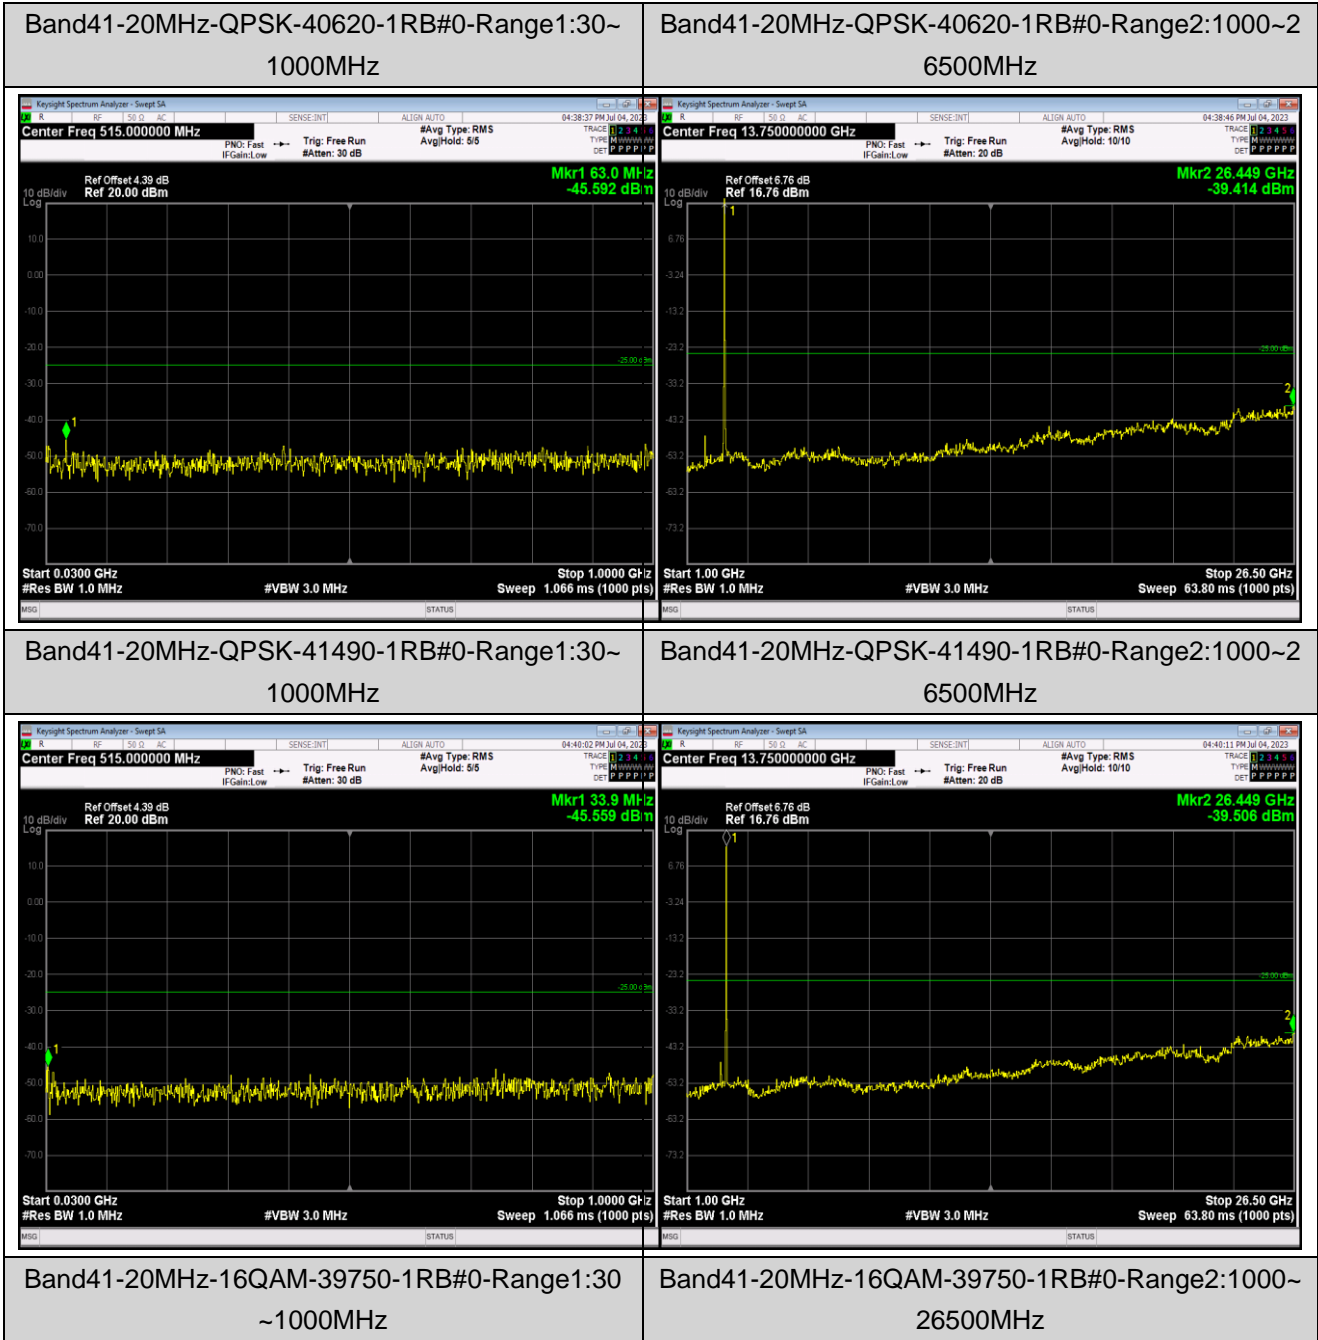

Band17-10MHz-64QAM-23790-1RB#0-Range1:30  
~1000MHz

Band17-10MHz-64QAM-23790-1RB#0-Range2:1000~  
10000MHz

Band17-10MHz-64QAM-23800-1RB#0-Range1:30  
~1000MHz

Band17-10MHz-64QAM-23800-1RB#0-Range2:1000~  
10000MHz

Band41-5MHz-16QAM-39675-1RB#0-Range1:30~1000MHz

Band41-5MHz-16QAM-39675-1RB#0-Range2:1000~26500MHz

Band41-5MHz-16QAM-40620-1RB#0-Range1:30~1000MHz

Band41-5MHz-16QAM-40620-1RB#0-Range2:1000~26500MHz

Band41-5MHz-64QAM-41565-1RB#0-Range1:30~1000MHz

Band41-5MHz-64QAM-41565-1RB#0-Range2:1000~26500MHz

Band41-20MHz-QPSK-39750-1RB#0-Range1:30~1000MHz

Band41-20MHz-QPSK-39750-1RB#0-Range2:1000~26500MHz

Band41-20MHz-16QAM-40620-1RB#0-Range1:30  
~1000MHz

Band41-20MHz-16QAM-40620-1RB#0-Range2:1000~  
26500MHz