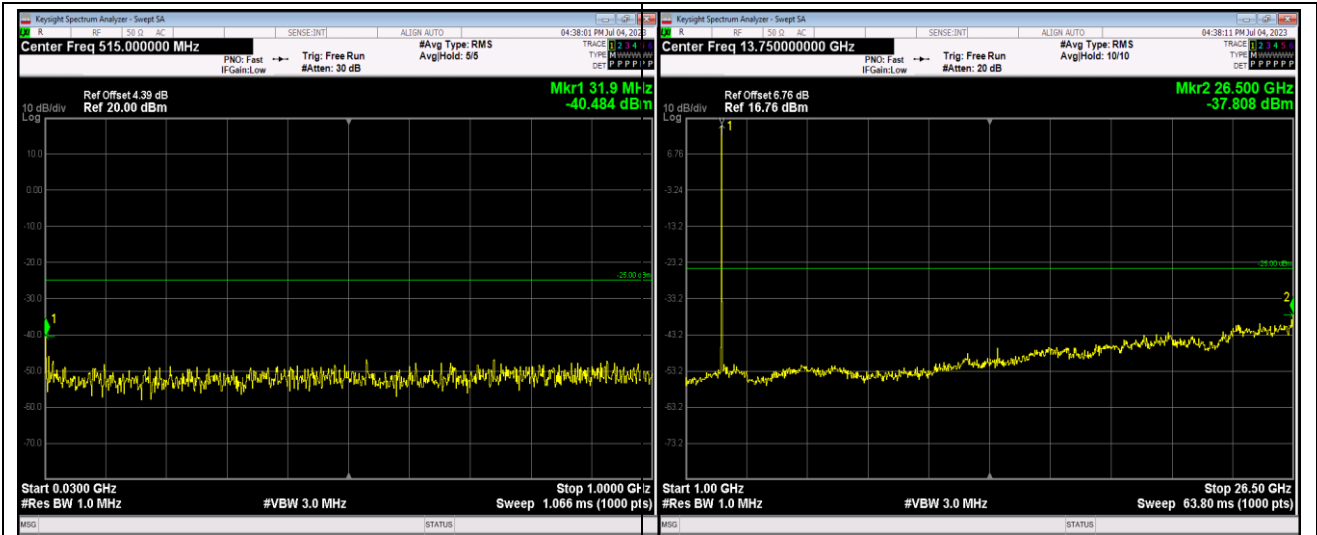

Band41-20MHz-16QAM-40620-1RB#0-Range2:1000~
26500MHz

Band41-20MHz-16QAM-40620-1RB#0-Range1:30
~1000MHz