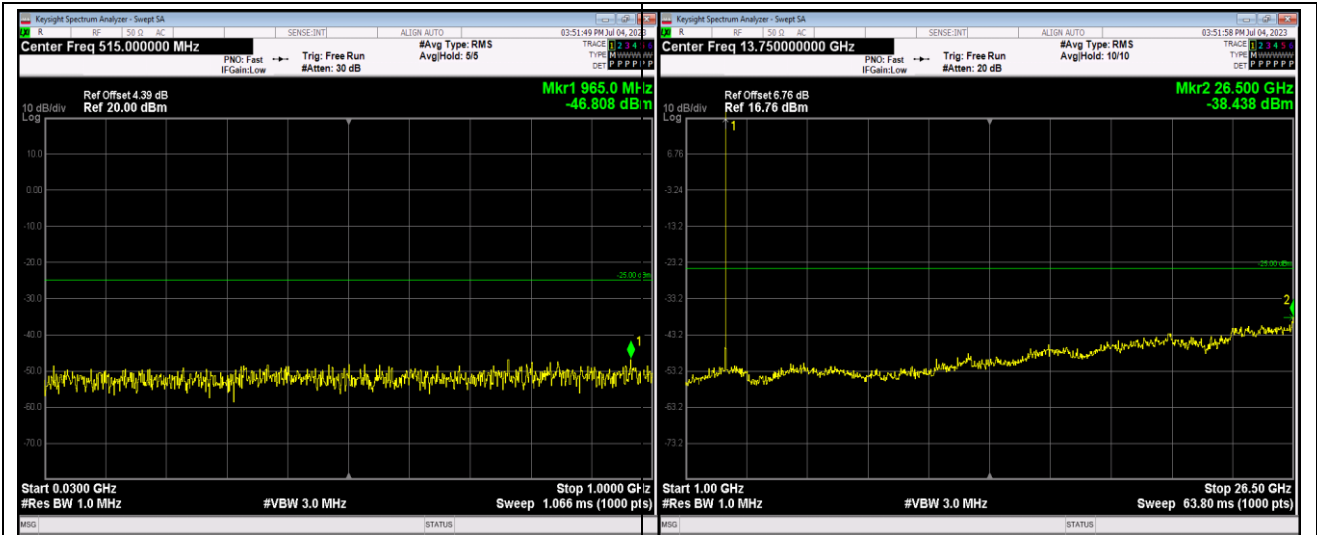

Band17-10MHz-64QAM-23790-1RB#0-Range1:30  
~1000MHz

Band17-10MHz-64QAM-23790-1RB#0-Range2:1000~  
10000MHz

Band17-10MHz-64QAM-23800-1RB#0-Range1:30  
~1000MHz

Band17-10MHz-64QAM-23800-1RB#0-Range2:1000~  
10000MHz