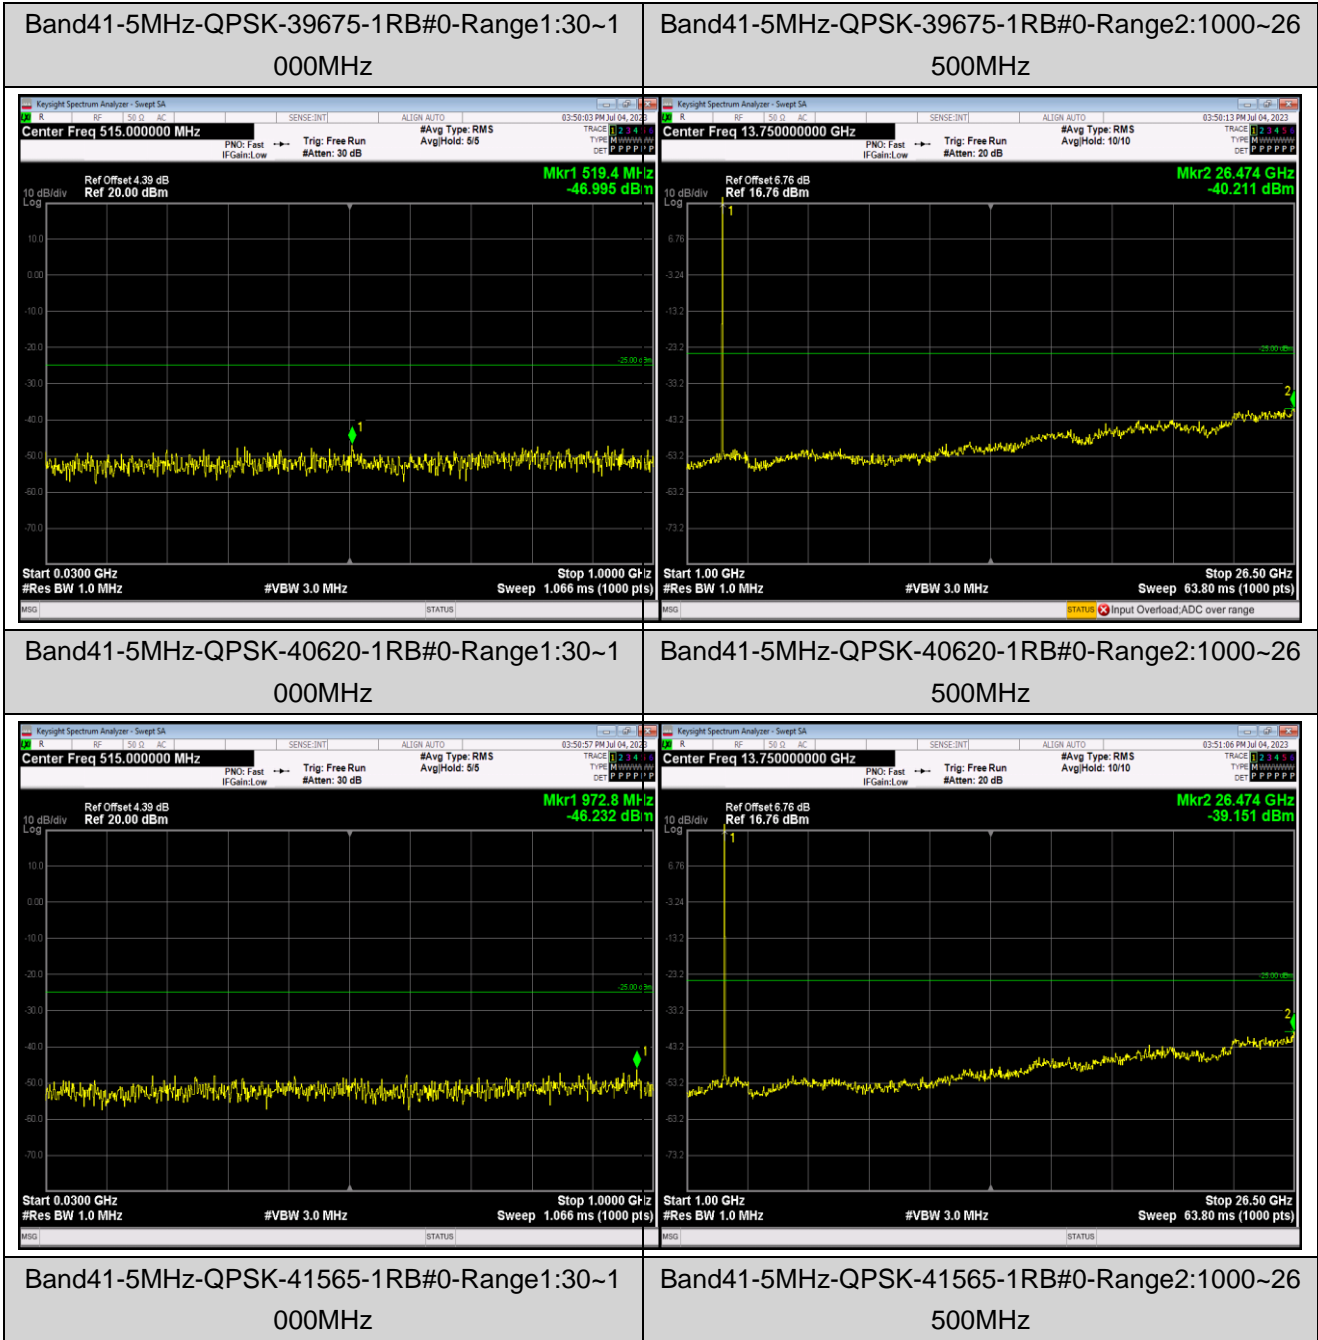

Band17-10MHz-64QAM-23790-1RB#0-Range1:30  
~1000MHz

Band17-10MHz-64QAM-23790-1RB#0-Range2:1000~  
10000MHz

Band17-10MHz-64QAM-23800-1RB#0-Range1:30  
~1000MHz

Band17-10MHz-64QAM-23800-1RB#0-Range2:1000~  
10000MHz

Band41-5MHz-16QAM-39675-1RB#0-Range1:30~1000MHz

Band41-5MHz-16QAM-39675-1RB#0-Range2:1000~26500MHz

Band41-5MHz-16QAM-40620-1RB#0-Range1:30~1000MHz

Band41-5MHz-16QAM-40620-1RB#0-Range2:1000~26500MHz

Band41-5MHz-64QAM-41565-1RB#0-Range1:30~1000MHz