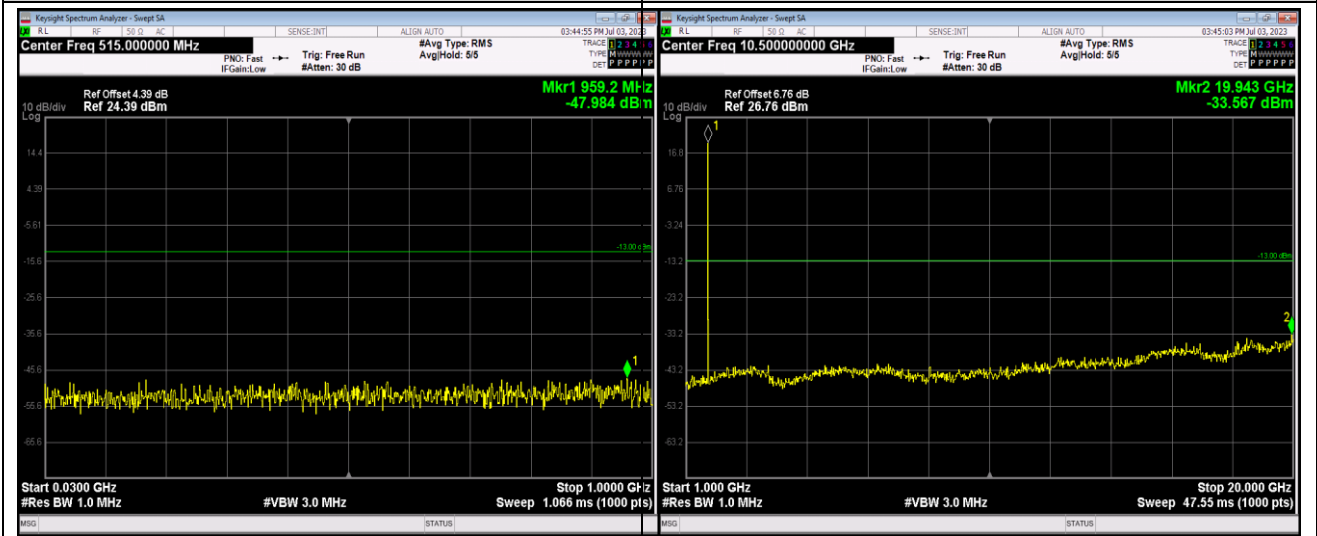

Band66-1.4MHz-64QAM-131979-1RB#0-Range1:3
0~1000MHz

Band66-1.4MHz-64QAM-131979-1RB#0-Range2:100
0~20000MHz