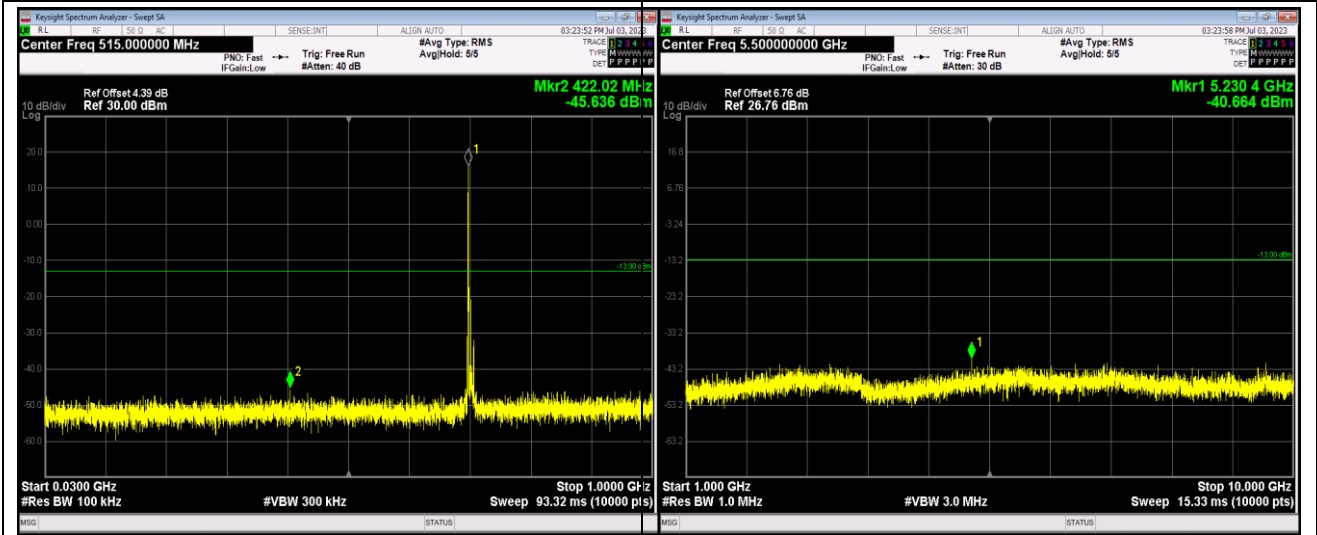

Band17-10MHz-64QAM-23790-1RB#0-Range1:30  
~1000MHz

Band17-10MHz-64QAM-23790-1RB#0-Range2:1000~  
10000MHz

Band17-10MHz-64QAM-23800-1RB#0-Range1:30  
~1000MHz

Band17-10MHz-64QAM-23800-1RB#0-Range2:1000~  
10000MHz