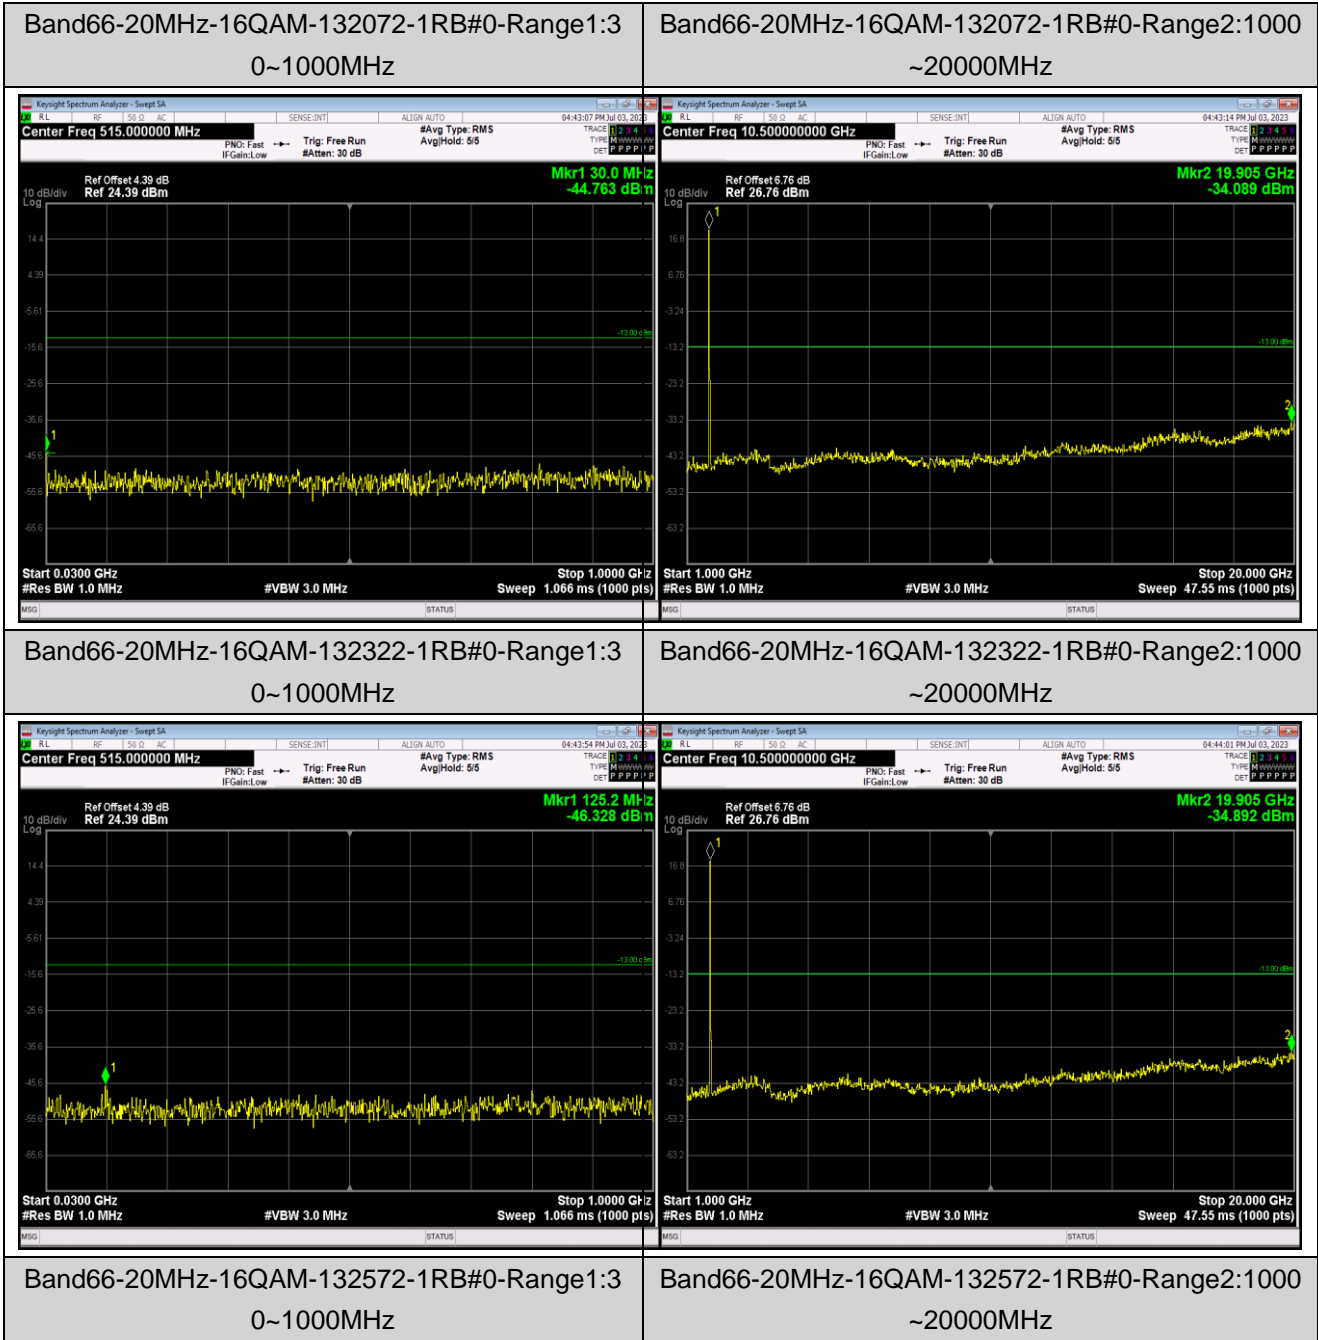

Band17-10MHz-64QAM-23790-1RB#0-Range1:30  
~1000MHz

Band17-10MHz-64QAM-23790-1RB#0-Range2:1000~  
10000MHz

Band17-10MHz-64QAM-23800-1RB#0-Range1:30  
~1000MHz

Band17-10MHz-64QAM-23800-1RB#0-Range2:1000~  
10000MHz

Band66-1.4MHz-QPSK-132322-1RB#0-Range1:30  
~1000MHz

Band66-1.4MHz-QPSK-132322-1RB#0-Range2:1000  
~20000MHz

Band66-1.4MHz-16QAM-132665-1RB#0-Range1:3  
0~1000MHz

Band66-1.4MHz-16QAM-132665-1RB#0-Range2:100  
0~20000MHz

Band66-1.4MHz-64QAM-131979-1RB#0-Range1:3  
0~1000MHz

Band66-1.4MHz-64QAM-131979-1RB#0-Range2:100  
0~20000MHz

Band66-20MHz-QPSK-132322-1RB#0-Range1:30  
~1000MHz

Band66-20MHz-QPSK-132322-1RB#0-Range2:1000~  
20000MHz

Band66-20MHz-QPSK-132572-1RB#0-Range1:30  
~1000MHz

Band66-20MHz-QPSK-132572-1RB#0-Range2:1000~  
20000MHz

Band66-20MHz-64QAM-132072-1RB#0-Range1:3  
0~1000MHz

Band66-20MHz-64QAM-132072-1RB#0-Range2:1000  
~20000MHz