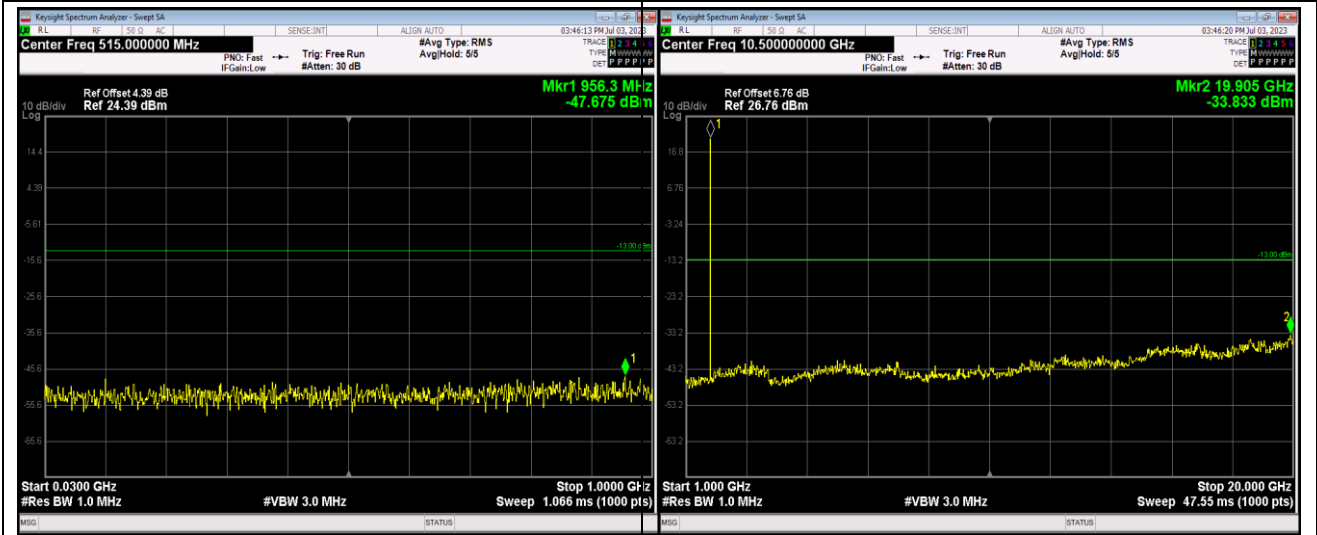

Band66-1.4MHz-QPSK-132322-1RB#0-Range1:30  
~1000MHz

Band66-1.4MHz-QPSK-132322-1RB#0-Range2:1000  
~20000MHz

Band66-1.4MHz-16QAM-132665-1RB#0-Range1:3  
0~1000MHz

Band66-1.4MHz-16QAM-132665-1RB#0-Range2:100  
0~20000MHz