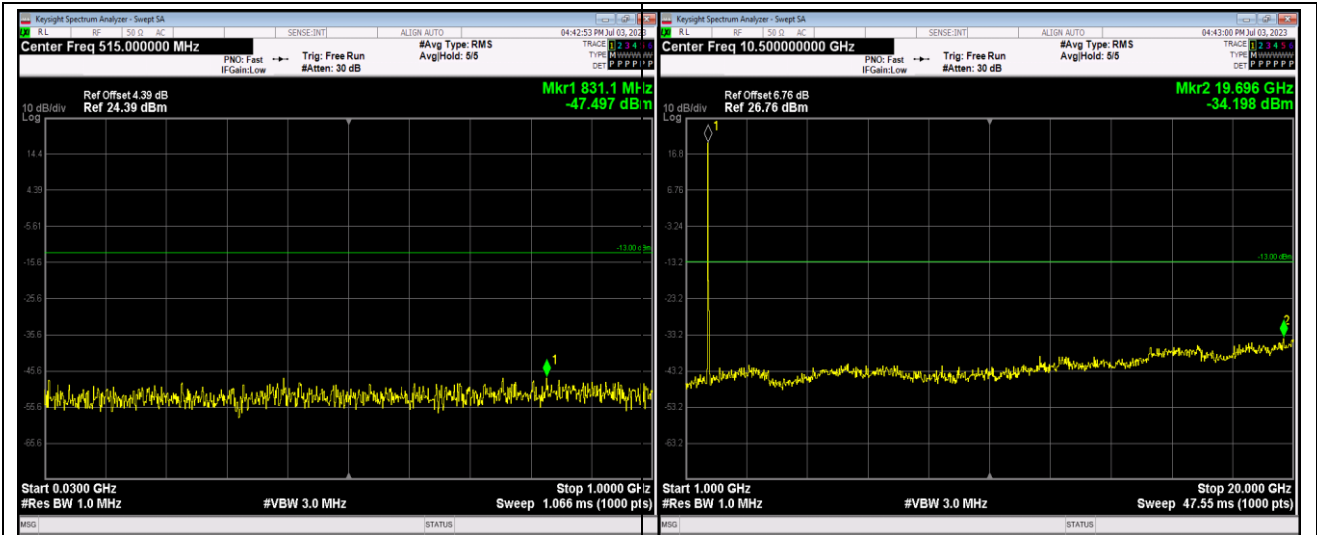

Band66-20MHz-QPSK-132322-1RB#0-Range2:1000~
20000MHz

Band66-20MHz-QPSK-132322-1RB#0-Range1:30
~1000MHz