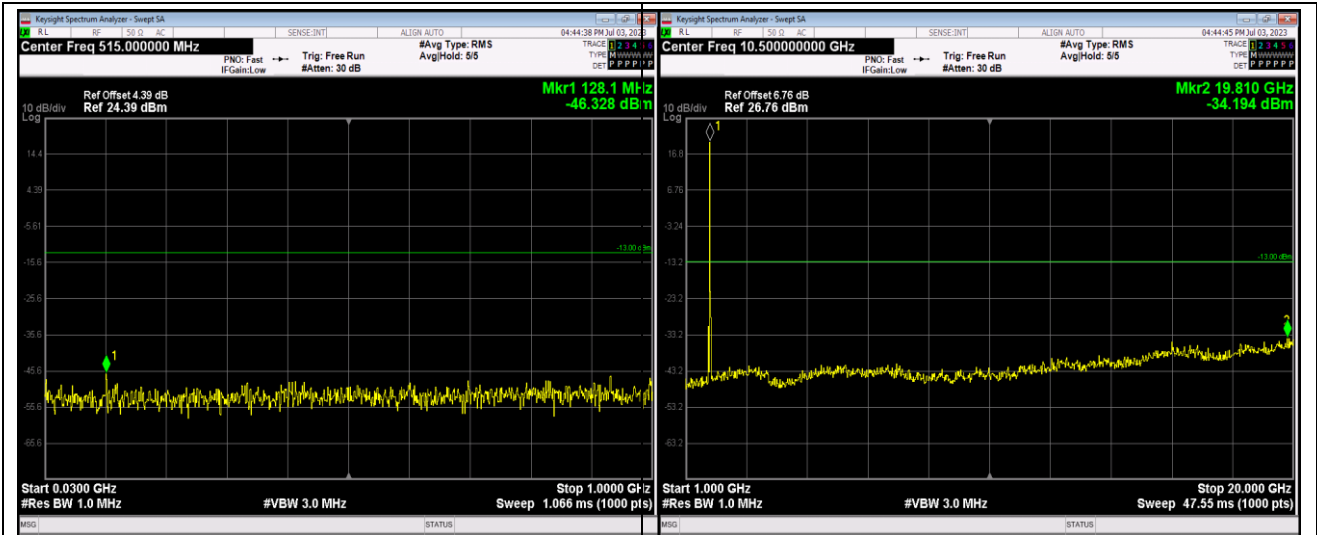

Band66-20MHz-64QAM-132072-1RB#0-Range2:1000
~20000MHz

Band66-20MHz-64QAM-132072-1RB#0-Range1:3
0~1000MHz