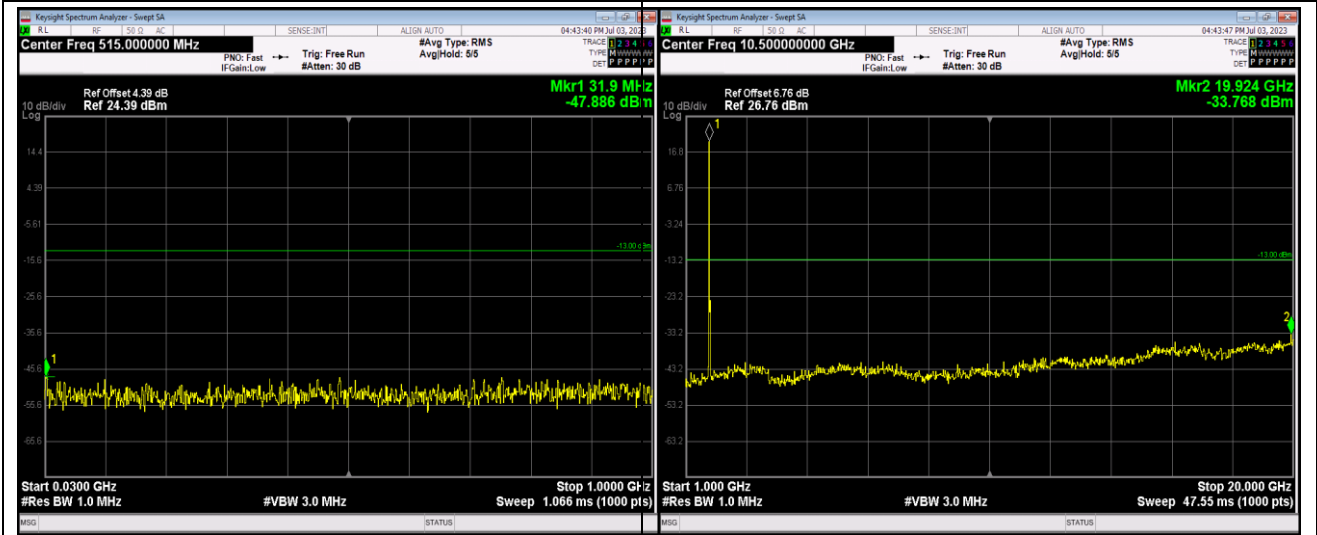

Band66-1.4MHz-64QAM-131979-1RB#0-Range1:3  
0~1000MHz

Band66-1.4MHz-64QAM-131979-1RB#0-Range2:100  
0~20000MHz

Band66-20MHz-QPSK-132322-1RB#0-Range1:30  
~1000MHz

Band66-20MHz-QPSK-132322-1RB#0-Range2:1000~  
20000MHz