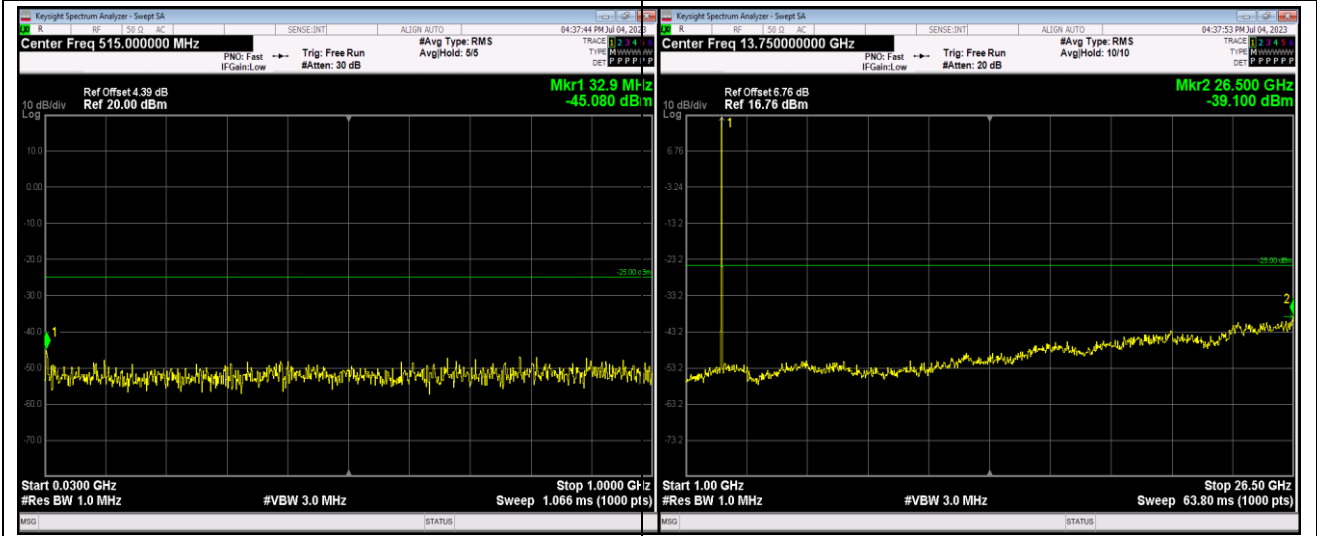

Band41-20MHz-QPSK-39750-1RB#0-Range1:30~1000MHz

Band41-20MHz-QPSK-39750-1RB#0-Range2:1000~26500MHz