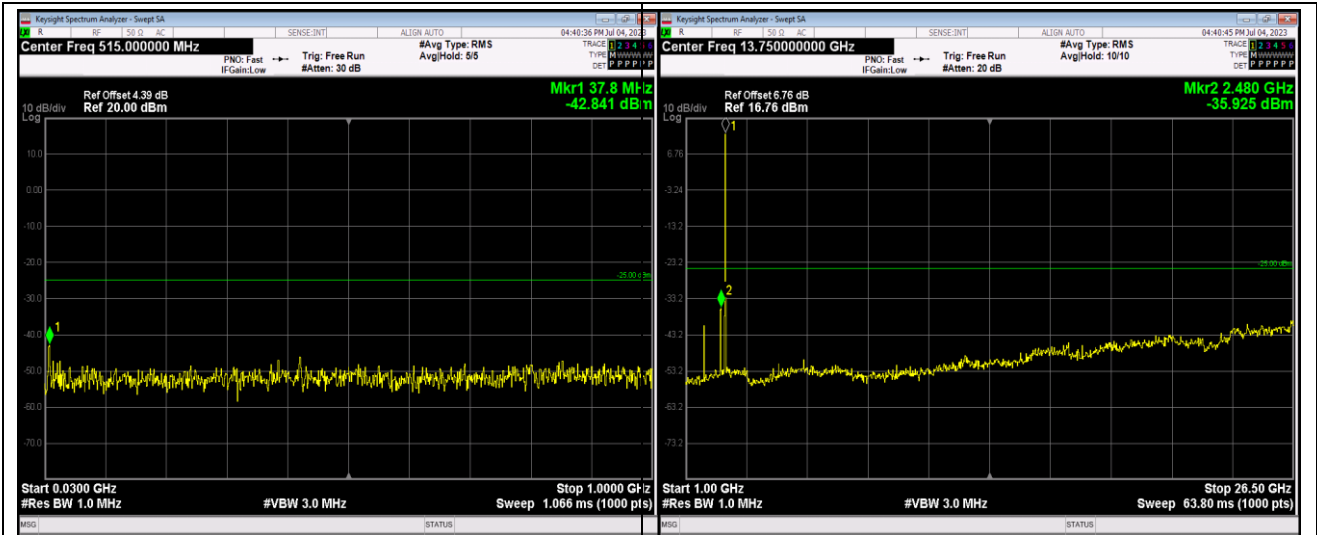

Band66-1.4MHz-QPSK-131979-1RB#0-Range2:1000
~20000MHz

Band66-1.4MHz-QPSK-131979-1RB#0-Range1:30
~1000MHz