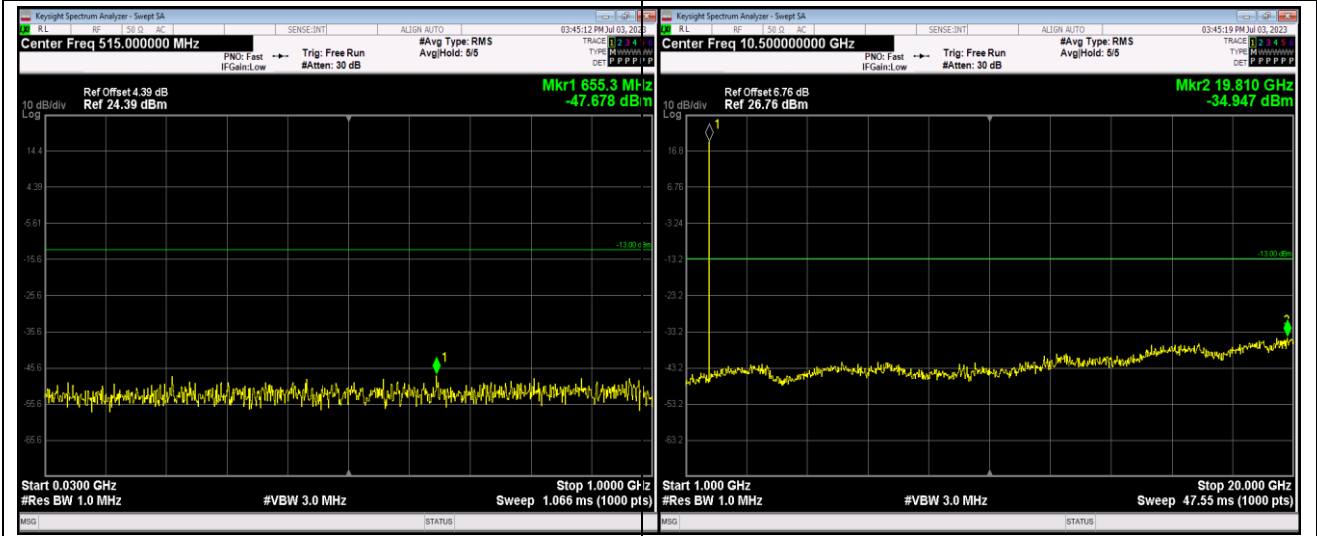

Band66-1.4MHz-QPSK-132322-1RB#0-Range1:30
~1000MHz

Band66-1.4MHz-QPSK-132322-1RB#0-Range2:1000
~20000MHz