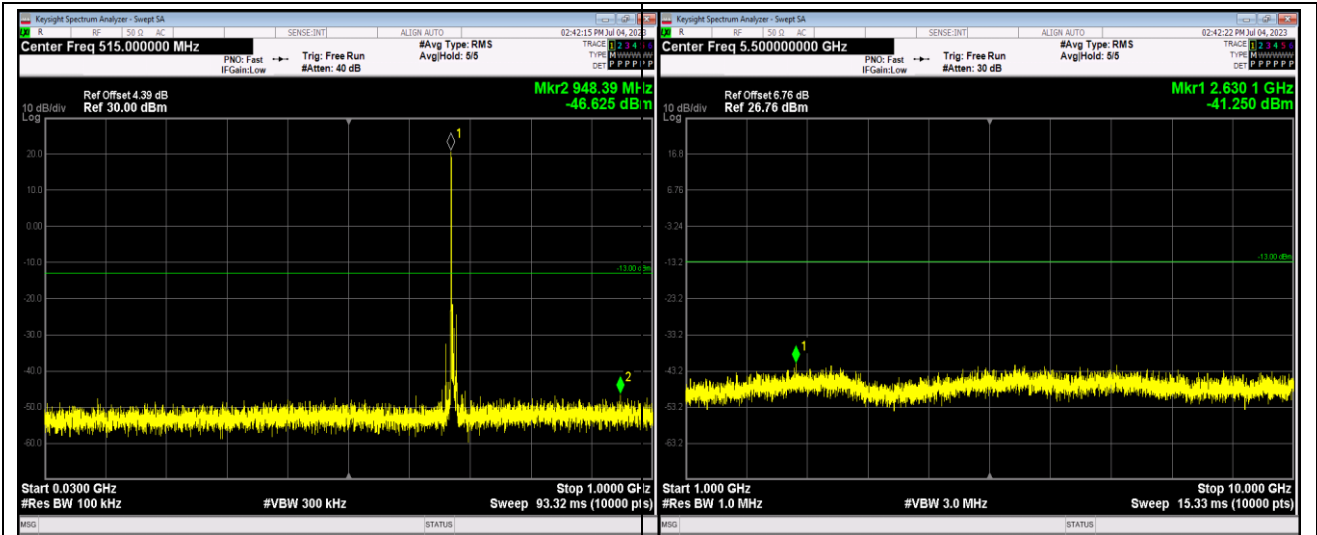

Band71-5MHz-QPSK-133447-1RB#0-Range2:1000~10000MHz

Band71-5MHz-QPSK-133447-1RB#0-Range1:30~1000MHz