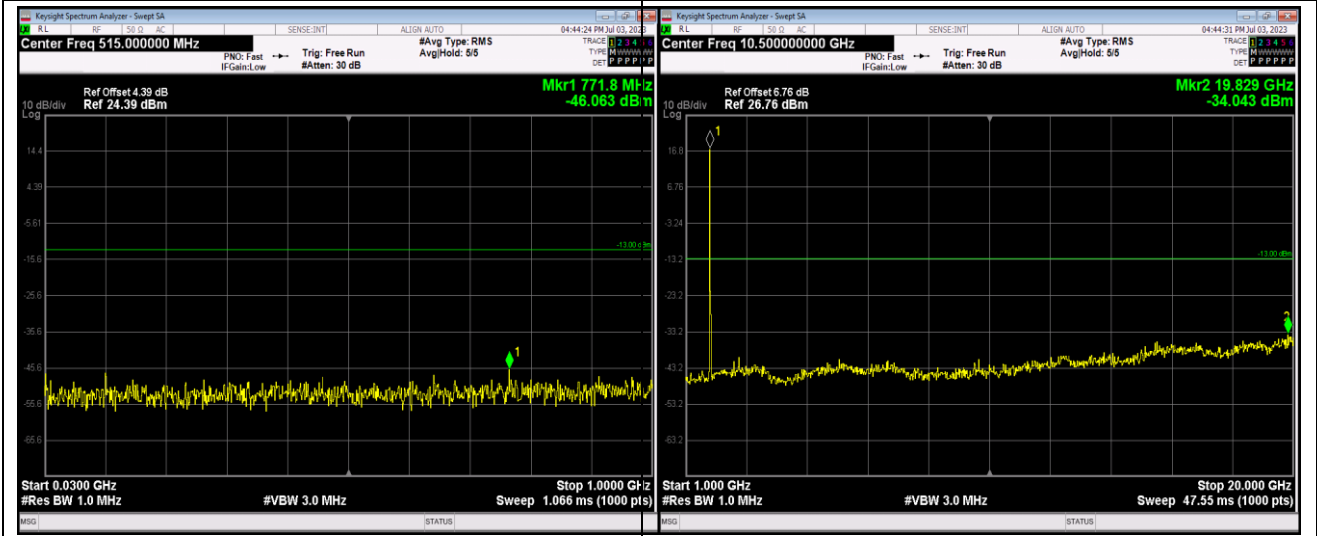

Band66-20MHz-QPSK-132572-1RB#0-Range1:30
~1000MHz

Band66-20MHz-QPSK-132572-1RB#0-Range2:1000~
20000MHz