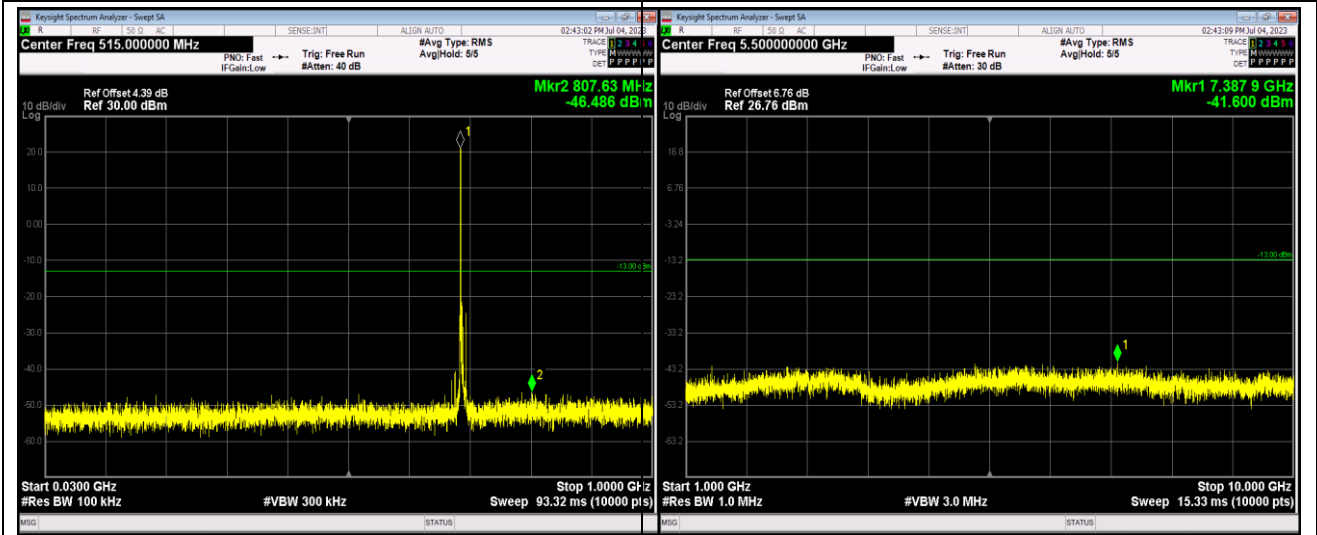

Band66-20MHz-64QAM-132322-1RB#0-Range1:3  
0~1000MHz

Band66-20MHz-64QAM-132322-1RB#0-Range2:1000  
~20000MHz

Band71-5MHz-QPSK-133447-1RB#0-Range1:30~1000MHz

Band71-5MHz-QPSK-133447-1RB#0-Range2:1000~10000MHz