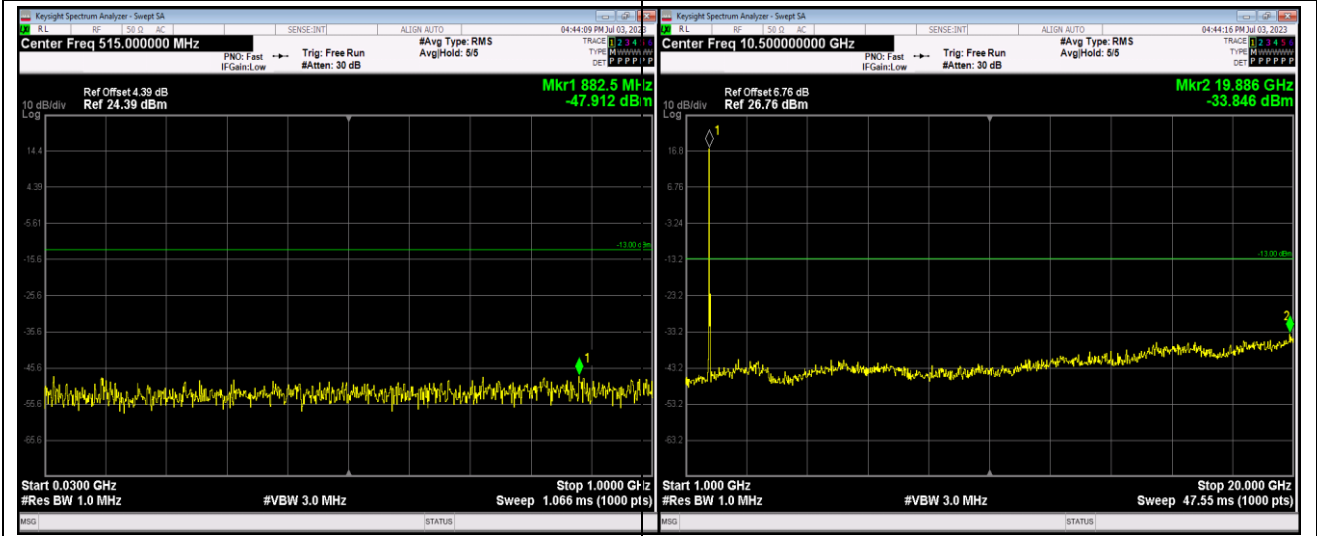

Band66-20MHz-64QAM-132322-1RB#0-Range1:3
0~1000MHz

Band66-20MHz-64QAM-132322-1RB#0-Range2:1000
~20000MHz