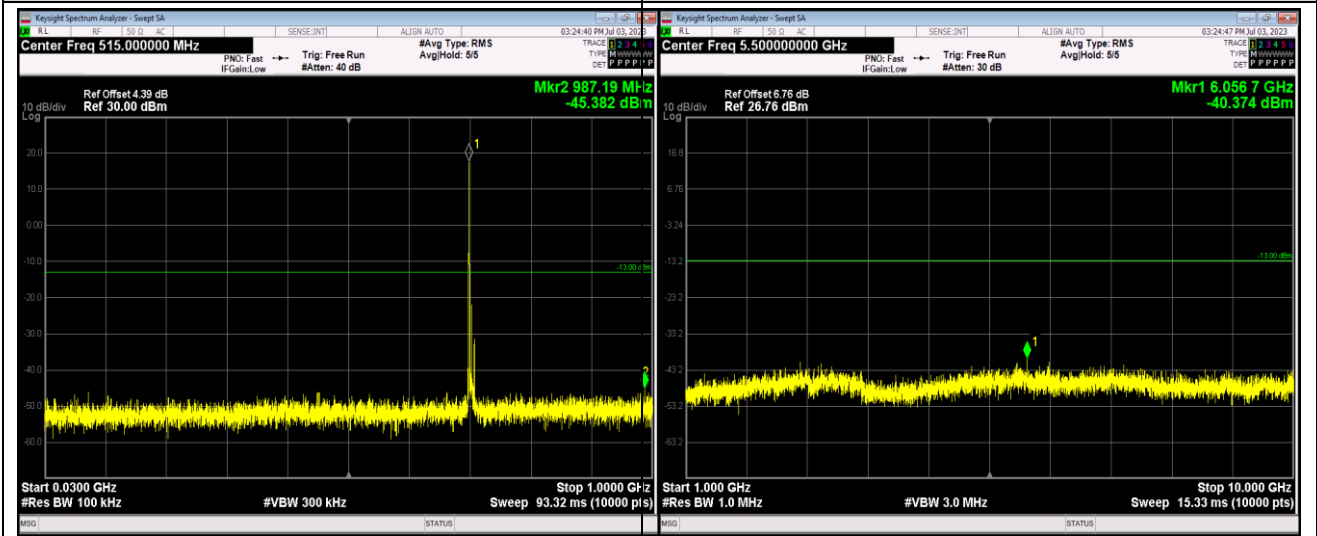

Band17-10MHz-64QAM-23790-1RB#0-Range1:30  
~1000MHz

Band17-10MHz-64QAM-23790-1RB#0-Range2:1000~  
10000MHz

Band17-10MHz-64QAM-23800-1RB#0-Range1:30  
~1000MHz

Band17-10MHz-64QAM-23800-1RB#0-Range2:1000~  
10000MHz