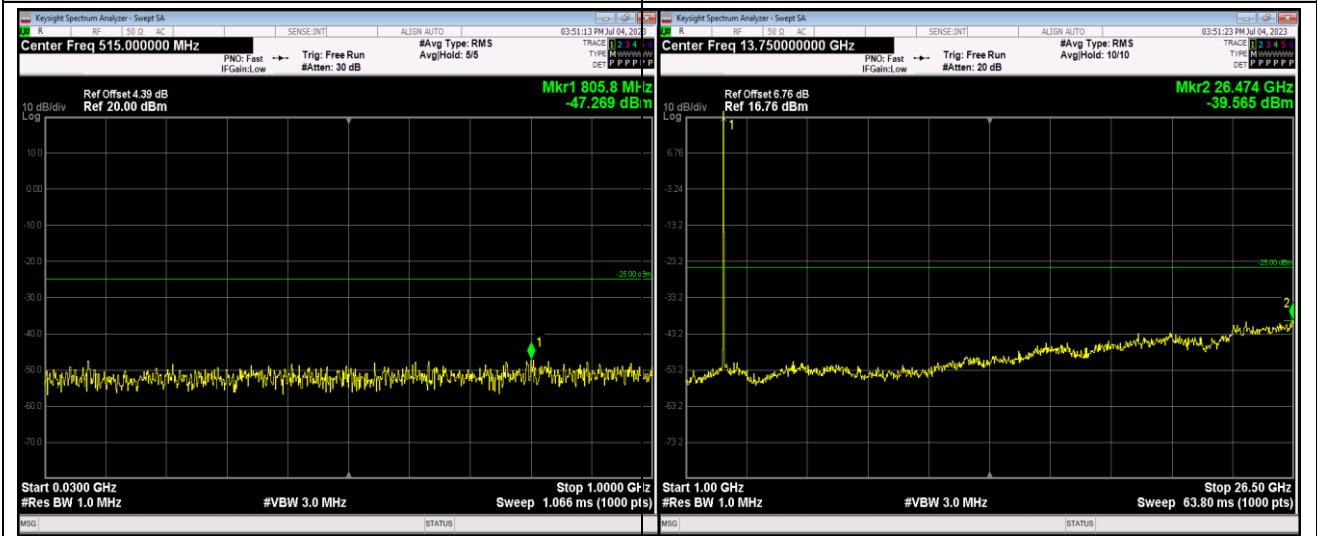

Band41-5MHz-16QAM-40620-1RB#0-Range1:30~1000MHz

Band41-5MHz-16QAM-40620-1RB#0-Range2:1000~26500MHz