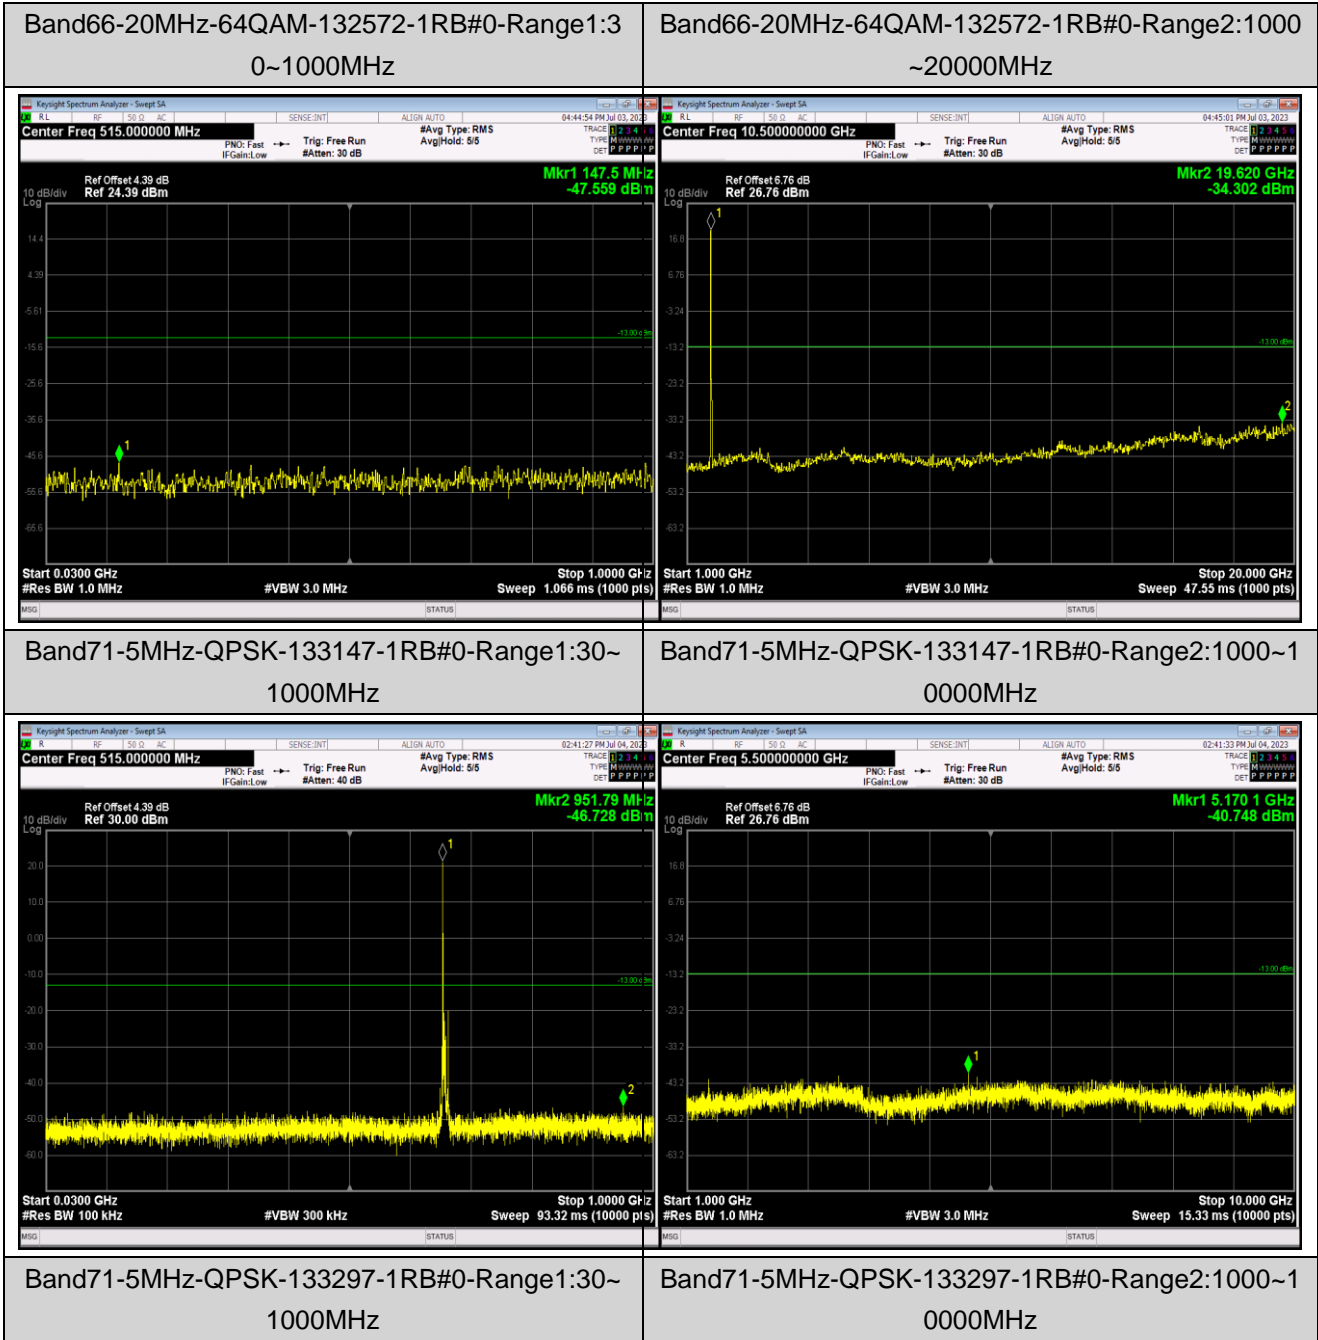

Band66-20MHz-QPSK-132572-1RB#0-Range1:30  
~1000MHz

Band66-20MHz-QPSK-132572-1RB#0-Range2:1000~  
20000MHz

Band66-20MHz-64QAM-132072-1RB#0-Range1:3  
0~1000MHz

Band66-20MHz-64QAM-132072-1RB#0-Range2:1000  
~20000MHz

Band66-20MHz-64QAM-132322-1RB#0-Range1:3  
0~1000MHz

Band66-20MHz-64QAM-132322-1RB#0-Range2:1000  
~20000MHz

Band71-5MHz-QPSK-133447-1RB#0-Range1:30~1000MHz

Band71-5MHz-QPSK-133447-1RB#0-Range2:1000~10000MHz