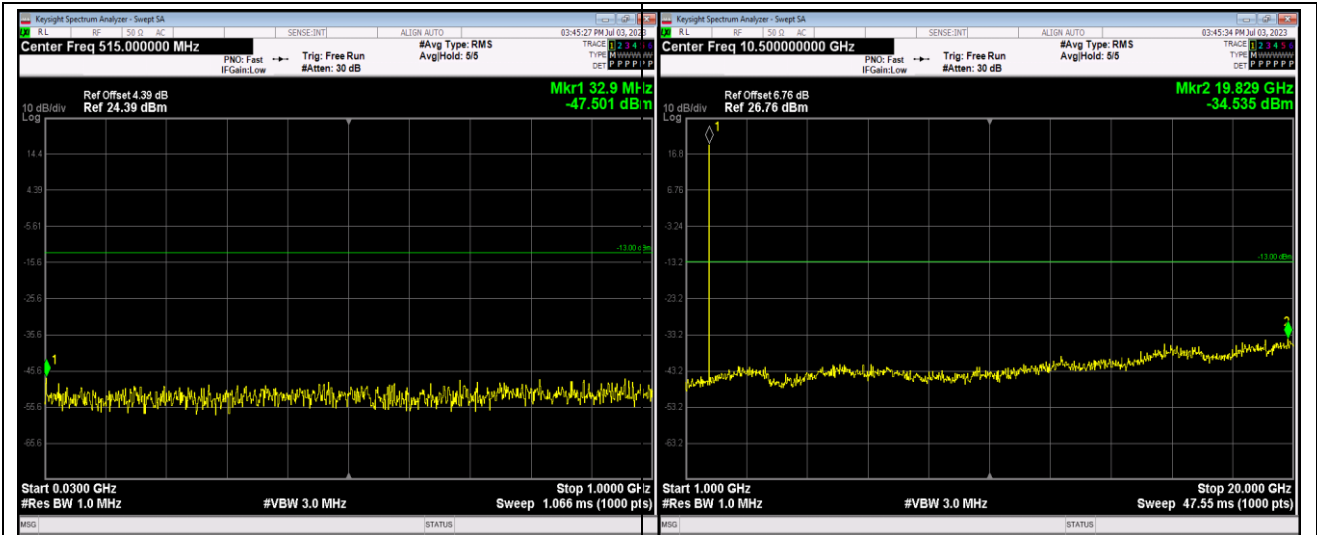

Band66-1.4MHz-16QAM-132665-1RB#0-Range2:100
0~20000MHz

Band66-1.4MHz-16QAM-132665-1RB#0-Range1:3
0~1000MHz