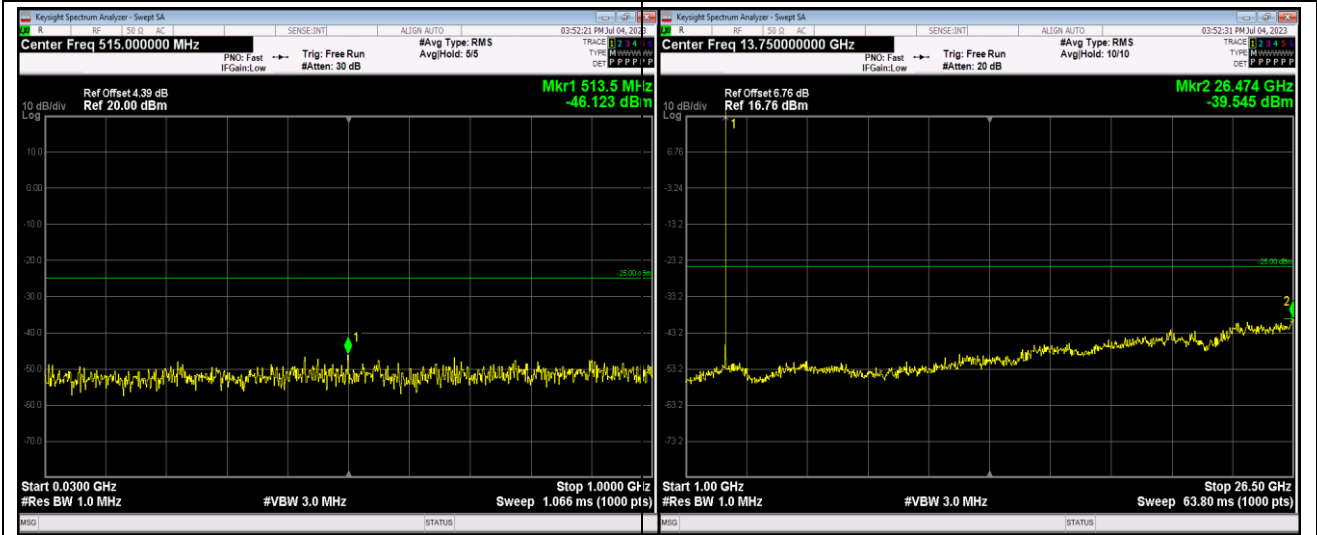

Band41-5MHz-64QAM-41565-1RB#0-Range1:30~1000MHz

Band41-20MHz-QPSK-39750-1RB#0-Range2:1000~26500MHz

Band41-5MHz-64QAM-41565-1RB#0-Range2:1000~26500MHz

Band41-20MHz-QPSK-39750-1RB#0-Range1:30~1000MHz