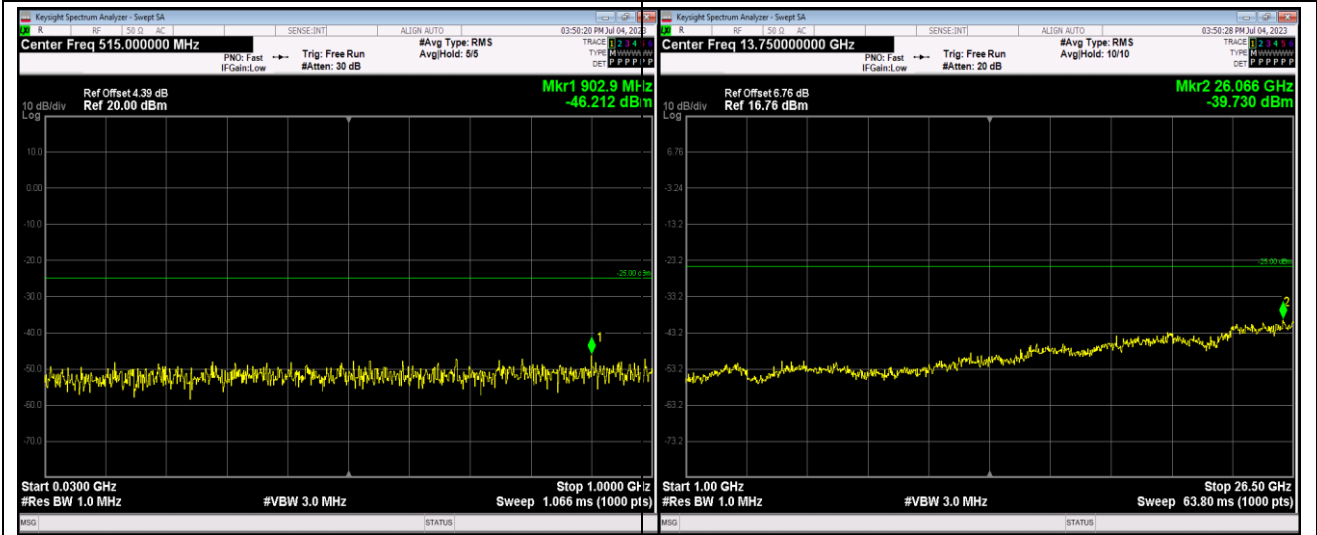

Band41-5MHz-16QAM-39675-1RB#0-Range1:30~1000MHz

Band41-5MHz-16QAM-40620-1RB#0-Range2:1000~26500MHz

Band41-5MHz-16QAM-39675-1RB#0-Range2:1000~26500MHz

Band41-5MHz-16QAM-40620-1RB#0-Range1:30~1000MHz