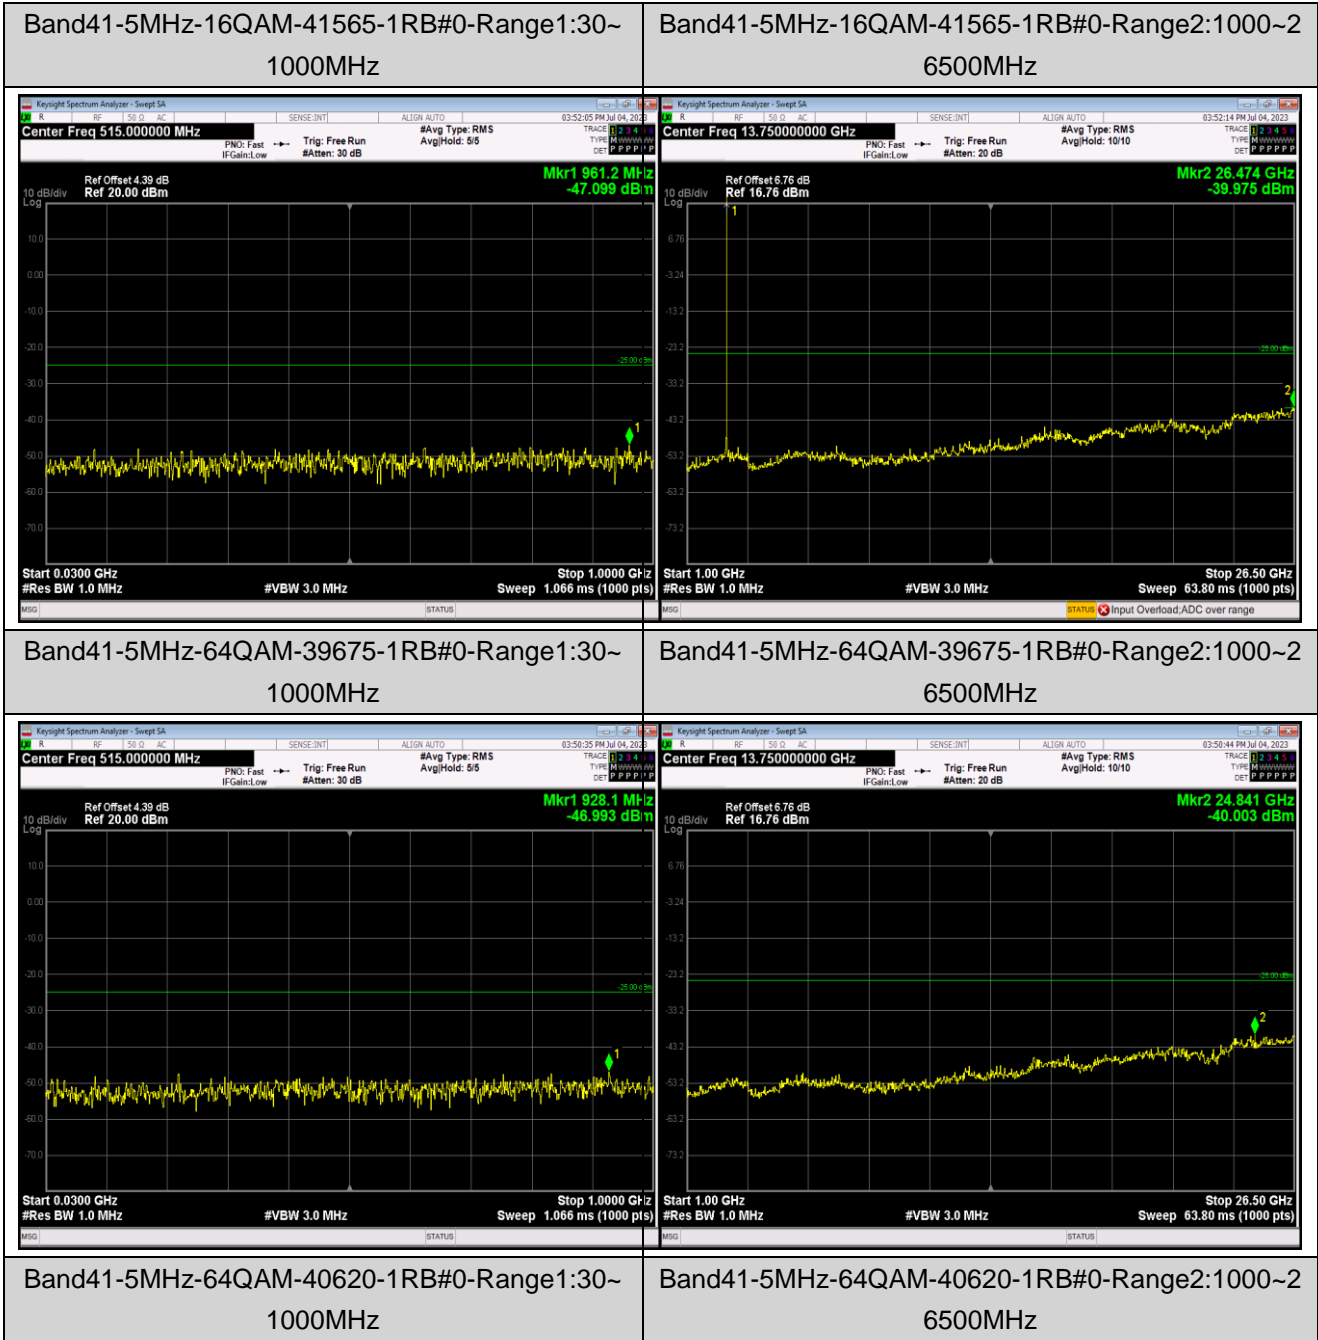

Band17-10MHz-64QAM-23790-1RB#0-Range1:30  
~1000MHz

Band17-10MHz-64QAM-23790-1RB#0-Range2:1000~  
10000MHz

Band17-10MHz-64QAM-23800-1RB#0-Range1:30  
~1000MHz

Band17-10MHz-64QAM-23800-1RB#0-Range2:1000~  
10000MHz

Band41-5MHz-16QAM-39675-1RB#0-Range1:30~1000MHz

Band41-5MHz-16QAM-39675-1RB#0-Range2:1000~26500MHz

Band41-5MHz-16QAM-40620-1RB#0-Range1:30~1000MHz

Band41-5MHz-16QAM-40620-1RB#0-Range2:1000~26500MHz

Band41-5MHz-64QAM-41565-1RB#0-Range1:30~1000MHz

Band41-5MHz-64QAM-41565-1RB#0-Range2:1000~26500MHz

Band41-20MHz-QPSK-39750-1RB#0-Range1:30~1000MHz

Band41-20MHz-QPSK-39750-1RB#0-Range2:1000~26500MHz

Band41-20MHz-16QAM-40620-1RB#0-Range1:30  
~1000MHz

Band41-20MHz-16QAM-40620-1RB#0-Range2:1000~  
26500MHz

Band41-20MHz-16QAM-41490-1RB#0-Range1:30  
~1000MHz

Band41-20MHz-16QAM-41490-1RB#0-Range2:1000~  
26500MHz

Band66-1.4MHz-QPSK-131979-1RB#0-Range1:30  
~1000MHz

Band66-1.4MHz-QPSK-131979-1RB#0-Range2:1000  
~20000MHz