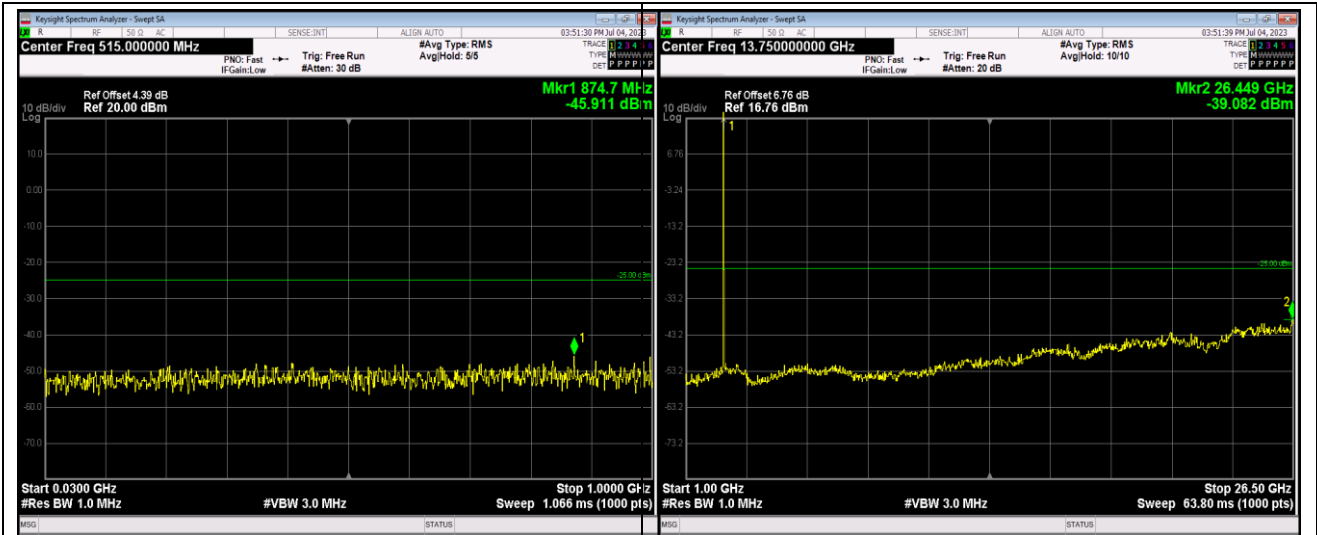

Band41-5MHz-64QAM-41565-1RB#0-Range2:1000~26500MHz

Band41-5MHz-64QAM-41565-1RB#0-Range1:30~1000MHz