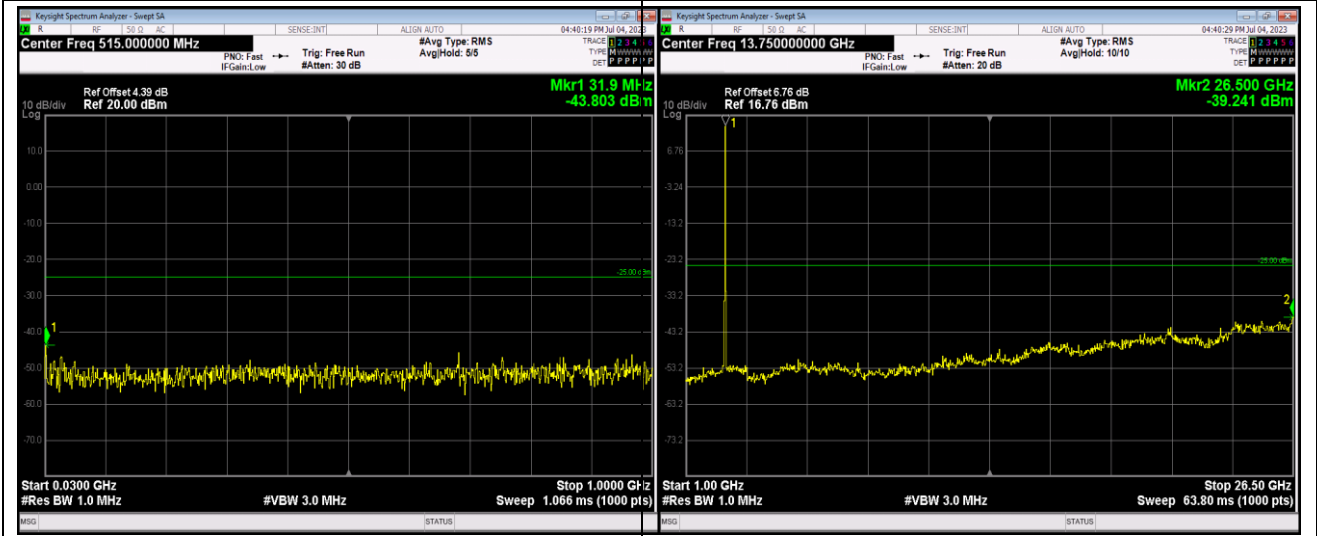

Band41-20MHz-16QAM-41490-1RB#0-Range1:30
~1000MHz

Band41-20MHz-16QAM-41490-1RB#0-Range2:1000~
26500MHz