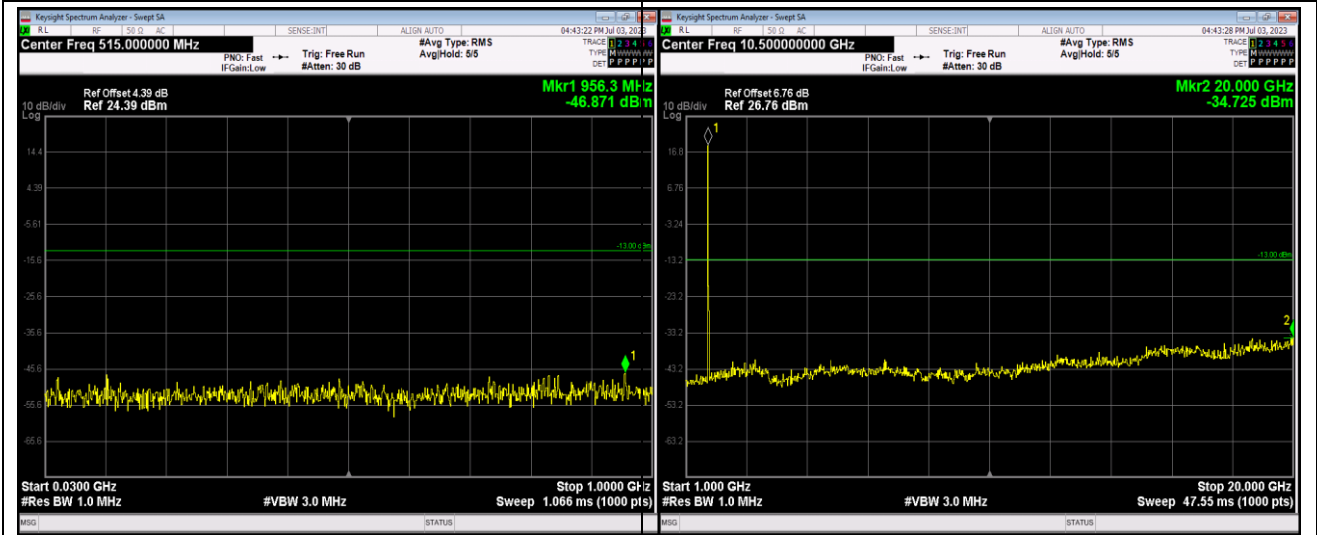

Band66-20MHz-QPSK-132572-1RB#0-Range1:30  
~1000MHz

Band66-20MHz-QPSK-132572-1RB#0-Range2:1000~  
20000MHz

Band66-20MHz-64QAM-132072-1RB#0-Range1:3  
0~1000MHz

Band66-20MHz-64QAM-132072-1RB#0-Range2:1000  
~20000MHz