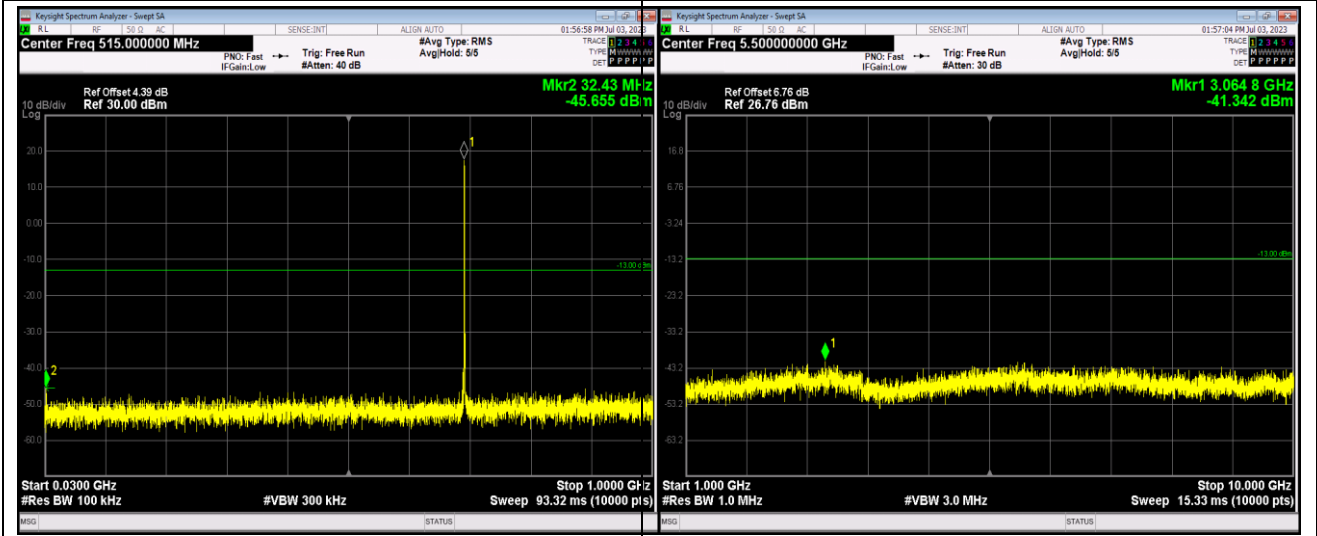

Band12-1.4MHz-QPSK-23017-1RB#0-Range1:30~1000MHz

Band12-1.4MHz-QPSK-23017-1RB#0-Range2:1000~10000MHz