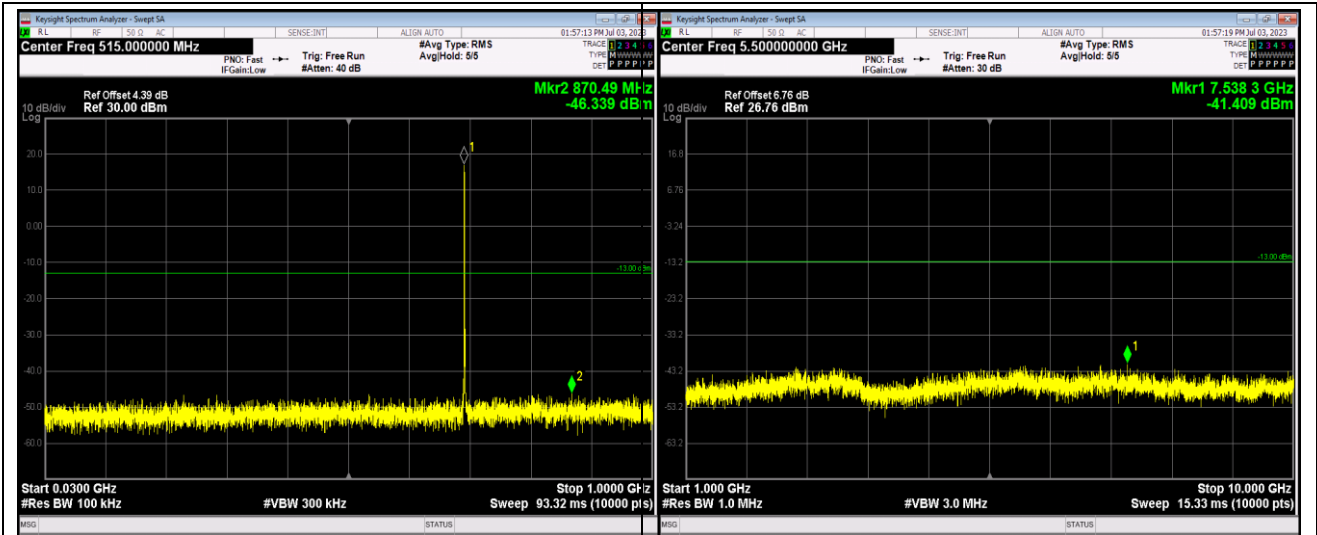

Band12-1.4MHz-16QAM-23095-1RB#0-Range2:1000
~10000MHz

Band12-1.4MHz-16QAM-23095-1RB#0-Range1:30
~1000MHz