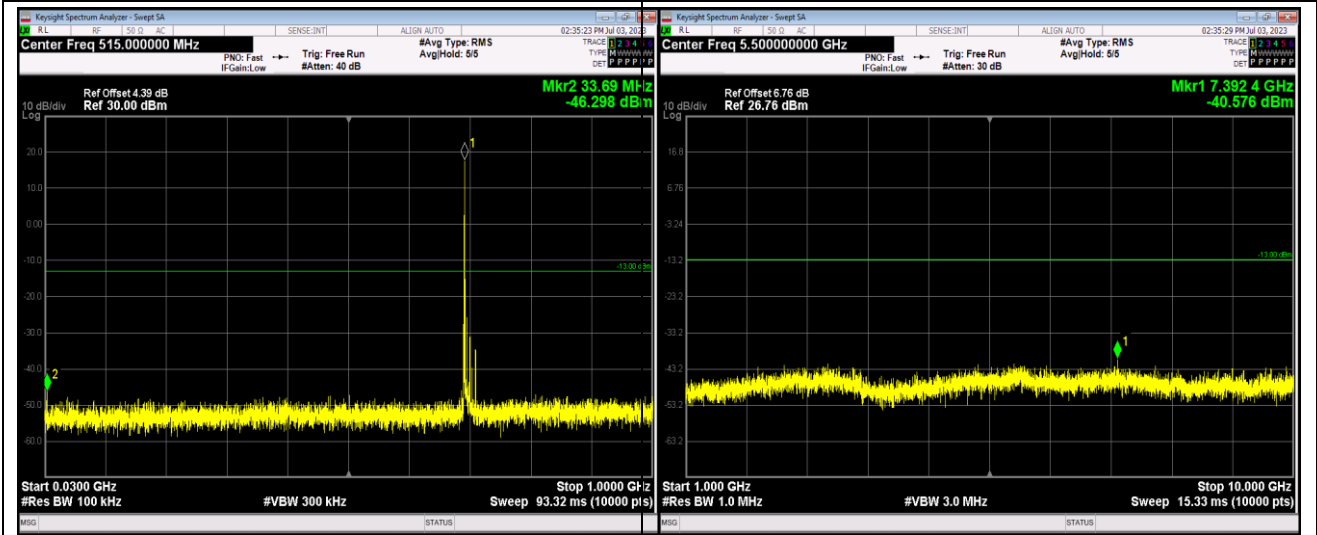

Band12-1.4MHz-16QAM-23173-1RB#0-Range1:30  
~1000MHz

Band12-1.4MHz-16QAM-23173-1RB#0-Range2:1000  
~10000MHz

Band12-10MHz-QPSK-23060-1RB#0-Range1:30~1000MHz

Band12-10MHz-QPSK-23060-1RB#0-Range2:1000~10000MHz