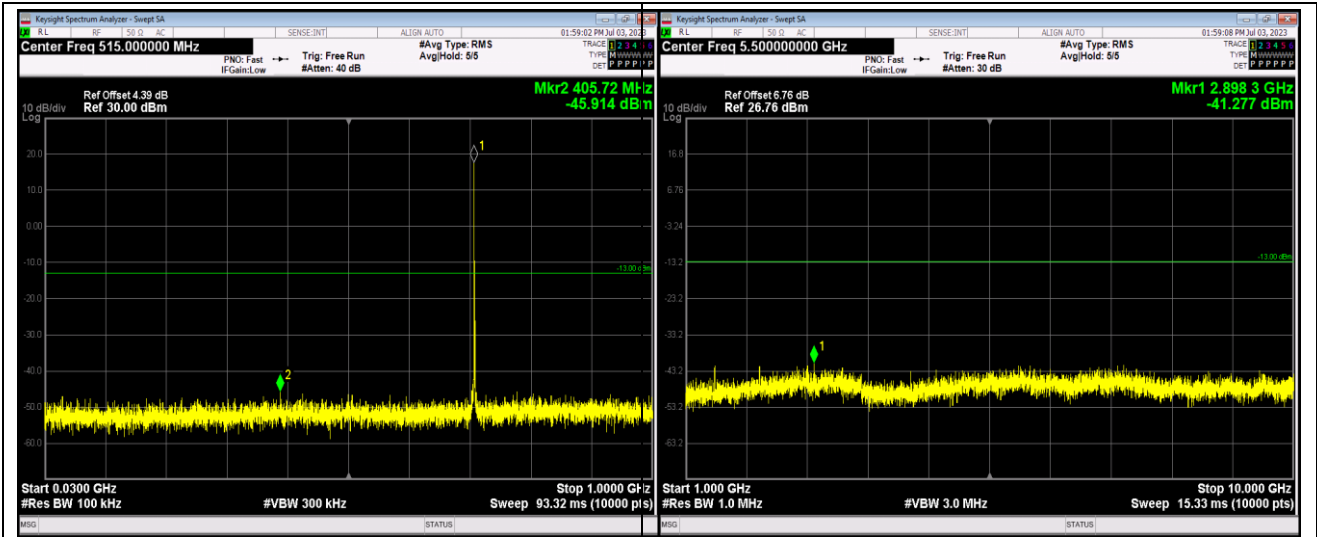

Band12-10MHz-QPSK-23060-1RB#0-Range2:1000~10000MHz

Band12-10MHz-QPSK-23060-1RB#0-Range1:30~1000MHz