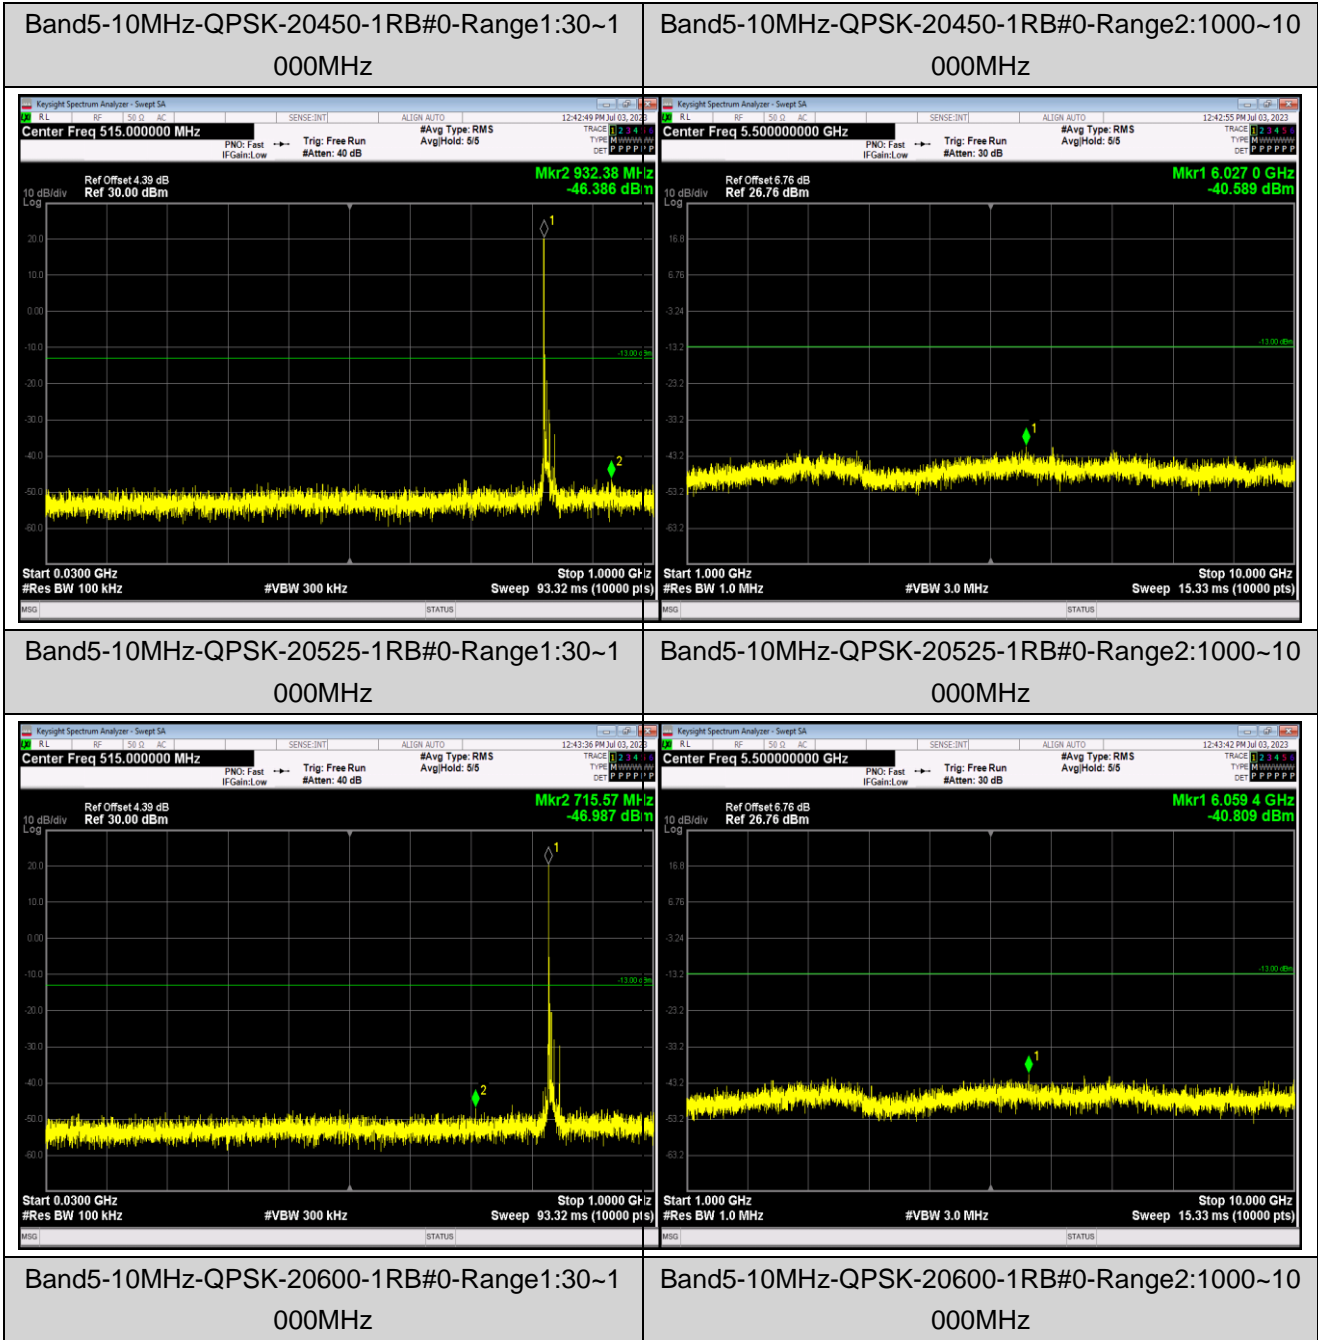

Band5-1.4MHz-64QAM-20525-1RB#0-Range1:30~1000MHz

Band5-1.4MHz-64QAM-20525-1RB#0-Range2:1000~10000MHz

Band5-1.4MHz-64QAM-20643-1RB#0-Range1:30~1000MHz

Band5-1.4MHz-64QAM-20643-1RB#0-Range2:1000~10000MHz

Band5-10MHz-16QAM-20450-1RB#0-Range1:30~1000MHz

Band5-10MHz-16QAM-20450-1RB#0-Range2:1000~10000MHz

Band5-10MHz-16QAM-20525-1RB#0-Range1:30~1000MHz

Band5-10MHz-16QAM-20525-1RB#0-Range2:1000~10000MHz

Band5-10MHz-64QAM-20600-1RB#0-Range1:30~1000MHz

Band5-10MHz-64QAM-20600-1RB#0-Range2:1000~10000MHz

Band12-1.4MHz-QPSK-23017-1RB#0-Range1:30~1000MHz

Band12-1.4MHz-QPSK-23017-1RB#0-Range2:1000~10000MHz

Band12-1.4MHz-16QAM-23095-1RB#0-Range1:30  
~1000MHz

Band12-1.4MHz-16QAM-23095-1RB#0-Range2:1000  
~10000MHz