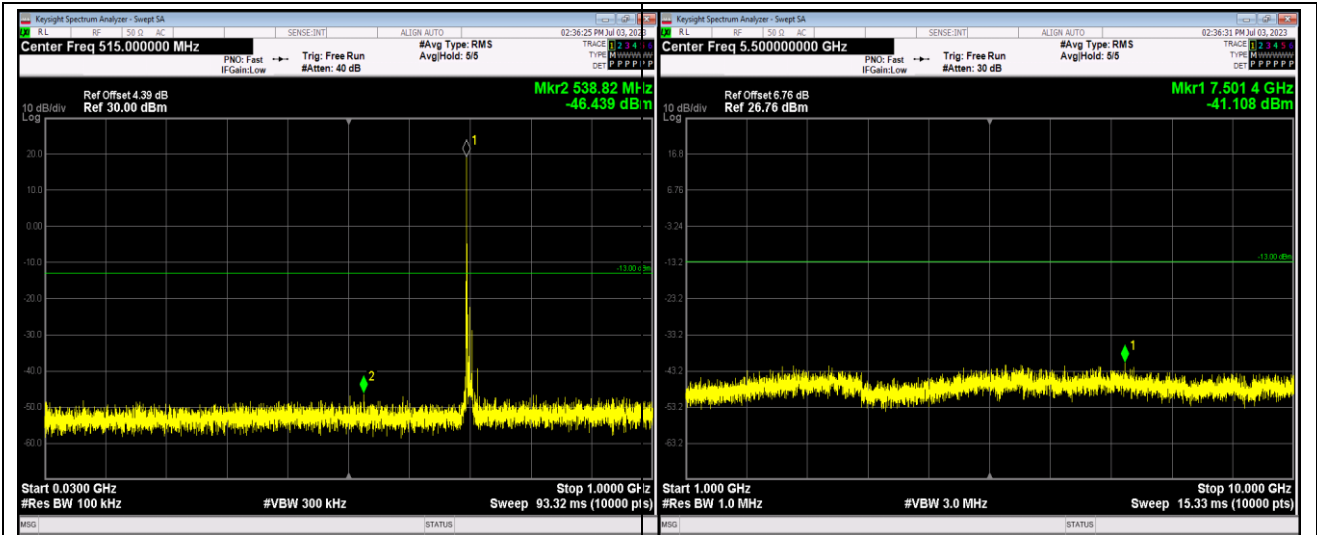

Band12-10MHz-16QAM-23130-1RB#0-Range2:1000~
10000MHz

Band12-10MHz-16QAM-23130-1RB#0-Range1:30
~1000MHz