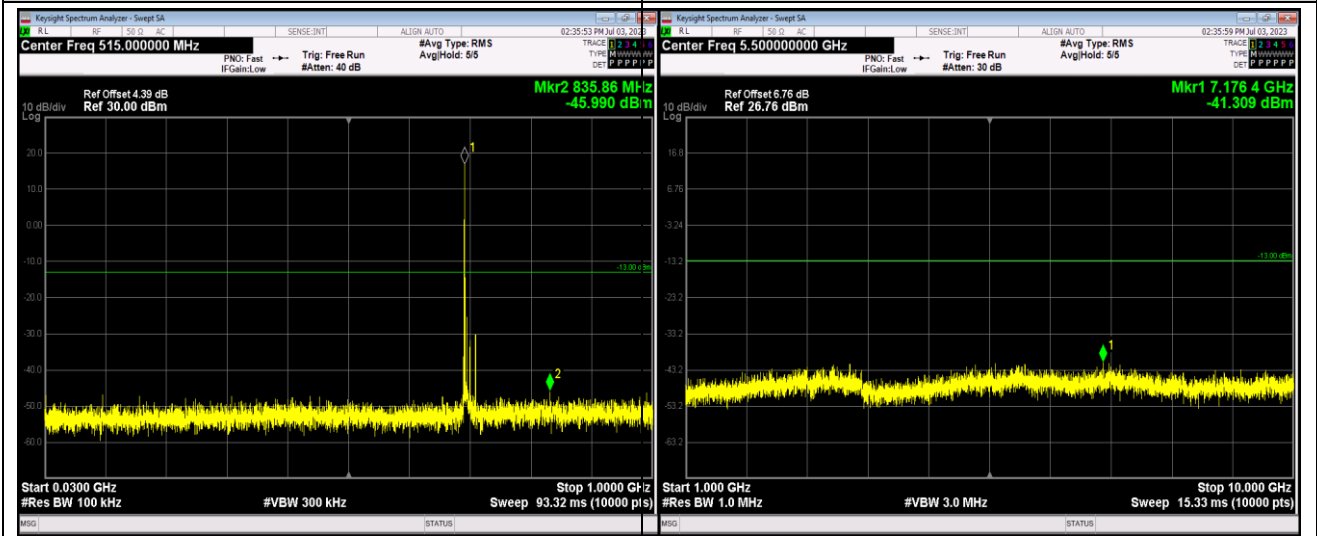

Band12-10MHz-64QAM-23060-1RB#0-Range1:30
~1000MHz

Band12-10MHz-64QAM-23060-1RB#0-Range2:1000~
10000MHz