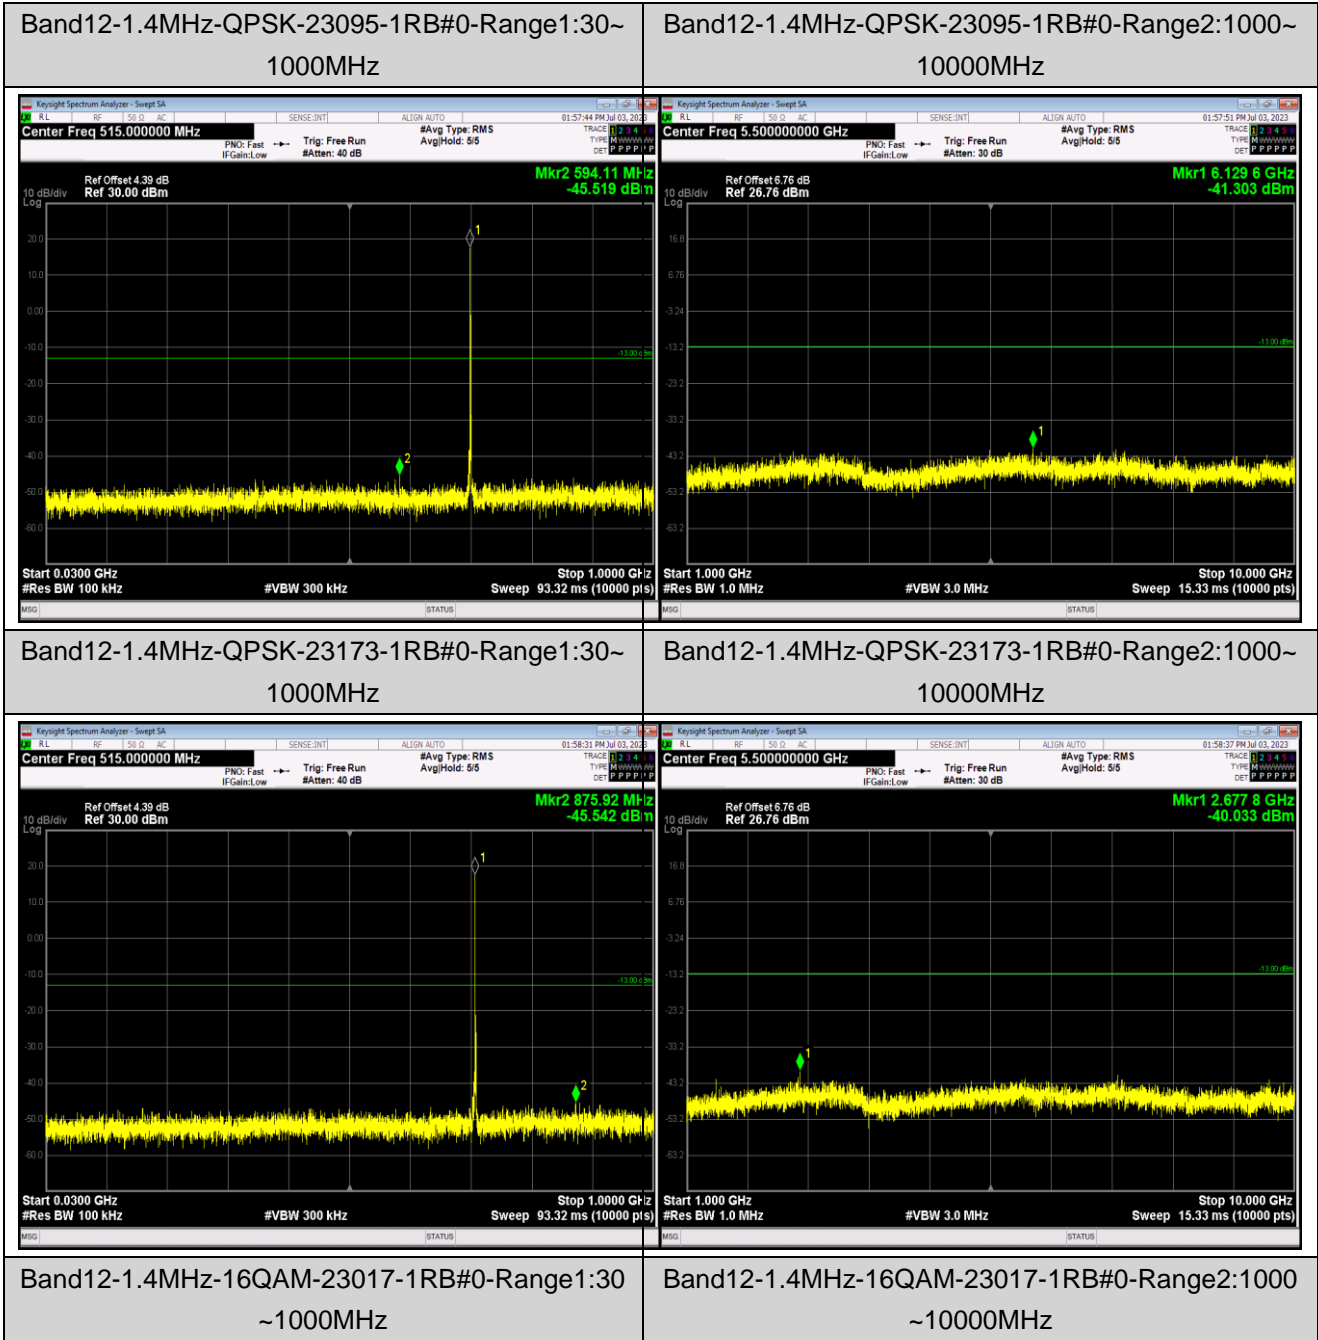

Band5-1.4MHz-64QAM-20525-1RB#0-Range1:30~1000MHz

Band5-1.4MHz-64QAM-20525-1RB#0-Range2:1000~10000MHz

Band5-1.4MHz-64QAM-20643-1RB#0-Range1:30~1000MHz

Band5-1.4MHz-64QAM-20643-1RB#0-Range2:1000~10000MHz

Band5-10MHz-16QAM-20450-1RB#0-Range1:30~1000MHz

Band5-10MHz-16QAM-20450-1RB#0-Range2:1000~10000MHz

Band5-10MHz-16QAM-20525-1RB#0-Range1:30~1000MHz

Band5-10MHz-16QAM-20525-1RB#0-Range2:1000~10000MHz

Band5-10MHz-64QAM-20600-1RB#0-Range1:30~1000MHz

Band5-10MHz-64QAM-20600-1RB#0-Range2:1000~10000MHz

Band12-1.4MHz-QPSK-23017-1RB#0-Range1:30~1000MHz

Band12-1.4MHz-QPSK-23017-1RB#0-Range2:1000~10000MHz

Band12-1.4MHz-16QAM-23095-1RB#0-Range1:30  
~1000MHz

Band12-1.4MHz-16QAM-23095-1RB#0-Range2:1000  
~10000MHz