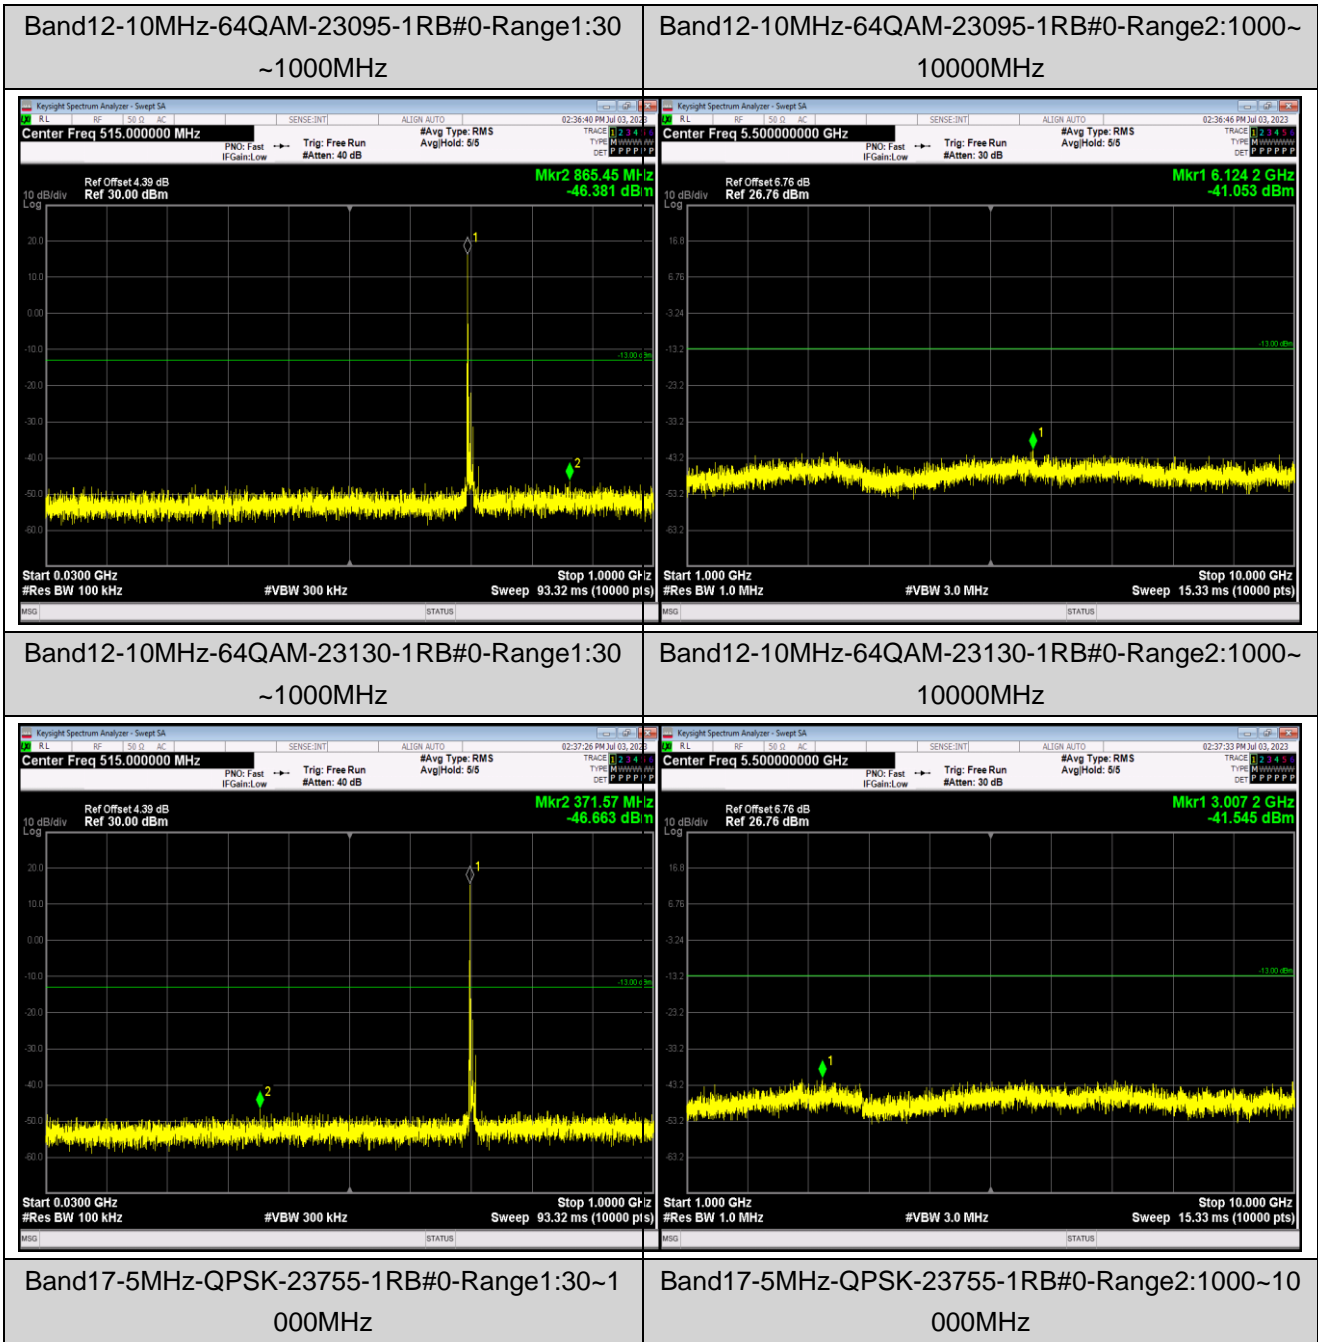

Band12-10MHz-QPSK-23095-1RB#0-Range1:30~1000MHz

Band12-10MHz-QPSK-23095-1RB#0-Range2:1000~10000MHz

Band12-10MHz-16QAM-23130-1RB#0-Range1:30  
~1000MHz

Band12-10MHz-16QAM-23130-1RB#0-Range2:1000~  
10000MHz

Band12-10MHz-64QAM-23060-1RB#0-Range1:30  
~1000MHz

Band12-10MHz-64QAM-23060-1RB#0-Range2:1000~  
10000MHz

Band17-5MHz-QPSK-23790-1RB#0-Range1:30~1000MHz

Band17-5MHz-QPSK-23790-1RB#0-Range2:1000~10000MHz