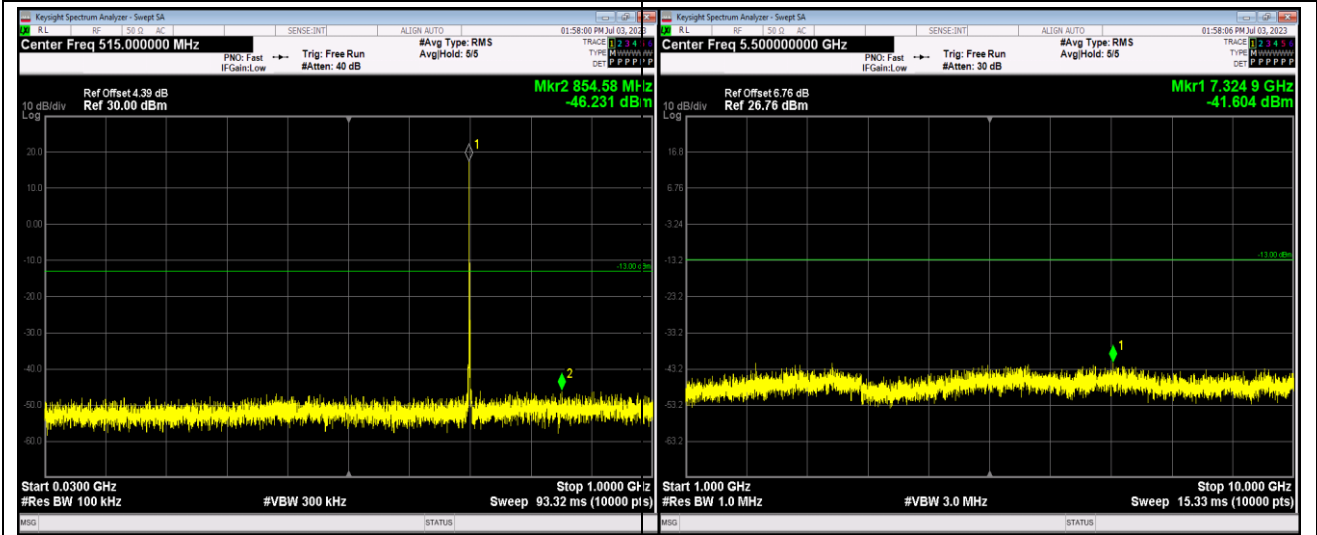

Band12-1.4MHz-QPSK-23017-1RB#0-Range1:30~1000MHz

Band12-1.4MHz-QPSK-23017-1RB#0-Range2:1000~10000MHz

Band12-1.4MHz-16QAM-23095-1RB#0-Range1:30  
~1000MHz

Band12-1.4MHz-16QAM-23095-1RB#0-Range2:1000  
~10000MHz