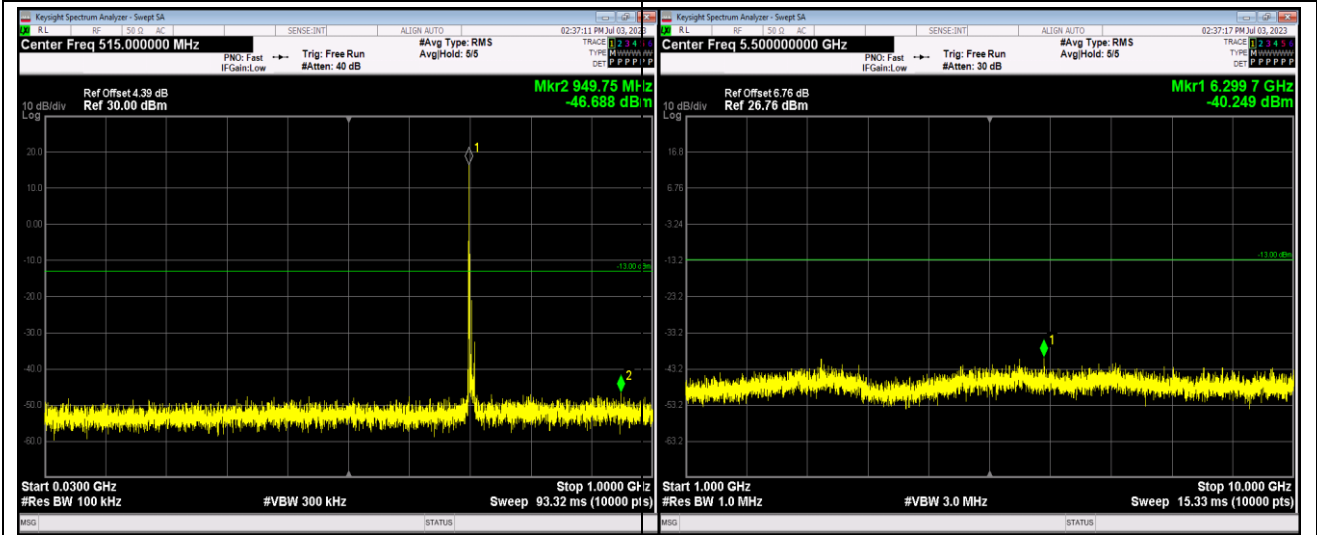

Band12-10MHz-QPSK-23095-1RB#0-Range1:30~1000MHz

Band12-10MHz-QPSK-23095-1RB#0-Range2:1000~10000MHz

Band12-10MHz-16QAM-23130-1RB#0-Range1:30  
~1000MHz

Band12-10MHz-16QAM-23130-1RB#0-Range2:1000~  
10000MHz