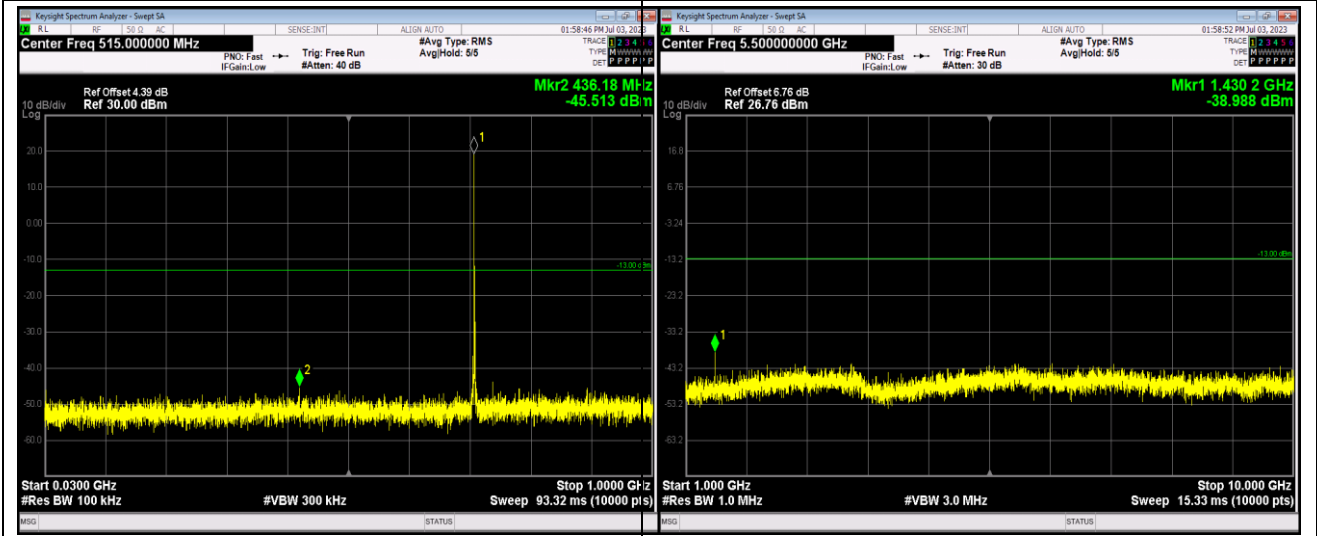

Band12-1.4MHz-16QAM-23173-1RB#0-Range1:30
~1000MHz

Band12-1.4MHz-16QAM-23173-1RB#0-Range2:1000
~10000MHz