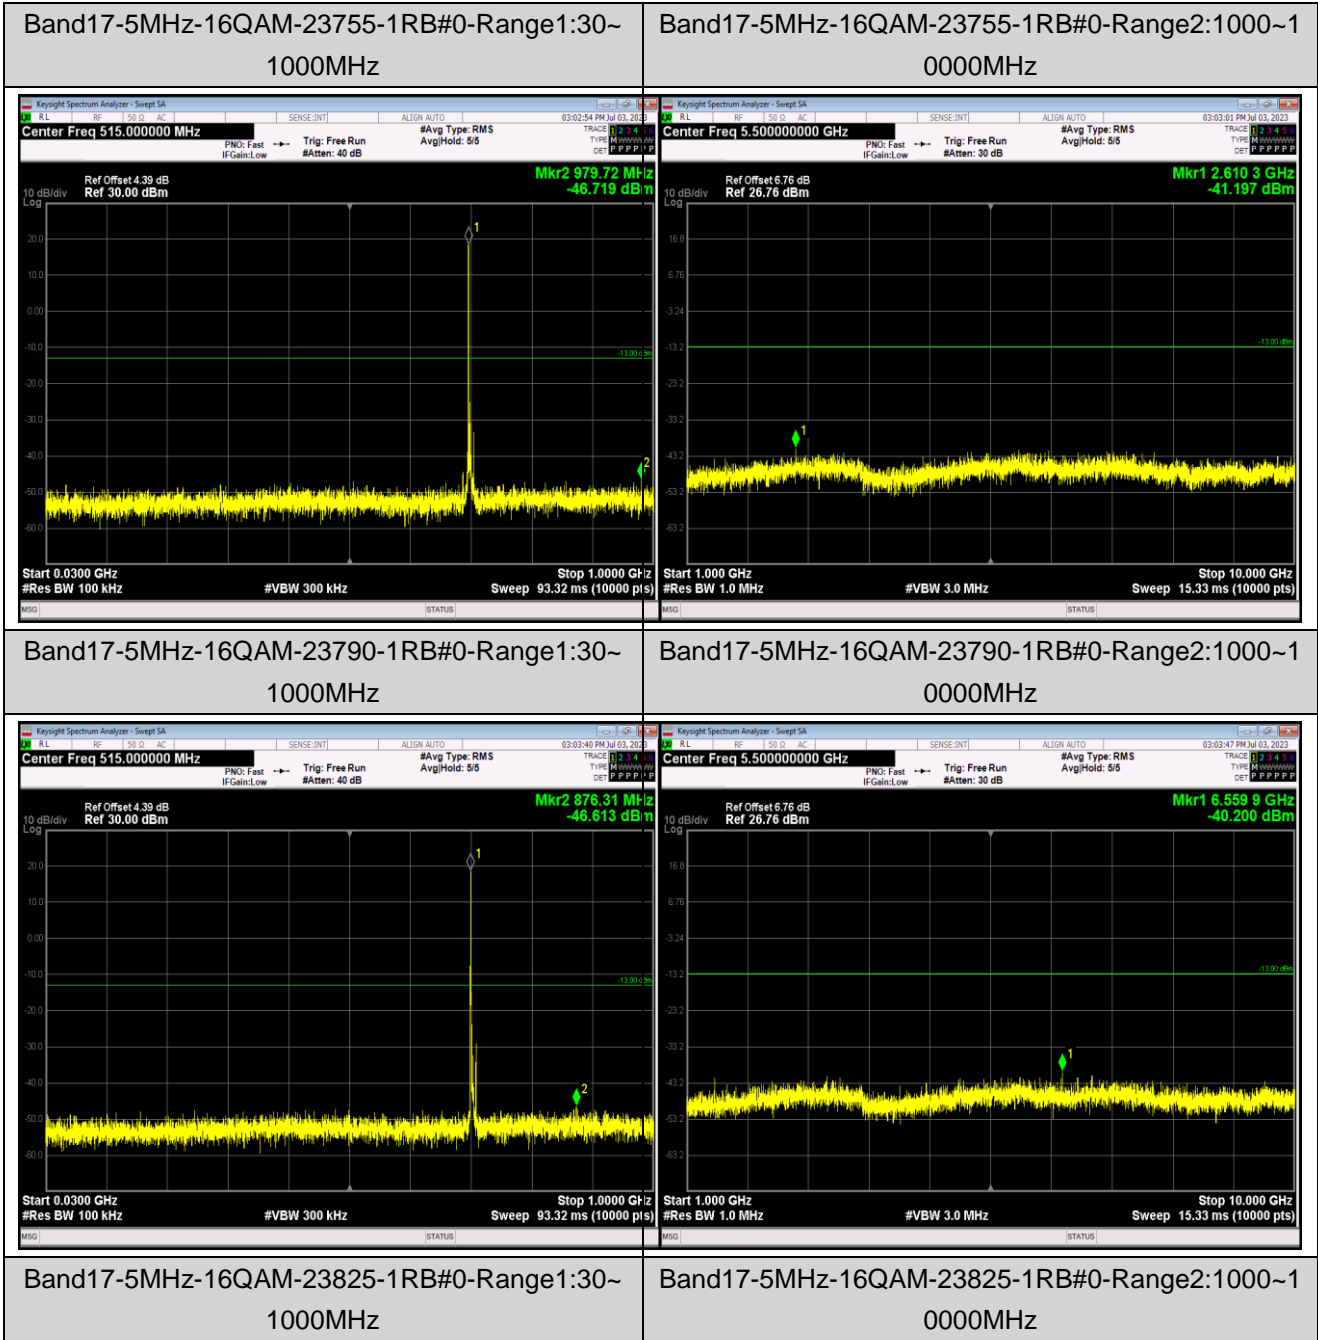

Band5-10MHz-16QAM-20450-1RB#0-Range2:1000~10000MHz

Band5-10MHz-16QAM-20525-1RB#0-Range1:30~1000MHz

Band5-10MHz-16QAM-20525-1RB#0-Range2:1000~10000MHz

Band5-10MHz-64QAM-20600-1RB#0-Range1:30~1000MHz

Band5-10MHz-64QAM-20600-1RB#0-Range2:1000~10000MHz

Band12-10MHz-QPSK-23095-1RB#0-Range1:30~1000MHz

Band12-10MHz-QPSK-23095-1RB#0-Range2:1000~10000MHz

Band12-10MHz-16QAM-23130-1RB#0-Range1:30  
~1000MHz

Band12-10MHz-16QAM-23130-1RB#0-Range2:1000~  
10000MHz

Band12-10MHz-64QAM-23060-1RB#0-Range1:30  
~1000MHz

Band12-10MHz-64QAM-23060-1RB#0-Range2:1000~  
10000MHz

Band17-5MHz-QPSK-23790-1RB#0-Range1:30~1000MHz

Band17-5MHz-QPSK-23790-1RB#0-Range2:1000~10000MHz

Band17-5MHz-QPSK-23825-1RB#0-Range1:30~1000MHz

Band17-5MHz-QPSK-23825-1RB#0-Range2:1000~10000MHz

Band17-5MHz-64QAM-23755-1RB#0-Range1:30~1000MHz

Band17-5MHz-64QAM-23755-1RB#0-Range2:1000~10000MHz

Band17-5MHz-64QAM-23790-1RB#0-Range1:30~1000MHz