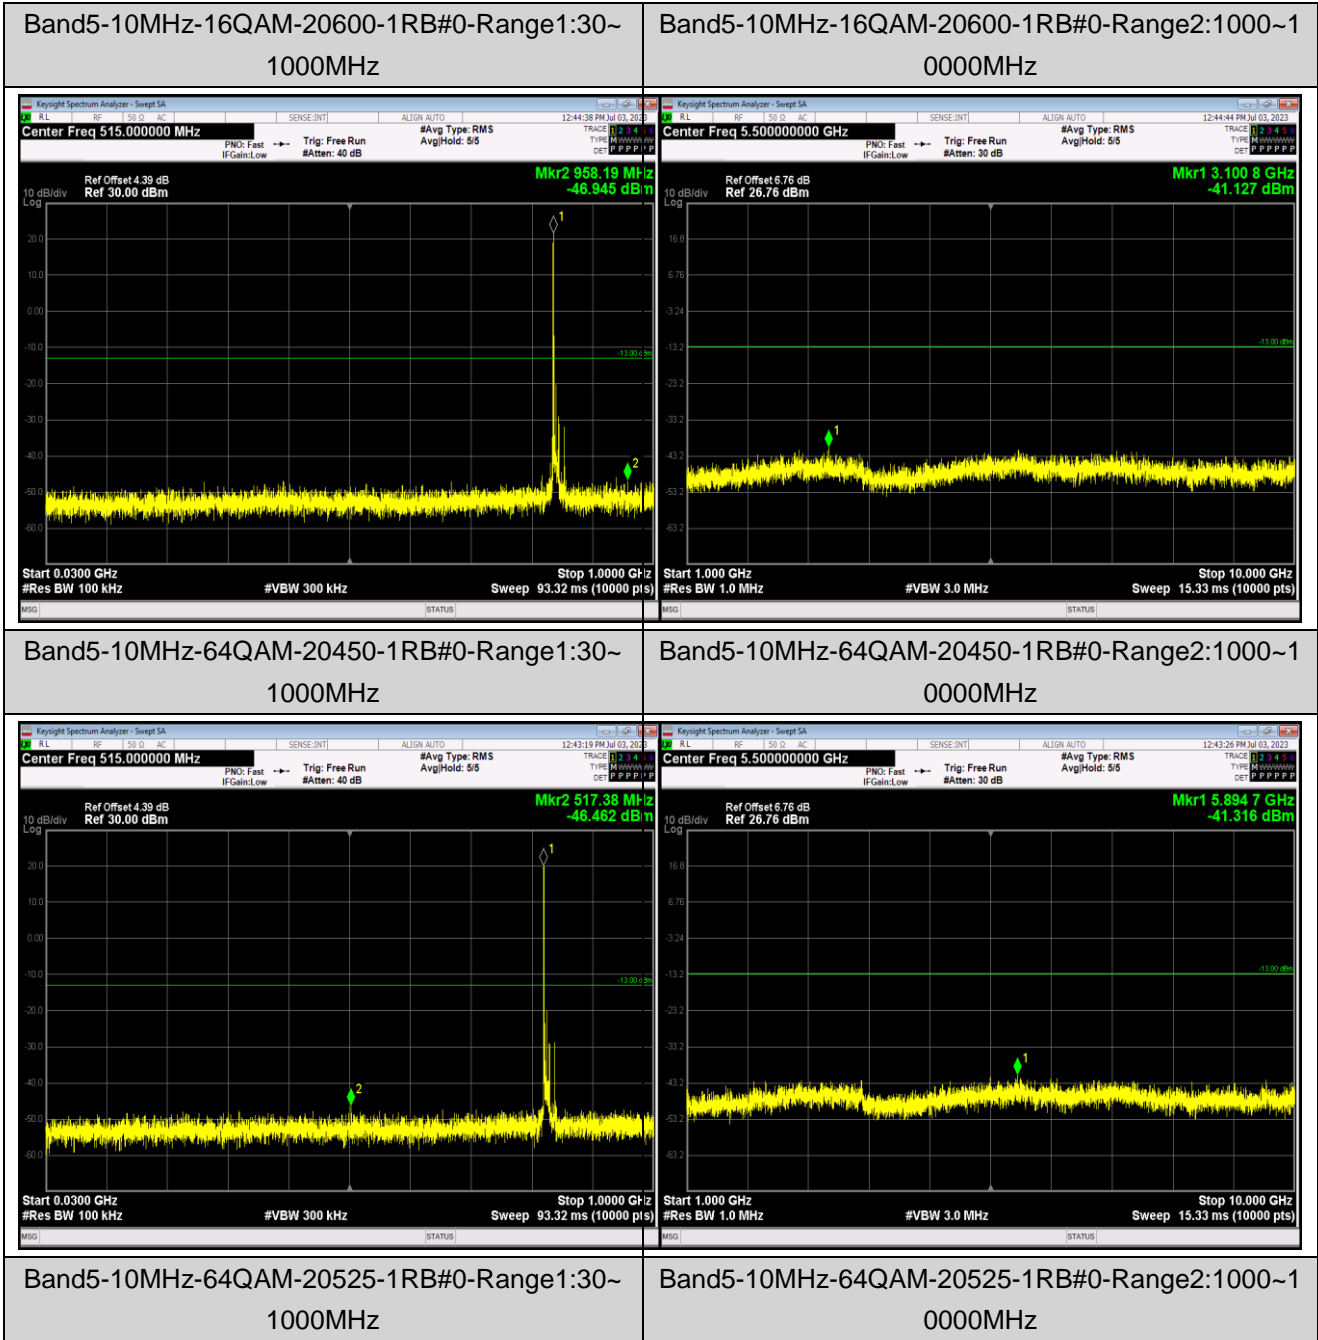

Band5-1.4MHz-64QAM-20525-1RB#0-Range1:30~1000MHz

Band5-1.4MHz-64QAM-20525-1RB#0-Range2:1000~10000MHz

Band5-1.4MHz-64QAM-20643-1RB#0-Range1:30~1000MHz

Band5-1.4MHz-64QAM-20643-1RB#0-Range2:1000~10000MHz

Band5-10MHz-16QAM-20450-1RB#0-Range1:30~1000MHz

Band5-10MHz-16QAM-20450-1RB#0-Range2:1000~10000MHz

Band5-10MHz-16QAM-20525-1RB#0-Range1:30~1000MHz

Band5-10MHz-16QAM-20525-1RB#0-Range2:1000~10000MHz

Band5-10MHz-64QAM-20600-1RB#0-Range1:30~1000MHz

Band5-10MHz-64QAM-20600-1RB#0-Range2:1000~10000MHz

Band12-1.4MHz-QPSK-23017-1RB#0-Range1:30~1000MHz

Band12-1.4MHz-QPSK-23017-1RB#0-Range2:1000~10000MHz

Band12-1.4MHz-16QAM-23095-1RB#0-Range1:30  
~1000MHz

Band12-1.4MHz-16QAM-23095-1RB#0-Range2:1000  
~10000MHz