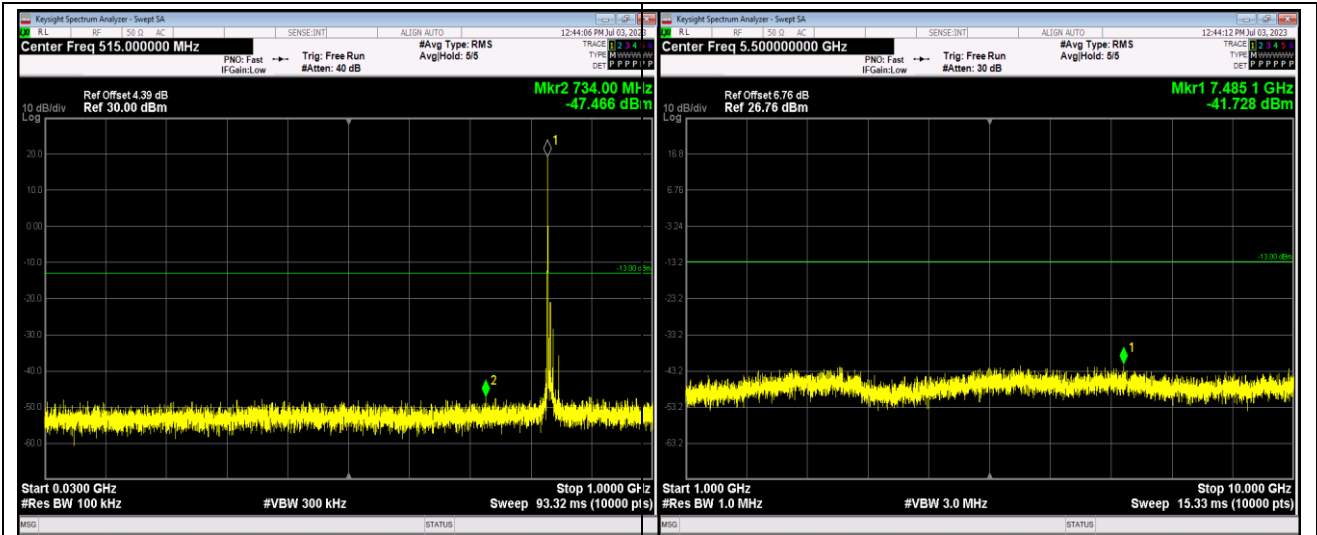

Band5-10MHz-16QAM-20450-1RB#0-Range2:1000~10000MHz

Band5-10MHz-16QAM-20525-1RB#0-Range1:30~1000MHz

Band5-10MHz-16QAM-20525-1RB#0-Range2:1000~10000MHz

Band5-10MHz-64QAM-20600-1RB#0-Range1:30~1000MHz

Band5-10MHz-64QAM-20600-1RB#0-Range2:1000~10000MHz