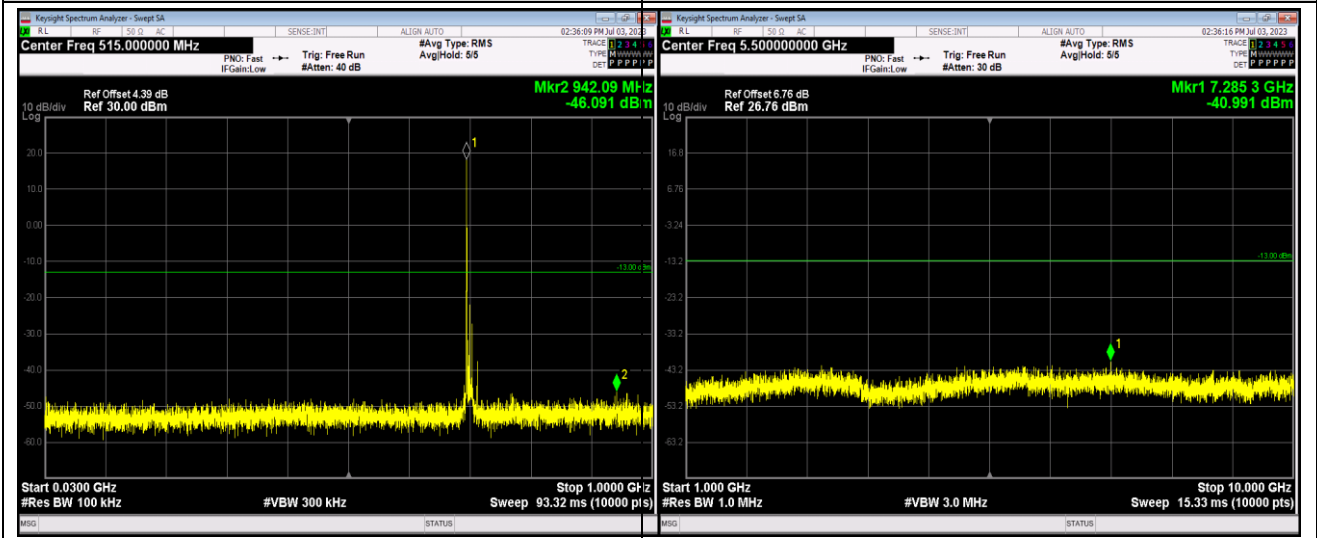

Band12-10MHz-QPSK-23095-1RB#0-Range1:30~1000MHz

Band12-10MHz-QPSK-23095-1RB#0-Range2:1000~10000MHz