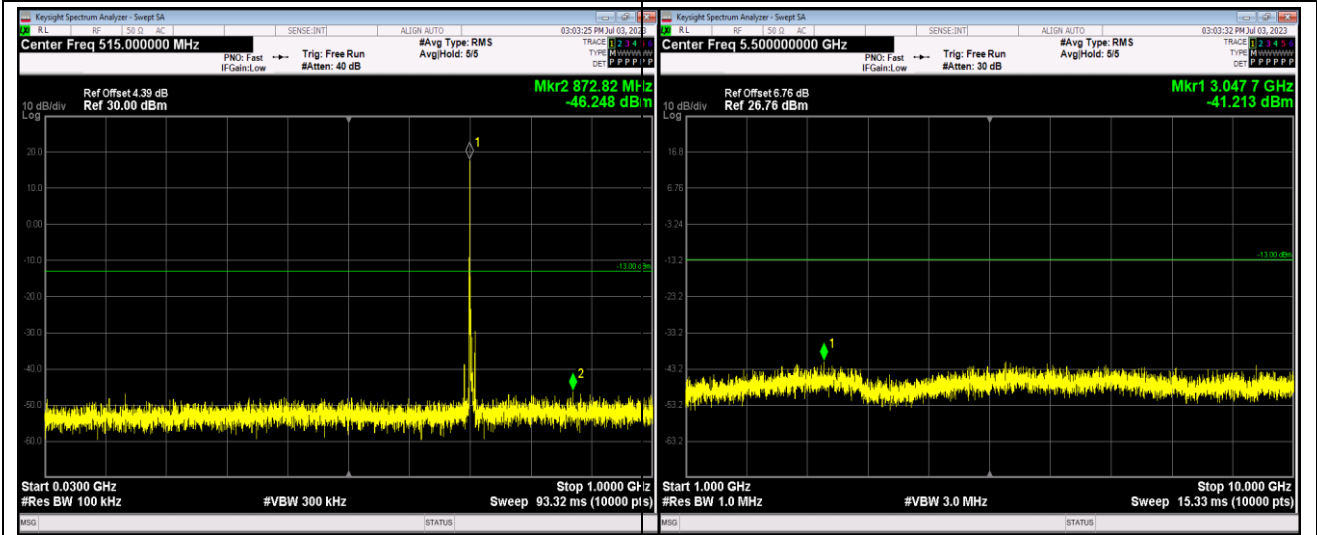

Band12-10MHz-64QAM-23060-1RB#0-Range1:30  
~1000MHz

Band12-10MHz-64QAM-23060-1RB#0-Range2:1000~  
10000MHz

Band17-5MHz-QPSK-23790-1RB#0-Range1:30~1000MHz

Band17-5MHz-QPSK-23790-1RB#0-Range2:1000~10000MHz