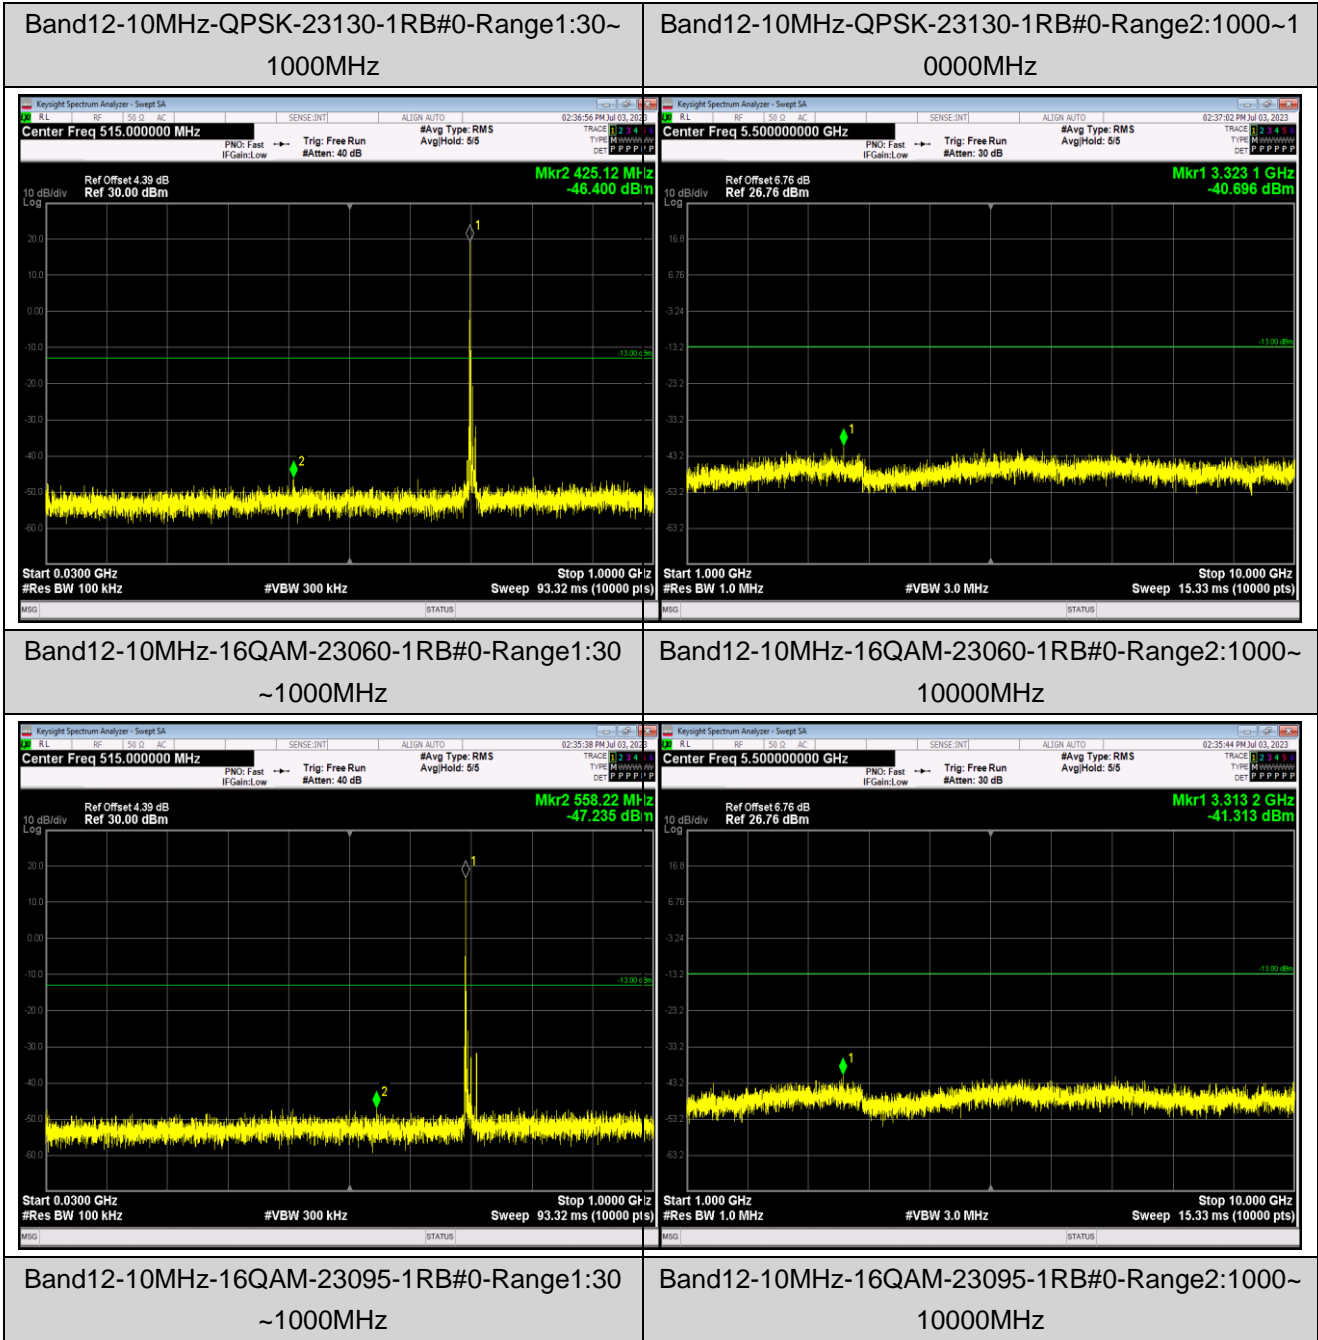

Band12-1.4MHz-QPSK-23017-1RB#0-Range1:30~1000MHz

Band12-1.4MHz-QPSK-23017-1RB#0-Range2:1000~10000MHz

Band12-1.4MHz-16QAM-23095-1RB#0-Range1:30  
~1000MHz

Band12-1.4MHz-16QAM-23095-1RB#0-Range2:1000  
~10000MHz

Band12-1.4MHz-16QAM-23173-1RB#0-Range1:30  
~1000MHz

Band12-1.4MHz-16QAM-23173-1RB#0-Range2:1000  
~10000MHz

Band12-10MHz-QPSK-23060-1RB#0-Range1:30~1000MHz

Band12-10MHz-QPSK-23060-1RB#0-Range2:1000~10000MHz

Band12-10MHz-QPSK-23095-1RB#0-Range1:30~1000MHz

Band12-10MHz-QPSK-23095-1RB#0-Range2:1000~10000MHz

Band12-10MHz-16QAM-23130-1RB#0-Range1:30  
~1000MHz

Band12-10MHz-16QAM-23130-1RB#0-Range2:1000~  
10000MHz