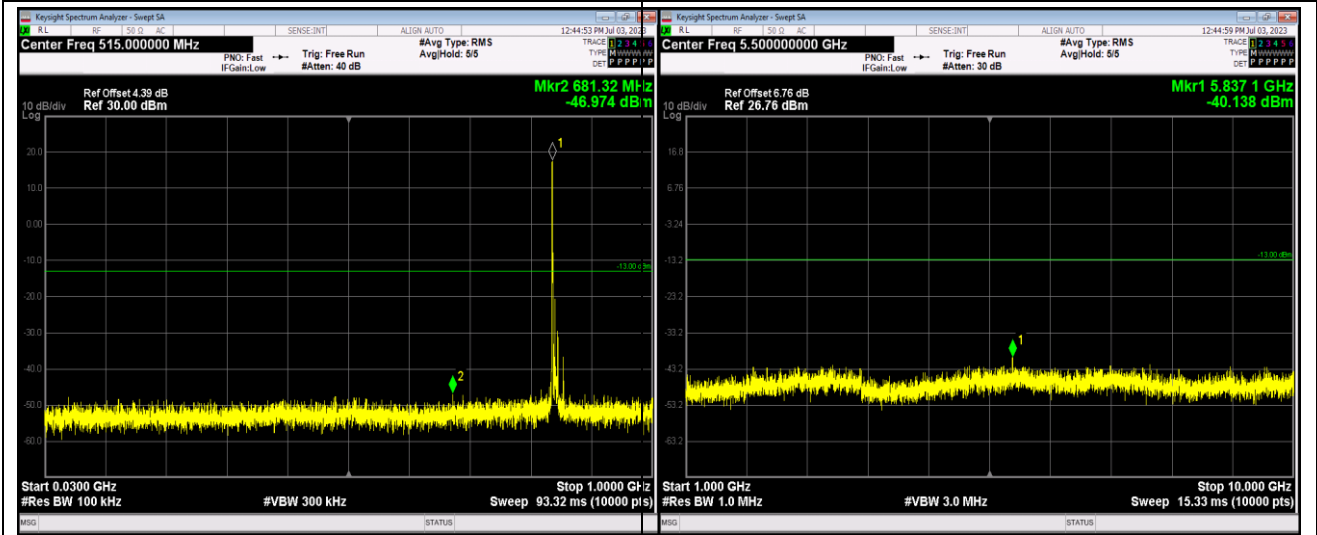

Band5-10MHz-16QAM-20450-1RB#0-Range2:1000~10000MHz

Band5-10MHz-16QAM-20525-1RB#0-Range1:30~1000MHz

Band5-10MHz-16QAM-20525-1RB#0-Range2:1000~10000MHz

Band5-10MHz-64QAM-20600-1RB#0-Range1:30~1000MHz

Band5-10MHz-64QAM-20600-1RB#0-Range2:1000~10000MHz