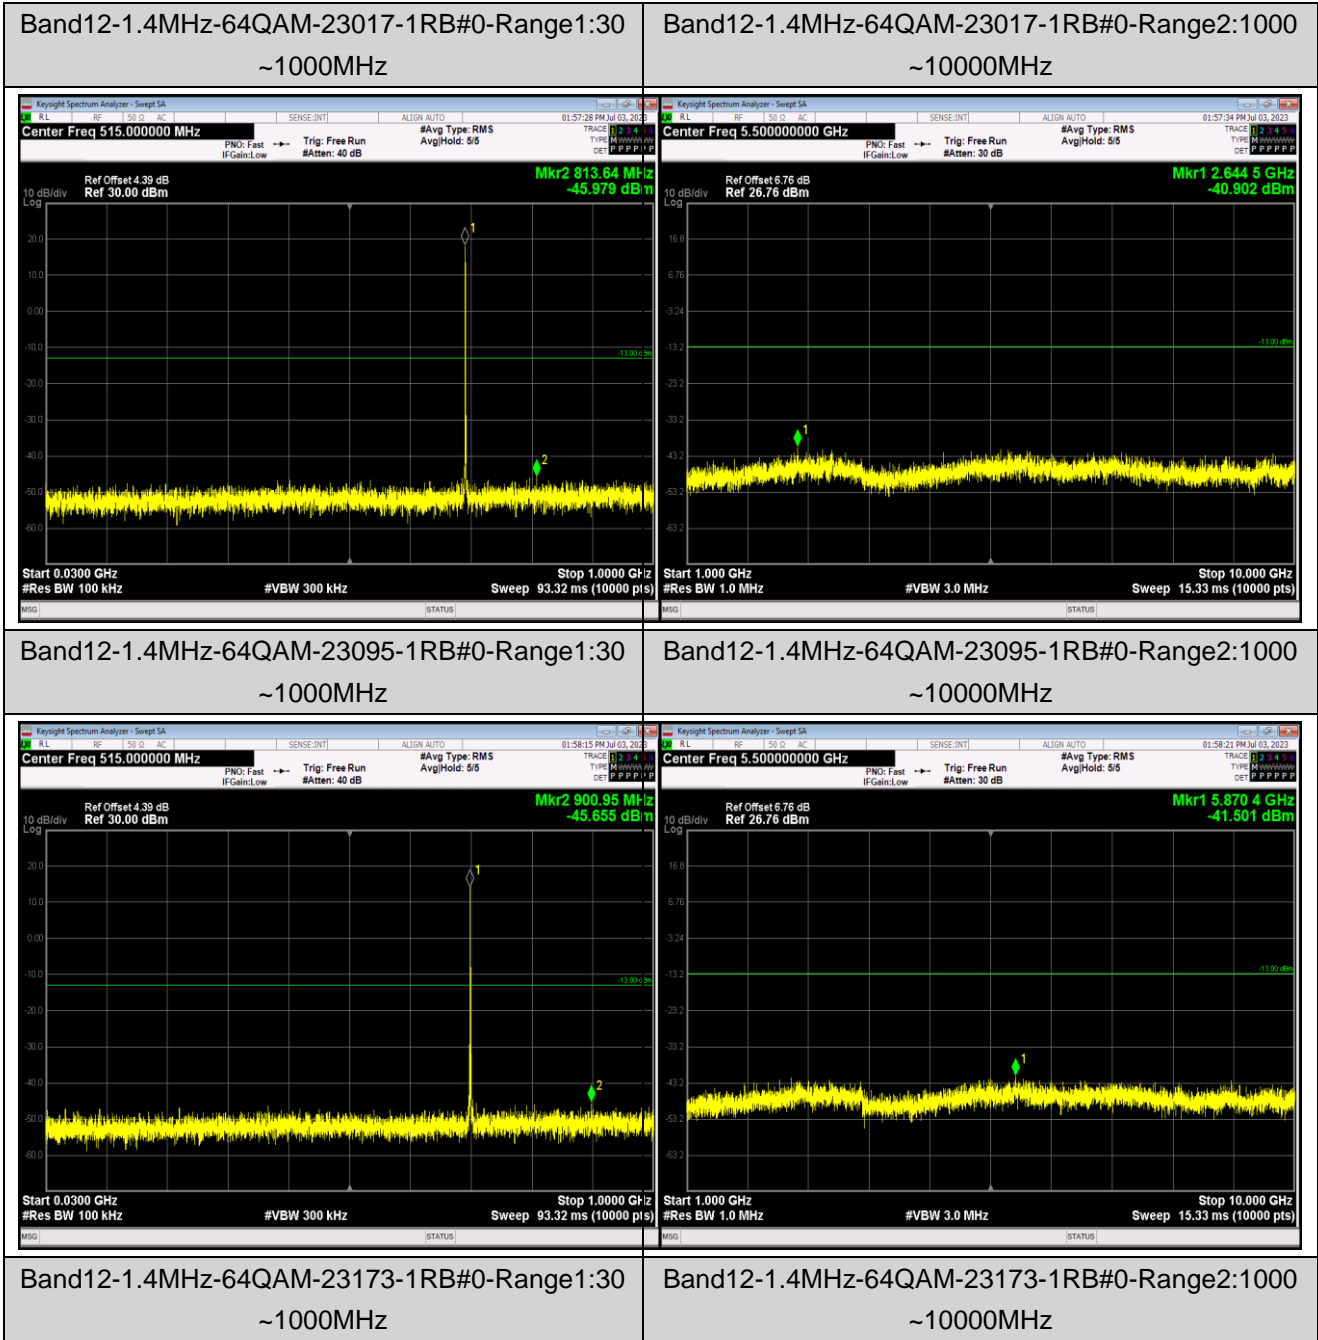

Band5-1.4MHz-64QAM-20525-1RB#0-Range1:30~1000MHz

Band5-1.4MHz-64QAM-20525-1RB#0-Range2:1000~10000MHz

Band5-1.4MHz-64QAM-20643-1RB#0-Range1:30~1000MHz

Band5-1.4MHz-64QAM-20643-1RB#0-Range2:1000~10000MHz

Band5-10MHz-16QAM-20450-1RB#0-Range1:30~1000MHz

Band5-10MHz-16QAM-20450-1RB#0-Range2:1000~10000MHz

Band5-10MHz-16QAM-20525-1RB#0-Range1:30~1000MHz

Band5-10MHz-16QAM-20525-1RB#0-Range2:1000~10000MHz

Band5-10MHz-64QAM-20600-1RB#0-Range1:30~1000MHz

Band5-10MHz-64QAM-20600-1RB#0-Range2:1000~10000MHz

Band12-1.4MHz-QPSK-23017-1RB#0-Range1:30~1000MHz

Band12-1.4MHz-QPSK-23017-1RB#0-Range2:1000~10000MHz

Band12-1.4MHz-16QAM-23095-1RB#0-Range1:30  
~1000MHz

Band12-1.4MHz-16QAM-23095-1RB#0-Range2:1000  
~10000MHz

Band12-1.4MHz-16QAM-23173-1RB#0-Range1:30  
~1000MHz

Band12-1.4MHz-16QAM-23173-1RB#0-Range2:1000  
~10000MHz

Band12-10MHz-QPSK-23060-1RB#0-Range1:30~1000MHz

Band12-10MHz-QPSK-23060-1RB#0-Range2:1000~10000MHz