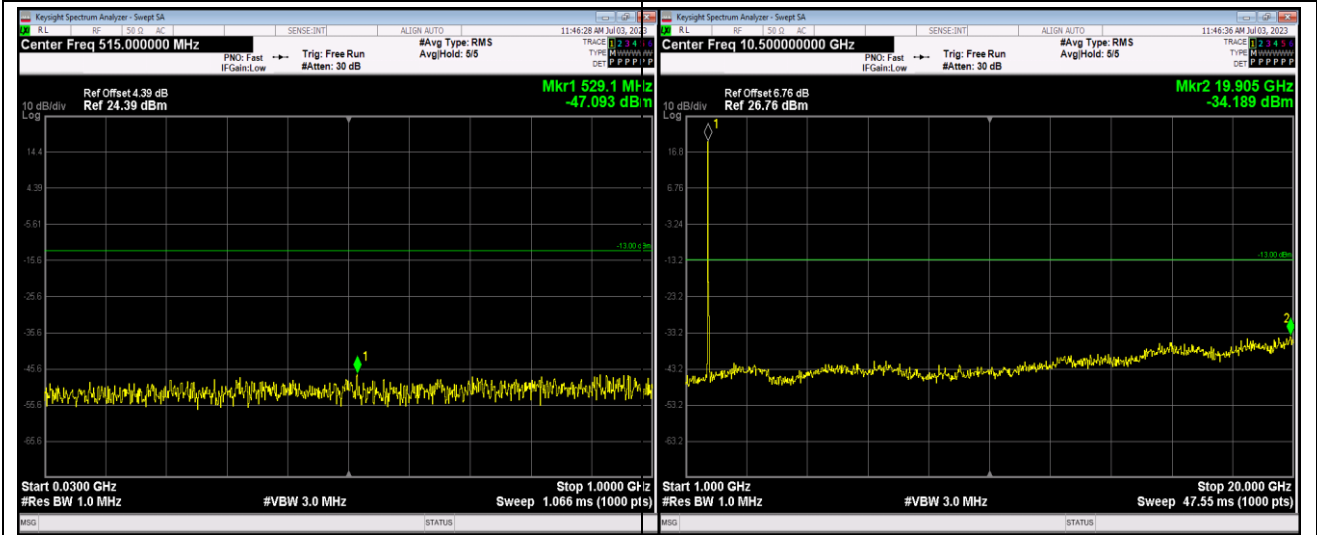

Band4-20MHz-QPSK-20300-1RB#0-Range1:30~1000MHz

Band4-20MHz-QPSK-20300-1RB#0-Range2:1000~20000MHz

Band4-20MHz-64QAM-20050-1RB#0-Range1:30~1000MHz

Band4-20MHz-64QAM-20050-1RB#0-Range2:1000~20000MHz

Band4-20MHz-64QAM-20175-1RB#0-Range1:30~1000MHz