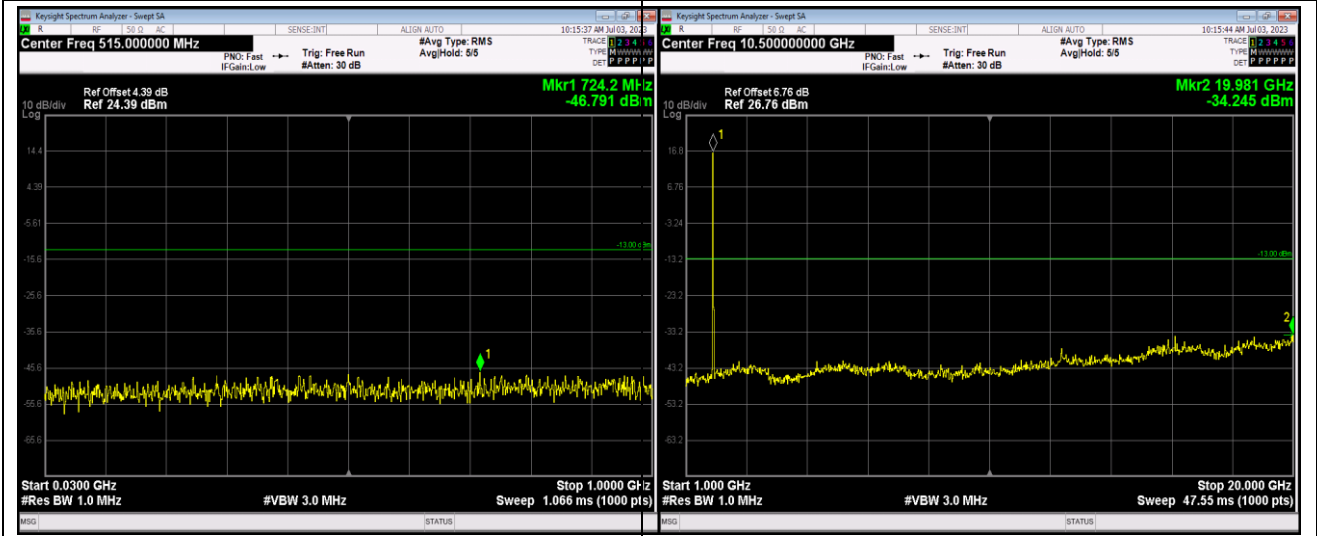

Band2-20MHz-QPSK-18700-1RB#0-Range1:30~1000MHz

Band2-20MHz-QPSK-18700-1RB#0-Range2:1000~20000MHz