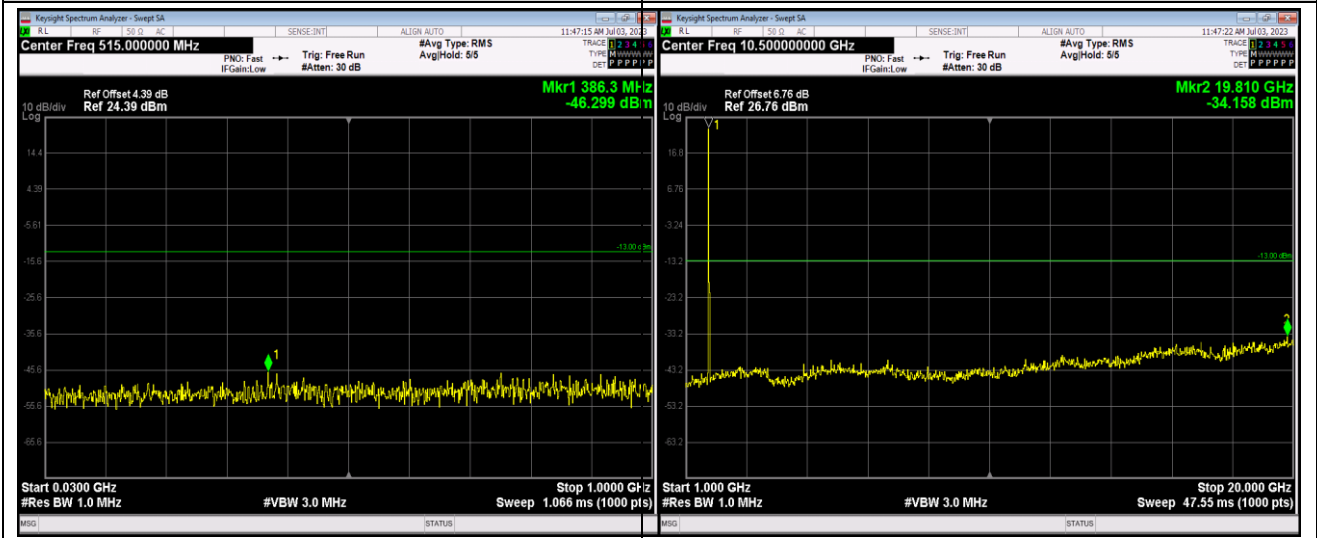

Band4-20MHz-64QAM-20175-1RB#0-Range1:30~1000MHz

Band4-20MHz-64QAM-20175-1RB#0-Range2:1000~20000MHz