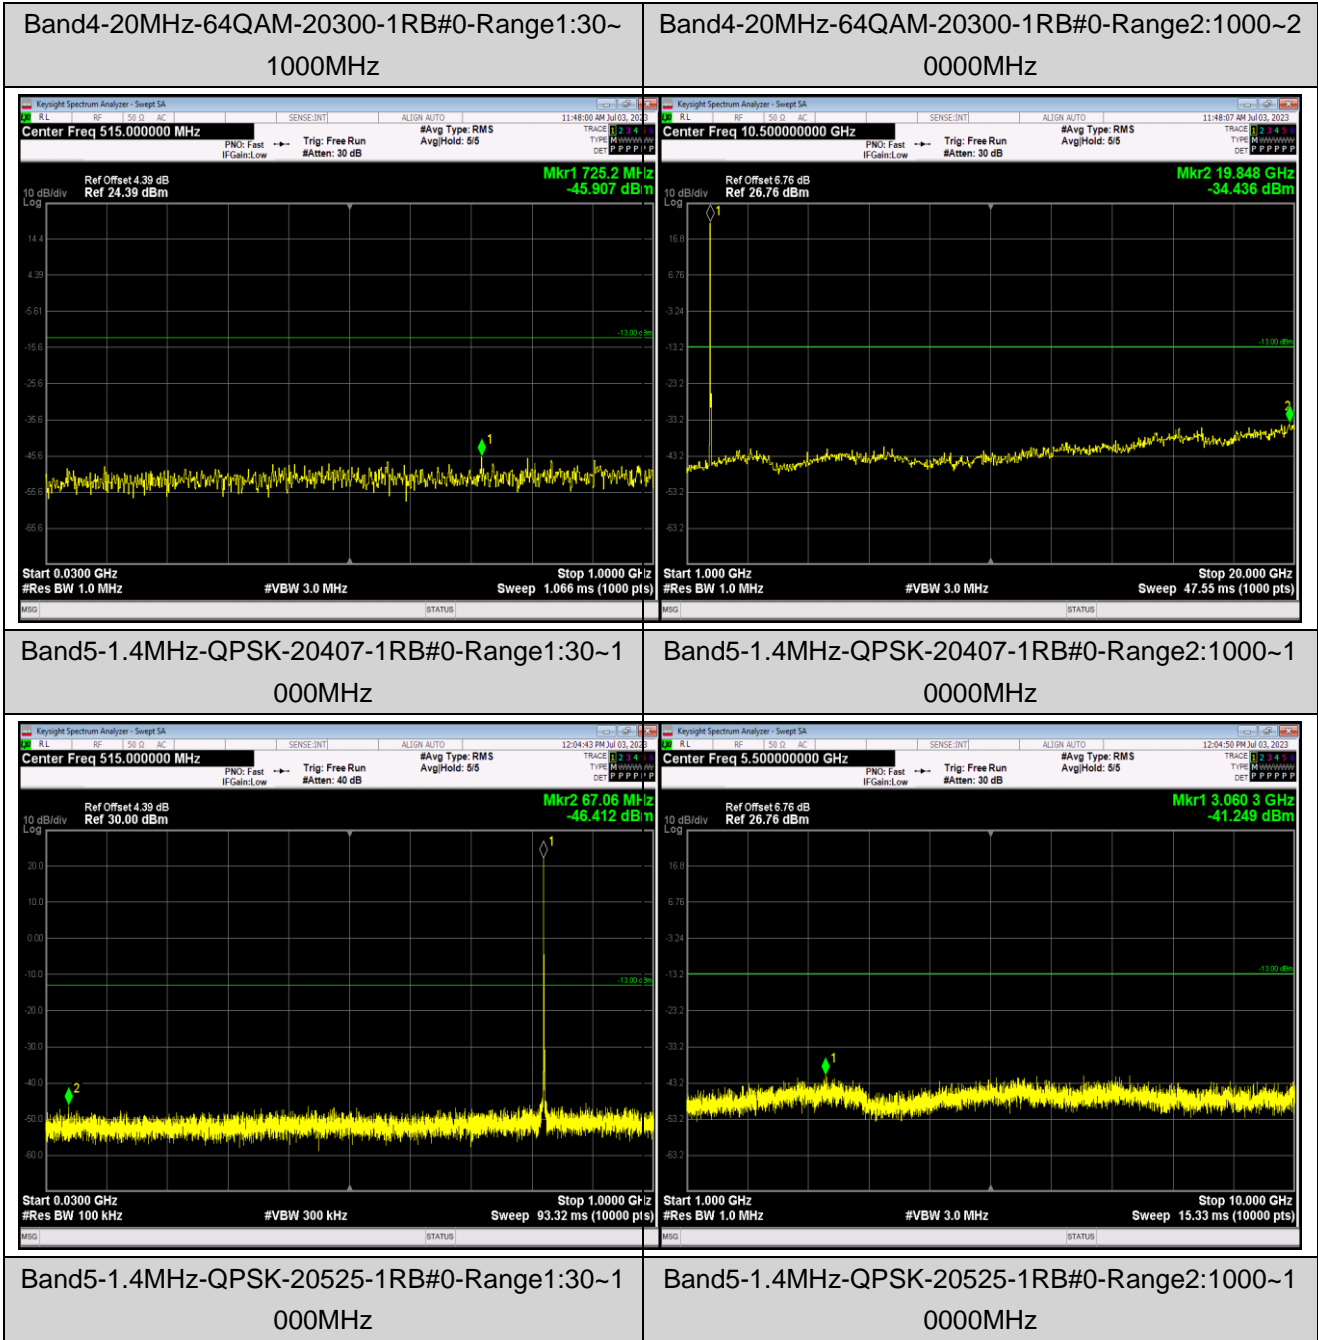

Band4-1.4MHz-16QAM-20393-1RB#0-Range2:1000~20000MHz

Band4-1.4MHz-64QAM-19957-1RB#0-Range1:30~1000MHz

Band4-1.4MHz-64QAM-19957-1RB#0-Range2:1000~20000MHz

Band4-20MHz-QPSK-20175-1RB#0-Range1:30~1000MHz

Band4-20MHz-QPSK-20175-1RB#0-Range2:1000~20000MHz

Band4-20MHz-QPSK-20300-1RB#0-Range1:30~1000MHz

Band4-20MHz-QPSK-20300-1RB#0-Range2:1000~20000MHz

Band4-20MHz-64QAM-20050-1RB#0-Range1:30~1000MHz

Band4-20MHz-64QAM-20050-1RB#0-Range2:1000~20000MHz

Band4-20MHz-64QAM-20175-1RB#0-Range1:30~1000MHz

Band4-20MHz-64QAM-20175-1RB#0-Range2:1000~20000MHz

Band5-1.4MHz-QPSK-20643-1RB#0-Range1:30~1000MHz

Band5-1.4MHz-QPSK-20643-1RB#0-Range2:1000~10000MHz

Band5-1.4MHz-16QAM-20407-1RB#0-Range1:30~1000MHz

Band5-1.4MHz-16QAM-20407-1RB#0-Range2:1000~10000MHz