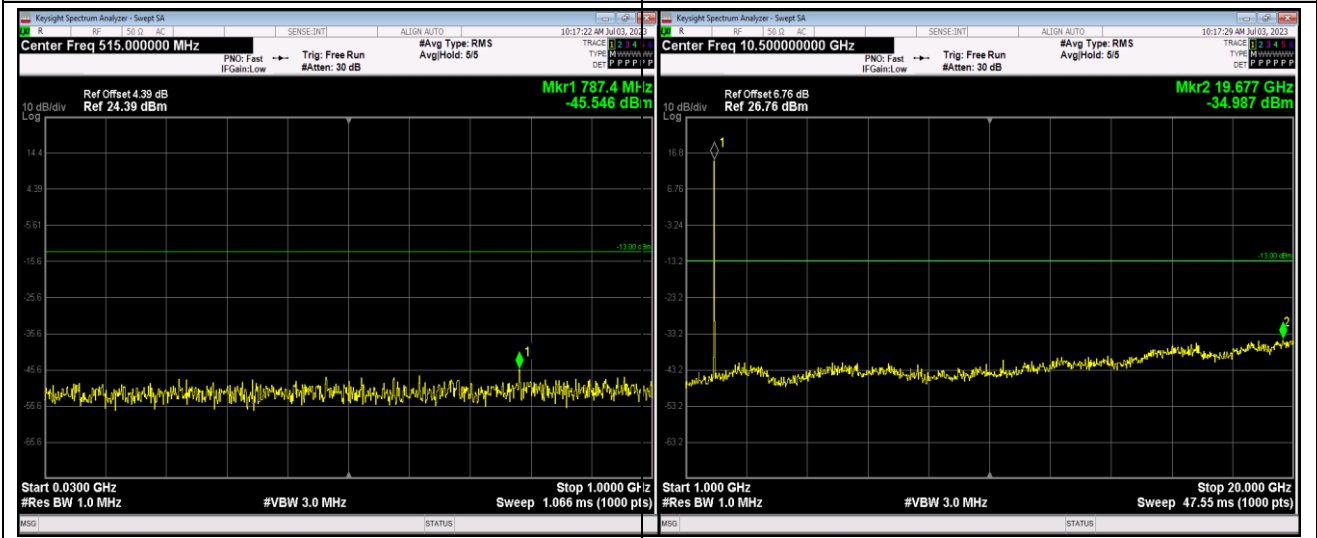

Band2-20MHz-QPSK-18700-1RB#0-Range2:1000~20000MHz

Band2-20MHz-16QAM-18900-1RB#0-Range1:30~1000MHz

Band2-20MHz-16QAM-18900-1RB#0-Range2:1000~20000MHz

Band2-20MHz-16QAM-19100-1RB#0-Range1:30~1000MHz

Band2-20MHz-16QAM-19100-1RB#0-Range2:1000~20000MHz