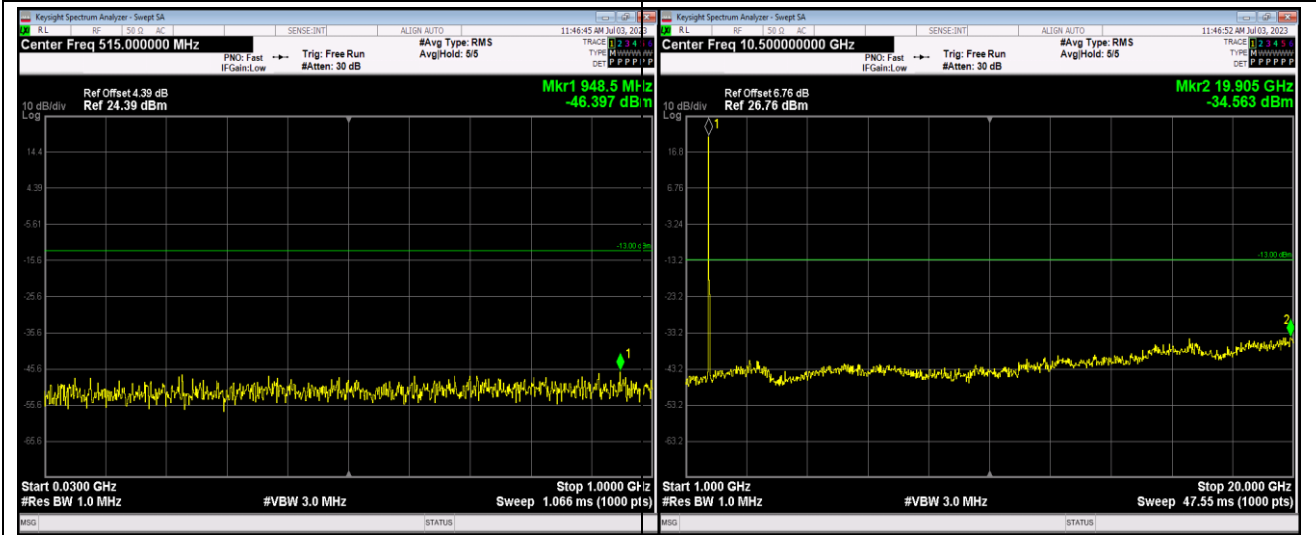

Band4-1.4MHz-16QAM-20393-1RB#0-Range2:1000~20000MHz

Band4-1.4MHz-64QAM-19957-1RB#0-Range1:30~1000MHz

Band4-1.4MHz-64QAM-19957-1RB#0-Range2:1000~20000MHz

Band4-20MHz-QPSK-20175-1RB#0-Range1:30~1000MHz

Band4-20MHz-QPSK-20175-1RB#0-Range2:1000~20000MHz