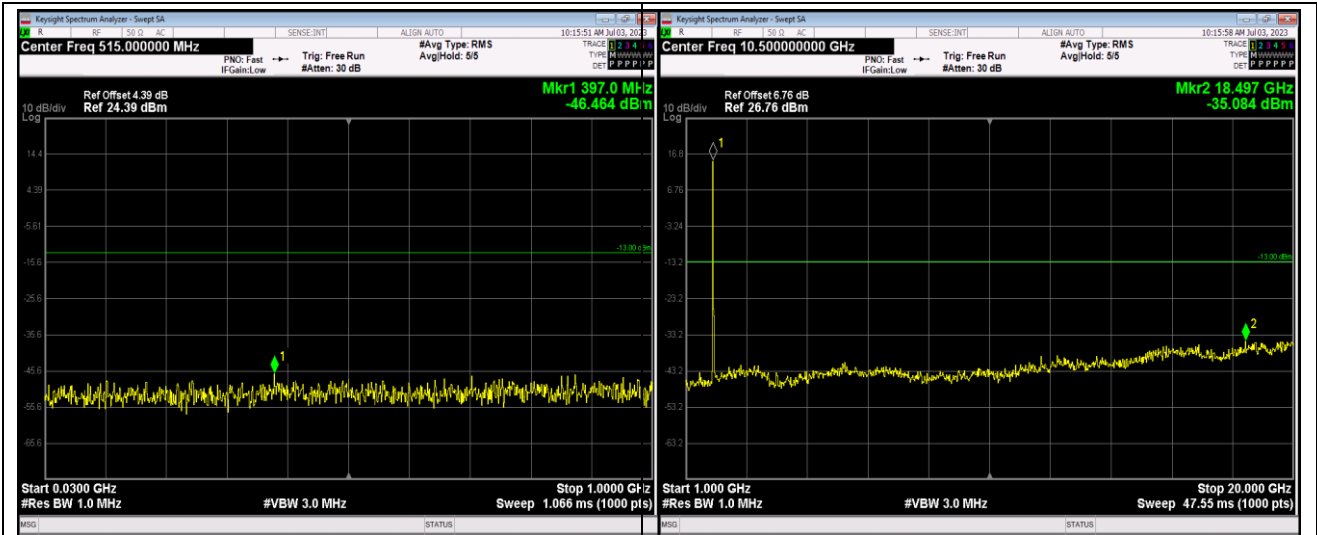

Band2-20MHz-16QAM-18900-1RB#0-Range2:1000~20000MHz

Band2-20MHz-16QAM-18900-1RB#0-Range1:30~1000MHz