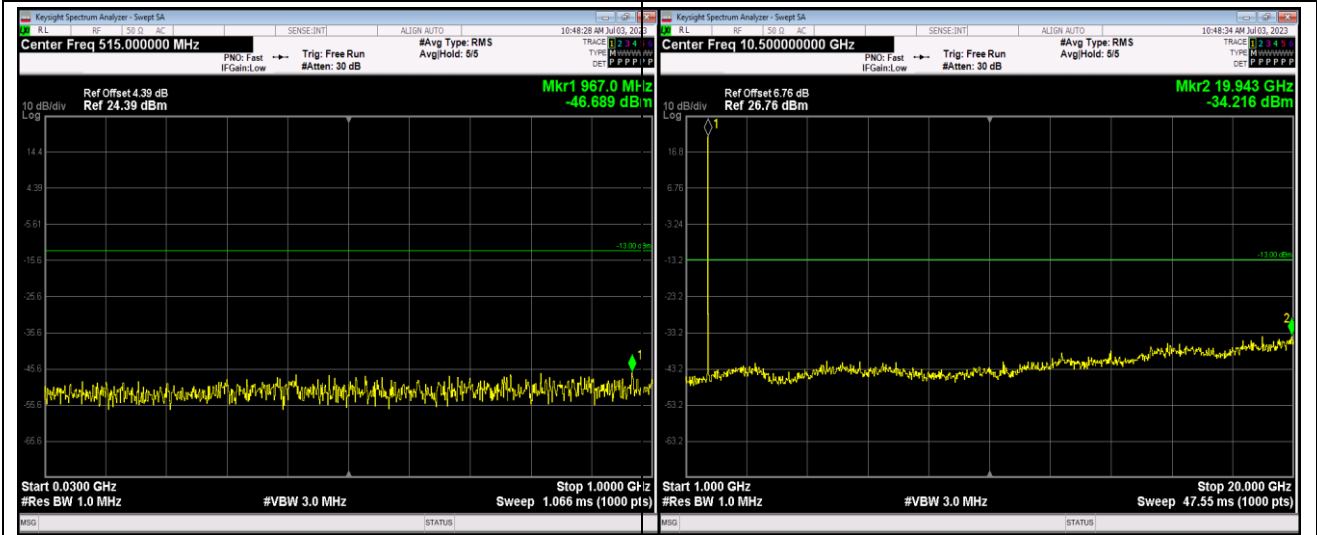

Band4-1.4MHz-QPSK-19957-1RB#0-Range1:30~1000MHz

Band4-1.4MHz-QPSK-20175-1RB#0-Range2:1000~20000MHz

Band4-1.4MHz-QPSK-19957-1RB#0-Range2:1000~20000MHz

Band4-1.4MHz-QPSK-20175-1RB#0-Range1:30~1000MHz