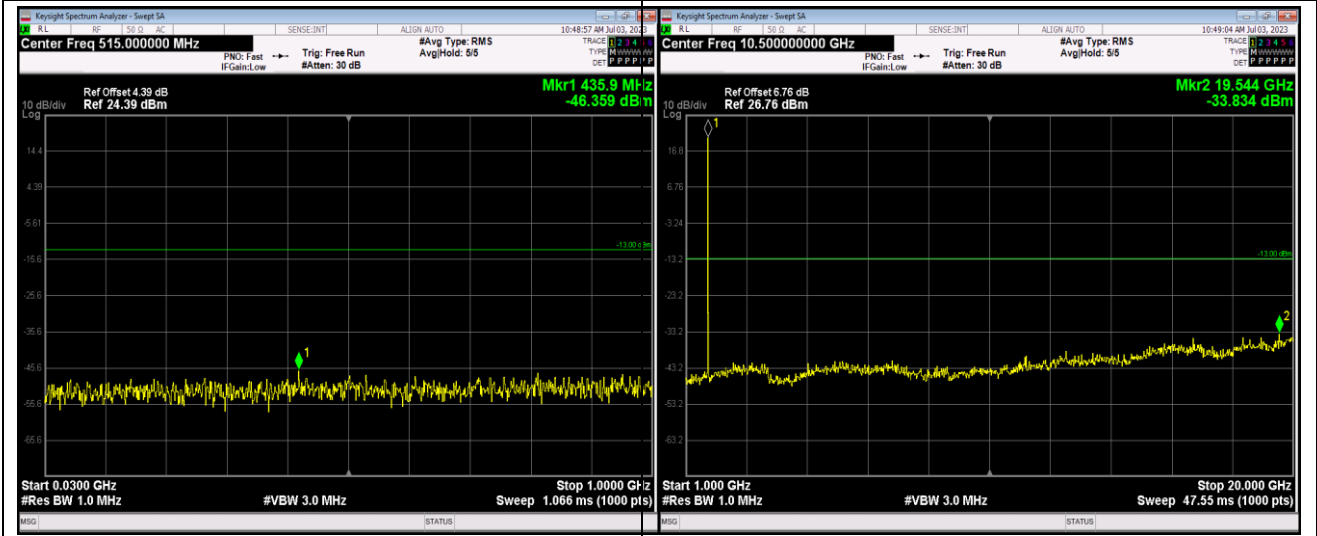

Band4-1.4MHz-64QAM-19957-1RB#0-Range1:30~1000MHz

Band4-1.4MHz-64QAM-19957-1RB#0-Range2:1000~20000MHz