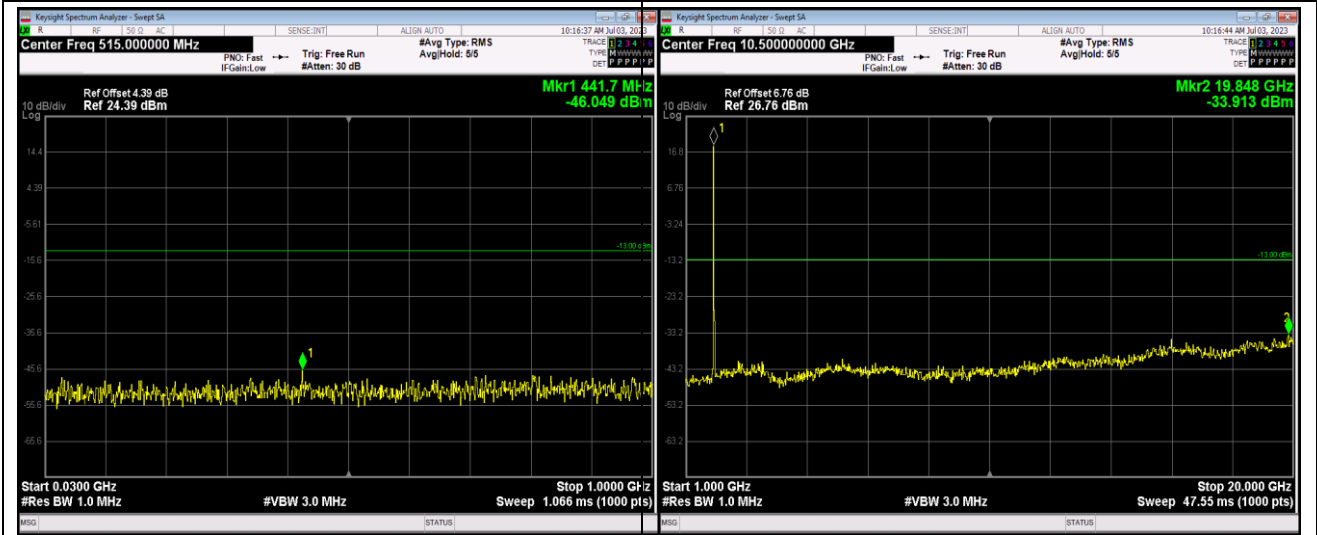

Band2-20MHz-QPSK-18700-1RB#0-Range2:1000~20000MHz

Band2-20MHz-16QAM-18900-1RB#0-Range1:30~1000MHz

Band2-20MHz-16QAM-18900-1RB#0-Range2:1000~20000MHz

Band2-20MHz-16QAM-19100-1RB#0-Range1:30~1000MHz

Band2-20MHz-16QAM-19100-1RB#0-Range2:1000~20000MHz