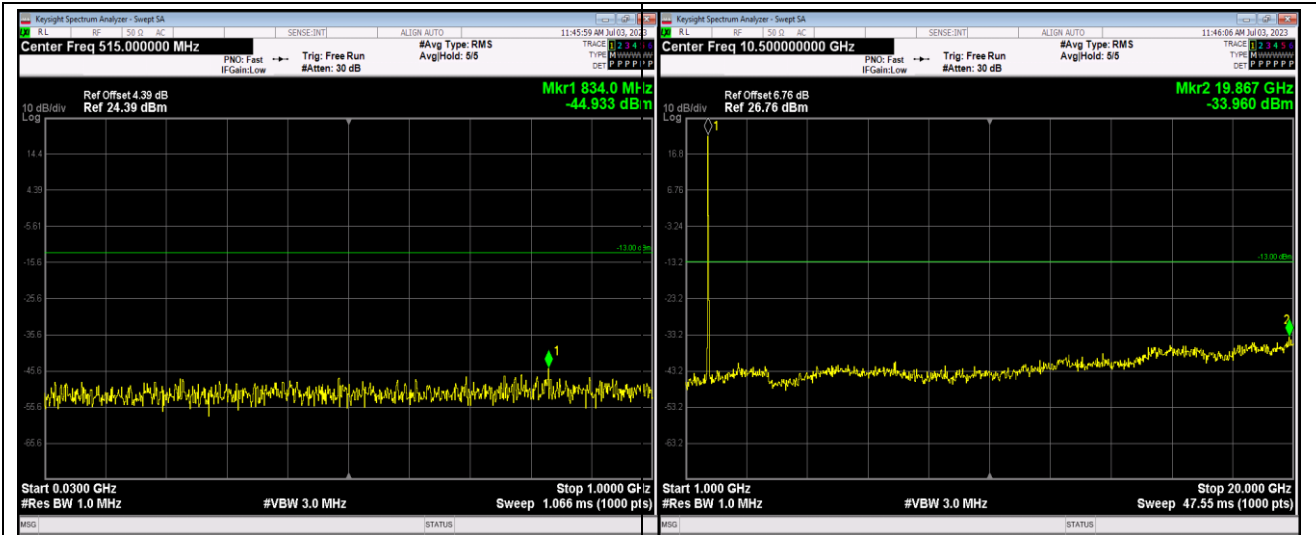

Band4-1.4MHz-16QAM-20393-1RB#0-Range2:1000~20000MHz

Band4-1.4MHz-64QAM-19957-1RB#0-Range1:30~1000MHz

Band4-1.4MHz-64QAM-19957-1RB#0-Range2:1000~20000MHz

Band4-20MHz-QPSK-20175-1RB#0-Range1:30~1000MHz

Band4-20MHz-QPSK-20175-1RB#0-Range2:1000~20000MHz