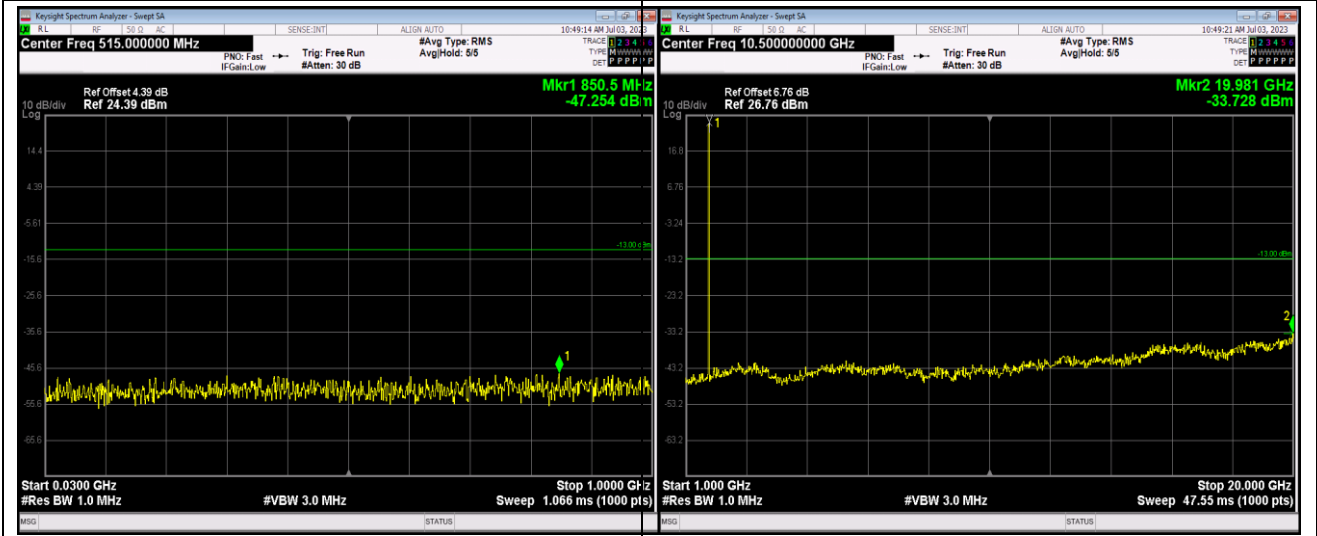

Band4-1.4MHz-QPSK-20175-1RB#0-Range1:30~1000MHz

Band4-1.4MHz-QPSK-20175-1RB#0-Range2:1000~20000MHz