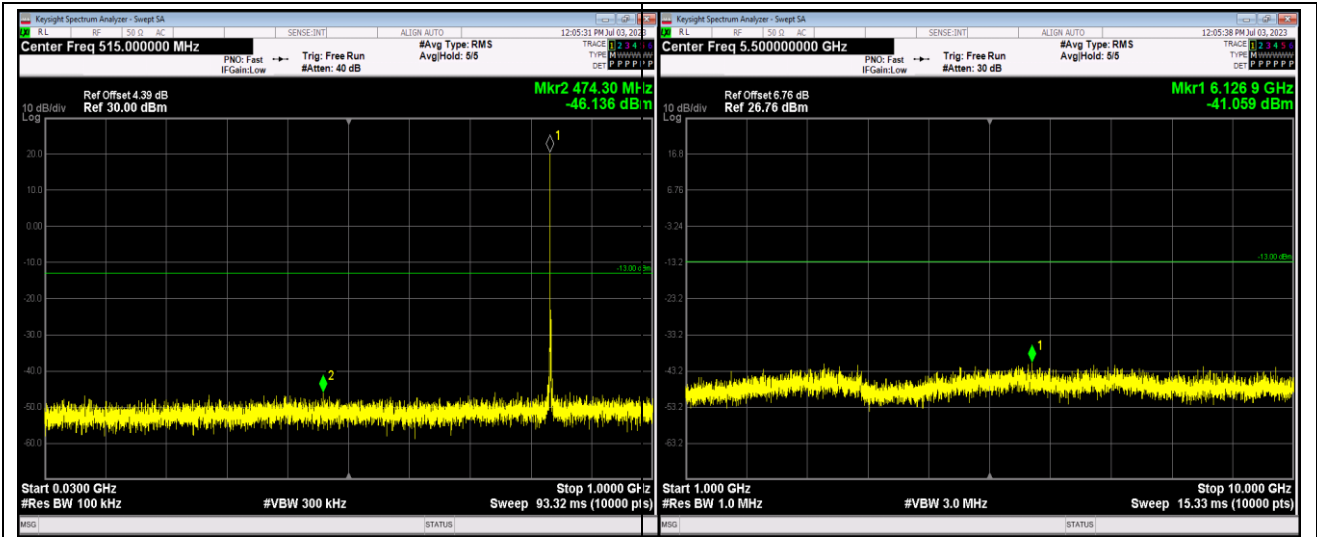

Band5-1.4MHz-QPSK-20643-1RB#0-Range2:1000~10000MHz

Band5-1.4MHz-QPSK-20643-1RB#0-Range1:30~1000MHz