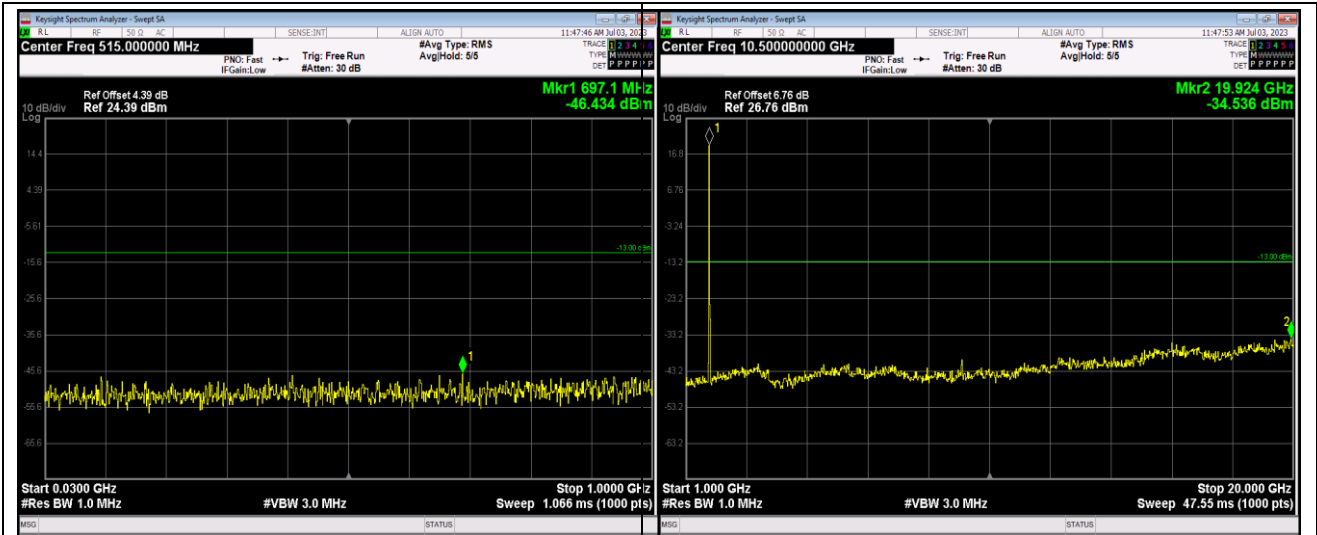

Band4-20MHz-64QAM-20050-1RB#0-Range2:1000~20000MHz

Band4-20MHz-64QAM-20050-1RB#0-Range1:30~1000MHz