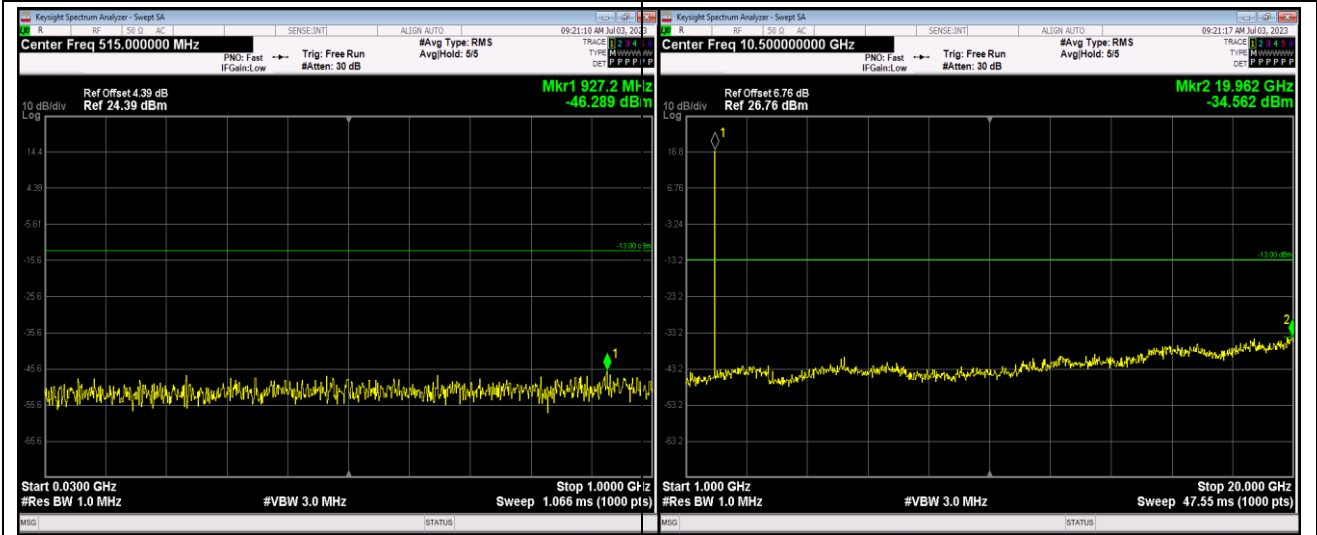

Band2-1.4MHz-16QAM-18900-1RB#0-Range1:30~1000MHz

Band2-1.4MHz-16QAM-18900-1RB#0-Range2:1000~20000MHz

Band2-1.4MHz-64QAM-19193-1RB#0-Range1:30~1000MHz

Band2-1.4MHz-64QAM-19193-1RB#0-Range2:1000~20000MHz

Band2-20MHz-QPSK-18700-1RB#0-Range1:30~1000MHz