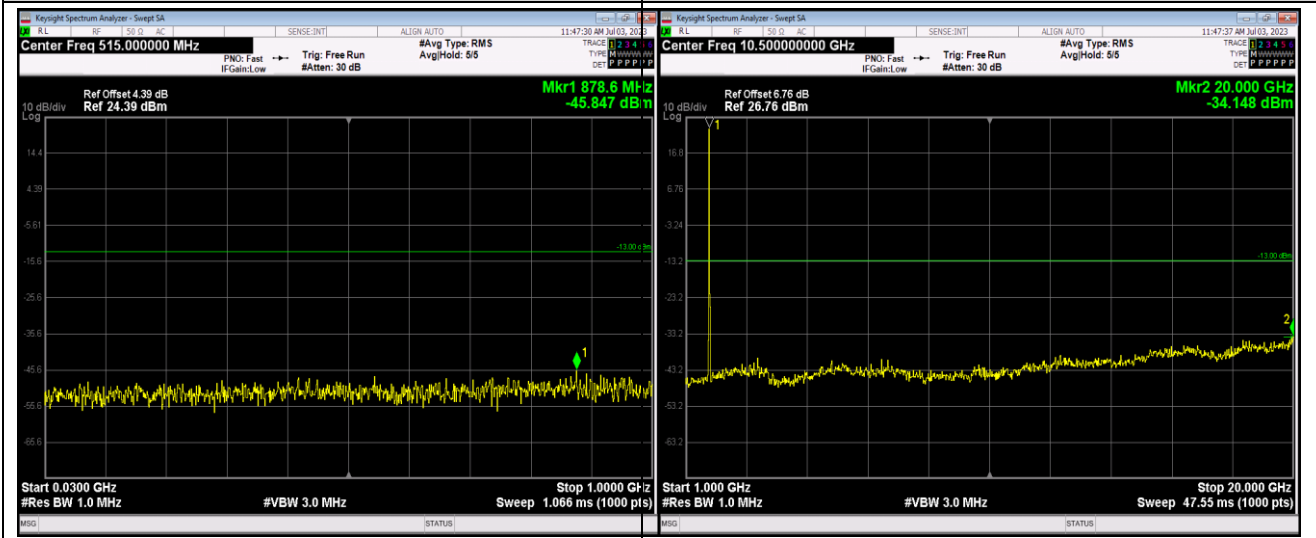

Band4-20MHz-QPSK-20300-1RB#0-Range1:30~1000MHz

Band4-20MHz-QPSK-20300-1RB#0-Range2:1000~20000MHz