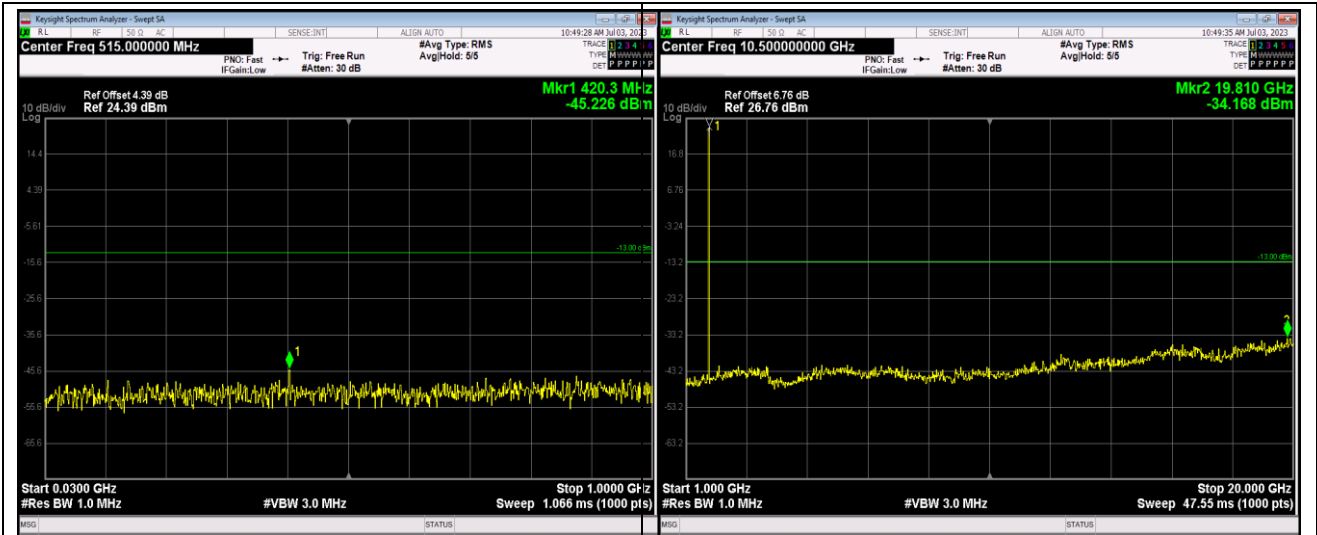

Band4-1.4MHz-QPSK-19957-1RB#0-Range1:30~1000MHz

Band4-1.4MHz-QPSK-19957-1RB#0-Range2:1000~20000MHz

Band4-1.4MHz-QPSK-20175-1RB#0-Range1:30~1000MHz

Band4-1.4MHz-QPSK-20175-1RB#0-Range2:1000~20000MHz

Band4-1.4MHz-16QAM-20393-1RB#0-Range1:30~1000MHz