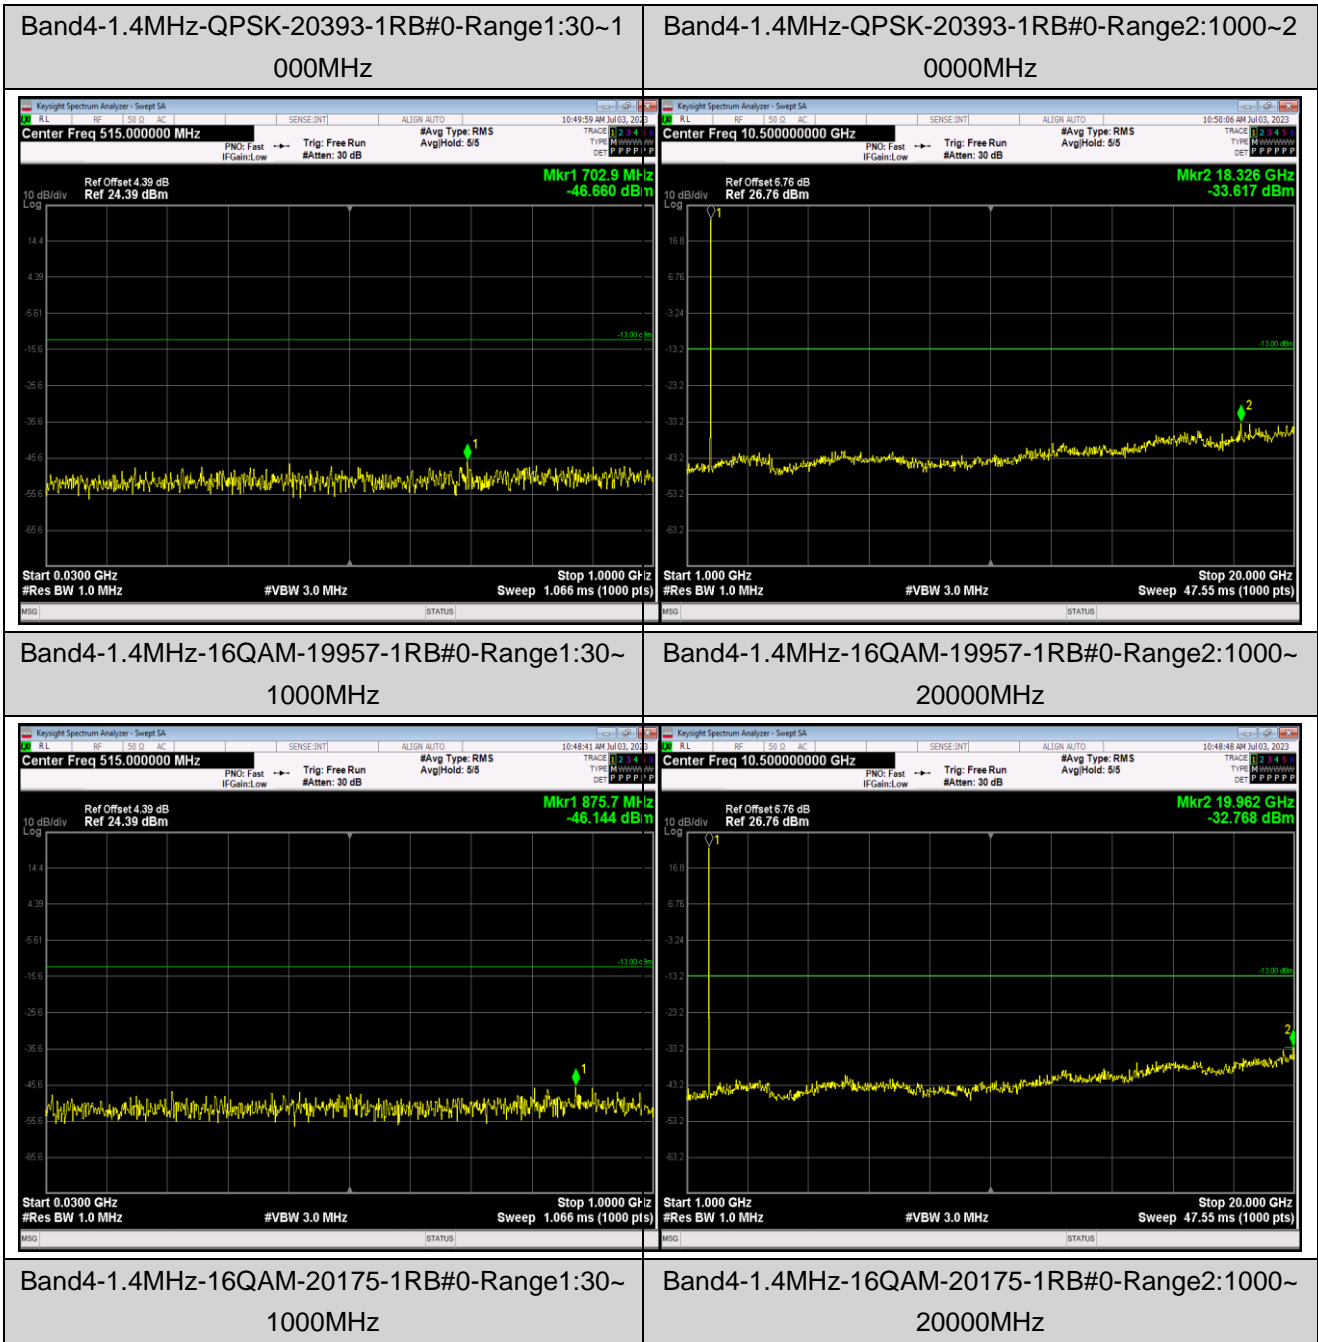

Band2-20MHz-QPSK-18700-1RB#0-Range2:1000~20000MHz

Band2-20MHz-16QAM-18900-1RB#0-Range1:30~1000MHz

Band2-20MHz-16QAM-18900-1RB#0-Range2:1000~20000MHz

Band2-20MHz-16QAM-19100-1RB#0-Range1:30~1000MHz

Band2-20MHz-16QAM-19100-1RB#0-Range2:1000~20000MHz

Band4-1.4MHz-QPSK-19957-1RB#0-Range1:30~1000MHz

Band4-1.4MHz-QPSK-19957-1RB#0-Range2:1000~20000MHz

Band4-1.4MHz-QPSK-20175-1RB#0-Range1:30~1000MHz

Band4-1.4MHz-QPSK-20175-1RB#0-Range2:1000~20000MHz

Band4-1.4MHz-16QAM-20393-1RB#0-Range1:30~1000MHz

Band4-1.4MHz-16QAM-20393-1RB#0-Range2:1000~20000MHz

Band4-1.4MHz-64QAM-19957-1RB#0-Range1:30~1000MHz

Band4-1.4MHz-64QAM-19957-1RB#0-Range2:1000~20000MHz

Band4-20MHz-QPSK-20175-1RB#0-Range1:30~1000MHz

Band4-20MHz-QPSK-20175-1RB#0-Range2:1000~20000MHz