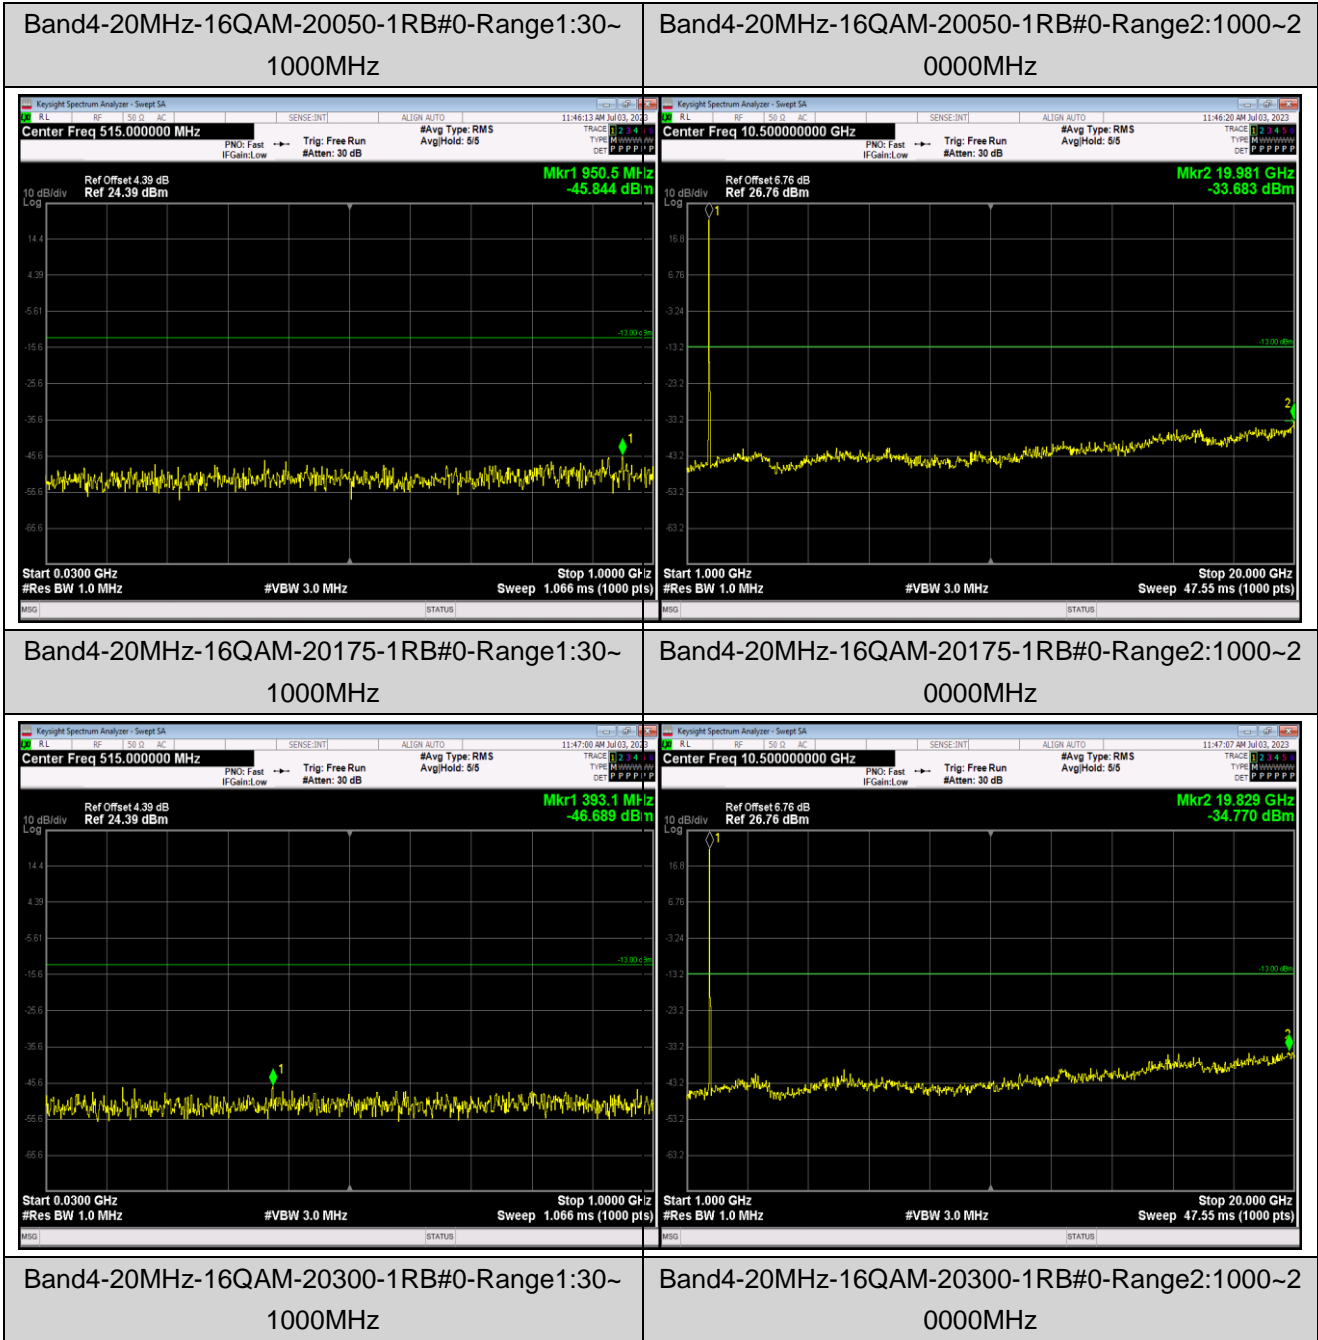

Band4-1.4MHz-QPSK-19957-1RB#0-Range1:30~1000MHz

Band4-1.4MHz-QPSK-19957-1RB#0-Range2:1000~20000MHz

Band4-1.4MHz-QPSK-20175-1RB#0-Range1:30~1000MHz

Band4-1.4MHz-QPSK-20175-1RB#0-Range2:1000~20000MHz

Band4-1.4MHz-16QAM-20393-1RB#0-Range1:30~1000MHz

Band4-1.4MHz-16QAM-20393-1RB#0-Range2:1000~20000MHz

Band4-1.4MHz-64QAM-19957-1RB#0-Range1:30~1000MHz

Band4-1.4MHz-64QAM-19957-1RB#0-Range2:1000~20000MHz

Band4-20MHz-QPSK-20175-1RB#0-Range1:30~1000MHz

Band4-20MHz-QPSK-20175-1RB#0-Range2:1000~20000MHz

Band4-20MHz-QPSK-20300-1RB#0-Range1:30~1000MHz

Band4-20MHz-QPSK-20300-1RB#0-Range2:1000~20000MHz

Band4-20MHz-64QAM-20050-1RB#0-Range1:30~1000MHz

Band4-20MHz-64QAM-20050-1RB#0-Range2:1000~20000MHz

Band4-20MHz-64QAM-20175-1RB#0-Range1:30~1000MHz