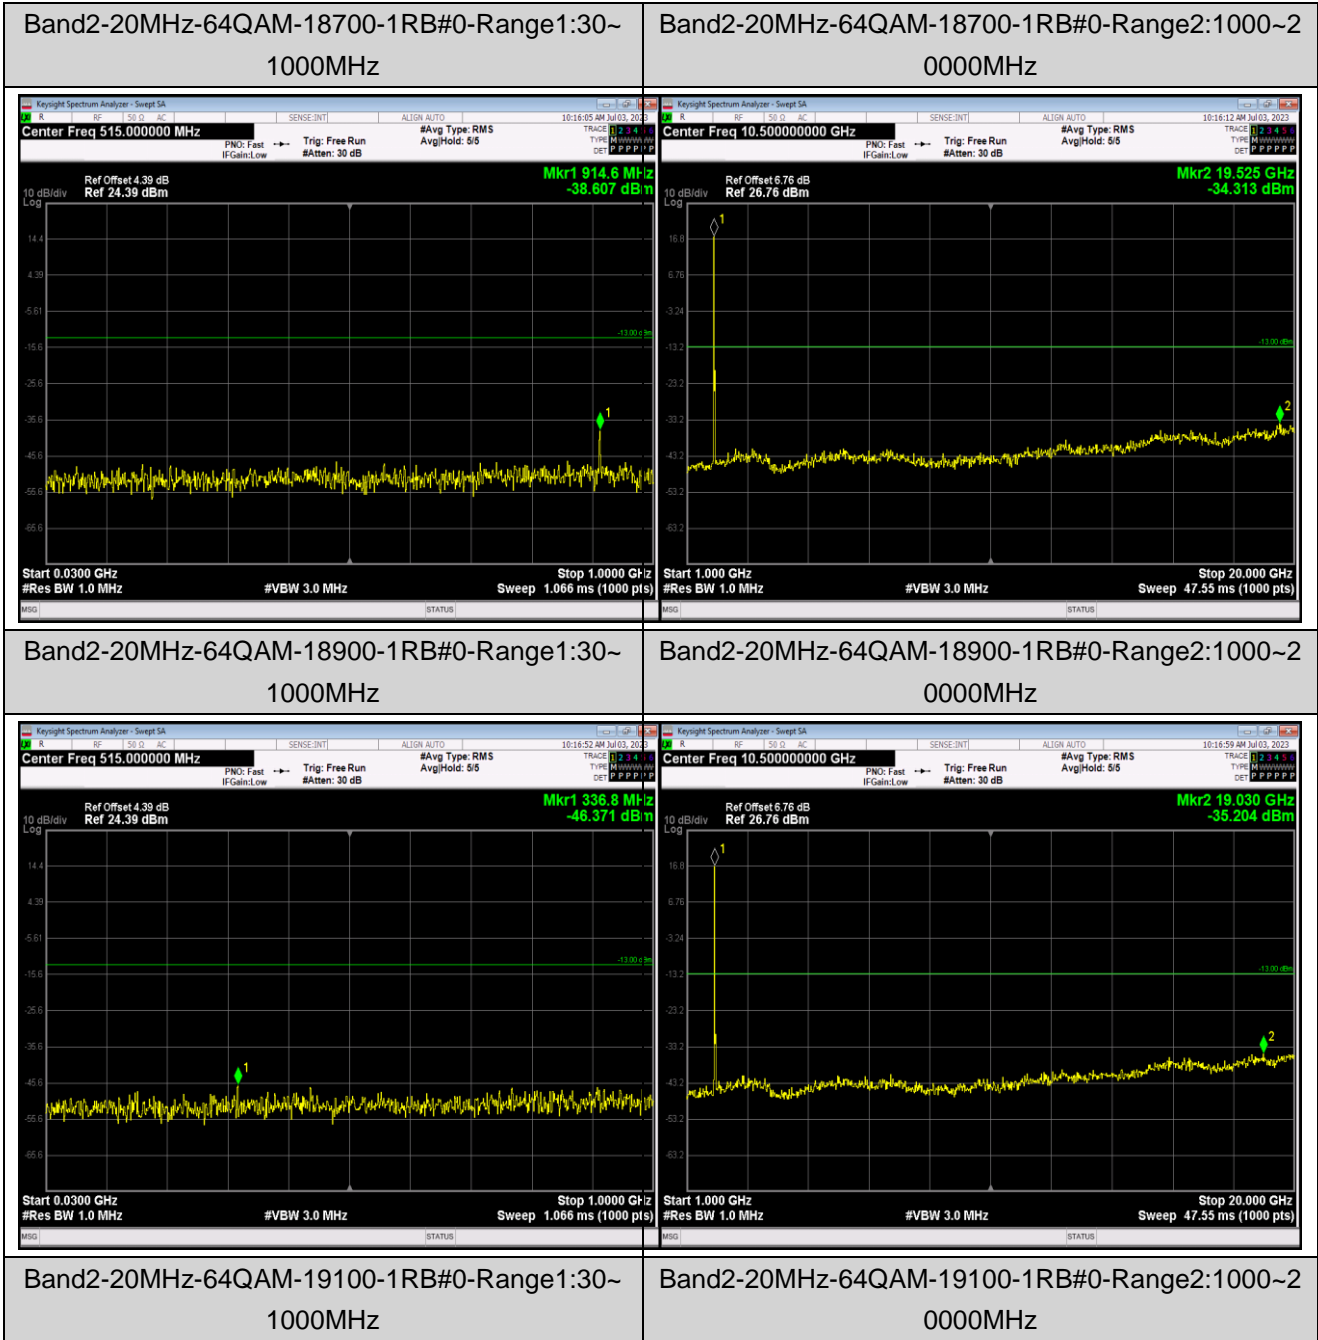

Band2-1.4MHz-16QAM-18900-1RB#0-Range1:30~1000MHz

Band2-1.4MHz-16QAM-18900-1RB#0-Range2:1000~20000MHz

Band2-1.4MHz-64QAM-19193-1RB#0-Range1:30~1000MHz

Band2-1.4MHz-64QAM-19193-1RB#0-Range2:1000~20000MHz

Band2-20MHz-QPSK-18700-1RB#0-Range1:30~1000MHz

Band2-20MHz-QPSK-18700-1RB#0-Range2:1000~20000MHz

Band2-20MHz-16QAM-18900-1RB#0-Range1:30~1000MHz

Band2-20MHz-16QAM-18900-1RB#0-Range2:1000~20000MHz

Band2-20MHz-16QAM-19100-1RB#0-Range1:30~1000MHz

Band2-20MHz-16QAM-19100-1RB#0-Range2:1000~20000MHz

Band4-1.4MHz-QPSK-19957-1RB#0-Range1:30~1000MHz

Band4-1.4MHz-QPSK-19957-1RB#0-Range2:1000~20000MHz

Band4-1.4MHz-QPSK-20175-1RB#0-Range1:30~1000MHz

Band4-1.4MHz-QPSK-20175-1RB#0-Range2:1000~20000MHz

Band4-1.4MHz-16QAM-20393-1RB#0-Range1:30~1000MHz