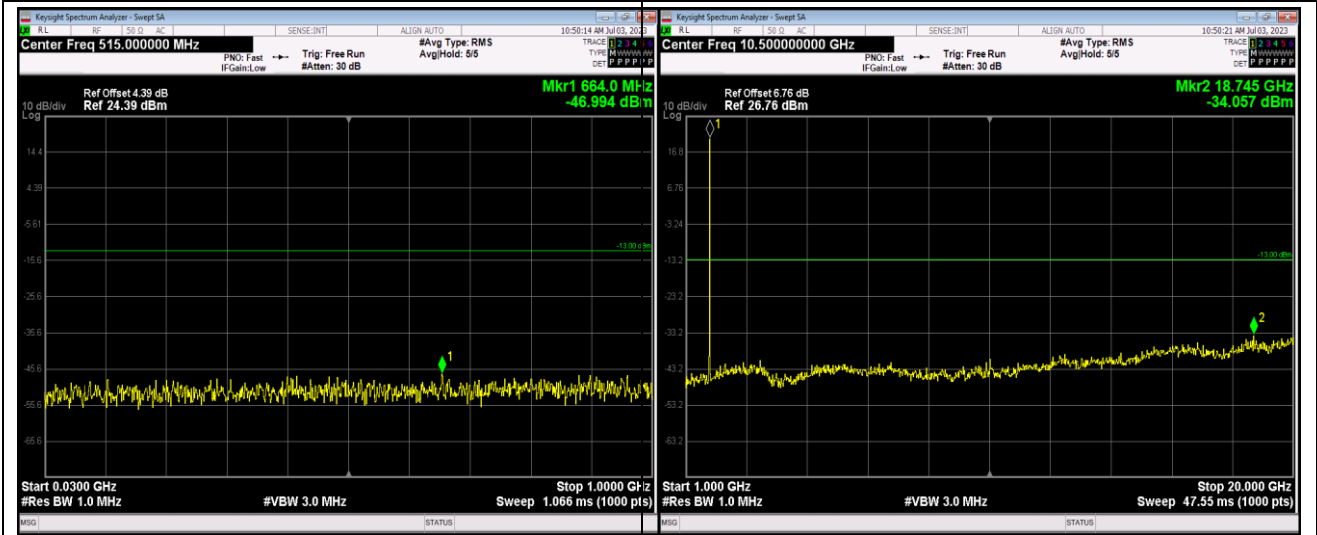

Band4-1.4MHz-16QAM-20393-1RB#0-Range1:30~1000MHz

Band4-1.4MHz-64QAM-19957-1RB#0-Range2:1000~20000MHz

Band4-1.4MHz-16QAM-20393-1RB#0-Range2:1000~20000MHz

Band4-1.4MHz-64QAM-19957-1RB#0-Range1:30~1000MHz