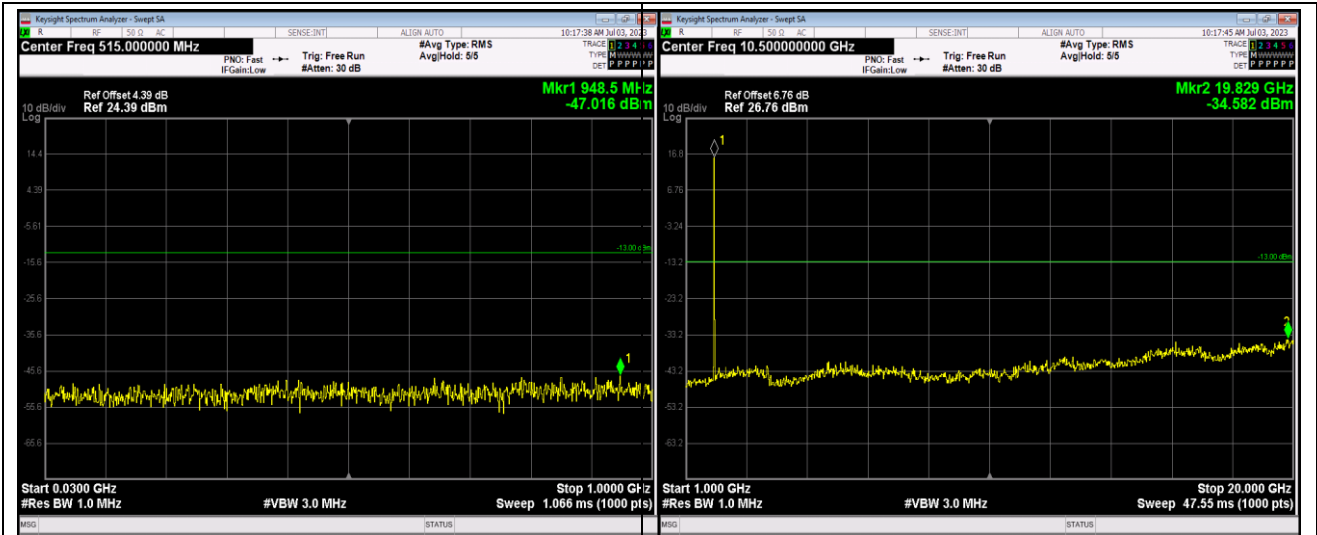

Band2-20MHz-QPSK-18700-1RB#0-Range2:1000~20000MHz

Band2-20MHz-16QAM-18900-1RB#0-Range1:30~1000MHz

Band2-20MHz-16QAM-18900-1RB#0-Range2:1000~20000MHz

Band2-20MHz-16QAM-19100-1RB#0-Range1:30~1000MHz

Band2-20MHz-16QAM-19100-1RB#0-Range2:1000~20000MHz