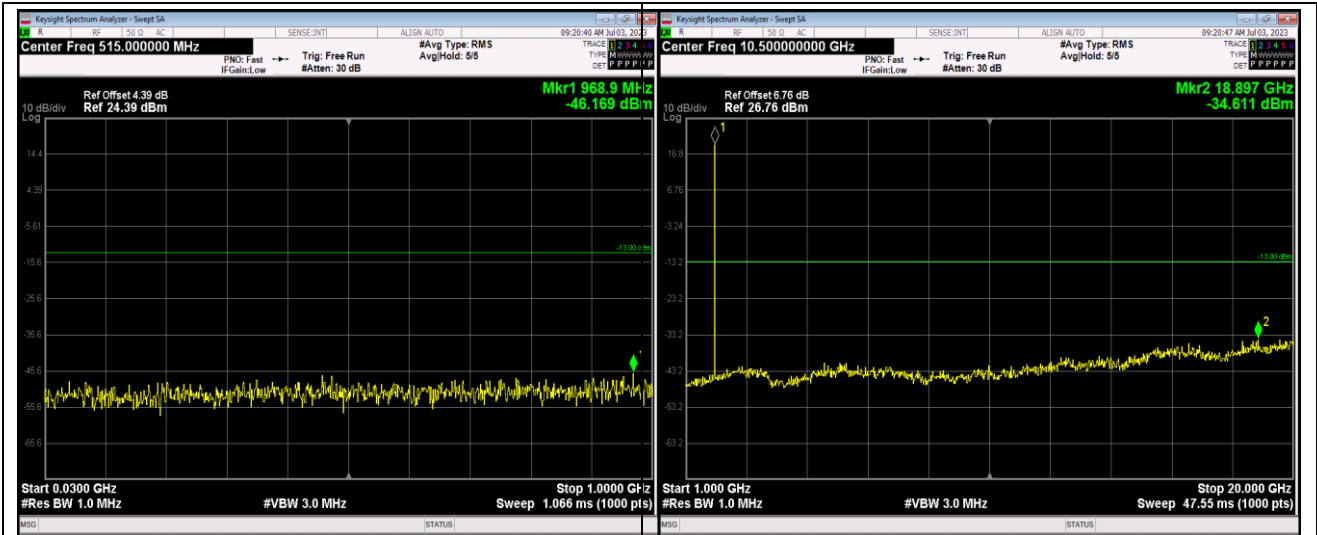

Band2-1.4MHz-16QAM-18607-1RB#0-Range2:1000~20000MHz

Band2-1.4MHz-16QAM-18607-1RB#0-Range1:30~1000MHz