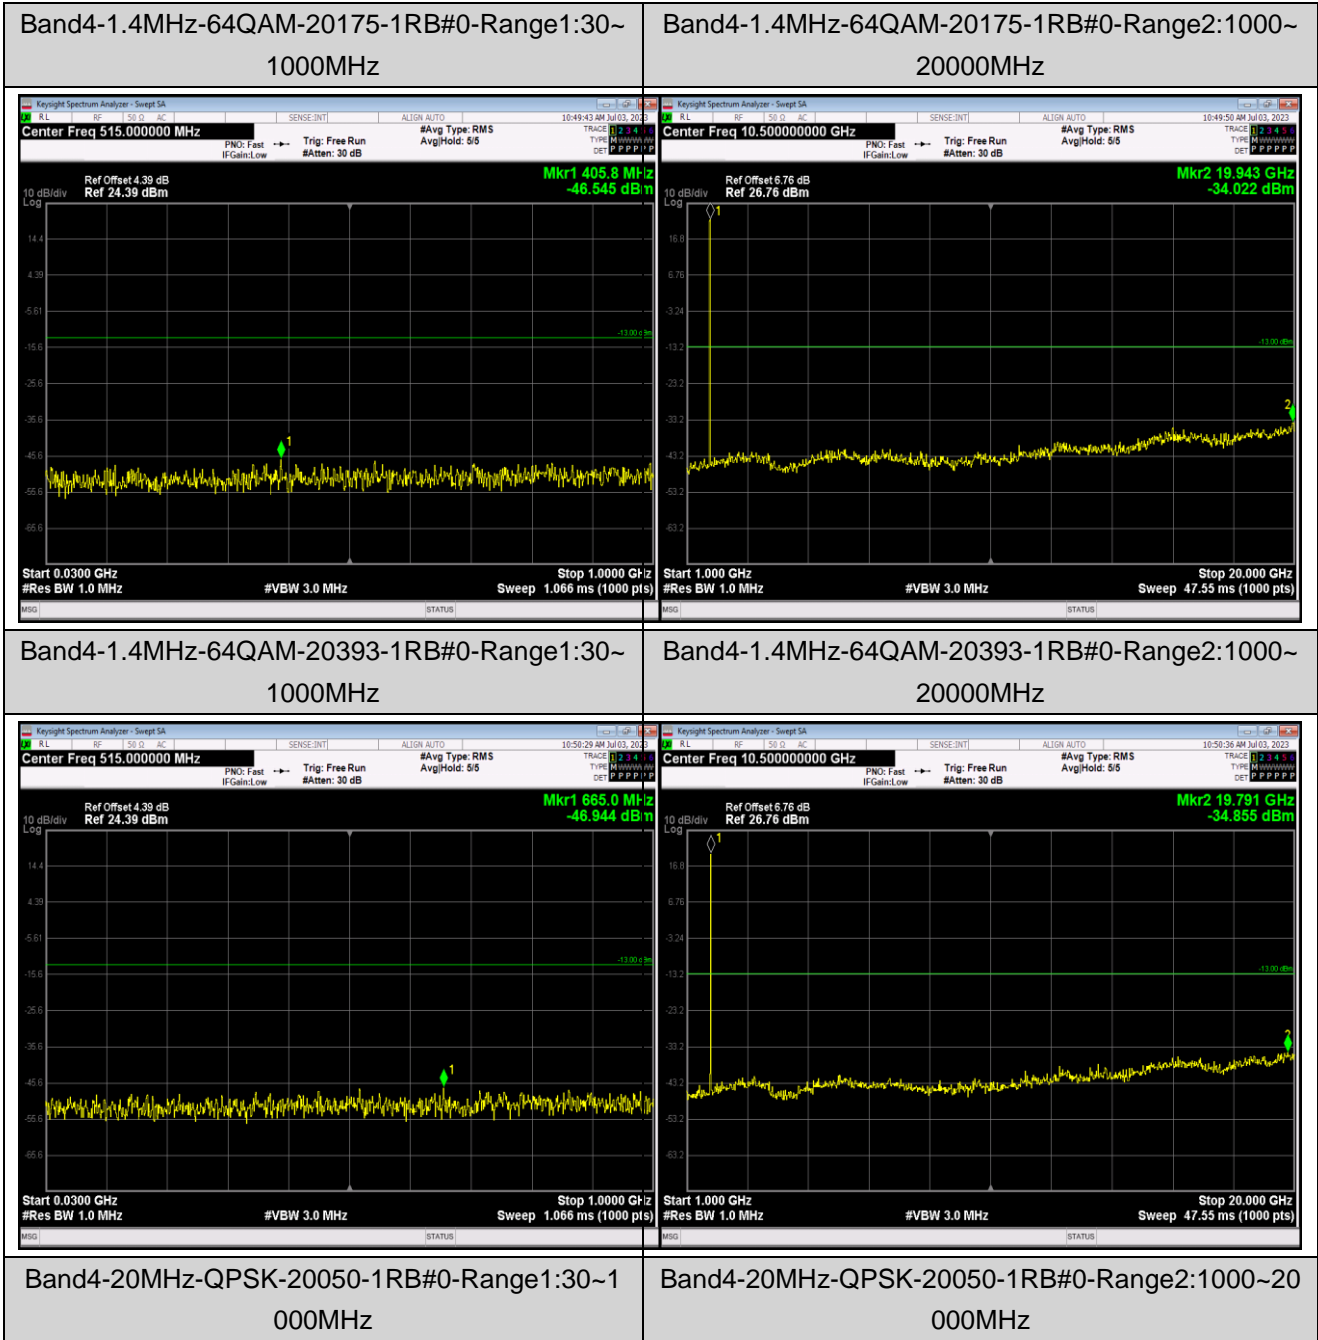

Band2-20MHz-QPSK-18700-1RB#0-Range2:1000~20000MHz

Band2-20MHz-16QAM-18900-1RB#0-Range1:30~1000MHz

Band2-20MHz-16QAM-18900-1RB#0-Range2:1000~20000MHz

Band2-20MHz-16QAM-19100-1RB#0-Range1:30~1000MHz

Band2-20MHz-16QAM-19100-1RB#0-Range2:1000~20000MHz

Band4-1.4MHz-QPSK-19957-1RB#0-Range1:30~1000MHz

Band4-1.4MHz-QPSK-19957-1RB#0-Range2:1000~20000MHz

Band4-1.4MHz-QPSK-20175-1RB#0-Range1:30~1000MHz

Band4-1.4MHz-QPSK-20175-1RB#0-Range2:1000~20000MHz

Band4-1.4MHz-16QAM-20393-1RB#0-Range1:30~1000MHz

Band4-1.4MHz-16QAM-20393-1RB#0-Range2:1000~20000MHz

Band4-1.4MHz-64QAM-19957-1RB#0-Range1:30~1000MHz

Band4-1.4MHz-64QAM-19957-1RB#0-Range2:1000~20000MHz

Band4-20MHz-QPSK-20175-1RB#0-Range1:30~1000MHz

Band4-20MHz-QPSK-20175-1RB#0-Range2:1000~20000MHz