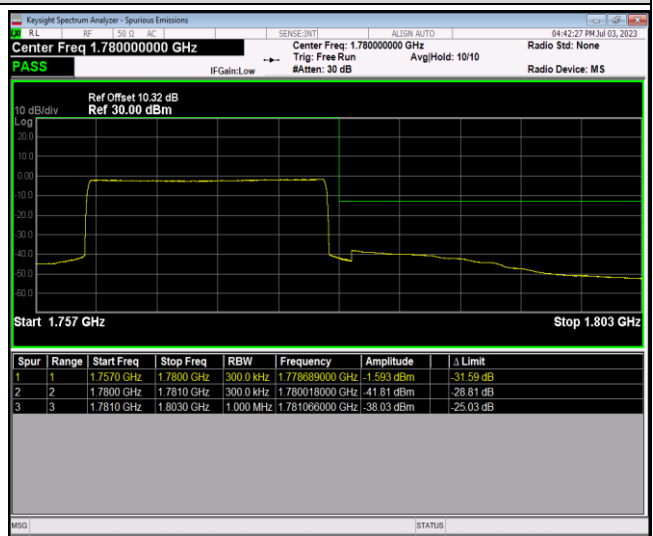

Band66-20MHz-64QAM-132072-1RB#99

Band66-20MHz-64QAM-132072-100RB#0

Band66-20MHz-64QAM-132572-1RB#0

Band66-20MHz-64QAM-132572-1RB#99

Band66-20MHz-64QAM-132572-100RB#0

Band71-5MHz-QPSK-133147-1RB#0

Band71-5MHz-QPSK-133147-1RB#24