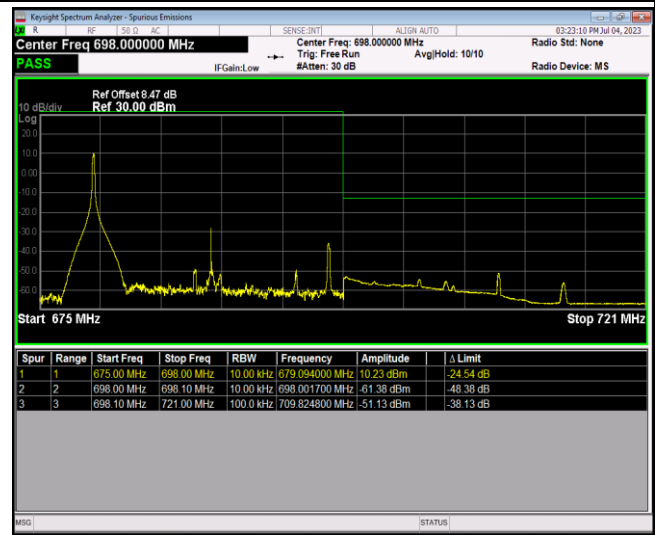

Band71-20MHz-QPSK-133372-100RB#0

Band71-20MHz-16QAM-133222-1RB#0

Band71-20MHz-16QAM-133222-1RB#99

Band71-20MHz-16QAM-133222-100RB#0

Band71-20MHz-16QAM-133372-1RB#0

Band71-20MHz-16QAM-133372-1RB#99

Band71-20MHz-16QAM-133372-100RB#0