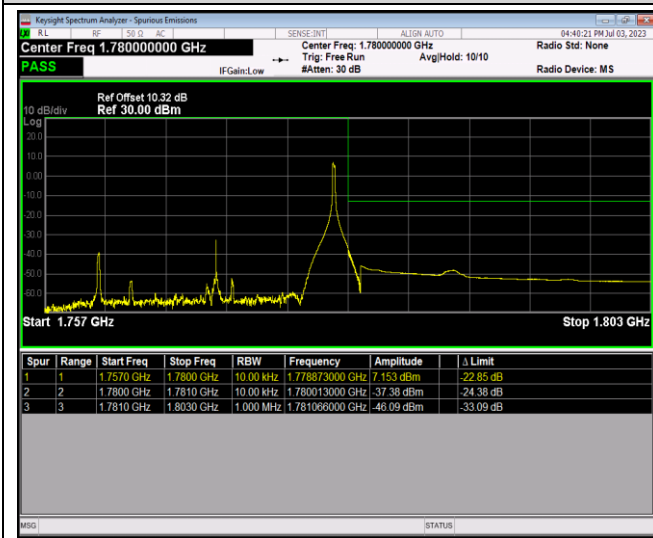

Band66-20MHz-16QAM-132072-1RB#0

Band66-20MHz-16QAM-132072-1RB#99

Band66-20MHz-16QAM-132072-100RB#0

Band66-20MHz-16QAM-132572-1RB#0

Band66-20MHz-16QAM-132572-1RB#99

Band66-20MHz-16QAM-132572-100RB#0

Band66-20MHz-64QAM-132072-1RB#0