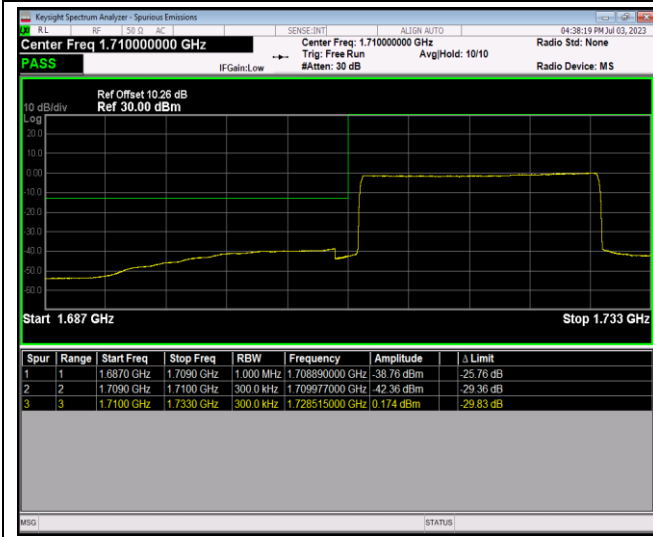

Band66-20MHz-16QAM-132072-1RB#0

Band66-20MHz-16QAM-132072-1RB#99

Band66-20MHz-16QAM-132072-100RB#0

Band66-20MHz-16QAM-132572-1RB#0

Band66-20MHz-16QAM-132572-1RB#99

Band66-20MHz-16QAM-132572-100RB#0

Band66-20MHz-64QAM-132072-1RB#0