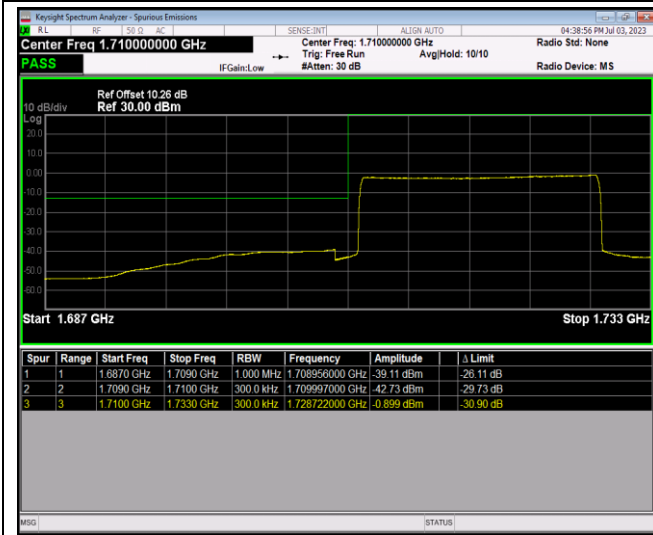

Band66-20MHz-64QAM-132072-100RB#0

Band66-20MHz-64QAM-132572-1RB#99