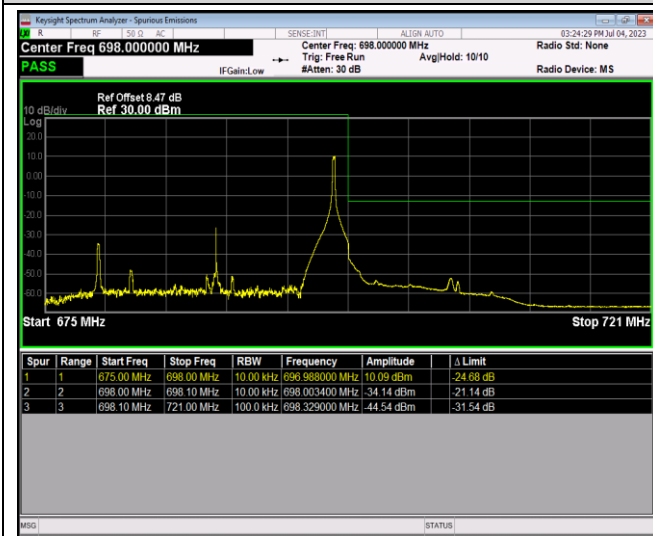

Band71-20MHz-QPSK-133372-100RB#0

Band71-20MHz-16QAM-133222-1RB#0

Band71-20MHz-16QAM-133222-1RB#99

Band71-20MHz-16QAM-133222-100RB#0

Band71-20MHz-16QAM-133372-1RB#0

Band71-20MHz-16QAM-133372-1RB#99

Band71-20MHz-16QAM-133372-100RB#0