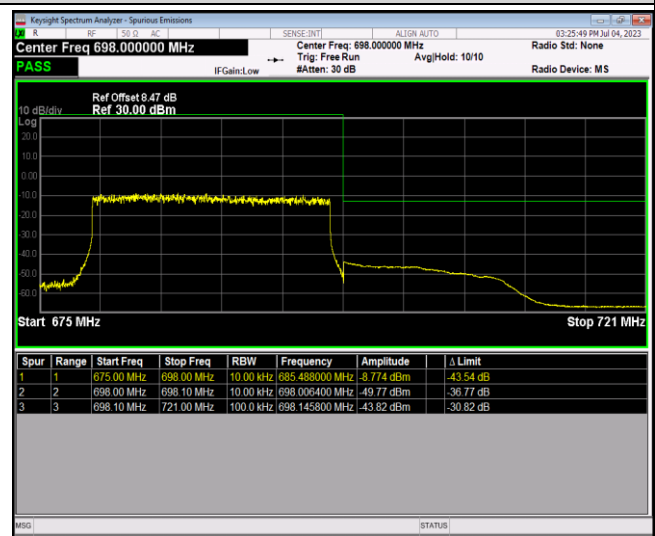

Band71-20MHz-16QAM-133372-100RB#0

Band71-20MHz-64QAM-133222-1RB#99