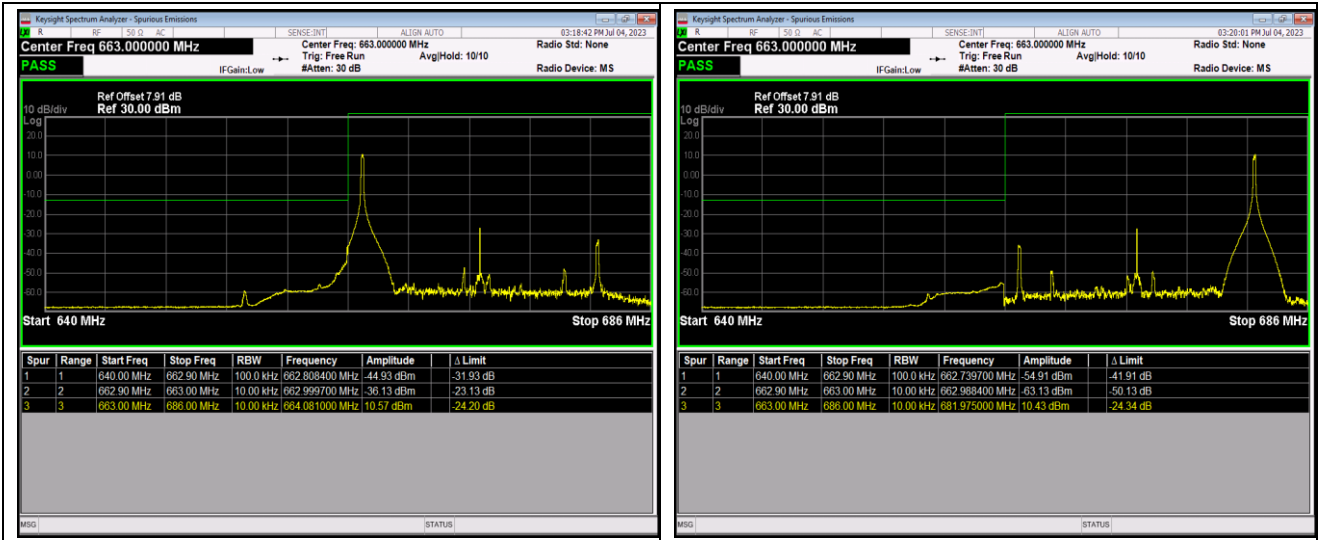

Band71-5MHz-64QAM-133447-1RB#24

Band71-5MHz-64QAM-133447-25RB#0

Band71-20MHz-QPSK-133222-1RB#0

Band71-20MHz-QPSK-133222-1RB#99

Band71-20MHz-QPSK-133222-100RB#0

Band71-20MHz-QPSK-133372-1RB#0

Band71-20MHz-QPSK-133372-1RB#99