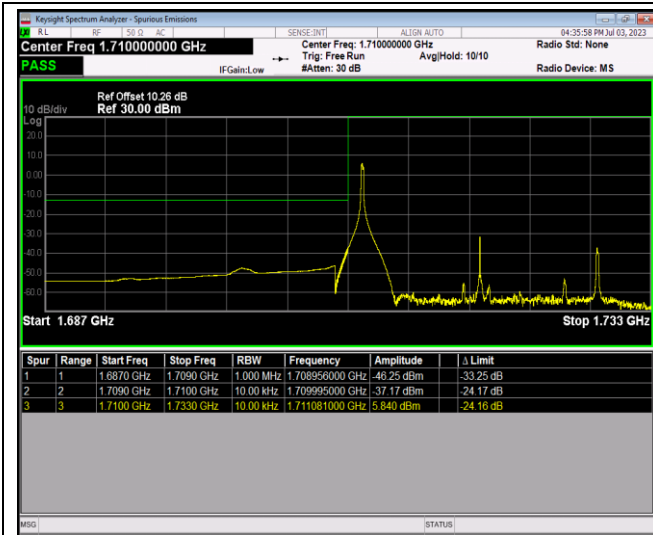

Band66-20MHz-64QAM-132072-1RB#0

Band66-20MHz-64QAM-132072-100RB#0