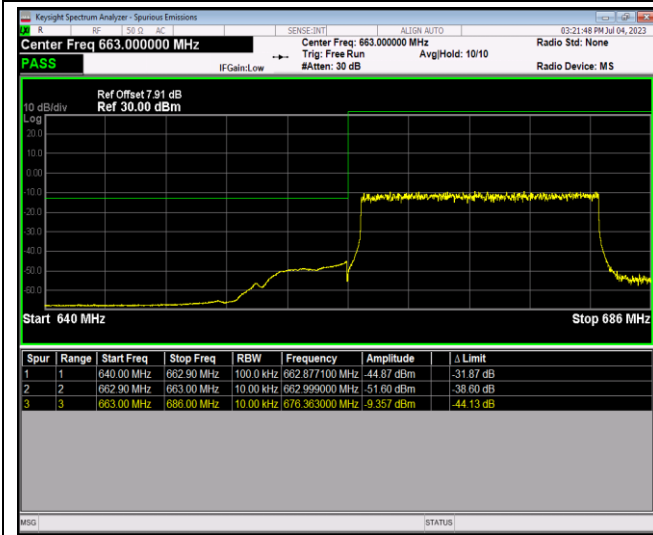

Band71-20MHz-QPSK-133372-100RB#0

Band71-20MHz-16QAM-133222-1RB#0

Band71-20MHz-16QAM-133222-1RB#99

Band71-20MHz-16QAM-133222-100RB#0

Band71-20MHz-16QAM-133372-1RB#0

Band71-20MHz-16QAM-133372-1RB#99

Band71-20MHz-16QAM-133372-100RB#0