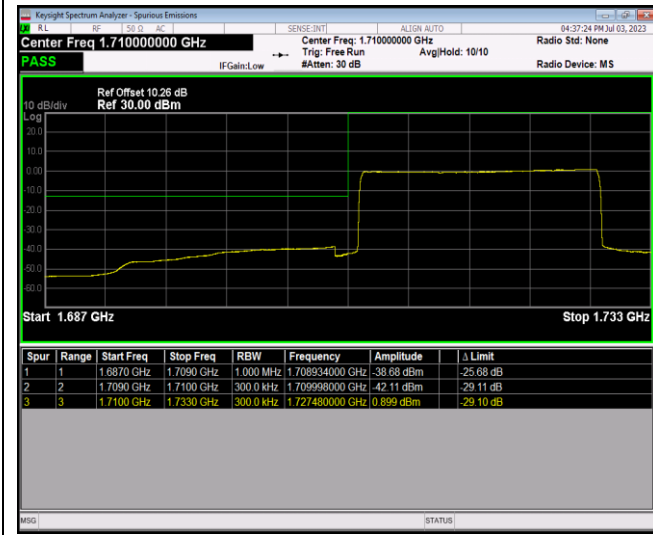

Band66-1.4MHz-64QAM-132665-6RB#0

Band66-20MHz-QPSK-132072-1RB#0

Band66-20MHz-QPSK-132072-1RB#99

Band66-20MHz-QPSK-132072-100RB#0

Band66-20MHz-QPSK-132572-1RB#0

Band66-20MHz-QPSK-132572-1RB#99

Band66-20MHz-QPSK-132572-100RB#0