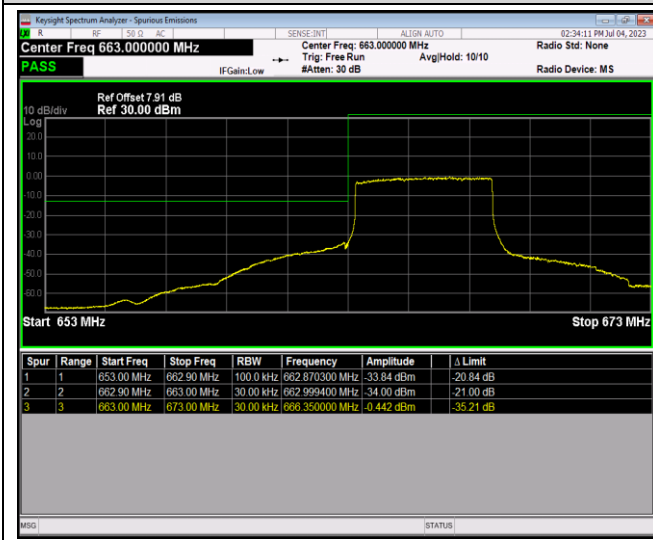

Band71-5MHz-QPSK-133147-25RB#0

Band71-5MHz-QPSK-133447-1RB#24