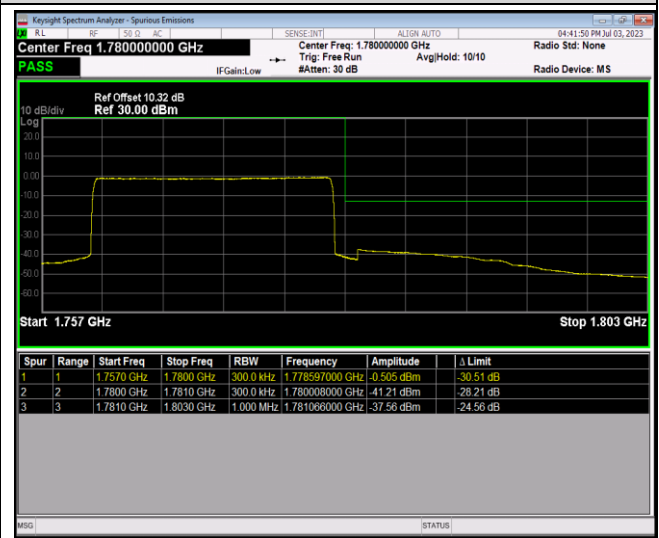

Band66-20MHz-16QAM-132072-1RB#0

Band66-20MHz-16QAM-132072-1RB#99

Band66-20MHz-16QAM-132072-100RB#0

Band66-20MHz-16QAM-132572-1RB#0

Band66-20MHz-16QAM-132572-1RB#99

Band66-20MHz-16QAM-132572-100RB#0

Band66-20MHz-64QAM-132072-1RB#0