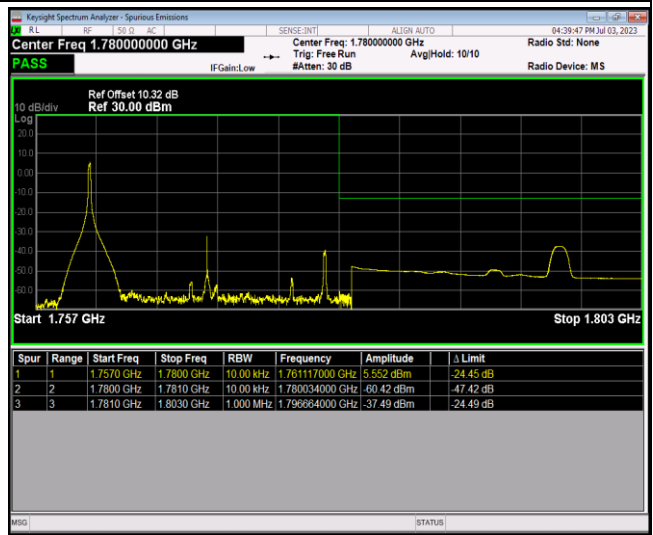

Band66-20MHz-64QAM-132072-1RB#99

Band66-20MHz-64QAM-132072-100RB#0

Band66-20MHz-64QAM-132572-1RB#0

Band66-20MHz-64QAM-132572-1RB#99

Band66-20MHz-64QAM-132572-100RB#0

Band71-5MHz-QPSK-133147-1RB#0

Band71-5MHz-QPSK-133147-1RB#24