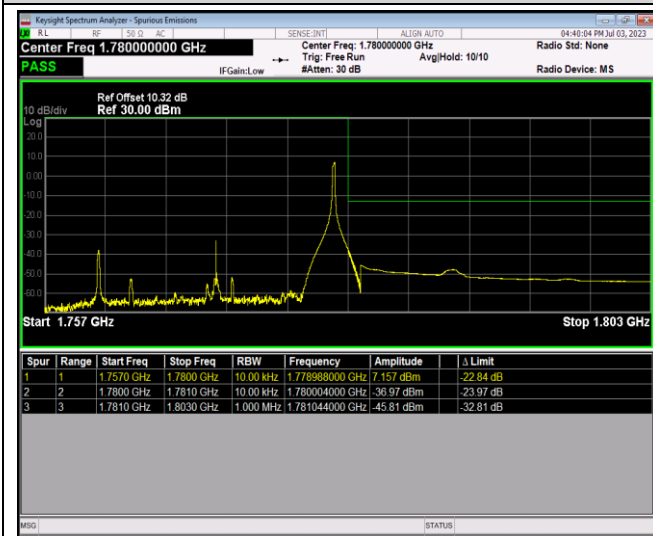

Band66-1.4MHz-64QAM-132665-6RB#0

Band66-20MHz-QPSK-132072-1RB#0

Band66-20MHz-QPSK-132072-1RB#99

Band66-20MHz-QPSK-132072-100RB#0

Band66-20MHz-QPSK-132572-1RB#0

Band66-20MHz-QPSK-132572-1RB#99

Band66-20MHz-QPSK-132572-100RB#0