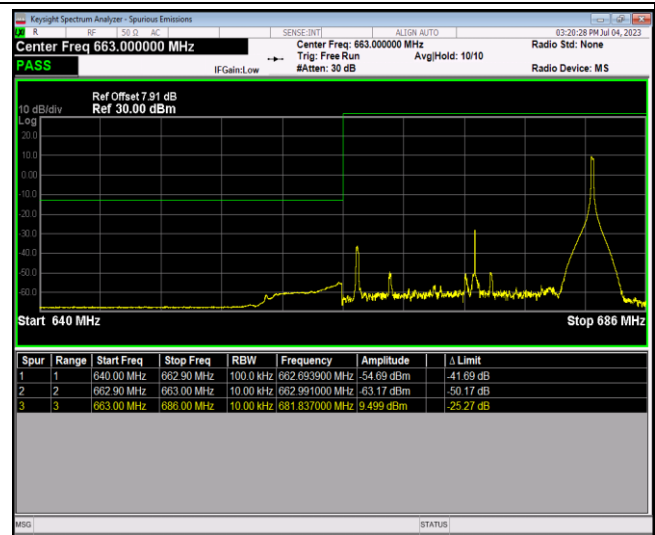

Band71-20MHz-QPSK-133372-100RB#0

Band71-20MHz-16QAM-133222-1RB#0

Band71-20MHz-16QAM-133222-1RB#99

Band71-20MHz-16QAM-133222-100RB#0

Band71-20MHz-16QAM-133372-1RB#0

Band71-20MHz-16QAM-133372-1RB#99

Band71-20MHz-16QAM-133372-100RB#0