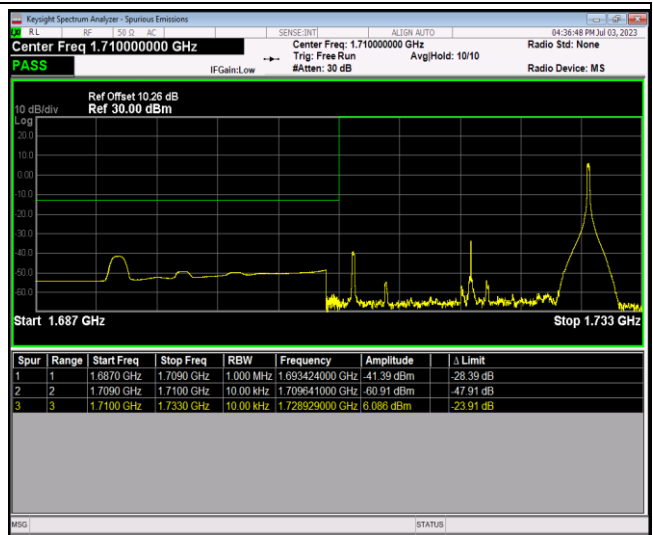

Band66-20MHz-64QAM-132072-1RB#99

Band66-20MHz-64QAM-132572-1RB#0