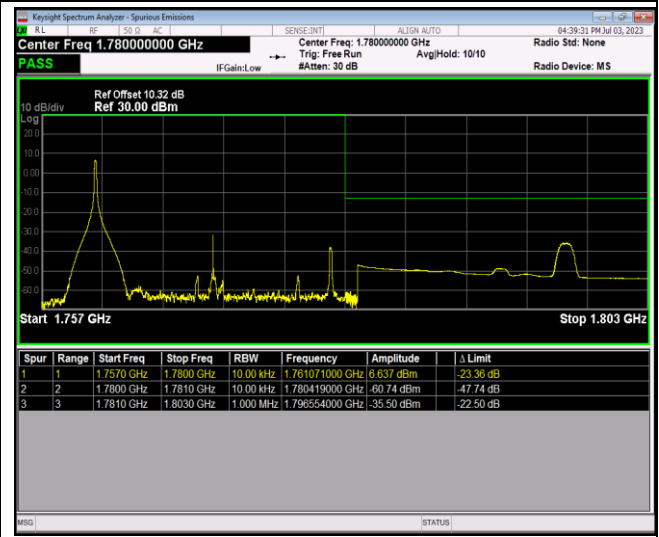

Band66-20MHz-16QAM-132072-1RB#0

Band66-20MHz-16QAM-132072-1RB#99

Band66-20MHz-16QAM-132072-100RB#0

Band66-20MHz-16QAM-132572-1RB#0

Band66-20MHz-16QAM-132572-1RB#99

Band66-20MHz-16QAM-132572-100RB#0

Band66-20MHz-64QAM-132072-1RB#0