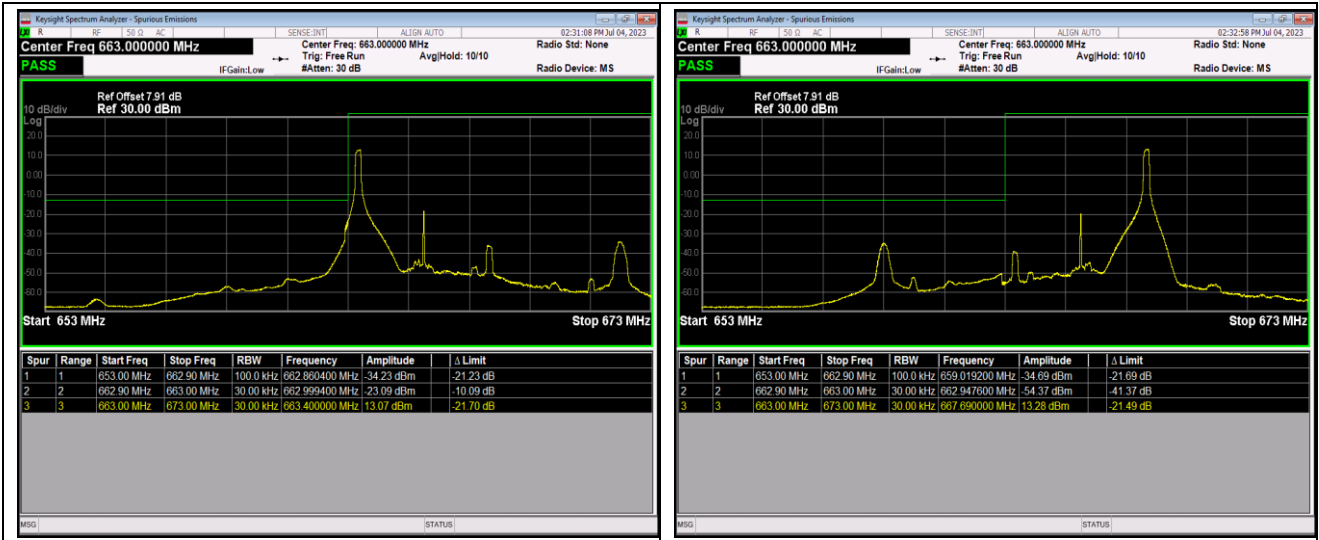

Band71-5MHz-QPSK-133147-25RB#0

Band71-5MHz-QPSK-133447-1RB#0

Band71-5MHz-QPSK-133447-1RB#24

Band71-5MHz-QPSK-133447-25RB#0

Band71-5MHz-16QAM-133147-1RB#0

Band71-5MHz-16QAM-133147-1RB#24

Band71-5MHz-16QAM-133147-25RB#0