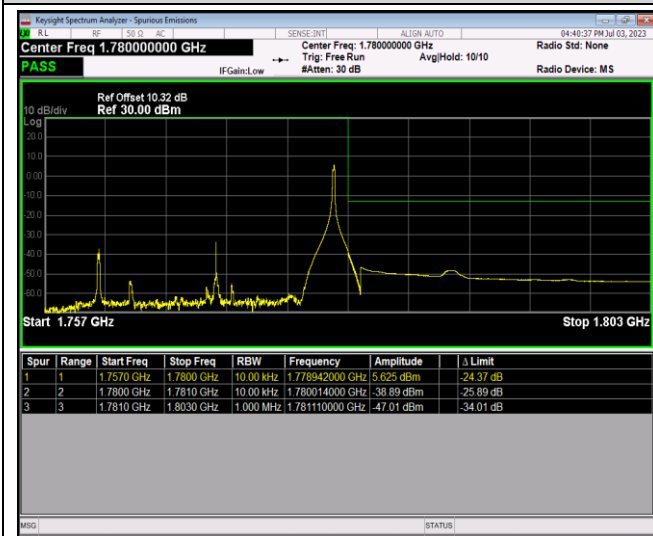

Band66-20MHz-64QAM-132072-1RB#99

Band66-20MHz-64QAM-132072-100RB#0

Band66-20MHz-64QAM-132572-1RB#0

Band66-20MHz-64QAM-132572-1RB#99

Band66-20MHz-64QAM-132572-100RB#0

Band71-5MHz-QPSK-133147-1RB#0

Band71-5MHz-QPSK-133147-1RB#24