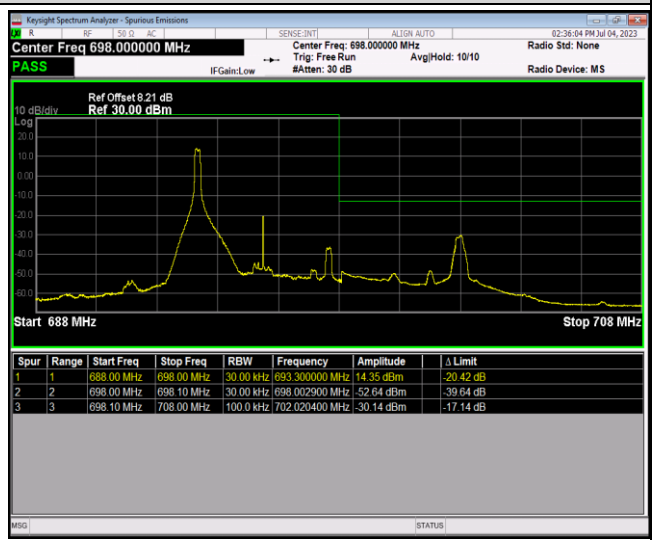

Band71-5MHz-QPSK-133447-1RB#0

Band71-5MHz-QPSK-133447-25RB#0