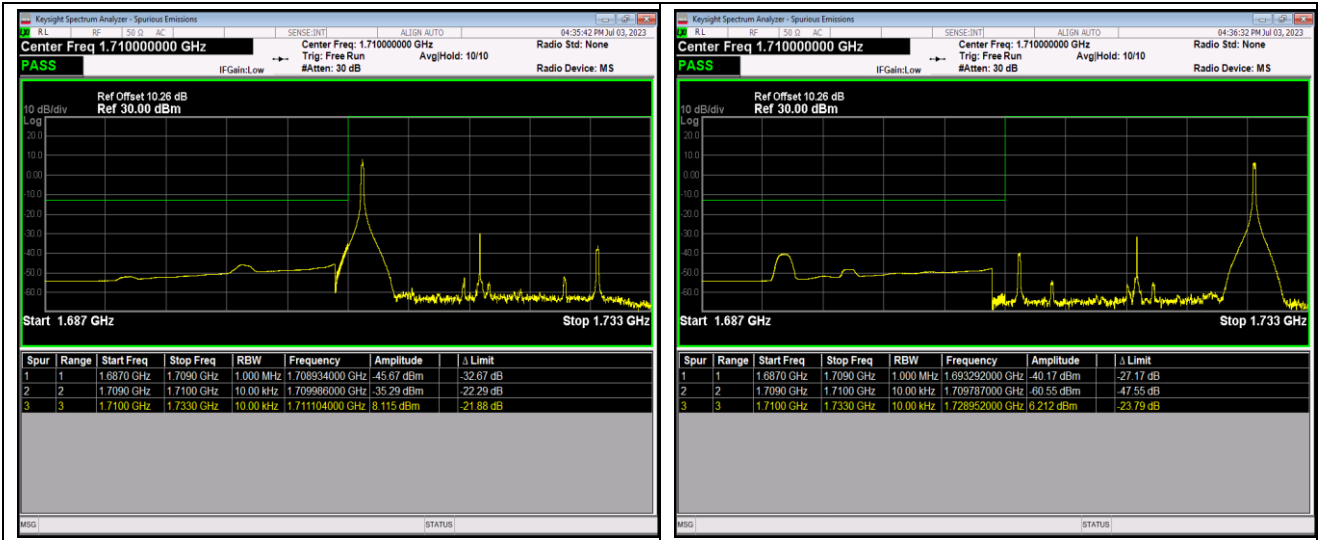

Band66-20MHz-16QAM-132072-1RB#0

Band66-20MHz-16QAM-132072-1RB#99

Band66-20MHz-16QAM-132072-100RB#0

Band66-20MHz-16QAM-132572-1RB#0