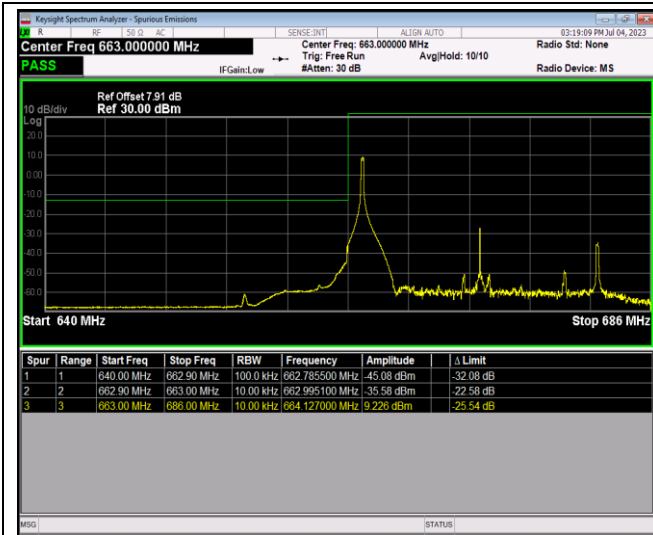

Band71-20MHz-16QAM-133222-1RB#0

Band71-20MHz-16QAM-133222-100RB#0