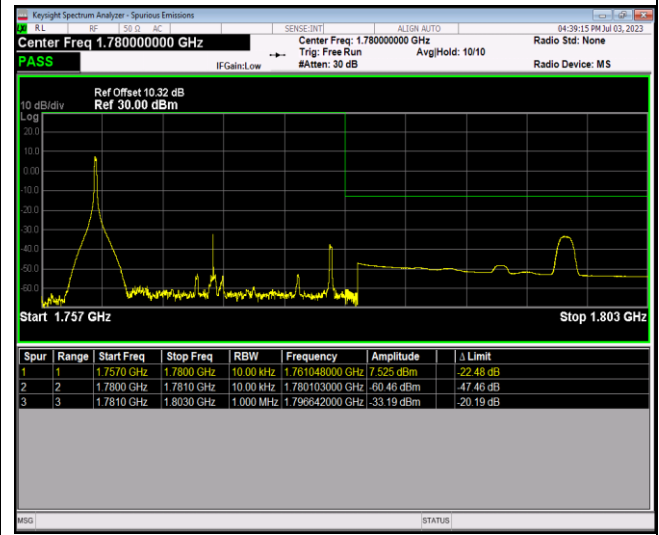

Band66-1.4MHz-64QAM-132665-6RB#0

Band66-20MHz-QPSK-132072-1RB#0

Band66-20MHz-QPSK-132072-1RB#99

Band66-20MHz-QPSK-132072-100RB#0

Band66-20MHz-QPSK-132572-1RB#0

Band66-20MHz-QPSK-132572-1RB#99

Band66-20MHz-QPSK-132572-100RB#0