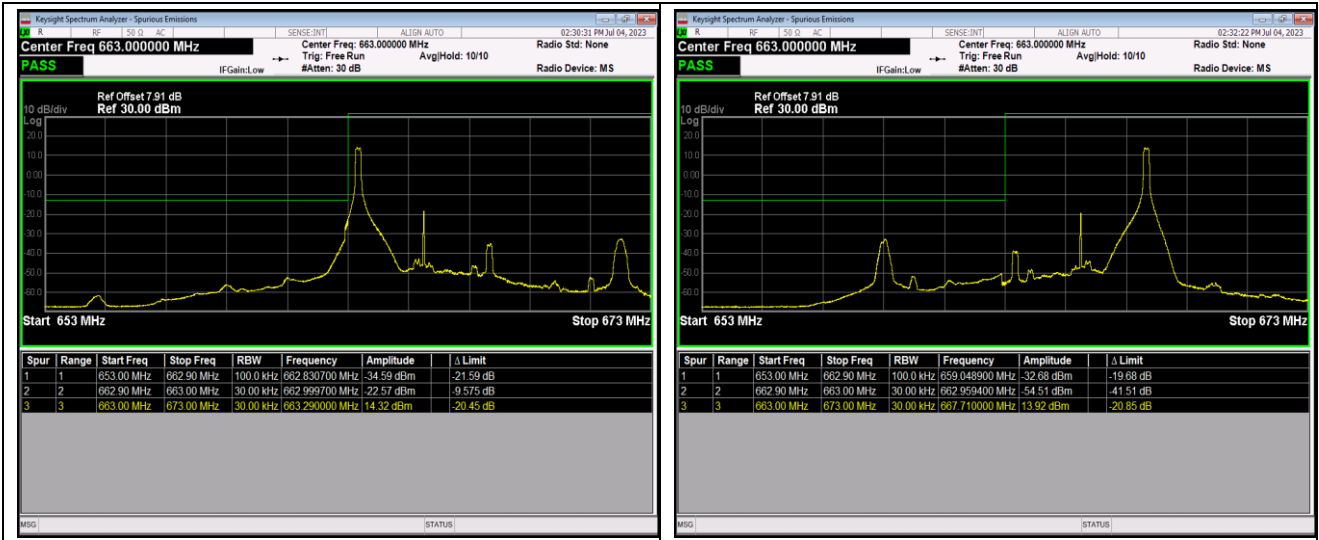

Band66-20MHz-64QAM-132072-1RB#99

Band66-20MHz-64QAM-132072-100RB#0

Band66-20MHz-64QAM-132572-1RB#0

Band66-20MHz-64QAM-132572-1RB#99

Band66-20MHz-64QAM-132572-100RB#0

Band71-5MHz-QPSK-133147-1RB#0

Band71-5MHz-QPSK-133147-1RB#24