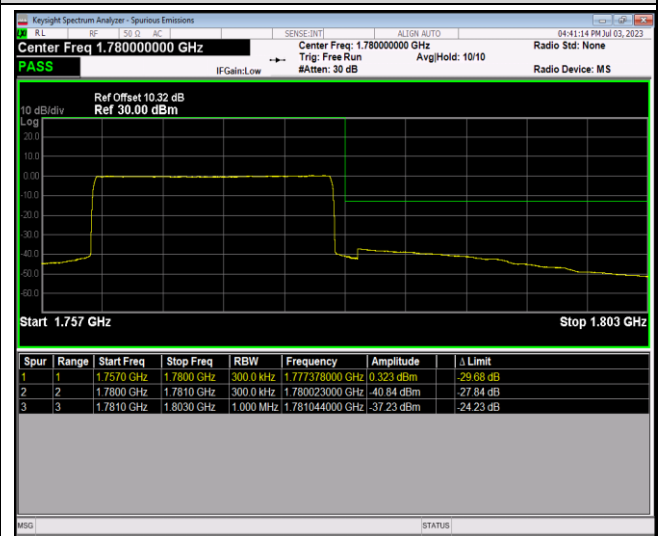

Band66-20MHz-QPSK-132572-100RB#0

Band66-20MHz-16QAM-132072-1RB#99