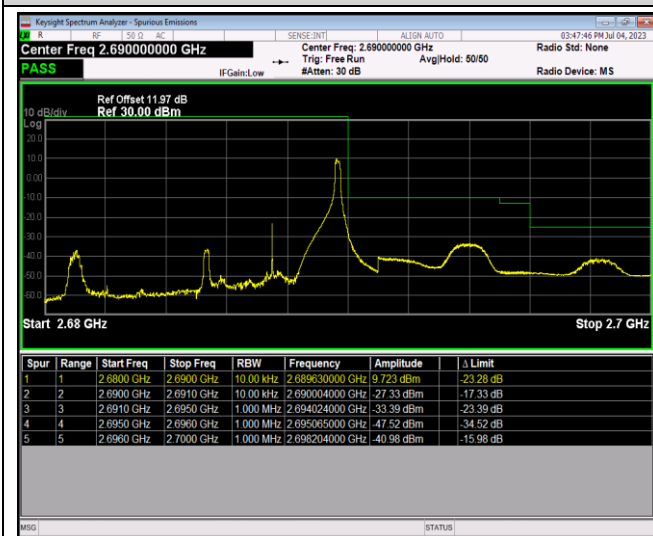

Band41-5MHz-64QAM-41565-1RB#24

Band41-20MHz-QPSK-39750-1RB#0