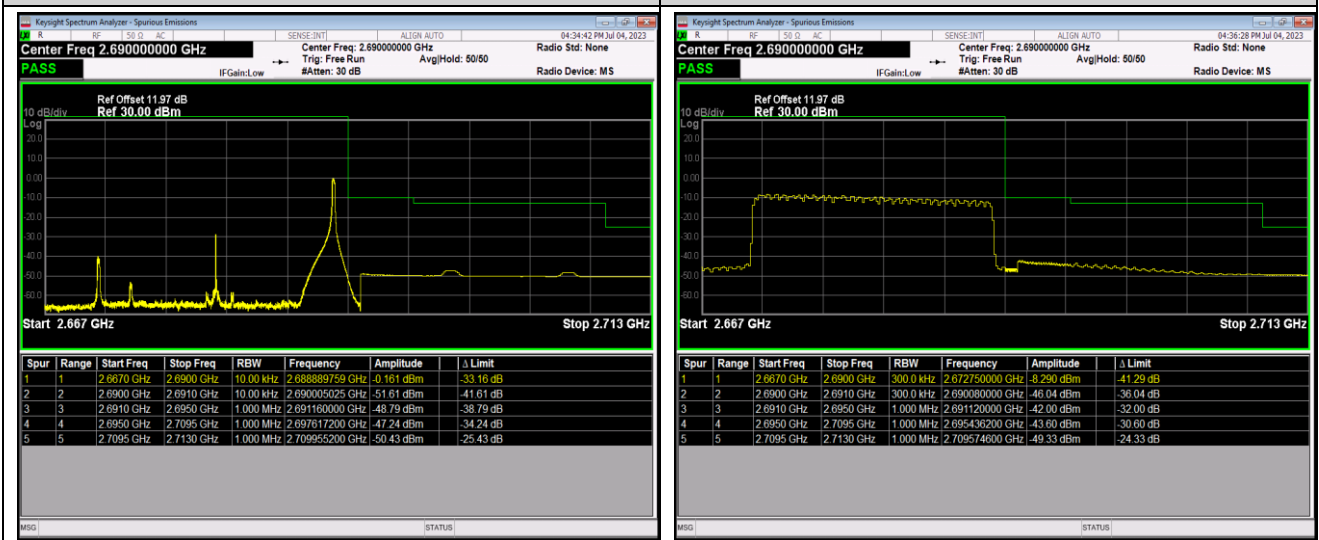

Band41-20MHz-QPSK-41490-100RB#0

Band41-20MHz-16QAM-39750-1RB#0

Band41-20MHz-16QAM-39750-1RB#99

Band41-20MHz-16QAM-39750-100RB#0

Band41-20MHz-16QAM-41490-1RB#0

Band41-20MHz-16QAM-41490-1RB#99

Band41-20MHz-16QAM-41490-100RB#0