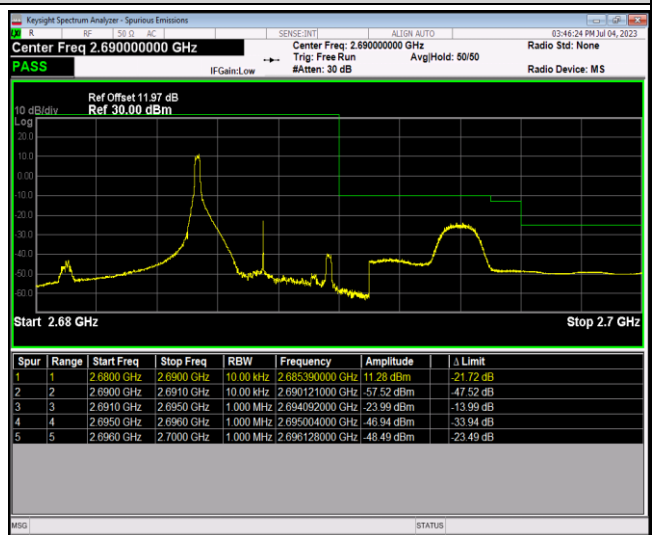

Band41-5MHz-64QAM-41565-1RB#0

Band41-5MHz-64QAM-41565-25RB#0