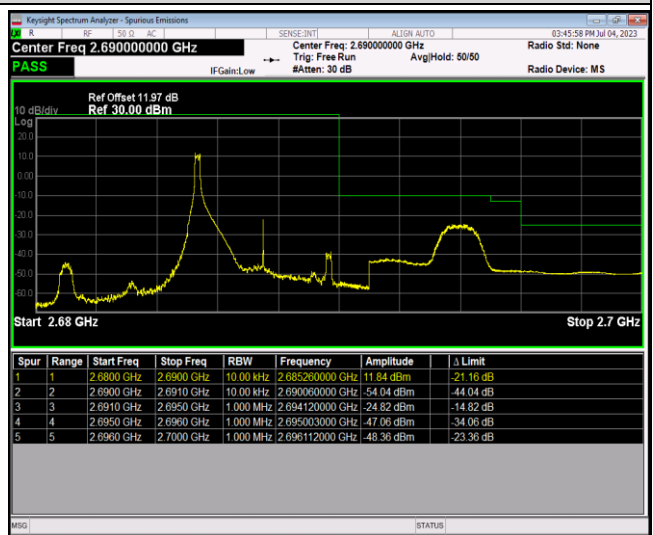

Band41-5MHz-16QAM-41565-1RB#0

Band41-5MHz-16QAM-41565-25RB#0