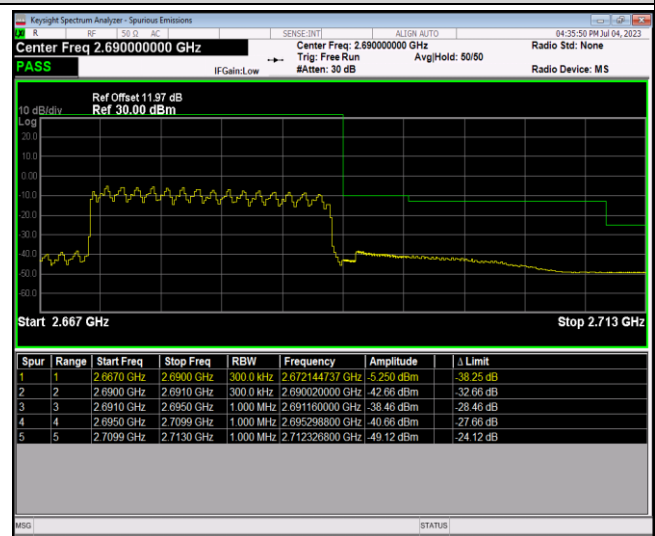

Band41-20MHz-QPSK-41490-100RB#0

Band41-20MHz-16QAM-39750-1RB#99