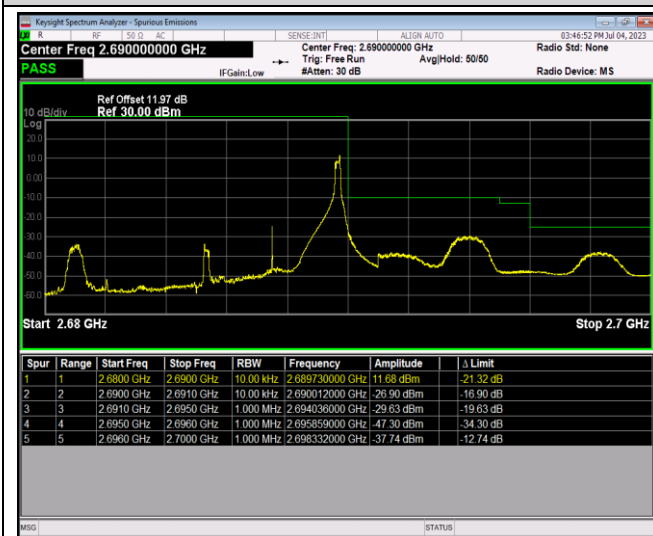

Band41-5MHz-QPSK-39675-25RB#0

Band41-5MHz-QPSK-41565-1RB#0

Band41-5MHz-QPSK-41565-1RB#24

Band41-5MHz-QPSK-41565-25RB#0

Band41-5MHz-16QAM-39675-1RB#0

Band41-5MHz-16QAM-39675-1RB#24

Band41-5MHz-16QAM-39675-25RB#0