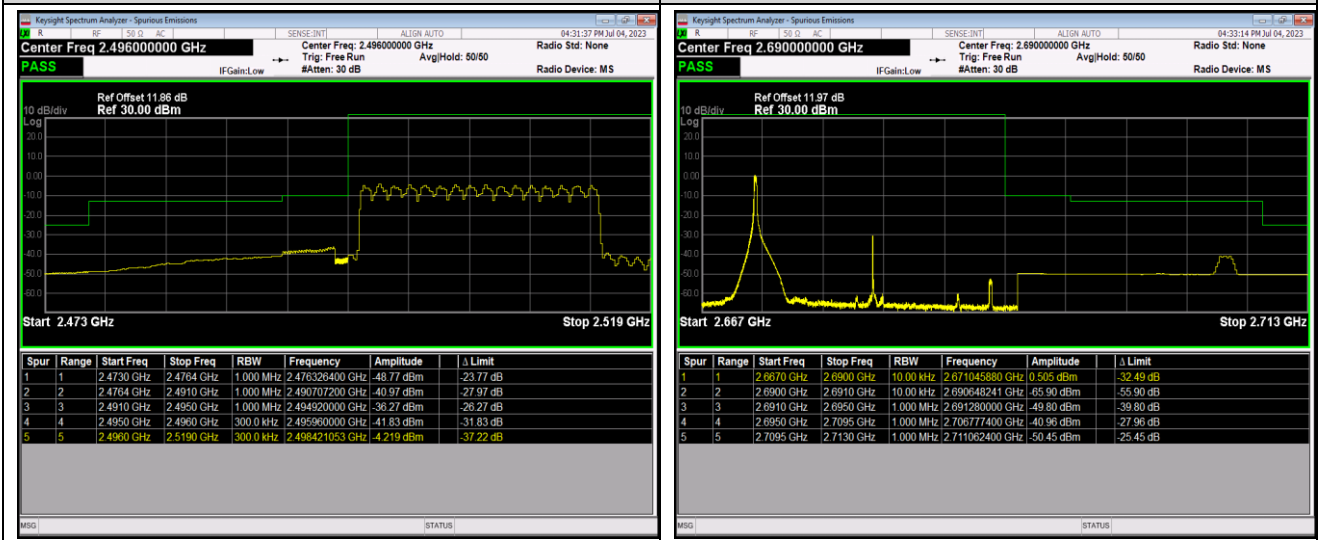

Band41-20MHz-QPSK-41490-100RB#0

Band41-20MHz-16QAM-39750-1RB#0

Band41-20MHz-16QAM-39750-1RB#99

Band41-20MHz-16QAM-39750-100RB#0

Band41-20MHz-16QAM-41490-1RB#0

Band41-20MHz-16QAM-41490-1RB#99

Band41-20MHz-16QAM-41490-100RB#0