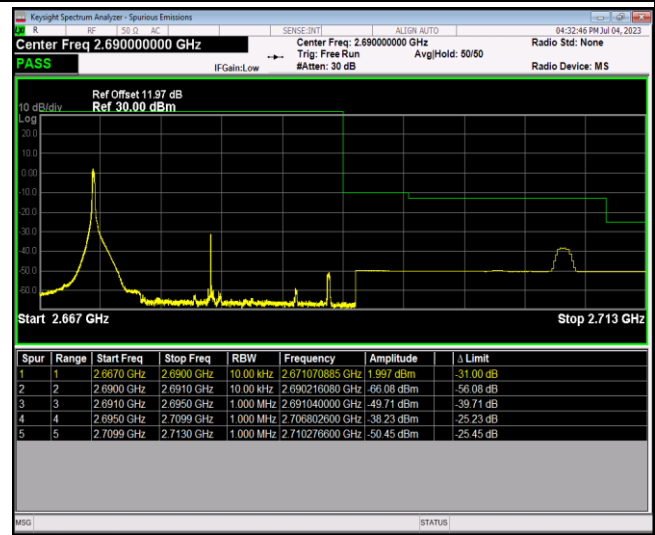

Band41-5MHz-64QAM-41565-1RB#24

Band41-5MHz-64QAM-41565-25RB#0

Band41-20MHz-QPSK-39750-1RB#0

Band41-20MHz-QPSK-39750-1RB#99

Band41-20MHz-QPSK-39750-100RB#0

Band41-20MHz-QPSK-41490-1RB#0

Band41-20MHz-QPSK-41490-1RB#99