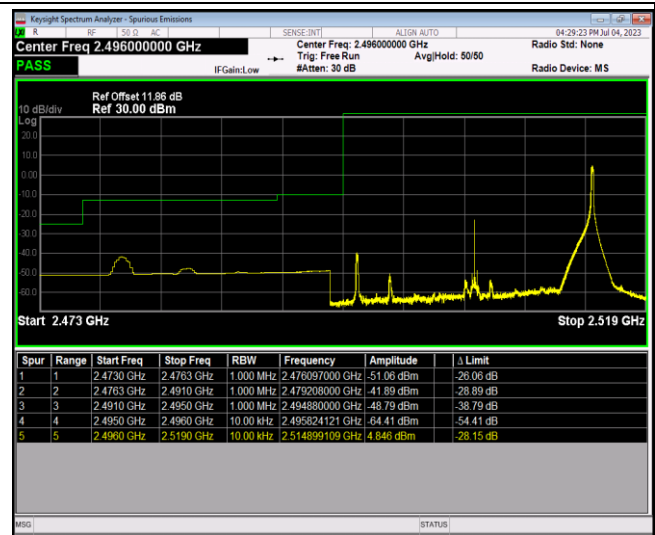

Band41-5MHz-64QAM-41565-1RB#24

Band41-5MHz-64QAM-41565-25RB#0

Band41-20MHz-QPSK-39750-1RB#0

Band41-20MHz-QPSK-39750-1RB#99

Band41-20MHz-QPSK-39750-100RB#0

Band41-20MHz-QPSK-41490-1RB#0

Band41-20MHz-QPSK-41490-1RB#99