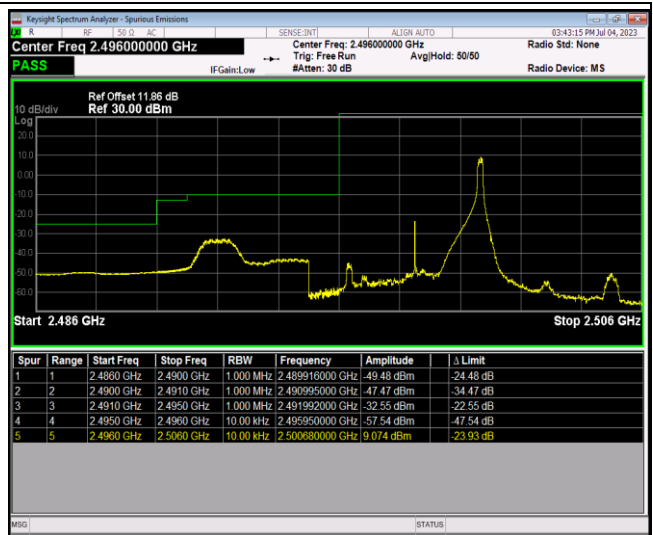

Band41-5MHz-16QAM-41565-1RB#0

Band41-5MHz-16QAM-41565-1RB#24

Band41-5MHz-16QAM-41565-25RB#0

Band41-5MHz-64QAM-39675-1RB#0

Band41-5MHz-64QAM-39675-1RB#24

Band41-5MHz-64QAM-39675-25RB#0

Band41-5MHz-64QAM-41565-1RB#0