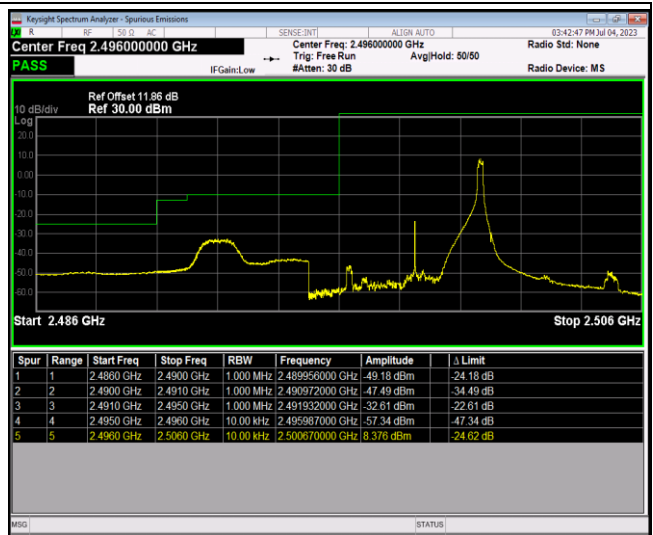

Band41-5MHz-QPSK-39675-25RB#0

Band41-5MHz-QPSK-41565-1RB#0

Band41-5MHz-QPSK-41565-1RB#24

Band41-5MHz-QPSK-41565-25RB#0

Band41-5MHz-16QAM-39675-1RB#0

Band41-5MHz-16QAM-39675-1RB#24

Band41-5MHz-16QAM-39675-25RB#0