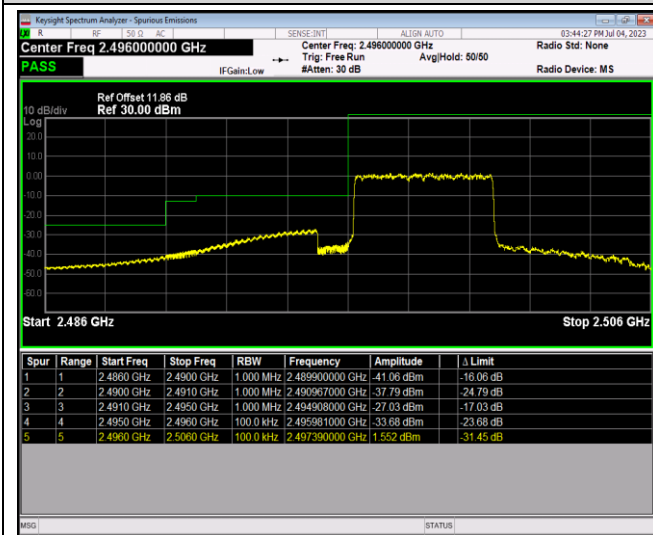

Band41-5MHz-16QAM-39675-25RB#0

Band41-5MHz-16QAM-41565-1RB#24