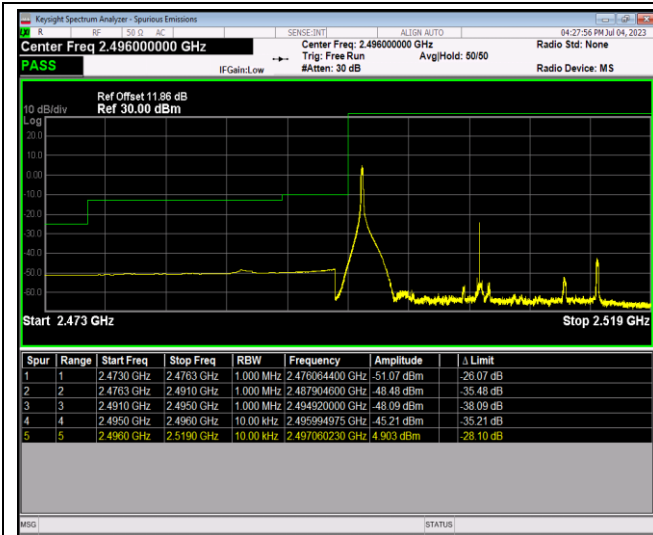

Band41-5MHz-64QAM-41565-1RB#24

Band41-5MHz-64QAM-41565-25RB#0

Band41-20MHz-QPSK-39750-1RB#0

Band41-20MHz-QPSK-39750-1RB#99

Band41-20MHz-QPSK-39750-100RB#0

Band41-20MHz-QPSK-41490-1RB#0

Band41-20MHz-QPSK-41490-1RB#99