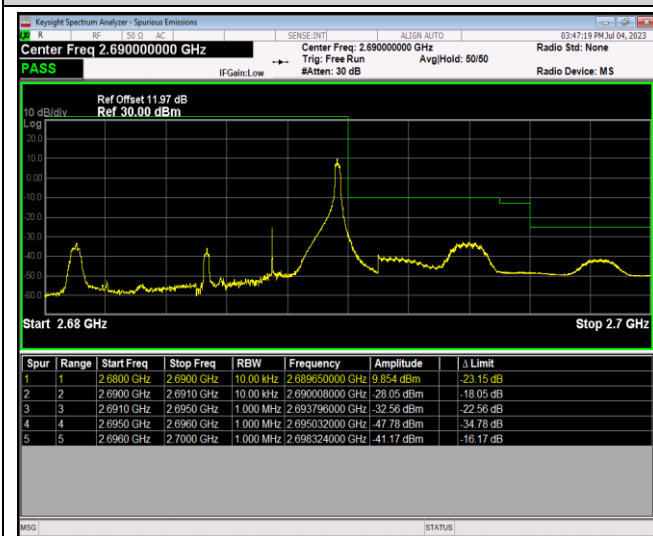

Band41-5MHz-16QAM-41565-1RB#24

Band41-5MHz-64QAM-39675-1RB#0