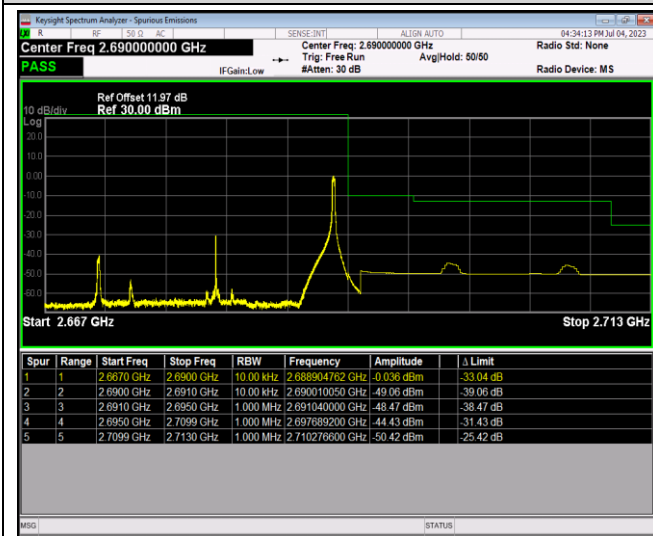

Band41-20MHz-QPSK-41490-1RB#99

Band41-20MHz-16QAM-39750-1RB#0