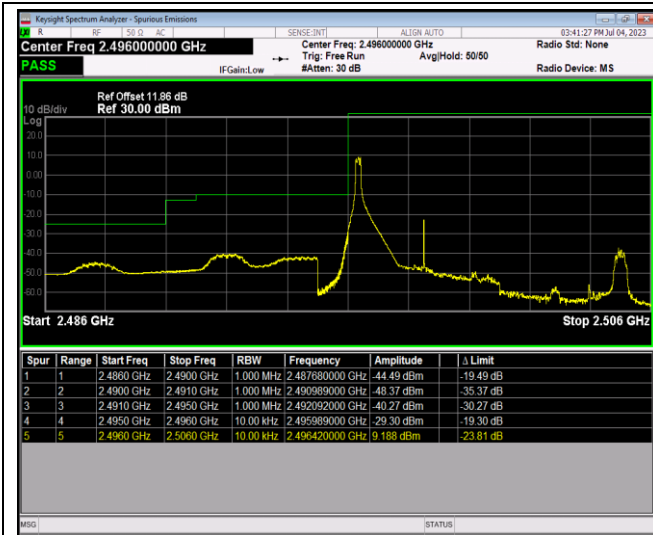

Band41-5MHz-QPSK-39675-25RB#0

Band41-5MHz-QPSK-41565-1RB#0

Band41-5MHz-QPSK-41565-1RB#24

Band41-5MHz-QPSK-41565-25RB#0

Band41-5MHz-16QAM-39675-1RB#0

Band41-5MHz-16QAM-39675-1RB#24

Band41-5MHz-16QAM-39675-25RB#0