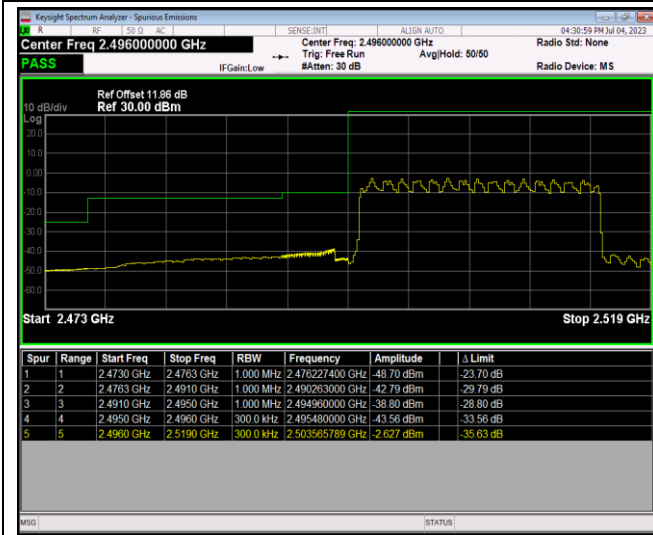

Band41-5MHz-64QAM-41565-1RB#24

Band41-5MHz-64QAM-41565-25RB#0

Band41-20MHz-QPSK-39750-1RB#0

Band41-20MHz-QPSK-39750-1RB#99

Band41-20MHz-QPSK-39750-100RB#0

Band41-20MHz-QPSK-41490-1RB#0

Band41-20MHz-QPSK-41490-1RB#99