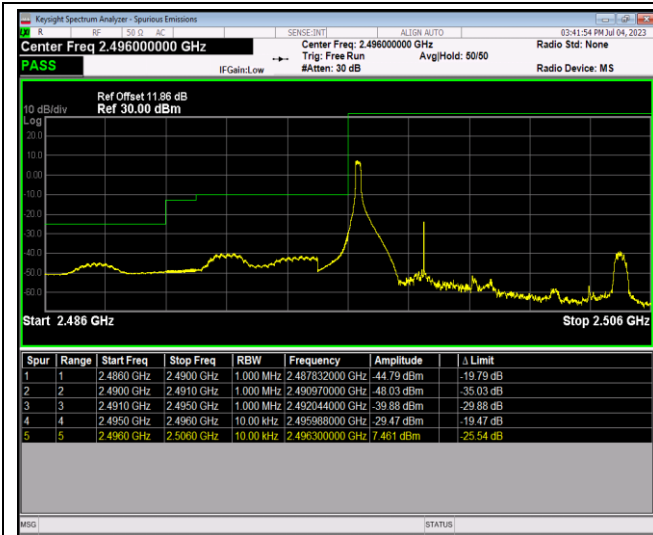

Band41-5MHz-16QAM-41565-1RB#0

Band41-5MHz-16QAM-41565-1RB#24

Band41-5MHz-16QAM-41565-25RB#0

Band41-5MHz-64QAM-39675-1RB#0

Band41-5MHz-64QAM-39675-1RB#24

Band41-5MHz-64QAM-39675-25RB#0

Band41-5MHz-64QAM-41565-1RB#0