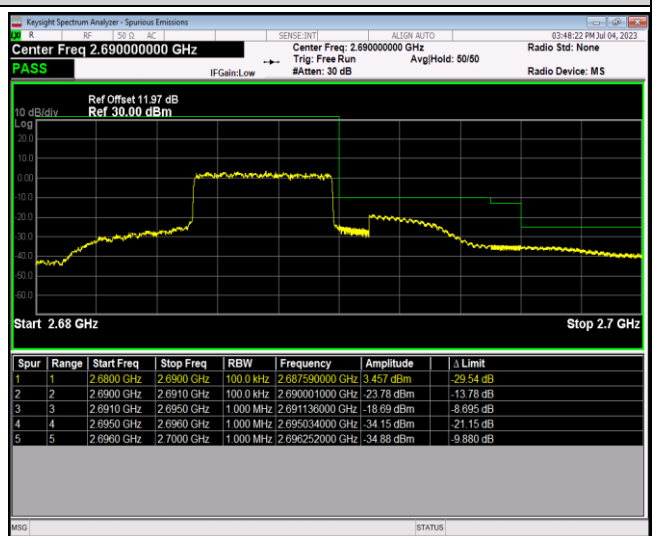

Band41-5MHz-QPSK-39675-25RB#0

Band41-5MHz-QPSK-41565-1RB#0

Band41-5MHz-QPSK-41565-1RB#24

Band41-5MHz-QPSK-41565-25RB#0

Band41-5MHz-16QAM-39675-1RB#0

Band41-5MHz-16QAM-39675-1RB#24

Band41-5MHz-16QAM-39675-25RB#0