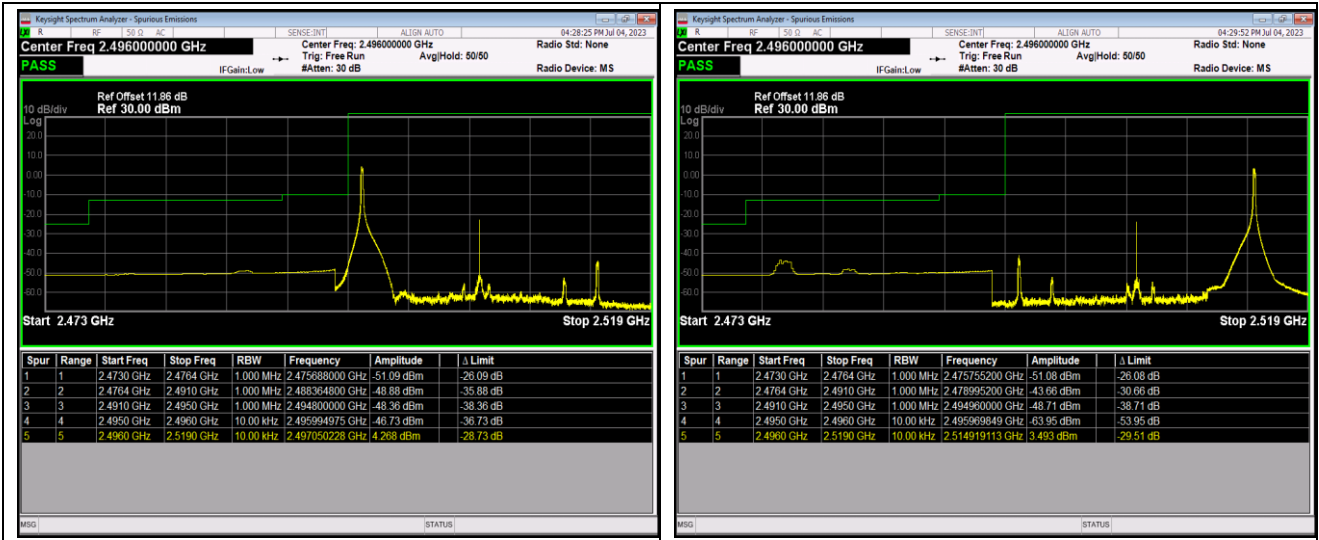

Band41-20MHz-16QAM-39750-1RB#0

Band41-20MHz-16QAM-39750-1RB#99

Band41-20MHz-16QAM-39750-100RB#0

Band41-20MHz-16QAM-41490-1RB#0