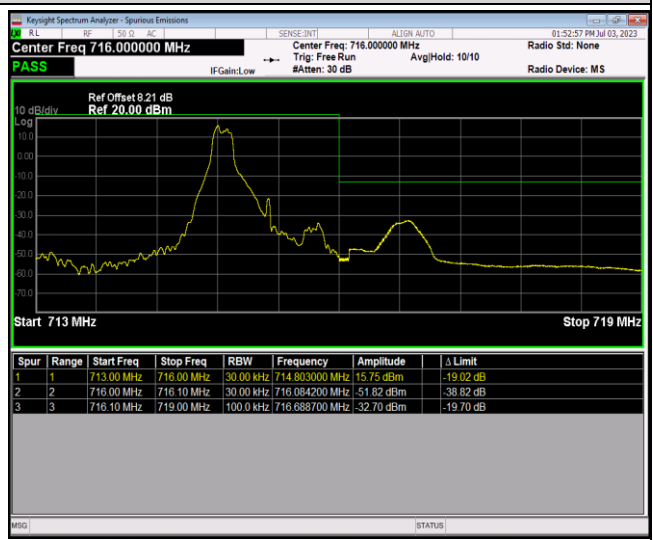

Band12-1.4MHz-QPSK-23017-1RB#5

Band12-1.4MHz-QPSK-23017-6RB#0

Band12-1.4MHz-QPSK-23173-1RB#0

Band12-1.4MHz-QPSK-23173-1RB#5

Band12-1.4MHz-QPSK-23173-6RB#0

Band12-1.4MHz-16QAM-23017-1RB#0

Band12-1.4MHz-16QAM-23017-1RB#5