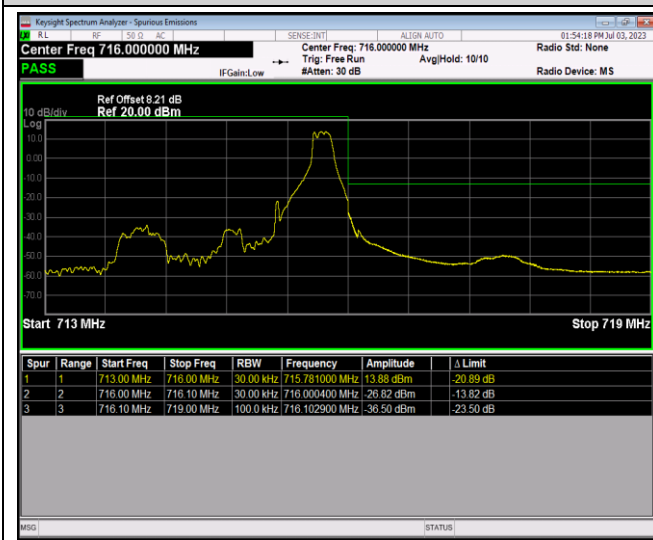

Band12-1.4MHz-QPSK-23017-1RB#5

Band12-1.4MHz-QPSK-23017-6RB#0

Band12-1.4MHz-QPSK-23173-1RB#0

Band12-1.4MHz-QPSK-23173-1RB#5

Band12-1.4MHz-QPSK-23173-6RB#0

Band12-1.4MHz-16QAM-23017-1RB#0

Band12-1.4MHz-16QAM-23017-1RB#5