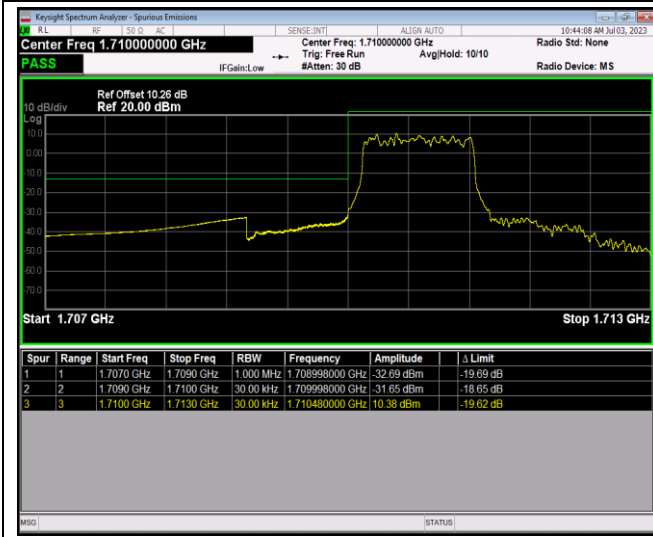

Band4-1.4MHz-QPSK-19957-6RB#0

Band4-1.4MHz-QPSK-20393-1RB#5