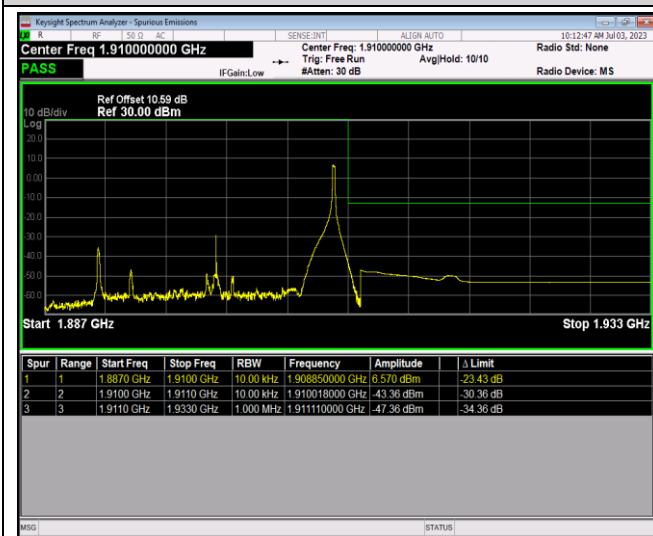

Band2-1.4MHz-64QAM-19193-6RB#0

Band2-20MHz-QPSK-18700-1RB#0

Band2-20MHz-QPSK-18700-1RB#99

Band2-20MHz-QPSK-18700-100RB#0

Band2-20MHz-QPSK-19100-1RB#0

Band2-20MHz-QPSK-19100-1RB#99

Band2-20MHz-QPSK-19100-100RB#0