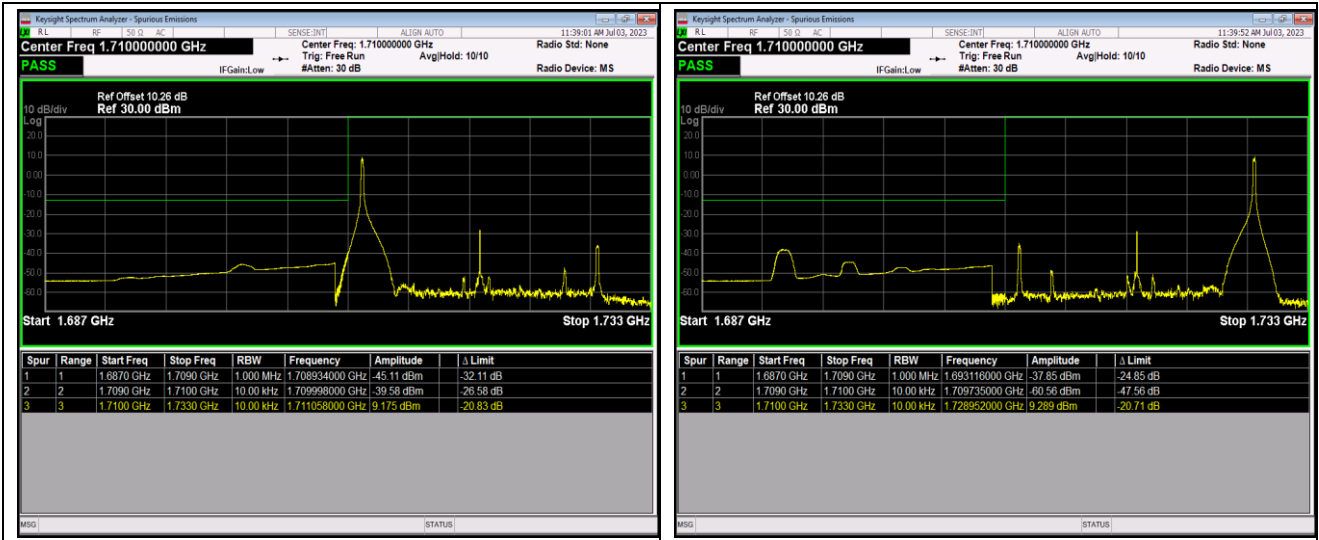

Band4-20MHz-16QAM-20050-1RB#0

Band4-20MHz-16QAM-20050-1RB#99

Band4-20MHz-16QAM-20050-100RB#0

Band4-20MHz-16QAM-20300-1RB#0