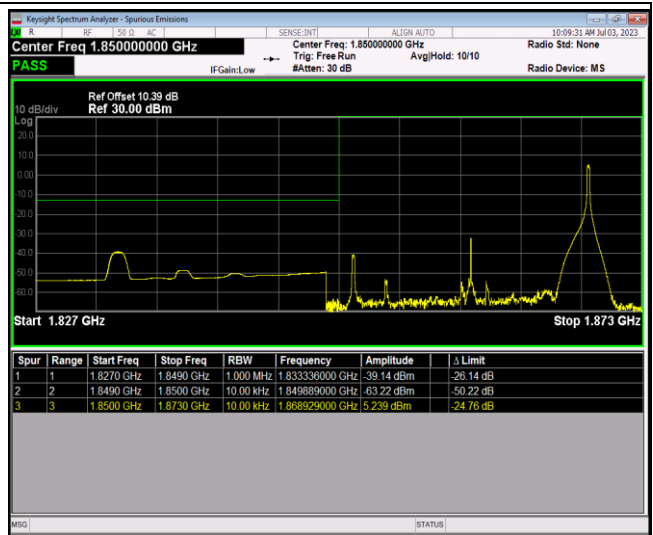

Band2-20MHz-16QAM-18700-1RB#99

Band2-20MHz-16QAM-19100-1RB#0