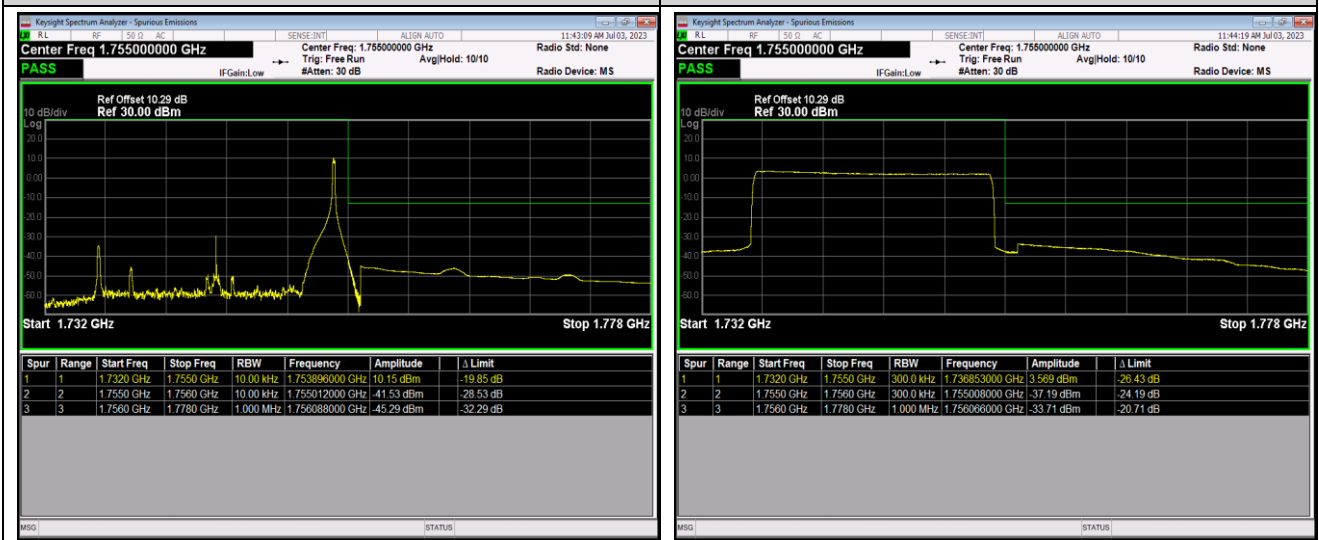

Band4-20MHz-QPSK-20300-1RB#99

Band4-20MHz-QPSK-20300-100RB#0

Band4-20MHz-16QAM-20050-1RB#0

Band4-20MHz-16QAM-20050-1RB#99