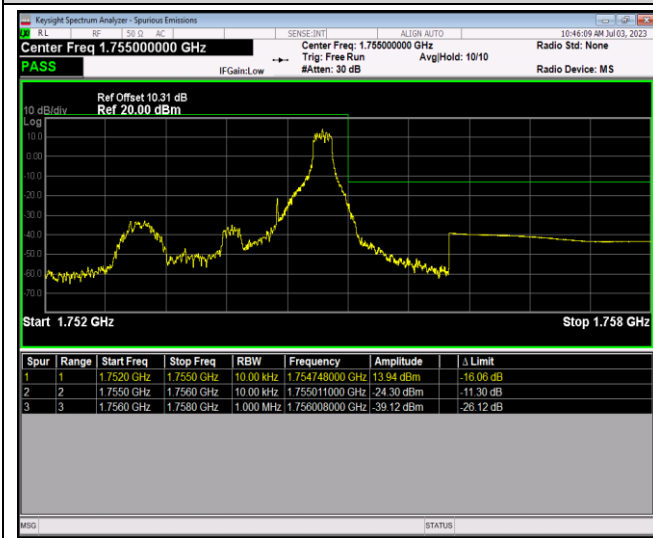

Band4-1.4MHz-QPSK-19957-6RB#0

Band4-1.4MHz-QPSK-20393-1RB#0

Band4-1.4MHz-QPSK-20393-1RB#5

Band4-1.4MHz-QPSK-20393-6RB#0

Band4-1.4MHz-16QAM-19957-1RB#0

Band4-1.4MHz-16QAM-19957-1RB#5

Band4-1.4MHz-16QAM-19957-6RB#0