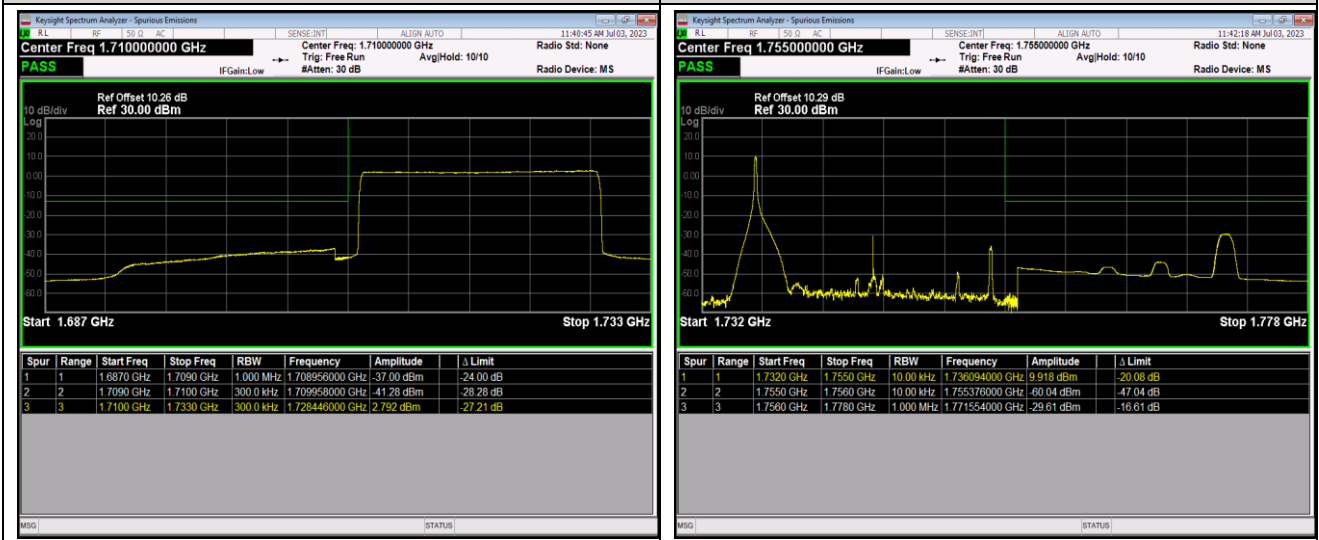

Band4-1.4MHz-64QAM-20393-1RB#5

Band4-1.4MHz-64QAM-20393-6RB#0

Band4-20MHz-QPSK-20050-1RB#0

Band4-20MHz-QPSK-20050-1RB#99

Band4-20MHz-QPSK-20050-100RB#0

Band4-20MHz-QPSK-20300-1RB#0

Band4-20MHz-QPSK-20300-1RB#99