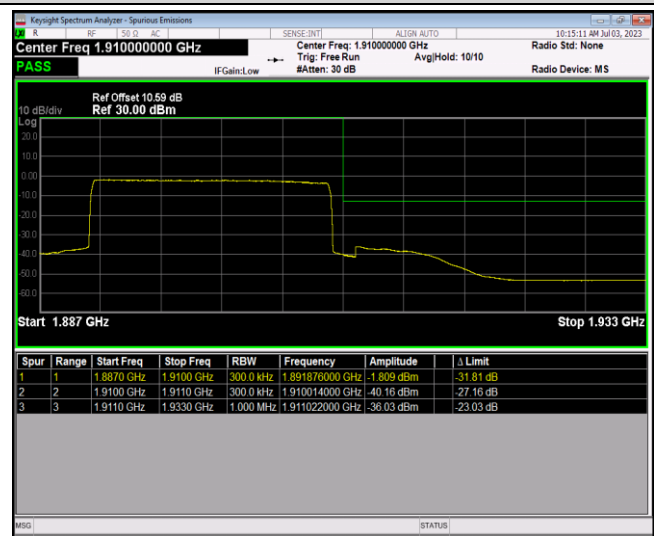

Band2-20MHz-64QAM-18700-1RB#99

Band2-20MHz-64QAM-18700-100RB#0

Band2-20MHz-64QAM-19100-1RB#0

Band2-20MHz-64QAM-19100-1RB#99

Band2-20MHz-64QAM-19100-100RB#0

Band4-1.4MHz-QPSK-19957-1RB#0

Band4-1.4MHz-QPSK-19957-1RB#5