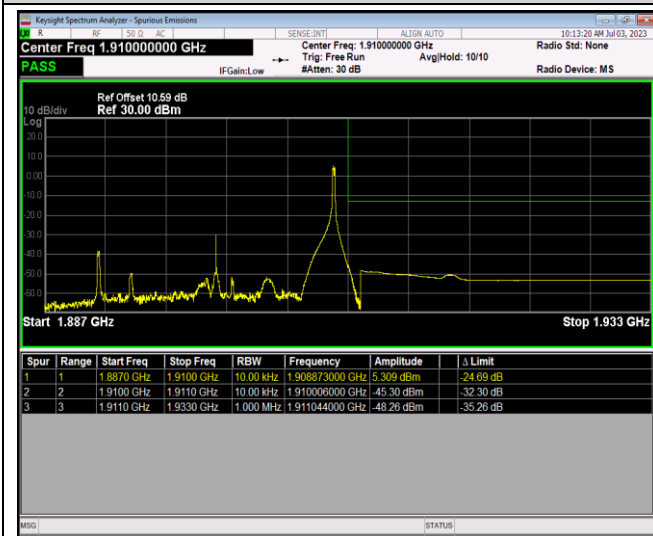

Band2-20MHz-64QAM-18700-1RB#99

Band2-20MHz-64QAM-18700-100RB#0

Band2-20MHz-64QAM-19100-1RB#0

Band2-20MHz-64QAM-19100-1RB#99

Band2-20MHz-64QAM-19100-100RB#0

Band4-1.4MHz-QPSK-19957-1RB#0

Band4-1.4MHz-QPSK-19957-1RB#5