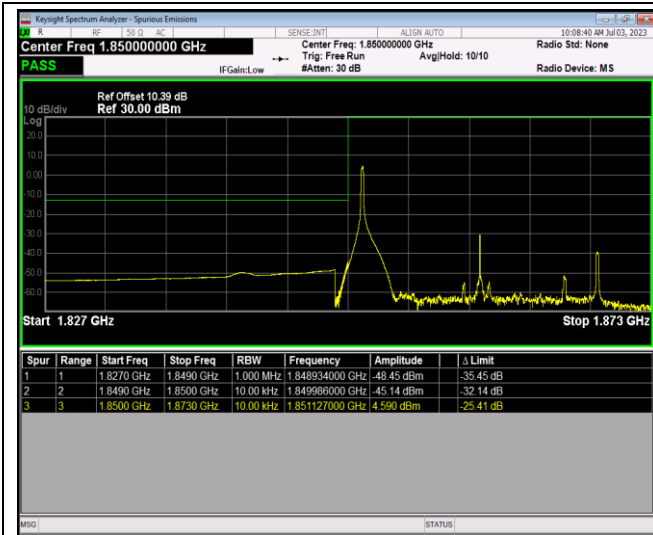

Band2-20MHz-16QAM-18700-1RB#0

Band2-20MHz-16QAM-18700-100RB#0