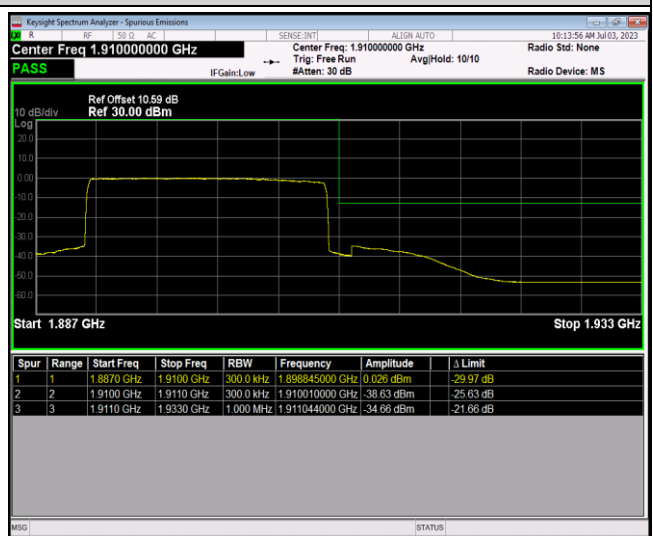

Band2-20MHz-QPSK-19100-100RB#0

Band2-20MHz-16QAM-18700-1RB#99