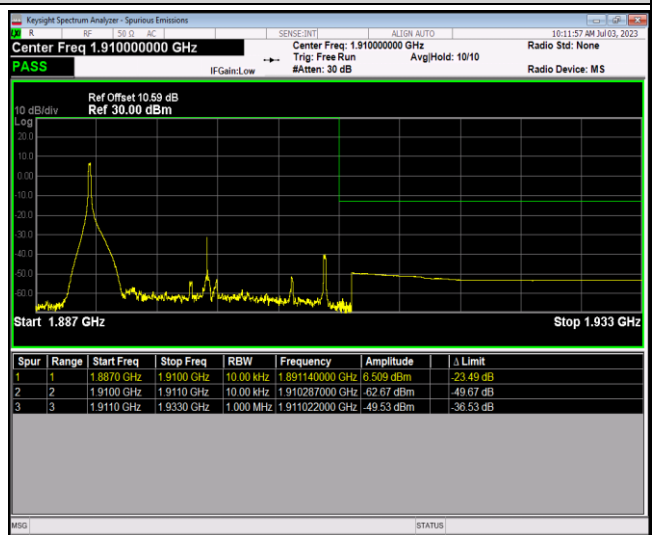

Band2-1.4MHz-64QAM-19193-6RB#0

Band2-20MHz-QPSK-18700-1RB#0

Band2-20MHz-QPSK-18700-1RB#99

Band2-20MHz-QPSK-18700-100RB#0

Band2-20MHz-QPSK-19100-1RB#0

Band2-20MHz-QPSK-19100-1RB#99

Band2-20MHz-QPSK-19100-100RB#0