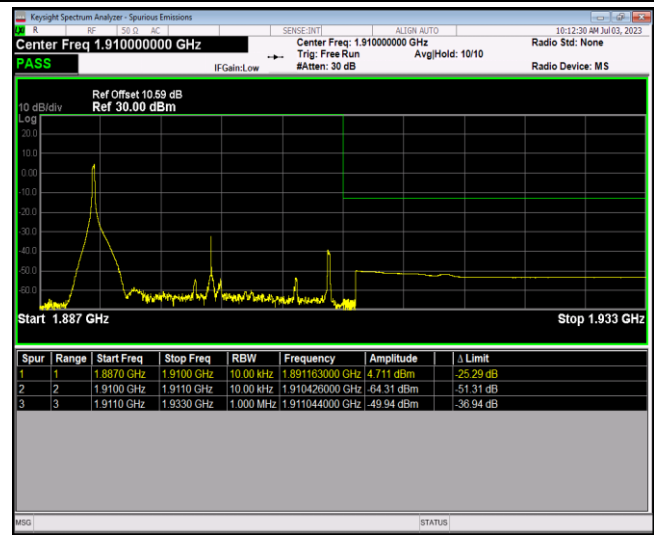

Band2-20MHz-64QAM-18700-1RB#99

Band2-20MHz-64QAM-18700-100RB#0

Band2-20MHz-64QAM-19100-1RB#0

Band2-20MHz-64QAM-19100-1RB#99

Band2-20MHz-64QAM-19100-100RB#0

Band4-1.4MHz-QPSK-19957-1RB#0

Band4-1.4MHz-QPSK-19957-1RB#5