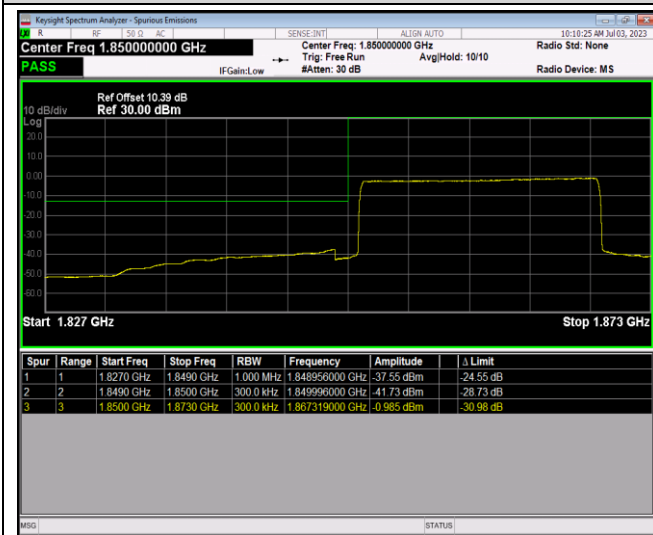

Band2-1.4MHz-64QAM-19193-6RB#0

Band2-20MHz-QPSK-18700-1RB#0

Band2-20MHz-QPSK-18700-1RB#99

Band2-20MHz-QPSK-18700-100RB#0

Band2-20MHz-QPSK-19100-1RB#0

Band2-20MHz-QPSK-19100-1RB#99

Band2-20MHz-QPSK-19100-100RB#0