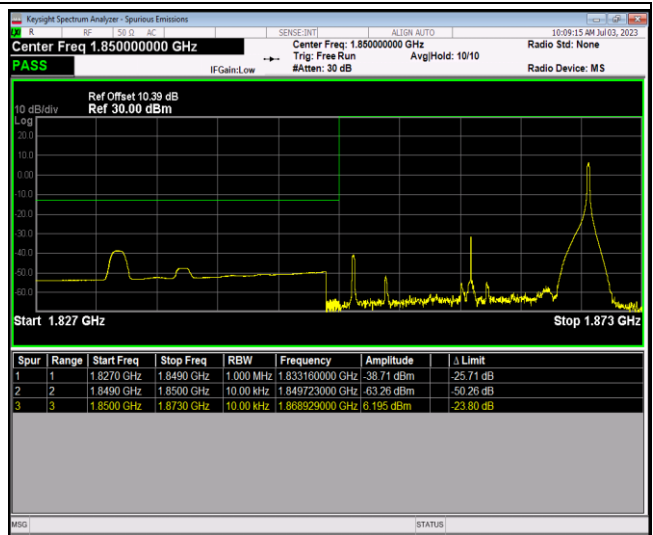

Band2-1.4MHz-64QAM-19193-6RB#0

Band2-20MHz-QPSK-18700-1RB#0

Band2-20MHz-QPSK-18700-1RB#99

Band2-20MHz-QPSK-18700-100RB#0

Band2-20MHz-QPSK-19100-1RB#0

Band2-20MHz-QPSK-19100-1RB#99

Band2-20MHz-QPSK-19100-100RB#0