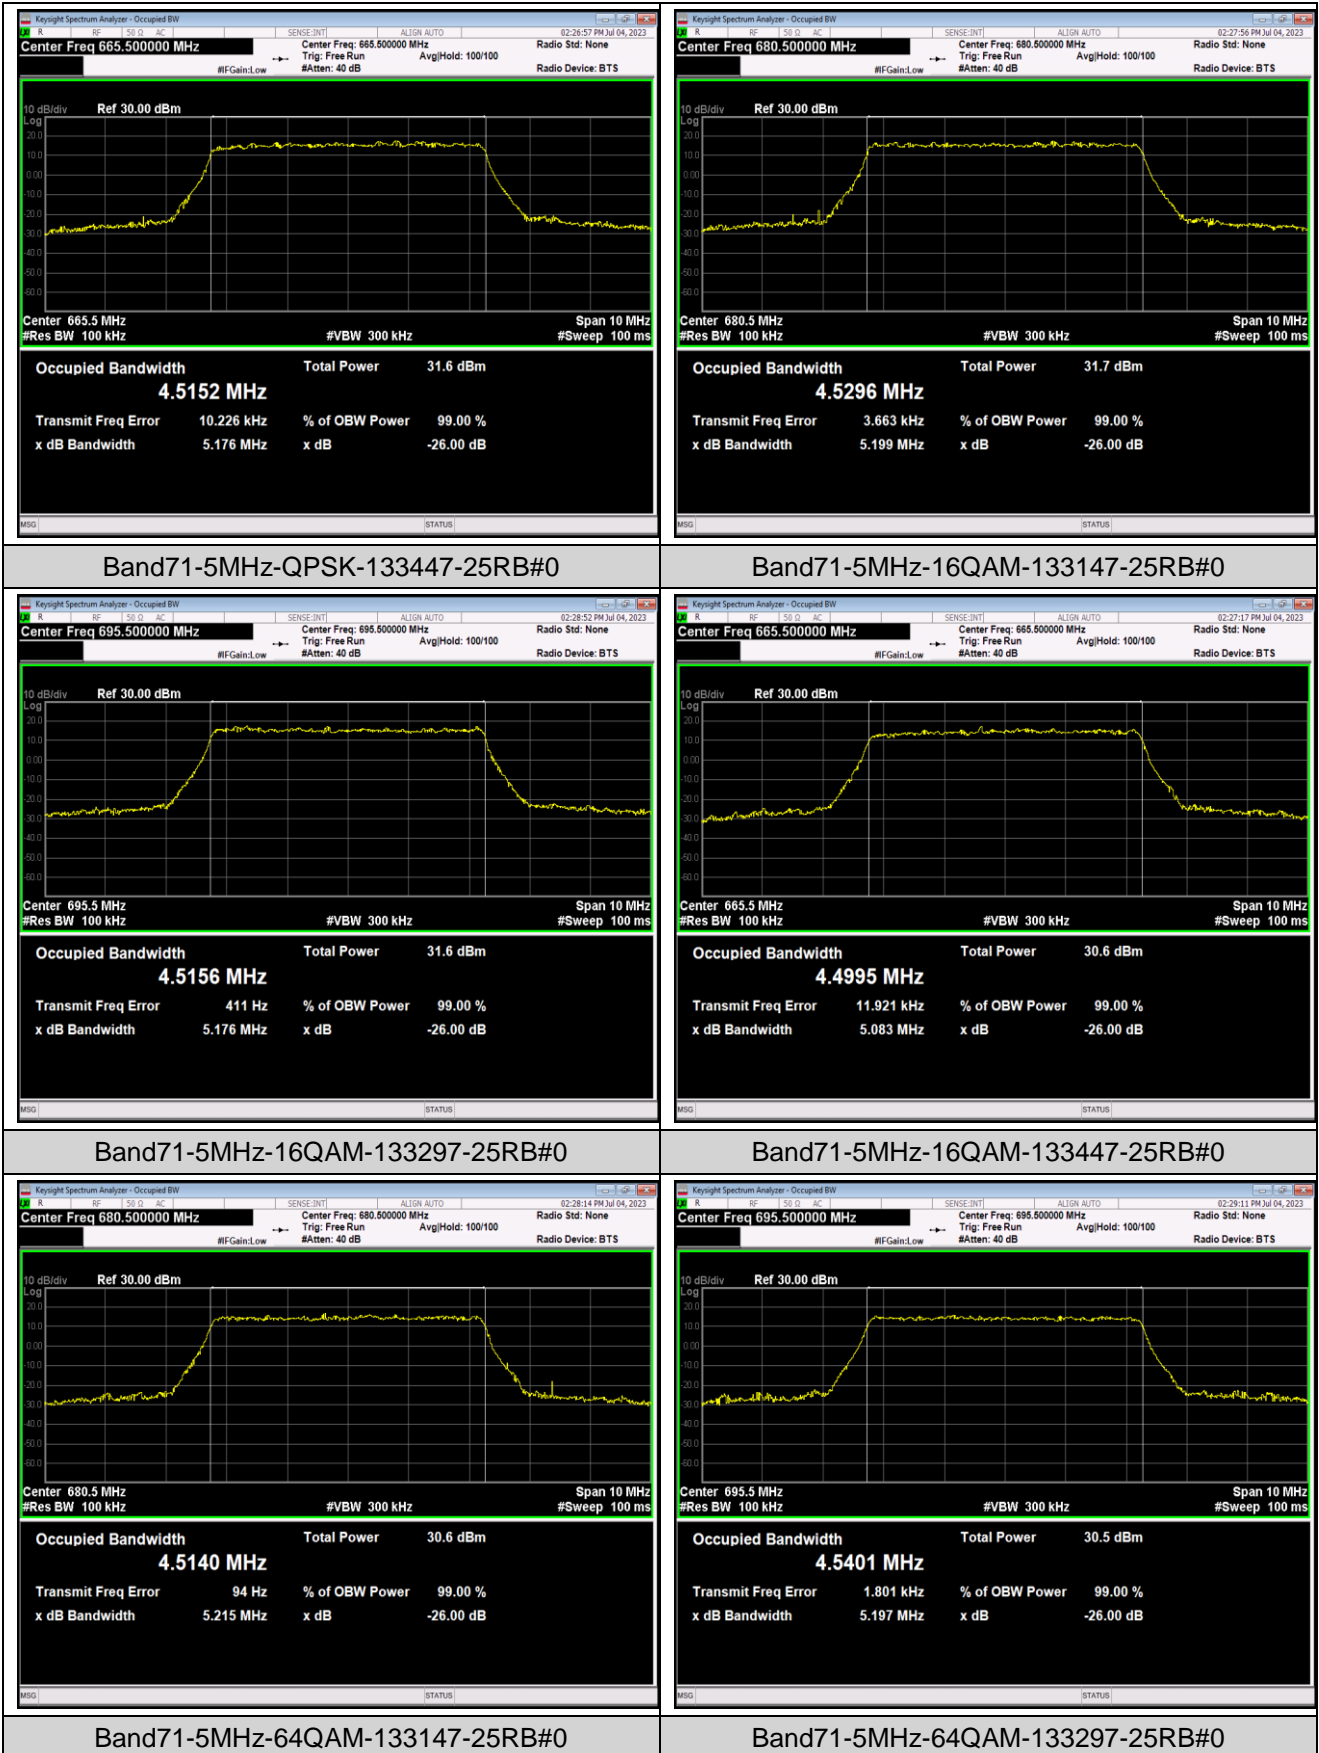

Band71-5MHz-QPSK-133147-25RB#0

Band71-5MHz-QPSK-133297-25RB#0