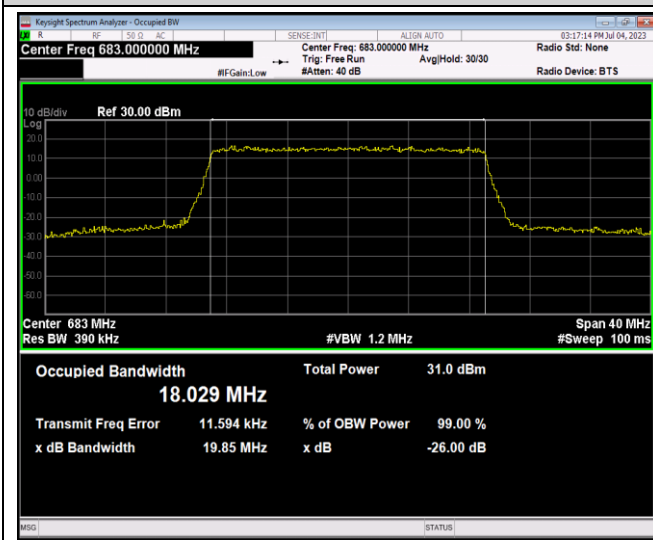

Band71-20MHz-64QAM-133322-100RB#0