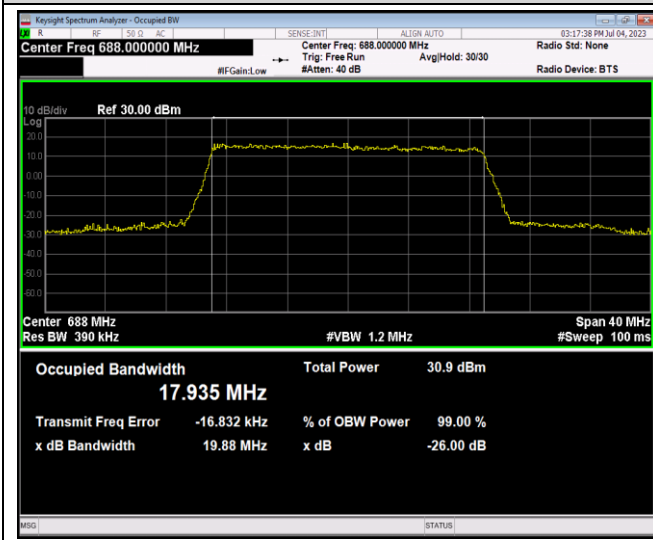

Band71-20MHz-16QAM-133372-100RB#0

Band71-20MHz-64QAM-133322-100RB#0