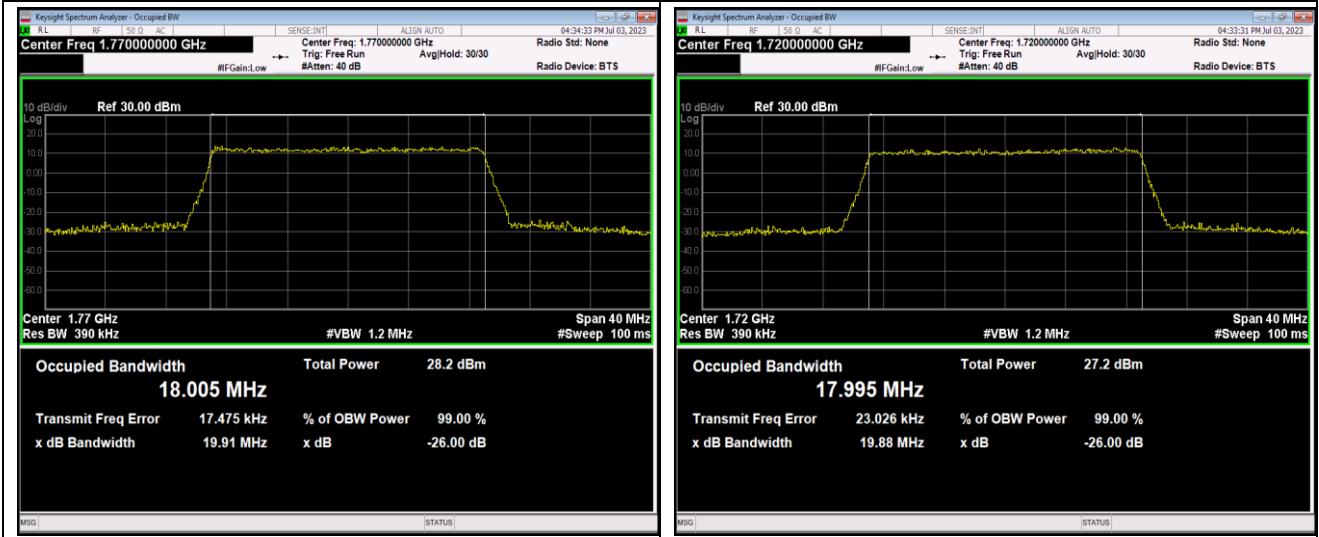

Band66-20MHz-QPSK-132572-100RB#0

Band66-20MHz-16QAM-132072-100RB#0

Band66-20MHz-16QAM-132322-100RB#0

Band66-20MHz-16QAM-132572-100RB#0

Band66-20MHz-64QAM-132072-100RB#0

Band66-20MHz-64QAM-132322-100RB#0

Band66-20MHz-64QAM-132572-100RB#0