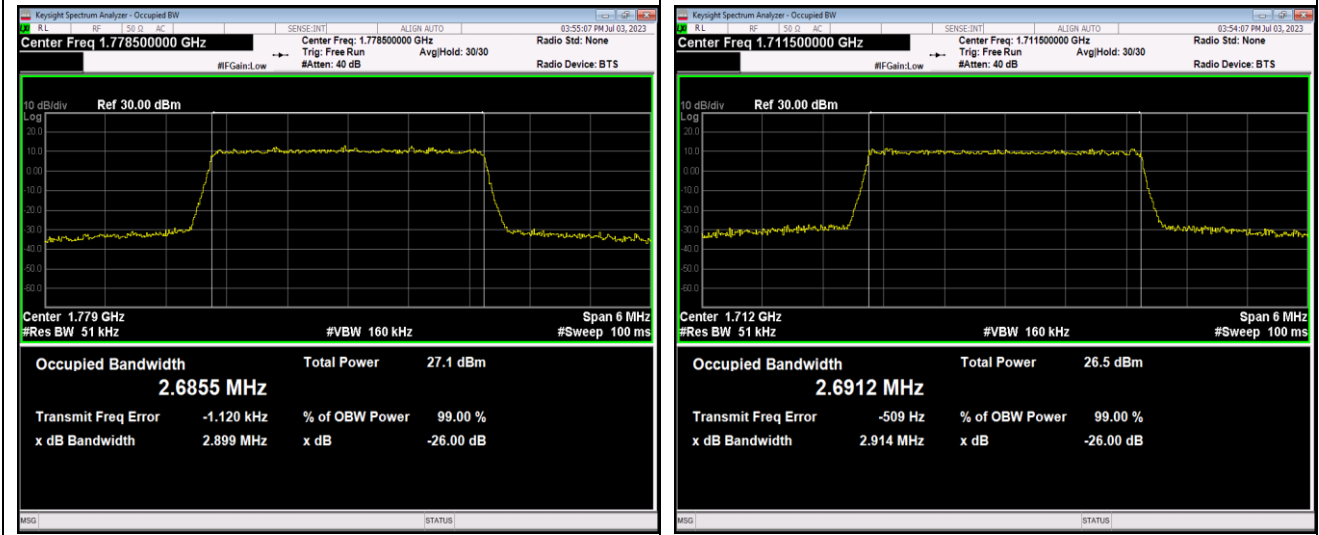

Band66-3MHz-16QAM-132657-15RB#0

Band66-3MHz-64QAM-131987-15RB#0

Band66-3MHz-64QAM-132322-15RB#0

Band66-3MHz-64QAM-132657-15RB#0