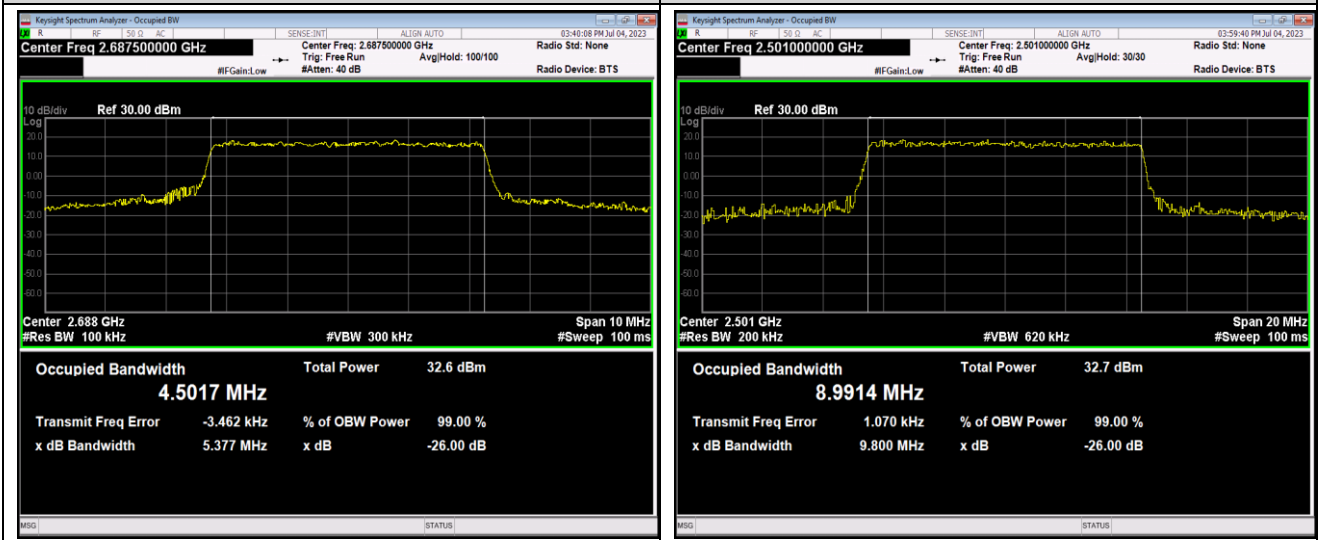

Band41-5MHz-16QAM-40620-25RB#0

Band41-5MHz-16QAM-41565-25RB#0

Band41-5MHz-64QAM-39675-25RB#0

Band41-5MHz-64QAM-40620-25RB#0

Band41-5MHz-64QAM-41565-25RB#0

Band41-10MHz-QPSK-39700-50RB#0

Band41-10MHz-QPSK-40620-50RB#0