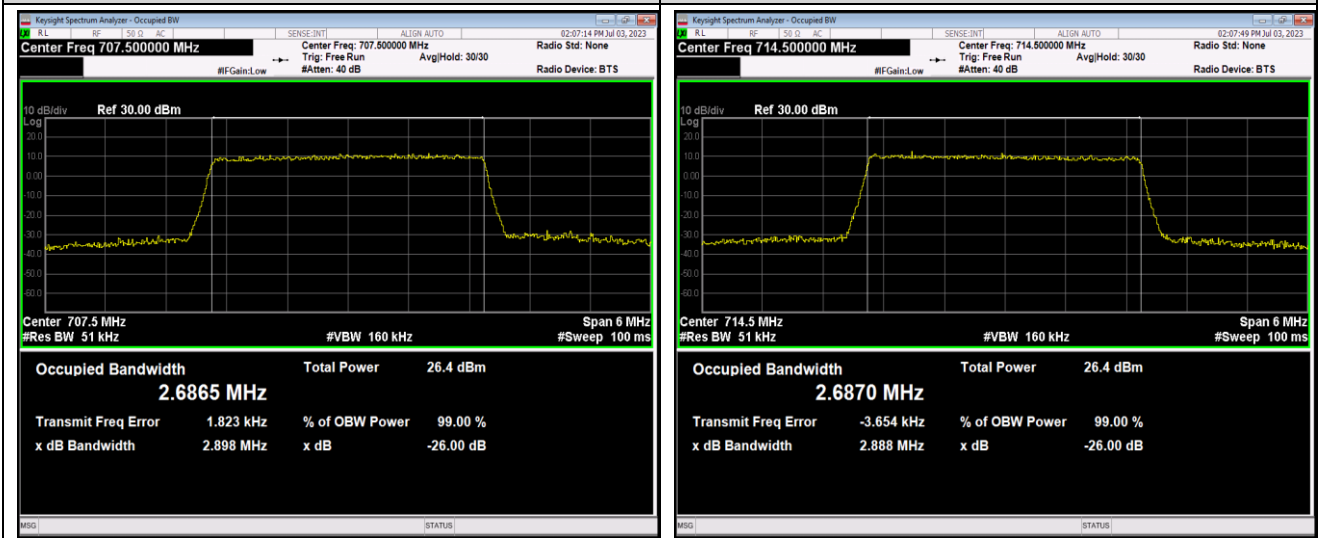

Band12-3MHz-QPSK-23165-15RB#0

Band12-3MHz-16QAM-23025-15RB#0

Band12-3MHz-16QAM-23095-15RB#0

Band12-3MHz-16QAM-23165-15RB#0

Band12-3MHz-64QAM-23025-15RB#0

Band12-3MHz-64QAM-23095-15RB#0

Band12-3MHz-64QAM-23165-15RB#0