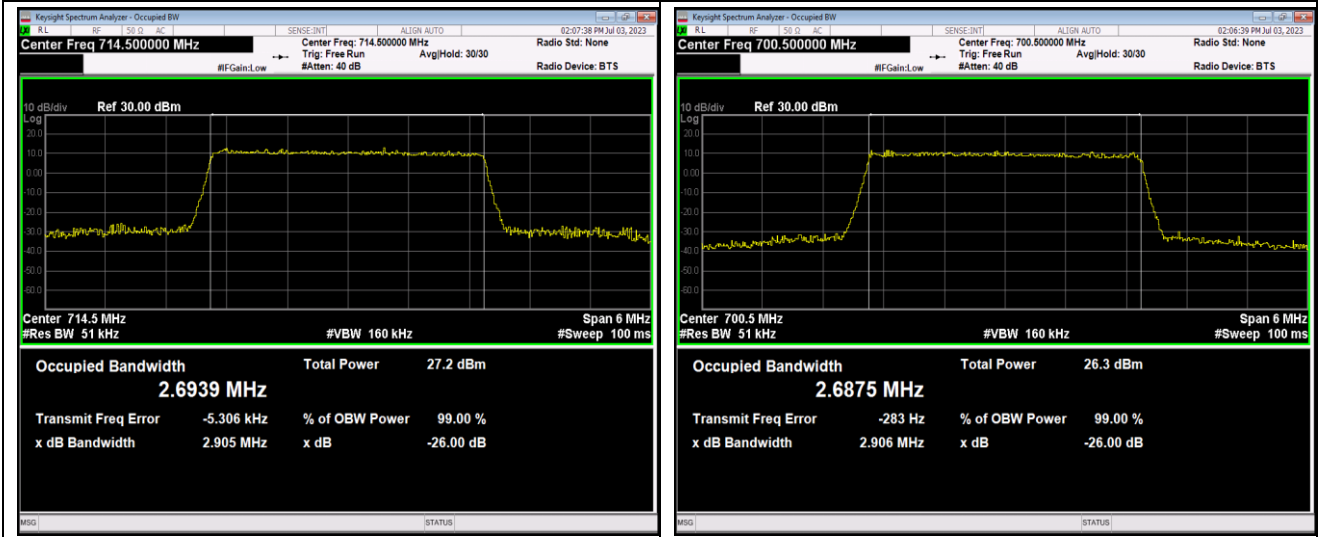

Band12-3MHz-QPSK-23165-15RB#0

Band12-3MHz-16QAM-23025-15RB#0

Band12-3MHz-16QAM-23095-15RB#0

Band12-3MHz-16QAM-23165-15RB#0

Band12-3MHz-64QAM-23025-15RB#0

Band12-3MHz-64QAM-23095-15RB#0

Band12-3MHz-64QAM-23165-15RB#0