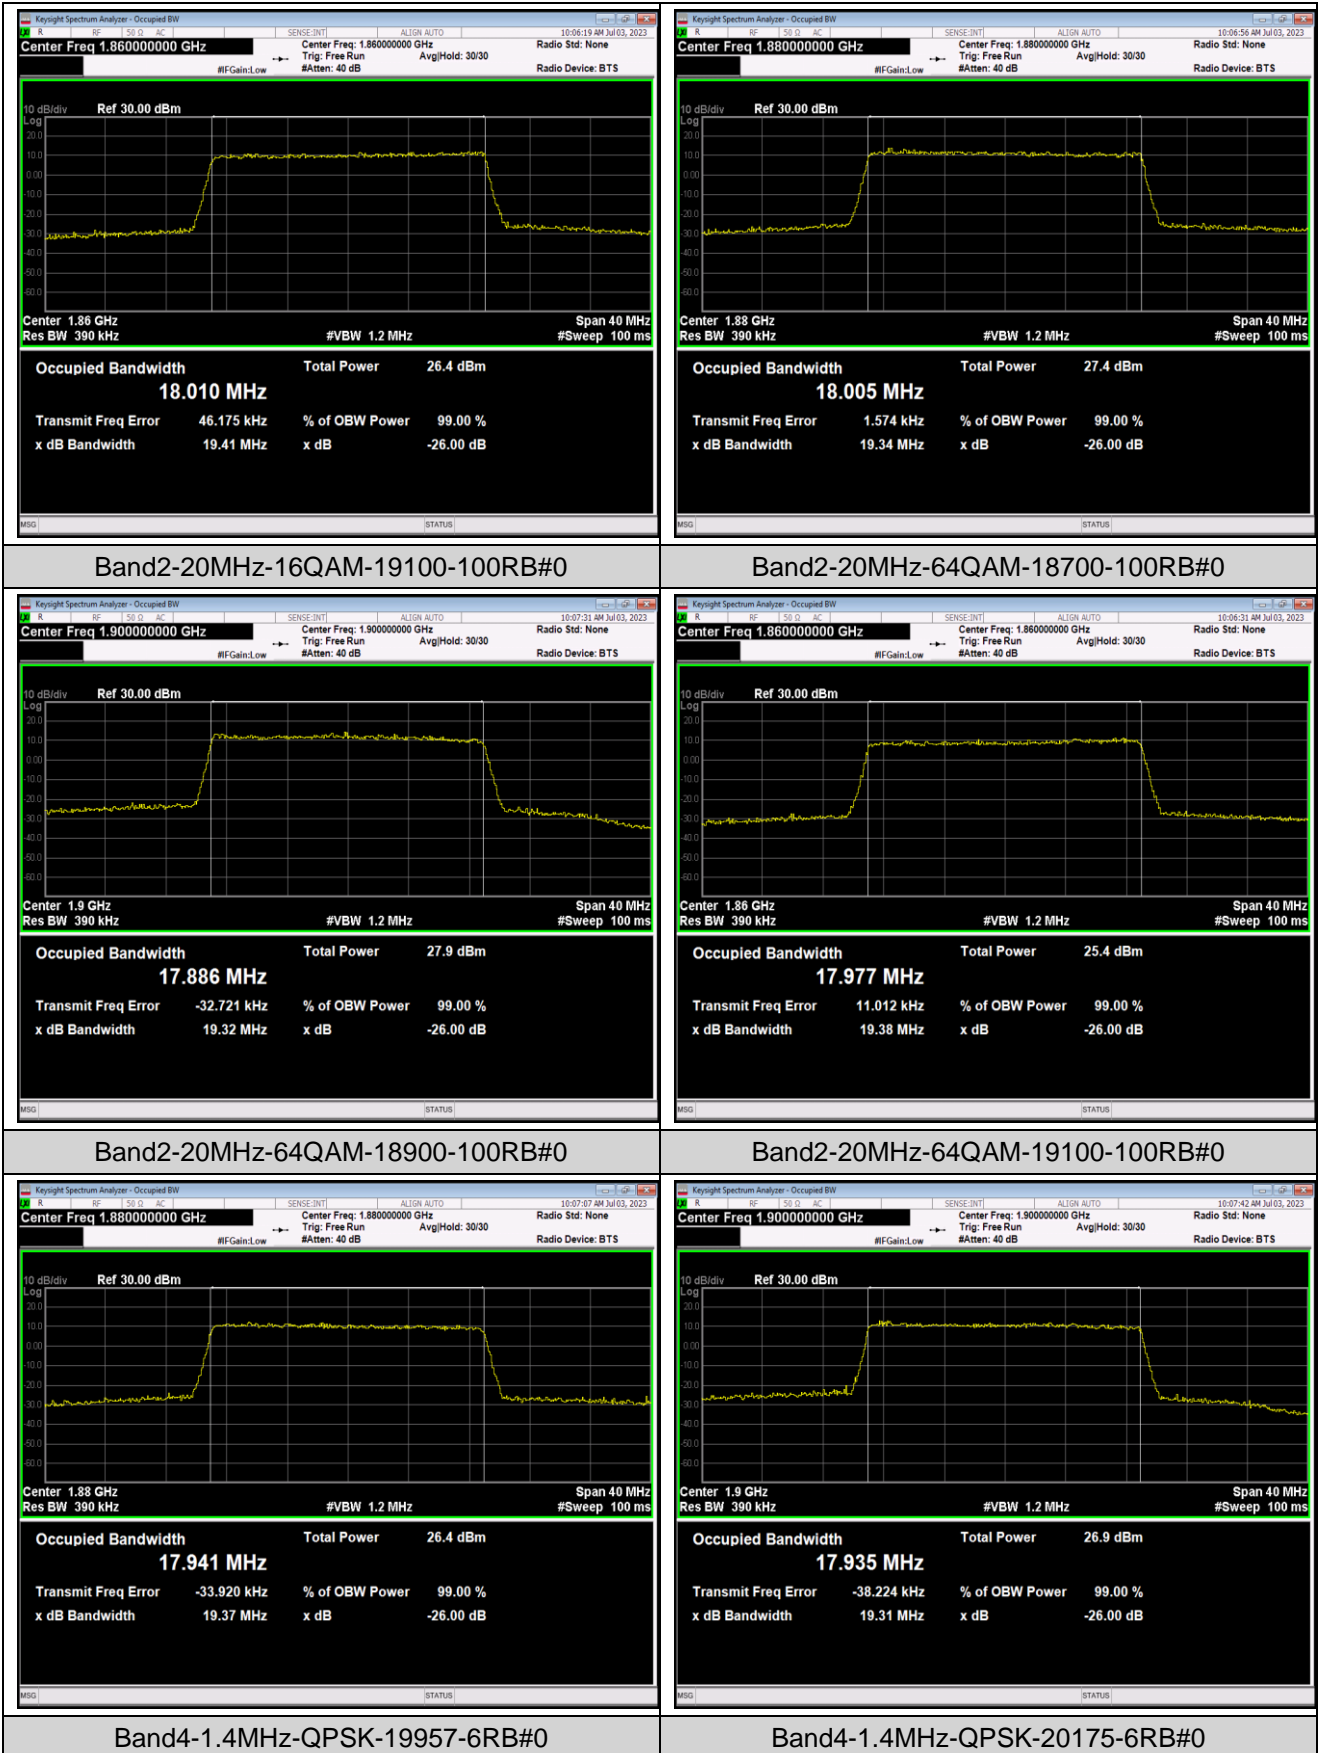

Band2-15MHz-QPSK-19125-75RB#0

Band2-15MHz-16QAM-18675-75RB#0

Band2-15MHz-16QAM-18900-75RB#0

Band2-15MHz-16QAM-19125-75RB#0

Band2-15MHz-64QAM-18675-75RB#0

Band2-15MHz-64QAM-18900-75RB#0

Band2-15MHz-64QAM-19125-75RB#0

Band2-20MHz-QPSK-18700-100RB#0

Band2-20MHz-QPSK-18900-100RB#0

Band2-20MHz-QPSK-19100-100RB#0

Band2-20MHz-16QAM-18700-100RB#0

Band2-20MHz-16QAM-18900-100RB#0

Band4-3MHz-16QAM-20385-15RB#0

Band4-3MHz-64QAM-19965-15RB#0

Band4-3MHz-64QAM-20175-15RB#0

Band4-3MHz-64QAM-20385-15RB#0

Band4-5MHz-QPSK-19975-25RB#0

Band4-5MHz-QPSK-20175-25RB#0

Band4-5MHz-QPSK-20375-25RB#0

Band4-5MHz-16QAM-19975-25RB#0

Band4-5MHz-16QAM-20175-25RB#0

Band4-5MHz-16QAM-20375-25RB#0

Band4-5MHz-64QAM-19975-25RB#0

Band4-5MHz-64QAM-20175-25RB#0

Band4-5MHz-64QAM-20375-25RB#0

Band4-10MHz-QPSK-20000-50RB#0

Band4-10MHz-QPSK-20175-50RB#0

Band4-10MHz-QPSK-20350-50RB#0