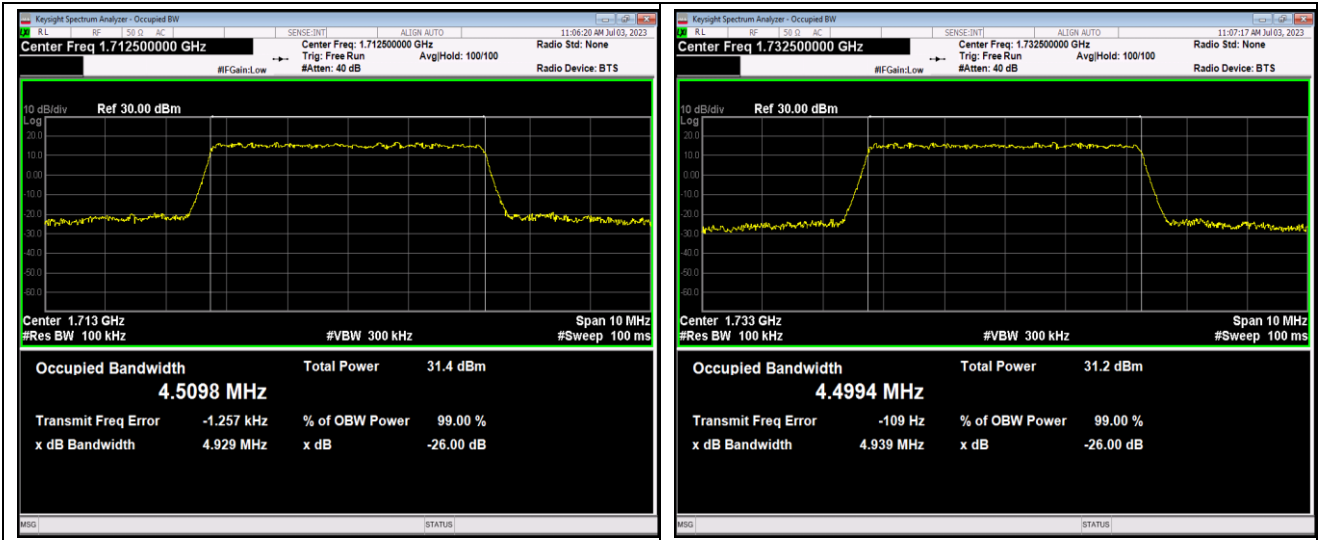

Band4-5MHz-QPSK-19975-25RB#0

Band4-5MHz-QPSK-20175-25RB#0

Band4-5MHz-QPSK-20375-25RB#0

Band4-5MHz-16QAM-19975-25RB#0