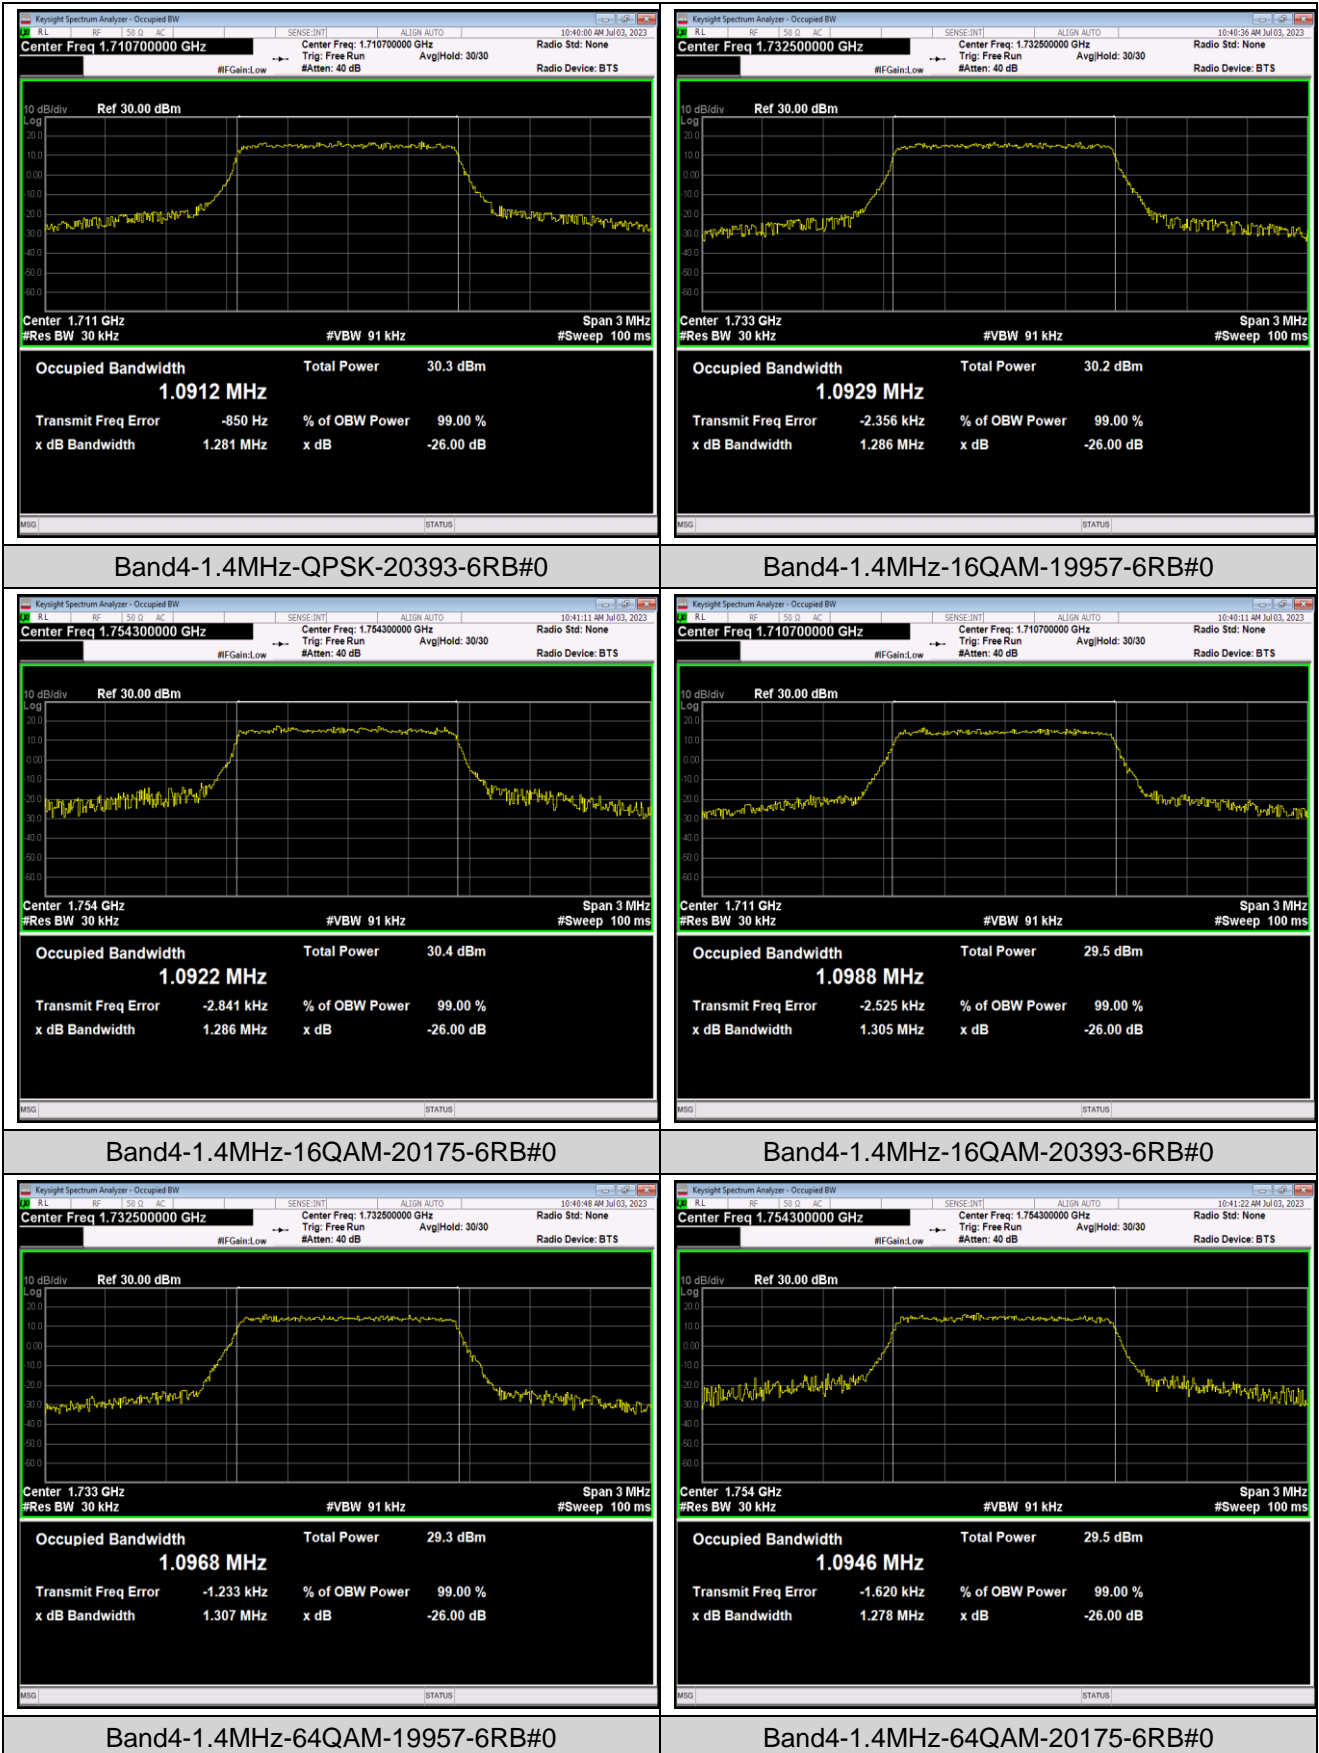

Band2-15MHz-QPSK-19125-75RB#0

Band2-15MHz-16QAM-18675-75RB#0

Band2-15MHz-16QAM-18900-75RB#0

Band2-15MHz-16QAM-19125-75RB#0

Band2-15MHz-64QAM-18675-75RB#0

Band2-15MHz-64QAM-18900-75RB#0

Band2-15MHz-64QAM-19125-75RB#0

Band2-20MHz-QPSK-18700-100RB#0

Band2-20MHz-QPSK-18900-100RB#0

Band2-20MHz-QPSK-19100-100RB#0

Band2-20MHz-16QAM-18700-100RB#0

Band2-20MHz-16QAM-18900-100RB#0

Band4-3MHz-16QAM-20385-15RB#0

Band4-3MHz-64QAM-19965-15RB#0

Band4-3MHz-64QAM-20175-15RB#0

Band4-3MHz-64QAM-20385-15RB#0

Band4-5MHz-QPSK-19975-25RB#0

Band4-5MHz-QPSK-20175-25RB#0

Band4-5MHz-QPSK-20375-25RB#0

Band4-5MHz-16QAM-19975-25RB#0

Band4-5MHz-16QAM-20175-25RB#0

Band4-5MHz-16QAM-20375-25RB#0

Band4-5MHz-64QAM-19975-25RB#0

Band4-5MHz-64QAM-20175-25RB#0

Band4-5MHz-64QAM-20375-25RB#0

Band4-10MHz-QPSK-20000-50RB#0

Band4-10MHz-QPSK-20175-50RB#0

Band4-10MHz-QPSK-20350-50RB#0