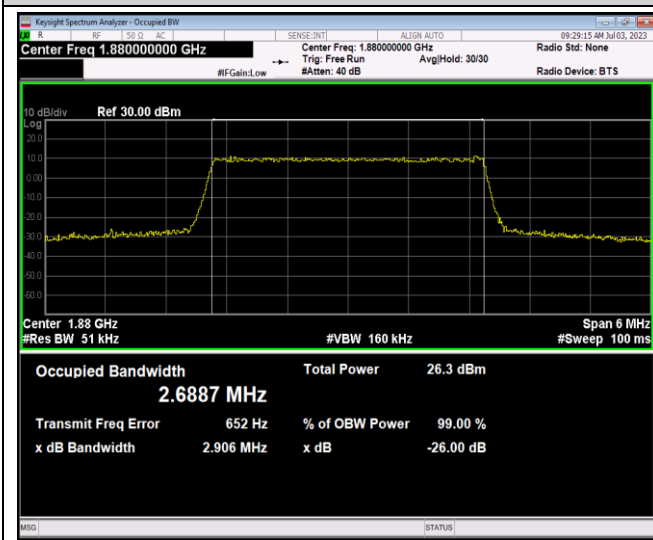

Test Graphs

Band2-3MHz-16QAM-19185-15RB#0

Band2-3MHz-64QAM-18615-15RB#0

Band2-3MHz-64QAM-18900-15RB#0

Band2-3MHz-64QAM-19185-15RB#0

Band2-5MHz-QPSK-18625-25RB#0

Band2-5MHz-QPSK-18900-25RB#0

Band2-5MHz-QPSK-19175-25RB#0