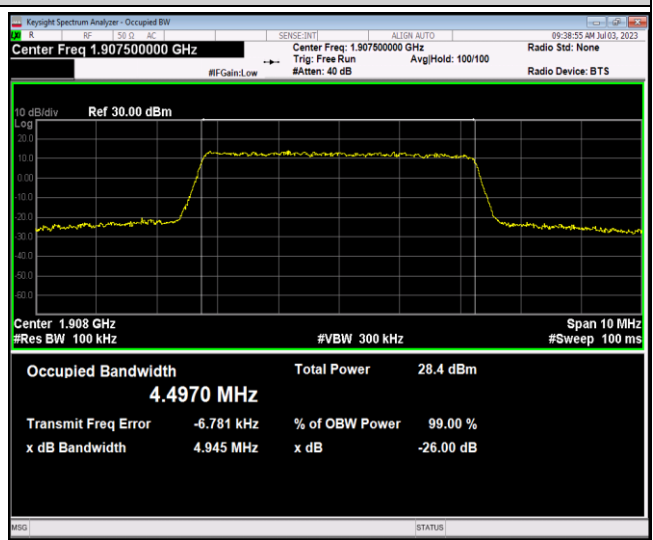

Band2-5MHz-16QAM-19175-25RB#0

Band2-5MHz-64QAM-18900-25RB#0