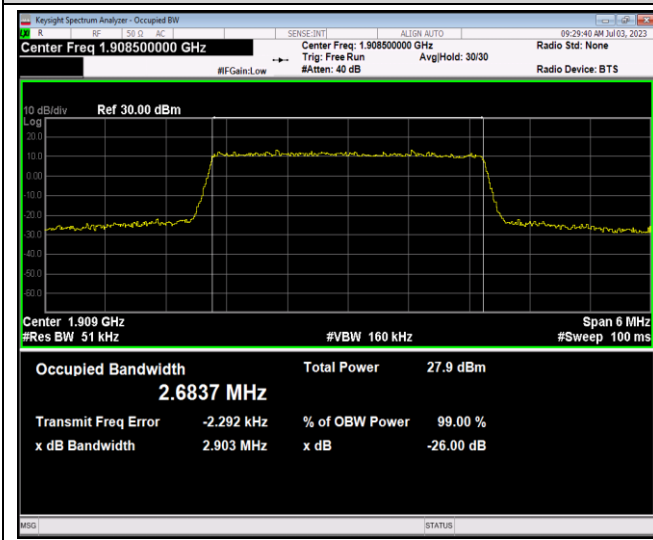

Test Graphs

Band2-3MHz-16QAM-19185-15RB#0

Band2-3MHz-64QAM-18615-15RB#0

Band2-3MHz-64QAM-18900-15RB#0

Band2-3MHz-64QAM-19185-15RB#0

Band2-5MHz-QPSK-18625-25RB#0

Band2-5MHz-QPSK-18900-25RB#0

Band2-5MHz-QPSK-19175-25RB#0