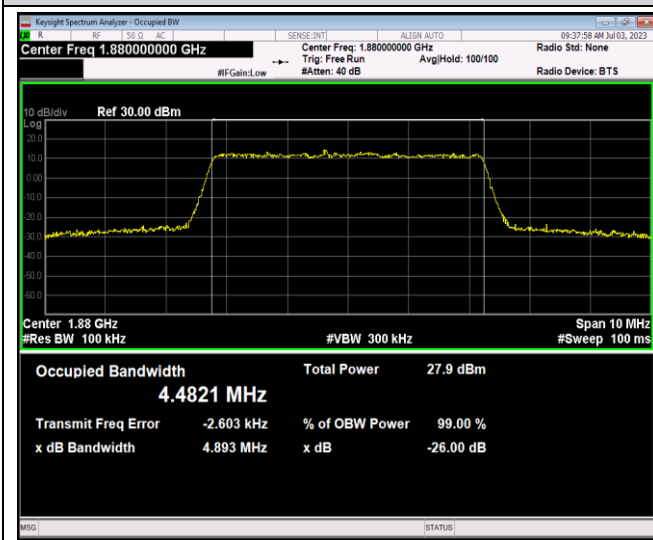

Band2-5MHz-16QAM-18900-25RB#0

Band2-5MHz-64QAM-18625-25RB#0