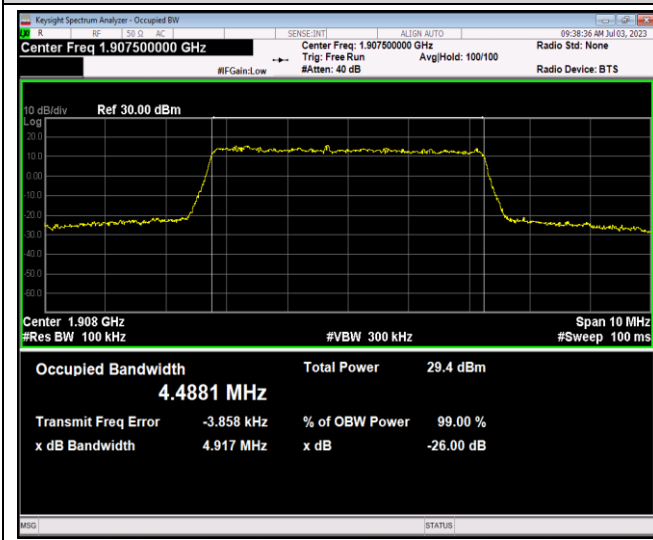

Band2-5MHz-QPSK-19175-25RB#0

Band2-5MHz-16QAM-18900-25RB#0