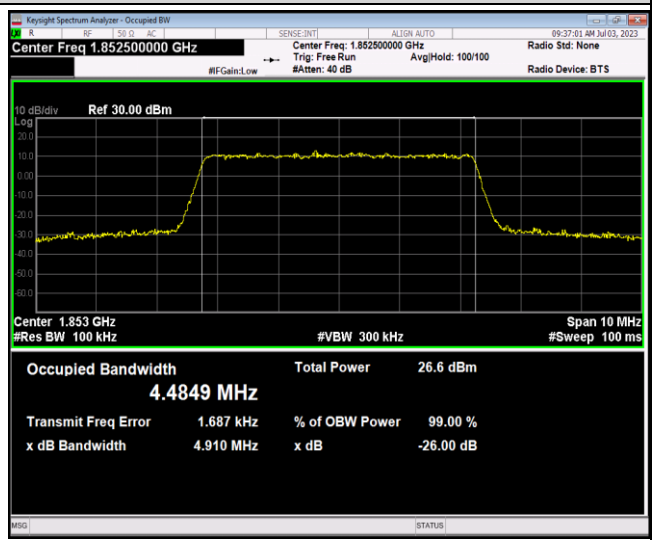

Band2-5MHz-16QAM-18625-25RB#0

Band2-5MHz-16QAM-19175-25RB#0