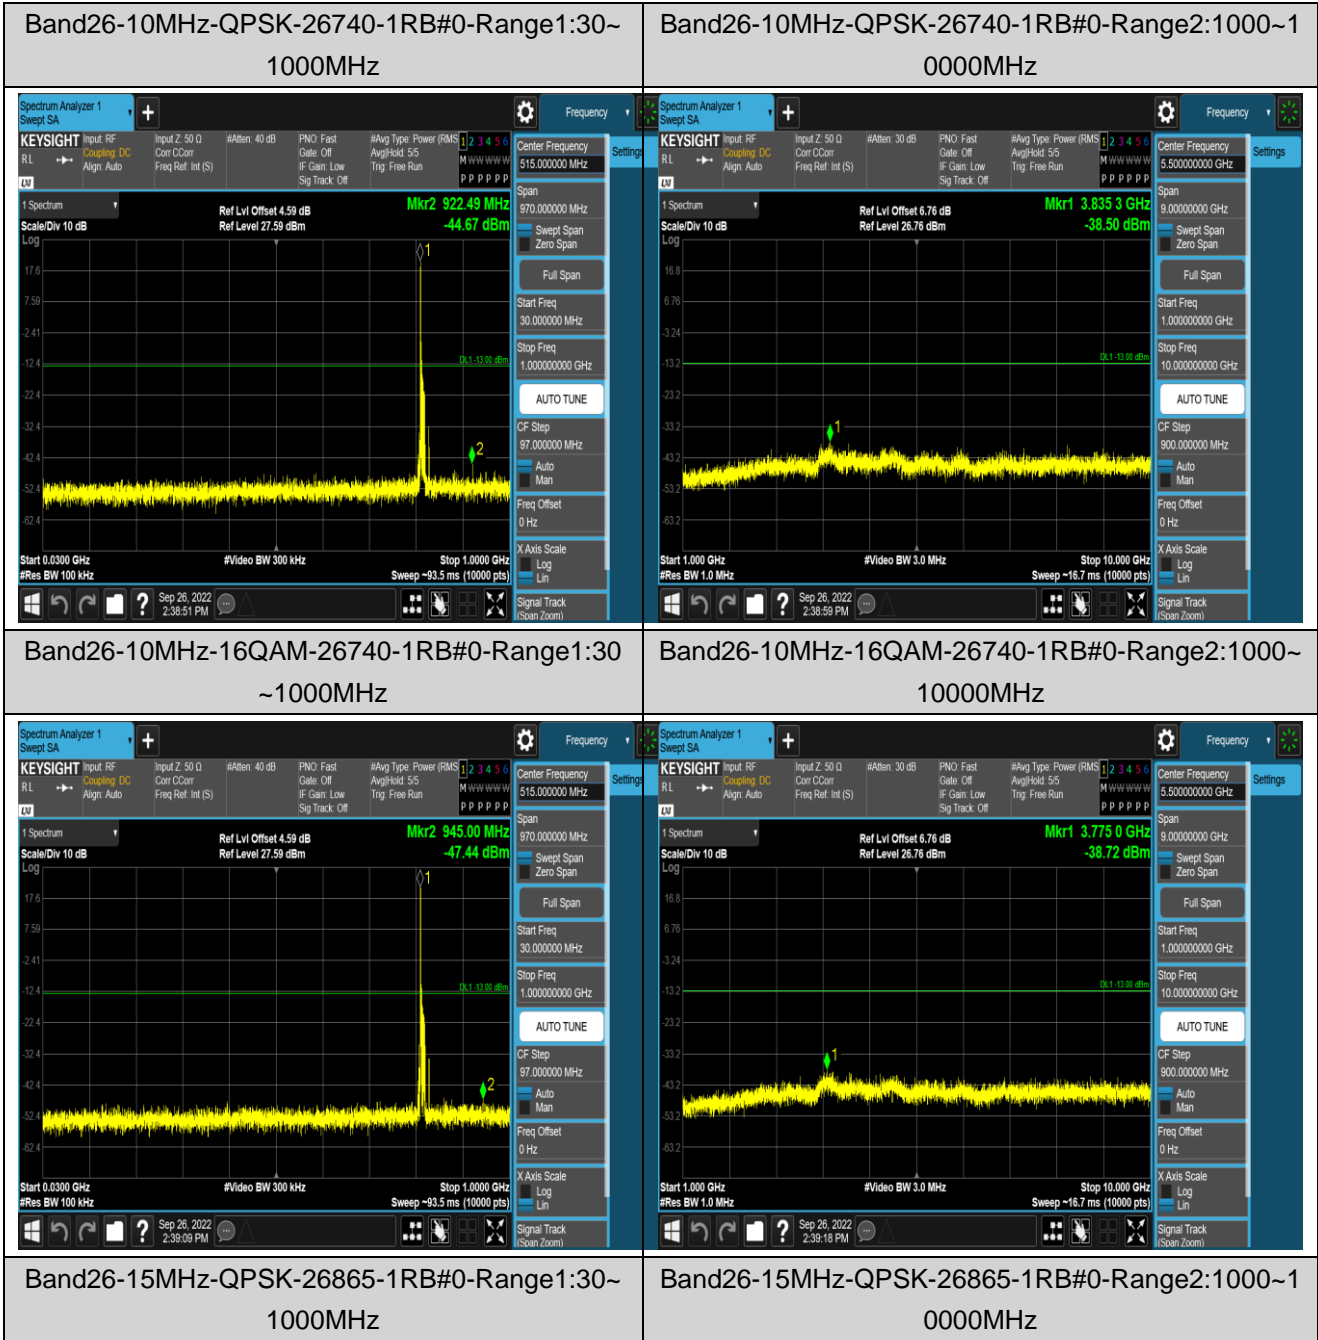

Band17-5MHz-QPSK-23825-1RB#0-Range1:30~1000MHz

Band17-5MHz-QPSK-23825-1RB#0-Range2:1000~10000MHz

Band17-5MHz-16QAM-23755-1RB#0-Range1:30~1000MHz

Band17-5MHz-16QAM-23755-1RB#0-Range2:1000~10000MHz

Band17-10MHz-QPSK-23790-1RB#0-Range1:30~1000MHz

Band17-10MHz-QPSK-23790-1RB#0-Range2:1000~10000MHz

Band17-10MHz-QPSK-23800-1RB#0-Range1:30~1000MHz

Band17-10MHz-QPSK-23800-1RB#0-Range2:1000~10000MHz

Band26-1.4MHz-QPSK-26697-1RB#0-Range1:30~1000MHz

Band26-1.4MHz-QPSK-26697-1RB#0-Range2:1000~10000MHz

Band26-1.4MHz-16QAM-26697-1RB#0-Range2:1000~10000MHz

Band26-1.4MHz-16QAM-26915-1RB#0-Range1:30  
~1000MHz

Band26-1.4MHz-16QAM-26915-1RB#0-Range2:1000  
~10000MHz

Band26-1.4MHz-16QAM-27033-1RB#0-Range1:30  
~1000MHz

Band26-1.4MHz-16QAM-27033-1RB#0-Range2:1000  
~10000MHz

Band26-15MHz-QPSK-26915-1RB#0-Range1:30~1000MHz

Band26-15MHz-QPSK-26915-1RB#0-Range2:1000~10000MHz

Band26-15MHz-QPSK-26965-1RB#0-Range1:30~1000MHz

Band26-15MHz-QPSK-26965-1RB#0-Range2:1000~10000MHz