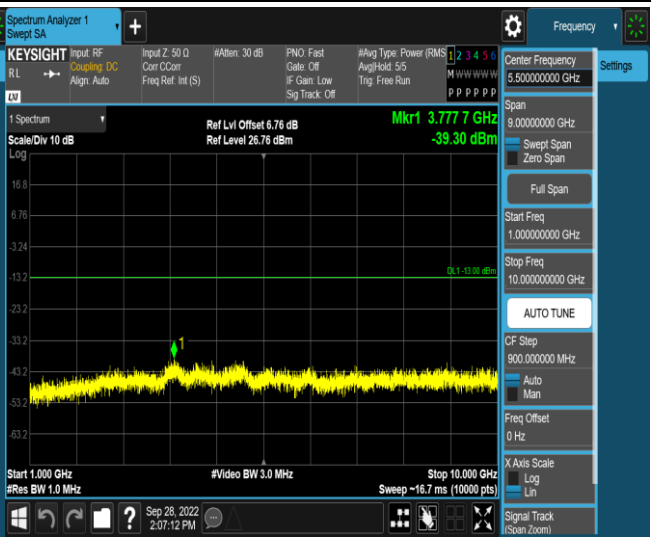

Band26-1.4MHz-QPSK-26740-1RB#0-Range1:30~1000MHz

Band26-1.4MHz-QPSK-26740-1RB#0-Range2:1000~10000MHz

Band26-1.4MHz-QPSK-27033-1RB#0-Range1:30~1000MHz

Band26-1.4MHz-QPSK-27033-1RB#0-Range2:1000~10000MHz

Band26-1.4MHz-16QAM-26697-1RB#0-Range1:30~1000MHz