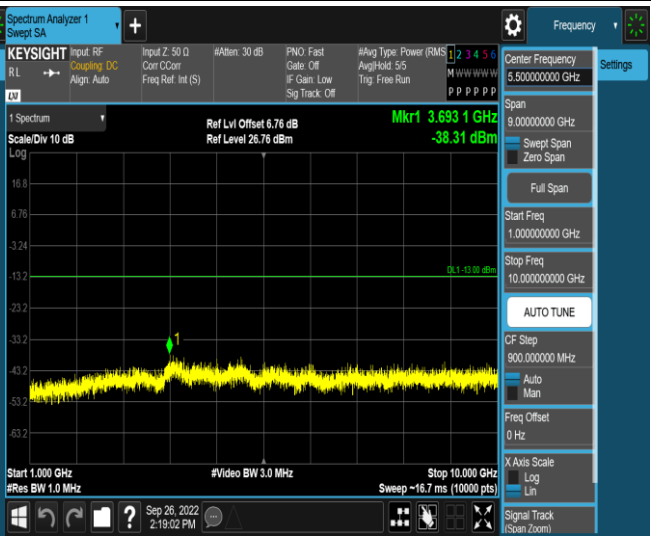

Band26-1.4MHz-16QAM-26697-1RB#0-Range2:1000~10000MHz