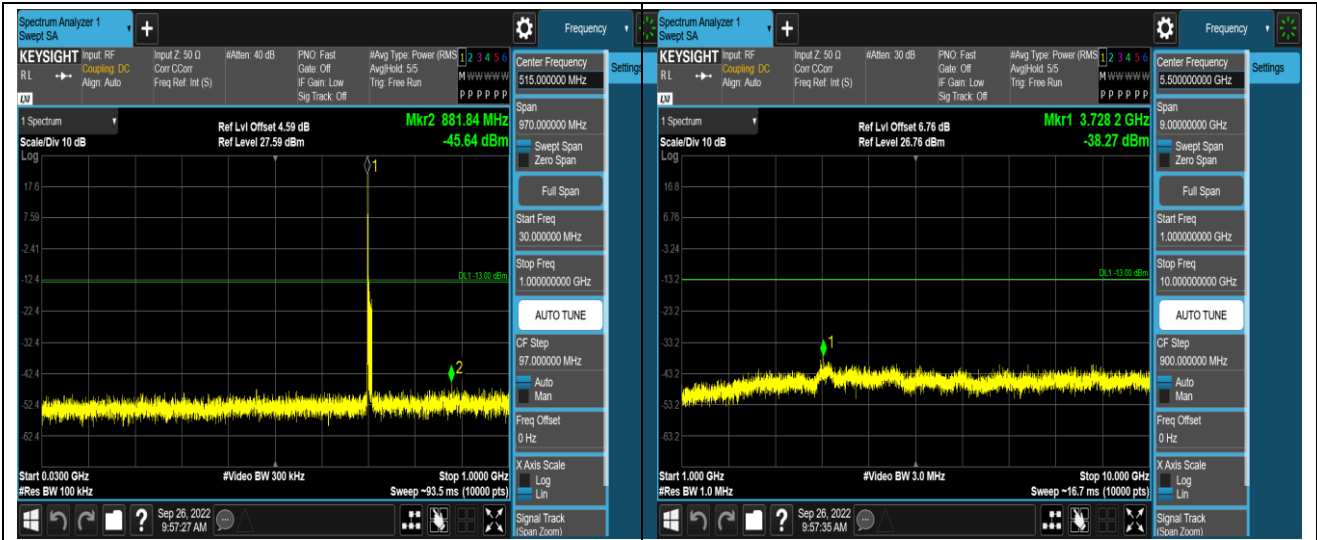

Band17-10MHz-QPSK-23790-1RB#0-Range2:1000~10000MHz

Band17-10MHz-QPSK-23800-1RB#0-Range1:30~1000MHz

Band17-10MHz-QPSK-23800-1RB#0-Range2:1000~10000MHz

Band26-1.4MHz-QPSK-26697-1RB#0-Range1:30~1000MHz

Band26-1.4MHz-QPSK-26697-1RB#0-Range2:1000~10000MHz