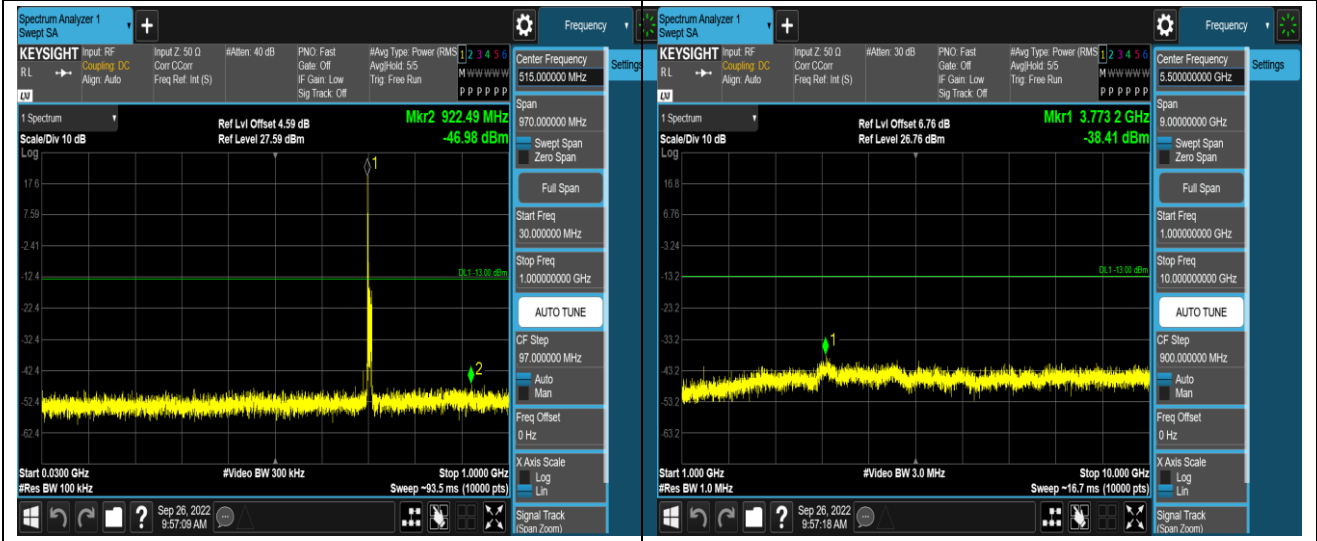

Band17-5MHz-QPSK-23825-1RB#0-Range1:30~1000MHz

Band17-5MHz-QPSK-23825-1RB#0-Range2:1000~10000MHz

Band17-5MHz-16QAM-23755-1RB#0-Range1:30~1000MHz

Band17-5MHz-16QAM-23755-1RB#0-Range2:1000~10000MHz

Band17-10MHz-QPSK-23790-1RB#0-Range1:30~1000MHz

Band17-10MHz-QPSK-23790-1RB#0-Range2:1000~10000MHz

Band17-10MHz-QPSK-23800-1RB#0-Range1:30~1000MHz

Band17-10MHz-QPSK-23800-1RB#0-Range2:1000~10000MHz

Band26-1.4MHz-QPSK-26697-1RB#0-Range1:30~1000MHz

Band26-1.4MHz-QPSK-26697-1RB#0-Range2:1000~10000MHz