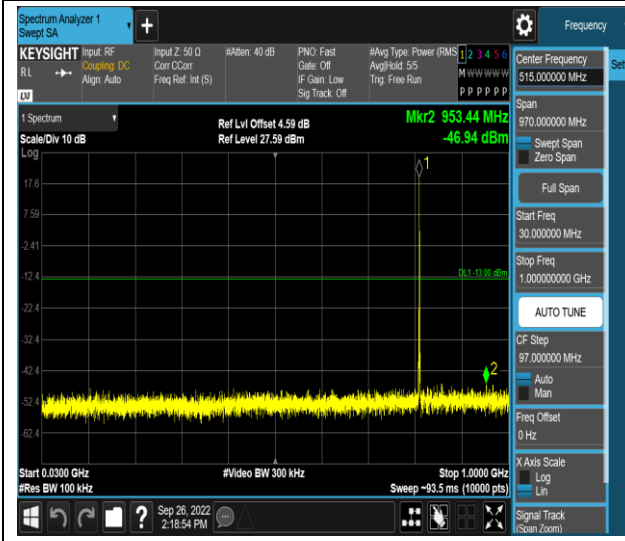

Band26-1.4MHz-16QAM-26697-1RB#0-Range1:30~1000MHz