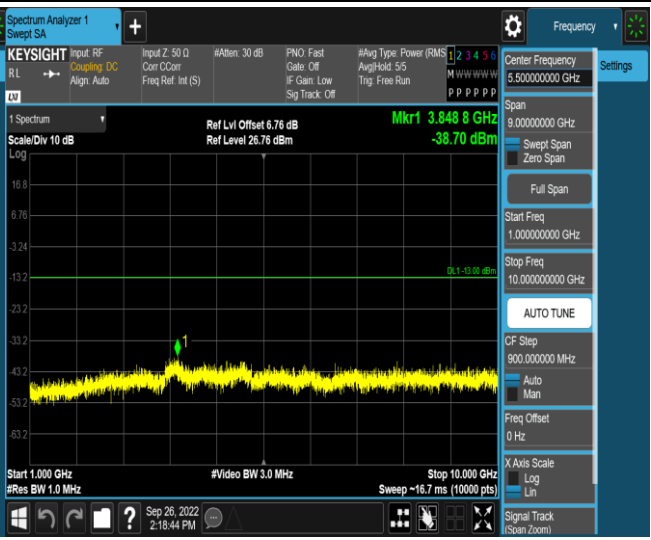

Band17-10MHz-QPSK-23790-1RB#0-Range2:1000~10000MHz

Band17-10MHz-QPSK-23800-1RB#0-Range1:30~1000MHz

Band17-10MHz-QPSK-23800-1RB#0-Range2:1000~10000MHz

Band26-1.4MHz-QPSK-26697-1RB#0-Range1:30~1000MHz

Band26-1.4MHz-QPSK-26697-1RB#0-Range2:1000~10000MHz