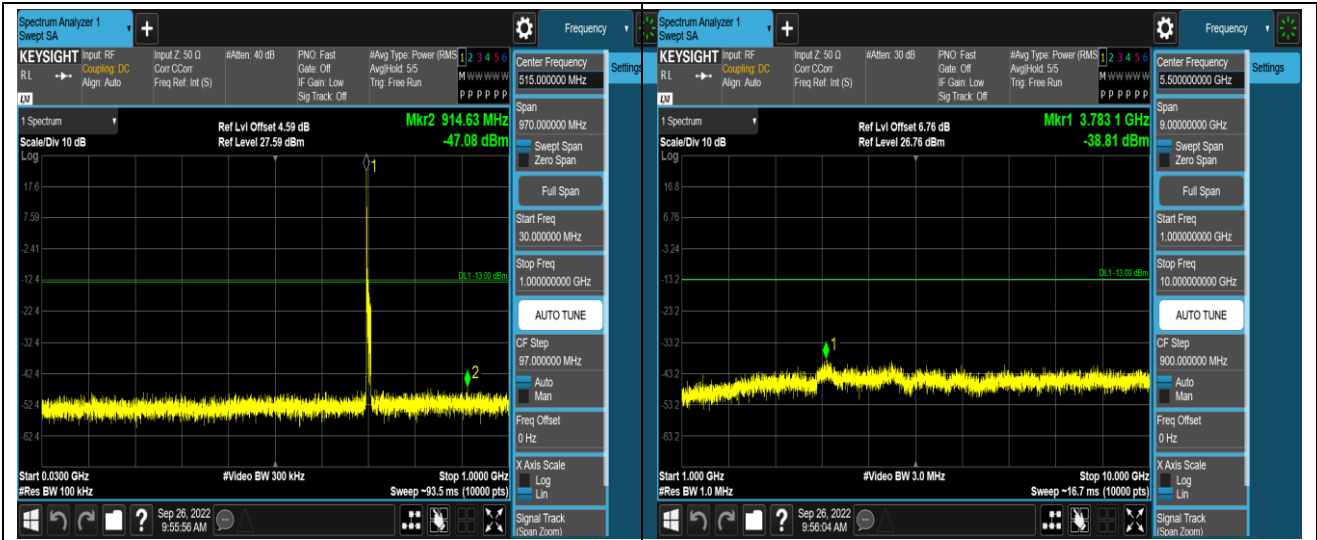

Band17-5MHz-QPSK-23825-1RB#0-Range1:30~1000MHz

Band17-5MHz-QPSK-23825-1RB#0-Range2:1000~10000MHz

Band17-5MHz-16QAM-23755-1RB#0-Range1:30~1000MHz

Band17-5MHz-16QAM-23755-1RB#0-Range2:1000~10000MHz

Band17-10MHz-QPSK-23790-1RB#0-Range1:30~1000MHz

Band17-10MHz-QPSK-23790-1RB#0-Range2:1000~10000MHz

Band17-10MHz-QPSK-23800-1RB#0-Range1:30~1000MHz

Band17-10MHz-QPSK-23800-1RB#0-Range2:1000~10000MHz

Band26-1.4MHz-QPSK-26697-1RB#0-Range1:30~1000MHz

Band26-1.4MHz-QPSK-26697-1RB#0-Range2:1000~10000MHz