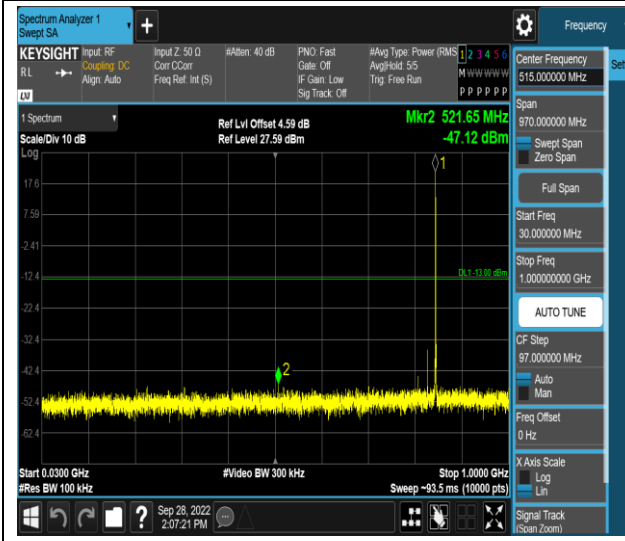

Band26-1.4MHz-16QAM-27033-1RB#0-Range1:30
~1000MHz

Band26-1.4MHz-16QAM-27033-1RB#0-Range2:1000
~10000MHz