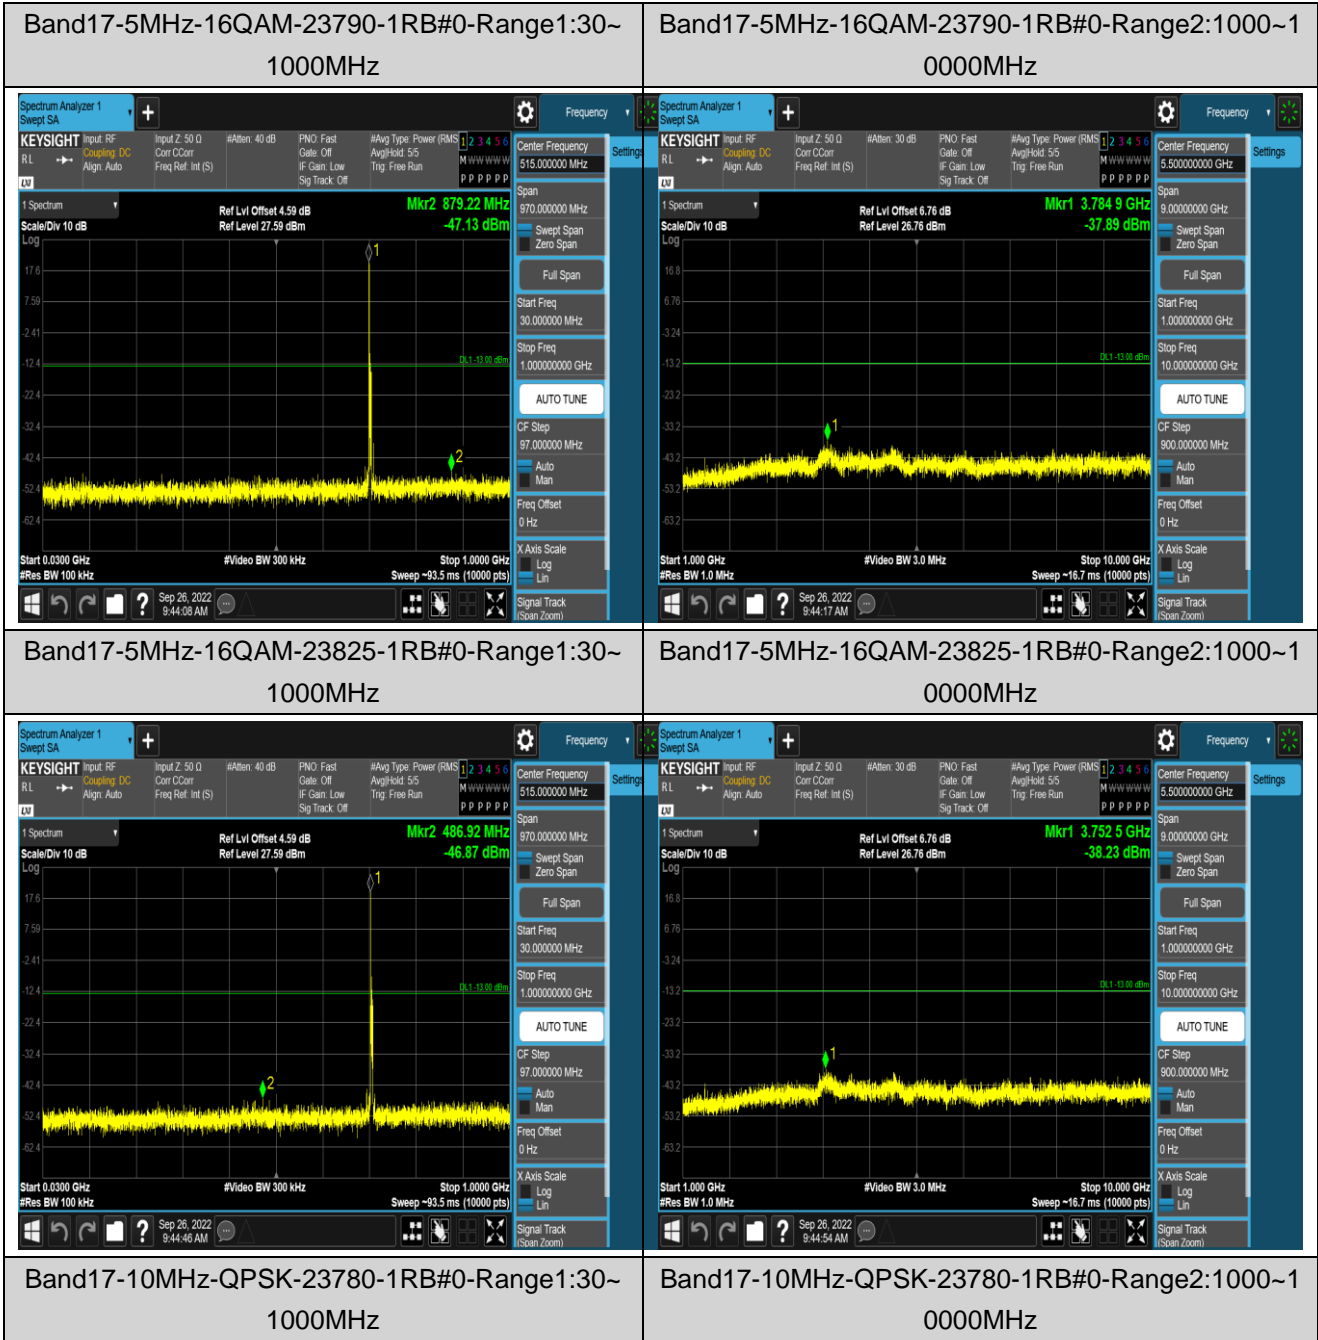

Band17-5MHz-QPSK-23825-1RB#0-Range1:30~1000MHz

Band17-5MHz-QPSK-23825-1RB#0-Range2:1000~10000MHz

Band17-5MHz-16QAM-23755-1RB#0-Range1:30~1000MHz

Band17-5MHz-16QAM-23755-1RB#0-Range2:1000~10000MHz

Band17-10MHz-QPSK-23790-1RB#0-Range1:30~1000MHz

Band17-10MHz-QPSK-23790-1RB#0-Range2:1000~10000MHz

Band17-10MHz-QPSK-23800-1RB#0-Range1:30~1000MHz

Band17-10MHz-QPSK-23800-1RB#0-Range2:1000~10000MHz

Band26-1.4MHz-QPSK-26697-1RB#0-Range1:30~1000MHz

Band26-1.4MHz-QPSK-26697-1RB#0-Range2:1000~10000MHz