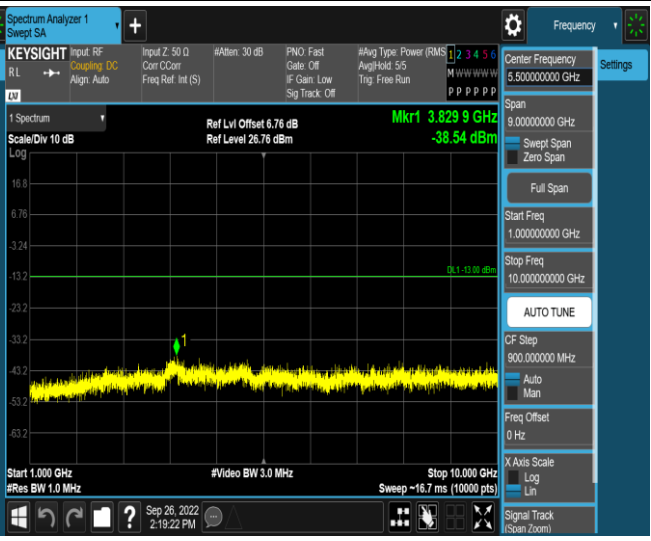

Band26-1.4MHz-QPSK-26740-1RB#0-Range2:1000~10000MHz