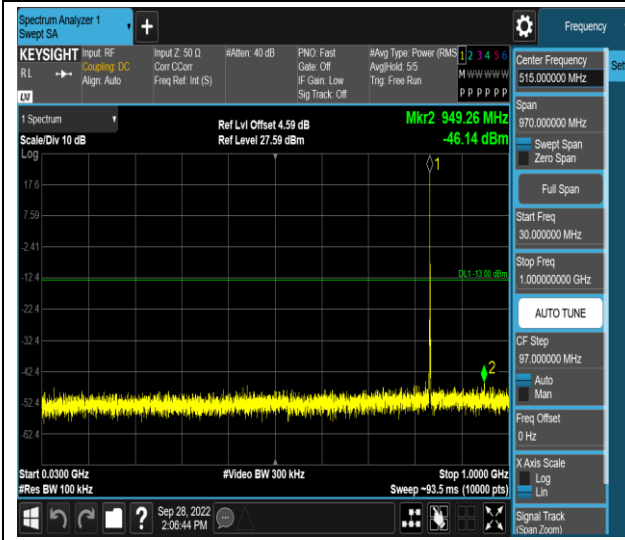

Band26-1.4MHz-16QAM-26697-1RB#0-Range2:1000~10000MHz

Band26-1.4MHz-16QAM-26915-1RB#0-Range1:30  
~1000MHz

Band26-1.4MHz-16QAM-26915-1RB#0-Range2:1000  
~10000MHz

Band26-1.4MHz-16QAM-27033-1RB#0-Range1:30  
~1000MHz