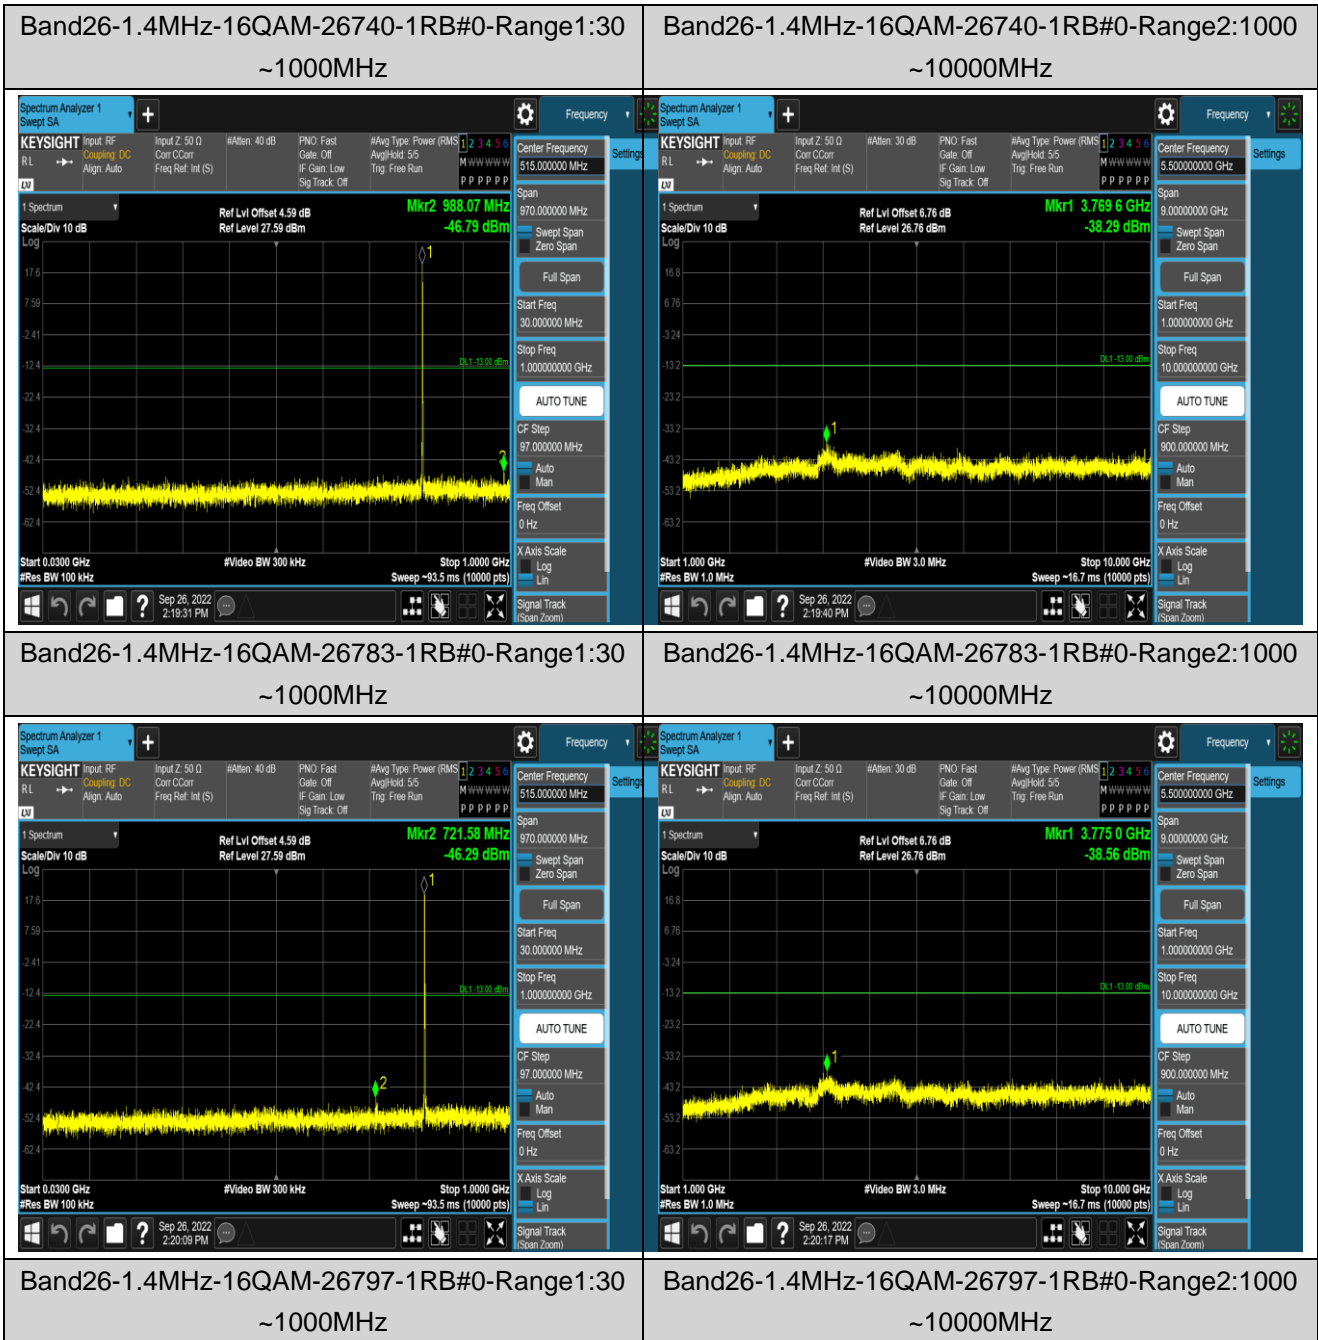

Band17-5MHz-QPSK-23825-1RB#0-Range1:30~1000MHz

Band17-5MHz-QPSK-23825-1RB#0-Range2:1000~10000MHz

Band17-5MHz-16QAM-23755-1RB#0-Range1:30~1000MHz

Band17-5MHz-16QAM-23755-1RB#0-Range2:1000~10000MHz

Band17-10MHz-QPSK-23790-1RB#0-Range1:30~1000MHz

Band17-10MHz-QPSK-23790-1RB#0-Range2:1000~10000MHz

Band17-10MHz-QPSK-23800-1RB#0-Range1:30~1000MHz

Band17-10MHz-QPSK-23800-1RB#0-Range2:1000~10000MHz

Band26-1.4MHz-QPSK-26697-1RB#0-Range1:30~1000MHz

Band26-1.4MHz-QPSK-26697-1RB#0-Range2:1000~10000MHz

Band26-1.4MHz-QPSK-26740-1RB#0-Range1:30~1000MHz

Band26-1.4MHz-QPSK-26740-1RB#0-Range2:1000~10000MHz

Band26-1.4MHz-QPSK-27033-1RB#0-Range1:30~1000MHz

Band26-1.4MHz-QPSK-27033-1RB#0-Range2:1000~10000MHz

Band26-1.4MHz-16QAM-26697-1RB#0-Range1:30~1000MHz

Band26-1.4MHz-16QAM-26697-1RB#0-Range2:1000~10000MHz

Band26-1.4MHz-16QAM-26915-1RB#0-Range1:30  
~1000MHz

Band26-1.4MHz-16QAM-26915-1RB#0-Range2:1000  
~10000MHz

Band26-1.4MHz-16QAM-27033-1RB#0-Range1:30  
~1000MHz