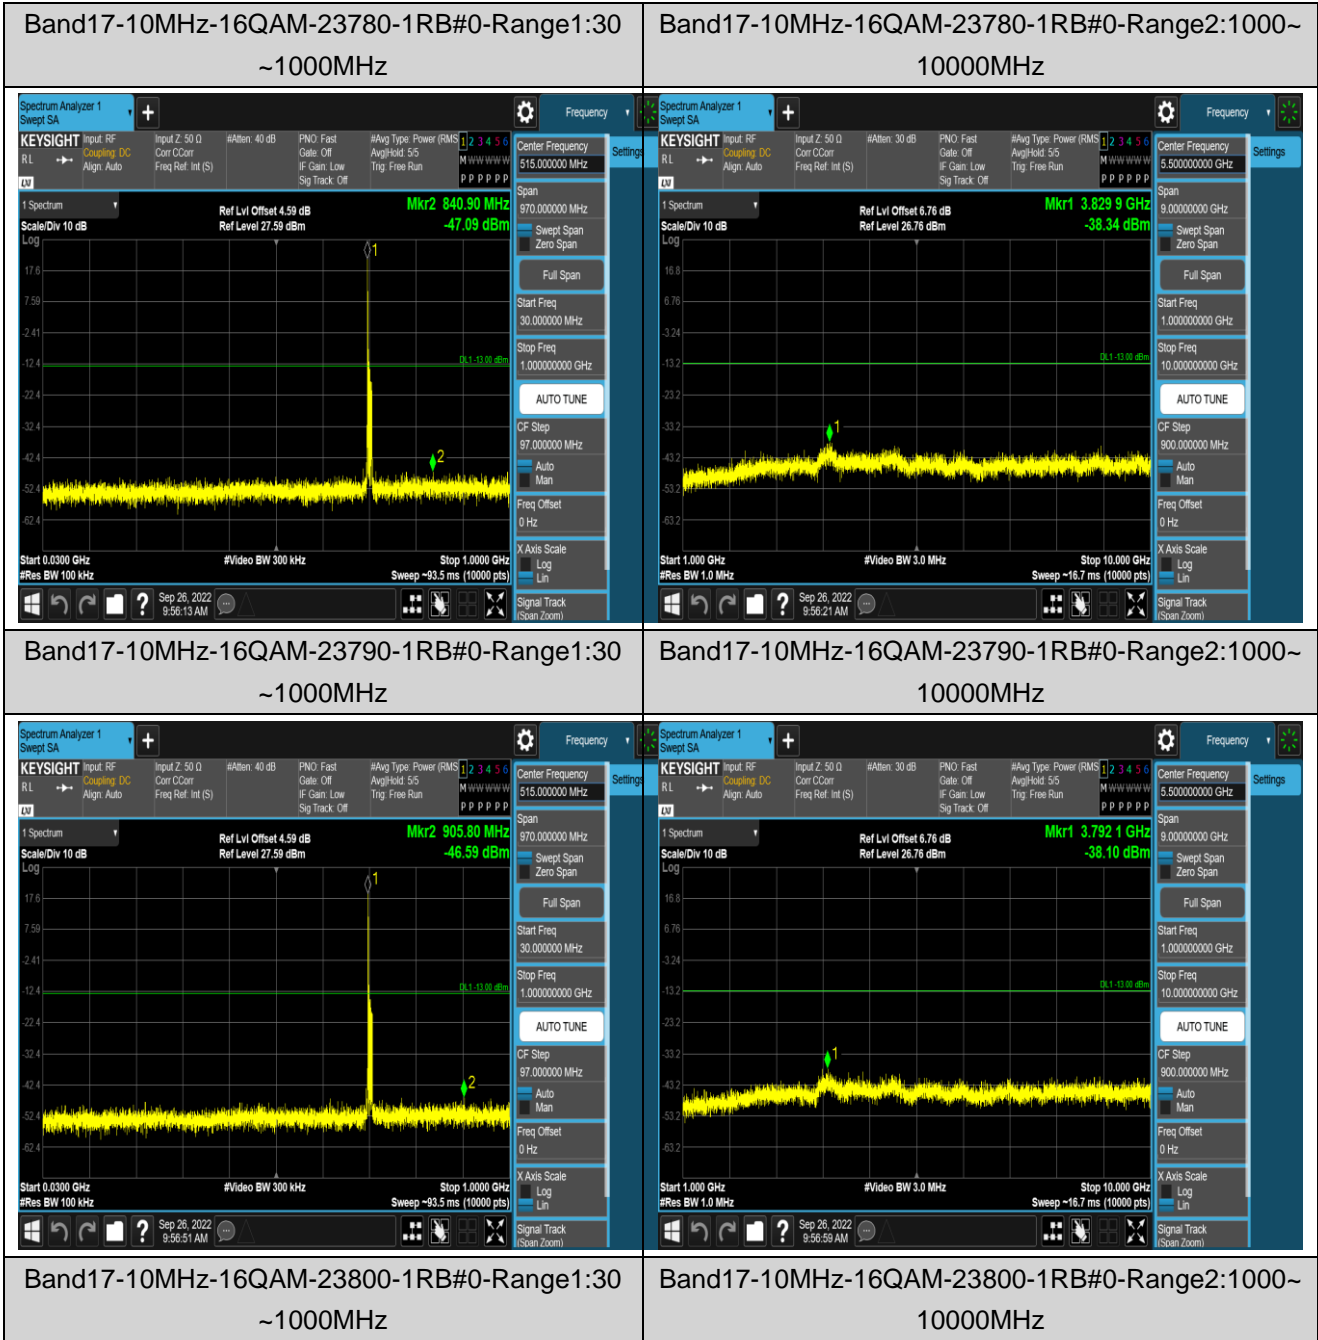

Band17-5MHz-QPSK-23825-1RB#0-Range1:30~1000MHz

Band17-5MHz-QPSK-23825-1RB#0-Range2:1000~10000MHz

Band17-5MHz-16QAM-23755-1RB#0-Range1:30~1000MHz

Band17-5MHz-16QAM-23755-1RB#0-Range2:1000~10000MHz

Band17-10MHz-QPSK-23790-1RB#0-Range1:30~1000MHz

Band17-10MHz-QPSK-23790-1RB#0-Range2:1000~10000MHz

Band17-10MHz-QPSK-23800-1RB#0-Range1:30~1000MHz

Band17-10MHz-QPSK-23800-1RB#0-Range2:1000~10000MHz

Band26-1.4MHz-QPSK-26697-1RB#0-Range1:30~1000MHz

Band26-1.4MHz-QPSK-26697-1RB#0-Range2:1000~10000MHz