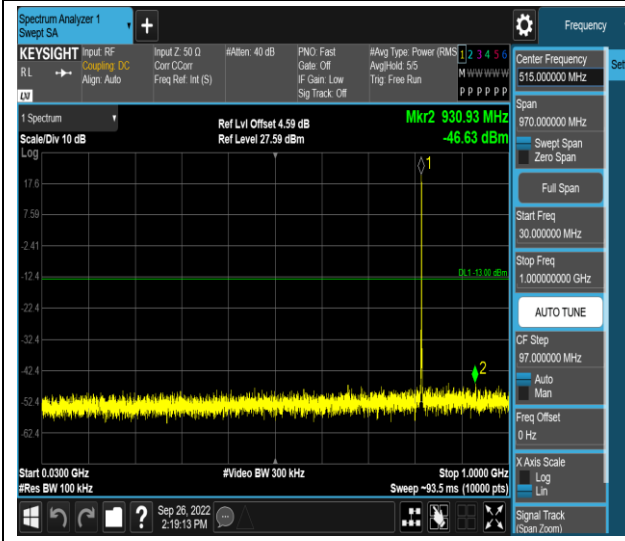

Band26-1.4MHz-QPSK-26740-1RB#0-Range1:30~1000MHz