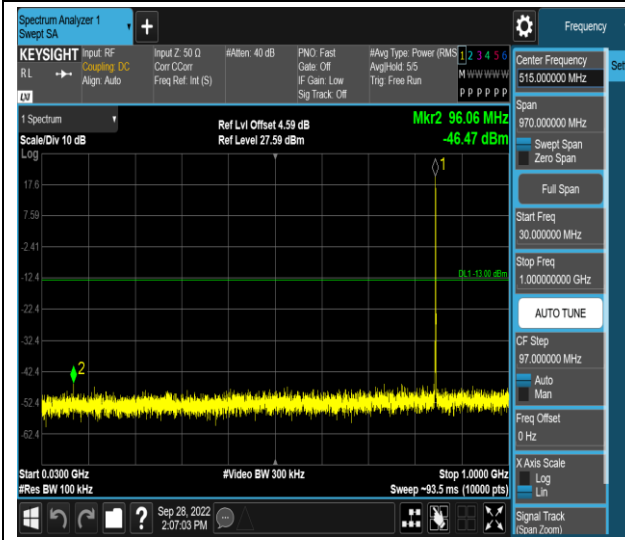

Band26-1.4MHz-QPSK-26740-1RB#0-Range1:30~1000MHz

Band26-1.4MHz-QPSK-26740-1RB#0-Range2:1000~10000MHz

Band26-1.4MHz-QPSK-27033-1RB#0-Range1:30~1000MHz

Band26-1.4MHz-QPSK-27033-1RB#0-Range2:1000~10000MHz

Band26-1.4MHz-16QAM-26697-1RB#0-Range1:30~1000MHz