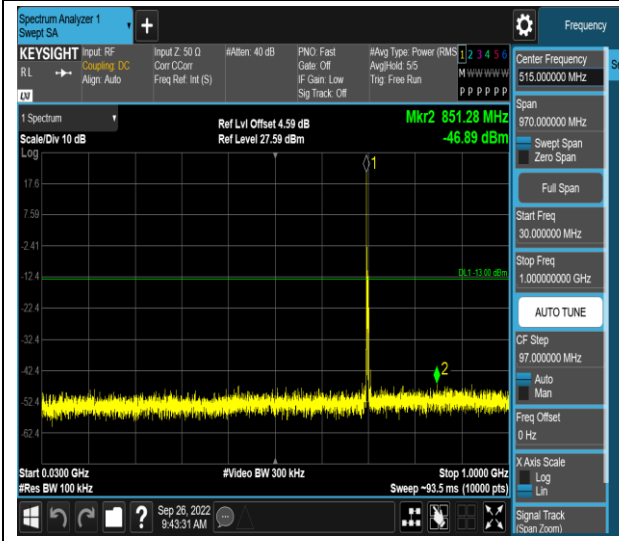

Band17-5MHz-QPSK-23825-1RB#0-Range1:30~1000MHz

Band17-5MHz-QPSK-23825-1RB#0-Range2:1000~10000MHz

Band17-5MHz-16QAM-23755-1RB#0-Range1:30~1000MHz

Band17-5MHz-16QAM-23755-1RB#0-Range2:1000~10000MHz

Band17-10MHz-QPSK-23790-1RB#0-Range1:30~1000MHz

Band17-10MHz-QPSK-23790-1RB#0-Range2:1000~10000MHz

Band17-10MHz-QPSK-23800-1RB#0-Range1:30~1000MHz

Band17-10MHz-QPSK-23800-1RB#0-Range2:1000~10000MHz

Band26-1.4MHz-QPSK-26697-1RB#0-Range1:30~1000MHz

Band26-1.4MHz-QPSK-26697-1RB#0-Range2:1000~10000MHz