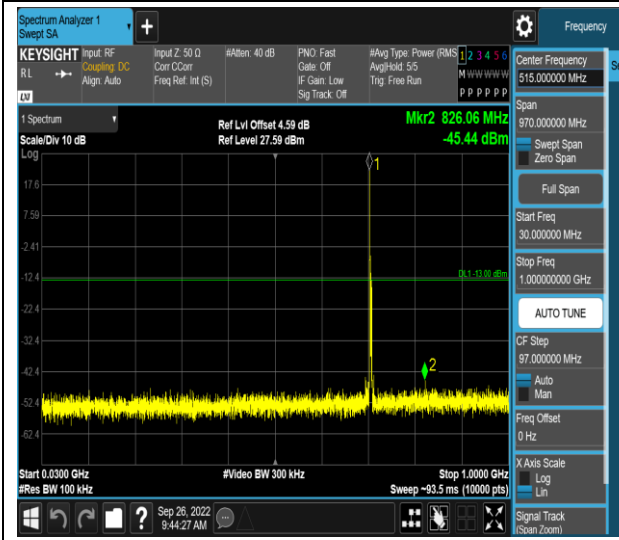

Band17-5MHz-QPSK-23825-1RB#0-Range1:30~1000MHz

Band17-5MHz-QPSK-23825-1RB#0-Range2:1000~10000MHz

Band17-5MHz-16QAM-23755-1RB#0-Range1:30~1000MHz

Band17-5MHz-16QAM-23755-1RB#0-Range2:1000~10000MHz

Band17-10MHz-QPSK-23790-1RB#0-Range1:30~1000MHz

Band17-10MHz-QPSK-23790-1RB#0-Range2:1000~10000MHz

Band17-10MHz-QPSK-23800-1RB#0-Range1:30~1000MHz

Band17-10MHz-QPSK-23800-1RB#0-Range2:1000~10000MHz

Band26-1.4MHz-QPSK-26697-1RB#0-Range1:30~1000MHz

Band26-1.4MHz-QPSK-26697-1RB#0-Range2:1000~10000MHz