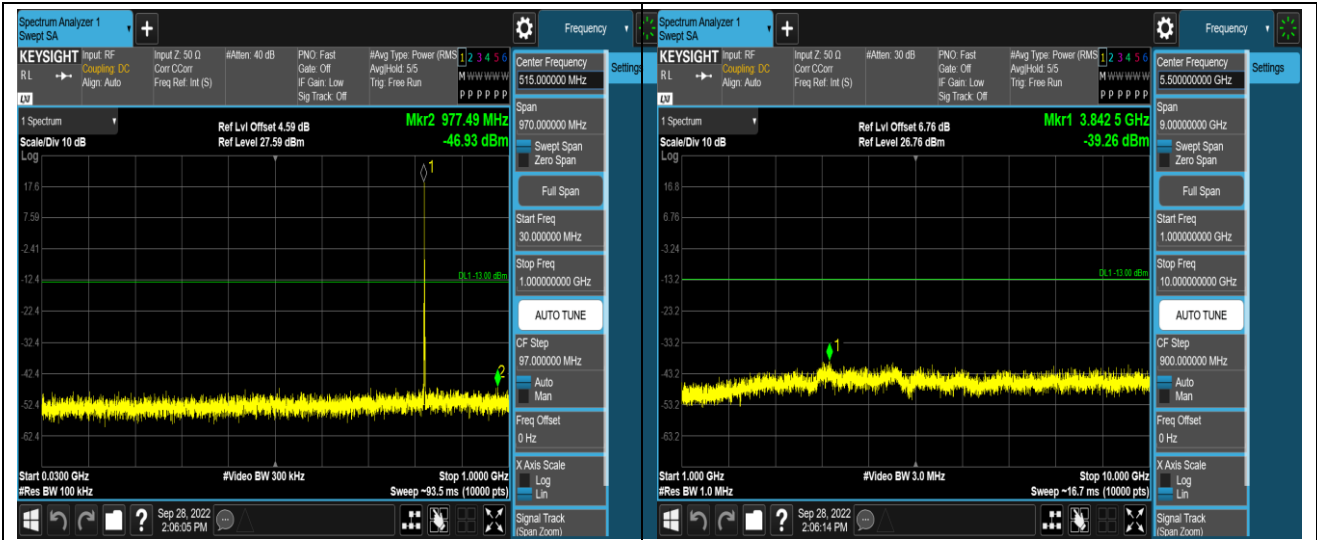

Band26-1.4MHz-16QAM-26915-1RB#0-Range1:30
~1000MHz

Band26-1.4MHz-16QAM-26915-1RB#0-Range2:1000
~10000MHz