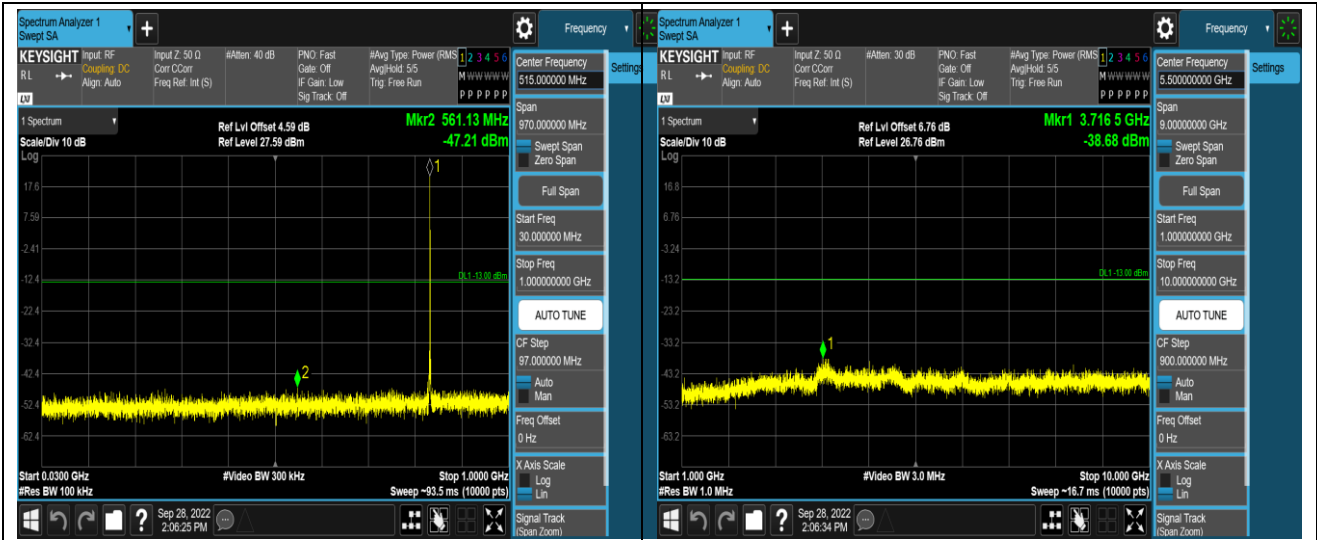

Band26-1.4MHz-QPSK-27033-1RB#0-Range1:30~1000MHz

Band26-1.4MHz-QPSK-27033-1RB#0-Range2:1000~10000MHz