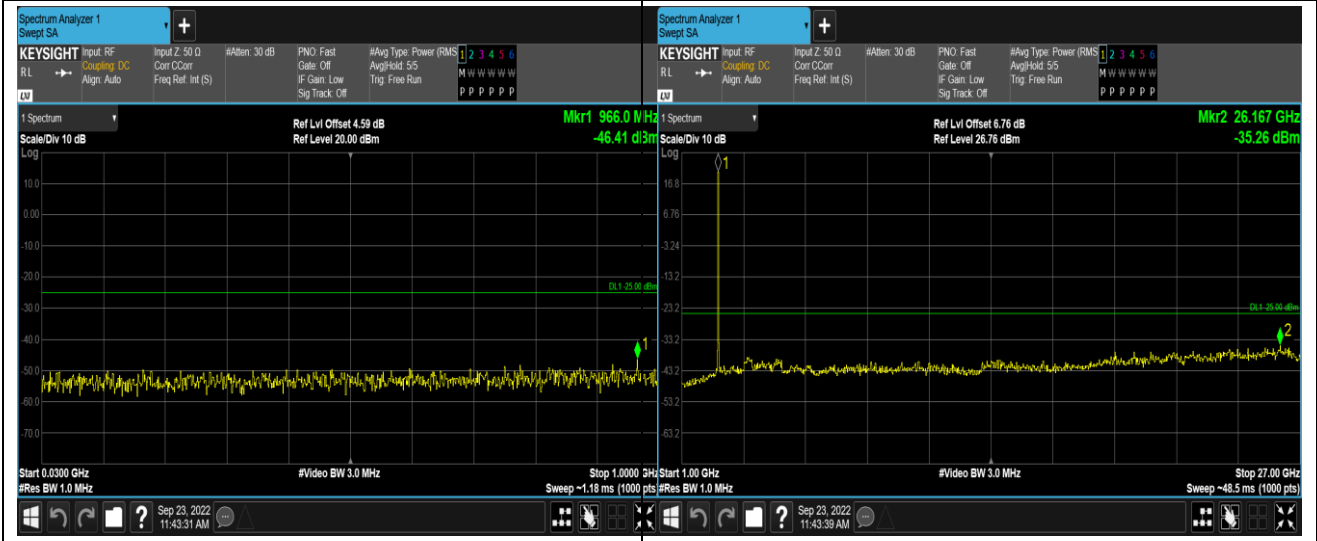

Band7-20MHz-QPSK-21100-1RB#0-Range1:30~1000MHz

Band7-20MHz-QPSK-21100-1RB#0-Range2:1000~27000MHz