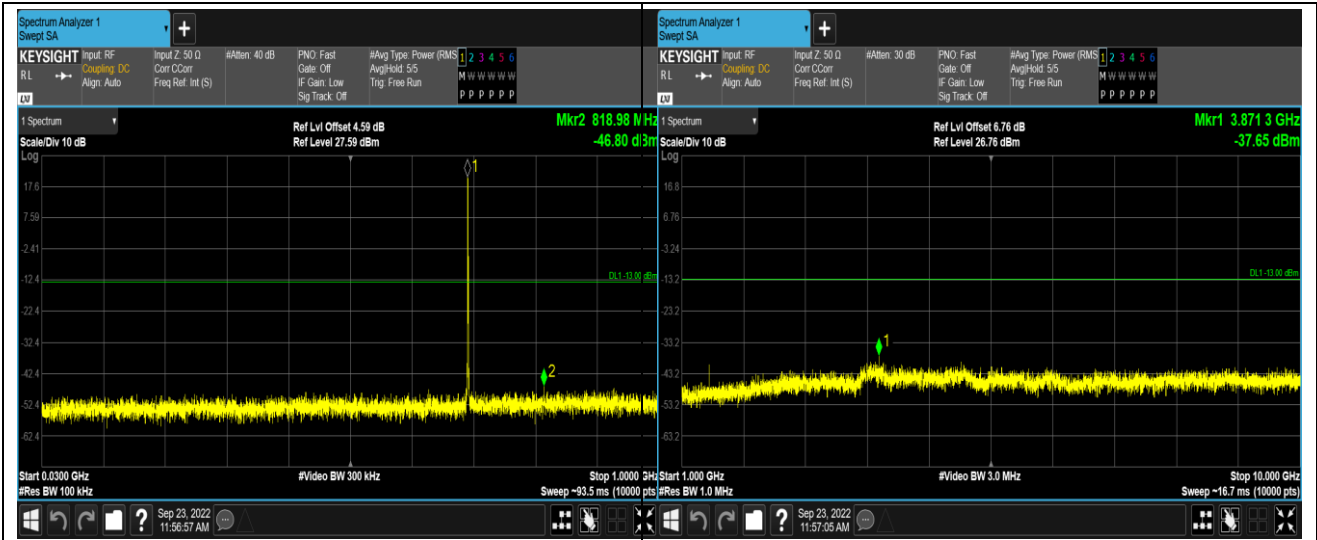

Band7-20MHz-16QAM-21350-1RB#0-Range2:1000~7000MHz

Band12-1.4MHz-QPSK-23017-1RB#0-Range1:30~1000MHz

Band12-1.4MHz-QPSK-23017-1RB#0-Range2:1000~10000MHz

Band12-1.4MHz-16QAM-23095-1RB#0-Range1:30
~1000MHz

Band12-1.4MHz-16QAM-23095-1RB#0-Range2:1000
~10000MHz