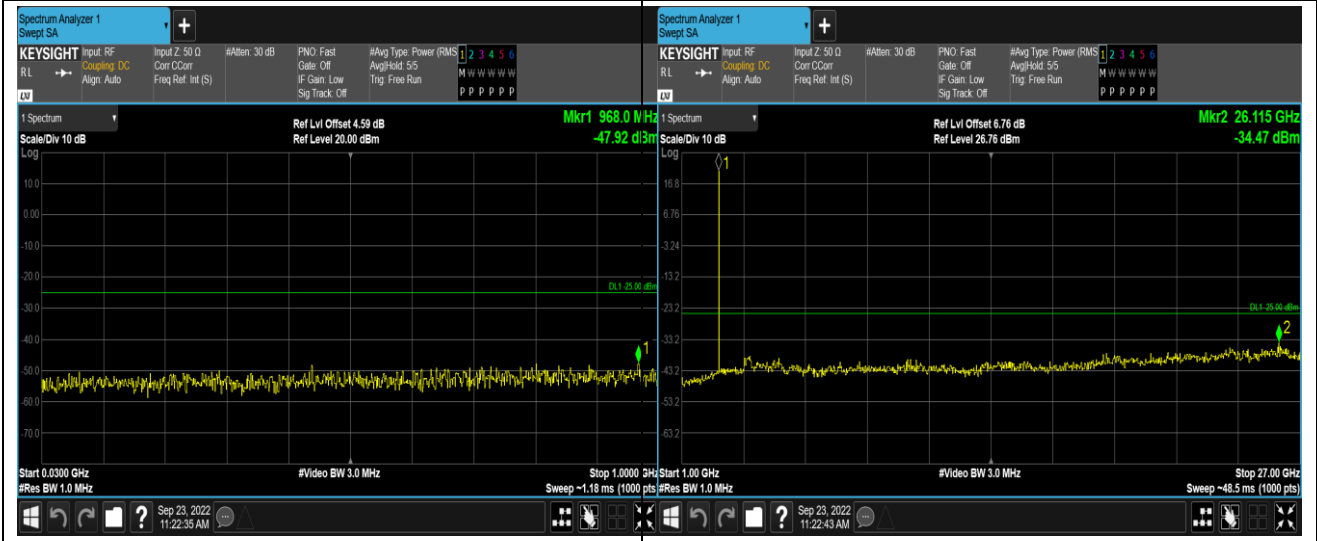

Band2-20MHz-16QAM-18700-1RB#0-Range2:1000~20000MHz

Band7-5MHz-QPSK-21100-1RB#0-Range1:30~100
00MHz

Band7-5MHz-QPSK-21100-1RB#0-Range2:1000~270
00MHz

Band7-5MHz-QPSK-21425-1RB#0-Range1:30~10
00MHz

Band7-5MHz-QPSK-21425-1RB#0-Range2:1000~270
00MHz