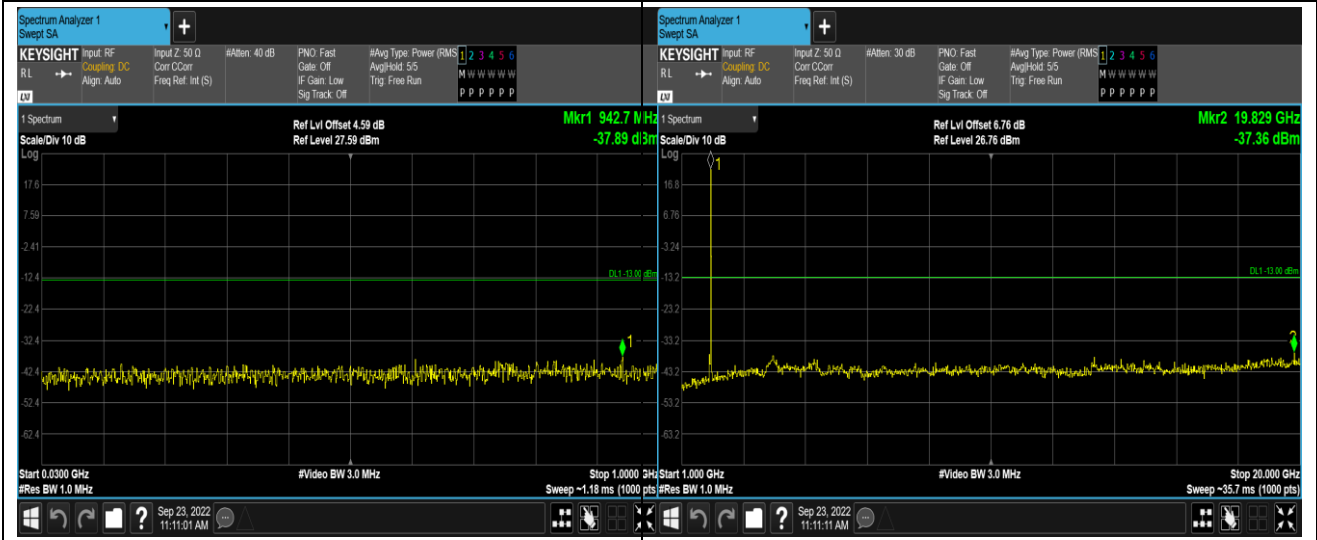

Band2-1.4MHz-16QAM-18900-1RB#0-Range1:30~1000MHz

Band2-1.4MHz-16QAM-18900-1RB#0-Range2:1000~20000MHz

Band2-20MHz-QPSK-19100-1RB#0-Range1:30~1000MHz

Band2-20MHz-QPSK-19100-1RB#0-Range2:1000~20000MHz

Band2-20MHz-16QAM-18700-1RB#0-Range1:30~1000MHz