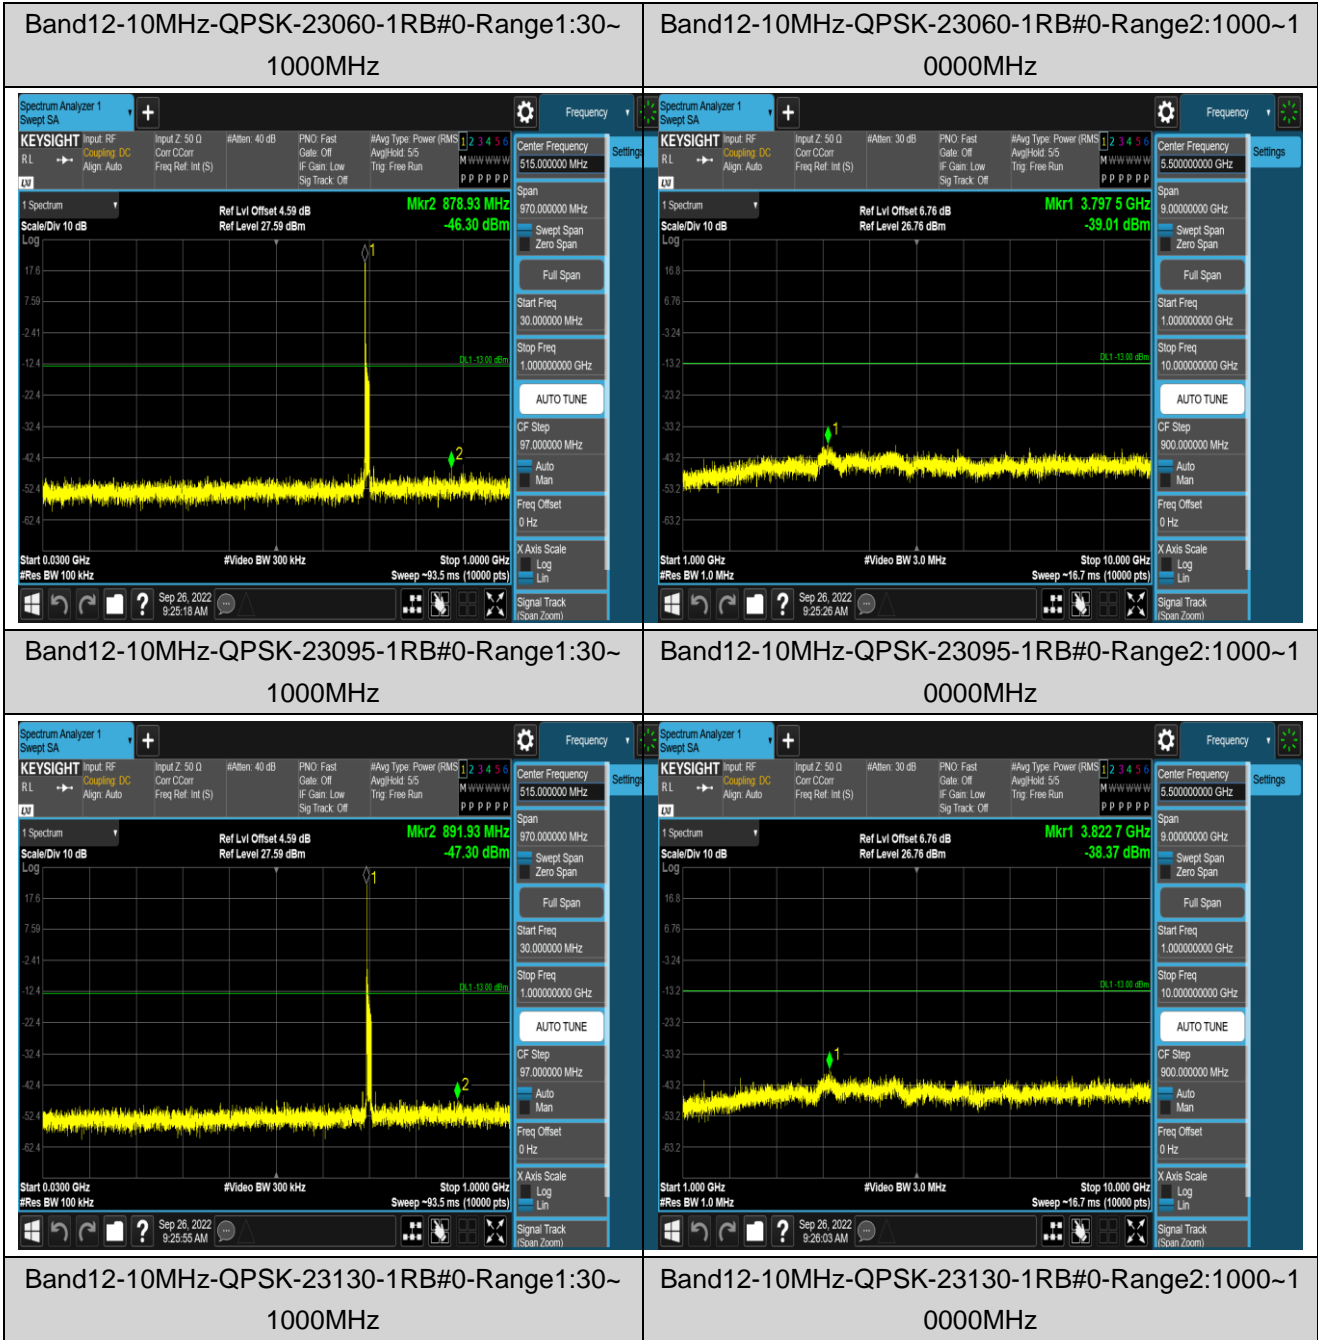

Band7-20MHz-16QAM-21350-1RB#0-Range2:1000~7000MHz

Band12-1.4MHz-QPSK-23017-1RB#0-Range1:30~1000MHz

Band12-1.4MHz-QPSK-23017-1RB#0-Range2:1000~10000MHz

Band12-1.4MHz-16QAM-23095-1RB#0-Range1:30
~1000MHz

Band12-1.4MHz-16QAM-23095-1RB#0-Range2:1000
~10000MHz

Band12-1.4MHz-16QAM-23173-1RB#0-Range1:30
~1000MHz

Band12-1.4MHz-16QAM-23173-1RB#0-Range2:1000
~10000MHz

Band12-10MHz-16QAM-23060-1RB#0-Range1:30
~1000MHz

Band12-10MHz-16QAM-23060-1RB#0-Range2:1000~
10000MHz