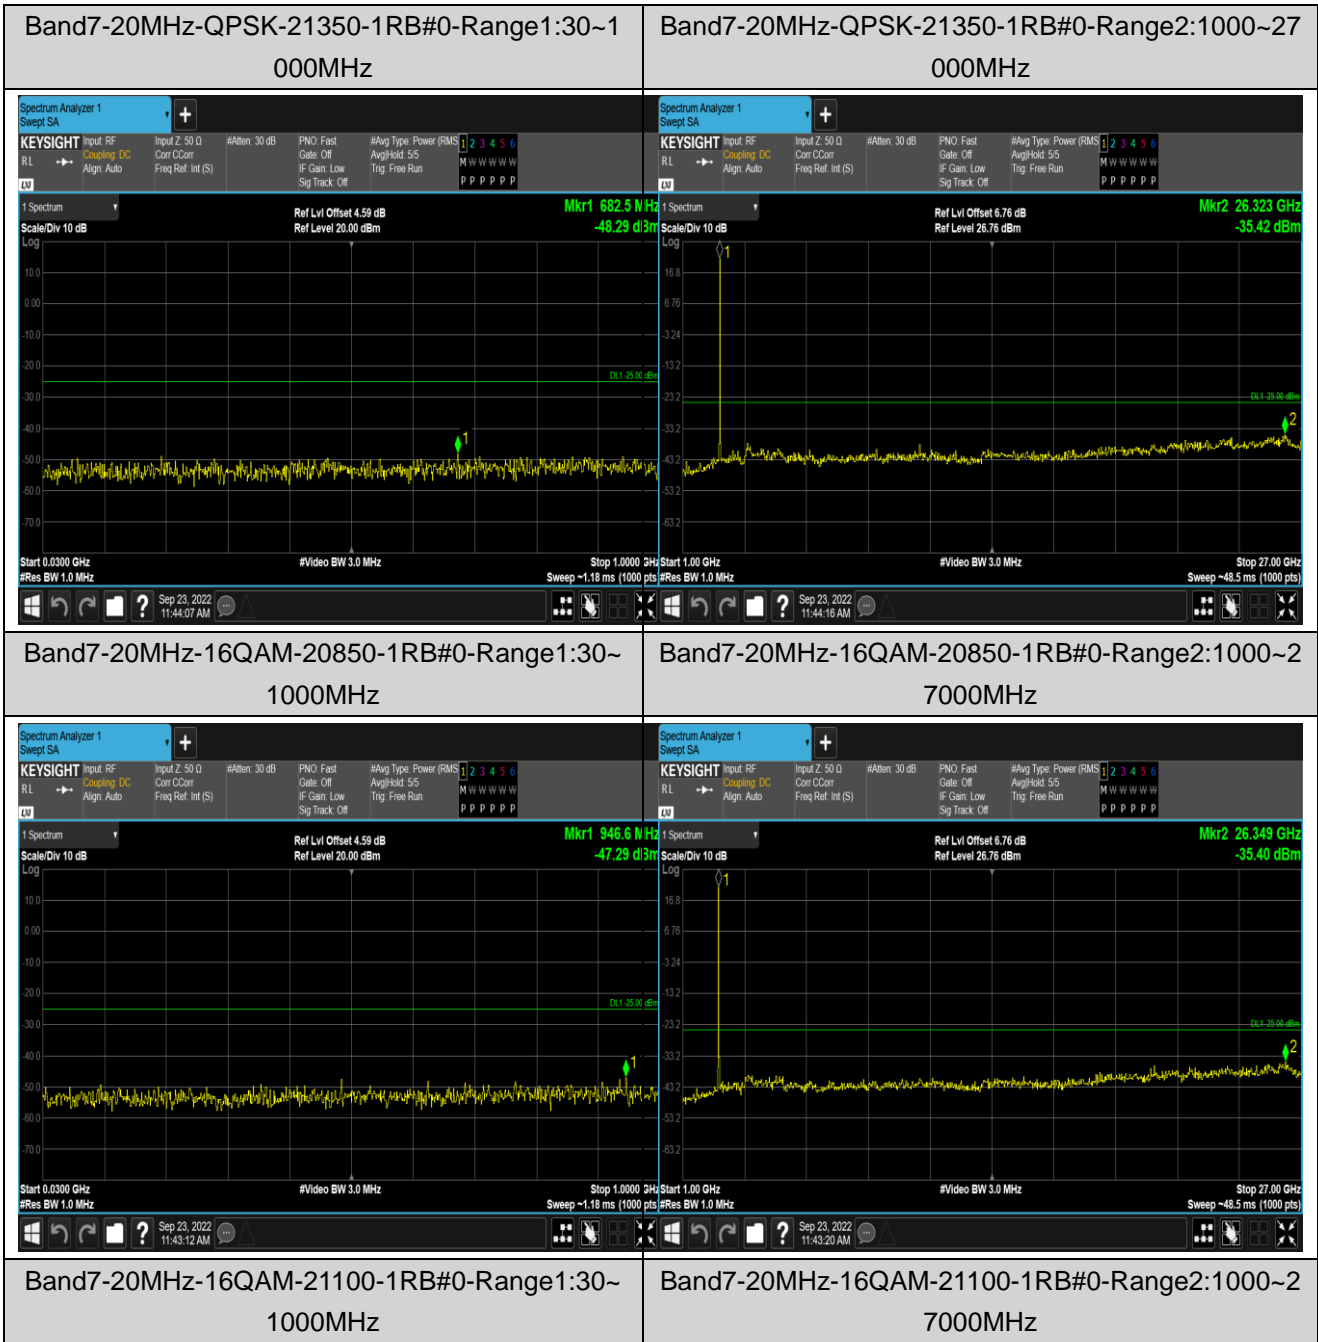

Band2-20MHz-16QAM-18700-1RB#0-Range2:1000~20000MHz

Band7-5MHz-QPSK-21100-1RB#0-Range1:30~100
00MHz

Band7-5MHz-QPSK-21100-1RB#0-Range2:1000~270
00MHz

Band7-5MHz-QPSK-21425-1RB#0-Range1:30~10
00MHz

Band7-5MHz-QPSK-21425-1RB#0-Range2:1000~270
00MHz

Band7-20MHz-QPSK-20850-1RB#0-Range1:30~1000MHz

Band7-20MHz-QPSK-20850-1RB#0-Range2:1000~27000MHz

Band7-20MHz-QPSK-21100-1RB#0-Range1:30~1000MHz

Band7-20MHz-QPSK-21100-1RB#0-Range2:1000~27000MHz

Band7-20MHz-16QAM-21350-1RB#0-Range1:30~1000MHz

Band7-20MHz-16QAM-21350-1RB#0-Range2:1000~7000MHz

Band12-1.4MHz-QPSK-23017-1RB#0-Range1:30~1000MHz

Band12-1.4MHz-QPSK-23017-1RB#0-Range2:1000~10000MHz

Band12-1.4MHz-16QAM-23095-1RB#0-Range1:30
~1000MHz

Band12-1.4MHz-16QAM-23095-1RB#0-Range2:1000
~10000MHz