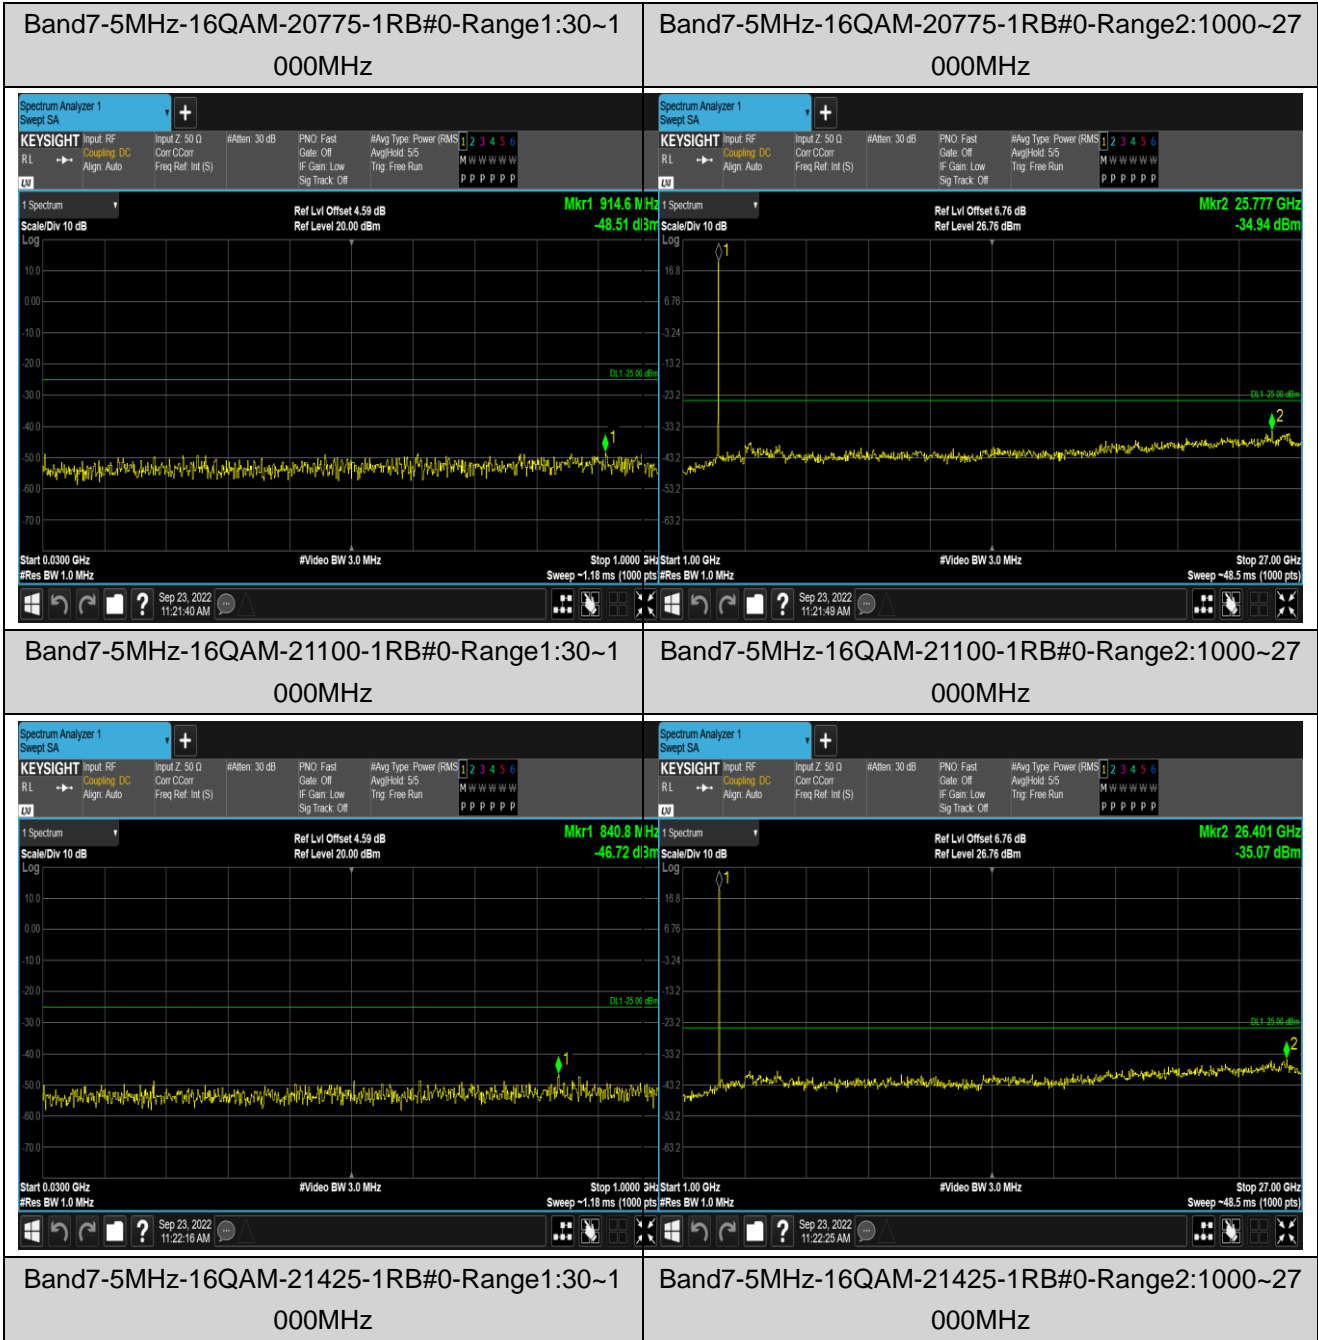

Band2-1.4MHz-16QAM-18900-1RB#0-Range1:30~1000MHz

Band2-1.4MHz-16QAM-18900-1RB#0-Range2:1000~20000MHz

Band2-20MHz-QPSK-19100-1RB#0-Range1:30~1000MHz

Band2-20MHz-QPSK-19100-1RB#0-Range2:1000~20000MHz

Band2-20MHz-16QAM-18700-1RB#0-Range1:30~1000MHz

Band2-20MHz-16QAM-18700-1RB#0-Range2:1000~20000MHz

Band7-5MHz-QPSK-21100-1RB#0-Range1:30~100
00MHz

Band7-5MHz-QPSK-21100-1RB#0-Range2:1000~270
00MHz

Band7-5MHz-QPSK-21425-1RB#0-Range1:30~10
00MHz

Band7-5MHz-QPSK-21425-1RB#0-Range2:1000~270
00MHz

Band7-20MHz-QPSK-20850-1RB#0-Range1:30~1000MHz

Band7-20MHz-QPSK-20850-1RB#0-Range2:1000~27000MHz

Band7-20MHz-QPSK-21100-1RB#0-Range1:30~1000MHz

Band7-20MHz-QPSK-21100-1RB#0-Range2:1000~27000MHz

Band7-20MHz-16QAM-21350-1RB#0-Range1:30~1000MHz