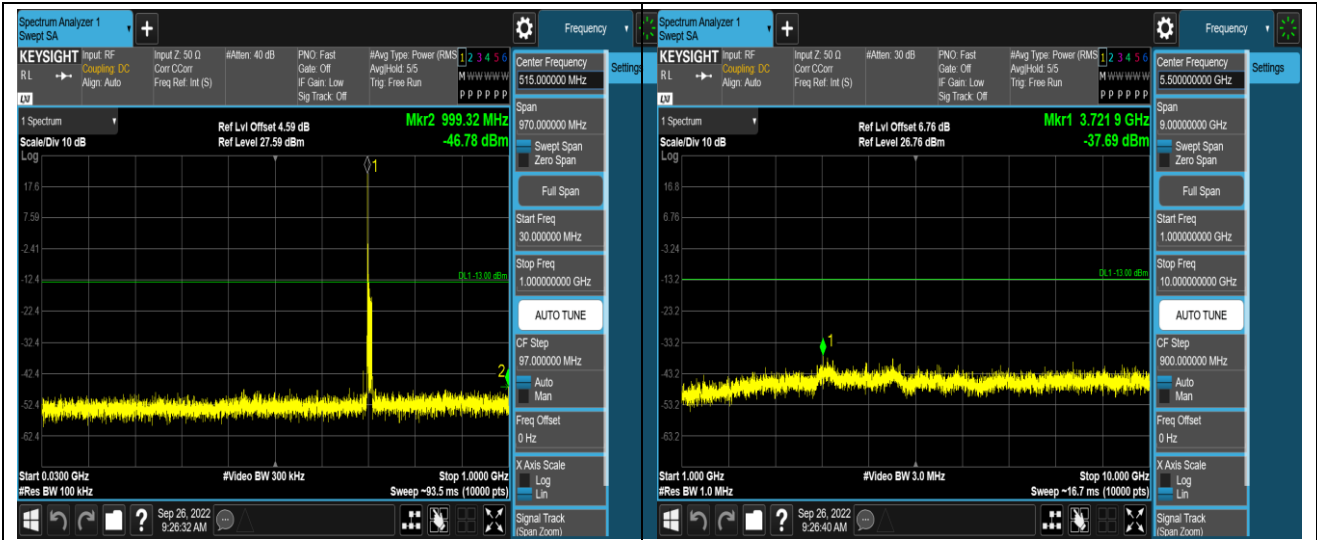

Band12-10MHz-16QAM-23060-1RB#0-Range2:1000~
10000MHz

Band12-10MHz-16QAM-23060-1RB#0-Range1:30
~1000MHz