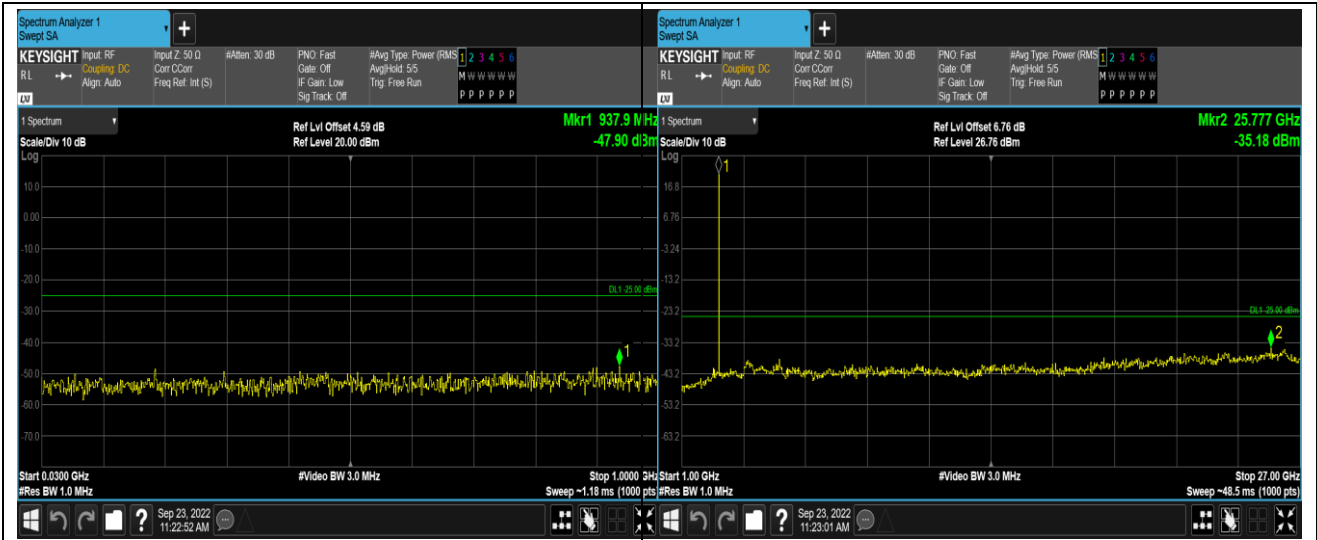

Band2-20MHz-16QAM-18700-1RB#0-Range2:1000~20000MHz

Band7-5MHz-QPSK-21100-1RB#0-Range1:30~100
00MHz

Band7-5MHz-QPSK-21100-1RB#0-Range2:1000~270
00MHz

Band7-5MHz-QPSK-21425-1RB#0-Range1:30~10
00MHz

Band7-5MHz-QPSK-21425-1RB#0-Range2:1000~270
00MHz