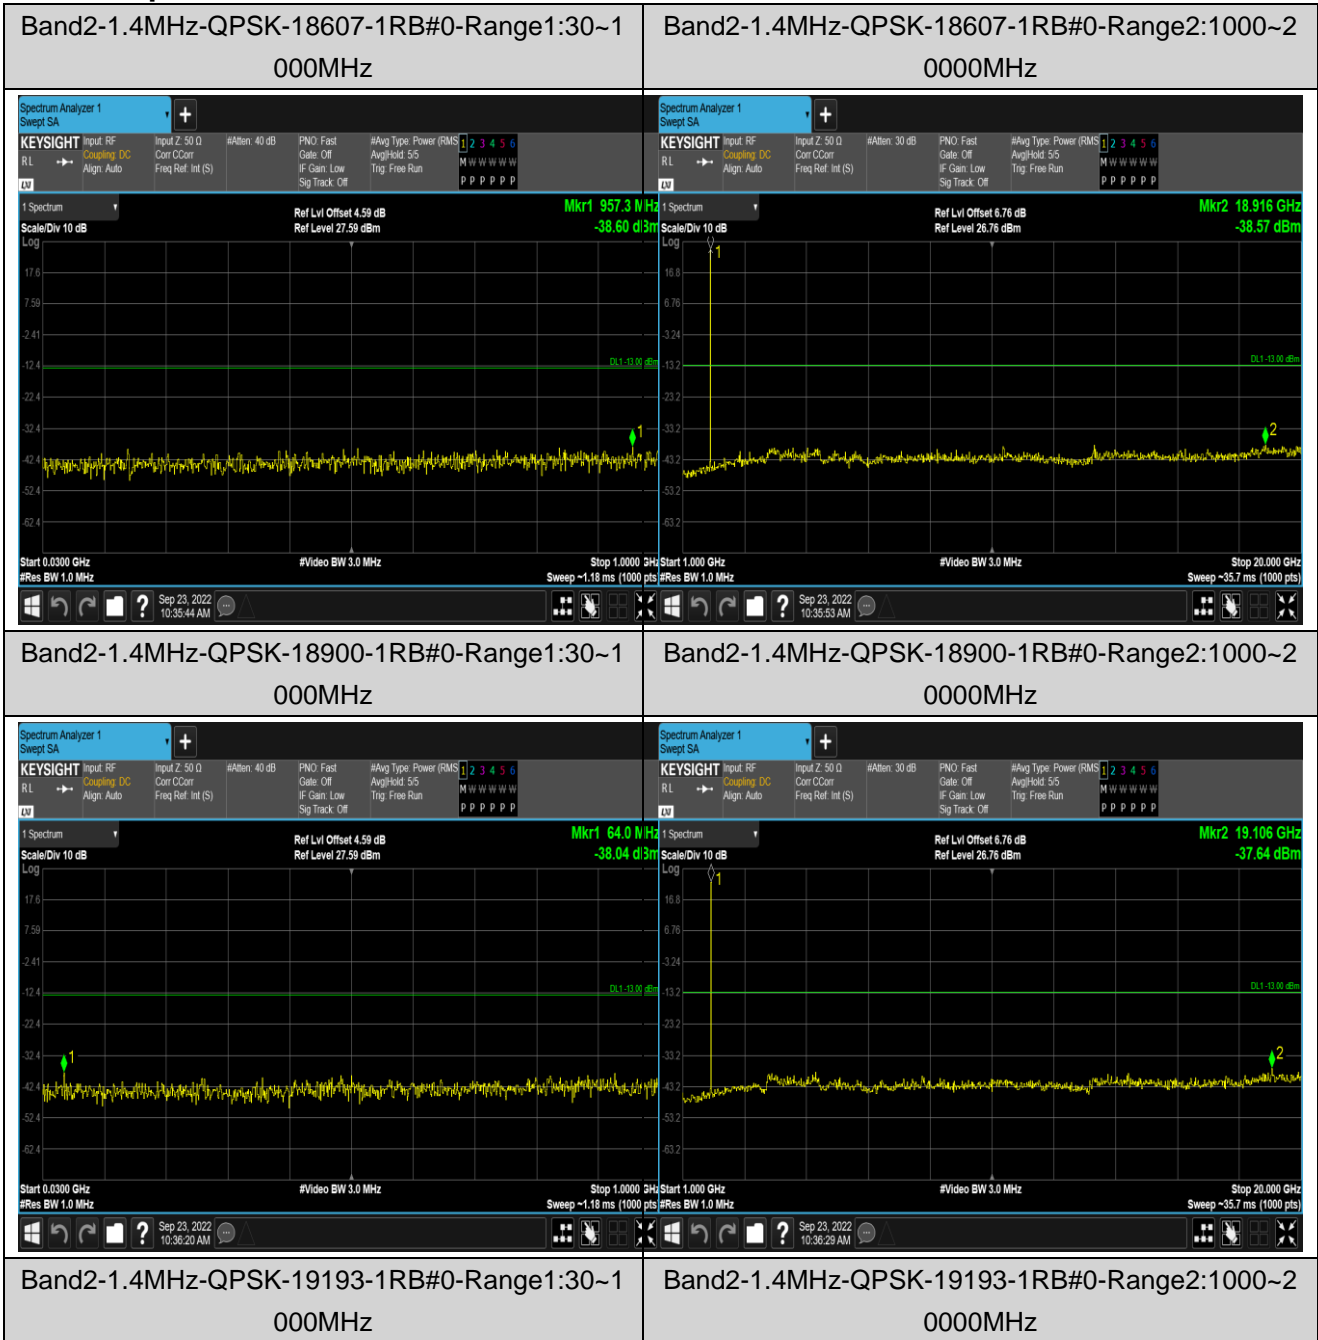

Test Graphs