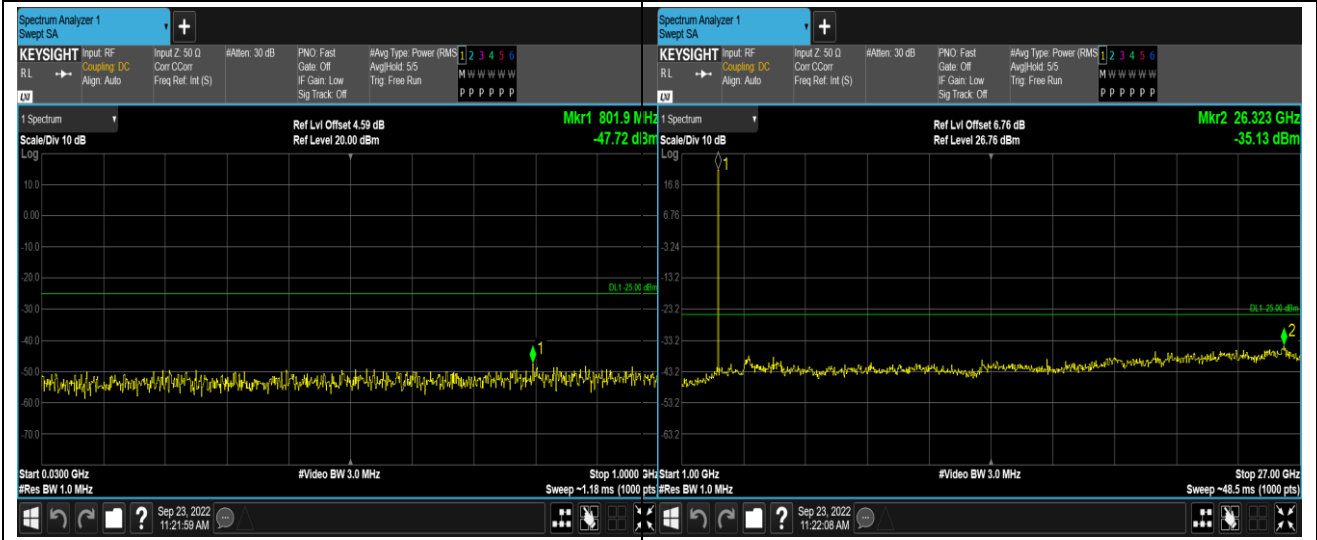

Band2-20MHz-16QAM-18700-1RB#0-Range2:1000~20000MHz

Band7-5MHz-QPSK-21100-1RB#0-Range1:30~100
00MHz

Band7-5MHz-QPSK-21100-1RB#0-Range2:1000~270
00MHz

Band7-5MHz-QPSK-21425-1RB#0-Range1:30~10
00MHz

Band7-5MHz-QPSK-21425-1RB#0-Range2:1000~270
00MHz