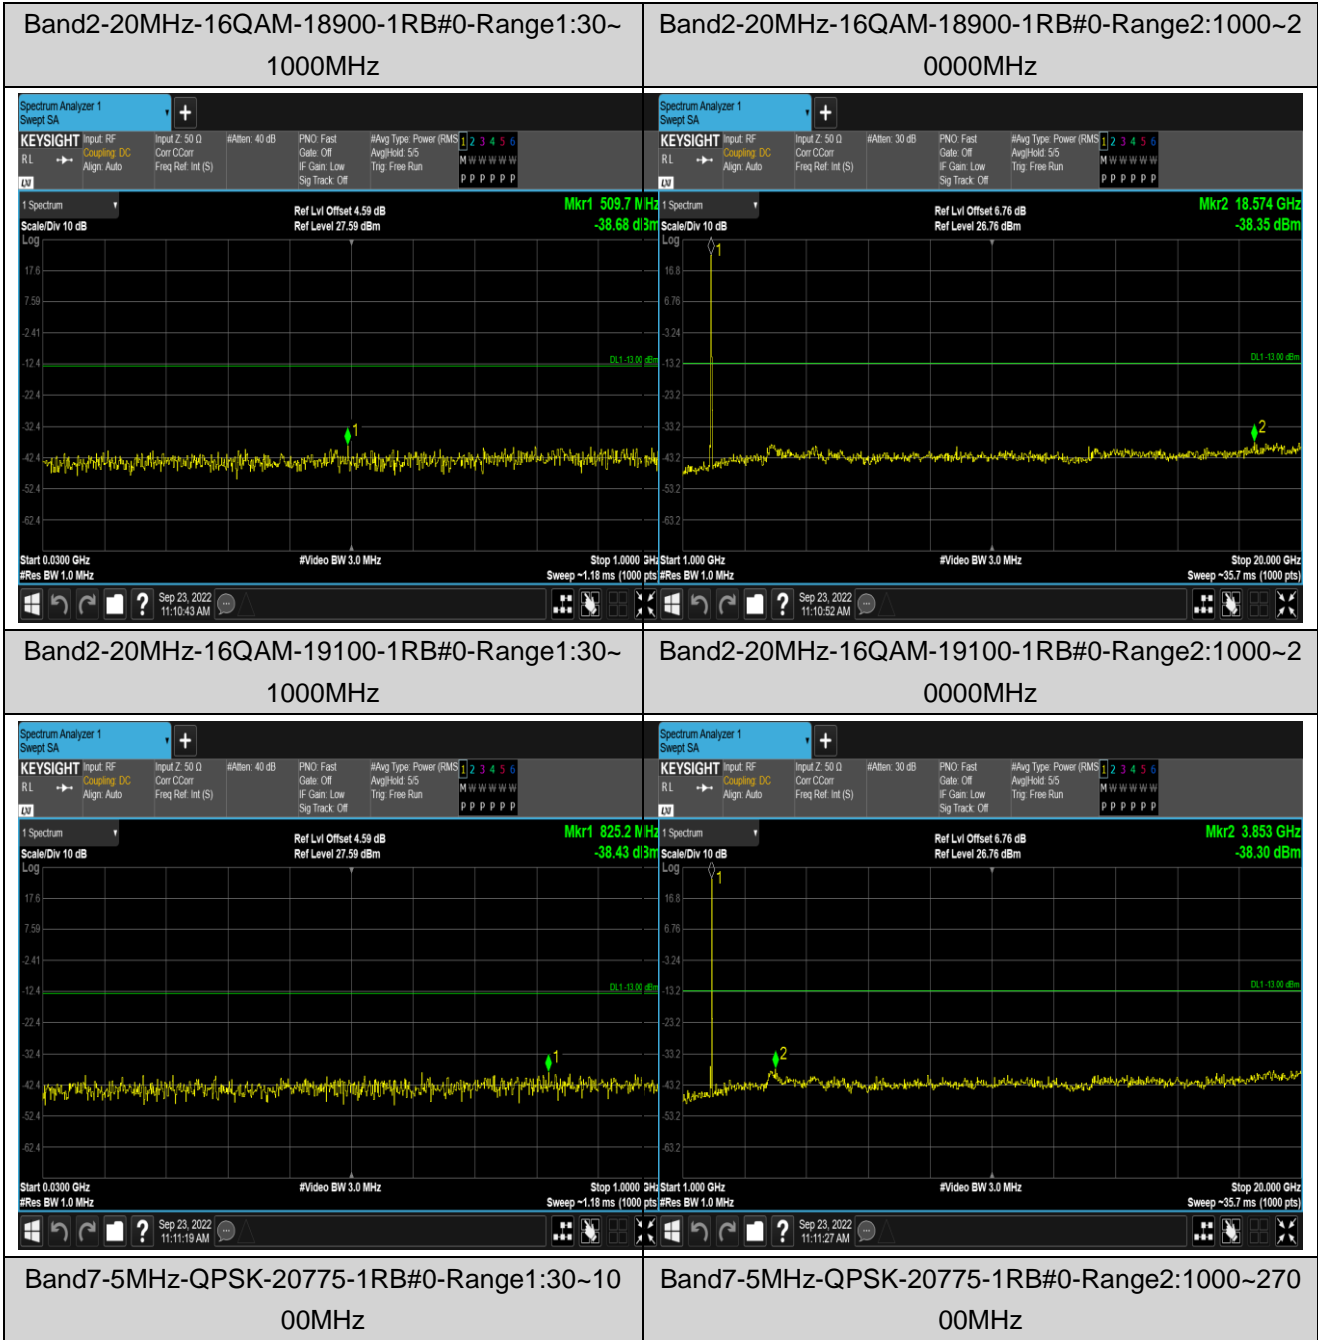

Remark: All bandwidth and all modulation had been tested, but only the worst case data displayed in this report.

Test Graphs

Band2-1.4MHz-16QAM-18607-1RB#0-Range1:30~1000MHz

Band2-1.4MHz-16QAM-18607-1RB#0-Range2:1000~20000MHz

Band2-1.4MHz-16QAM-18900-1RB#0-Range1:30~1000MHz

Band2-1.4MHz-16QAM-18900-1RB#0-Range2:1000~20000MHz

Band2-20MHz-QPSK-19100-1RB#0-Range1:30~1000MHz

Band2-20MHz-QPSK-19100-1RB#0-Range2:1000~20000MHz

Band2-20MHz-16QAM-18700-1RB#0-Range1:30~1000MHz

Band2-20MHz-16QAM-18700-1RB#0-Range2:1000~20000MHz

Band7-5MHz-QPSK-21100-1RB#0-Range1:30~100
00MHz

Band7-5MHz-QPSK-21100-1RB#0-Range2:1000~270
00MHz

Band7-5MHz-QPSK-21425-1RB#0-Range1:30~10
00MHz

Band7-5MHz-QPSK-21425-1RB#0-Range2:1000~270
00MHz