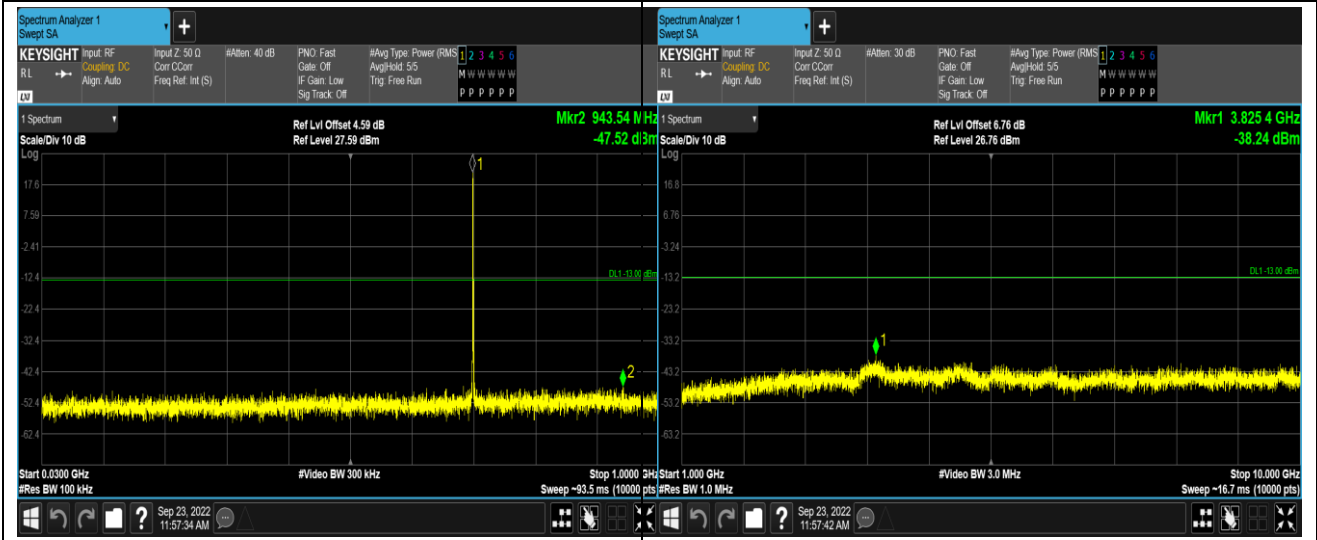

Band7-20MHz-16QAM-21350-1RB#0-Range2:1000~7000MHz

Band12-1.4MHz-QPSK-23017-1RB#0-Range1:30~1000MHz

Band12-1.4MHz-QPSK-23017-1RB#0-Range2:1000~10000MHz

Band12-1.4MHz-16QAM-23095-1RB#0-Range1:30
~1000MHz

Band12-1.4MHz-16QAM-23095-1RB#0-Range2:1000
~10000MHz