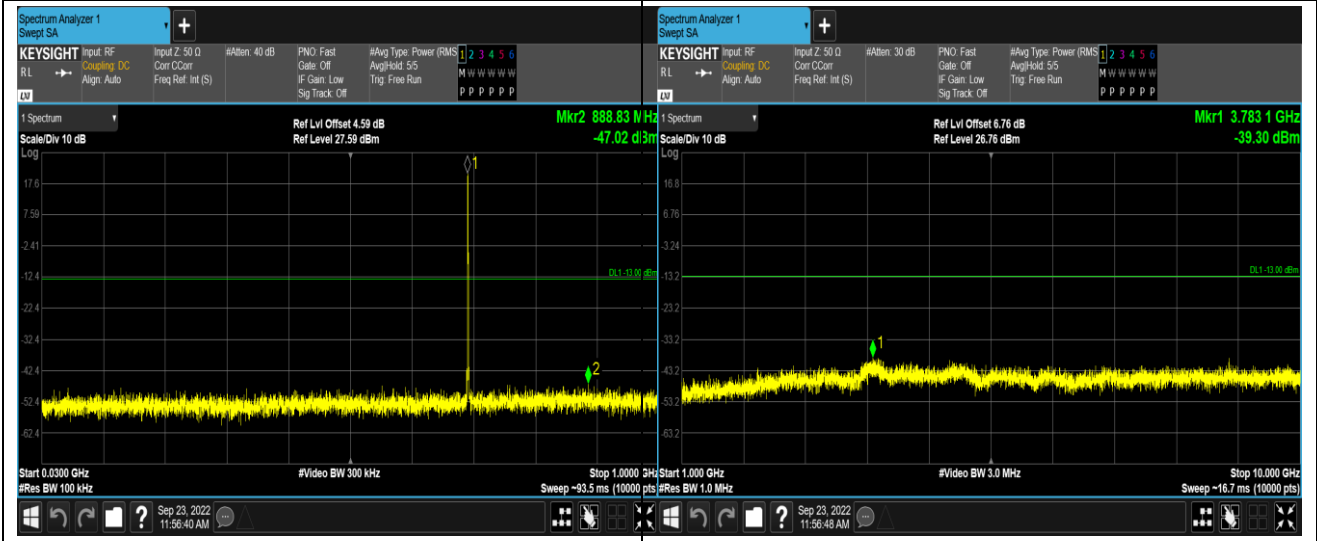

Band12-1.4MHz-QPSK-23017-1RB#0-Range1:30~1000MHz

Band12-1.4MHz-QPSK-23017-1RB#0-Range2:1000~10000MHz