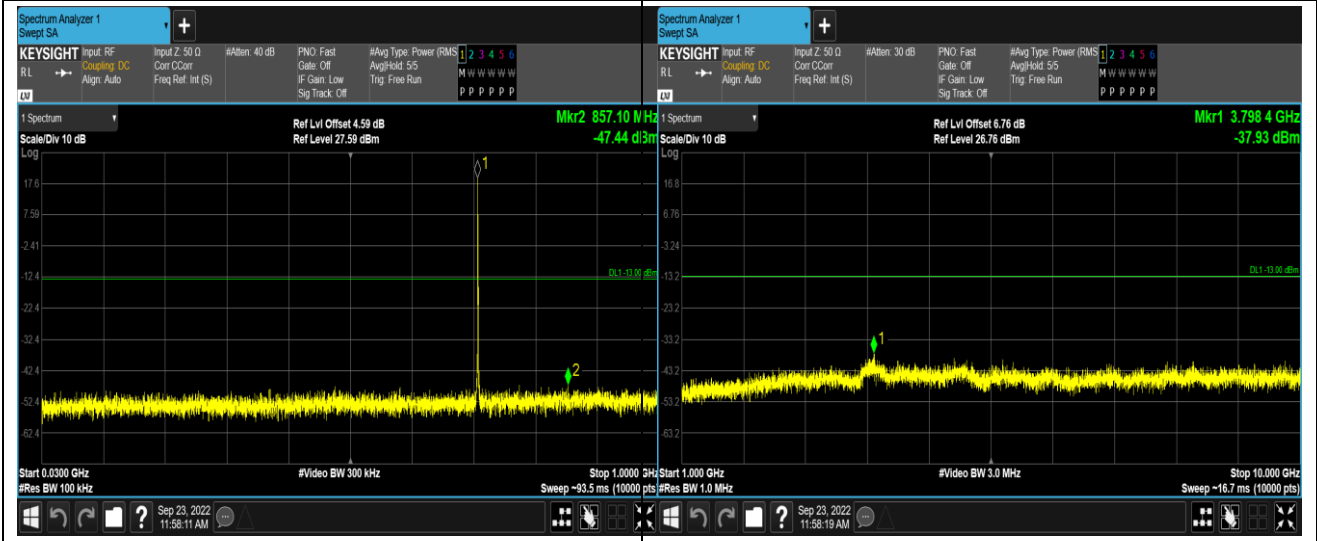

Band12-1.4MHz-16QAM-23173-1RB#0-Range1:30
~1000MHz

Band12-1.4MHz-16QAM-23173-1RB#0-Range2:1000
~10000MHz