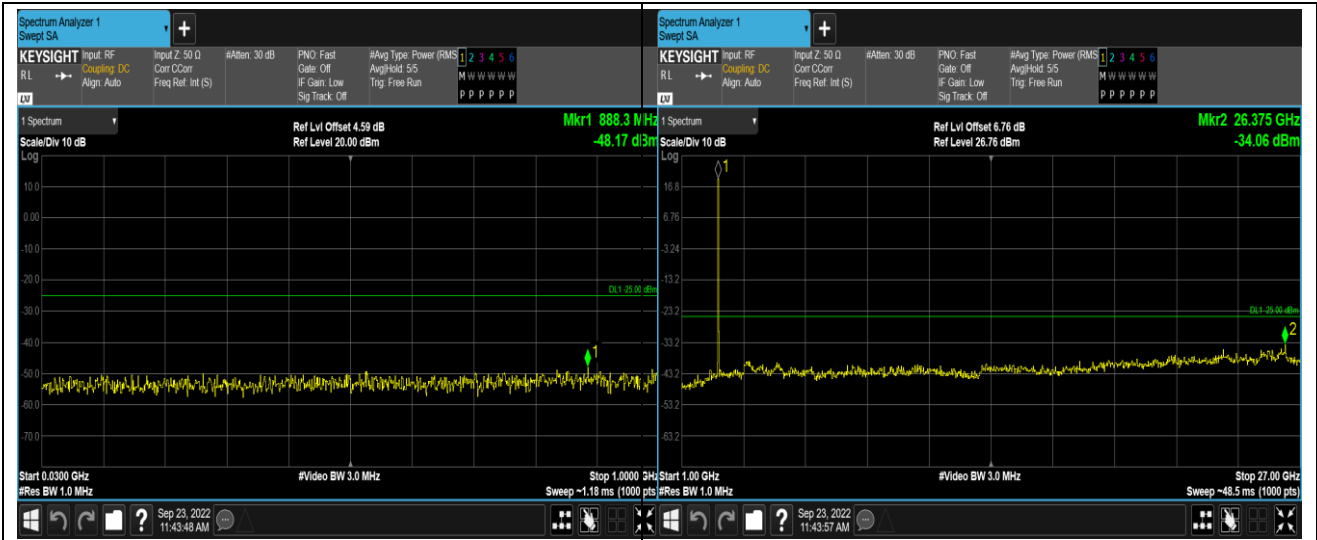

Band7-20MHz-QPSK-20850-1RB#0-Range1:30~1000MHz

Band7-20MHz-QPSK-20850-1RB#0-Range2:1000~27000MHz

Band7-20MHz-QPSK-21100-1RB#0-Range1:30~1000MHz

Band7-20MHz-QPSK-21100-1RB#0-Range2:1000~27000MHz

Band7-20MHz-16QAM-21350-1RB#0-Range1:30~1000MHz