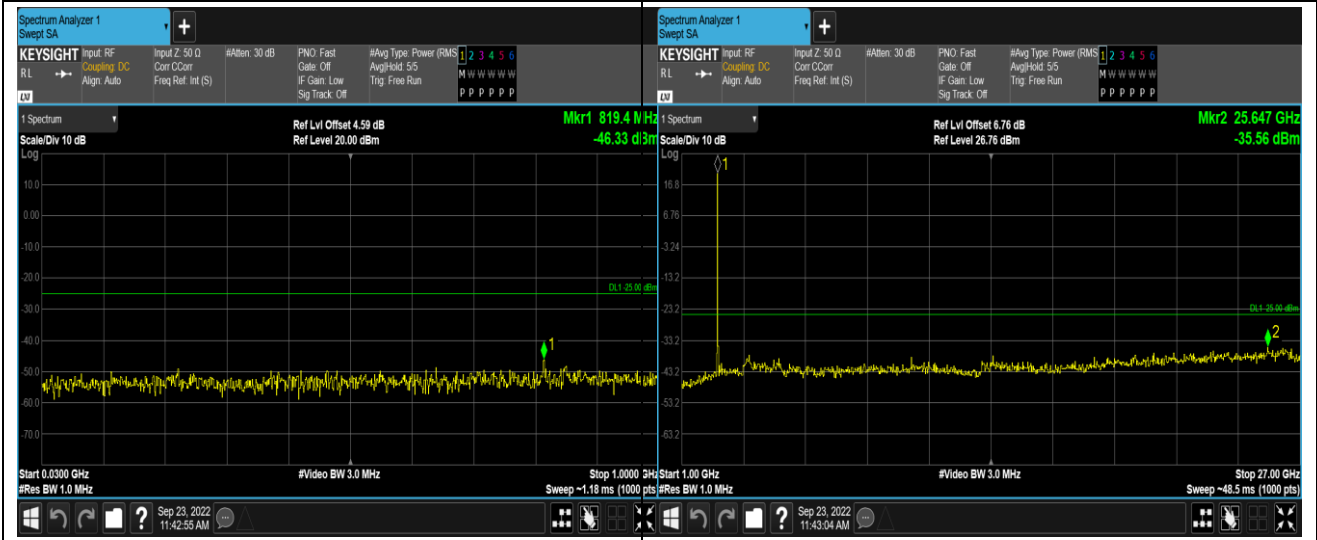

Band7-20MHz-QPSK-20850-1RB#0-Range1:30~1000MHz

Band7-20MHz-QPSK-21100-1RB#0-Range2:1000~27000MHz

Band7-20MHz-QPSK-20850-1RB#0-Range2:1000~27000MHz

Band7-20MHz-QPSK-21100-1RB#0-Range1:30~1000MHz