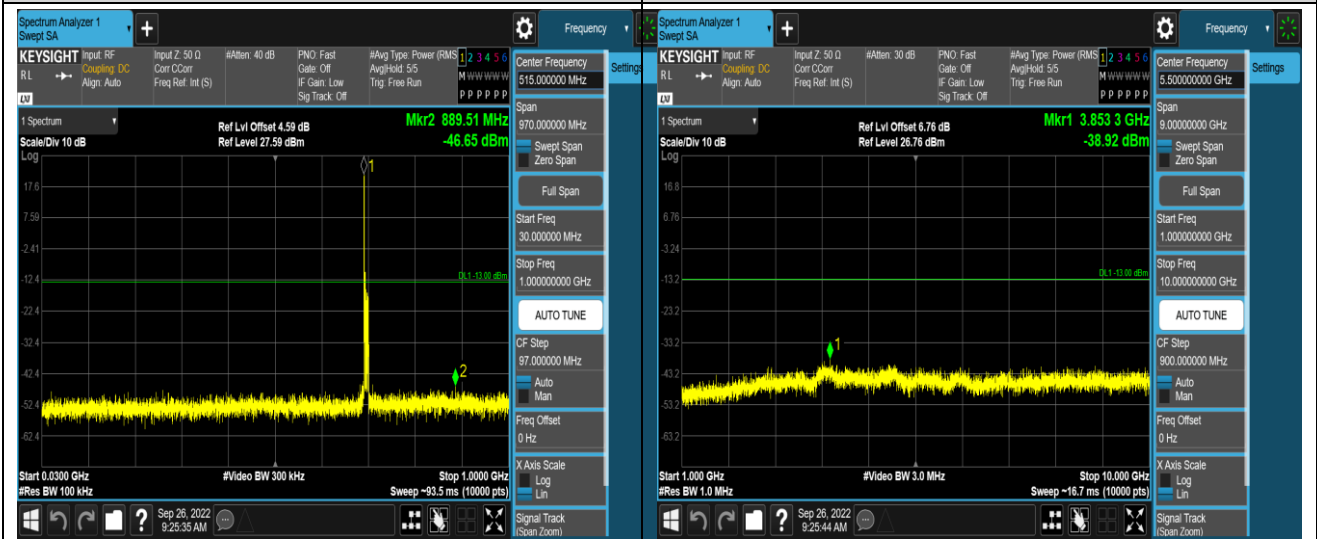

Band12-1.4MHz-16QAM-23173-1RB#0-Range1:30
~1000MHz

Band12-1.4MHz-16QAM-23173-1RB#0-Range2:1000
~10000MHz

Band12-10MHz-16QAM-23060-1RB#0-Range1:30
~1000MHz

Band12-10MHz-16QAM-23060-1RB#0-Range2:1000~
10000MHz

Band12-10MHz-16QAM-23095-1RB#0-Range1:30
~1000MHz

Band12-10MHz-16QAM-23095-1RB#0-Range2:1000~
10000MHz