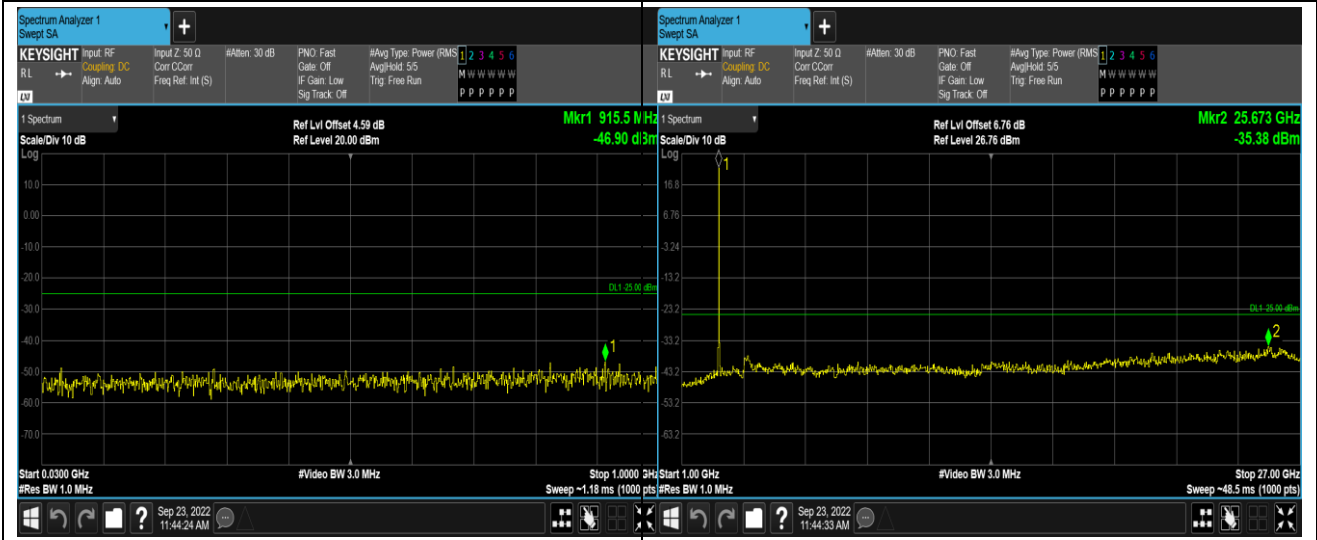

Band7-20MHz-16QAM-21350-1RB#0-Range1:30~1000MHz

Band12-1.4MHz-QPSK-23017-1RB#0-Range2:1000~10000MHz

Band7-20MHz-16QAM-21350-1RB#0-Range2:1000~7000MHz

Band12-1.4MHz-QPSK-23017-1RB#0-Range1:30~1000MHz