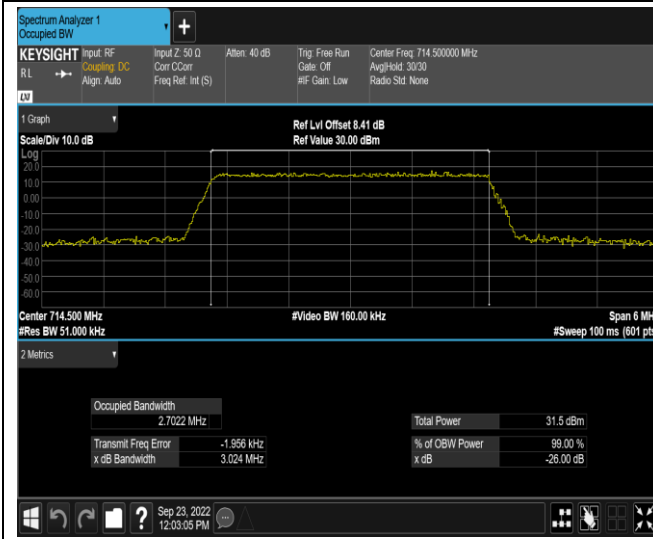

Band12-1.4MHz-16QAM-23017-6RB#0

Band12-1.4MHz-16QAM-23095-6RB#0

Band12-1.4MHz-16QAM-23173-6RB#0

Band12-3MHz-QPSK-23025-15RB#0

Band12-3MHz-QPSK-23095-15RB#0

Band12-3MHz-QPSK-23165-15RB#0

Band12-3MHz-16QAM-23025-15RB#0