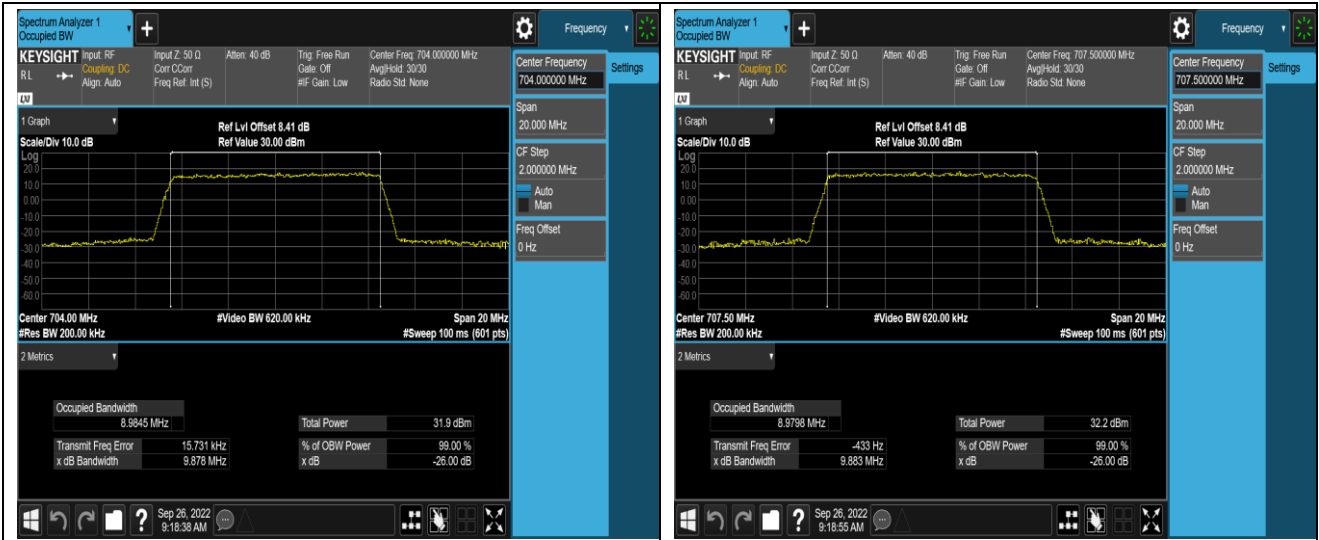

Band12-10MHz-QPSK-23060-50RB#0

Band12-10MHz-QPSK-23095-50RB#0