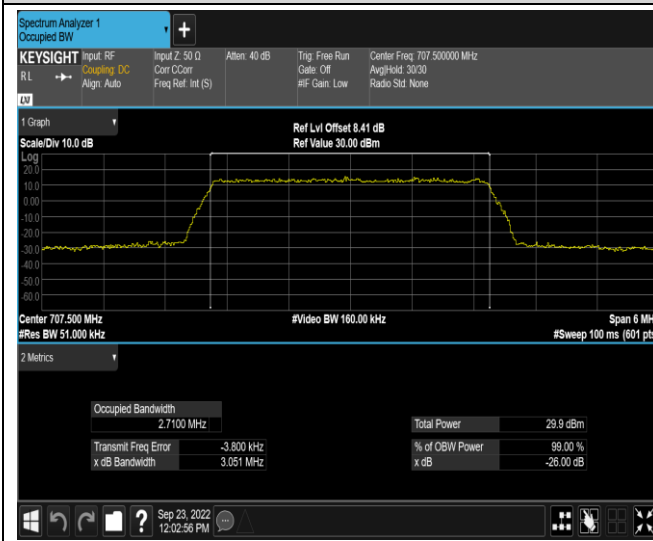

Band12-3MHz-16QAM-23095-15RB#0

Band12-5MHz-QPSK-23035-25RB#0