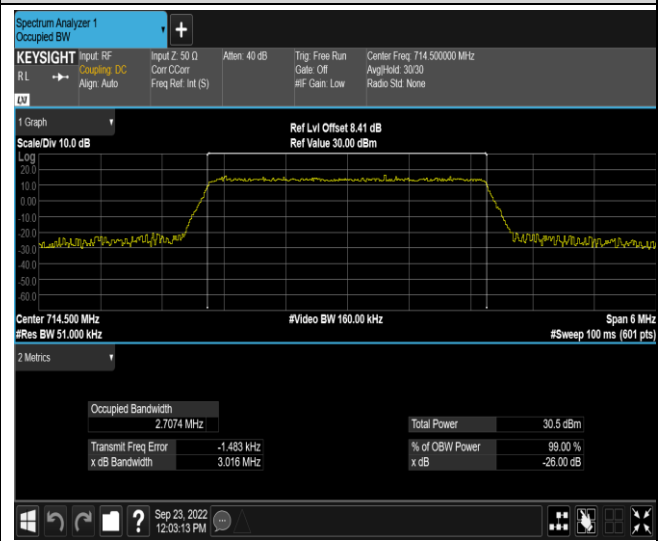

Band12-3MHz-16QAM-23165-15RB#0

Band12-5MHz-QPSK-23095-25RB#0