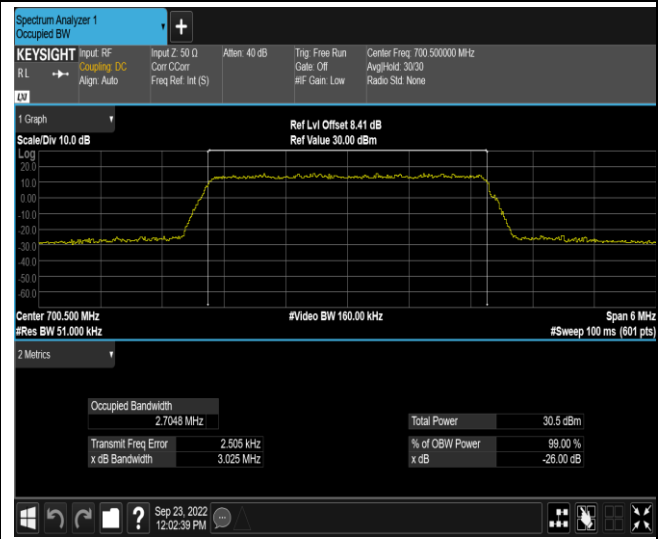

Band12-1.4MHz-16QAM-23017-6RB#0

Band12-1.4MHz-16QAM-23095-6RB#0

Band12-1.4MHz-16QAM-23173-6RB#0

Band12-3MHz-QPSK-23025-15RB#0

Band12-3MHz-QPSK-23095-15RB#0

Band12-3MHz-QPSK-23165-15RB#0

Band12-3MHz-16QAM-23025-15RB#0