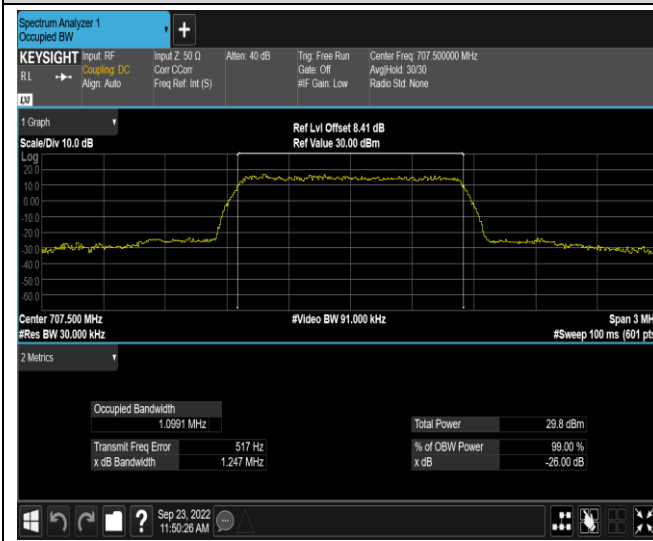

Band12-1.4MHz-16QAM-23095-6RB#0

Band12-3MHz-QPSK-23025-15RB#0