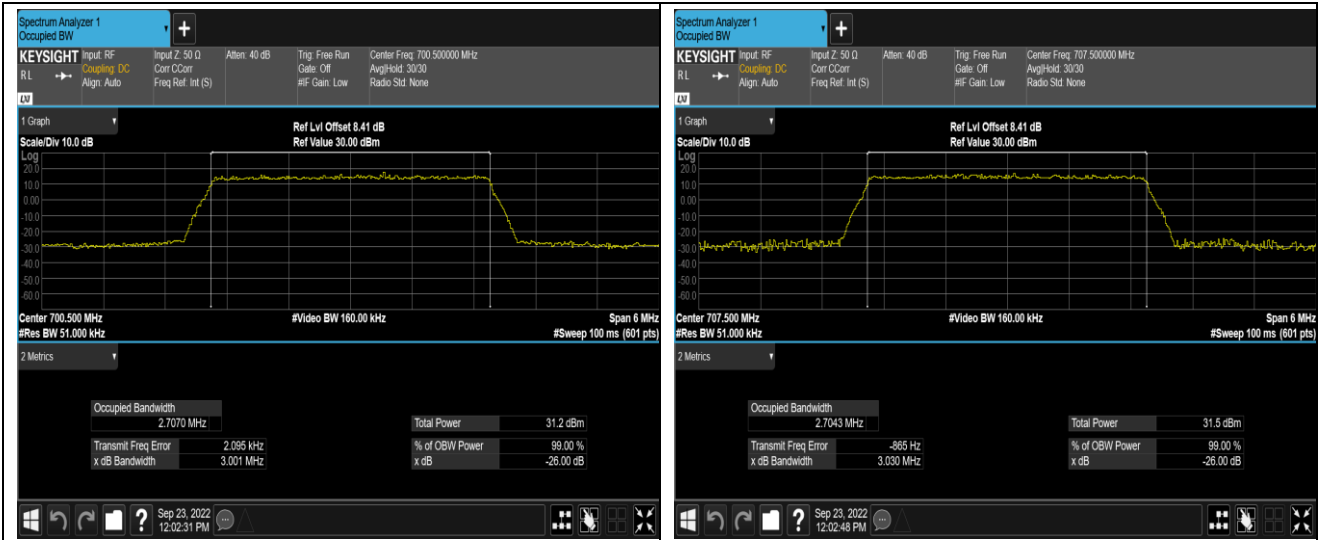

Band12-1.4MHz-16QAM-23017-6RB#0

Band12-1.4MHz-16QAM-23095-6RB#0

Band12-1.4MHz-16QAM-23173-6RB#0

Band12-3MHz-QPSK-23025-15RB#0

Band12-3MHz-QPSK-23095-15RB#0

Band12-3MHz-QPSK-23165-15RB#0

Band12-3MHz-16QAM-23025-15RB#0