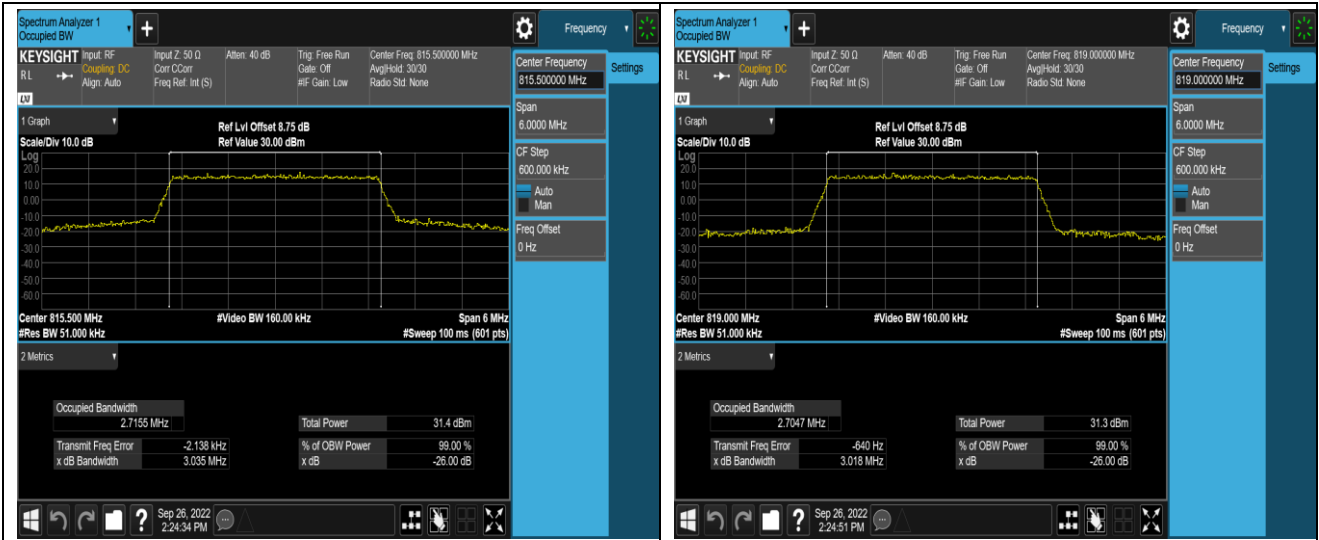

Band26-3MHz-QPSK-26775-15RB#0

Band26-3MHz-QPSK-26805-15RB#0