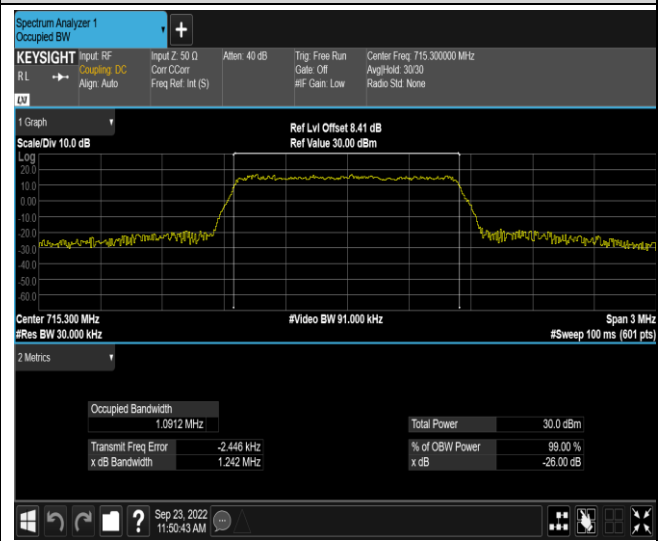

Band12-1.4MHz-16QAM-23173-6RB#0

Band12-3MHz-QPSK-23095-15RB#0