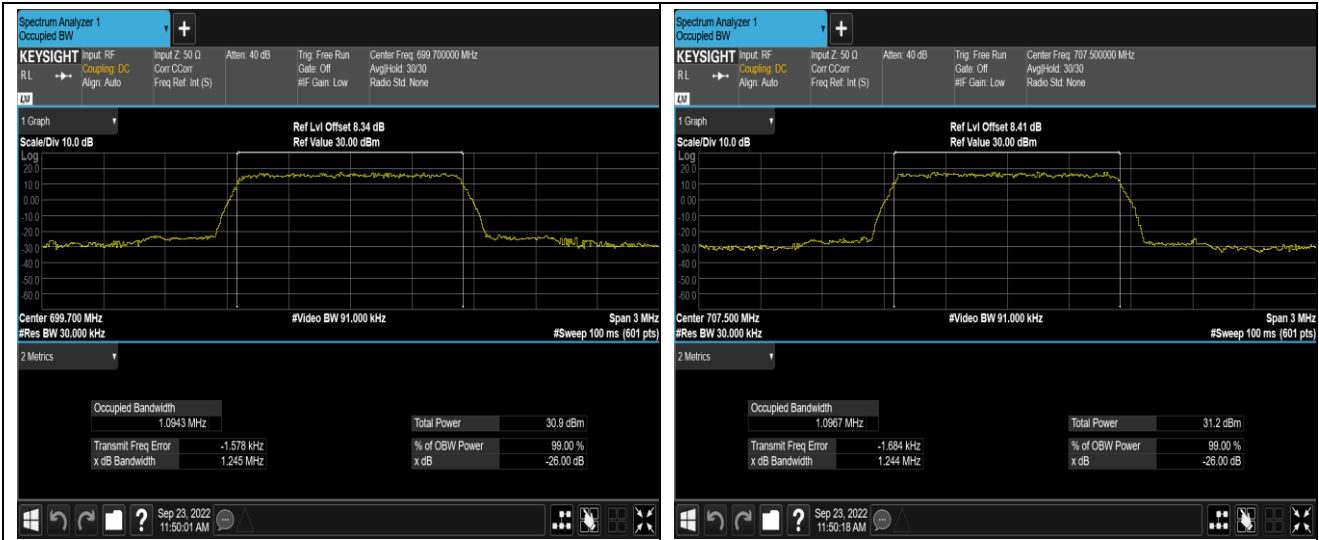

Band7-20MHz-QPSK-21350-100RB#0

Band7-20MHz-16QAM-20850-100RB#0

Band7-20MHz-16QAM-21100-100RB#0

Band7-20MHz-16QAM-21350-100RB#0

Band12-1.4MHz-QPSK-23017-6RB#0

Band12-1.4MHz-QPSK-23095-6RB#0

Band12-1.4MHz-QPSK-23173-6RB#0