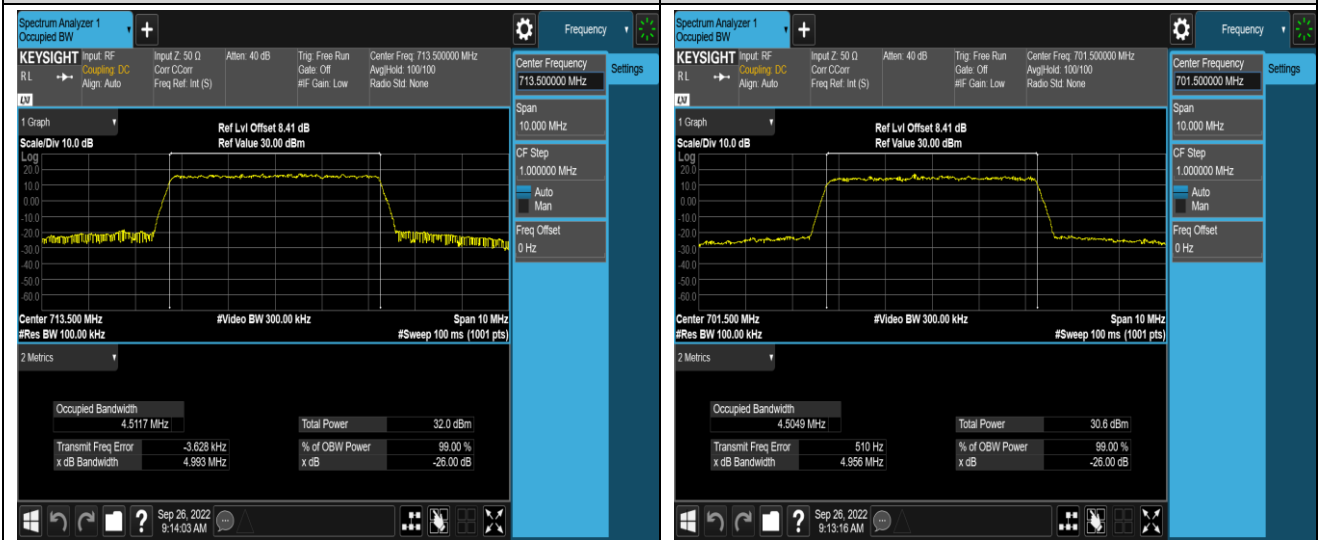

Band12-3MHz-16QAM-23095-15RB#0

Band12-3MHz-16QAM-23165-15RB#0

Band12-5MHz-QPSK-23035-25RB#0

Band12-5MHz-QPSK-23095-25RB#0

Band12-5MHz-QPSK-23155-25RB#0

Band12-5MHz-16QAM-23035-25RB#0

Band12-5MHz-16QAM-23095-25RB#0