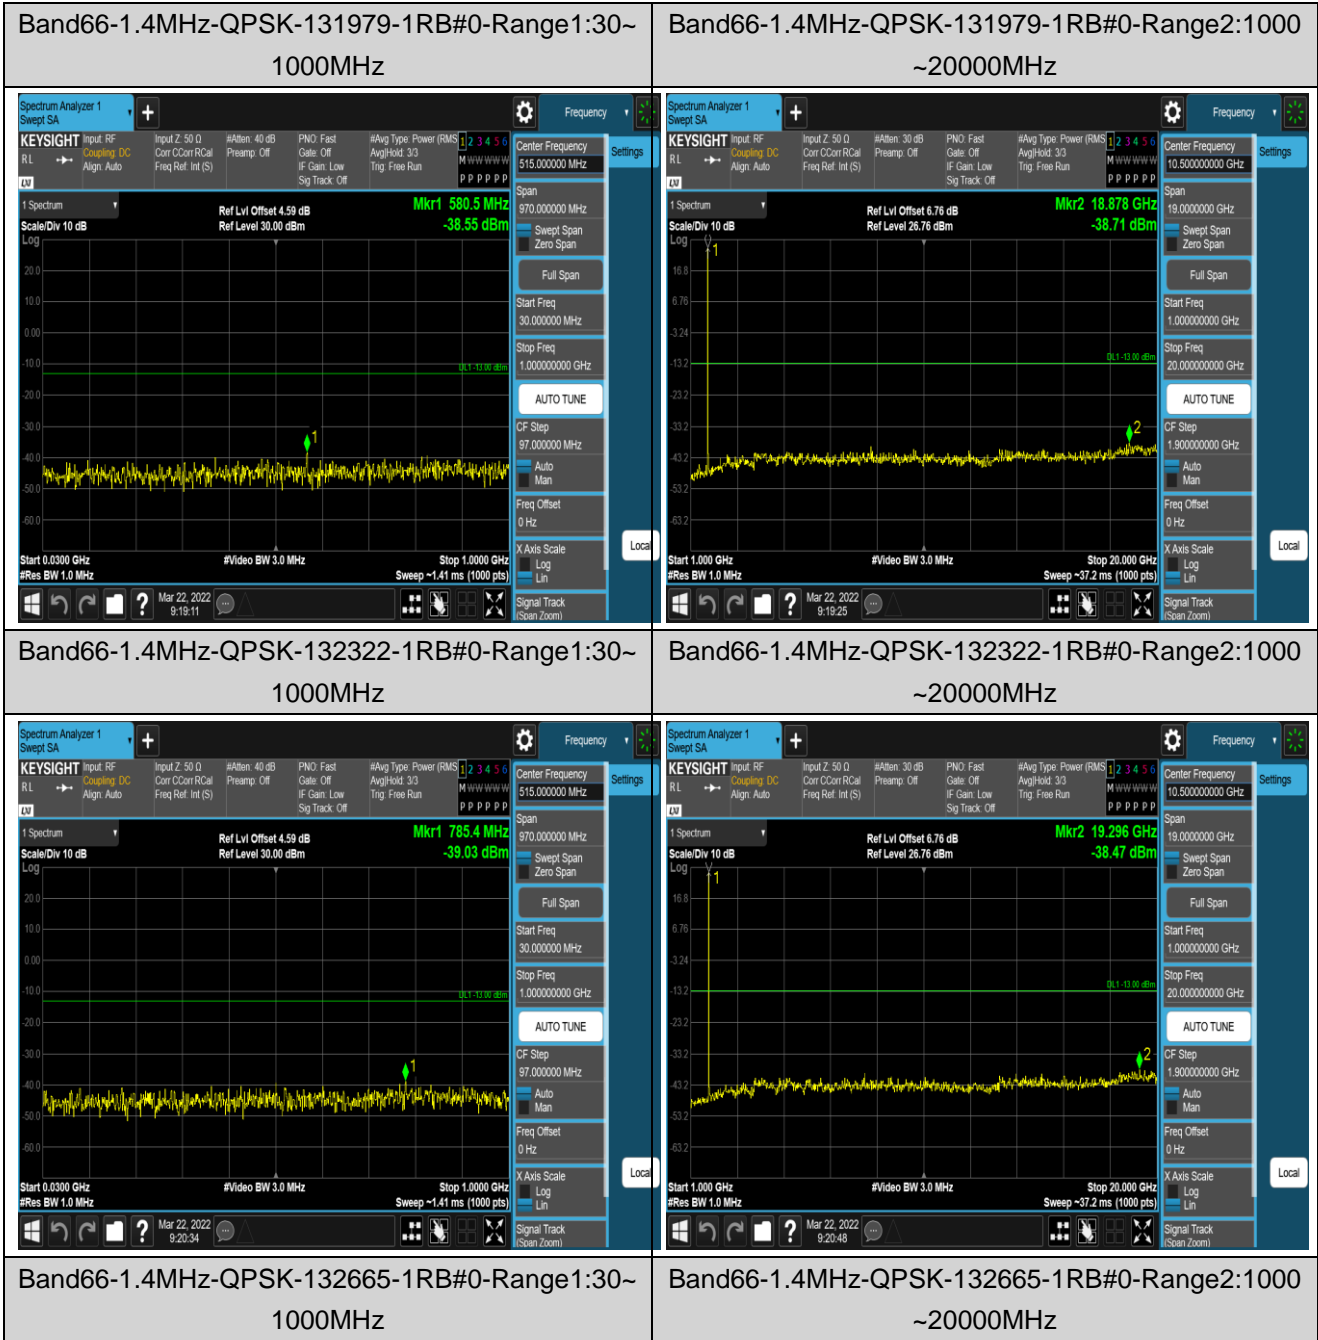

Band38-20MHz-QPSK-37850-1RB#0-Range2:1000~27000MHz

Band38-20MHz-16QAM-38000-1RB#0-Range1:130~1000MHz

Band38-20MHz-16QAM-38000-1RB#0-Range2:1000~27000MHz

Band38-20MHz-16QAM-38150-1RB#0-Range1:130~1000MHz

Band38-20MHz-16QAM-38150-1RB#0-Range2:1000~27000MHz

Band66-1.4MHz-16QAM-131979-1RB#0-Range 1:3
0~1000MHz

Band66-1.4MHz-16QAM-131979-1RB#0-Range2:100
0~20000MHz

Band66-1.4MHz-16QAM-132322-1RB#0-Range 1:3
0~1000MHz

Band66-1.4MHz-16QAM-132322-1RB#0-Range2:100
0~20000MHz