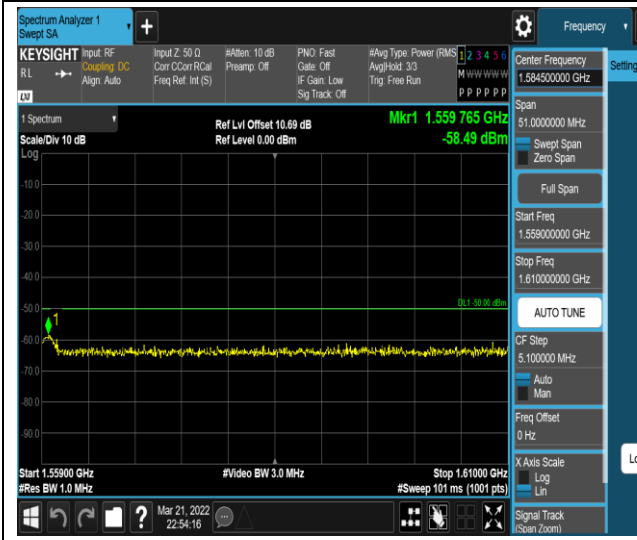

Band13-5MHz-QPSK-23230-1RB#0-Range2:1000~10000MHz

Band13-5MHz-QPSK-23230-1RB#0-Range3:1559~1610MHz

Band13-5MHz-QPSK-23255-1RB#0-Range1:30~1000MHz

Band13-5MHz-QPSK-23255-1RB#0-Range2:1000~10000MHz

Band13-5MHz-16QAM-23230-1RB#0-Range3:1559
~1610MHz

Band13-5MHz-16QAM-23255-1RB#0-Range1:30~10
00MHz

Band13-5MHz-16QAM-23255-1RB#0-Range2:1000
~10000MHz

Band13-5MHz-16QAM-23255-1RB#0-Range3:1559~
1610MHz

Band38-5MHz-QPSK-37775-1RB#0-Range1:30~1000MHz

Band38-5MHz-QPSK-37775-1RB#0-Range2:1000~27000MHz