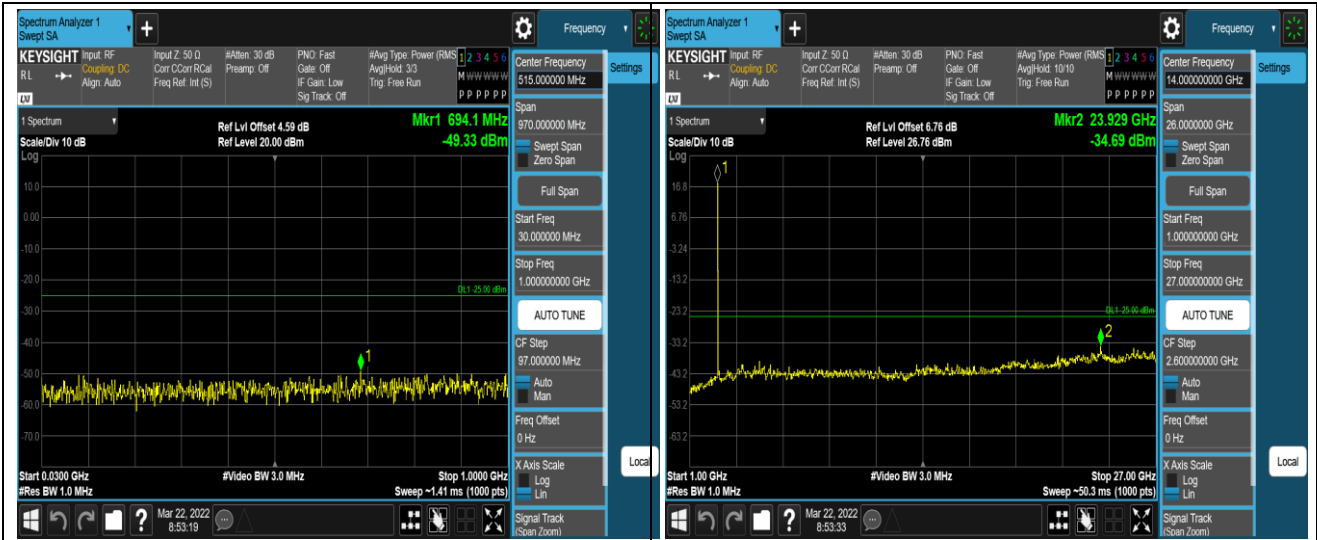

Band38-20MHz-16QAM-38000-1RB#0-Range2:1000~27000MHz

Band38-20MHz-16QAM-38000-1RB#0-Range1:130~1000MHz