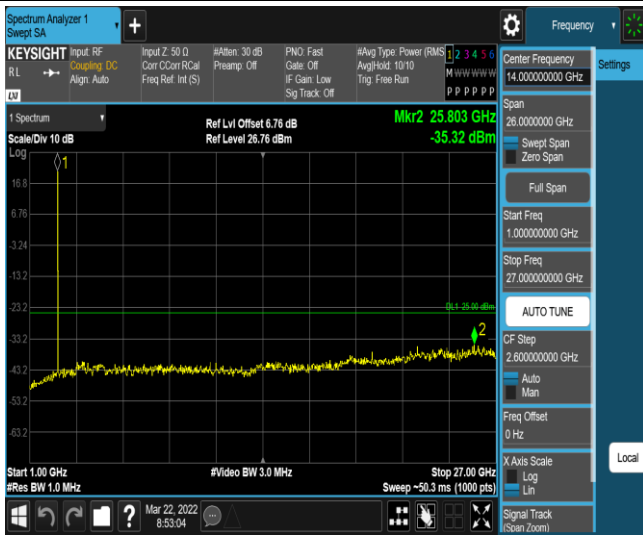

Band38-20MHz-QPSK-37850-1RB#0-Range2:1000~27000MHz