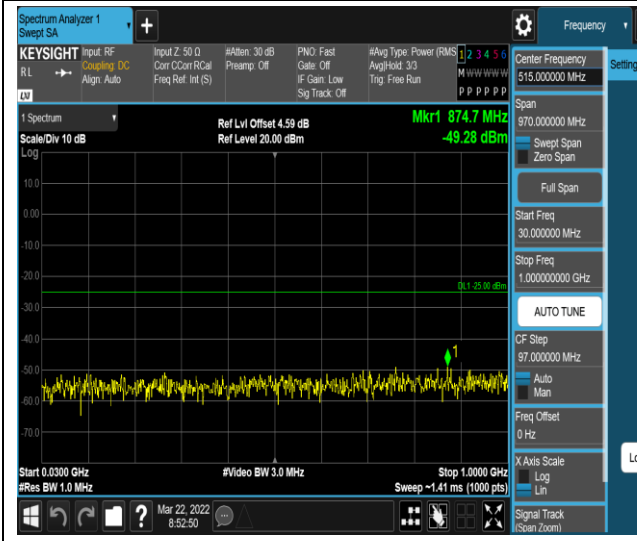

Band38-20MHz-QPSK-37850-1RB#0-Range1:30~1000MHz