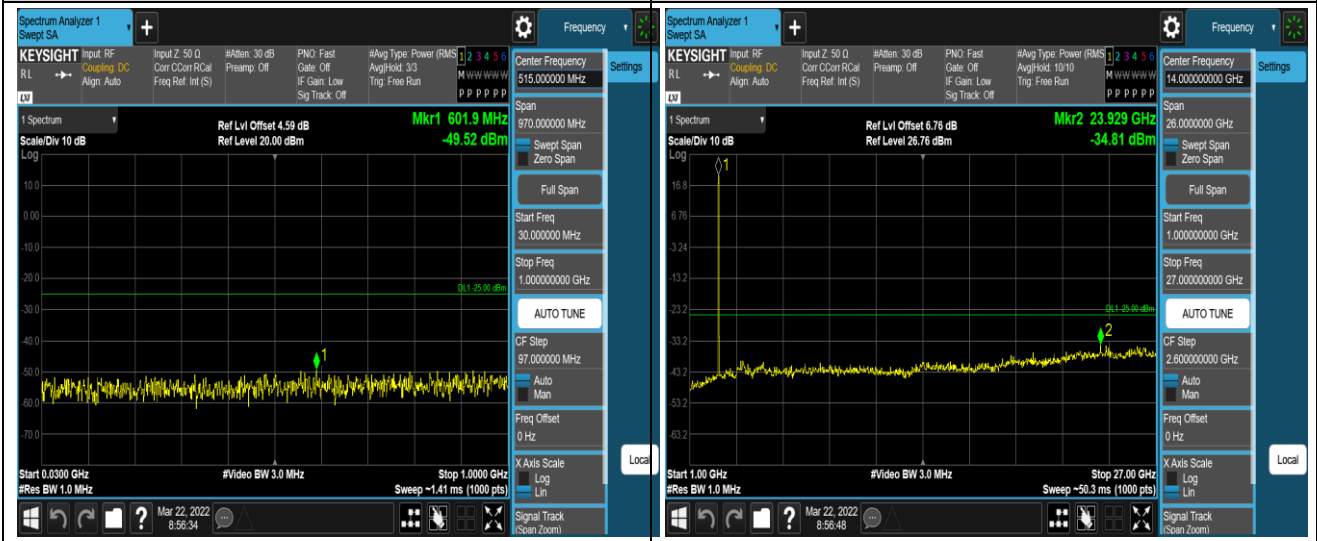

Band38-20MHz-QPSK-37850-1RB#0-Range2:1000~27000MHz

Band38-20MHz-16QAM-38000-1RB#0-Range1:130~1000MHz

Band38-20MHz-16QAM-38000-1RB#0-Range2:1000~27000MHz

Band38-20MHz-16QAM-38150-1RB#0-Range1:130~1000MHz

Band38-20MHz-16QAM-38150-1RB#0-Range2:1000~27000MHz

Band66-1.4MHz-16QAM-131979-1RB#0-Range 1:3
0~1000MHz

Band66-1.4MHz-16QAM-131979-1RB#0-Range2:100
0~20000MHz

Band66-1.4MHz-16QAM-132322-1RB#0-Range 1:3
0~1000MHz

Band66-1.4MHz-16QAM-132322-1RB#0-Range2:100
0~20000MHz