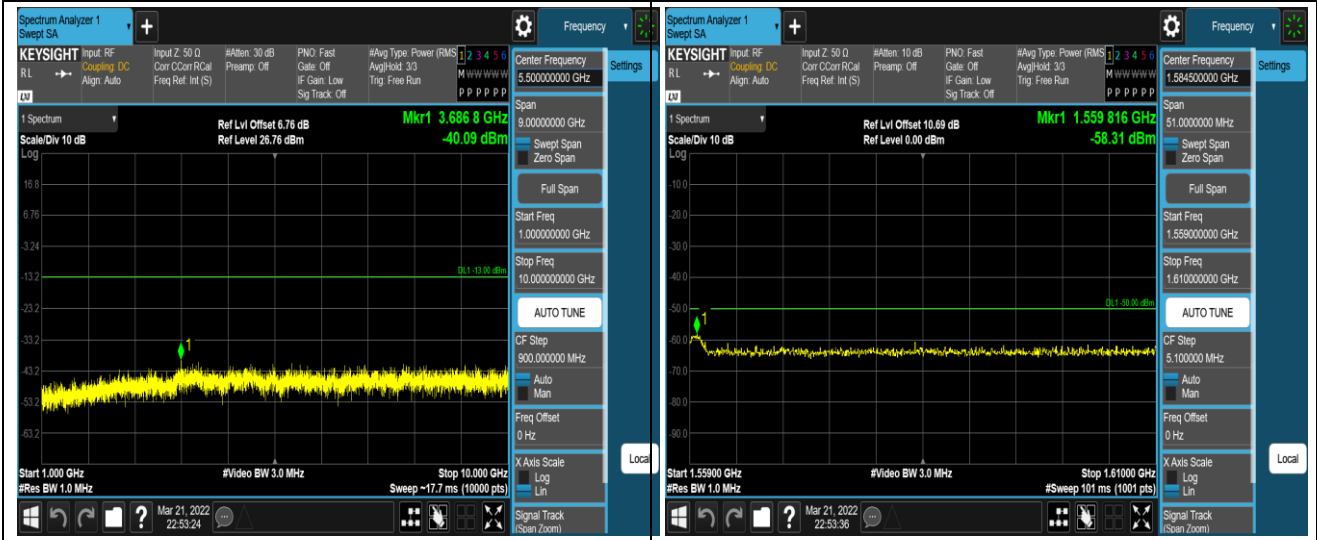

Band13-5MHz-QPSK-23230-1RB#0-Range2:1000~10000MHz

Band13-5MHz-QPSK-23230-1RB#0-Range3:1559~1610MHz

Band13-5MHz-QPSK-23255-1RB#0-Range1:30~1000MHz

Band13-5MHz-QPSK-23255-1RB#0-Range2:1000~10000MHz

Band13-5MHz-16QAM-23230-1RB#0-Range3:1559
~1610MHz

Band13-5MHz-16QAM-23255-1RB#0-Range1:30~10
00MHz

Band13-5MHz-16QAM-23255-1RB#0-Range2:1000
~10000MHz

Band13-5MHz-16QAM-23255-1RB#0-Range3:1559~
1610MHz

Band38-5MHz-QPSK-37775-1RB#0-Range1:30~1000MHz

Band38-5MHz-QPSK-37775-1RB#0-Range2:1000~27000MHz