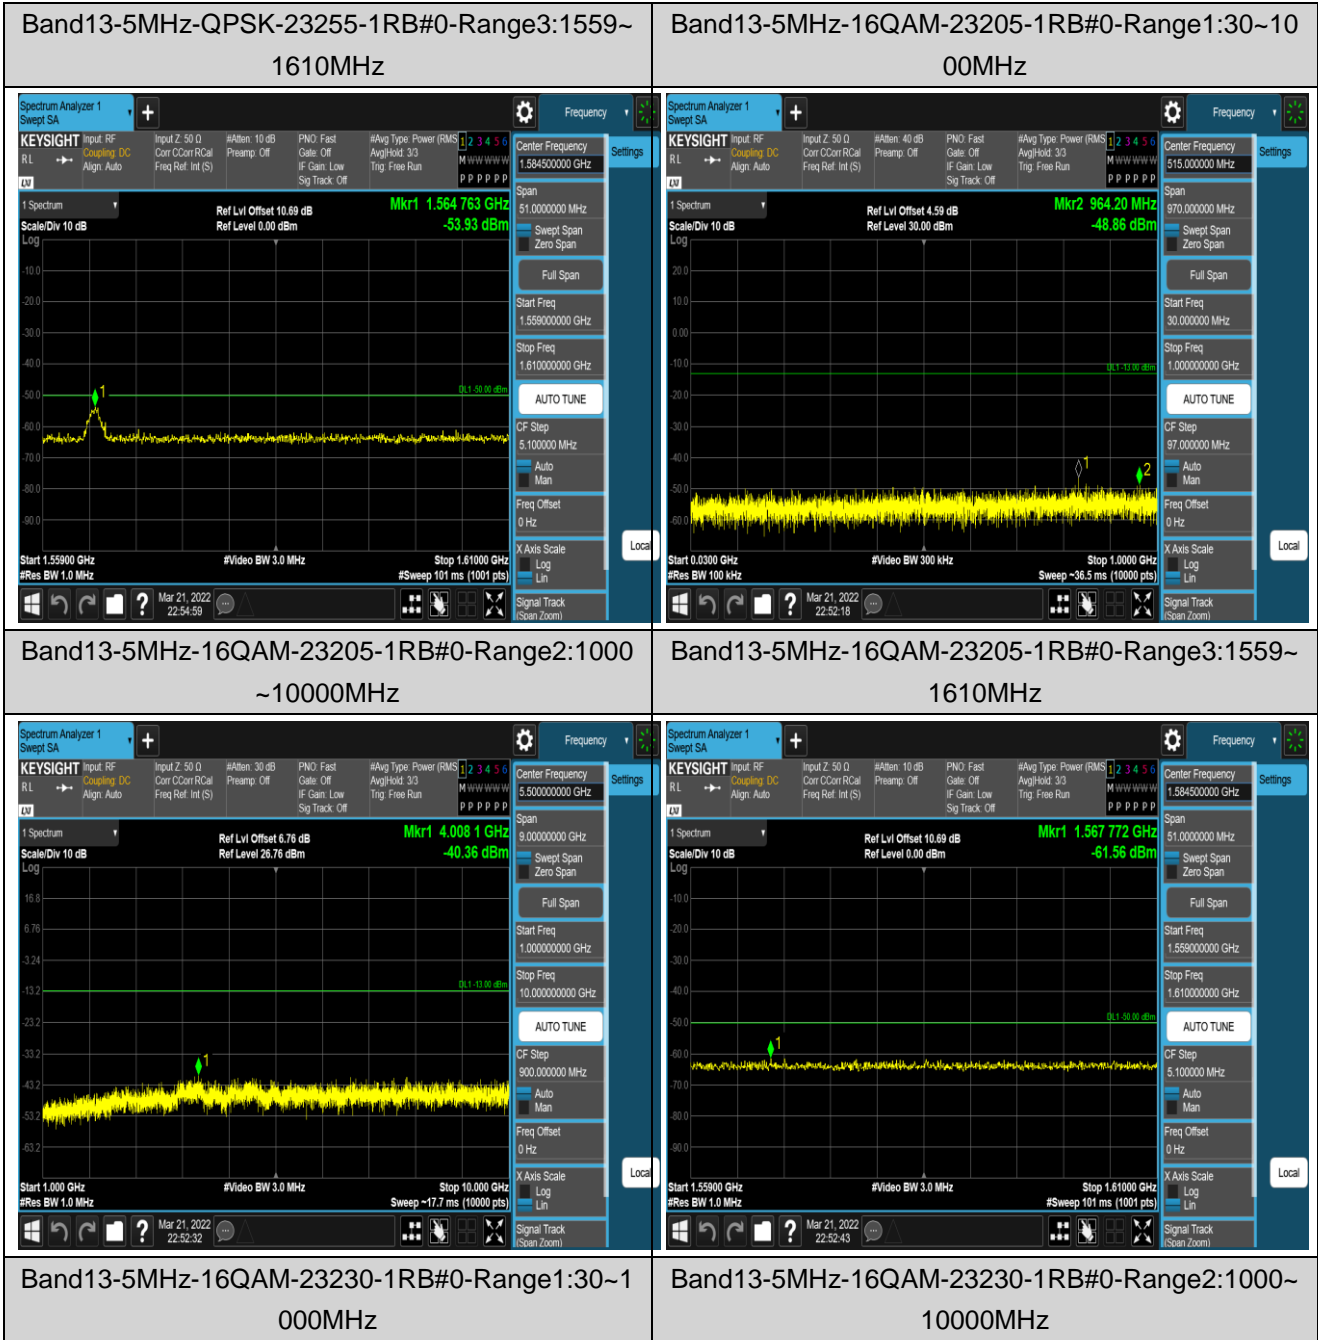

Band13-5MHz-QPSK-23230-1RB#0-Range2:1000~10000MHz

Band13-5MHz-QPSK-23230-1RB#0-Range3:1559~1610MHz

Band13-5MHz-QPSK-23255-1RB#0-Range1:30~1000MHz

Band13-5MHz-QPSK-23255-1RB#0-Range2:1000~10000MHz

Band13-5MHz-16QAM-23230-1RB#0-Range3:1559
~1610MHz

Band13-5MHz-16QAM-23255-1RB#0-Range1:30~10
00MHz

Band13-5MHz-16QAM-23255-1RB#0-Range2:1000
~10000MHz

Band13-5MHz-16QAM-23255-1RB#0-Range3:1559~
1610MHz

Band38-5MHz-QPSK-37775-1RB#0-Range1:30~1000MHz

Band38-5MHz-QPSK-37775-1RB#0-Range2:1000~27000MHz

Band38-5MHz-QPSK-38000-1RB#0-Range1:30~1000MHz

Band38-5MHz-QPSK-38000-1RB#0-Range2:1000~27000MHz

Band38-5MHz-16QAM-38225-1RB#0-Range1:30~1000MHz

Band38-5MHz-16QAM-38225-1RB#0-Range2:1000~27000MHz

Band38-20MHz-QPSK-37850-1RB#0-Range1:30~1000MHz