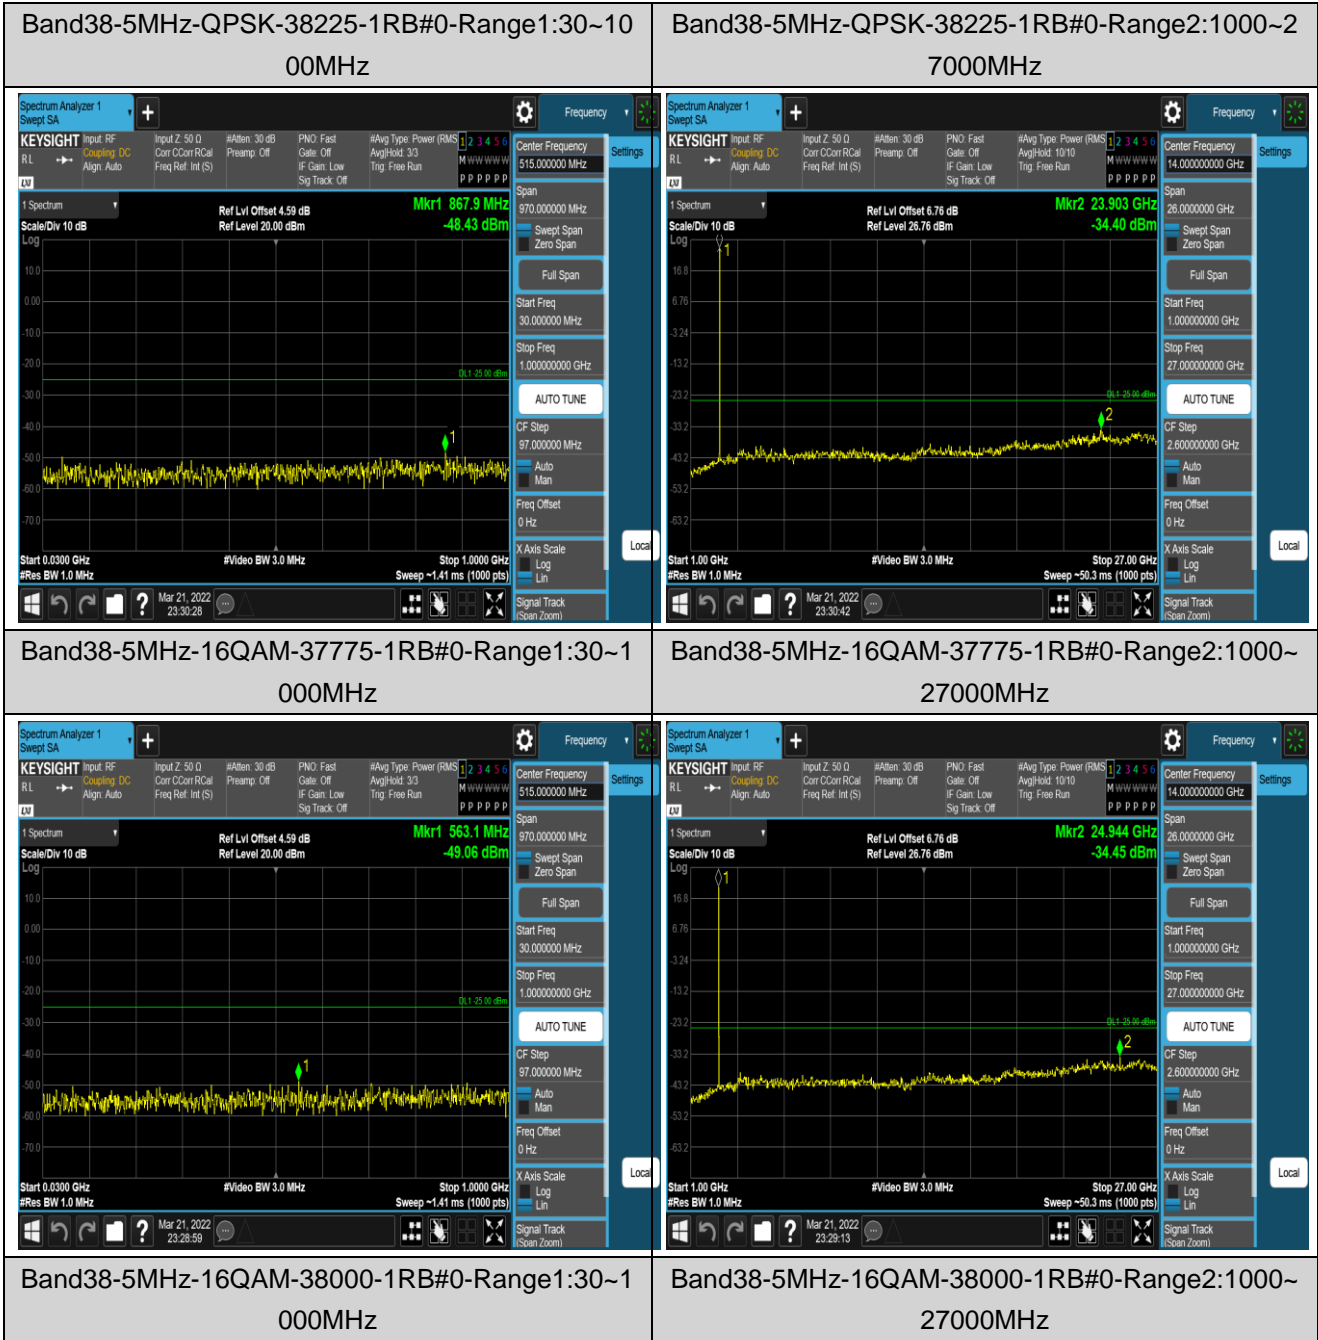

Band13-5MHz-QPSK-23230-1RB#0-Range2:1000~10000MHz

Band13-5MHz-QPSK-23230-1RB#0-Range3:1559~1610MHz

Band13-5MHz-QPSK-23255-1RB#0-Range1:30~1000MHz

Band13-5MHz-QPSK-23255-1RB#0-Range2:1000~10000MHz

Band13-5MHz-16QAM-23230-1RB#0-Range3:1559
~1610MHz

Band13-5MHz-16QAM-23255-1RB#0-Range1:30~10
00MHz

Band13-5MHz-16QAM-23255-1RB#0-Range2:1000
~10000MHz

Band13-5MHz-16QAM-23255-1RB#0-Range3:1559~
1610MHz

Band38-5MHz-QPSK-37775-1RB#0-Range1:30~1000MHz

Band38-5MHz-QPSK-37775-1RB#0-Range2:1000~27000MHz

Band38-5MHz-QPSK-38000-1RB#0-Range1:30~1000MHz

Band38-5MHz-QPSK-38000-1RB#0-Range2:1000~27000MHz

Band38-5MHz-16QAM-38225-1RB#0-Range1:30~1000MHz

Band38-5MHz-16QAM-38225-1RB#0-Range2:1000~27000MHz

Band38-20MHz-QPSK-37850-1RB#0-Range1:30~1000MHz