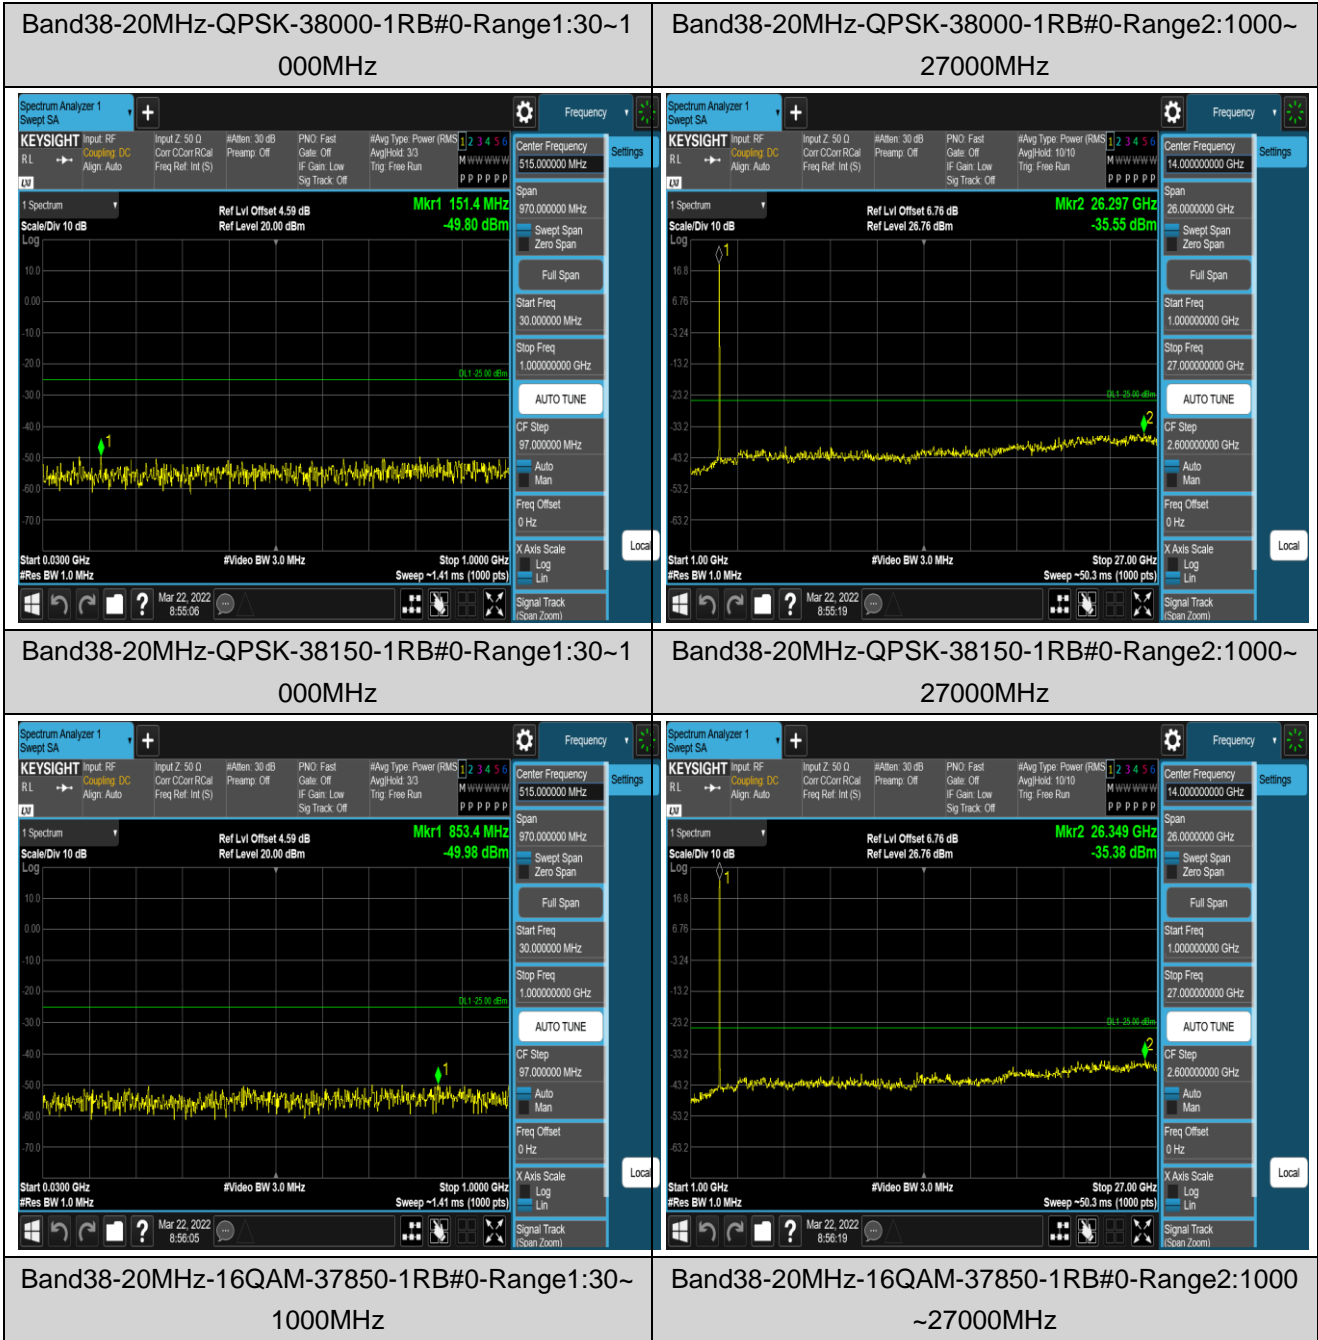

Band38-5MHz-QPSK-38000-1RB#0-Range1:30~1000MHz

Band38-5MHz-QPSK-38000-1RB#0-Range2:1000~27000MHz

Band38-5MHz-16QAM-38225-1RB#0-Range1:30~1000MHz

Band38-5MHz-16QAM-38225-1RB#0-Range2:1000~27000MHz

Band38-20MHz-QPSK-37850-1RB#0-Range1:30~1000MHz

Band38-20MHz-QPSK-37850-1RB#0-Range2:1000~27000MHz

Band38-20MHz-16QAM-38000-1RB#0-Range1:130~1000MHz

Band38-20MHz-16QAM-38000-1RB#0-Range2:1000~27000MHz

Band38-20MHz-16QAM-38150-1RB#0-Range1:130~1000MHz

Band38-20MHz-16QAM-38150-1RB#0-Range2:1000~27000MHz