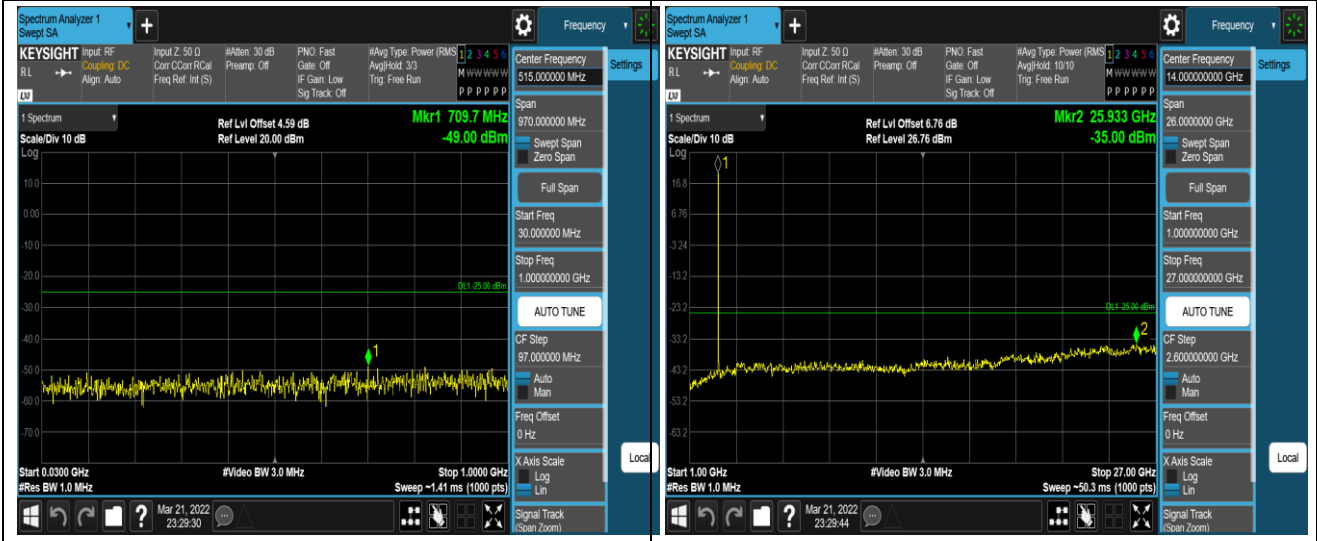

Band38-5MHz-QPSK-38000-1RB#0-Range1:30~1000MHz

Band38-5MHz-QPSK-38000-1RB#0-Range2:1000~27000MHz