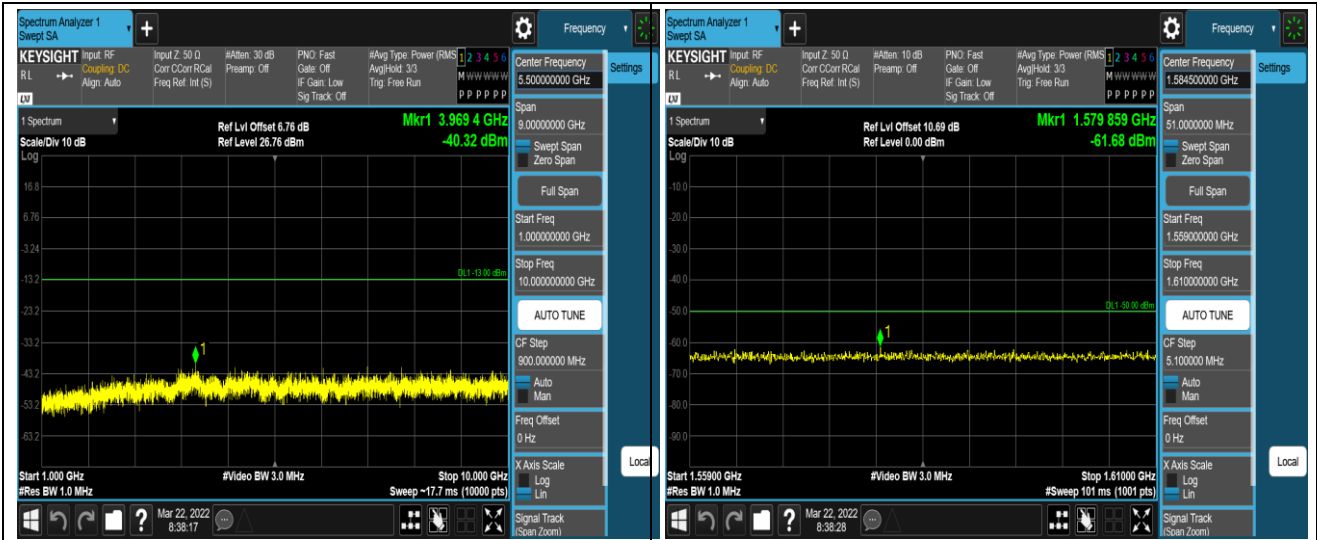

Band13-5MHz-16QAM-23255-1RB#0-Range1:30~10
00MHz

Band13-5MHz-16QAM-23255-1RB#0-Range2:1000
~10000MHz

Band13-5MHz-16QAM-23255-1RB#0-Range3:1559~
1610MHz

Band38-5MHz-QPSK-37775-1RB#0-Range1:30~1000MHz

Band38-5MHz-QPSK-37775-1RB#0-Range2:1000~27000MHz