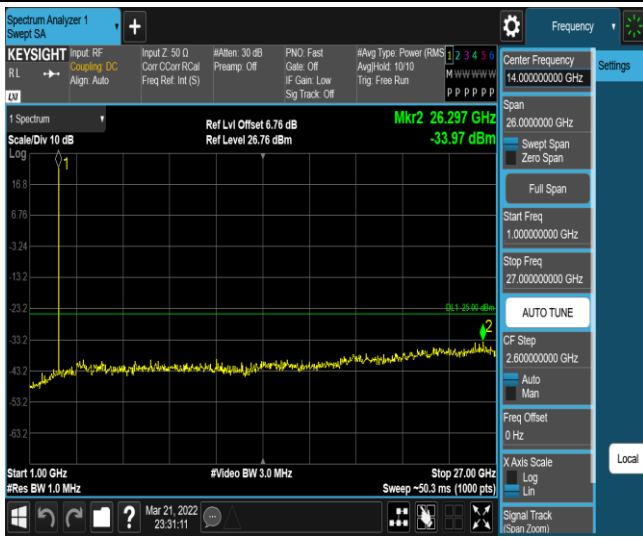

Band38-5MHz-QPSK-38000-1RB#0-Range1:30~1000MHz

Band38-5MHz-QPSK-38000-1RB#0-Range2:1000~27000MHz

Band38-5MHz-16QAM-38225-1RB#0-Range1:30~1000MHz

Band38-5MHz-16QAM-38225-1RB#0-Range2:1000~27000MHz

Band38-20MHz-QPSK-37850-1RB#0-Range1:30~1000MHz