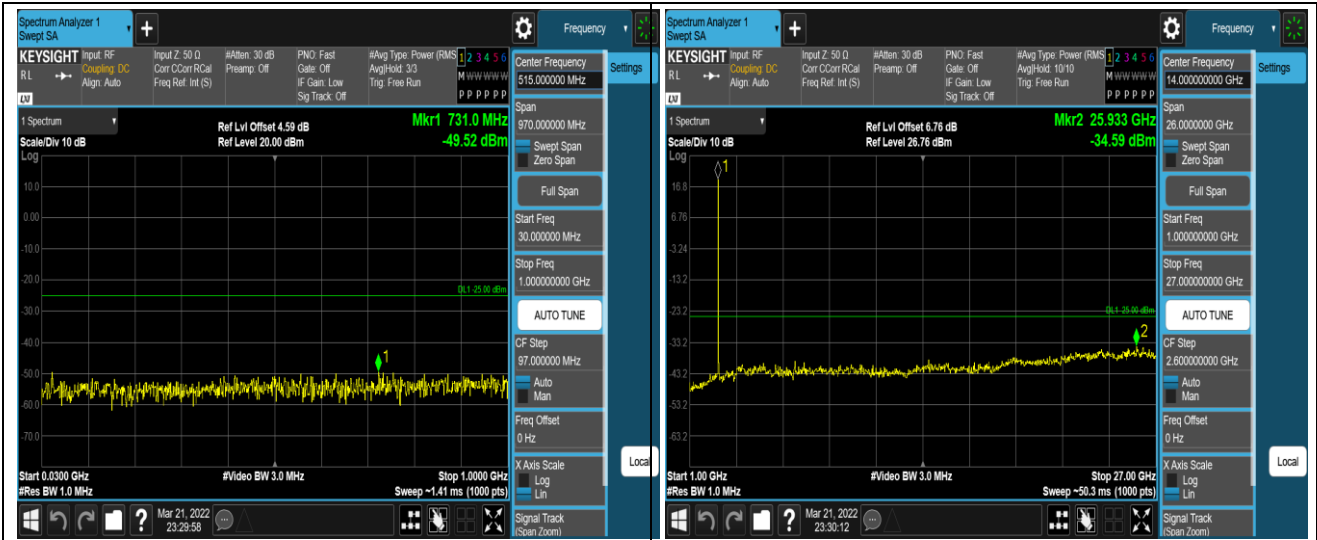

Band38-5MHz-16QAM-38225-1RB#0-Range2:1000~27000MHz

Band38-5MHz-16QAM-38225-1RB#0-Range1:30~1000MHz