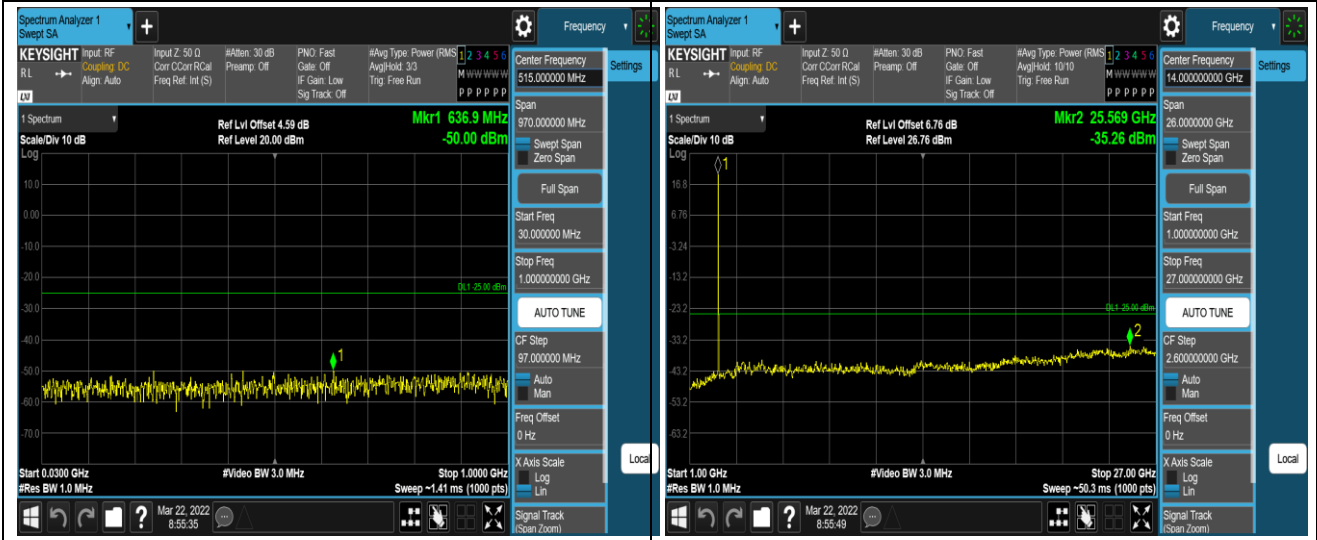

Band38-20MHz-QPSK-37850-1RB#0-Range2:1000~27000MHz

Band38-20MHz-16QAM-38000-1RB#0-Range1:130~1000MHz

Band38-20MHz-16QAM-38000-1RB#0-Range2:1000~27000MHz

Band38-20MHz-16QAM-38150-1RB#0-Range1:130~1000MHz

Band38-20MHz-16QAM-38150-1RB#0-Range2:1000~27000MHz

Band66-1.4MHz-16QAM-131979-1RB#0-Range 1:3
0~1000MHz

Band66-1.4MHz-16QAM-131979-1RB#0-Range2:100
0~20000MHz

Band66-1.4MHz-16QAM-132322-1RB#0-Range 1:3
0~1000MHz

Band66-1.4MHz-16QAM-132322-1RB#0-Range2:100
0~20000MHz