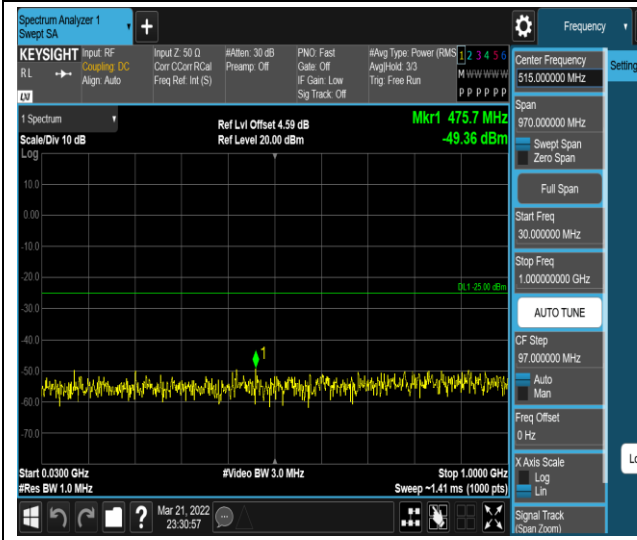

Band38-5MHz-QPSK-38000-1RB#0-Range1:30~1000MHz

Band38-5MHz-QPSK-38000-1RB#0-Range2:1000~27000MHz

Band38-5MHz-16QAM-38225-1RB#0-Range1:30~1000MHz

Band38-5MHz-16QAM-38225-1RB#0-Range2:1000~27000MHz

Band38-20MHz-QPSK-37850-1RB#0-Range1:30~1000MHz