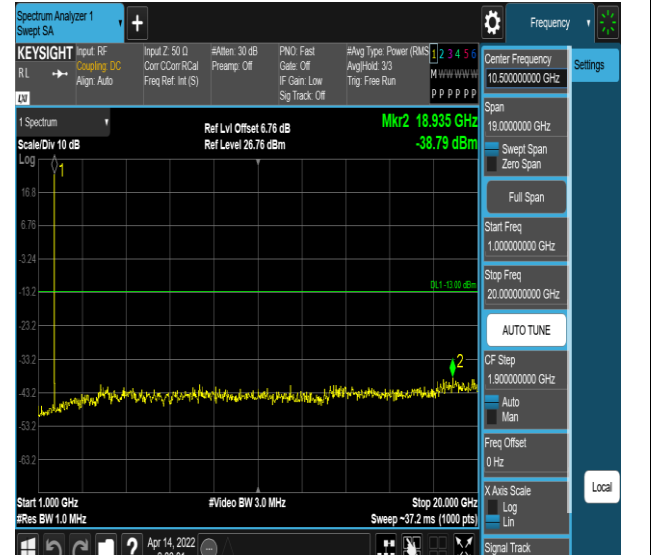

Band66-1.4MHz-16QAM-131979-1RB#0-Range2:100
0~20000MHz

Band66-1.4MHz-16QAM-132322-1RB#0-Range2:100
0~20000MHz