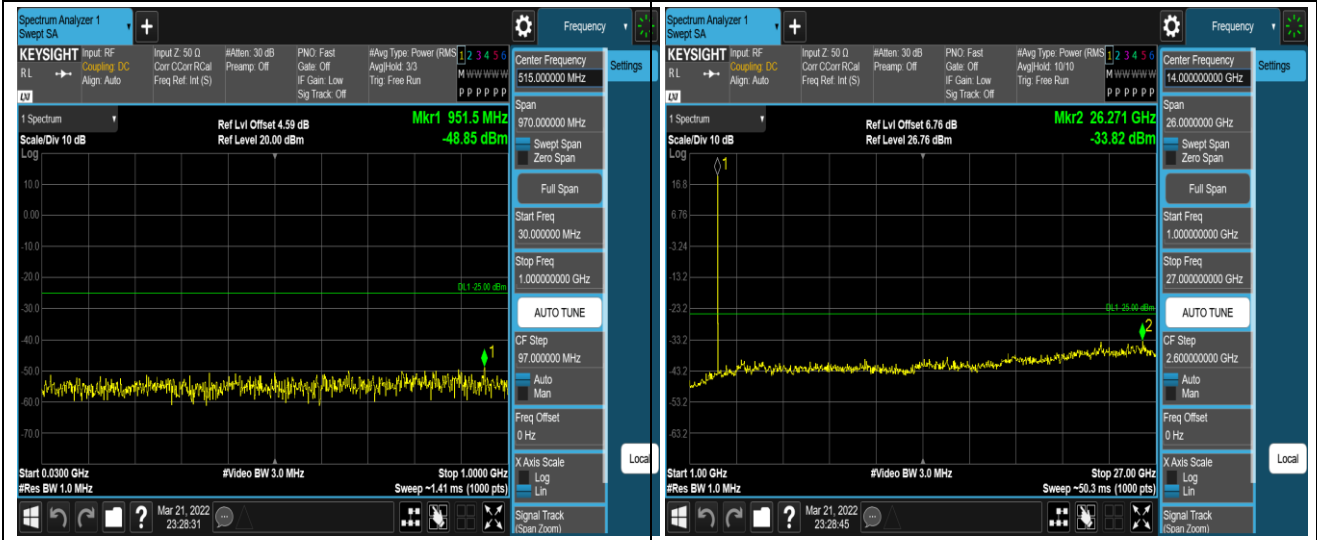

Band13-5MHz-QPSK-23230-1RB#0-Range2:1000~10000MHz

Band13-5MHz-QPSK-23230-1RB#0-Range3:1559~1610MHz

Band13-5MHz-QPSK-23255-1RB#0-Range1:30~1000MHz

Band13-5MHz-QPSK-23255-1RB#0-Range2:1000~10000MHz

Band13-5MHz-16QAM-23230-1RB#0-Range3:1559
~1610MHz

Band13-5MHz-16QAM-23255-1RB#0-Range1:30~10
00MHz

Band13-5MHz-16QAM-23255-1RB#0-Range2:1000
~10000MHz

Band13-5MHz-16QAM-23255-1RB#0-Range3:1559~
1610MHz

Band38-5MHz-QPSK-37775-1RB#0-Range1:30~1000MHz

Band38-5MHz-QPSK-37775-1RB#0-Range2:1000~27000MHz