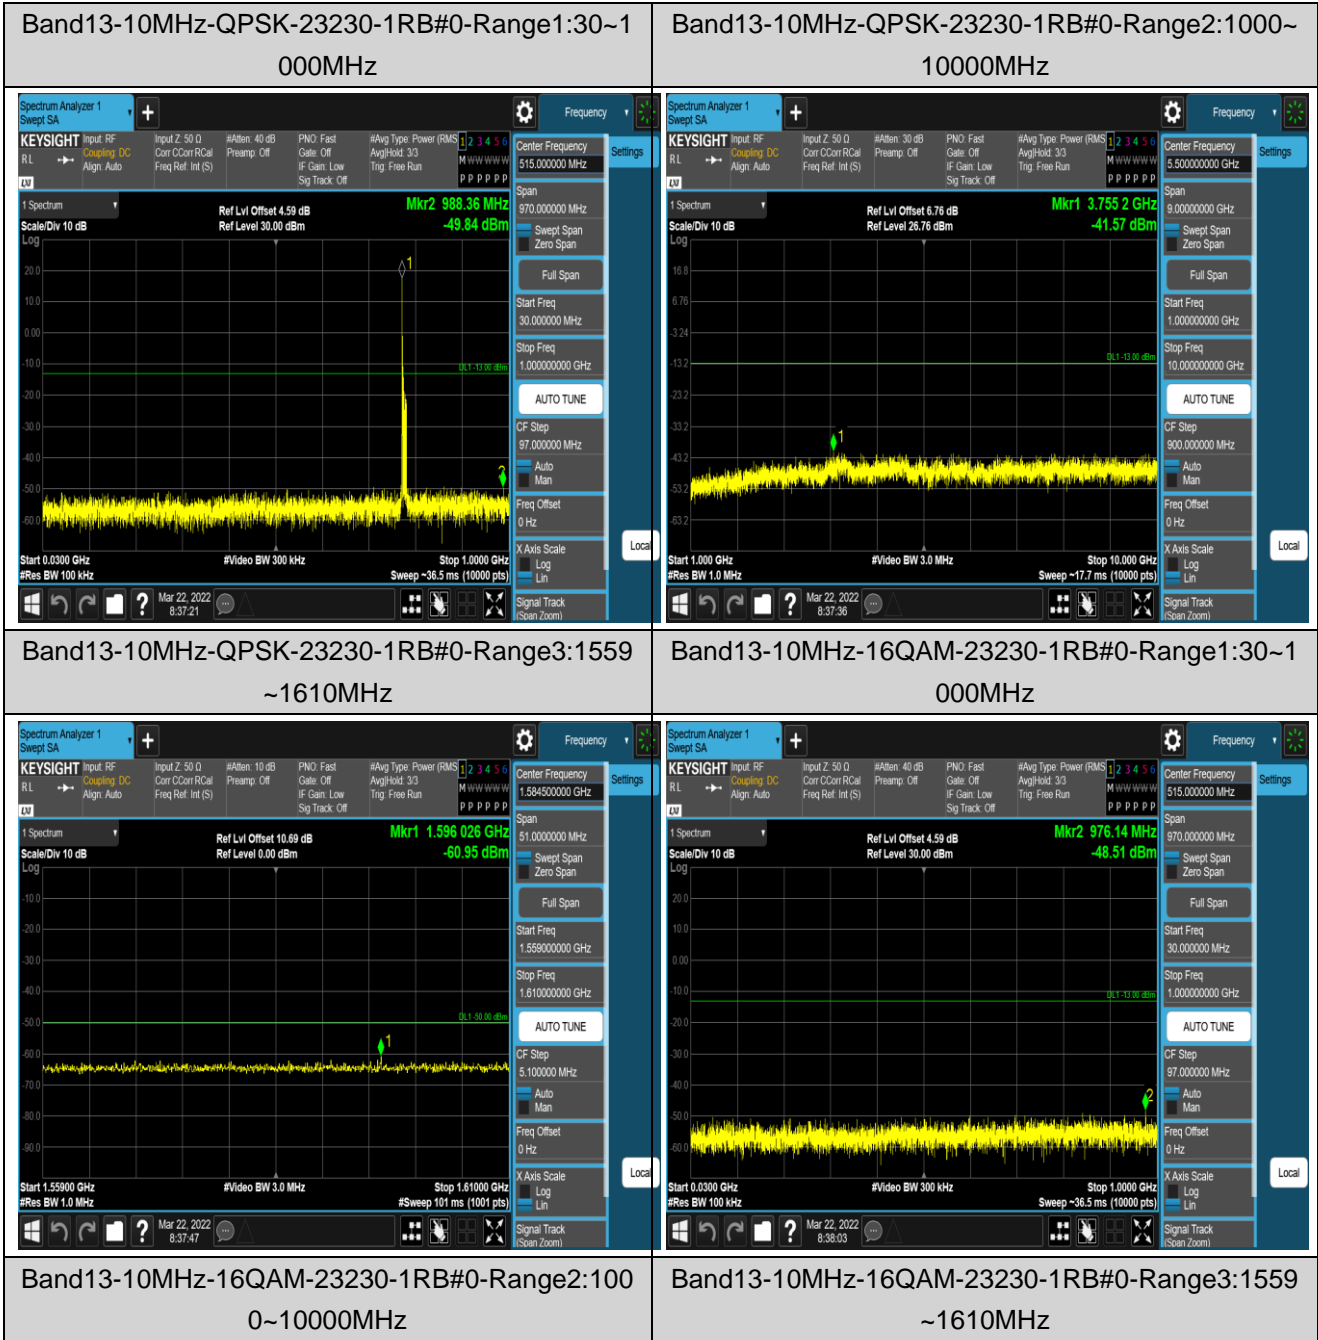

Band13-5MHz-QPSK-23230-1RB#0-Range2:1000~10000MHz

Band13-5MHz-QPSK-23230-1RB#0-Range3:1559~1610MHz

Band13-5MHz-QPSK-23255-1RB#0-Range1:30~1000MHz

Band13-5MHz-QPSK-23255-1RB#0-Range2:1000~10000MHz

Band13-5MHz-16QAM-23230-1RB#0-Range3:1559
~1610MHz

Band13-5MHz-16QAM-23255-1RB#0-Range1:30~10
00MHz

Band13-5MHz-16QAM-23255-1RB#0-Range2:1000
~10000MHz

Band13-5MHz-16QAM-23255-1RB#0-Range3:1559~
1610MHz

Band38-5MHz-QPSK-37775-1RB#0-Range1:30~1000MHz

Band38-5MHz-QPSK-37775-1RB#0-Range2:1000~27000MHz