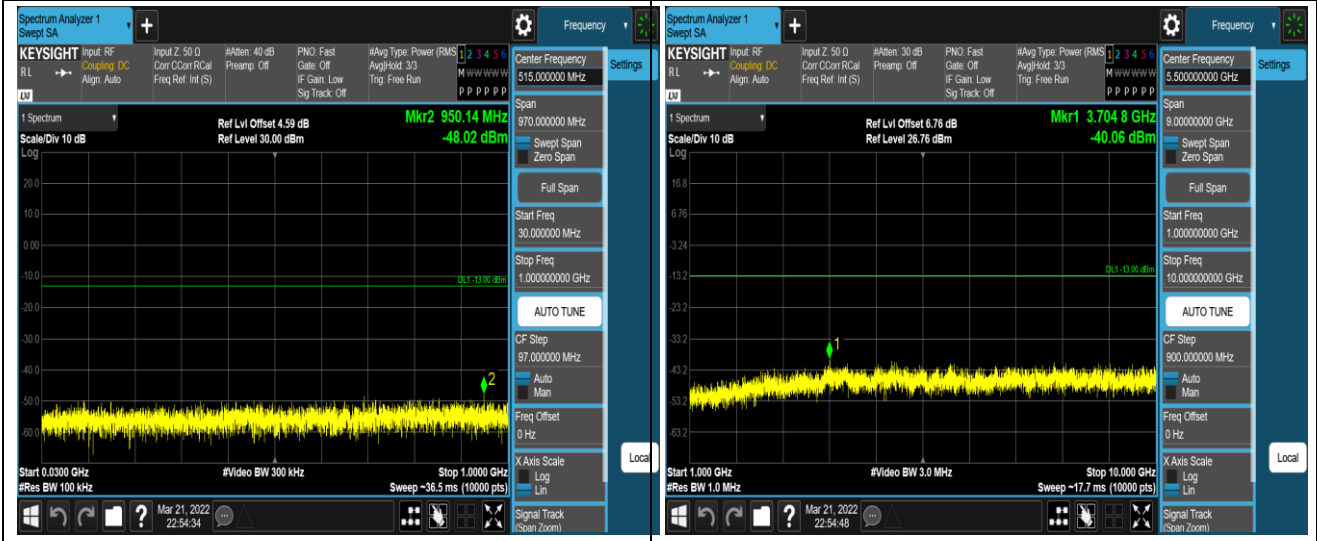

Band13-5MHz-QPSK-23230-1RB#0-Range2:1000~10000MHz

Band13-5MHz-QPSK-23230-1RB#0-Range3:1559~1610MHz

Band13-5MHz-QPSK-23255-1RB#0-Range1:30~1000MHz

Band13-5MHz-QPSK-23255-1RB#0-Range2:1000~10000MHz

Band13-5MHz-16QAM-23230-1RB#0-Range3:1559
~1610MHz

Band13-5MHz-16QAM-23255-1RB#0-Range1:30~10
00MHz

Band13-5MHz-16QAM-23255-1RB#0-Range2:1000
~10000MHz

Band13-5MHz-16QAM-23255-1RB#0-Range3:1559~
1610MHz

Band38-5MHz-QPSK-37775-1RB#0-Range1:30~1000MHz

Band38-5MHz-QPSK-37775-1RB#0-Range2:1000~27000MHz