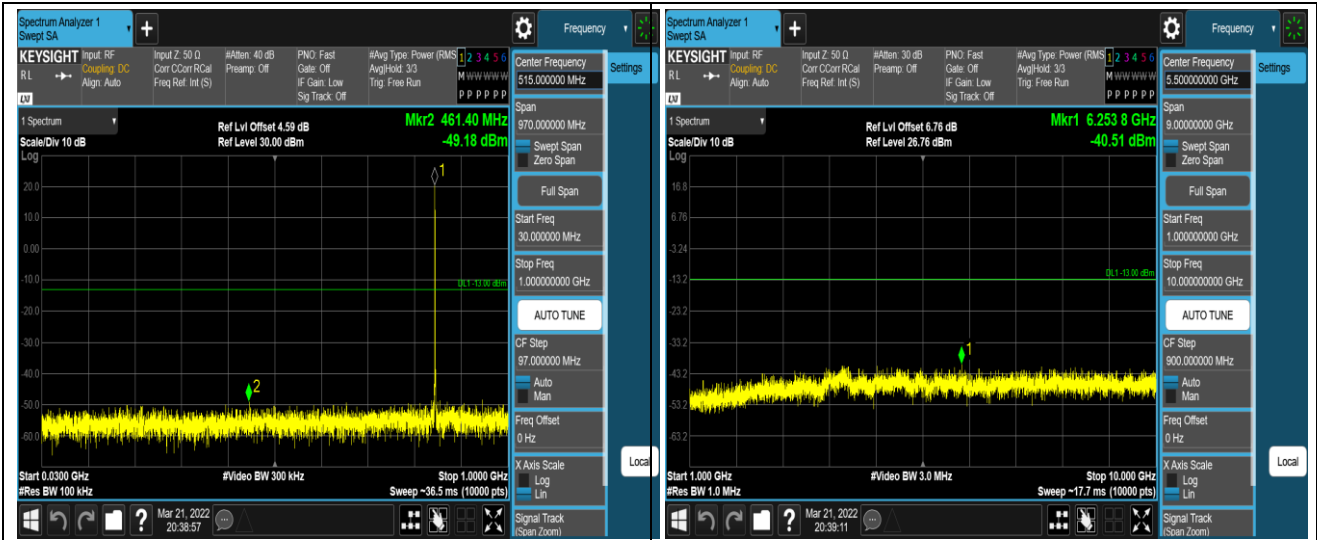

Band5-1.4MHz-QPSK-20525-1RB#0-Range1:30~1000MHz

Band5-1.4MHz-QPSK-20525-1RB#0-Range2:1000~10000MHz

Band5-1.4MHz-QPSK-20643-1RB#0-Range1:30~1000MHz

Band5-1.4MHz-QPSK-20643-1RB#0-Range2:1000~10000MHz

Band5-10MHz-QPSK-20450-1RB#0-Range1:30~1000MHz

Band5-10MHz-QPSK-20450-1RB#0-Range2:1000~10000MHz

Band5-10MHz-QPSK-20525-1RB#0-Range1:30~1000MHz

Band5-10MHz-QPSK-20525-1RB#0-Range2:1000~10000MHz

Band5-10MHz-16QAM-20600-1RB#0-Range1:30~1000MHz

Band5-10MHz-16QAM-20600-1RB#0-Range2:1000~10000MHz