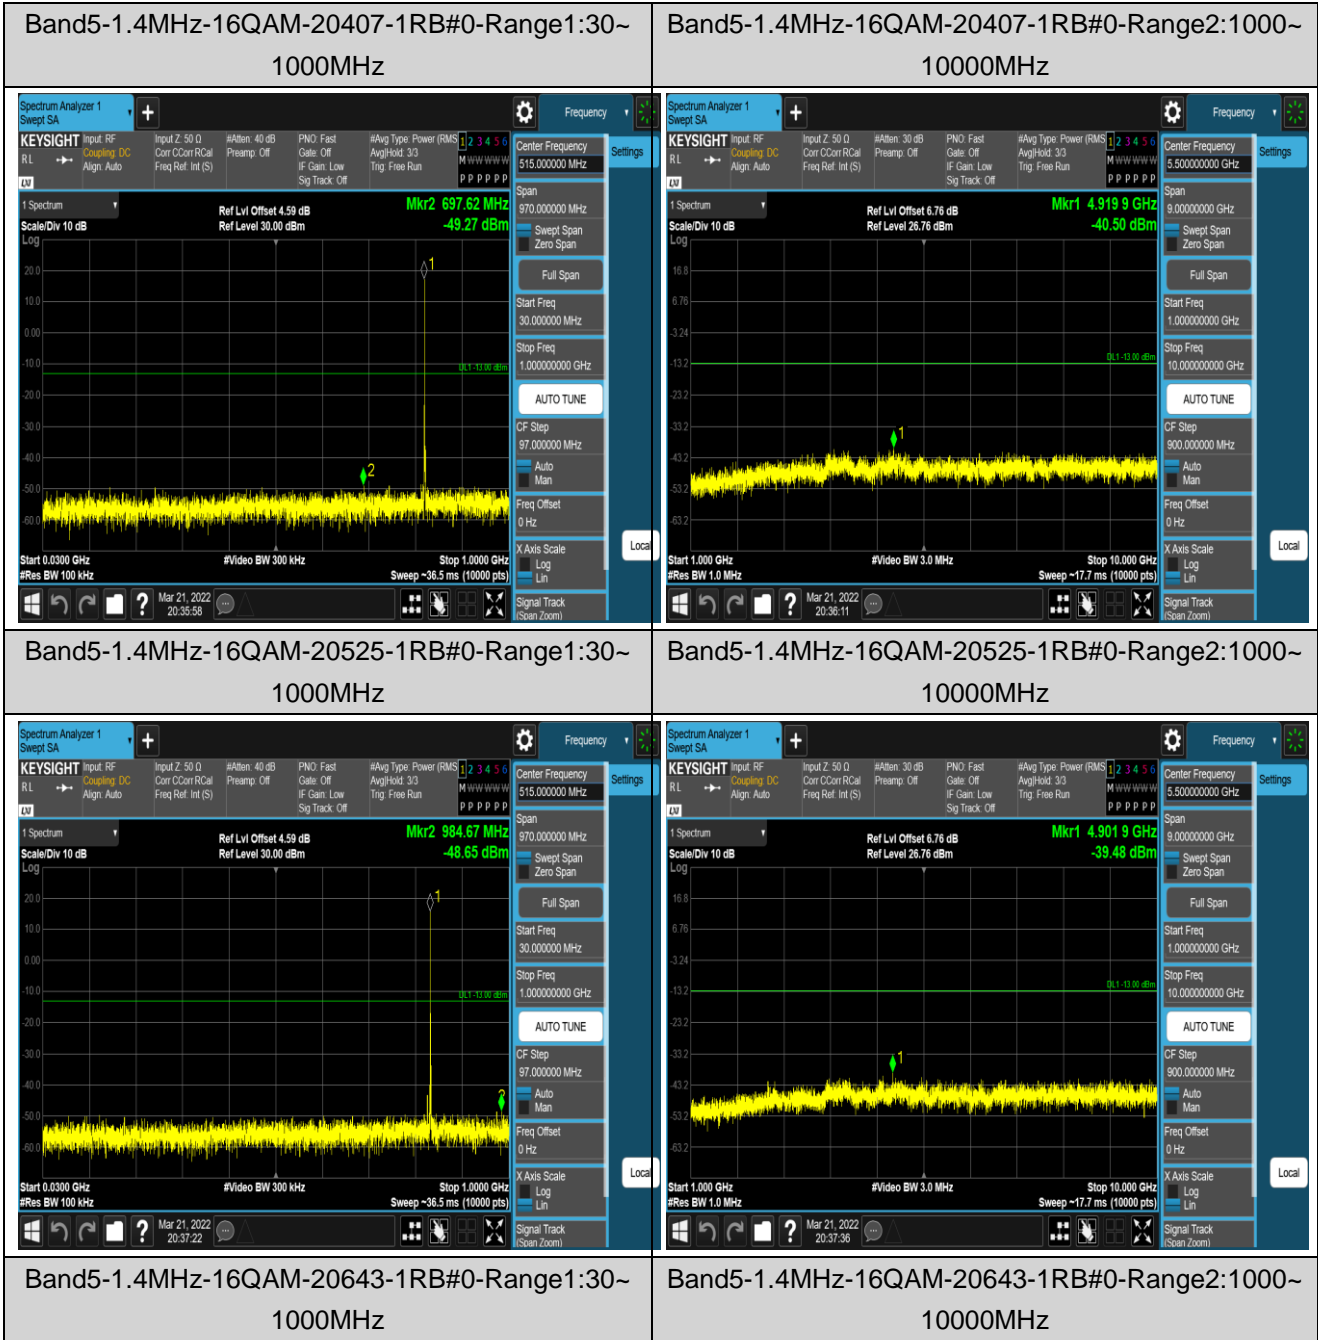

Band5-1.4MHz-QPSK-20525-1RB#0-Range1:30~1000MHz

Band5-1.4MHz-QPSK-20525-1RB#0-Range2:1000~10000MHz

Band5-1.4MHz-QPSK-20643-1RB#0-Range1:30~1000MHz

Band5-1.4MHz-QPSK-20643-1RB#0-Range2:1000~10000MHz

Band5-10MHz-QPSK-20450-1RB#0-Range1:30~1000MHz

Band5-10MHz-QPSK-20450-1RB#0-Range2:1000~10000MHz

Band5-10MHz-QPSK-20525-1RB#0-Range1:30~1000MHz

Band5-10MHz-QPSK-20525-1RB#0-Range2:1000~10000MHz

Band5-10MHz-16QAM-20600-1RB#0-Range1:30~1000MHz

Band5-10MHz-16QAM-20600-1RB#0-Range2:1000~10000MHz

Band7-5MHz-QPSK-20775-1RB#0-Range1:30~1000MHz

Band7-5MHz-QPSK-20775-1RB#0-Range2:1000~27000MHz

Band7-5MHz-16QAM-21100-1RB#0-Range1:30~1000MHz

Band7-5MHz-16QAM-21100-1RB#0-Range2:1000~27000MHz

Band7-5MHz-16QAM-21425-1RB#0-Range1:30~1000MHz