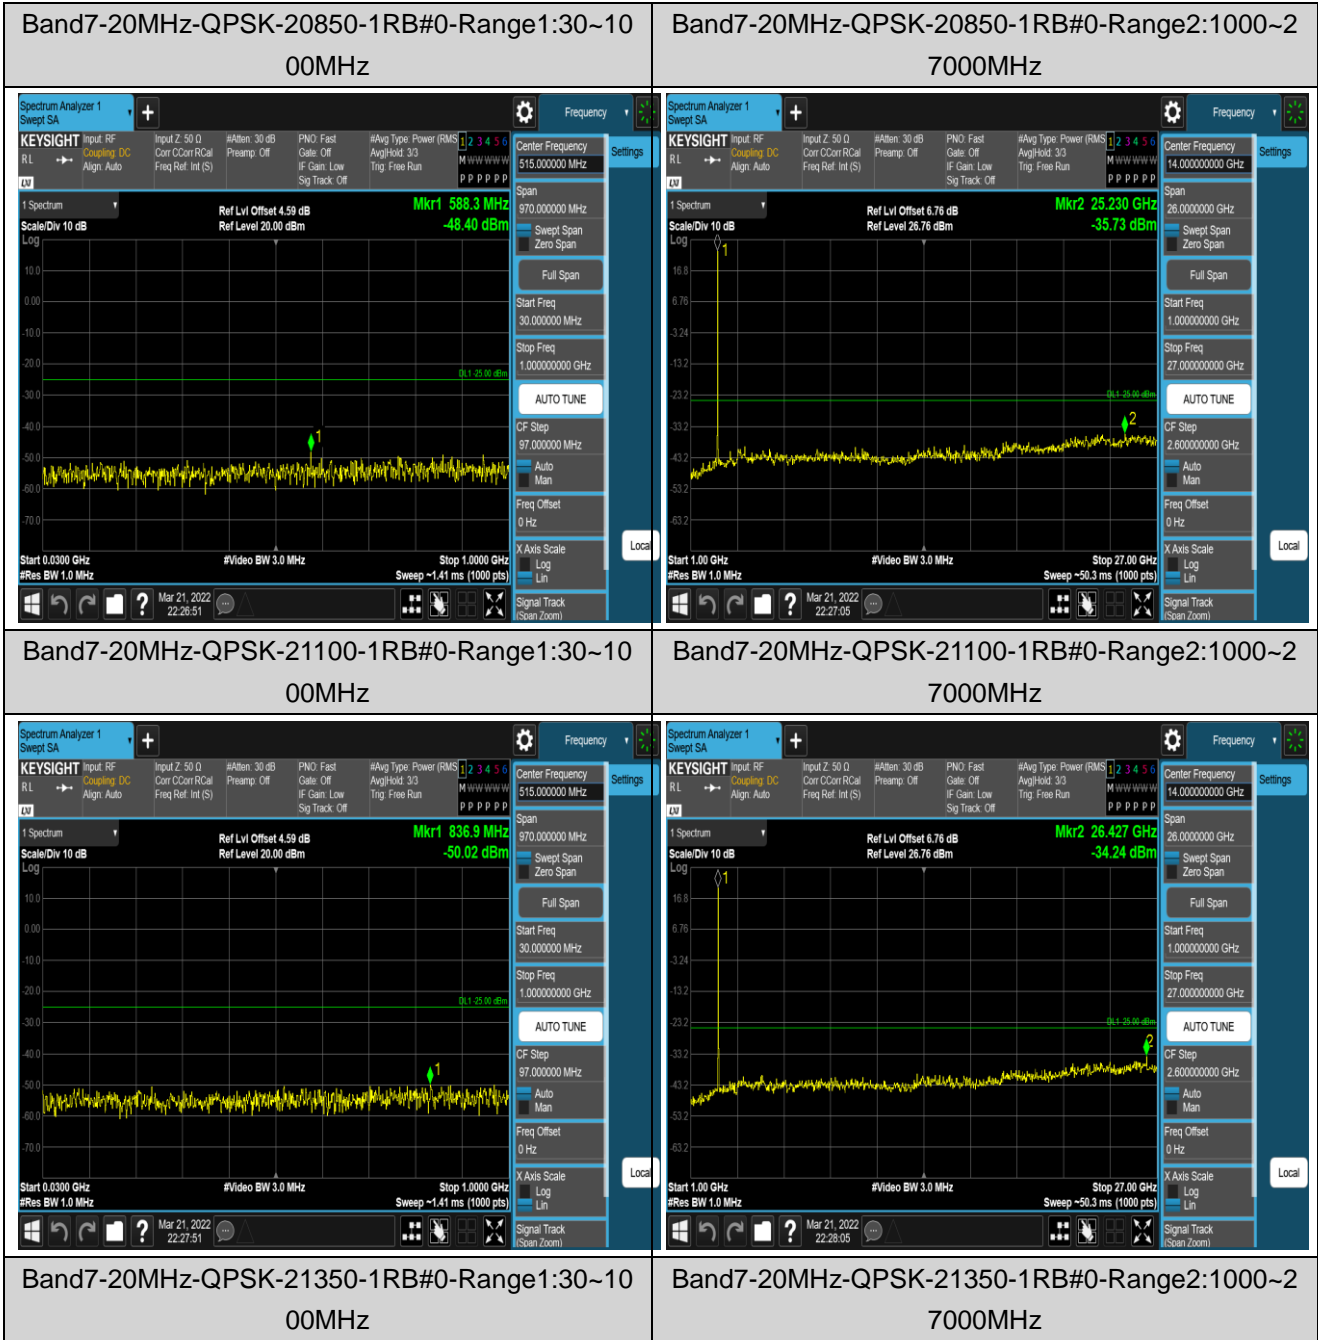

Band5-1.4MHz-QPSK-20525-1RB#0-Range1:30~1000MHz

Band5-1.4MHz-QPSK-20525-1RB#0-Range2:1000~10000MHz

Band5-1.4MHz-QPSK-20643-1RB#0-Range1:30~1000MHz

Band5-1.4MHz-QPSK-20643-1RB#0-Range2:1000~10000MHz

Band5-10MHz-QPSK-20450-1RB#0-Range1:30~1000MHz

Band5-10MHz-QPSK-20450-1RB#0-Range2:1000~10000MHz

Band5-10MHz-QPSK-20525-1RB#0-Range1:30~1000MHz

Band5-10MHz-QPSK-20525-1RB#0-Range2:1000~10000MHz

Band5-10MHz-16QAM-20600-1RB#0-Range1:30~1000MHz

Band5-10MHz-16QAM-20600-1RB#0-Range2:1000~10000MHz

Band7-5MHz-QPSK-20775-1RB#0-Range1:30~1000MHz

Band7-5MHz-QPSK-20775-1RB#0-Range2:1000~27000MHz

Band7-5MHz-16QAM-21100-1RB#0-Range1:30~1000MHz

Band7-5MHz-16QAM-21100-1RB#0-Range2:1000~27000MHz

Band7-5MHz-16QAM-21425-1RB#0-Range1:30~1000MHz

Band7-5MHz-16QAM-21425-1RB#0-Range2:1000~27000MHz

Band7-20MHz-16QAM-20850-1RB#0-Range1:30~1000MHz

Band7-20MHz-16QAM-20850-1RB#0-Range2:1000~27000MHz

Band7-20MHz-16QAM-21100-1RB#0-Range1:30~1000MHz

Band7-20MHz-16QAM-21100-1RB#0-Range2:1000~27000MHz