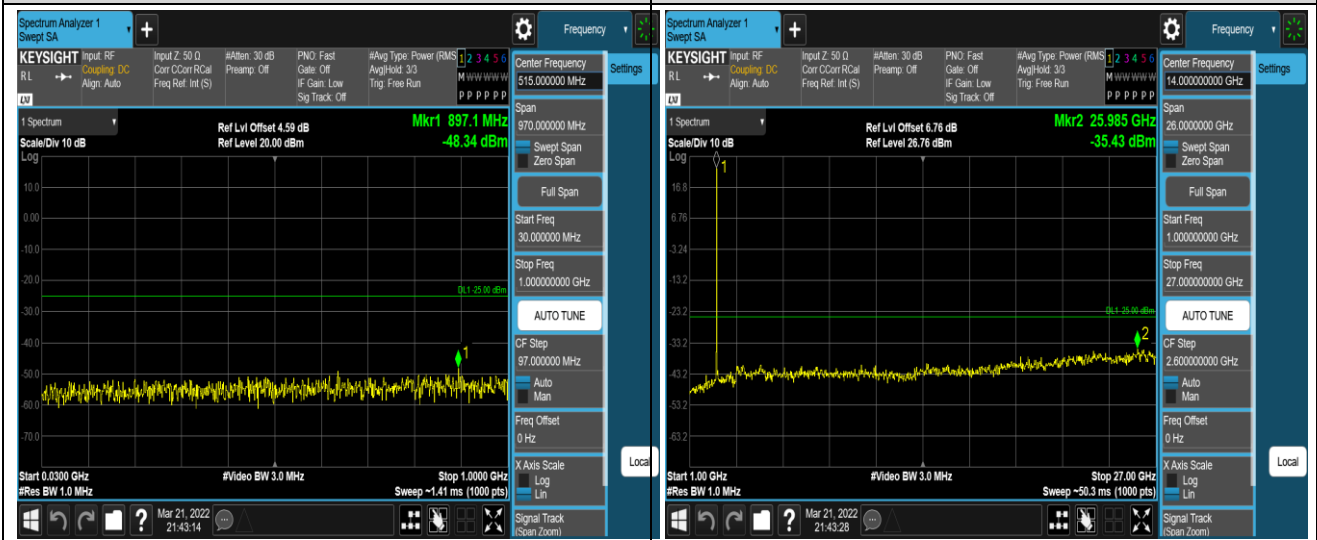

Band5-1.4MHz-QPSK-20525-1RB#0-Range1:30~1000MHz

Band5-1.4MHz-QPSK-20525-1RB#0-Range2:1000~10000MHz

Band5-1.4MHz-QPSK-20643-1RB#0-Range1:30~1000MHz

Band5-1.4MHz-QPSK-20643-1RB#0-Range2:1000~10000MHz

Band5-10MHz-QPSK-20450-1RB#0-Range1:30~1000MHz

Band5-10MHz-QPSK-20450-1RB#0-Range2:1000~10000MHz

Band5-10MHz-QPSK-20525-1RB#0-Range1:30~1000MHz

Band5-10MHz-QPSK-20525-1RB#0-Range2:1000~10000MHz

Band5-10MHz-16QAM-20600-1RB#0-Range1:30~1000MHz

Band5-10MHz-16QAM-20600-1RB#0-Range2:1000~10000MHz

Band7-5MHz-QPSK-20775-1RB#0-Range1:30~1000MHz

Band7-5MHz-QPSK-20775-1RB#0-Range2:1000~27000MHz

Band7-5MHz-16QAM-21100-1RB#0-Range1:30~1000MHz

Band7-5MHz-16QAM-21100-1RB#0-Range2:1000~27000MHz

Band7-5MHz-16QAM-21425-1RB#0-Range1:30~1000MHz