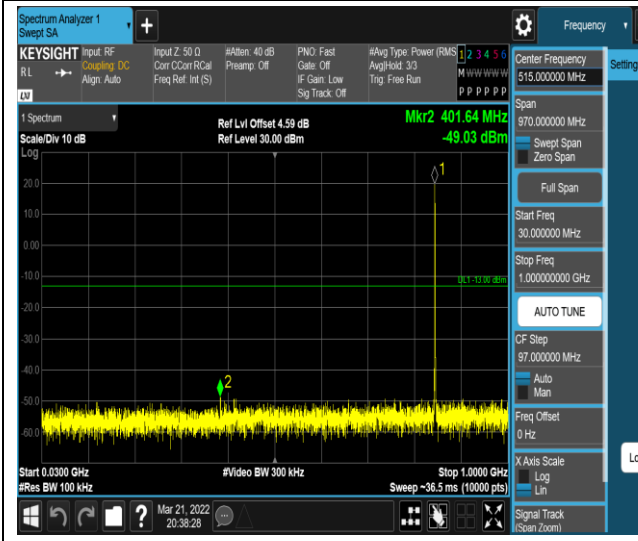

Band5-1.4MHz-QPSK-20525-1RB#0-Range1:30~1000MHz

Band5-1.4MHz-QPSK-20525-1RB#0-Range2:1000~10000MHz

Band5-1.4MHz-QPSK-20643-1RB#0-Range1:30~1000MHz

Band5-1.4MHz-QPSK-20643-1RB#0-Range2:1000~10000MHz

Band5-10MHz-QPSK-20450-1RB#0-Range1:30~1000MHz

Band5-10MHz-QPSK-20450-1RB#0-Range2:1000~10000MHz

Band5-10MHz-QPSK-20525-1RB#0-Range1:30~1000MHz

Band5-10MHz-QPSK-20525-1RB#0-Range2:1000~10000MHz

Band5-10MHz-16QAM-20600-1RB#0-Range1:30~1000MHz

Band5-10MHz-16QAM-20600-1RB#0-Range2:1000~10000MHz