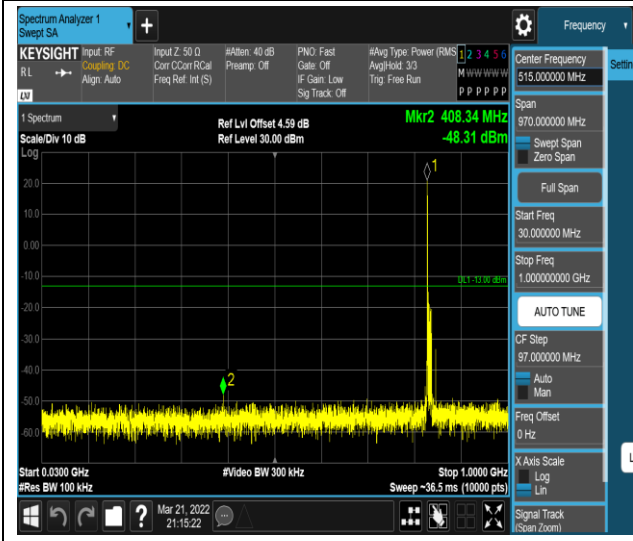

Band5-1.4MHz-QPSK-20525-1RB#0-Range1:30~1000MHz

Band5-1.4MHz-QPSK-20525-1RB#0-Range2:1000~10000MHz

Band5-1.4MHz-QPSK-20643-1RB#0-Range1:30~1000MHz

Band5-1.4MHz-QPSK-20643-1RB#0-Range2:1000~10000MHz

Band5-10MHz-QPSK-20450-1RB#0-Range1:30~1000MHz

Band5-10MHz-QPSK-20450-1RB#0-Range2:1000~10000MHz

Band5-10MHz-QPSK-20525-1RB#0-Range1:30~1000MHz

Band5-10MHz-QPSK-20525-1RB#0-Range2:1000~10000MHz

Band5-10MHz-16QAM-20600-1RB#0-Range1:30~1000MHz

Band5-10MHz-16QAM-20600-1RB#0-Range2:1000~10000MHz