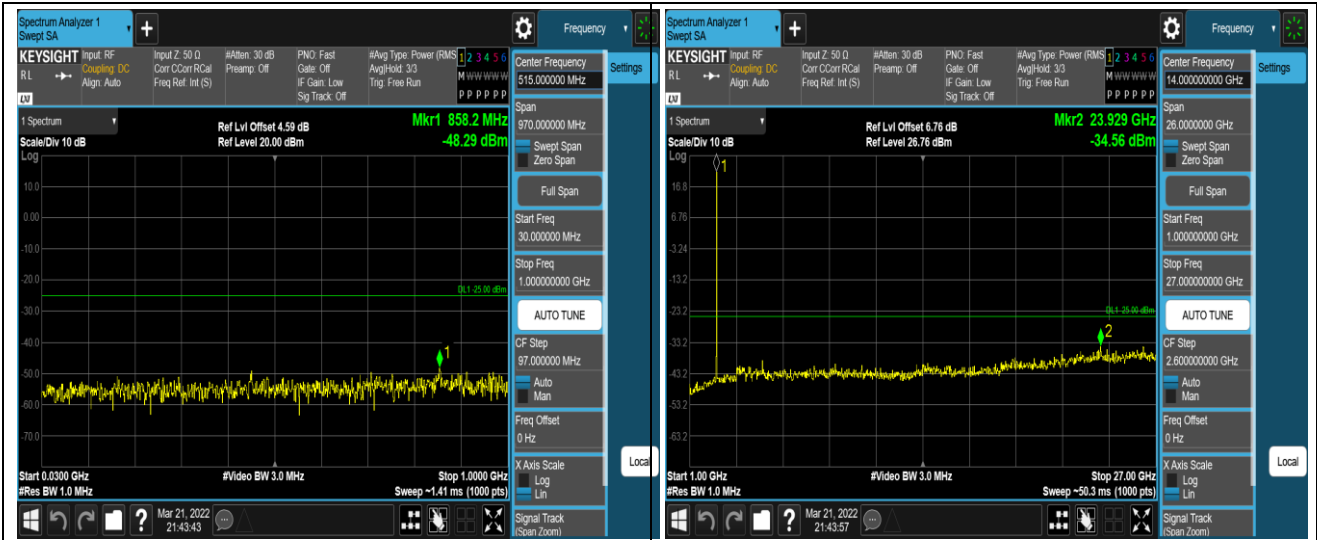

Band5-1.4MHz-QPSK-20525-1RB#0-Range1:30~1000MHz

Band5-1.4MHz-QPSK-20525-1RB#0-Range2:1000~10000MHz

Band5-1.4MHz-QPSK-20643-1RB#0-Range1:30~1000MHz

Band5-1.4MHz-QPSK-20643-1RB#0-Range2:1000~10000MHz

Band5-10MHz-QPSK-20450-1RB#0-Range1:30~1000MHz

Band5-10MHz-QPSK-20450-1RB#0-Range2:1000~10000MHz

Band5-10MHz-QPSK-20525-1RB#0-Range1:30~1000MHz

Band5-10MHz-QPSK-20525-1RB#0-Range2:1000~10000MHz

Band5-10MHz-16QAM-20600-1RB#0-Range1:30~1000MHz

Band5-10MHz-16QAM-20600-1RB#0-Range2:1000~10000MHz

Band7-5MHz-QPSK-20775-1RB#0-Range1:30~1000MHz

Band7-5MHz-QPSK-20775-1RB#0-Range2:1000~27000MHz

Band7-5MHz-16QAM-21100-1RB#0-Range1:30~1000MHz

Band7-5MHz-16QAM-21100-1RB#0-Range2:1000~27000MHz

Band7-5MHz-16QAM-21425-1RB#0-Range1:30~1000MHz