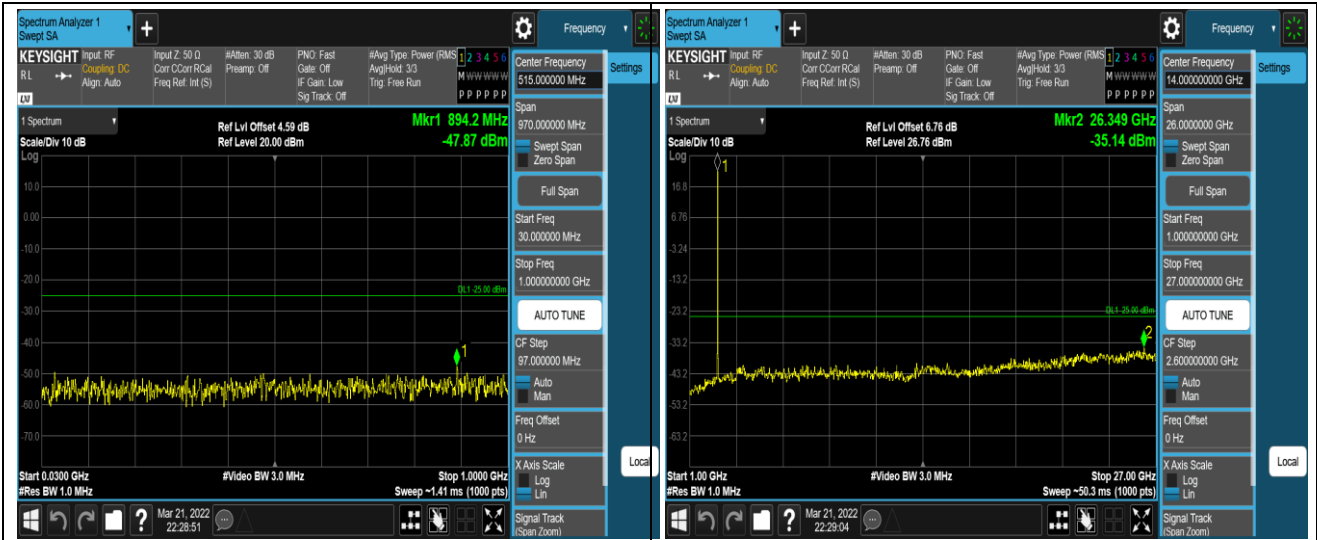

Band7-5MHz-QPSK-20775-1RB#0-Range1:30~1000MHz

Band7-5MHz-QPSK-20775-1RB#0-Range2:1000~27000MHz

Band7-5MHz-16QAM-21100-1RB#0-Range1:30~1000MHz

Band7-5MHz-16QAM-21100-1RB#0-Range2:1000~27000MHz

Band7-5MHz-16QAM-21425-1RB#0-Range1:30~1000MHz

Band7-5MHz-16QAM-21425-1RB#0-Range2:1000~27000MHz

Band7-20MHz-16QAM-20850-1RB#0-Range1:30~1000MHz

Band7-20MHz-16QAM-20850-1RB#0-Range2:1000~27000MHz

Band7-20MHz-16QAM-21100-1RB#0-Range1:30~1000MHz

Band7-20MHz-16QAM-21100-1RB#0-Range2:1000~27000MHz