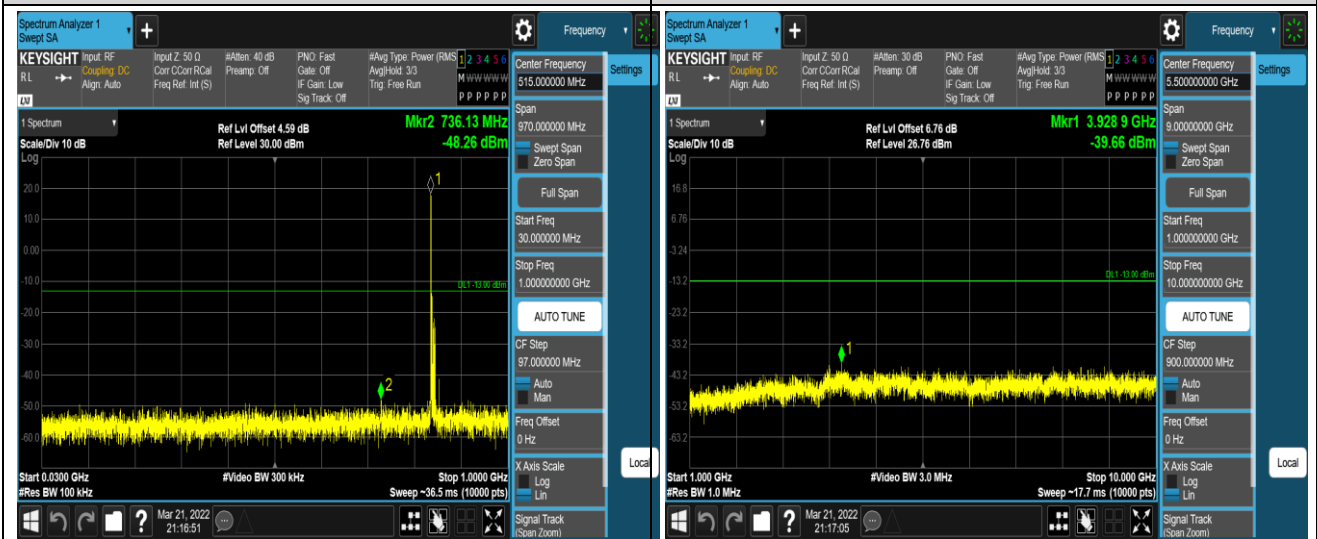

Band5-1.4MHz-QPSK-20525-1RB#0-Range1:30~1000MHz

Band5-1.4MHz-QPSK-20525-1RB#0-Range2:1000~10000MHz

Band5-1.4MHz-QPSK-20643-1RB#0-Range1:30~1000MHz

Band5-1.4MHz-QPSK-20643-1RB#0-Range2:1000~10000MHz

Band5-10MHz-QPSK-20450-1RB#0-Range1:30~1000MHz

Band5-10MHz-QPSK-20450-1RB#0-Range2:1000~10000MHz

Band5-10MHz-QPSK-20525-1RB#0-Range1:30~1000MHz

Band5-10MHz-QPSK-20525-1RB#0-Range2:1000~10000MHz

Band5-10MHz-16QAM-20600-1RB#0-Range1:30~1000MHz

Band5-10MHz-16QAM-20600-1RB#0-Range2:1000~10000MHz

Band7-5MHz-QPSK-20775-1RB#0-Range1:30~1000MHz

Band7-5MHz-QPSK-20775-1RB#0-Range2:1000~27000MHz

Band7-5MHz-16QAM-21100-1RB#0-Range1:30~1000MHz

Band7-5MHz-16QAM-21100-1RB#0-Range2:1000~27000MHz

Band7-5MHz-16QAM-21425-1RB#0-Range1:30~1000MHz