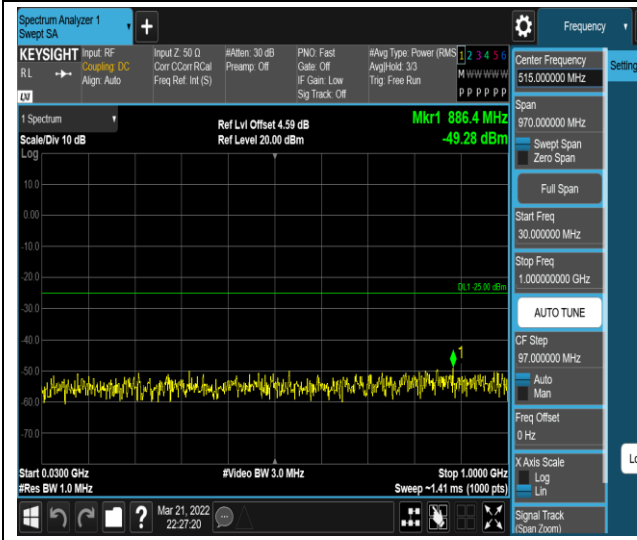

Band7-5MHz-16QAM-21425-1RB#0-Range2:1000~27000MHz

Band7-20MHz-16QAM-20850-1RB#0-Range1:30~1000MHz

Band7-20MHz-16QAM-20850-1RB#0-Range2:1000~27000MHz

Band7-20MHz-16QAM-21100-1RB#0-Range1:30~1000MHz

Band7-20MHz-16QAM-21100-1RB#0-Range2:1000~27000MHz