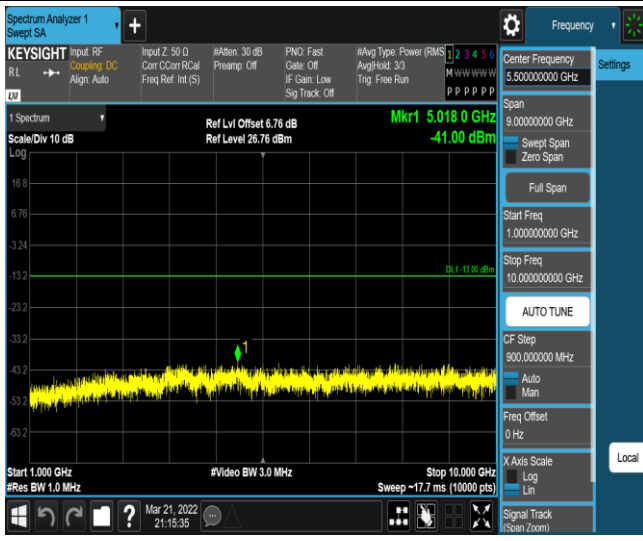

Band5-1.4MHz-QPSK-20525-1RB#0-Range1:30~1000MHz

Band5-1.4MHz-QPSK-20525-1RB#0-Range2:1000~10000MHz

Band5-1.4MHz-QPSK-20643-1RB#0-Range1:30~1000MHz

Band5-1.4MHz-QPSK-20643-1RB#0-Range2:1000~10000MHz

Band5-10MHz-QPSK-20450-1RB#0-Range1:30~1000MHz

Band5-10MHz-QPSK-20450-1RB#0-Range2:1000~10000MHz

Band5-10MHz-QPSK-20525-1RB#0-Range1:30~1000MHz

Band5-10MHz-QPSK-20525-1RB#0-Range2:1000~10000MHz

Band5-10MHz-16QAM-20600-1RB#0-Range1:30~1000MHz

Band5-10MHz-16QAM-20600-1RB#0-Range2:1000~10000MHz