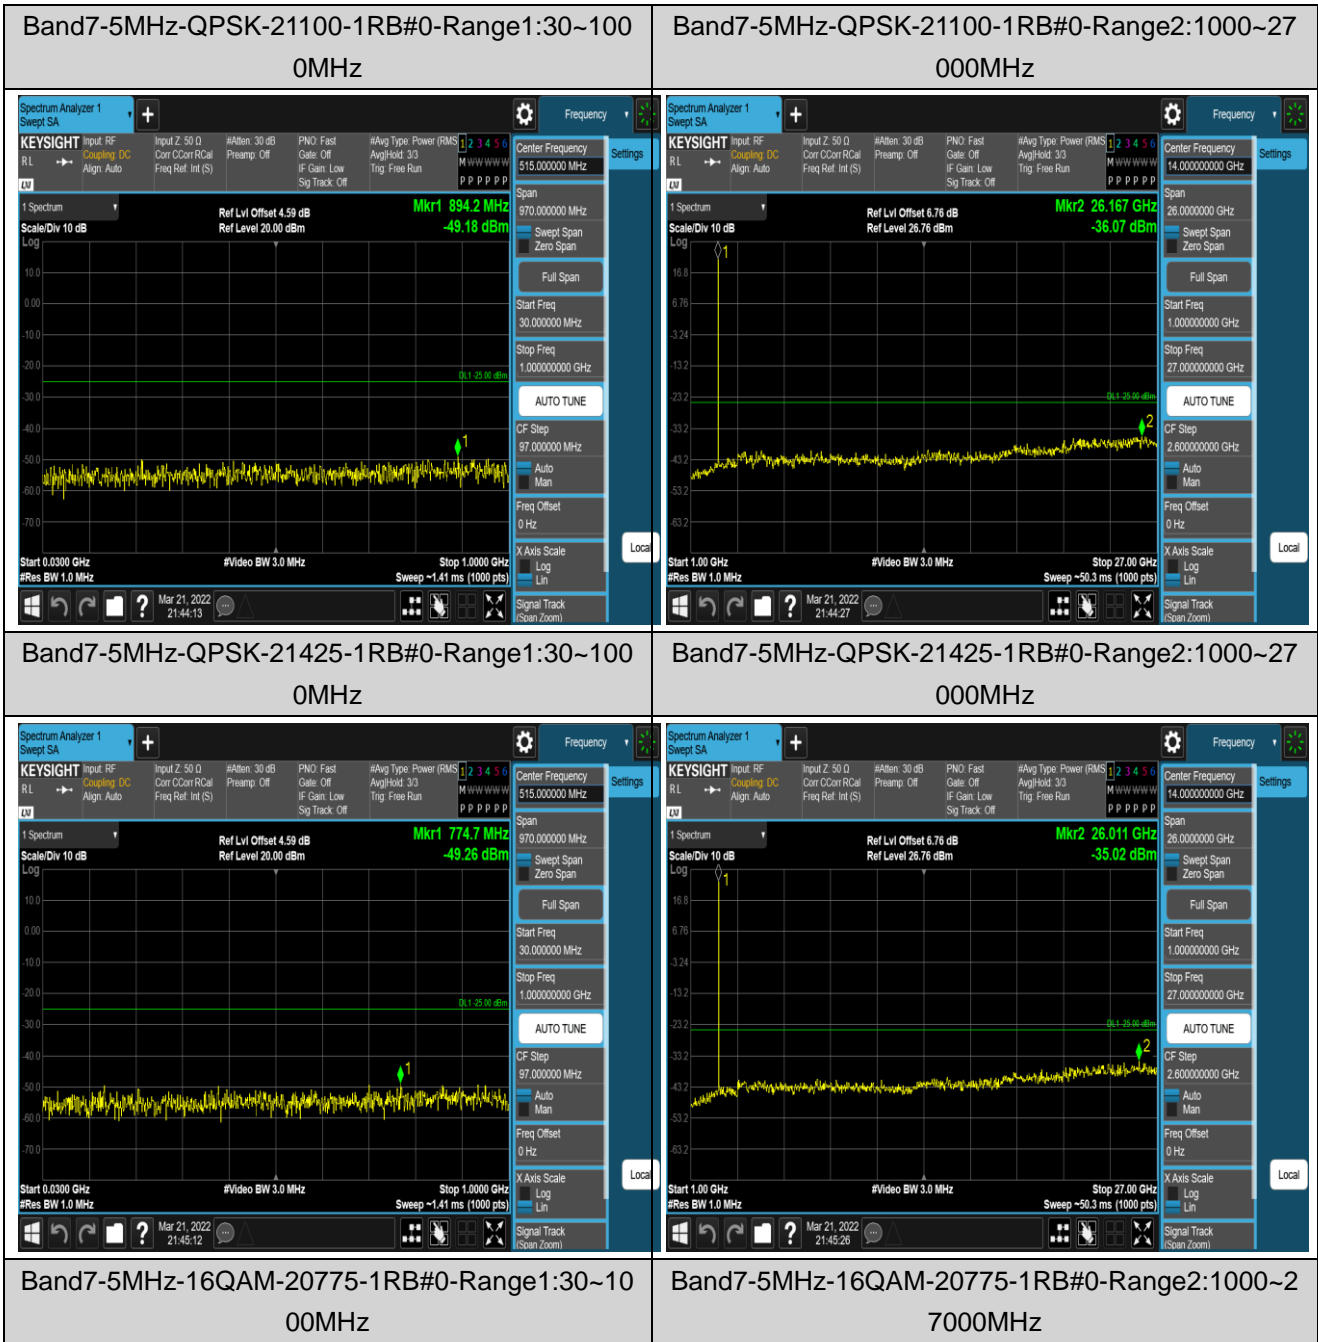

Band5-1.4MHz-QPSK-20525-1RB#0-Range1:30~1000MHz

Band5-1.4MHz-QPSK-20525-1RB#0-Range2:1000~10000MHz

Band5-1.4MHz-QPSK-20643-1RB#0-Range1:30~1000MHz

Band5-1.4MHz-QPSK-20643-1RB#0-Range2:1000~10000MHz

Band5-10MHz-QPSK-20450-1RB#0-Range1:30~1000MHz

Band5-10MHz-QPSK-20450-1RB#0-Range2:1000~10000MHz

Band5-10MHz-QPSK-20525-1RB#0-Range1:30~1000MHz

Band5-10MHz-QPSK-20525-1RB#0-Range2:1000~10000MHz

Band5-10MHz-16QAM-20600-1RB#0-Range1:30~1000MHz

Band5-10MHz-16QAM-20600-1RB#0-Range2:1000~10000MHz

Band7-5MHz-QPSK-20775-1RB#0-Range1:30~1000MHz

Band7-5MHz-QPSK-20775-1RB#0-Range2:1000~27000MHz

Band7-5MHz-16QAM-21100-1RB#0-Range1:30~1000MHz

Band7-5MHz-16QAM-21100-1RB#0-Range2:1000~27000MHz

Band7-5MHz-16QAM-21425-1RB#0-Range1:30~1000MHz

Band7-5MHz-16QAM-21425-1RB#0-Range2:1000~27000MHz

Band7-20MHz-16QAM-20850-1RB#0-Range1:30~1000MHz

Band7-20MHz-16QAM-20850-1RB#0-Range2:1000~27000MHz

Band7-20MHz-16QAM-21100-1RB#0-Range1:30~1000MHz

Band7-20MHz-16QAM-21100-1RB#0-Range2:1000~27000MHz