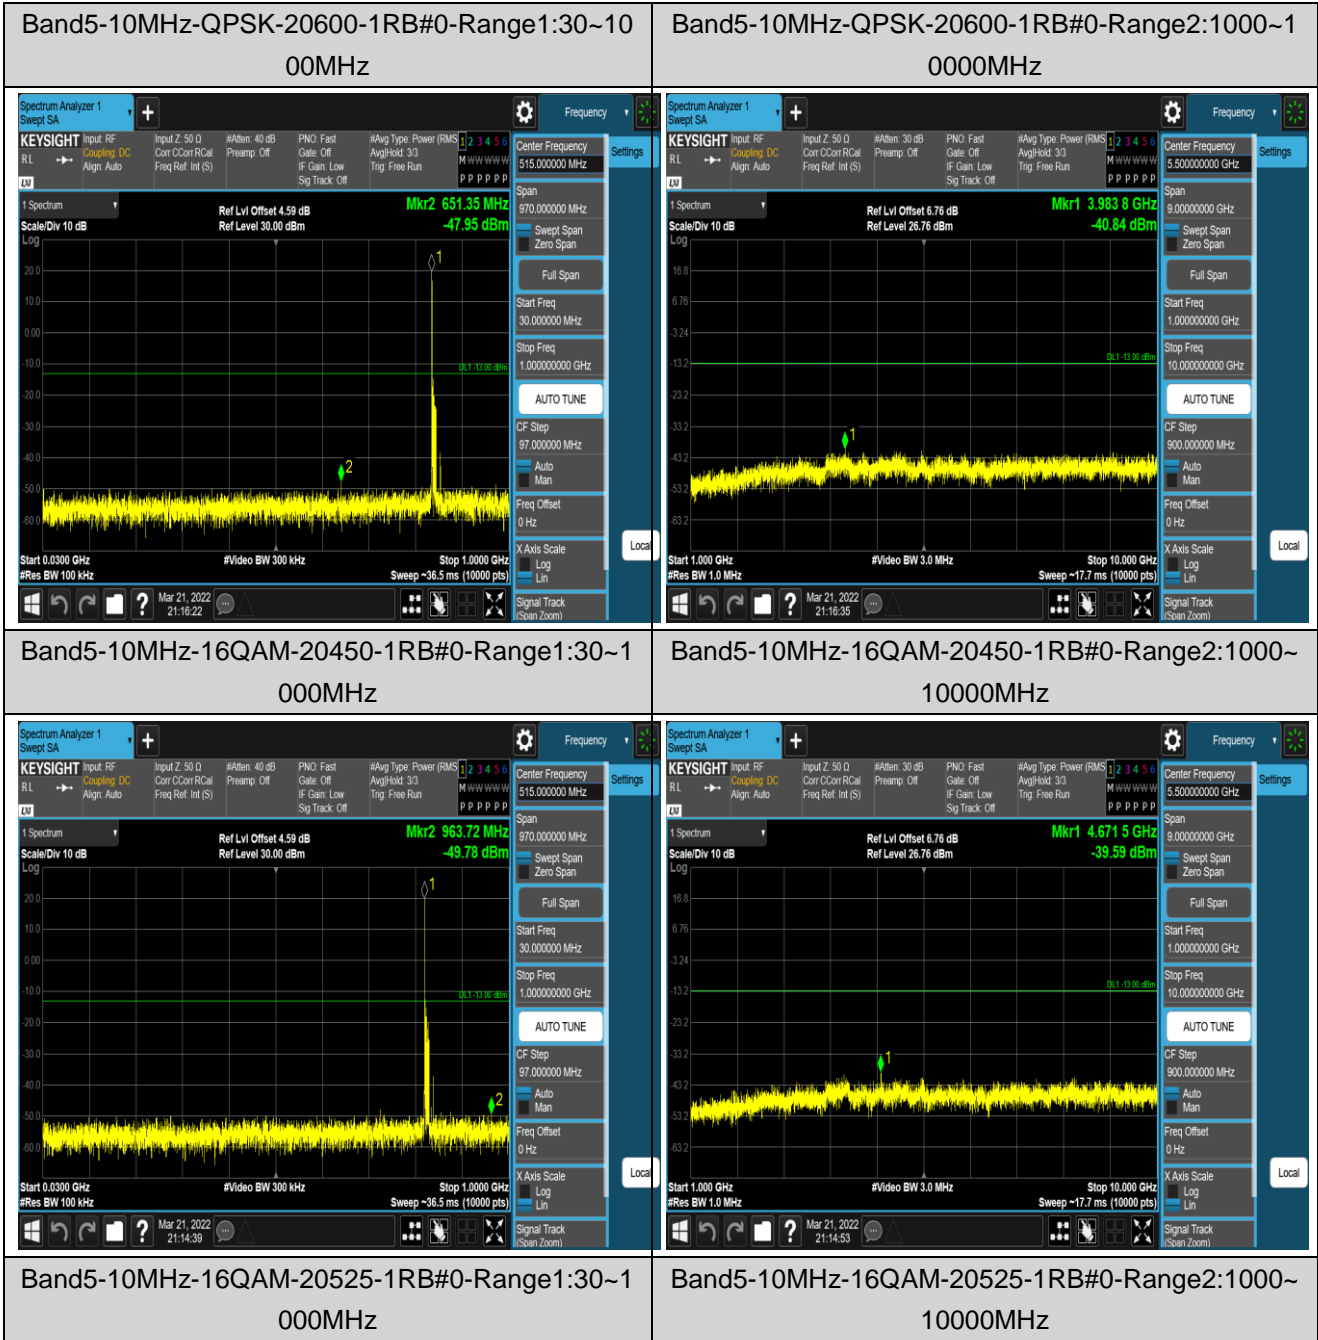

Band5-1.4MHz-QPSK-20525-1RB#0-Range1:30~1000MHz

Band5-1.4MHz-QPSK-20525-1RB#0-Range2:1000~10000MHz

Band5-1.4MHz-QPSK-20643-1RB#0-Range1:30~1000MHz

Band5-1.4MHz-QPSK-20643-1RB#0-Range2:1000~10000MHz

Band5-10MHz-QPSK-20450-1RB#0-Range1:30~1000MHz

Band5-10MHz-QPSK-20450-1RB#0-Range2:1000~10000MHz

Band5-10MHz-QPSK-20525-1RB#0-Range1:30~1000MHz

Band5-10MHz-QPSK-20525-1RB#0-Range2:1000~10000MHz

Band5-10MHz-16QAM-20600-1RB#0-Range1:30~1000MHz

Band5-10MHz-16QAM-20600-1RB#0-Range2:1000~10000MHz

Band7-5MHz-QPSK-20775-1RB#0-Range1:30~1000MHz

Band7-5MHz-QPSK-20775-1RB#0-Range2:1000~27000MHz

Band7-5MHz-16QAM-21100-1RB#0-Range1:30~1000MHz

Band7-5MHz-16QAM-21100-1RB#0-Range2:1000~27000MHz

Band7-5MHz-16QAM-21425-1RB#0-Range1:30~1000MHz