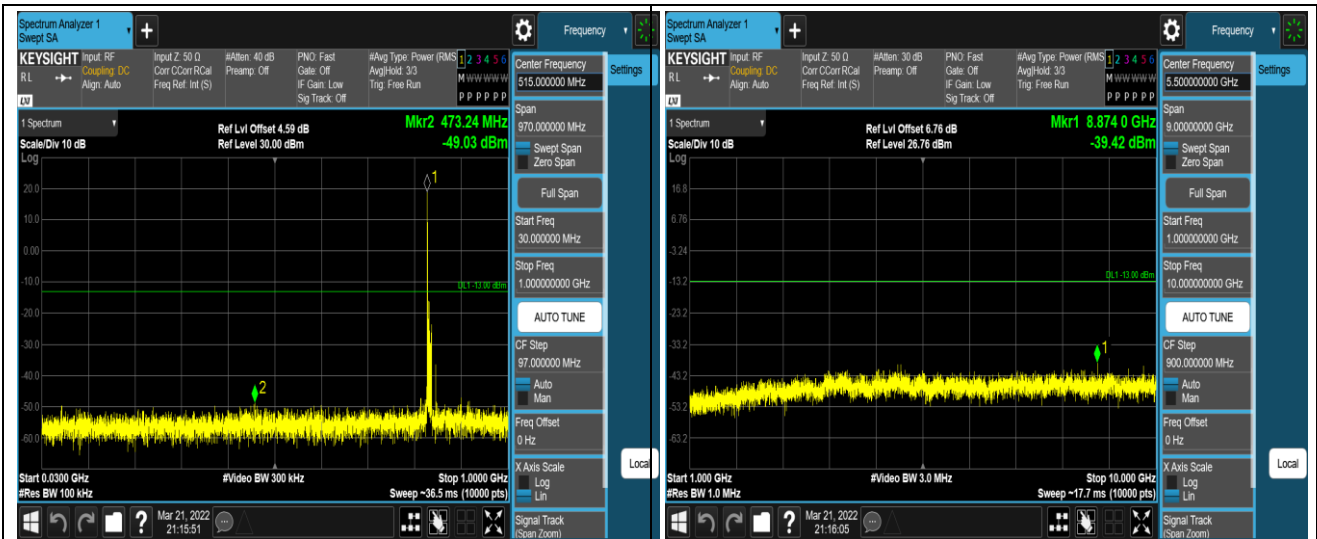

Band5-1.4MHz-QPSK-20525-1RB#0-Range1:30~1000MHz

Band5-1.4MHz-QPSK-20525-1RB#0-Range2:1000~10000MHz

Band5-1.4MHz-QPSK-20643-1RB#0-Range1:30~1000MHz

Band5-1.4MHz-QPSK-20643-1RB#0-Range2:1000~10000MHz

Band5-10MHz-QPSK-20450-1RB#0-Range1:30~1000MHz

Band5-10MHz-QPSK-20450-1RB#0-Range2:1000~10000MHz

Band5-10MHz-QPSK-20525-1RB#0-Range1:30~1000MHz

Band5-10MHz-QPSK-20525-1RB#0-Range2:1000~10000MHz

Band5-10MHz-16QAM-20600-1RB#0-Range1:30~1000MHz

Band5-10MHz-16QAM-20600-1RB#0-Range2:1000~10000MHz

Band7-5MHz-QPSK-20775-1RB#0-Range1:30~1000MHz

Band7-5MHz-QPSK-20775-1RB#0-Range2:1000~27000MHz

Band7-5MHz-16QAM-21100-1RB#0-Range1:30~1000MHz

Band7-5MHz-16QAM-21100-1RB#0-Range2:1000~27000MHz

Band7-5MHz-16QAM-21425-1RB#0-Range1:30~1000MHz