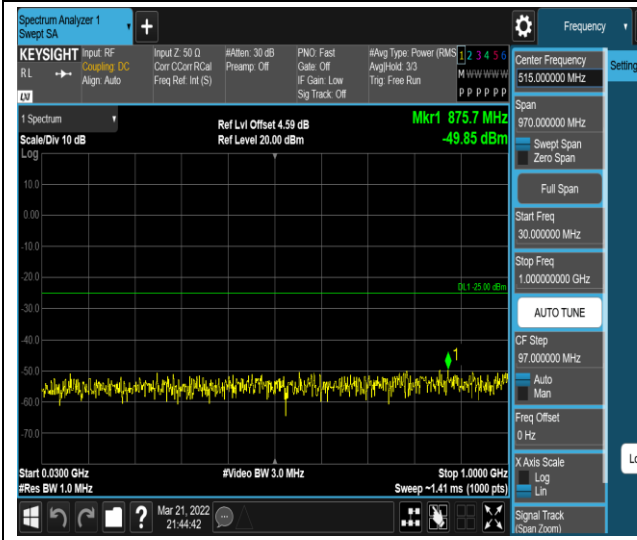

Band7-5MHz-QPSK-20775-1RB#0-Range1:30~1000MHz

Band7-5MHz-QPSK-20775-1RB#0-Range2:1000~27000MHz

Band7-5MHz-16QAM-21100-1RB#0-Range1:30~1000MHz

Band7-5MHz-16QAM-21100-1RB#0-Range2:1000~27000MHz

Band7-5MHz-16QAM-21425-1RB#0-Range1:30~1000MHz