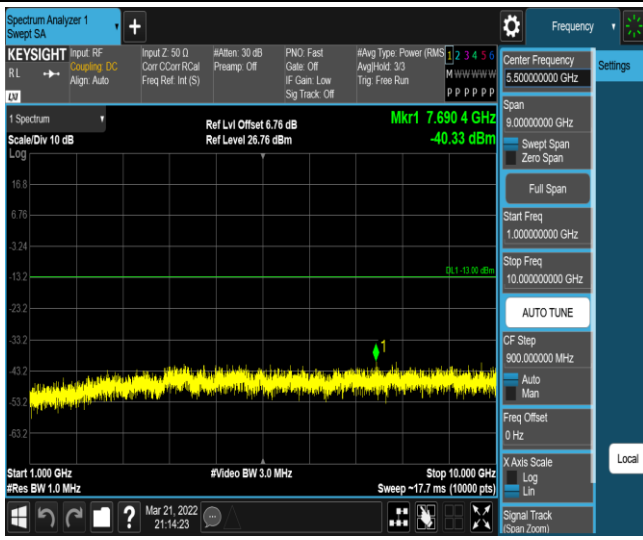

Band5-10MHz-QPSK-20450-1RB#0-Range2:1000~10000MHz

Band5-10MHz-QPSK-20525-1RB#0-Range2:1000~10000MHz