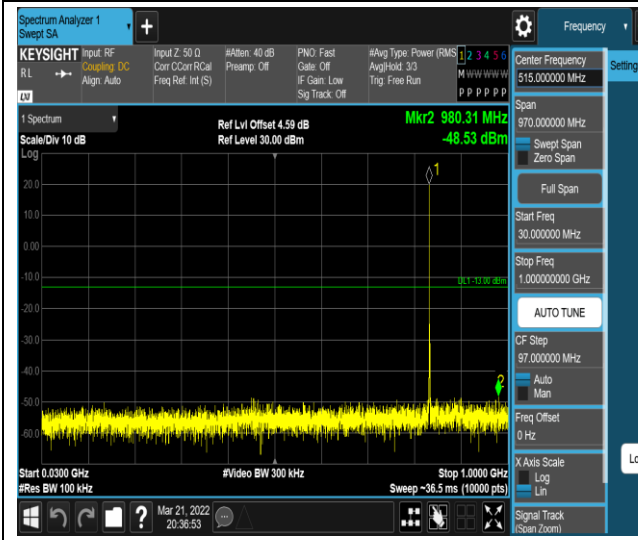

Band5-1.4MHz-QPSK-20525-1RB#0-Range1:30~1000MHz

Band5-1.4MHz-QPSK-20525-1RB#0-Range2:1000~10000MHz

Band5-1.4MHz-QPSK-20643-1RB#0-Range1:30~1000MHz

Band5-1.4MHz-QPSK-20643-1RB#0-Range2:1000~10000MHz

Band5-10MHz-QPSK-20450-1RB#0-Range1:30~1000MHz

Band5-10MHz-QPSK-20450-1RB#0-Range2:1000~10000MHz

Band5-10MHz-QPSK-20525-1RB#0-Range1:30~1000MHz

Band5-10MHz-QPSK-20525-1RB#0-Range2:1000~10000MHz

Band5-10MHz-16QAM-20600-1RB#0-Range1:30~1000MHz

Band5-10MHz-16QAM-20600-1RB#0-Range2:1000~10000MHz