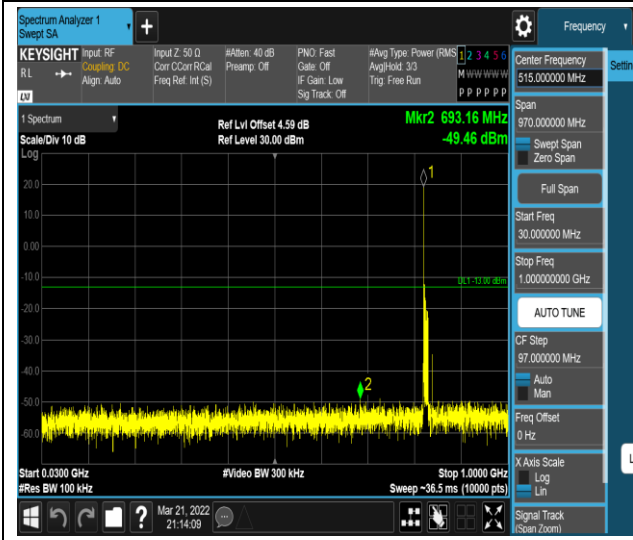

Band5-1.4MHz-QPSK-20525-1RB#0-Range1:30~1000MHz

Band5-1.4MHz-QPSK-20525-1RB#0-Range2:1000~10000MHz

Band5-1.4MHz-QPSK-20643-1RB#0-Range1:30~1000MHz

Band5-1.4MHz-QPSK-20643-1RB#0-Range2:1000~10000MHz

Band5-10MHz-QPSK-20450-1RB#0-Range1:30~1000MHz

Band5-10MHz-QPSK-20450-1RB#0-Range2:1000~10000MHz

Band5-10MHz-QPSK-20525-1RB#0-Range1:30~1000MHz

Band5-10MHz-QPSK-20525-1RB#0-Range2:1000~10000MHz

Band5-10MHz-16QAM-20600-1RB#0-Range1:30~1000MHz

Band5-10MHz-16QAM-20600-1RB#0-Range2:1000~10000MHz