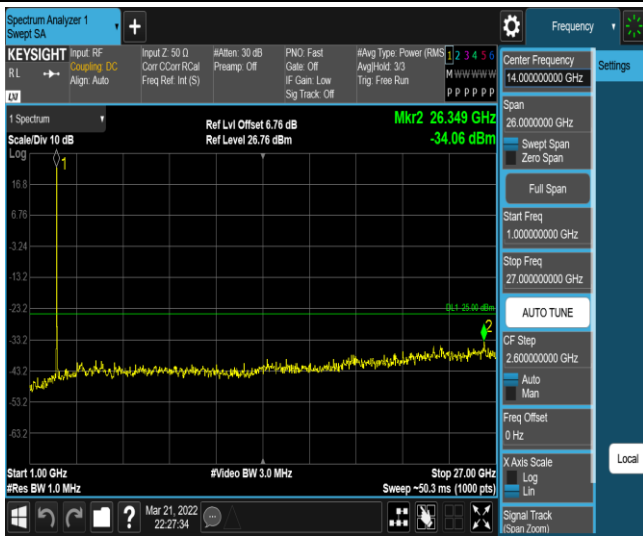

Band7-5MHz-16QAM-21425-1RB#0-Range2:1000~27000MHz

Band7-20MHz-16QAM-20850-1RB#0-Range1:30~1000MHz

Band7-20MHz-16QAM-20850-1RB#0-Range2:1000~27000MHz

Band7-20MHz-16QAM-21100-1RB#0-Range1:30~1000MHz

Band7-20MHz-16QAM-21100-1RB#0-Range2:1000~27000MHz