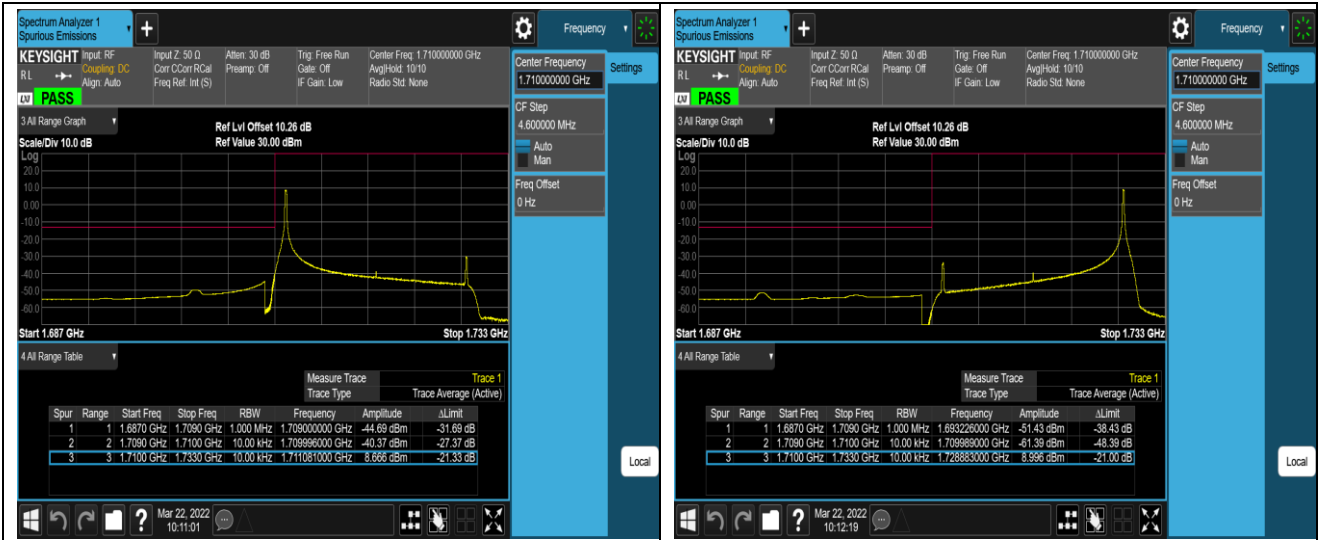

Band66-1.4MHz-QPSK-132665-6RB#0

Band66-1.4MHz-16QAM-131979-1RB#0

Band66-1.4MHz-16QAM-131979-1RB#5

Band66-20MHz-QPSK-132072-100RB#0

Band66-20MHz-QPSK-132572-1RB#0

Band66-20MHz-QPSK-132572-1RB#99

Band66-20MHz-QPSK-132572-100RB#0

Band66-20MHz-16QAM-132072-1RB#0

Band66-20MHz-16QAM-132072-1RB#99

Band66-20MHz-16QAM-132072-100RB#0

Band66-20MHz-16QAM-132572-1RB#0

Band66-20MHz-16QAM-132572-1RB#99

Band66-20MHz-16QAM-132572-100RB#0

Appendix E: Conducted Spurious Emission