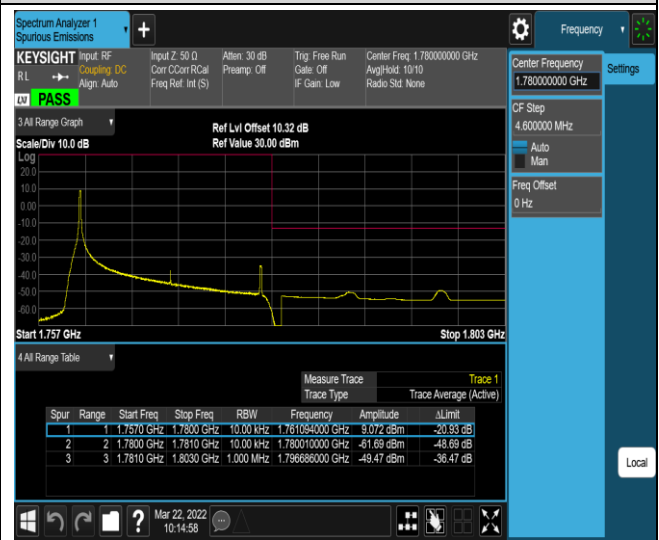

Band66-1.4MHz-QPSK-132665-6RB#0

Band66-1.4MHz-16QAM-131979-1RB#0

Band66-1.4MHz-16QAM-131979-1RB#5

Band66-20MHz-QPSK-132072-100RB#0

Band66-20MHz-QPSK-132572-1RB#0

Band66-20MHz-QPSK-132572-1RB#99

Band66-20MHz-QPSK-132572-100RB#0

Band66-20MHz-16QAM-132072-1RB#0

Band66-20MHz-16QAM-132072-1RB#99

Band66-20MHz-16QAM-132072-100RB#0

Band66-20MHz-16QAM-132572-1RB#0

Band66-20MHz-16QAM-132572-1RB#99

Band66-20MHz-16QAM-132572-100RB#0

Appendix E: Conducted Spurious Emission