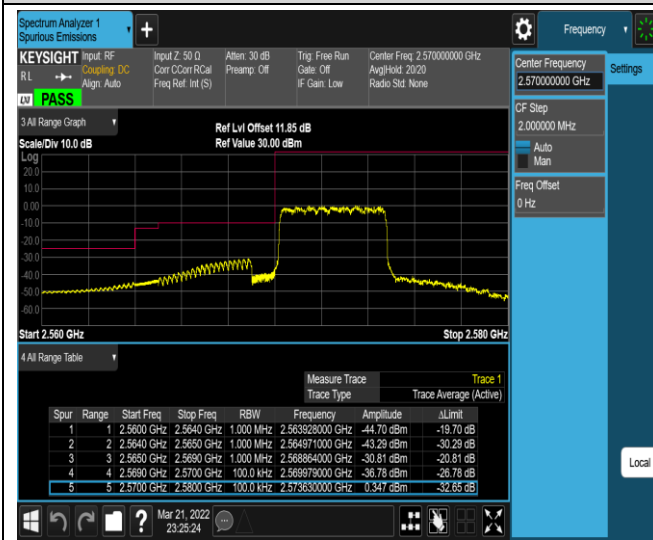

Band38-5MHz-16QAM-37775-25RB#0

Band38-5MHz-16QAM-38225-1RB#0

Band38-5MHz-16QAM-38225-1RB#24

Band38-5MHz-16QAM-38225-25RB#0

Band38-20MHz-QPSK-37850-1RB#0

Band38-20MHz-QPSK-37850-1RB#99

Band38-20MHz-QPSK-37850-100RB#0

Band38-20MHz-QPSK-38150-1RB#0

Band38-20MHz-QPSK-38150-1RB#99

Band38-20MHz-QPSK-38150-100RB#0

Band38-20MHz-16QAM-37850-1RB#0

Band38-20MHz-16QAM-37850-1RB#99

Band38-20MHz-16QAM-37850-100RB#0

Band38-20MHz-16QAM-38150-1RB#0