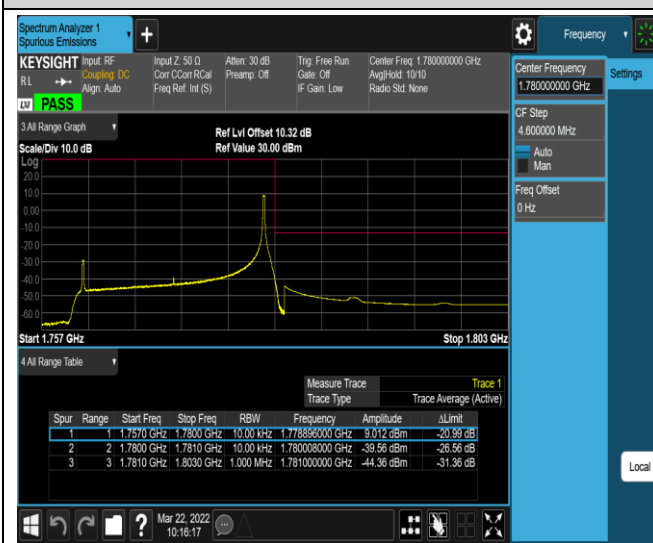

Band66-20MHz-16QAM-132072-1RB#0

Band66-20MHz-16QAM-132072-1RB#99

Band66-20MHz-16QAM-132072-100RB#0

Band66-20MHz-16QAM-132572-1RB#0

Band66-20MHz-16QAM-132572-1RB#99

Band66-20MHz-16QAM-132572-100RB#0

Appendix E: Conducted Spurious Emission