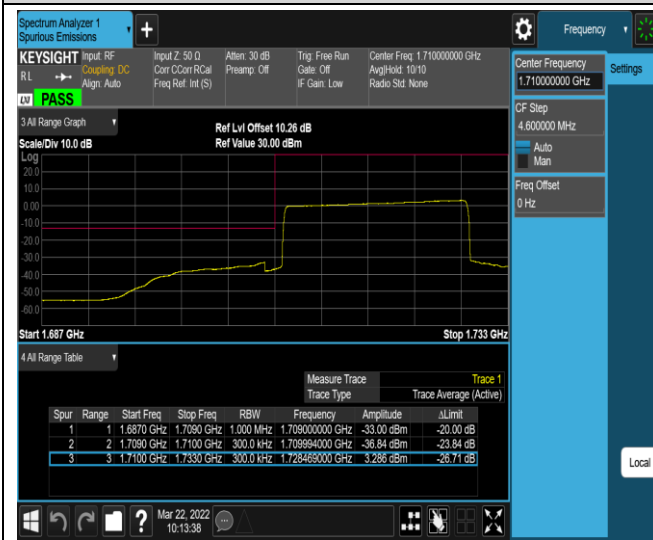

Band66-1.4MHz-QPSK-132665-6RB#0

Band66-1.4MHz-16QAM-131979-1RB#0

Band66-1.4MHz-16QAM-131979-1RB#5

Band66-20MHz-QPSK-132072-100RB#0

Band66-20MHz-QPSK-132572-1RB#0

Band66-20MHz-QPSK-132572-1RB#99

Band66-20MHz-QPSK-132572-100RB#0

Band66-20MHz-16QAM-132072-1RB#0

Band66-20MHz-16QAM-132072-1RB#99

Band66-20MHz-16QAM-132072-100RB#0

Band66-20MHz-16QAM-132572-1RB#0

Band66-20MHz-16QAM-132572-1RB#99

Band66-20MHz-16QAM-132572-100RB#0

Appendix E: Conducted Spurious Emission