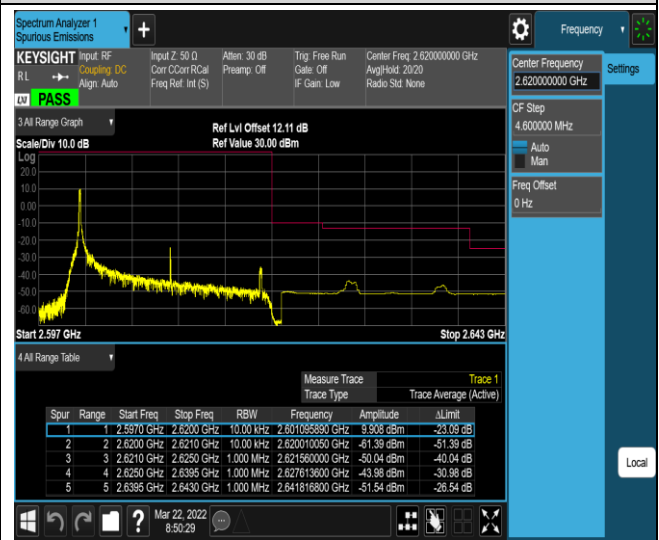

Band38-5MHz-16QAM-37775-25RB#0

Band38-5MHz-16QAM-38225-1RB#0

Band38-5MHz-16QAM-38225-1RB#24

Band38-5MHz-16QAM-38225-25RB#0

Band38-20MHz-QPSK-37850-1RB#0

Band38-20MHz-QPSK-37850-1RB#99

Band38-20MHz-QPSK-37850-100RB#0

Band38-20MHz-QPSK-38150-1RB#0

Band38-20MHz-QPSK-38150-1RB#99

Band38-20MHz-QPSK-38150-100RB#0

Band38-20MHz-16QAM-37850-1RB#0

Band38-20MHz-16QAM-37850-1RB#99

Band38-20MHz-16QAM-37850-100RB#0

Band38-20MHz-16QAM-38150-1RB#0