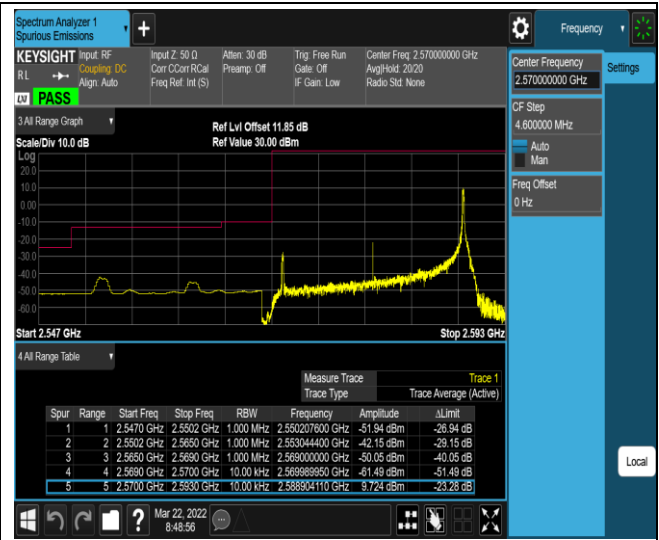

Band38-5MHz-16QAM-37775-25RB#0

Band38-5MHz-16QAM-38225-1RB#0

Band38-5MHz-16QAM-38225-1RB#24

Band38-5MHz-16QAM-38225-25RB#0

Band38-20MHz-QPSK-37850-1RB#0

Band38-20MHz-QPSK-37850-1RB#99

Band38-20MHz-QPSK-37850-100RB#0

Band38-20MHz-QPSK-38150-1RB#0

Band38-20MHz-QPSK-38150-1RB#99

Band38-20MHz-QPSK-38150-100RB#0

Band38-20MHz-16QAM-37850-1RB#0

Band38-20MHz-16QAM-37850-1RB#99

Band38-20MHz-16QAM-37850-100RB#0

Band38-20MHz-16QAM-38150-1RB#0