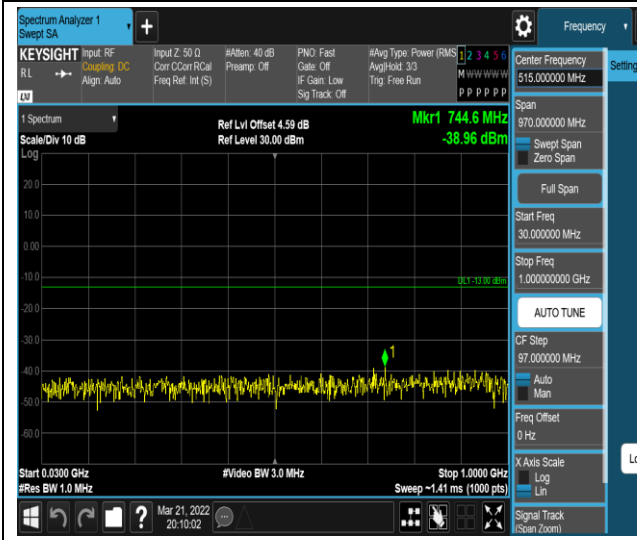

Band2-1.4MHz-16QAM-18900-1RB#0-Range1:30~1000MHz

Band2-1.4MHz-16QAM-18900-1RB#0-Range2:1000~20000MHz

Band2-20MHz-QPSK-19100-1RB#0-Range1:30~1000MHz

Band2-20MHz-QPSK-19100-1RB#0-Range2:1000~20000MHz

Band2-20MHz-16QAM-18700-1RB#0-Range1:30~1000MHz

Band2-20MHz-16QAM-18700-1RB#0-Range2:1000~20000MHz