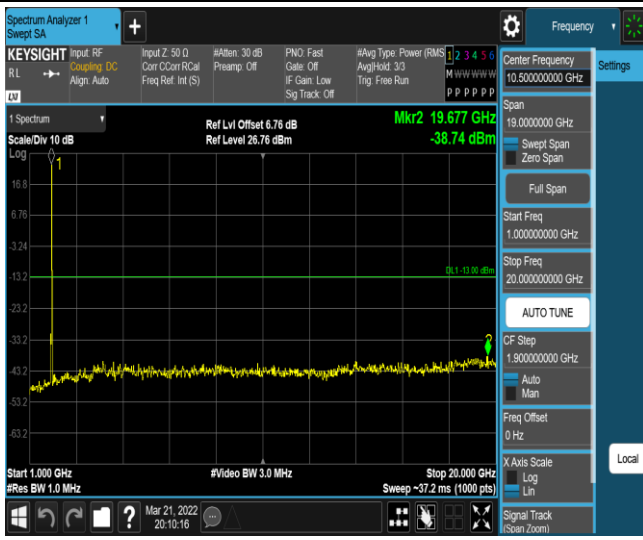

Band2-1.4MHz-16QAM-18900-1RB#0-Range1:30~1000MHz

Band2-1.4MHz-16QAM-18900-1RB#0-Range2:1000~20000MHz

Band2-20MHz-QPSK-19100-1RB#0-Range1:30~1000MHz

Band2-20MHz-QPSK-19100-1RB#0-Range2:1000~20000MHz

Band2-20MHz-16QAM-18700-1RB#0-Range1:30~1000MHz