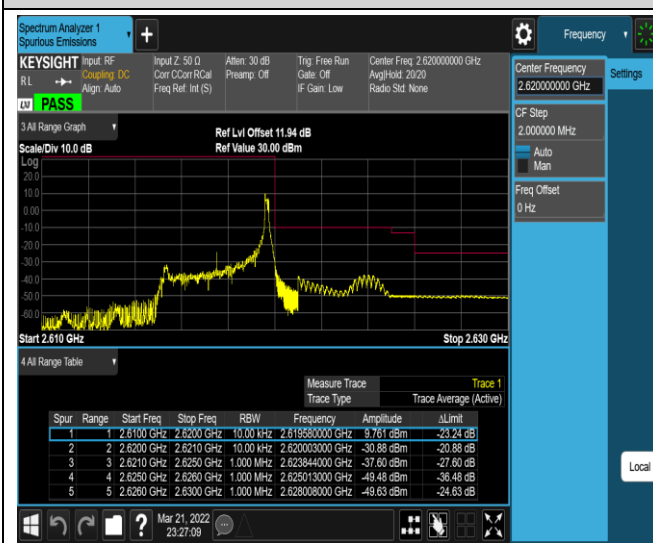

Band38-5MHz-16QAM-37775-25RB#0

Band38-5MHz-16QAM-38225-1RB#0

Band38-5MHz-16QAM-38225-1RB#24

Band38-5MHz-16QAM-38225-25RB#0

Band38-20MHz-QPSK-37850-1RB#0

Band38-20MHz-QPSK-37850-1RB#99

Band38-20MHz-QPSK-37850-100RB#0

Band38-20MHz-QPSK-38150-1RB#0

Band38-20MHz-QPSK-38150-1RB#99

Band38-20MHz-QPSK-38150-100RB#0

Band38-20MHz-16QAM-37850-1RB#0

Band38-20MHz-16QAM-37850-1RB#99

Band38-20MHz-16QAM-37850-100RB#0

Band38-20MHz-16QAM-38150-1RB#0