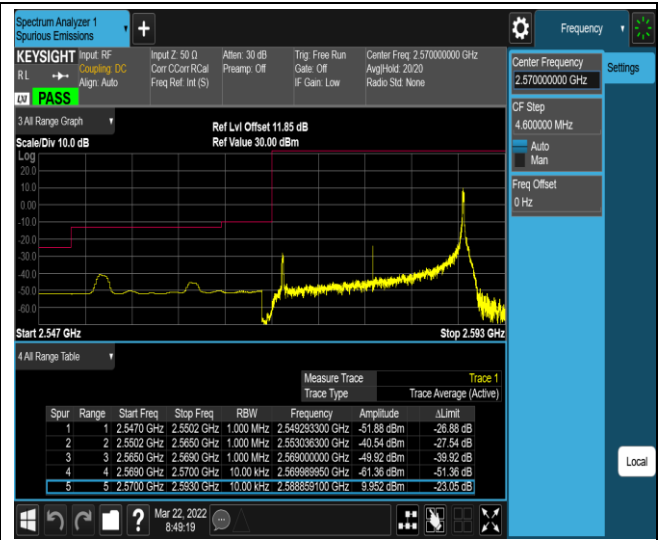

Band38-20MHz-QPSK-38150-1RB#0

Band38-20MHz-QPSK-38150-1RB#99

Band38-20MHz-QPSK-38150-100RB#0

Band38-20MHz-16QAM-37850-1RB#0

Band38-20MHz-16QAM-37850-1RB#99

Band38-20MHz-16QAM-37850-100RB#0

Band38-20MHz-16QAM-38150-1RB#0

Band38-20MHz-16QAM-38150-1RB#99

Band38-20MHz-16QAM-38150-100RB#0

Band66-1.4MHz-QPSK-131979-1RB#0

Band66-1.4MHz-QPSK-131979-1RB#5

Band66-1.4MHz-QPSK-131979-6RB#0

Band66-1.4MHz-QPSK-132665-1RB#0

Band66-1.4MHz-QPSK-132665-1RB#5