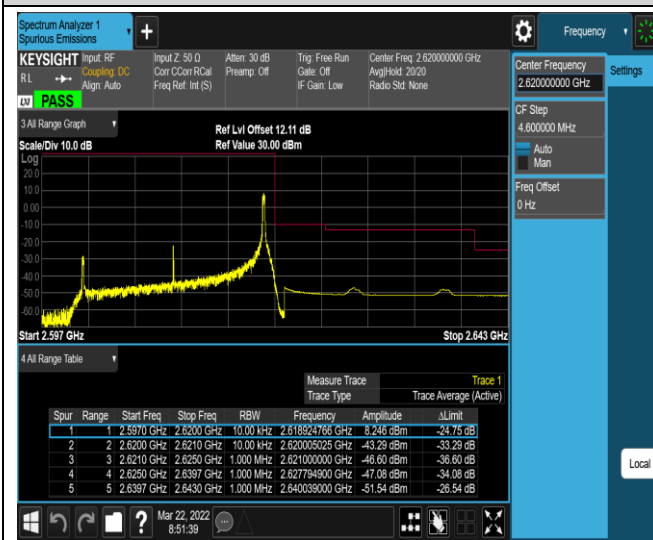

Band38-20MHz-QPSK-38150-1RB#0

Band38-20MHz-QPSK-38150-1RB#99

Band38-20MHz-QPSK-38150-100RB#0

Band38-20MHz-16QAM-37850-1RB#0

Band38-20MHz-16QAM-37850-1RB#99

Band38-20MHz-16QAM-37850-100RB#0

Band38-20MHz-16QAM-38150-1RB#0

Band38-20MHz-16QAM-38150-1RB#99

Band38-20MHz-16QAM-38150-100RB#0

Band66-1.4MHz-QPSK-131979-1RB#0

Band66-1.4MHz-QPSK-131979-1RB#5

Band66-1.4MHz-QPSK-131979-6RB#0

Band66-1.4MHz-QPSK-132665-1RB#0

Band66-1.4MHz-QPSK-132665-1RB#5