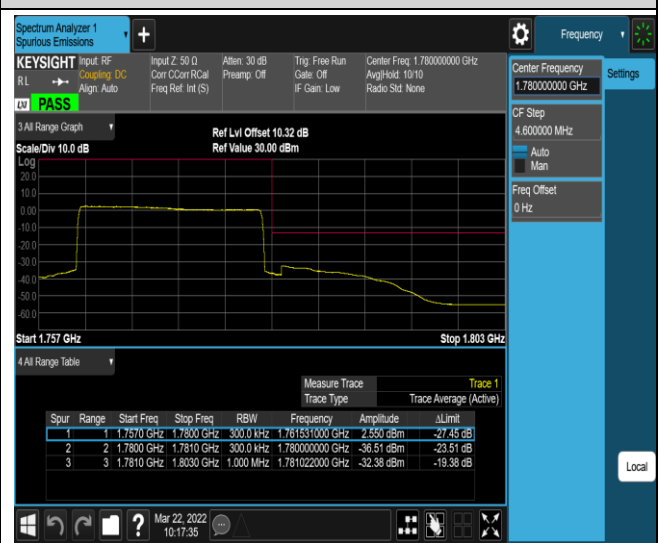

Band66-20MHz-16QAM-132072-1RB#0

Band66-20MHz-16QAM-132072-1RB#99

Band66-20MHz-16QAM-132072-100RB#0

Band66-20MHz-16QAM-132572-1RB#0

Band66-20MHz-16QAM-132572-1RB#99

Band66-20MHz-16QAM-132572-100RB#0

Appendix E: Conducted Spurious Emission