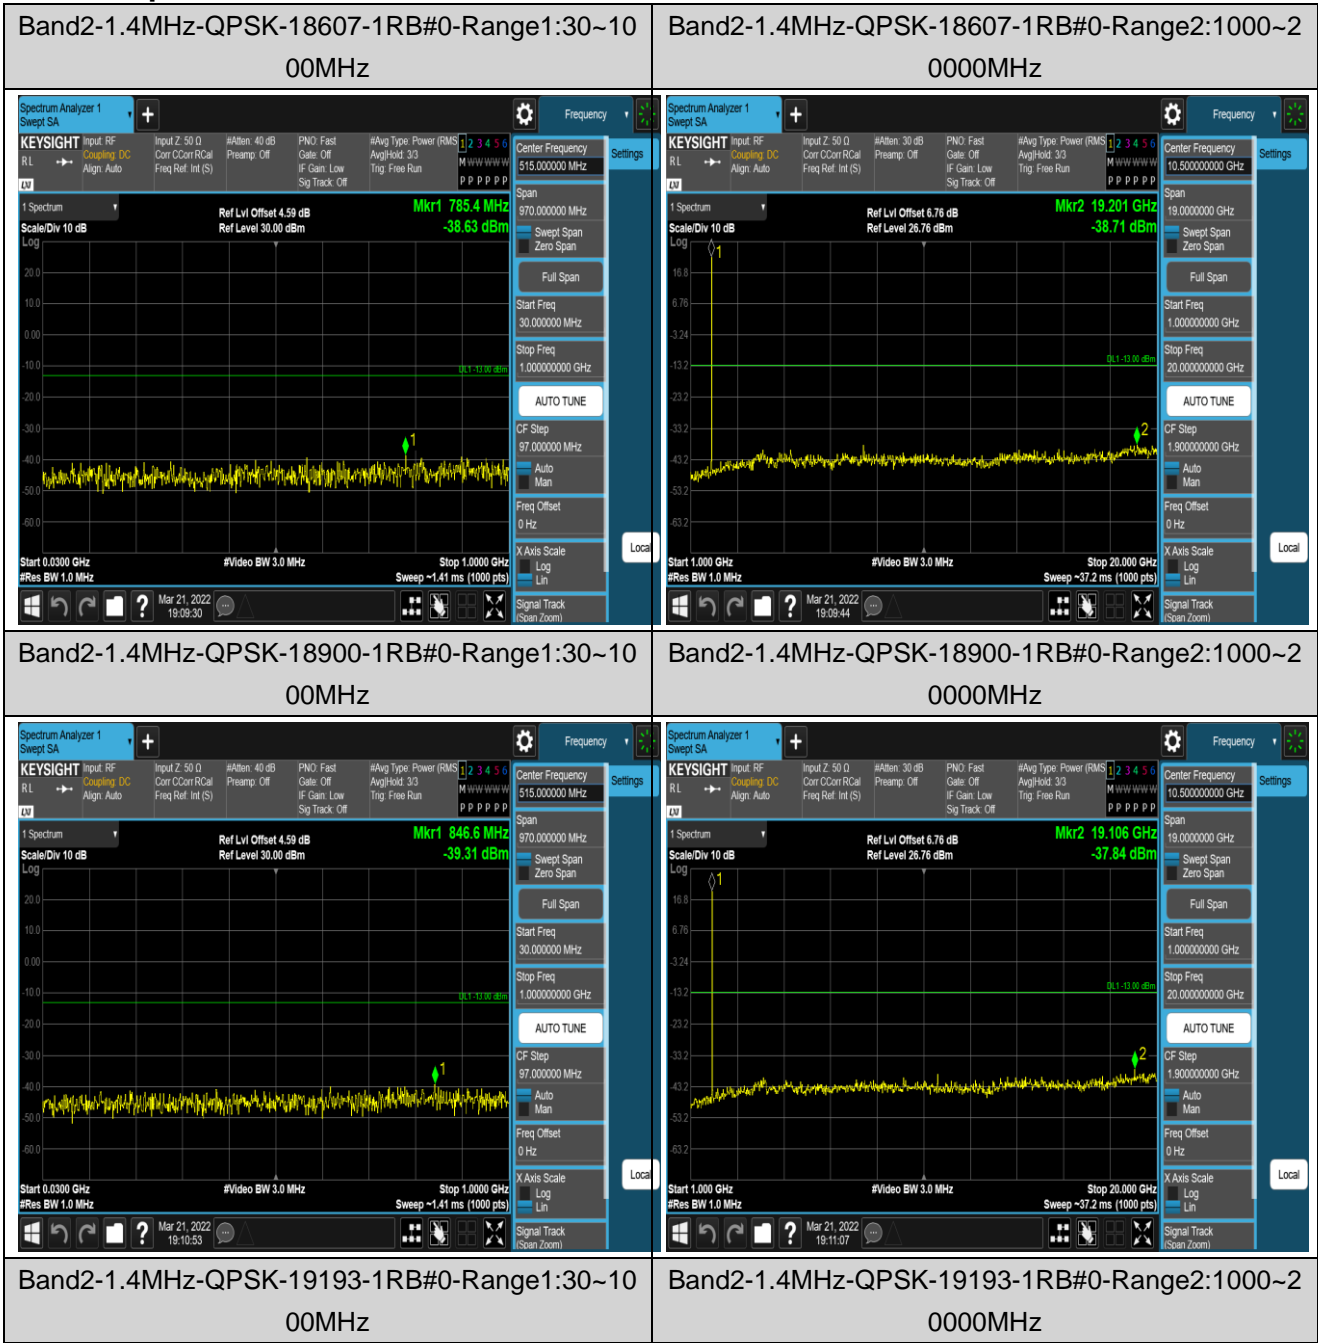

Test Graphs