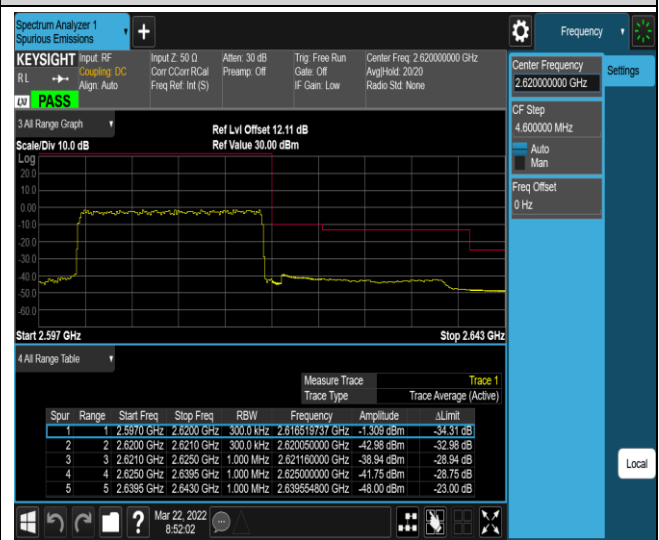

Band38-20MHz-QPSK-38150-1RB#0

Band38-20MHz-QPSK-38150-1RB#99

Band38-20MHz-QPSK-38150-100RB#0

Band38-20MHz-16QAM-37850-1RB#0

Band38-20MHz-16QAM-37850-1RB#99

Band38-20MHz-16QAM-37850-100RB#0

Band38-20MHz-16QAM-38150-1RB#0

Band38-20MHz-16QAM-38150-1RB#99

Band38-20MHz-16QAM-38150-100RB#0

Band66-1.4MHz-QPSK-131979-1RB#0

Band66-1.4MHz-QPSK-131979-1RB#5

Band66-1.4MHz-QPSK-131979-6RB#0

Band66-1.4MHz-QPSK-132665-1RB#0

Band66-1.4MHz-QPSK-132665-1RB#5