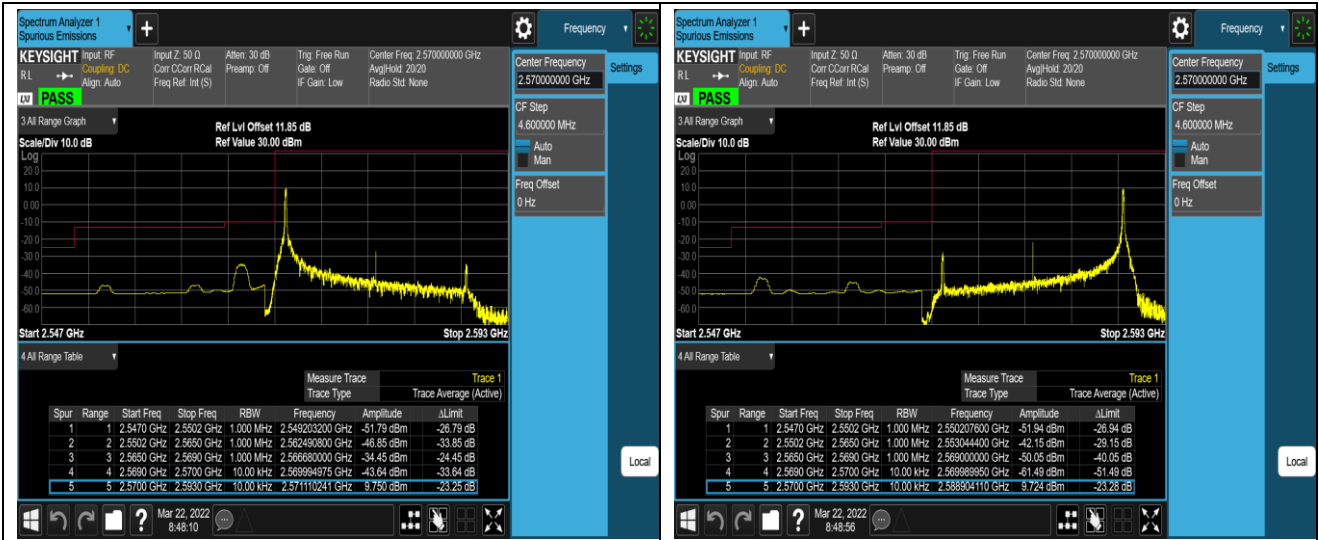

Band38-5MHz-16QAM-37775-25RB#0

Band38-5MHz-16QAM-38225-1RB#0

Band38-5MHz-16QAM-38225-1RB#24

Band38-5MHz-16QAM-38225-25RB#0

Band38-20MHz-QPSK-37850-1RB#0

Band38-20MHz-QPSK-37850-1RB#99

Band38-20MHz-QPSK-37850-100RB#0

Band38-20MHz-QPSK-38150-1RB#0

Band38-20MHz-QPSK-38150-1RB#99

Band38-20MHz-QPSK-38150-100RB#0

Band38-20MHz-16QAM-37850-1RB#0

Band38-20MHz-16QAM-37850-1RB#99

Band38-20MHz-16QAM-37850-100RB#0

Band38-20MHz-16QAM-38150-1RB#0