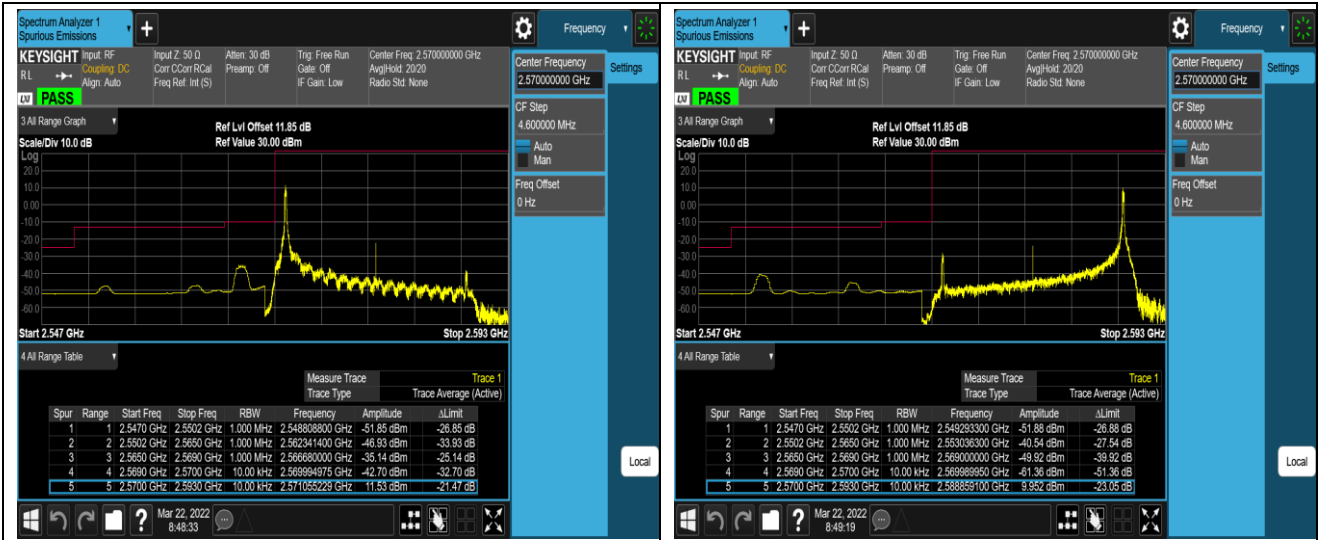

Band38-20MHz-QPSK-38150-1RB#0

Band38-20MHz-QPSK-38150-1RB#99

Band38-20MHz-QPSK-38150-100RB#0

Band38-20MHz-16QAM-37850-1RB#0

Band38-20MHz-16QAM-37850-1RB#99

Band38-20MHz-16QAM-37850-100RB#0

Band38-20MHz-16QAM-38150-1RB#0

Band38-20MHz-16QAM-38150-1RB#99

Band38-20MHz-16QAM-38150-100RB#0

Band66-1.4MHz-QPSK-131979-1RB#0

Band66-1.4MHz-QPSK-131979-1RB#5

Band66-1.4MHz-QPSK-131979-6RB#0

Band66-1.4MHz-QPSK-132665-1RB#0

Band66-1.4MHz-QPSK-132665-1RB#5