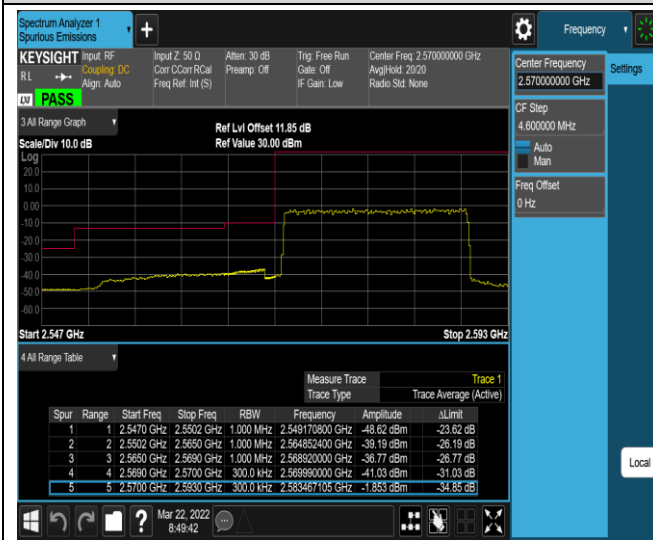

Band38-5MHz-16QAM-37775-25RB#0

Band38-5MHz-16QAM-38225-1RB#0

Band38-5MHz-16QAM-38225-1RB#24

Band38-5MHz-16QAM-38225-25RB#0

Band38-20MHz-QPSK-37850-1RB#0

Band38-20MHz-QPSK-37850-1RB#99

Band38-20MHz-QPSK-37850-100RB#0

Band38-20MHz-QPSK-38150-1RB#0

Band38-20MHz-QPSK-38150-1RB#99

Band38-20MHz-QPSK-38150-100RB#0

Band38-20MHz-16QAM-37850-1RB#0

Band38-20MHz-16QAM-37850-1RB#99

Band38-20MHz-16QAM-37850-100RB#0

Band38-20MHz-16QAM-38150-1RB#0