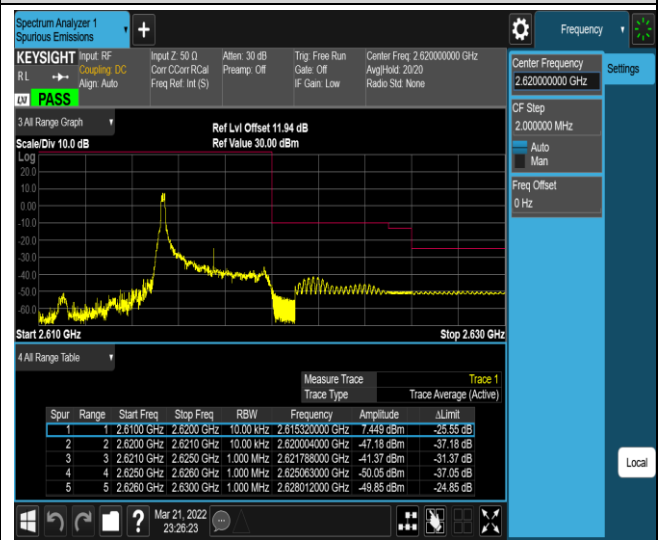

Band38-5MHz-16QAM-37775-25RB#0

Band38-5MHz-16QAM-38225-1RB#0

Band38-5MHz-16QAM-38225-1RB#24

Band38-5MHz-16QAM-38225-25RB#0

Band38-20MHz-QPSK-37850-1RB#0

Band38-20MHz-QPSK-37850-1RB#99

Band38-20MHz-QPSK-37850-100RB#0

Band38-20MHz-QPSK-38150-1RB#0

Band38-20MHz-QPSK-38150-1RB#99

Band38-20MHz-QPSK-38150-100RB#0

Band38-20MHz-16QAM-37850-1RB#0

Band38-20MHz-16QAM-37850-1RB#99

Band38-20MHz-16QAM-37850-100RB#0

Band38-20MHz-16QAM-38150-1RB#0