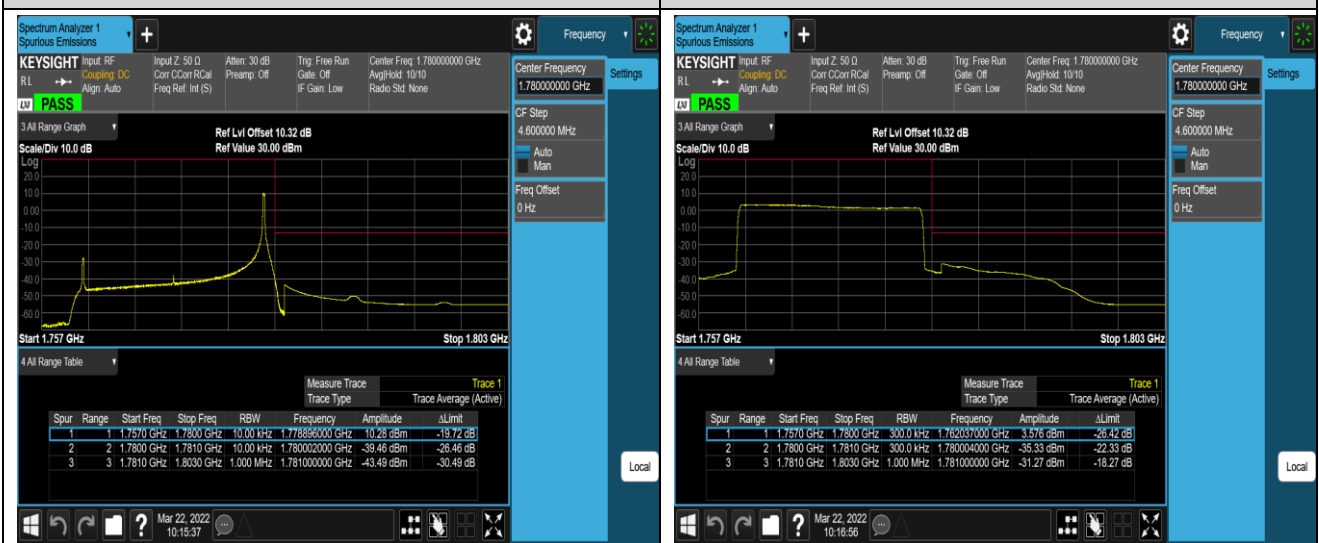

Band66-1.4MHz-QPSK-132665-6RB#0

Band66-1.4MHz-16QAM-131979-1RB#0

Band66-1.4MHz-16QAM-131979-1RB#5

Band66-20MHz-QPSK-132072-100RB#0

Band66-20MHz-QPSK-132572-1RB#0

Band66-20MHz-QPSK-132572-1RB#99

Band66-20MHz-QPSK-132572-100RB#0

Band66-20MHz-16QAM-132072-1RB#0

Band66-20MHz-16QAM-132072-1RB#99

Band66-20MHz-16QAM-132072-100RB#0

Band66-20MHz-16QAM-132572-1RB#0

Band66-20MHz-16QAM-132572-1RB#99

Band66-20MHz-16QAM-132572-100RB#0

Appendix E: Conducted Spurious Emission