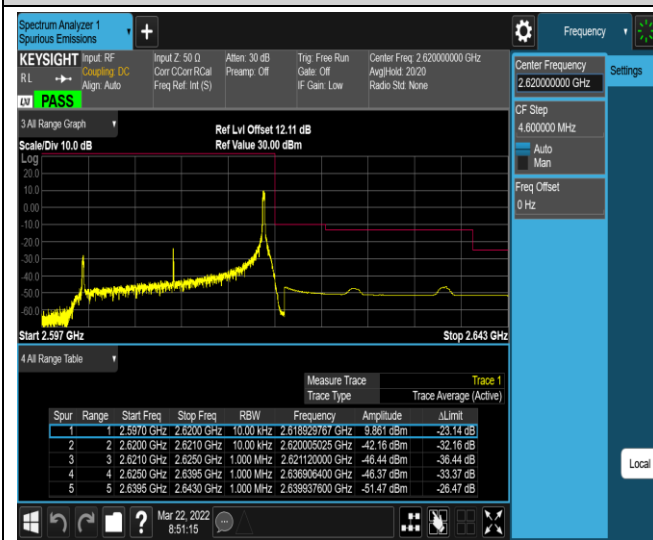

Band38-5MHz-16QAM-37775-25RB#0

Band38-5MHz-16QAM-38225-1RB#0

Band38-5MHz-16QAM-38225-1RB#24

Band38-5MHz-16QAM-38225-25RB#0

Band38-20MHz-QPSK-37850-1RB#0

Band38-20MHz-QPSK-37850-1RB#99

Band38-20MHz-QPSK-37850-100RB#0

Band38-20MHz-QPSK-38150-1RB#0

Band38-20MHz-QPSK-38150-1RB#99

Band38-20MHz-QPSK-38150-100RB#0

Band38-20MHz-16QAM-37850-1RB#0

Band38-20MHz-16QAM-37850-1RB#99

Band38-20MHz-16QAM-37850-100RB#0

Band38-20MHz-16QAM-38150-1RB#0