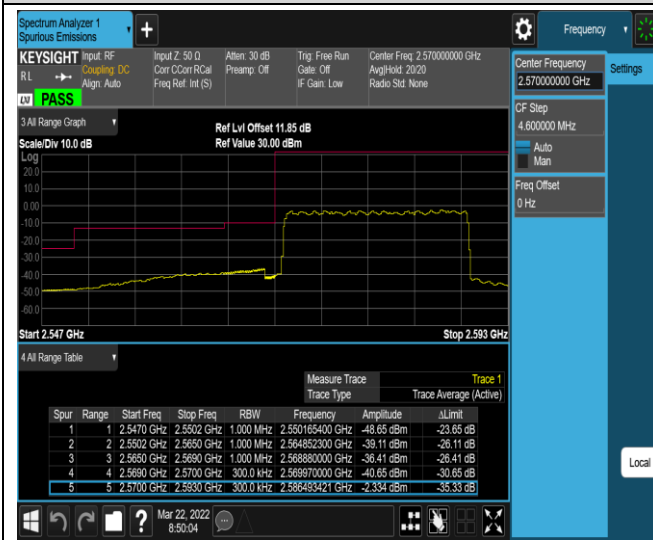

Band38-20MHz-QPSK-38150-1RB#0

Band38-20MHz-QPSK-38150-1RB#99

Band38-20MHz-QPSK-38150-100RB#0

Band38-20MHz-16QAM-37850-1RB#0

Band38-20MHz-16QAM-37850-1RB#99

Band38-20MHz-16QAM-37850-100RB#0

Band38-20MHz-16QAM-38150-1RB#0

Band38-20MHz-16QAM-38150-1RB#99

Band38-20MHz-16QAM-38150-100RB#0

Band66-1.4MHz-QPSK-131979-1RB#0

Band66-1.4MHz-QPSK-131979-1RB#5

Band66-1.4MHz-QPSK-131979-6RB#0

Band66-1.4MHz-QPSK-132665-1RB#0

Band66-1.4MHz-QPSK-132665-1RB#5