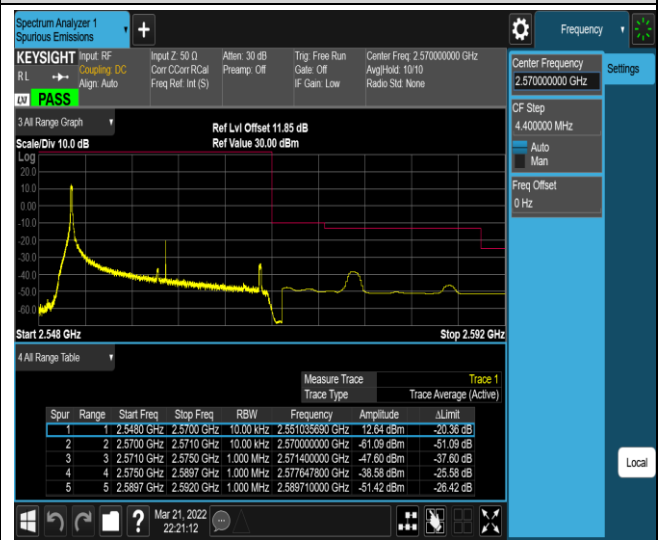

Band7-20MHz-QPSK-20850-1RB#0

Band7-20MHz-QPSK-20850-1RB#99

Band7-20MHz-QPSK-2085-100RB#0

Band7-20MHz-QPSK-21350-1RB#0

Band7-20MHz-QPSK-21350-1RB#99

Band7-20MHz-QPSK-21350-100RB#0

Band7-20MHz-16QAM-2085-1RB#0