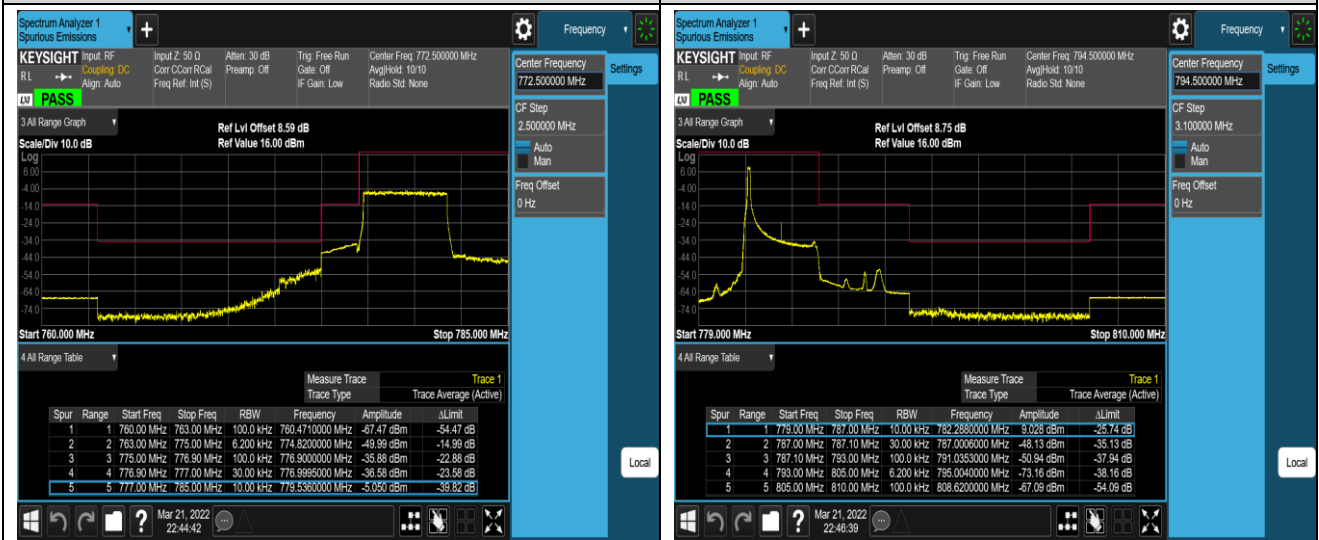

Band13-5MHz-QPSK-23205-25RB#0

Band13-5MHz-QPSK-23255-1RB#0

Band13-5MHz-QPSK-23255-1RB#24

Band13-5MHz-QPSK-23255-25RB#0