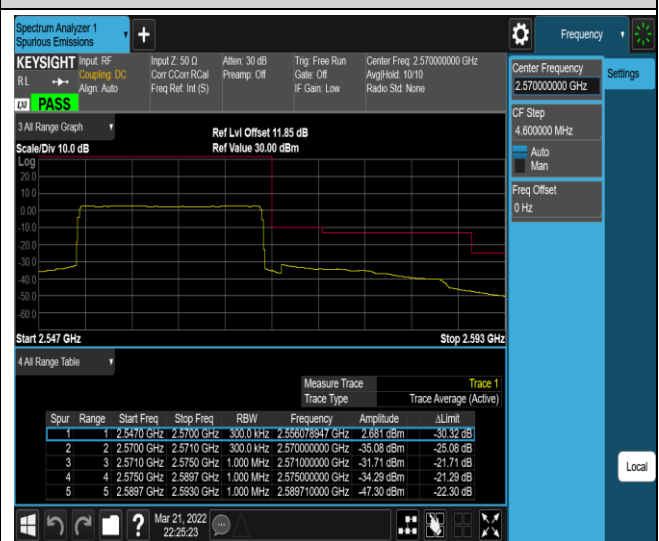

Band7-20MHz-QPSK-20850-1RB#0

Band7-20MHz-QPSK-20850-1RB#99

Band7-20MHz-QPSK-2085-100RB#0

Band7-20MHz-QPSK-21350-1RB#0

Band7-20MHz-QPSK-21350-1RB#99

Band7-20MHz-QPSK-21350-100RB#0

Band7-20MHz-16QAM-2085-1RB#0