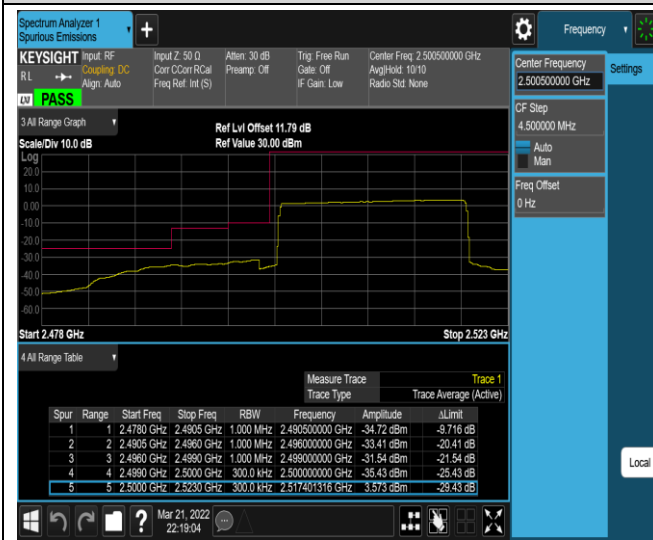

Band7-20MHz-QPSK-20850-1RB#0

Band7-20MHz-QPSK-20850-1RB#99

Band7-20MHz-QPSK-2085-100RB#0

Band7-20MHz-QPSK-21350-1RB#0

Band7-20MHz-QPSK-21350-1RB#99

Band7-20MHz-QPSK-21350-100RB#0

Band7-20MHz-16QAM-2085-1RB#0