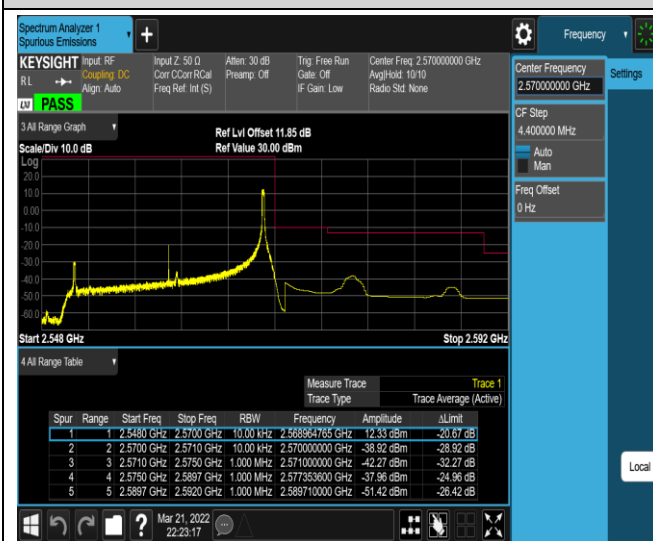

Band7-20MHz-QPSK-20850-1RB#0

Band7-20MHz-QPSK-20850-1RB#99

Band7-20MHz-QPSK-2085-100RB#0

Band7-20MHz-QPSK-21350-1RB#0

Band7-20MHz-QPSK-21350-1RB#99

Band7-20MHz-QPSK-21350-100RB#0

Band7-20MHz-16QAM-2085-1RB#0