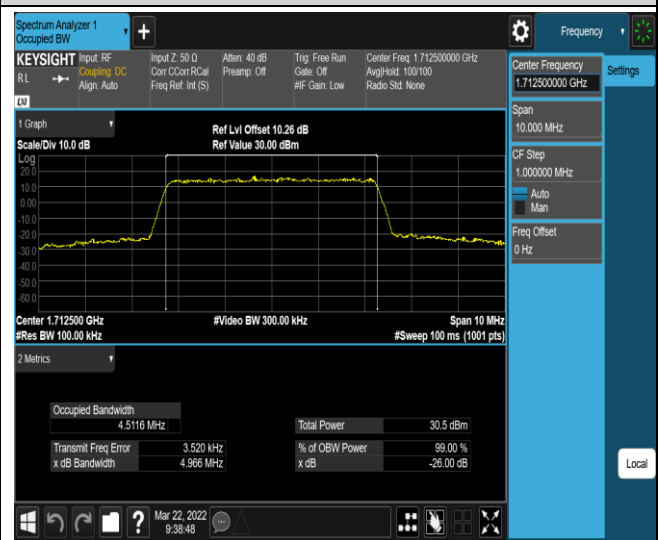

Band66-5MHz-QPSK-131997-25RB#0

Band66-5MHz-QPSK-132322-25RB#0

Band66-5MHz-QPSK-132647-25RB#0

Band66-5MHz-16QAM-131997-25RB#0

Band66-5MHz-16QAM-132322-25RB#0

Band66-5MHz-16QAM-132647-25RB#0

Band66-20MHz-QPSK-132072-100RB#0