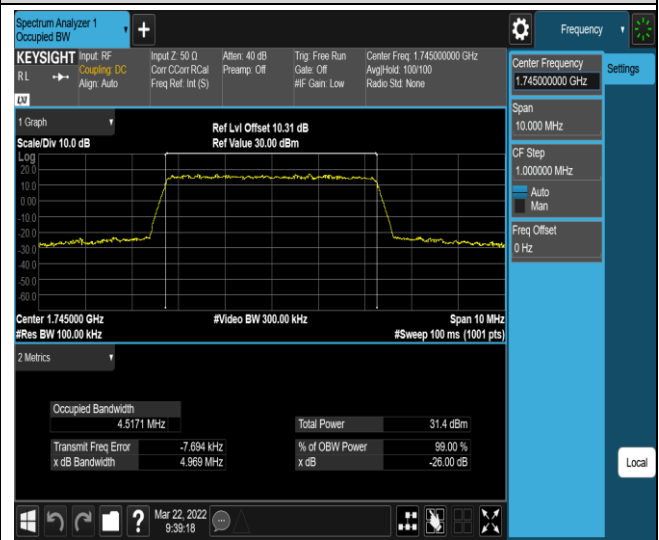

Band66-5MHz-QPSK-131997-25RB#0

Band66-5MHz-QPSK-132322-25RB#0

Band66-5MHz-QPSK-132647-25RB#0

Band66-5MHz-16QAM-131997-25RB#0

Band66-5MHz-16QAM-132322-25RB#0

Band66-5MHz-16QAM-132647-25RB#0

Band66-20MHz-QPSK-132072-100RB#0