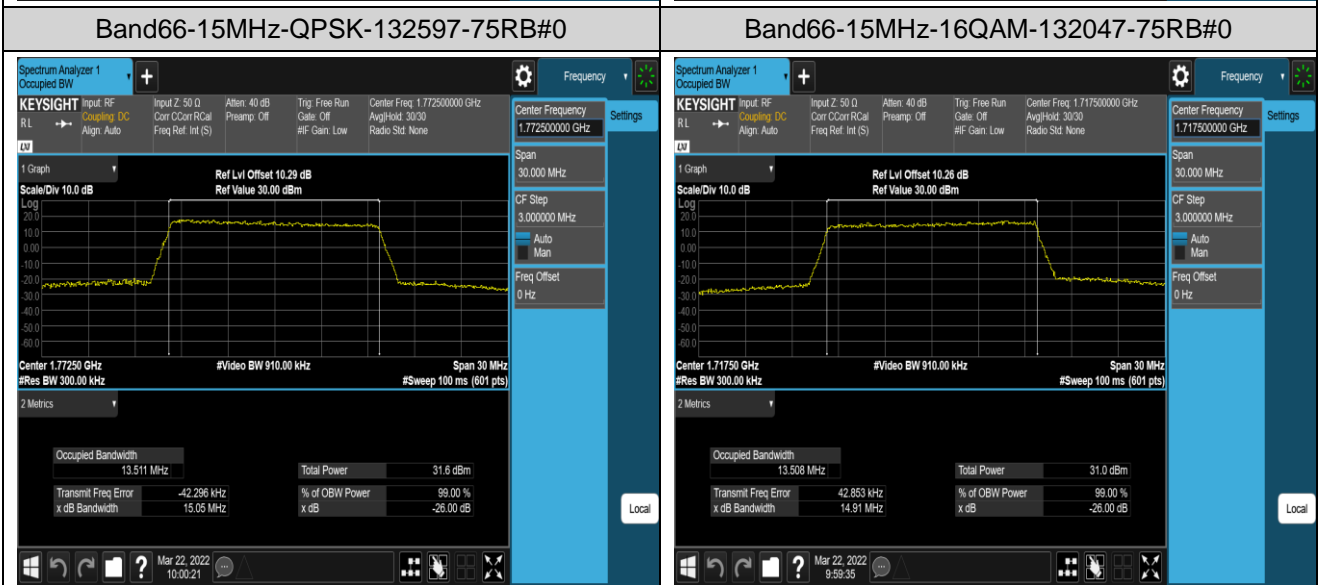

Band66-5MHz-QPSK-131997-25RB#0

Band66-5MHz-QPSK-132322-25RB#0

Band66-5MHz-QPSK-132647-25RB#0

Band66-5MHz-16QAM-131997-25RB#0

Band66-5MHz-16QAM-132322-25RB#0

Band66-5MHz-16QAM-132647-25RB#0

Band66-20MHz-QPSK-132072-100RB#0