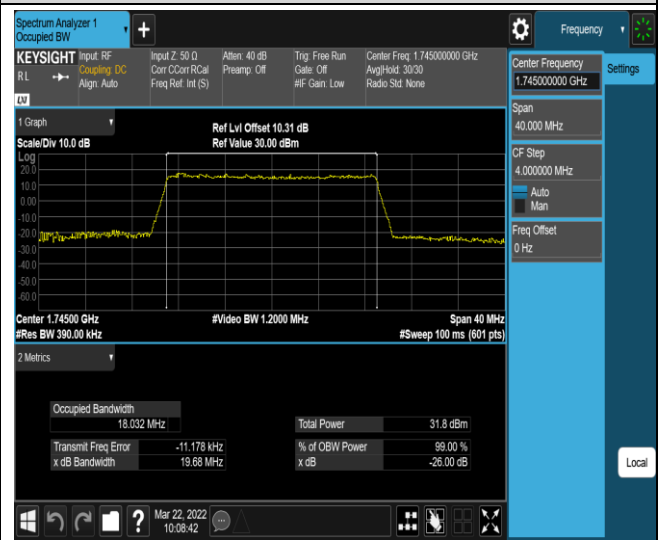

Band66-20MHz-QPSK-132322-100RB#0