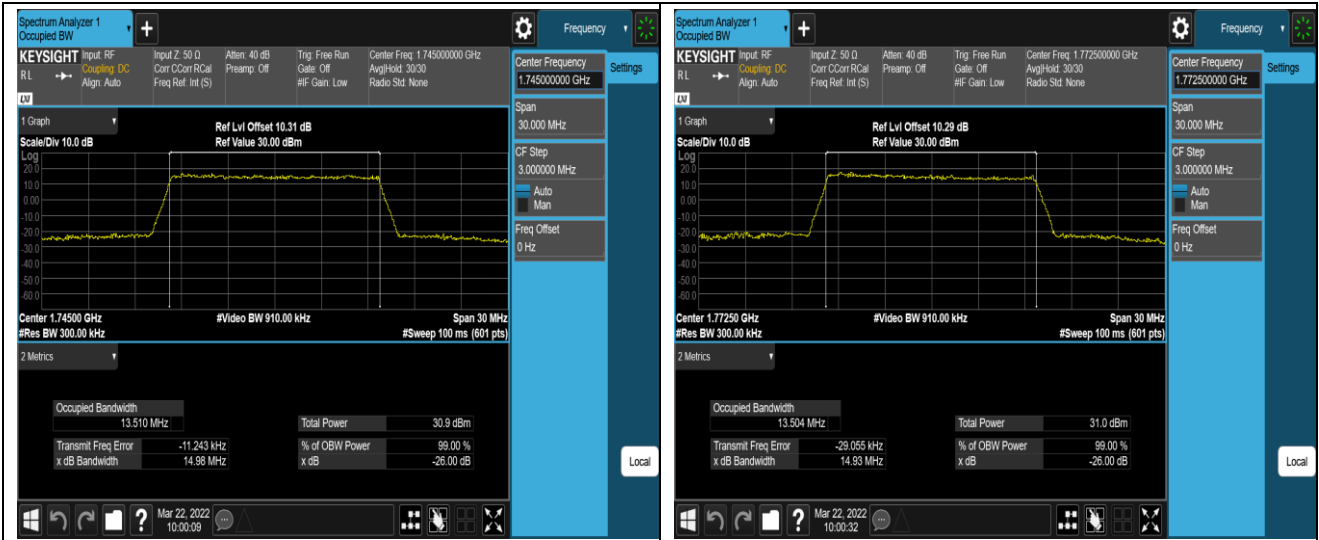

Band66-5MHz-QPSK-131997-25RB#0

Band66-5MHz-QPSK-132322-25RB#0

Band66-5MHz-QPSK-132647-25RB#0

Band66-5MHz-16QAM-131997-25RB#0

Band66-5MHz-16QAM-132322-25RB#0

Band66-5MHz-16QAM-132647-25RB#0

Band66-20MHz-QPSK-132072-100RB#0