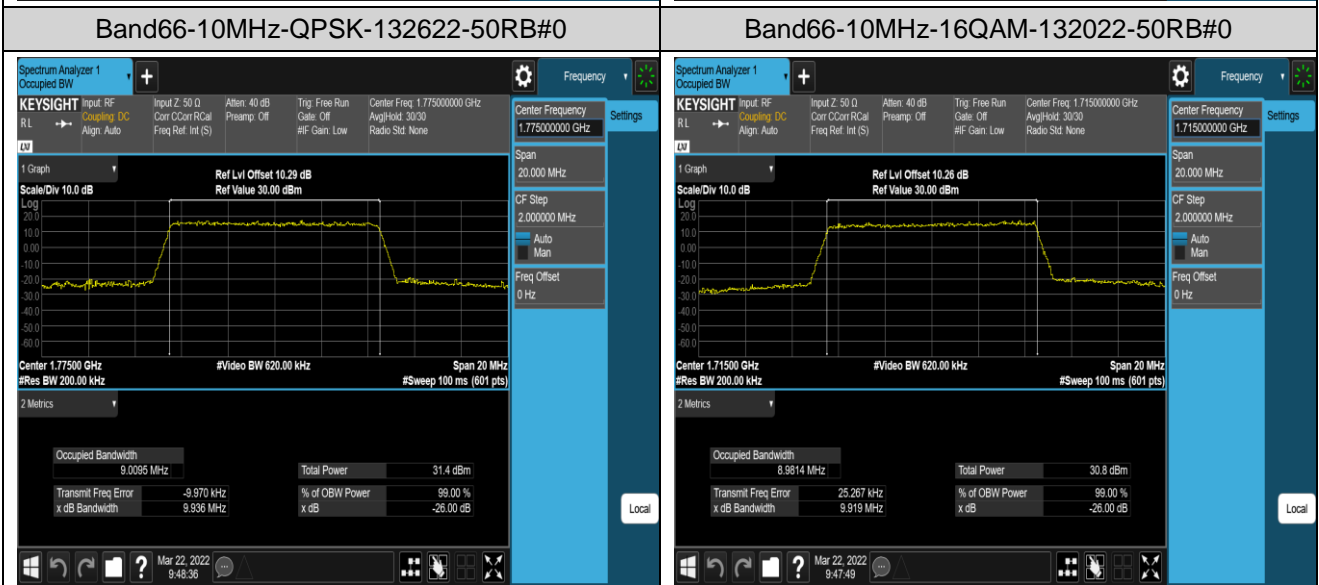

Band66-5MHz-QPSK-131997-25RB#0

Band66-5MHz-QPSK-132322-25RB#0

Band66-5MHz-QPSK-132647-25RB#0

Band66-5MHz-16QAM-131997-25RB#0

Band66-5MHz-16QAM-132322-25RB#0

Band66-5MHz-16QAM-132647-25RB#0

Band66-20MHz-QPSK-132072-100RB#0