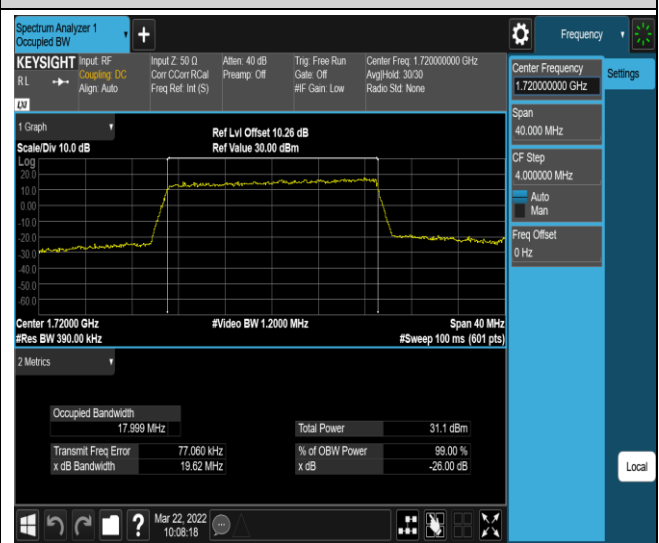

Band66-20MHz-QPSK-132322-100RB#0

Band66-20MHz-QPSK-132572-100RB#0

Band66-20MHz-16QAM-132072-100RB#0

Band66-20MHz-16QAM-132322-100RB#0

Band66-20MHz-16QAM-132572-100RB#0

## Appendix D: Band Edge