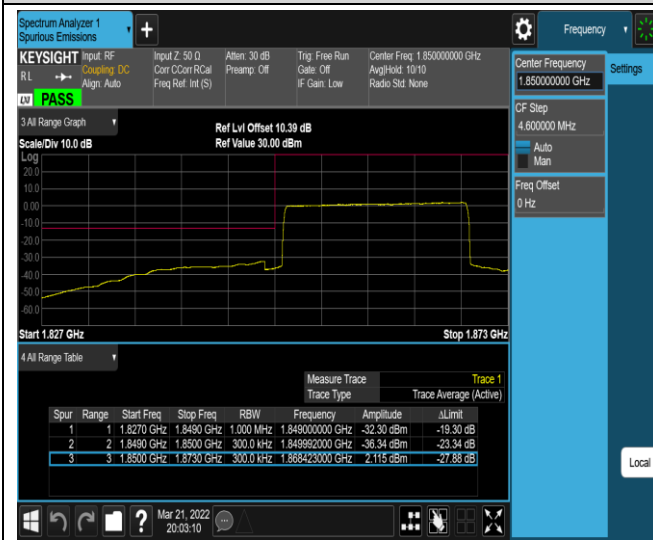

Band2-20MHz-QPSK-19100-100RB#0

Band2-20MHz-16QAM-18700-1RB#0

Band2-20MHz-16QAM-18700-1RB#99

Band2-20MHz-16QAM-18700-100RB#0

Band2-20MHz-16QAM-19100-1RB#0

Band2-20MHz-16QAM-19100-1RB#99

Band2-20MHz-16QAM-19100-100RB#0