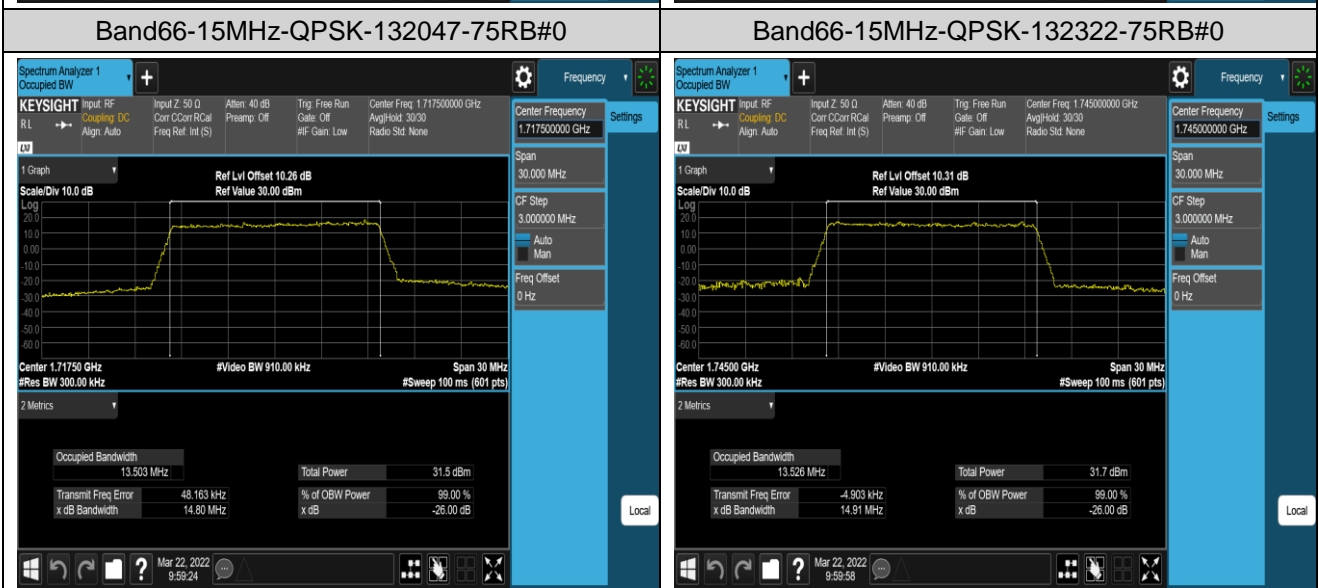

Band66-5MHz-QPSK-131997-25RB#0

Band66-5MHz-QPSK-132322-25RB#0

Band66-5MHz-QPSK-132647-25RB#0

Band66-5MHz-16QAM-131997-25RB#0

Band66-5MHz-16QAM-132322-25RB#0

Band66-5MHz-16QAM-132647-25RB#0

Band66-20MHz-QPSK-132072-100RB#0