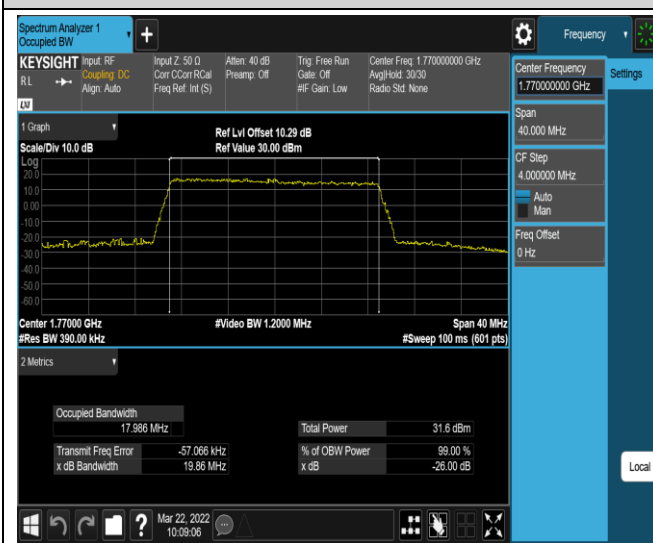

Band66-20MHz-QPSK-132572-100RB#0