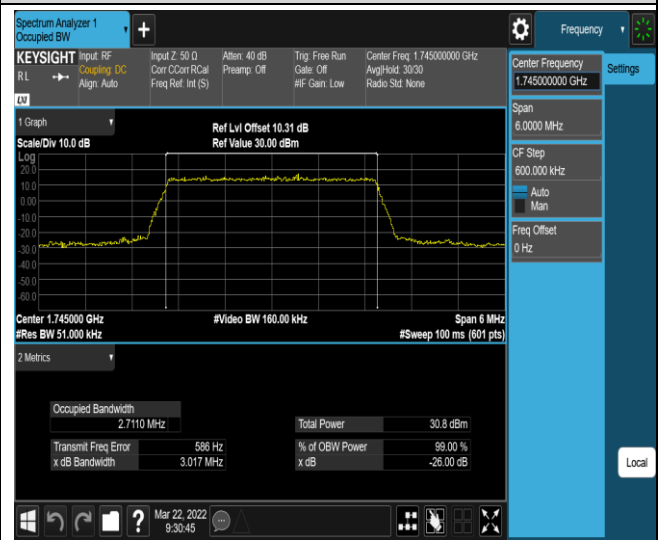

Band66-1.4MHz-QPSK-132665-6RB#0

Band66-1.4MHz-16QAM-131979-6RB#0

Band66-1.4MHz-16QAM-132322-6RB#0

Band66-1.4MHz-16QAM-132665-6RB#0

Band66-3MHz-QPSK-131987-15RB#0

Band66-3MHz-QPSK-132322-15RB#0

Band66-3MHz-QPSK-132657-15RB#0