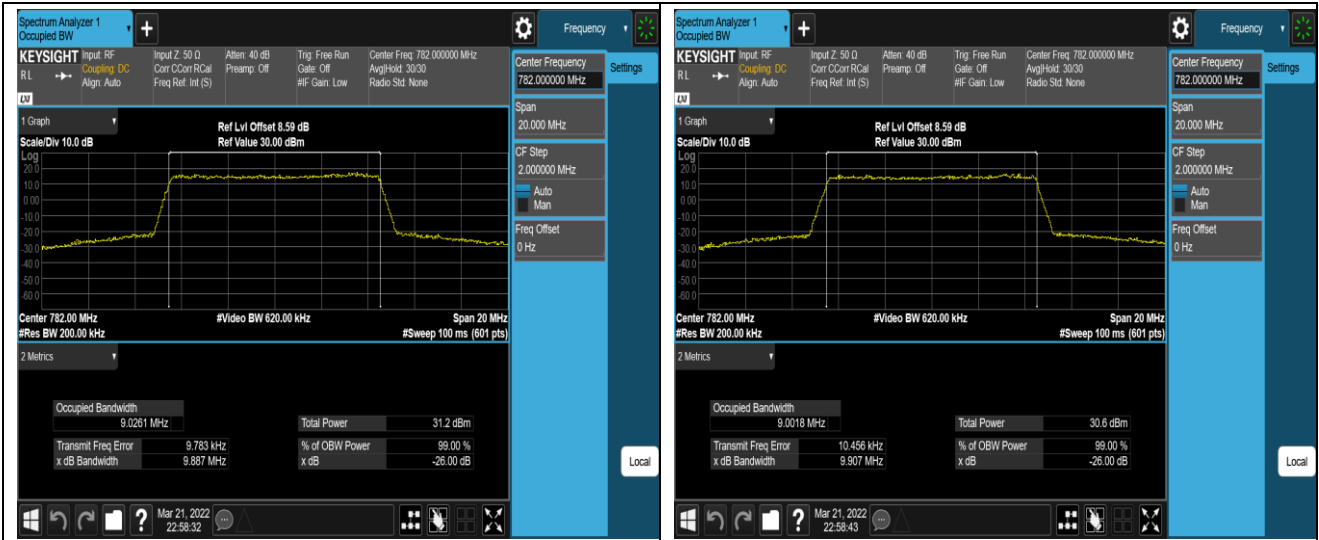

Band13-10MHz-QPSK-23230-50RB#0

Band13-10MHz-16QAM-23230-50RB#0

Band38-5MHz-QPSK-37775-25RB#0

Band38-5MHz-QPSK-38000-25RB#0