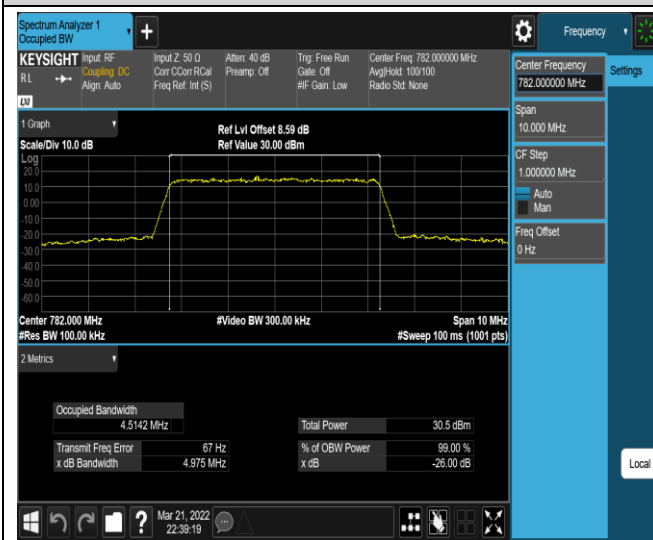

Band7-20MHz-16QAM-21350-100RB#0

Band13-5MHz-QPSK-23205-25RB#0

Band13-5MHz-QPSK-23230-25RB#0

Band13-5MHz-QPSK-23255-25RB#0

Band13-5MHz-16QAM-23205-25RB#0

Band13-5MHz-16QAM-23230-25RB#0

Band13-5MHz-16QAM-23255-25RB#0