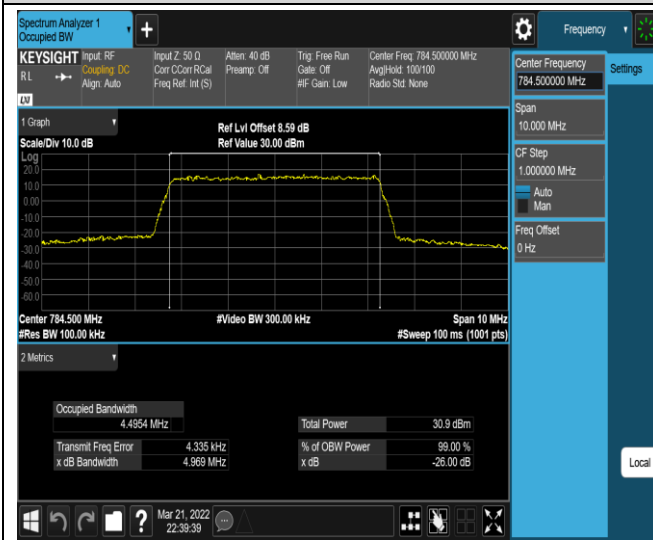

Band7-20MHz-16QAM-21350-100RB#0

Band13-5MHz-QPSK-23205-25RB#0

Band13-5MHz-QPSK-23230-25RB#0

Band13-5MHz-QPSK-23255-25RB#0

Band13-5MHz-16QAM-23205-25RB#0

Band13-5MHz-16QAM-23230-25RB#0

Band13-5MHz-16QAM-23255-25RB#0