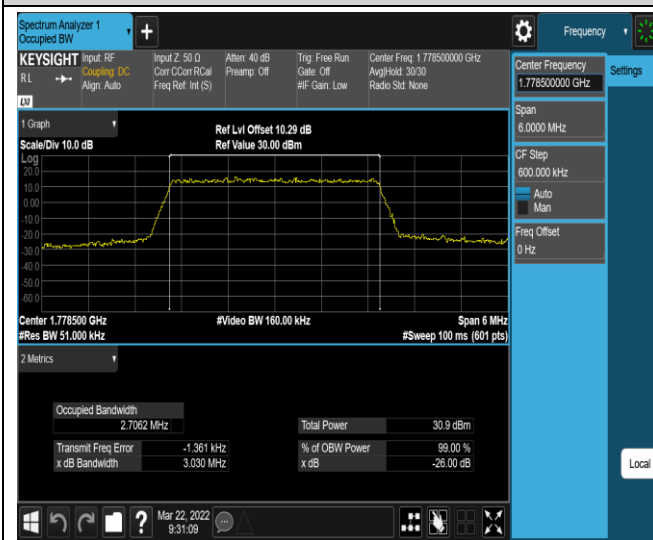

Band66-3MHz-QPSK-132657-15RB#0

Band66-3MHz-16QAM-132322-15RB#0