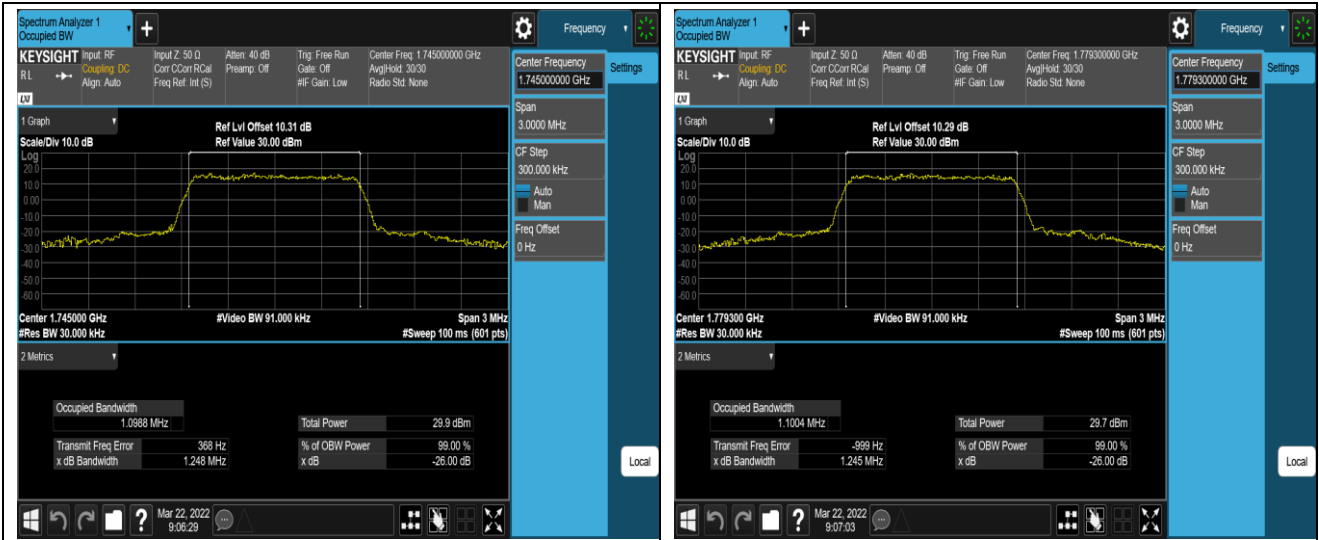

Band66-1.4MHz-QPSK-132665-6RB#0

Band66-1.4MHz-16QAM-131979-6RB#0

Band66-1.4MHz-16QAM-132322-6RB#0

Band66-1.4MHz-16QAM-132665-6RB#0

Band66-3MHz-QPSK-131987-15RB#0

Band66-3MHz-QPSK-132322-15RB#0

Band66-3MHz-QPSK-132657-15RB#0