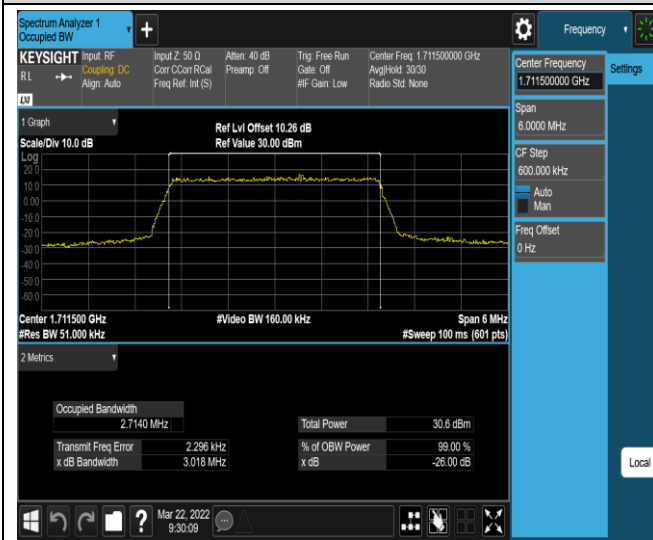

Band66-1.4MHz-QPSK-132665-6RB#0

Band66-1.4MHz-16QAM-131979-6RB#0

Band66-1.4MHz-16QAM-132322-6RB#0

Band66-1.4MHz-16QAM-132665-6RB#0

Band66-3MHz-QPSK-131987-15RB#0

Band66-3MHz-QPSK-132322-15RB#0

Band66-3MHz-QPSK-132657-15RB#0