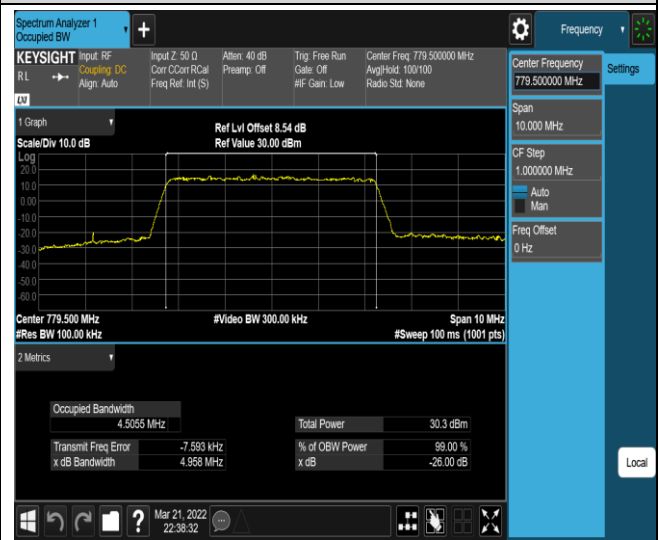

Band7-20MHz-16QAM-21350-100RB#0

Band13-5MHz-QPSK-23205-25RB#0

Band13-5MHz-QPSK-23230-25RB#0

Band13-5MHz-QPSK-23255-25RB#0

Band13-5MHz-16QAM-23205-25RB#0

Band13-5MHz-16QAM-23230-25RB#0

Band13-5MHz-16QAM-23255-25RB#0