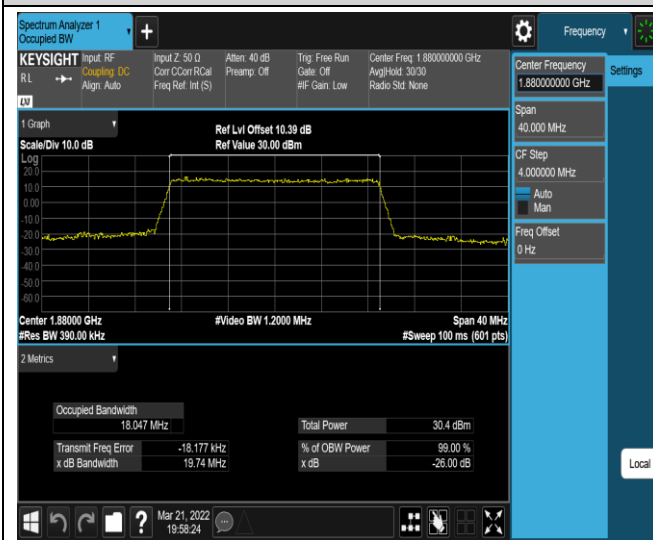

Band2-20MHz-16QAM-18900-100RB#0

Band5-1.4MHz-QPSK-20407-6RB#0