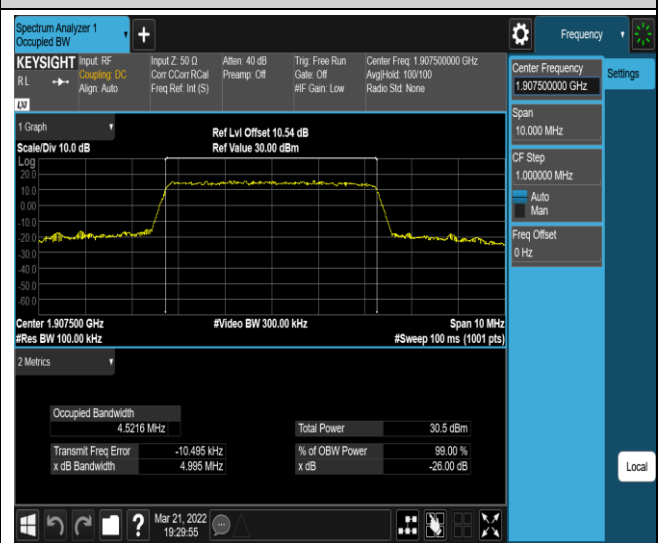

Test Graphs

Band2-5MHz-QPSK-19175-25RB#0

Band2-5MHz-16QAM-18625-25RB#0

Band2-5MHz-16QAM-18900-25RB#0

Band2-5MHz-16QAM-19175-25RB#0

Band2-10MHz-QPSK-18650-50RB#0

Band2-10MHz-QPSK-18900-50RB#0

Band2-15MHz-QPSK-19125-75RB#0