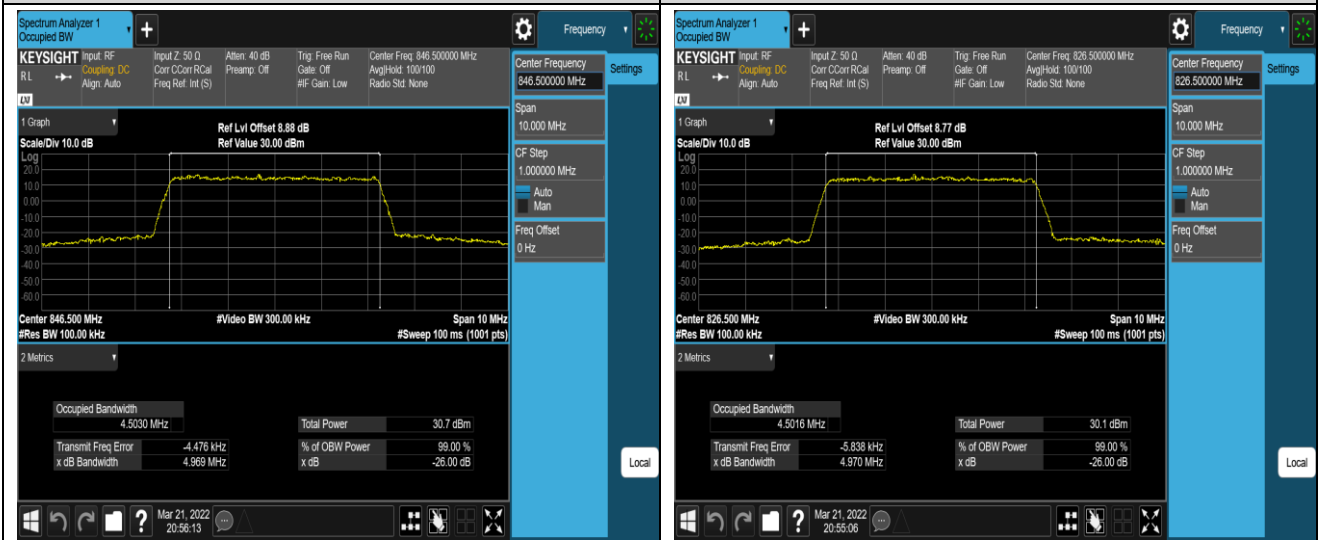

Band2-20MHz-16QAM-18900-100RB#0

Band2-20MHz-16QAM-19100-100RB#0

Band5-1.4MHz-QPSK-20407-6RB#0

Band5-1.4MHz-QPSK-20525-6RB#0

Band5-5MHz-QPSK-20625-25RB#0

Band5-5MHz-16QAM-20425-25RB#0

Band5-5MHz-16QAM-20525-25RB#0