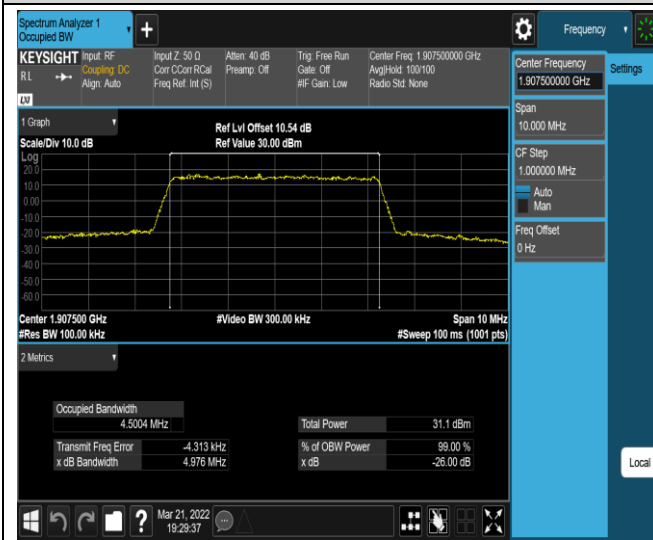

Test Graphs

Band2-5MHz-QPSK-19175-25RB#0

Band2-5MHz-16QAM-18625-25RB#0

Band2-5MHz-16QAM-18900-25RB#0

Band2-5MHz-16QAM-19175-25RB#0

Band2-10MHz-QPSK-18650-50RB#0

Band2-10MHz-QPSK-18900-50RB#0

Band2-15MHz-QPSK-19125-75RB#0