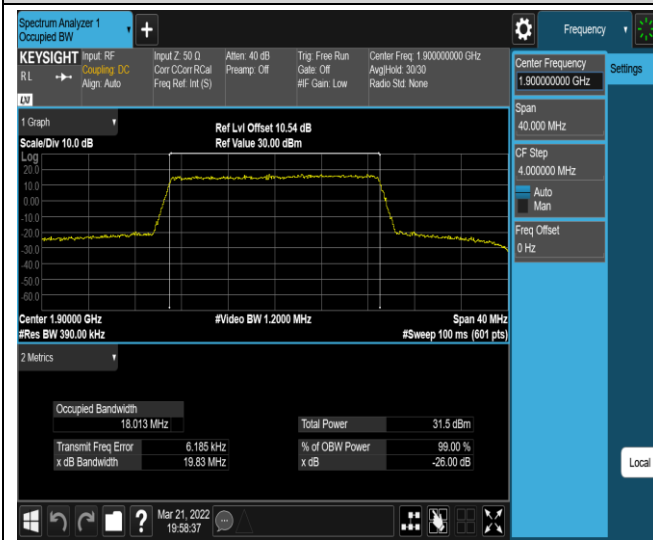

Band2-15MHz-16QAM-18675-75RB#0

Band2-15MHz-16QAM-18900-75RB#0

Band2-15MHz-16QAM-19125-75RB#0

Band2-20MHz-QPSK-18700-100RB#0

Band2-20MHz-QPSK-18900-100RB#0

Band2-20MHz-QPSK-19100-100RB#0

Band2-20MHz-16QAM-18700-100RB#0