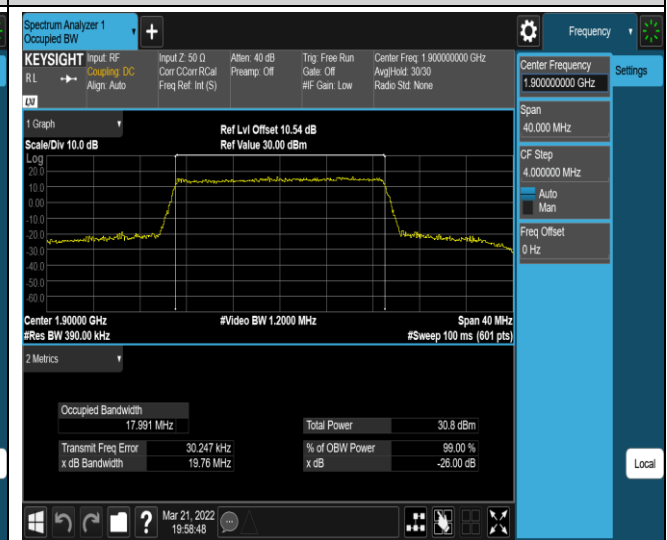

Band2-20MHz-16QAM-19100-100RB#0

Band5-1.4MHz-QPSK-20525-6RB#0