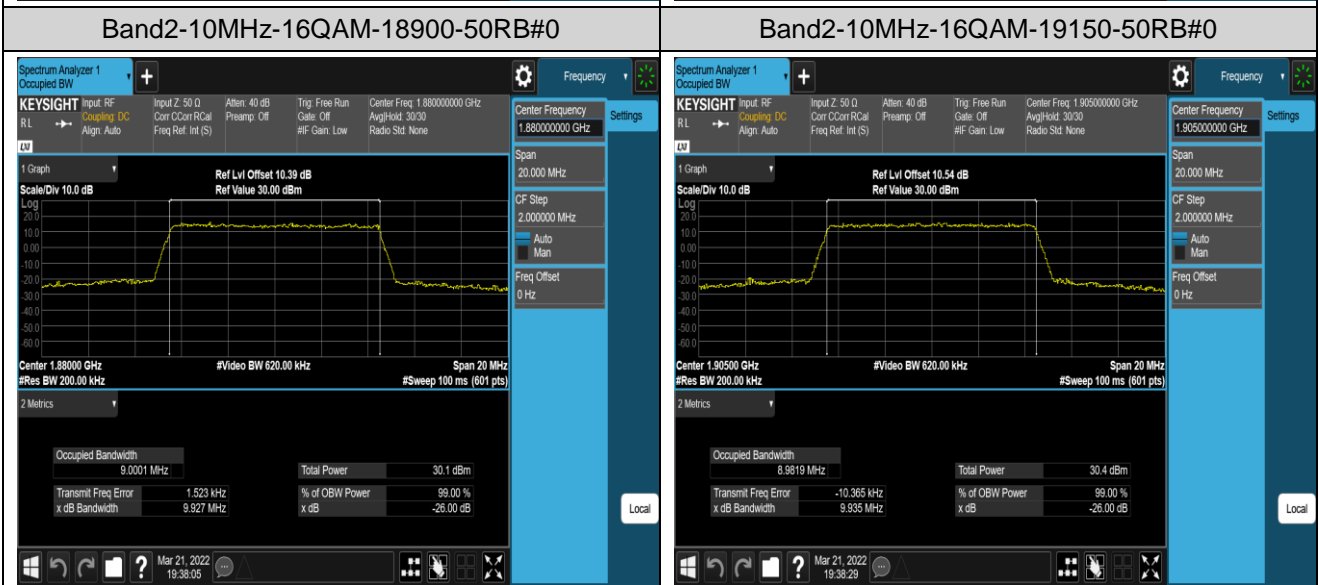

Test Graphs

Band2-5MHz-QPSK-19175-25RB#0

Band2-5MHz-16QAM-18625-25RB#0

Band2-5MHz-16QAM-18900-25RB#0

Band2-5MHz-16QAM-19175-25RB#0

Band2-10MHz-QPSK-18650-50RB#0

Band2-10MHz-QPSK-18900-50RB#0

Band2-15MHz-QPSK-19125-75RB#0