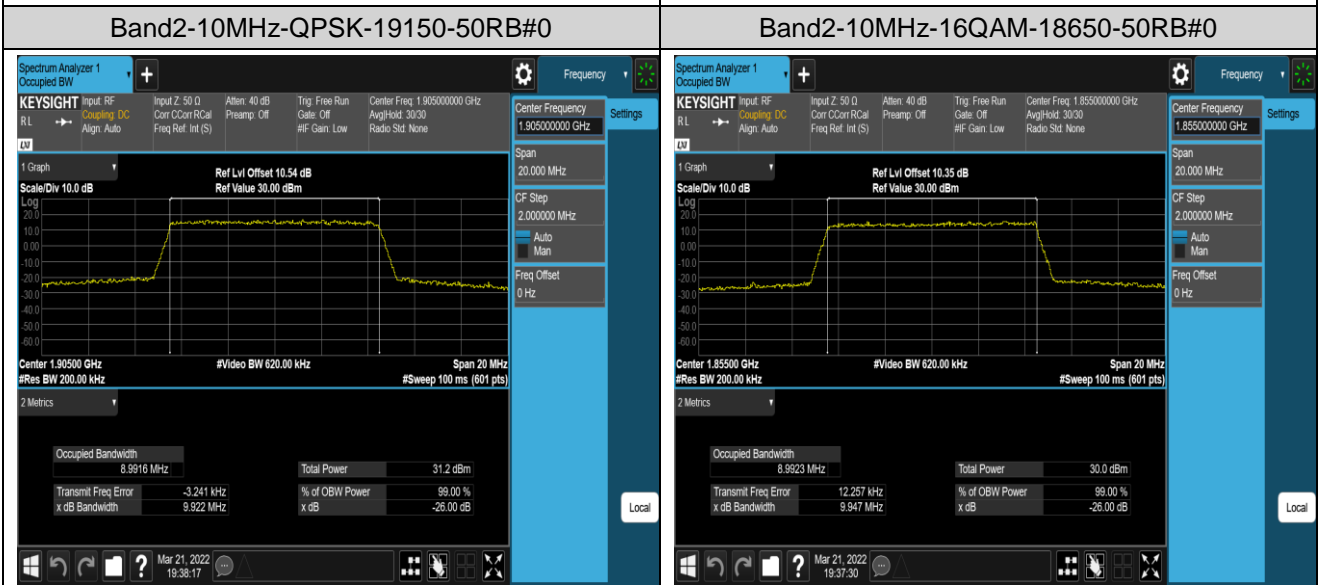

Test Graphs

Band2-5MHz-QPSK-19175-25RB#0

Band2-5MHz-16QAM-18625-25RB#0

Band2-5MHz-16QAM-18900-25RB#0

Band2-5MHz-16QAM-19175-25RB#0

Band2-10MHz-QPSK-18650-50RB#0

Band2-10MHz-QPSK-18900-50RB#0

Band2-15MHz-QPSK-19125-75RB#0