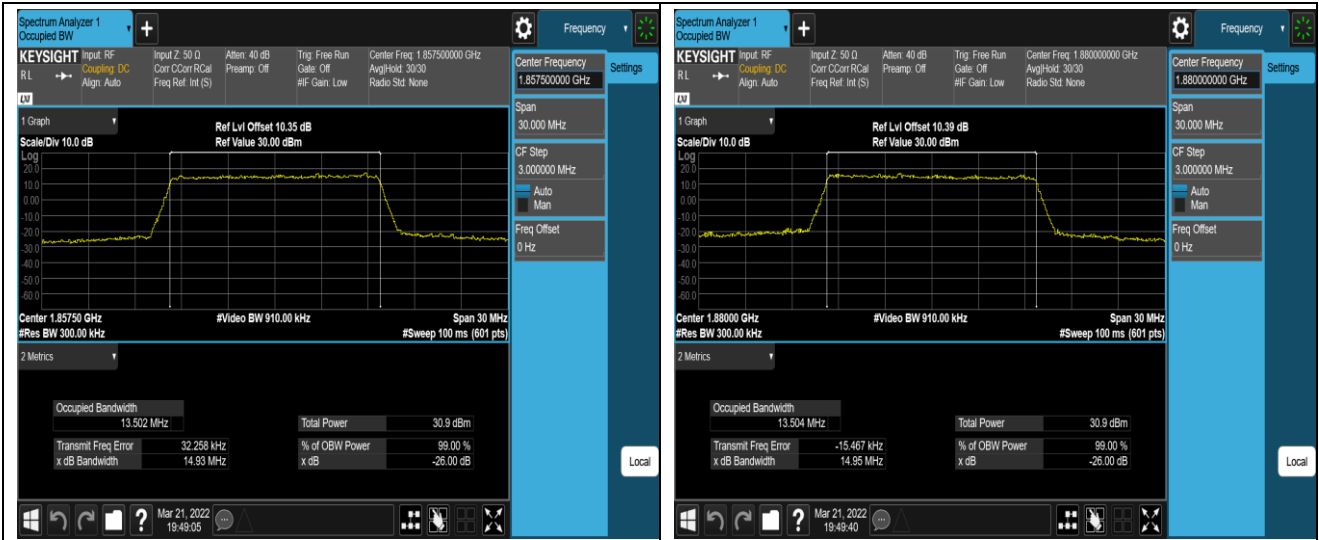

Test Graphs

Band2-5MHz-QPSK-19175-25RB#0

Band2-5MHz-16QAM-18625-25RB#0

Band2-5MHz-16QAM-18900-25RB#0

Band2-5MHz-16QAM-19175-25RB#0

Band2-10MHz-QPSK-18650-50RB#0

Band2-10MHz-QPSK-18900-50RB#0

Band2-15MHz-QPSK-19125-75RB#0