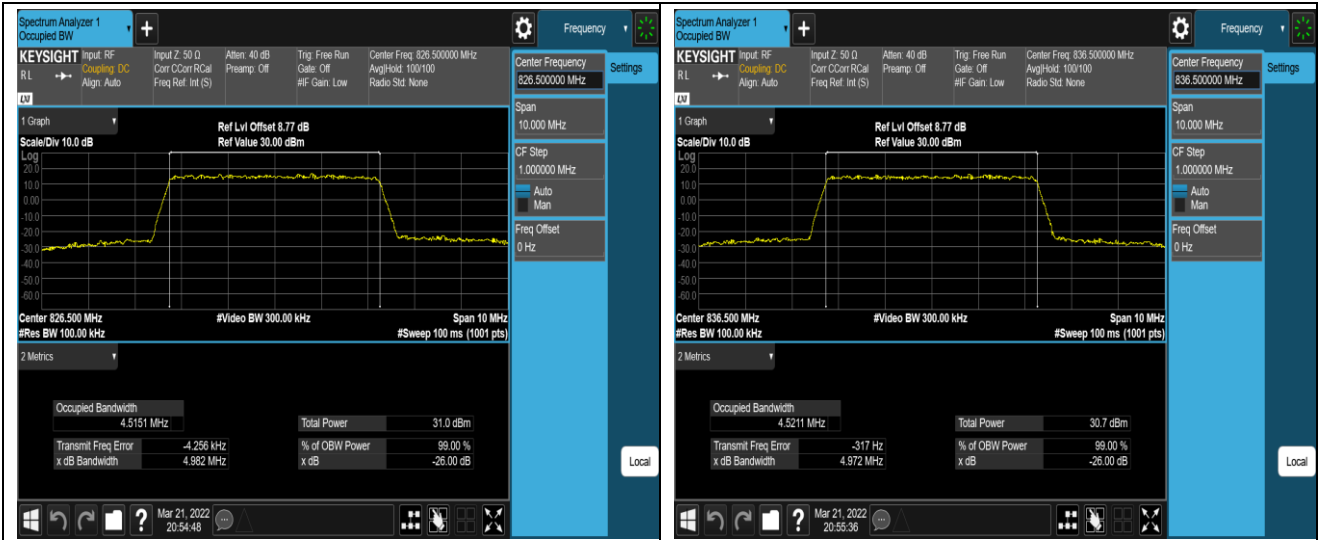

Band2-20MHz-16QAM-18900-100RB#0

Band2-20MHz-16QAM-19100-100RB#0

Band5-1.4MHz-QPSK-20407-6RB#0

Band5-1.4MHz-QPSK-20525-6RB#0

Band5-5MHz-QPSK-20625-25RB#0

Band5-5MHz-16QAM-20425-25RB#0

Band5-5MHz-16QAM-20525-25RB#0