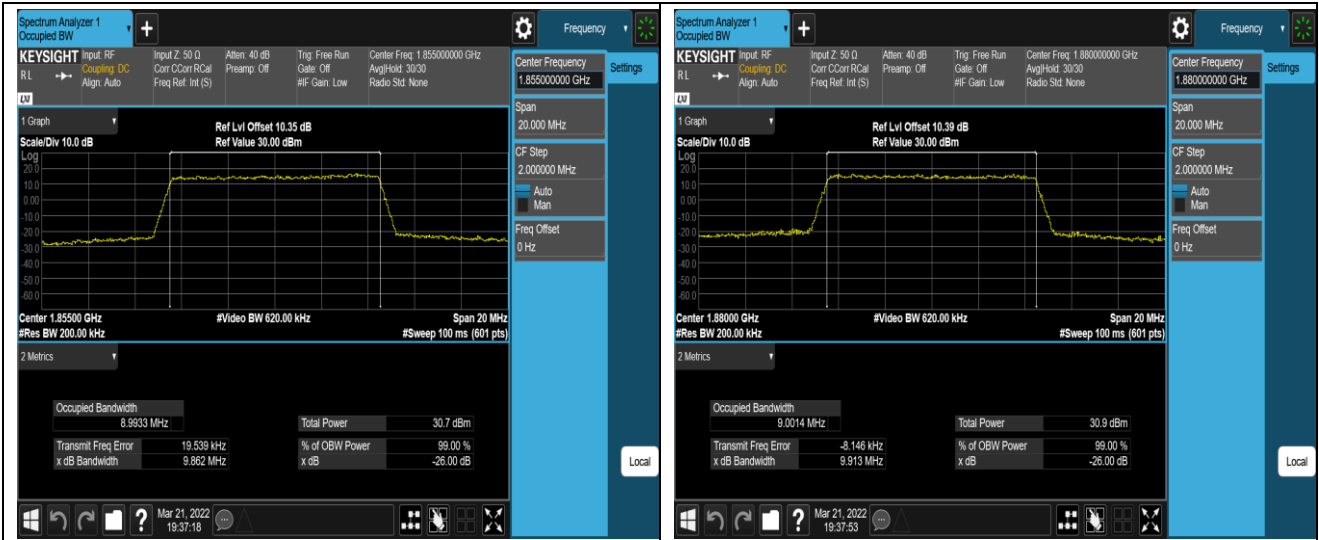

Test Graphs

Band2-5MHz-QPSK-19175-25RB#0

Band2-5MHz-16QAM-18625-25RB#0

Band2-5MHz-16QAM-18900-25RB#0

Band2-5MHz-16QAM-19175-25RB#0

Band2-10MHz-QPSK-18650-50RB#0

Band2-10MHz-QPSK-18900-50RB#0

Band2-15MHz-QPSK-19125-75RB#0