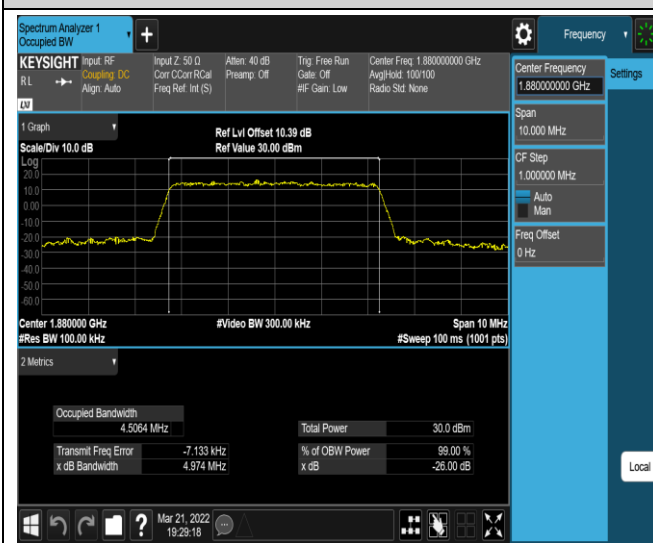

Test Graphs

Band2-5MHz-QPSK-19175-25RB#0

Band2-5MHz-16QAM-18625-25RB#0

Band2-5MHz-16QAM-18900-25RB#0

Band2-5MHz-16QAM-19175-25RB#0

Band2-10MHz-QPSK-18650-50RB#0

Band2-10MHz-QPSK-18900-50RB#0

Band2-15MHz-QPSK-19125-75RB#0