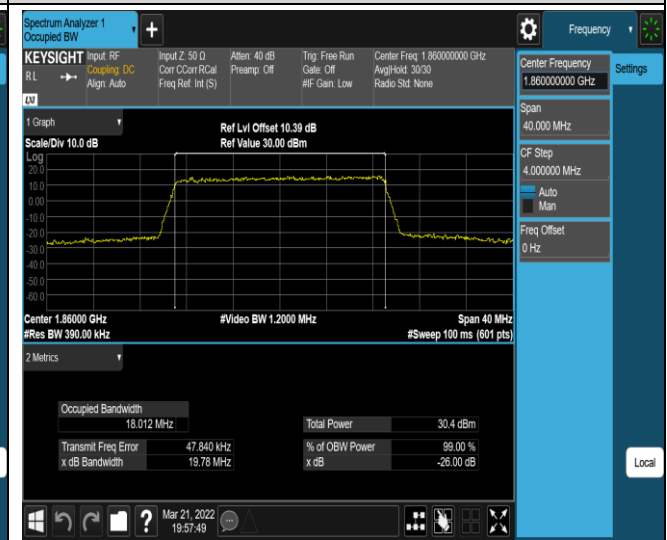

Band2-15MHz-16QAM-18675-75RB#0

Band2-15MHz-16QAM-18900-75RB#0

Band2-15MHz-16QAM-19125-75RB#0

Band2-20MHz-QPSK-18700-100RB#0

Band2-20MHz-QPSK-18900-100RB#0

Band2-20MHz-QPSK-19100-100RB#0

Band2-20MHz-16QAM-18700-100RB#0