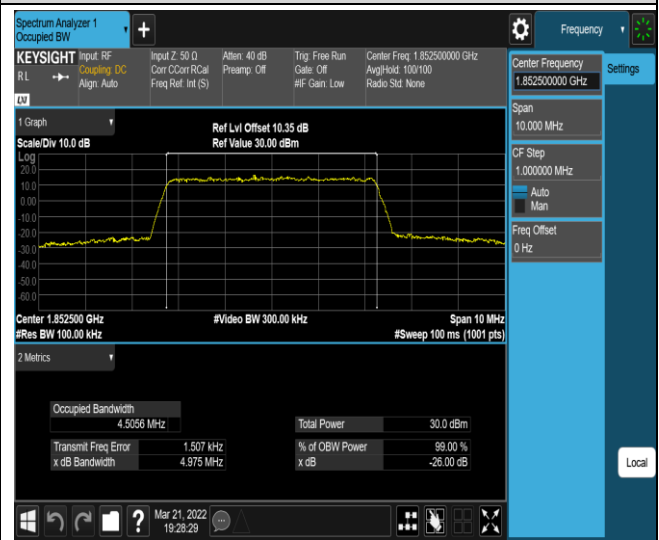

Test Graphs

Band2-5MHz-QPSK-19175-25RB#0

Band2-5MHz-16QAM-18625-25RB#0

Band2-5MHz-16QAM-18900-25RB#0

Band2-5MHz-16QAM-19175-25RB#0

Band2-10MHz-QPSK-18650-50RB#0

Band2-10MHz-QPSK-18900-50RB#0

Band2-15MHz-QPSK-19125-75RB#0