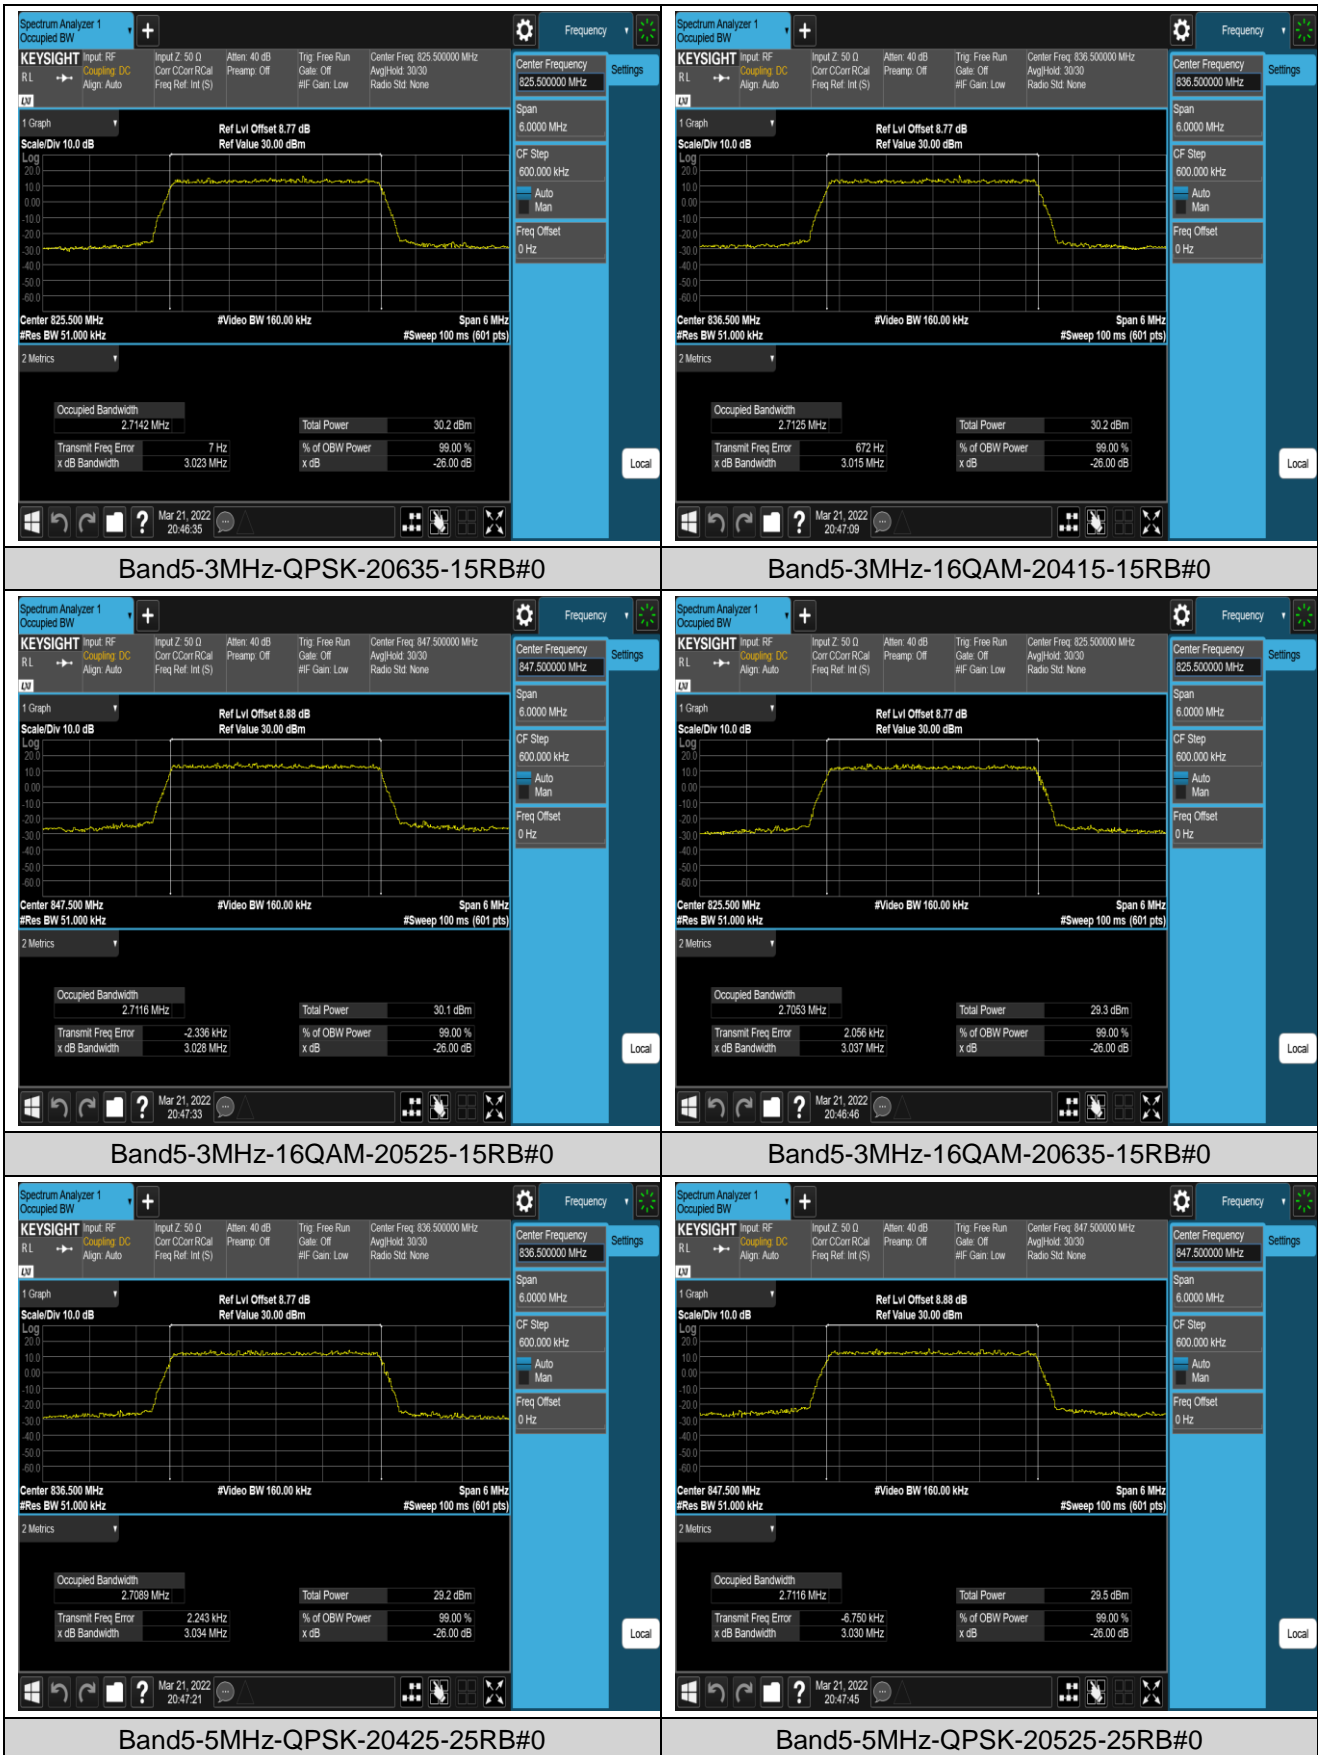

Band2-20MHz-16QAM-18900-100RB#0

Band2-20MHz-16QAM-19100-100RB#0

Band5-1.4MHz-QPSK-20407-6RB#0

Band5-1.4MHz-QPSK-20525-6RB#0

Band5-5MHz-QPSK-20625-25RB#0

Band5-5MHz-16QAM-20425-25RB#0

Band5-5MHz-16QAM-20525-25RB#0