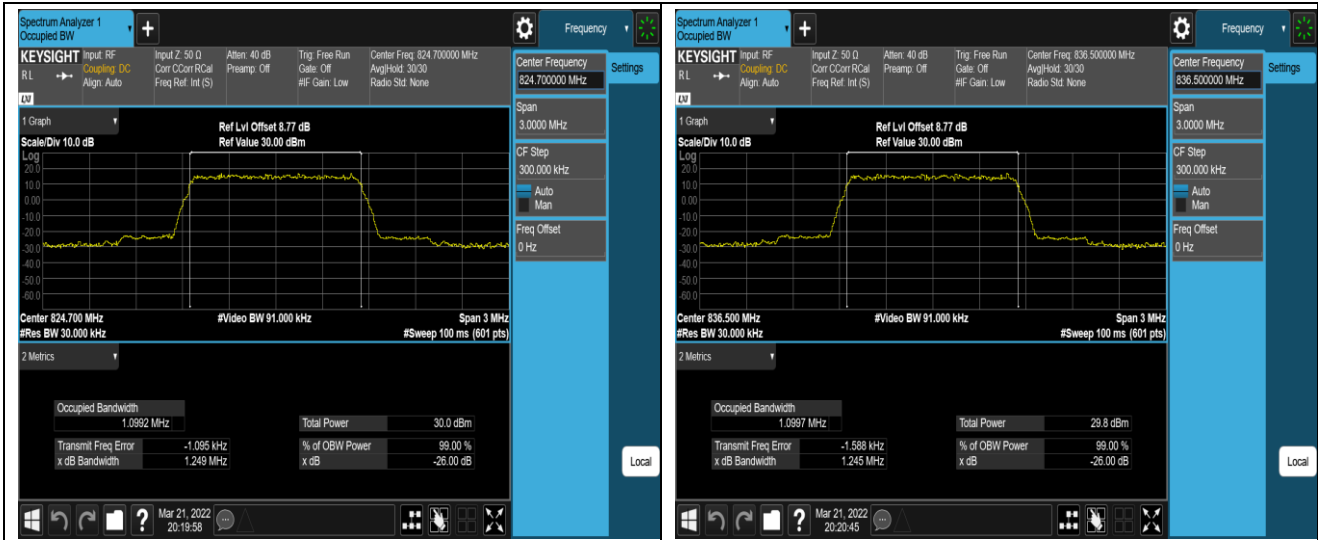

Band5-1.4MHz-QPSK-20407-6RB#0

Band5-1.4MHz-QPSK-20525-6RB#0