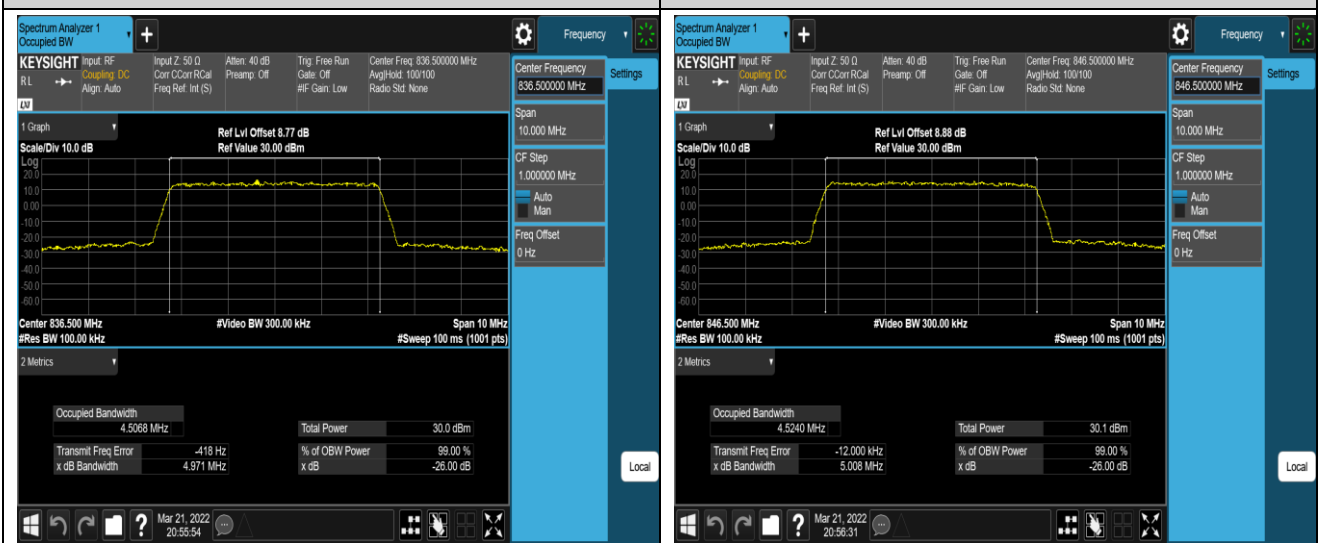

Band5-5MHz-16QAM-20525-25RB#0

Band5-5MHz-16QAM-20625-25RB#0

Band5-10MHz-QPSK-20450-50RB#0

Band5-10MHz-QPSK-20525-50RB#0