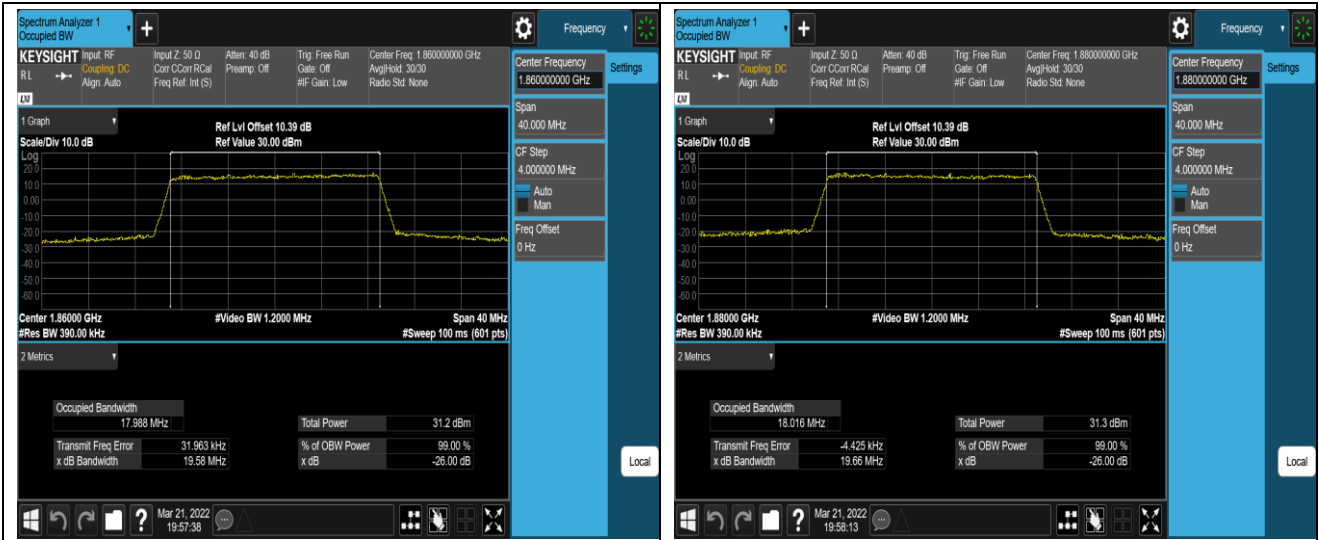

Band2-15MHz-16QAM-18675-75RB#0

Band2-15MHz-16QAM-18900-75RB#0

Band2-15MHz-16QAM-19125-75RB#0

Band2-20MHz-QPSK-18700-100RB#0

Band2-20MHz-QPSK-18900-100RB#0

Band2-20MHz-QPSK-19100-100RB#0

Band2-20MHz-16QAM-18700-100RB#0