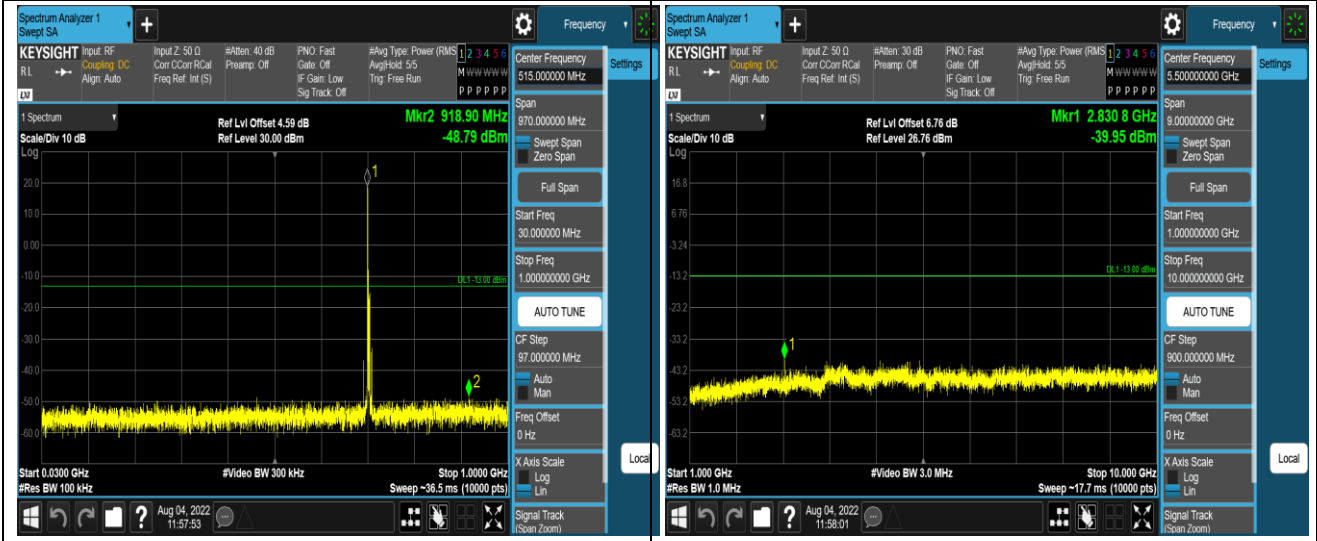

Band13-10MHz-QPSK-23230-1RB#0-Range3:1559  
~1610MHz

Band13-10MHz-16QAM-23230-1RB#0-Range1:30~1  
000MHz

Band13-10MHz-16QAM-23230-1RB#0-Range2:100  
0~10000MHz

Band13-10MHz-16QAM-23230-1RB#0-Range3:1559  
~1610MHz

Band17-5MHz-16QAM-23755-1RB#0-Range1:30~1000MHz

Band17-5MHz-16QAM-23755-1RB#0-Range2:1000~10000MHz

Band17-5MHz-16QAM-23790-1RB#0-Range1:30~1000MHz

Band17-5MHz-16QAM-23790-1RB#0-Range2:1000~10000MHz

Band17-10MHz-QPSK-23800-1RB#0-Range1:30~1000MHz