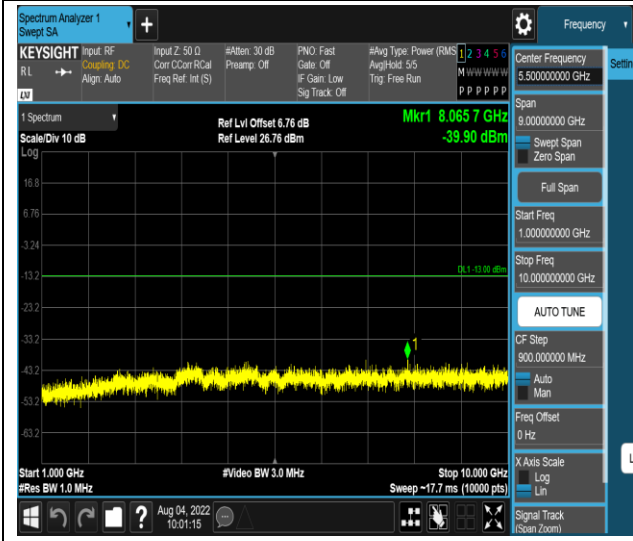

Band13-10MHz-QPSK-23230-1RB#0-Range3:1559  
~1610MHz

Band13-10MHz-16QAM-23230-1RB#0-Range1:30~1  
000MHz

Band13-10MHz-16QAM-23230-1RB#0-Range2:100  
0~10000MHz

Band13-10MHz-16QAM-23230-1RB#0-Range3:1559  
~1610MHz

Band17-5MHz-16QAM-23755-1RB#0-Range1:30~1000MHz

Band17-5MHz-16QAM-23755-1RB#0-Range2:1000~10000MHz

Band17-5MHz-16QAM-23790-1RB#0-Range1:30~1000MHz

Band17-5MHz-16QAM-23790-1RB#0-Range2:1000~10000MHz

Band17-10MHz-QPSK-23800-1RB#0-Range1:30~1000MHz