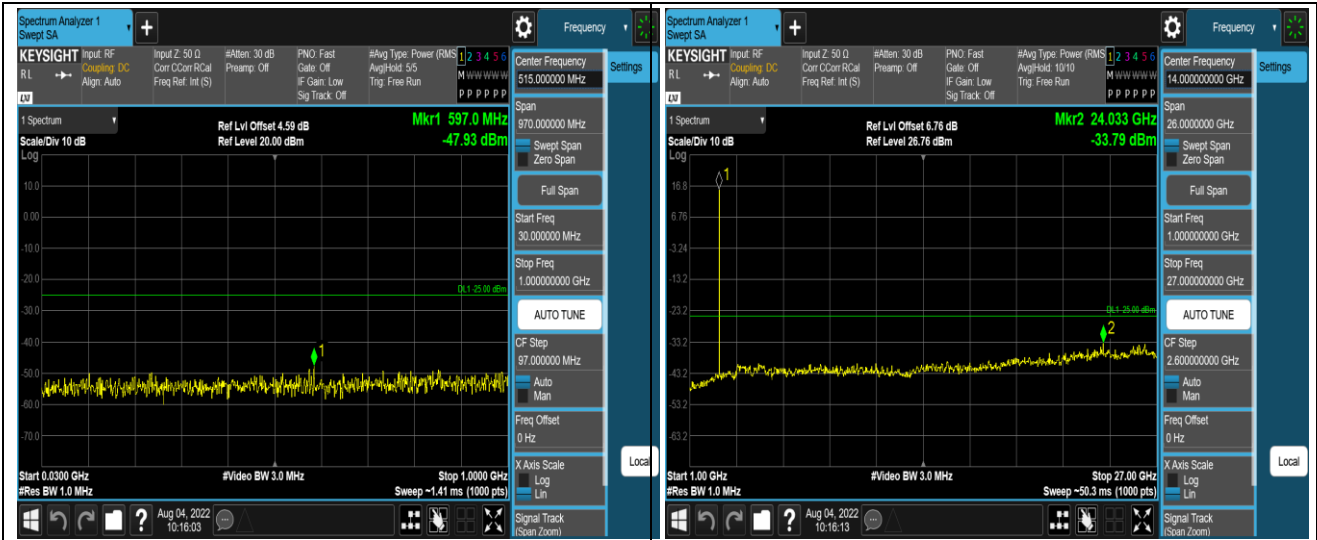

Band41-20MHz-QPSK-40140-1RB#0-Range2:1000~27000MHz

Band41-20MHz-QPSK-40140-1RB#0-Range1:30~1000MHz