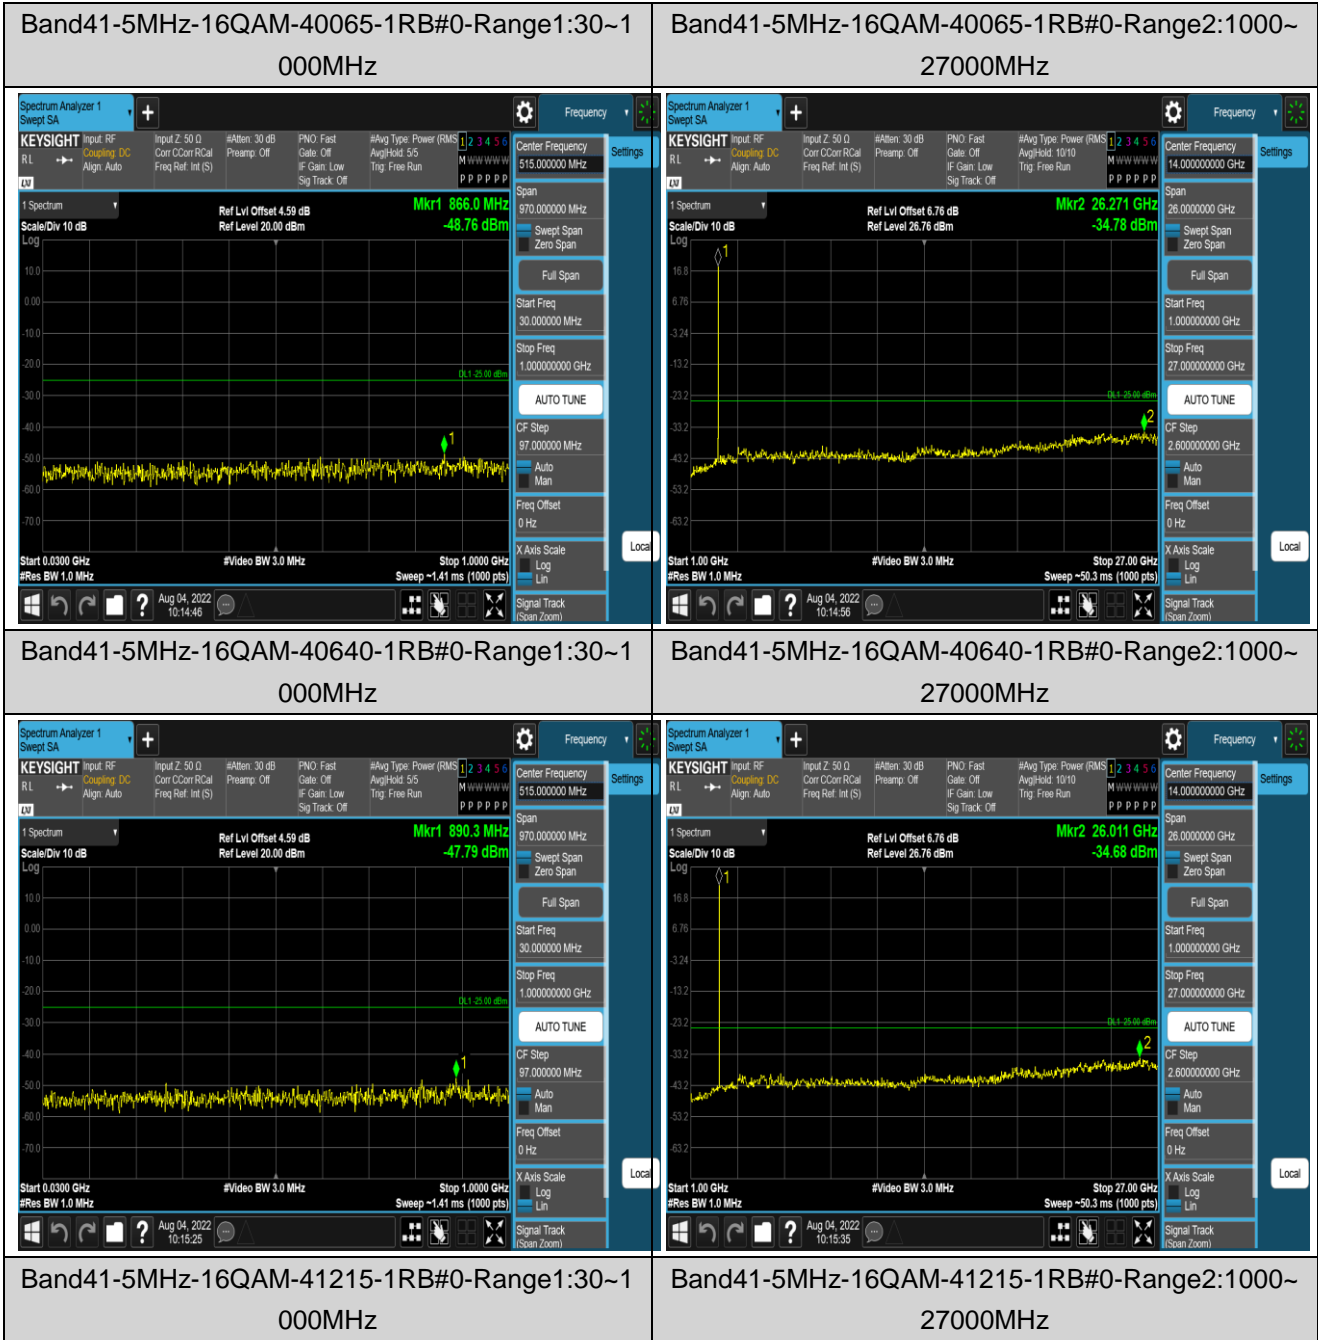

Band17-5MHz-16QAM-23755-1RB#0-Range1:30~1000MHz

Band17-5MHz-16QAM-23755-1RB#0-Range2:1000~10000MHz

Band17-5MHz-16QAM-23790-1RB#0-Range1:30~1000MHz

Band17-5MHz-16QAM-23790-1RB#0-Range2:1000~10000MHz

Band17-10MHz-QPSK-23800-1RB#0-Range1:30~1000MHz

Band17-10MHz-QPSK-23800-1RB#0-Range2:1000~10000MHz

Band17-10MHz-16QAM-23780-1RB#0-Range1:30~1000MHz

Band17-10MHz-16QAM-23780-1RB#0-Range2:1000~10000MHz

Band41-5MHz-QPSK-40640-1RB#0-Range1:30~1000MHz

Band41-5MHz-QPSK-40640-1RB#0-Range2:1000~27000MHz

Band41-5MHz-QPSK-41215-1RB#0-Range1:30~1000MHz

Band41-5MHz-QPSK-41215-1RB#0-Range2:1000~27000MHz

Band41-20MHz-QPSK-40140-1RB#0-Range1:30~1000MHz

Band41-20MHz-QPSK-40140-1RB#0-Range2:1000~27000MHz

Band41-20MHz-QPSK-40640-1RB#0-Range1:30~1000MHz