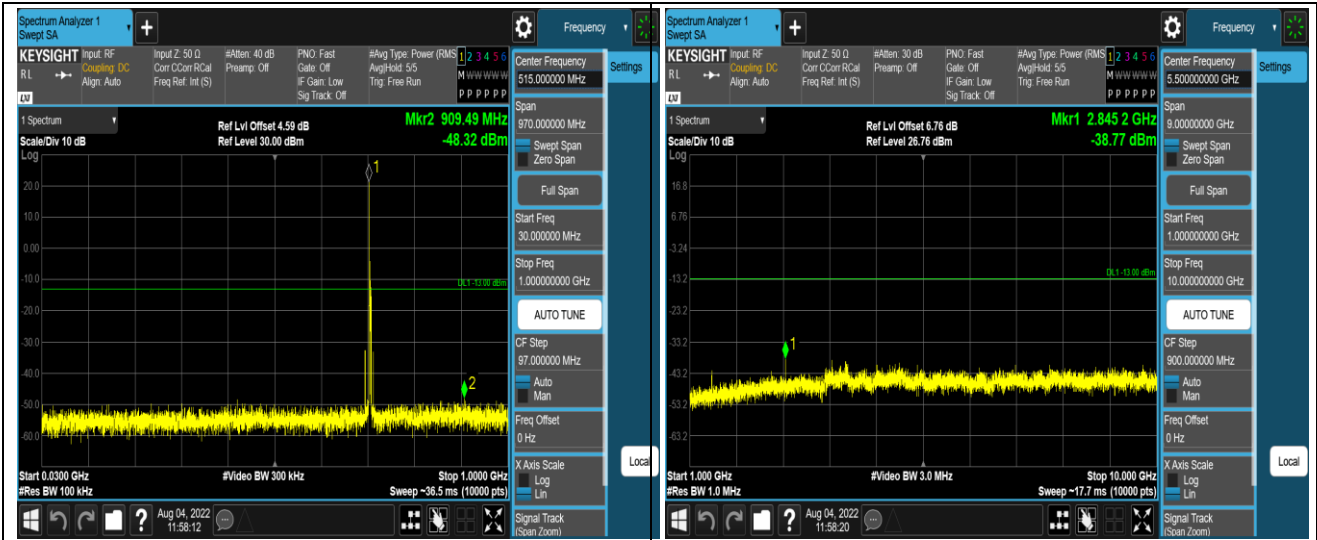

Band13-10MHz-QPSK-23230-1RB#0-Range3:1559  
~1610MHz

Band13-10MHz-16QAM-23230-1RB#0-Range1:30~1  
000MHz

Band13-10MHz-16QAM-23230-1RB#0-Range2:100  
0~10000MHz

Band13-10MHz-16QAM-23230-1RB#0-Range3:1559  
~1610MHz

Band17-5MHz-16QAM-23755-1RB#0-Range1:30~1000MHz

Band17-5MHz-16QAM-23755-1RB#0-Range2:1000~10000MHz

Band17-5MHz-16QAM-23790-1RB#0-Range1:30~1000MHz

Band17-5MHz-16QAM-23790-1RB#0-Range2:1000~10000MHz

Band17-10MHz-QPSK-23800-1RB#0-Range1:30~1000MHz