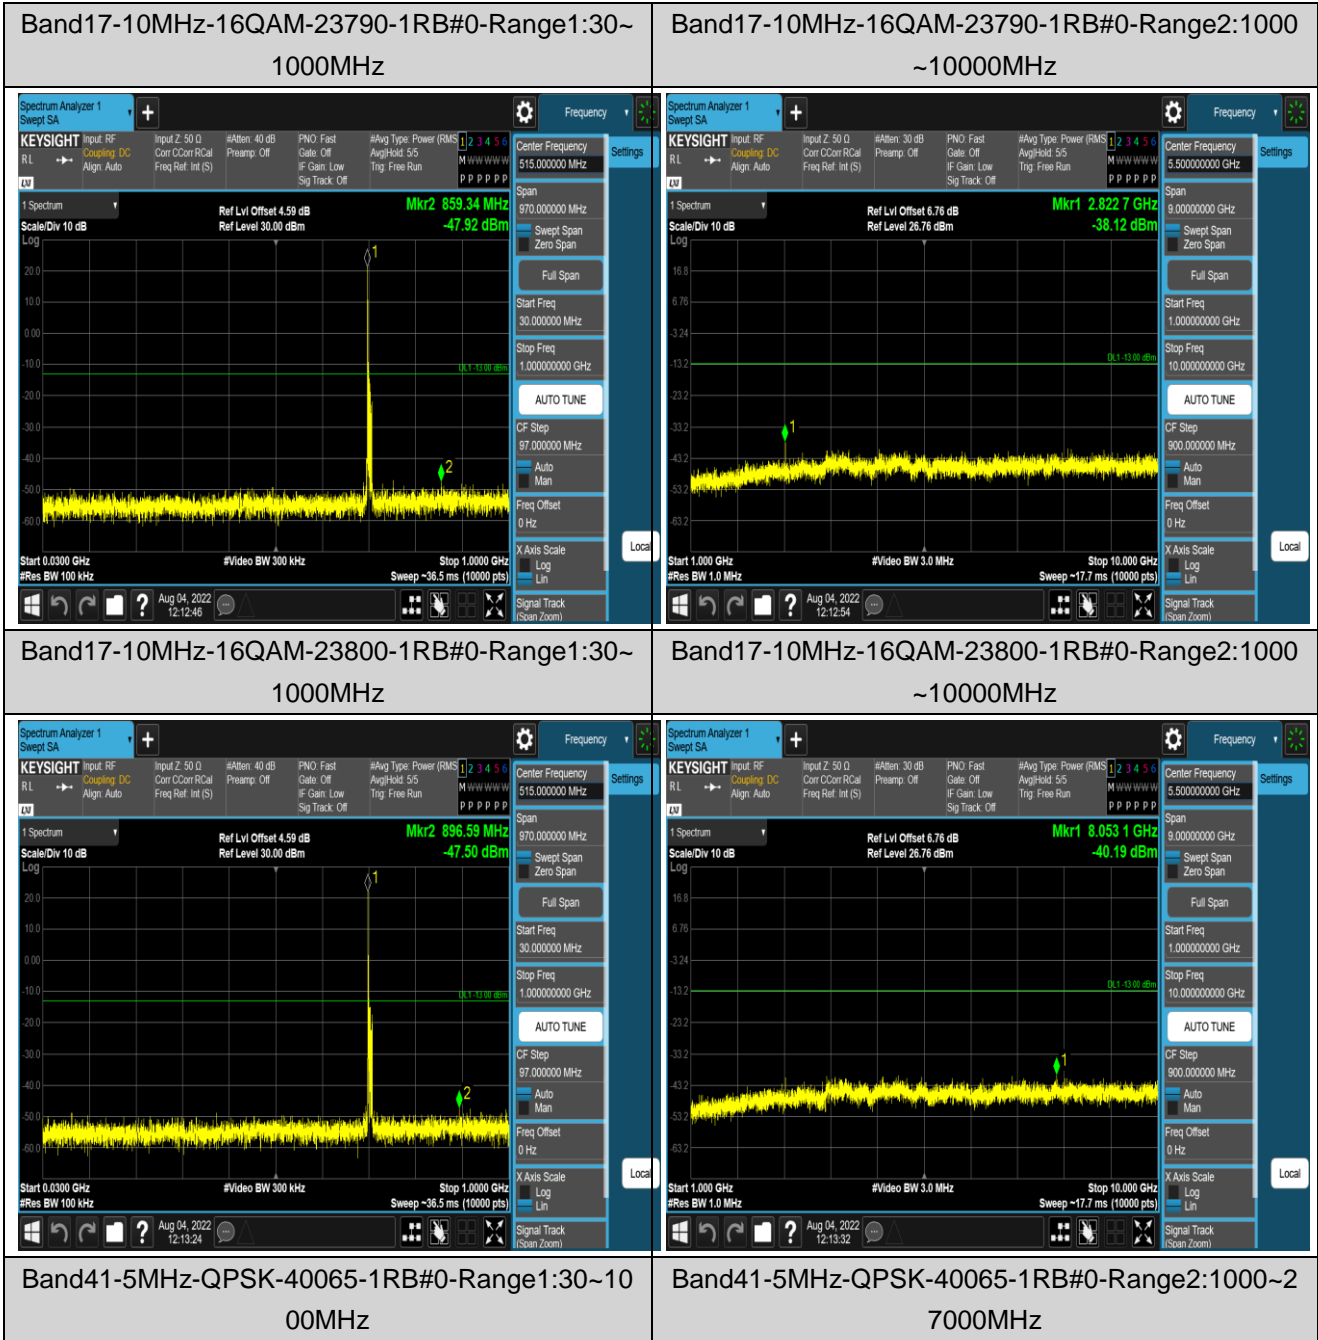

Band13-10MHz-QPSK-23230-1RB#0-Range3:1559  
~1610MHz

Band13-10MHz-16QAM-23230-1RB#0-Range1:30~1  
000MHz

Band13-10MHz-16QAM-23230-1RB#0-Range2:100  
0~10000MHz

Band13-10MHz-16QAM-23230-1RB#0-Range3:1559  
~1610MHz

Band17-5MHz-16QAM-23755-1RB#0-Range1:30~1000MHz

Band17-5MHz-16QAM-23755-1RB#0-Range2:1000~10000MHz

Band17-5MHz-16QAM-23790-1RB#0-Range1:30~1000MHz

Band17-5MHz-16QAM-23790-1RB#0-Range2:1000~10000MHz

Band17-10MHz-QPSK-23800-1RB#0-Range1:30~1000MHz

Band17-10MHz-QPSK-23800-1RB#0-Range2:1000~10000MHz

Band17-10MHz-16QAM-23780-1RB#0-Range1:30~1000MHz

Band17-10MHz-16QAM-23780-1RB#0-Range2:1000~10000MHz

Band41-5MHz-QPSK-40640-1RB#0-Range1:30~1000MHz

Band41-5MHz-QPSK-40640-1RB#0-Range2:1000~27000MHz