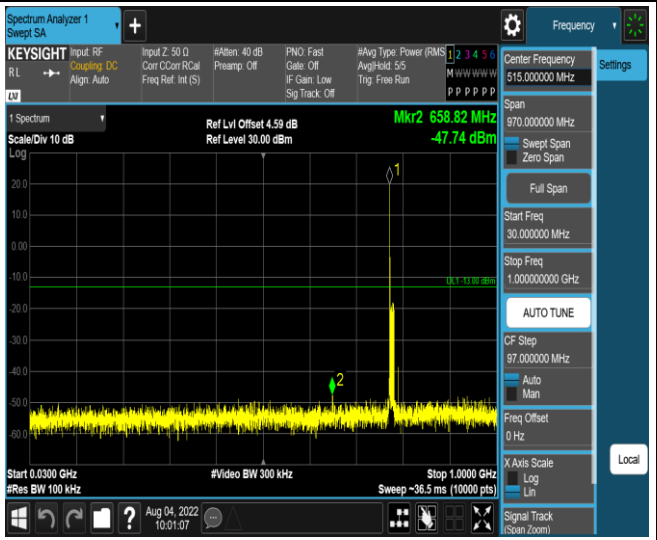

Band13-10MHz-QPSK-23230-1RB#0-Range3:1559  
~1610MHz

Band13-10MHz-16QAM-23230-1RB#0-Range1:30~1  
000MHz

Band13-10MHz-16QAM-23230-1RB#0-Range2:100  
0~10000MHz

Band13-10MHz-16QAM-23230-1RB#0-Range3:1559  
~1610MHz

Band17-5MHz-16QAM-23755-1RB#0-Range1:30~1000MHz

Band17-5MHz-16QAM-23755-1RB#0-Range2:1000~10000MHz

Band17-5MHz-16QAM-23790-1RB#0-Range1:30~1000MHz

Band17-5MHz-16QAM-23790-1RB#0-Range2:1000~10000MHz

Band17-10MHz-QPSK-23800-1RB#0-Range1:30~1000MHz