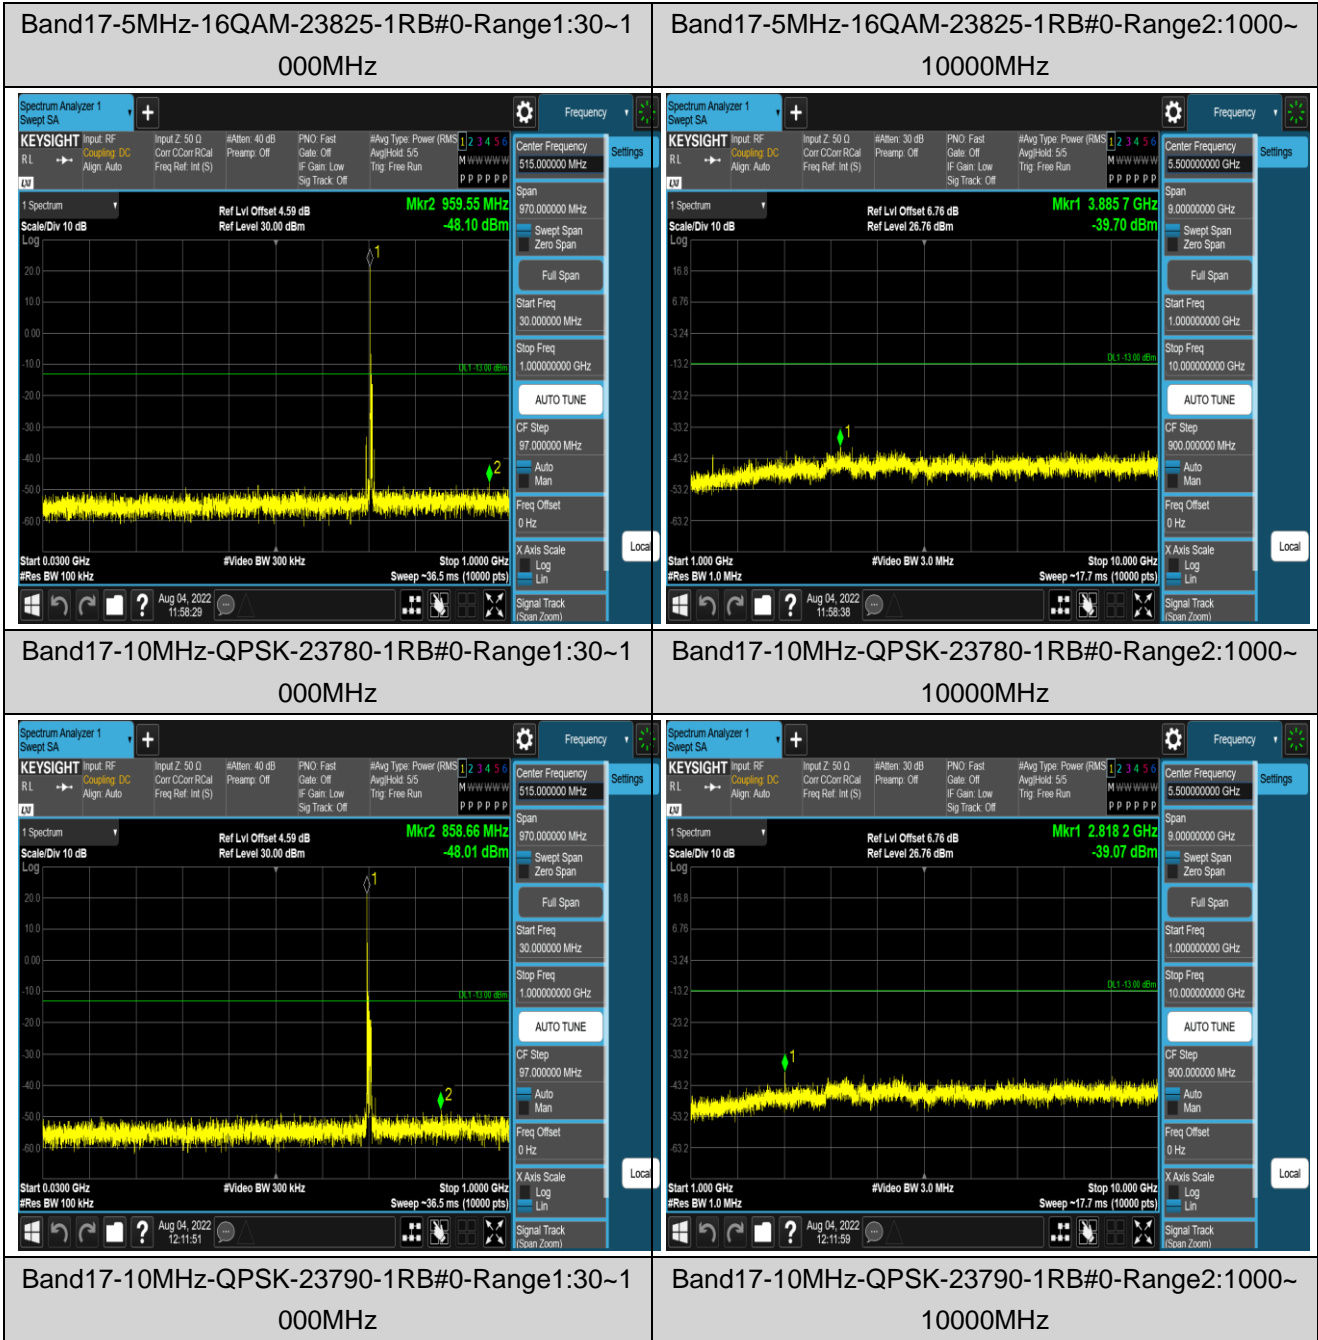

Band13-10MHz-QPSK-23230-1RB#0-Range3:1559  
~1610MHz

Band13-10MHz-16QAM-23230-1RB#0-Range1:30~1  
000MHz

Band13-10MHz-16QAM-23230-1RB#0-Range2:100  
0~10000MHz

Band13-10MHz-16QAM-23230-1RB#0-Range3:1559  
~1610MHz

Band17-5MHz-16QAM-23755-1RB#0-Range1:30~1000MHz

Band17-5MHz-16QAM-23755-1RB#0-Range2:1000~10000MHz

Band17-5MHz-16QAM-23790-1RB#0-Range1:30~1000MHz

Band17-5MHz-16QAM-23790-1RB#0-Range2:1000~10000MHz

Band17-10MHz-QPSK-23800-1RB#0-Range1:30~1000MHz

Band17-10MHz-QPSK-23800-1RB#0-Range2:1000~10000MHz

Band17-10MHz-16QAM-23780-1RB#0-Range1:30~1000MHz

Band17-10MHz-16QAM-23780-1RB#0-Range2:1000~10000MHz

Band41-5MHz-QPSK-40640-1RB#0-Range1:30~1000MHz

Band41-5MHz-QPSK-40640-1RB#0-Range2:1000~27000MHz