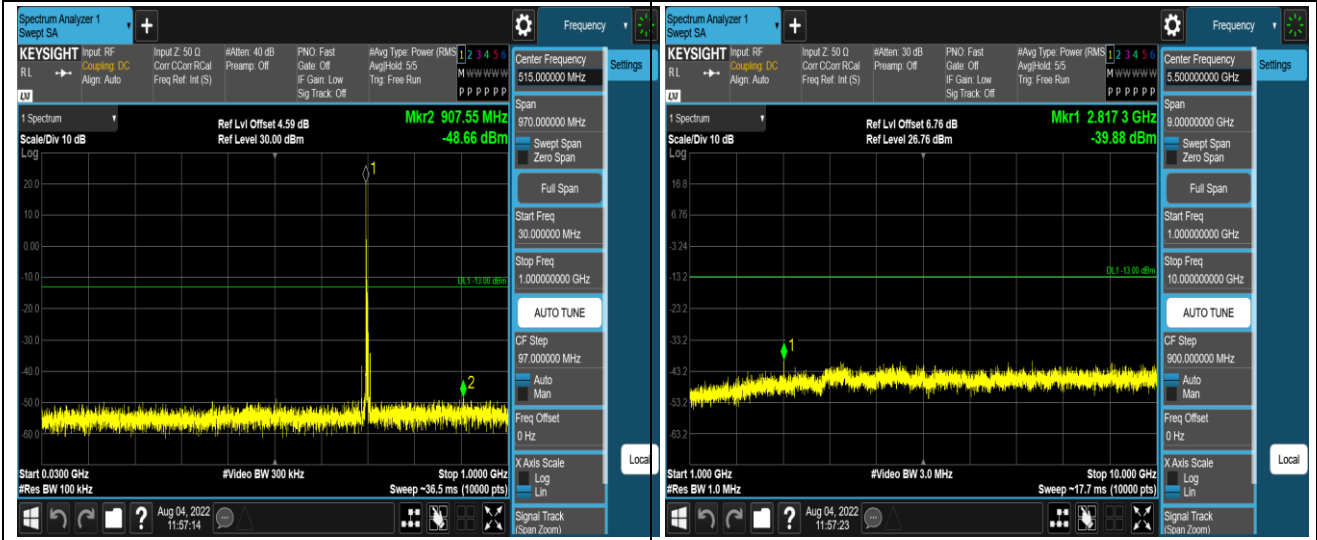

Band13-10MHz-QPSK-23230-1RB#0-Range3:1559  
~1610MHz

Band13-10MHz-16QAM-23230-1RB#0-Range1:30~1  
000MHz

Band13-10MHz-16QAM-23230-1RB#0-Range2:100  
0~10000MHz

Band13-10MHz-16QAM-23230-1RB#0-Range3:1559  
~1610MHz

Band17-5MHz-16QAM-23755-1RB#0-Range1:30~1000MHz

Band17-5MHz-16QAM-23755-1RB#0-Range2:1000~10000MHz

Band17-5MHz-16QAM-23790-1RB#0-Range1:30~1000MHz

Band17-5MHz-16QAM-23790-1RB#0-Range2:1000~10000MHz

Band17-10MHz-QPSK-23800-1RB#0-Range1:30~1000MHz