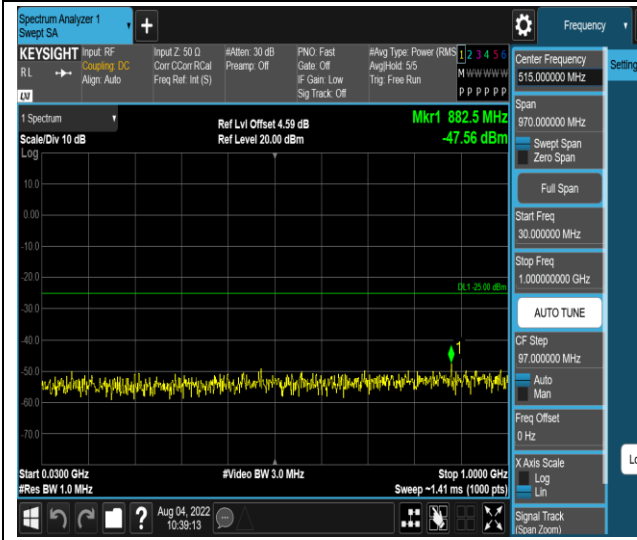

Band41-20MHz-QPSK-40640-1RB#0-Range2:1000~27000MHz

Band41-20MHz-16QAM-41140-1RB#0-Range1:30~1000MHz

Band41-20MHz-16QAM-41140-1RB#0-Range2:1000~27000MHz

Band66-1.4MHz-QPSK-131979-1RB#0-Range1:30~1000MHz

Band66-1.4MHz-QPSK-131979-1RB#0-Range2:1000~20000MHz