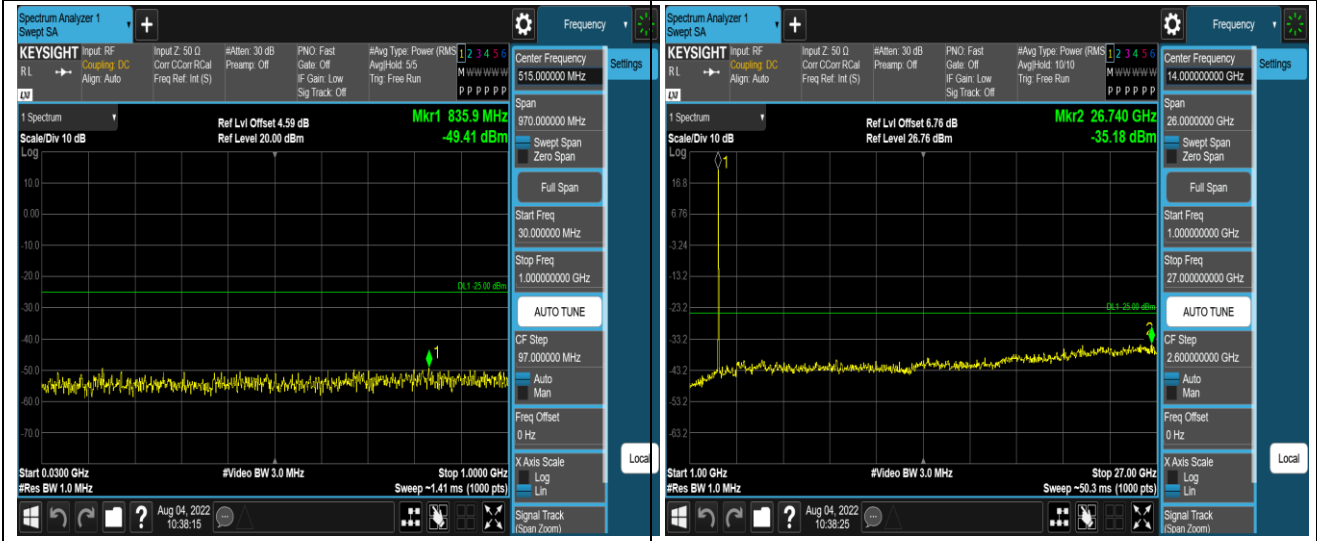

Band41-20MHz-QPSK-40640-1RB#0-Range1:30~1000MHz

Band41-20MHz-QPSK-40640-1RB#0-Range2:1000~27000MHz