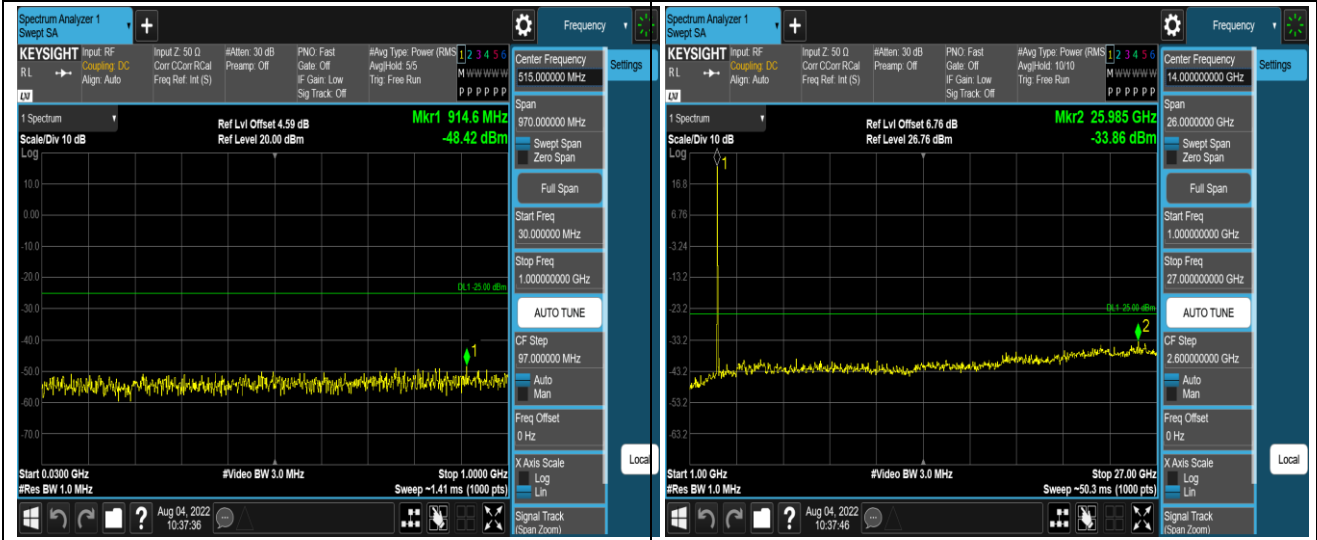

Band41-5MHz-QPSK-41215-1RB#0-Range1:30~1000MHz

Band41-5MHz-QPSK-41215-1RB#0-Range2:1000~27000MHz

Band41-20MHz-QPSK-40140-1RB#0-Range1:30~1000MHz

Band41-20MHz-QPSK-40140-1RB#0-Range2:1000~27000MHz

Band41-20MHz-QPSK-40640-1RB#0-Range1:30~1000MHz