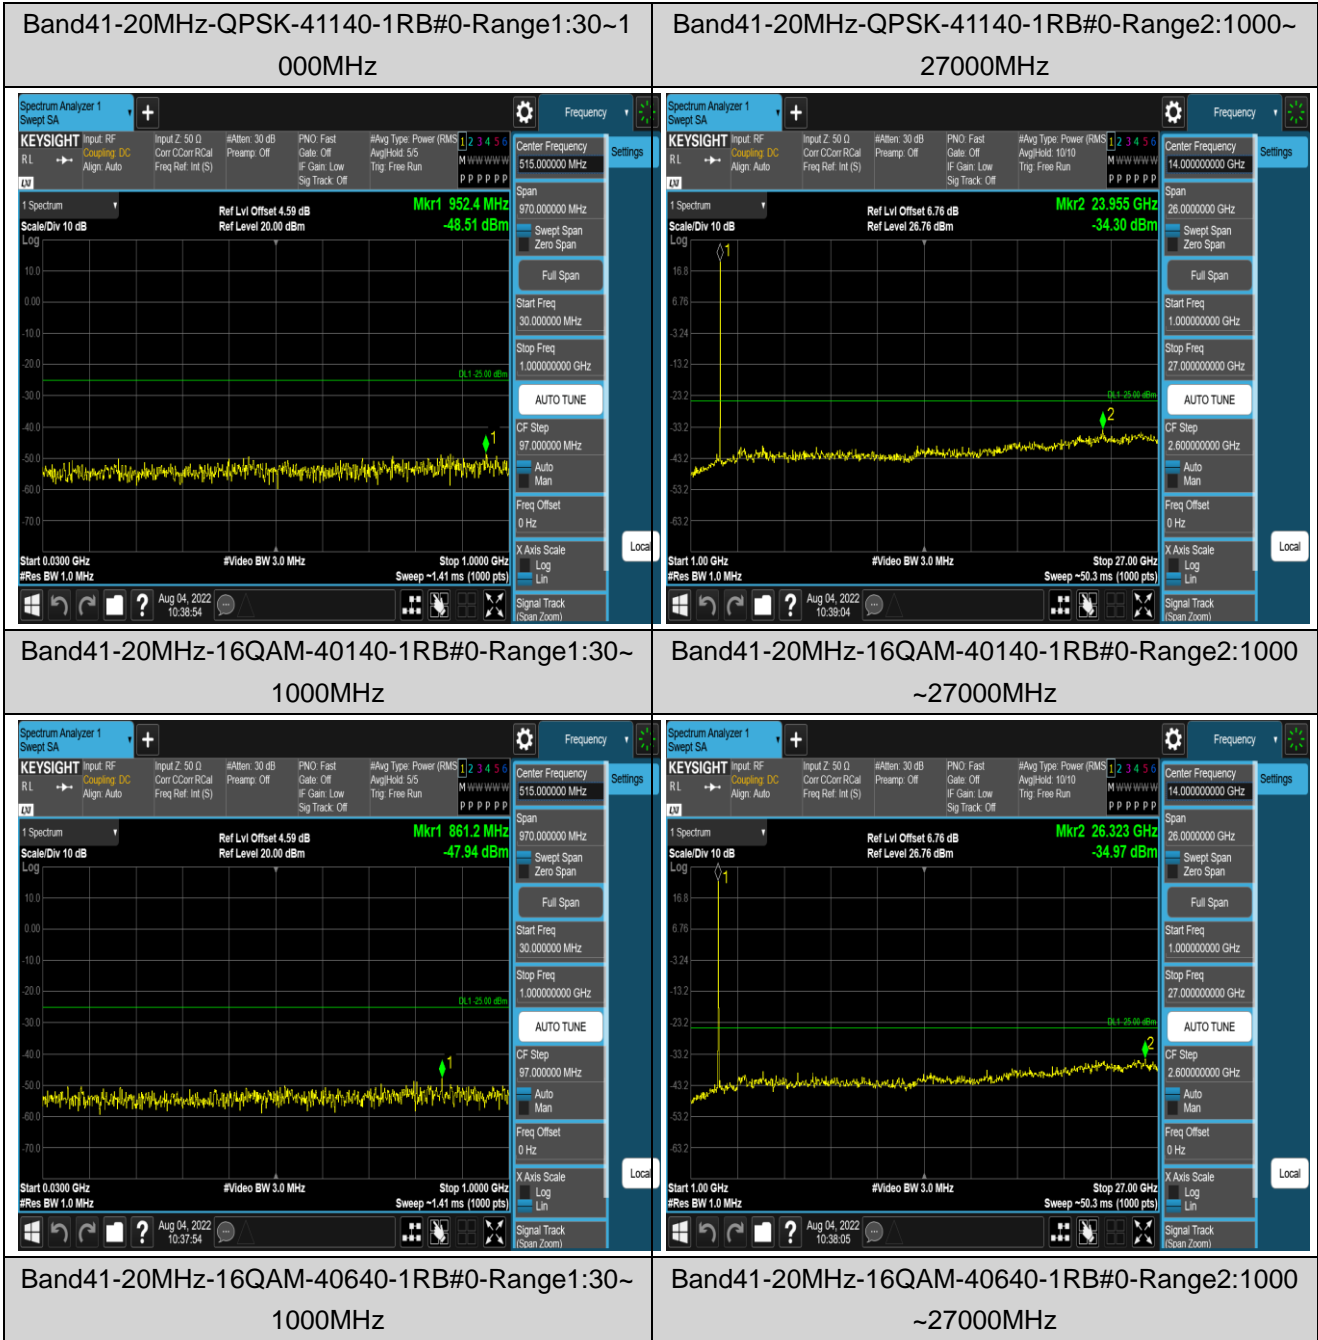

Band17-5MHz-16QAM-23755-1RB#0-Range1:30~1000MHz

Band17-5MHz-16QAM-23755-1RB#0-Range2:1000~10000MHz

Band17-5MHz-16QAM-23790-1RB#0-Range1:30~1000MHz

Band17-5MHz-16QAM-23790-1RB#0-Range2:1000~10000MHz

Band17-10MHz-QPSK-23800-1RB#0-Range1:30~1000MHz

Band17-10MHz-QPSK-23800-1RB#0-Range2:1000~10000MHz

Band17-10MHz-16QAM-23780-1RB#0-Range1:30~1000MHz

Band17-10MHz-16QAM-23780-1RB#0-Range2:1000~10000MHz

Band41-5MHz-QPSK-40640-1RB#0-Range1:30~1000MHz

Band41-5MHz-QPSK-40640-1RB#0-Range2:1000~27000MHz

Band41-5MHz-QPSK-41215-1RB#0-Range1:30~1000MHz

Band41-5MHz-QPSK-41215-1RB#0-Range2:1000~27000MHz

Band41-20MHz-QPSK-40140-1RB#0-Range1:30~1000MHz

Band41-20MHz-QPSK-40140-1RB#0-Range2:1000~27000MHz

Band41-20MHz-QPSK-40640-1RB#0-Range1:30~1000MHz

Band41-20MHz-QPSK-40640-1RB#0-Range2:1000~27000MHz

Band41-20MHz-16QAM-41140-1RB#0-Range1:30~1000MHz

Band41-20MHz-16QAM-41140-1RB#0-Range2:1000~27000MHz

Band66-1.4MHz-QPSK-131979-1RB#0-Range1:30~1000MHz

Band66-1.4MHz-QPSK-131979-1RB#0-Range2:1000~20000MHz