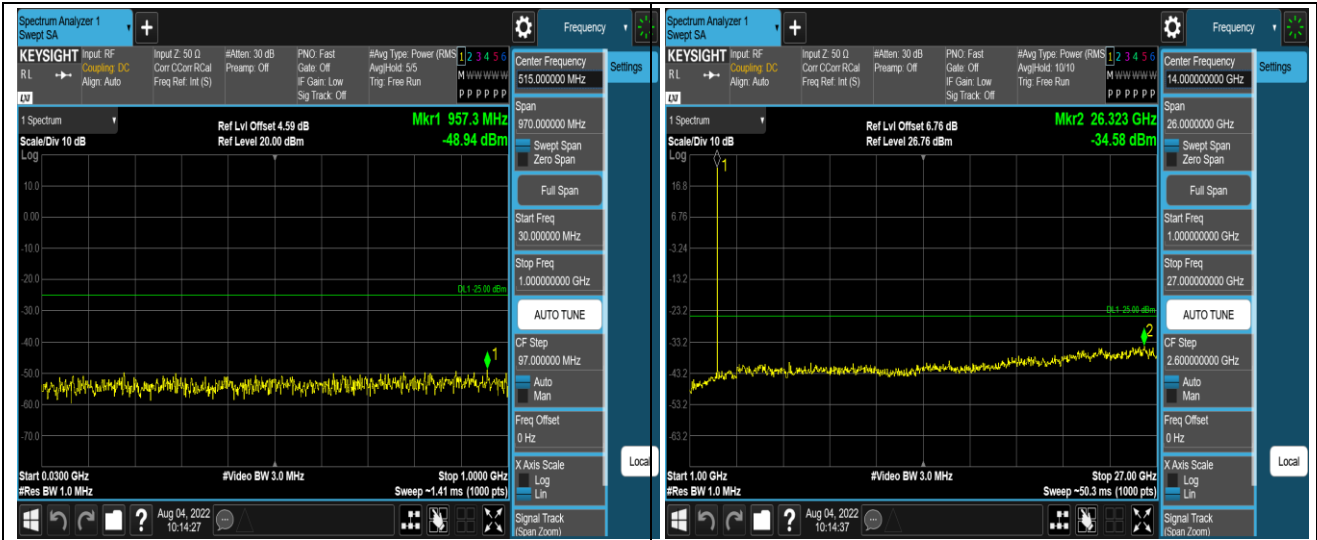

Band17-10MHz-QPSK-23800-1RB#0-Range2:1000~10000MHz

Band17-10MHz-16QAM-23780-1RB#0-Range1:30~1000MHz

Band17-10MHz-16QAM-23780-1RB#0-Range2:1000~10000MHz

Band41-5MHz-QPSK-40640-1RB#0-Range1:30~1000MHz

Band41-5MHz-QPSK-40640-1RB#0-Range2:1000~27000MHz