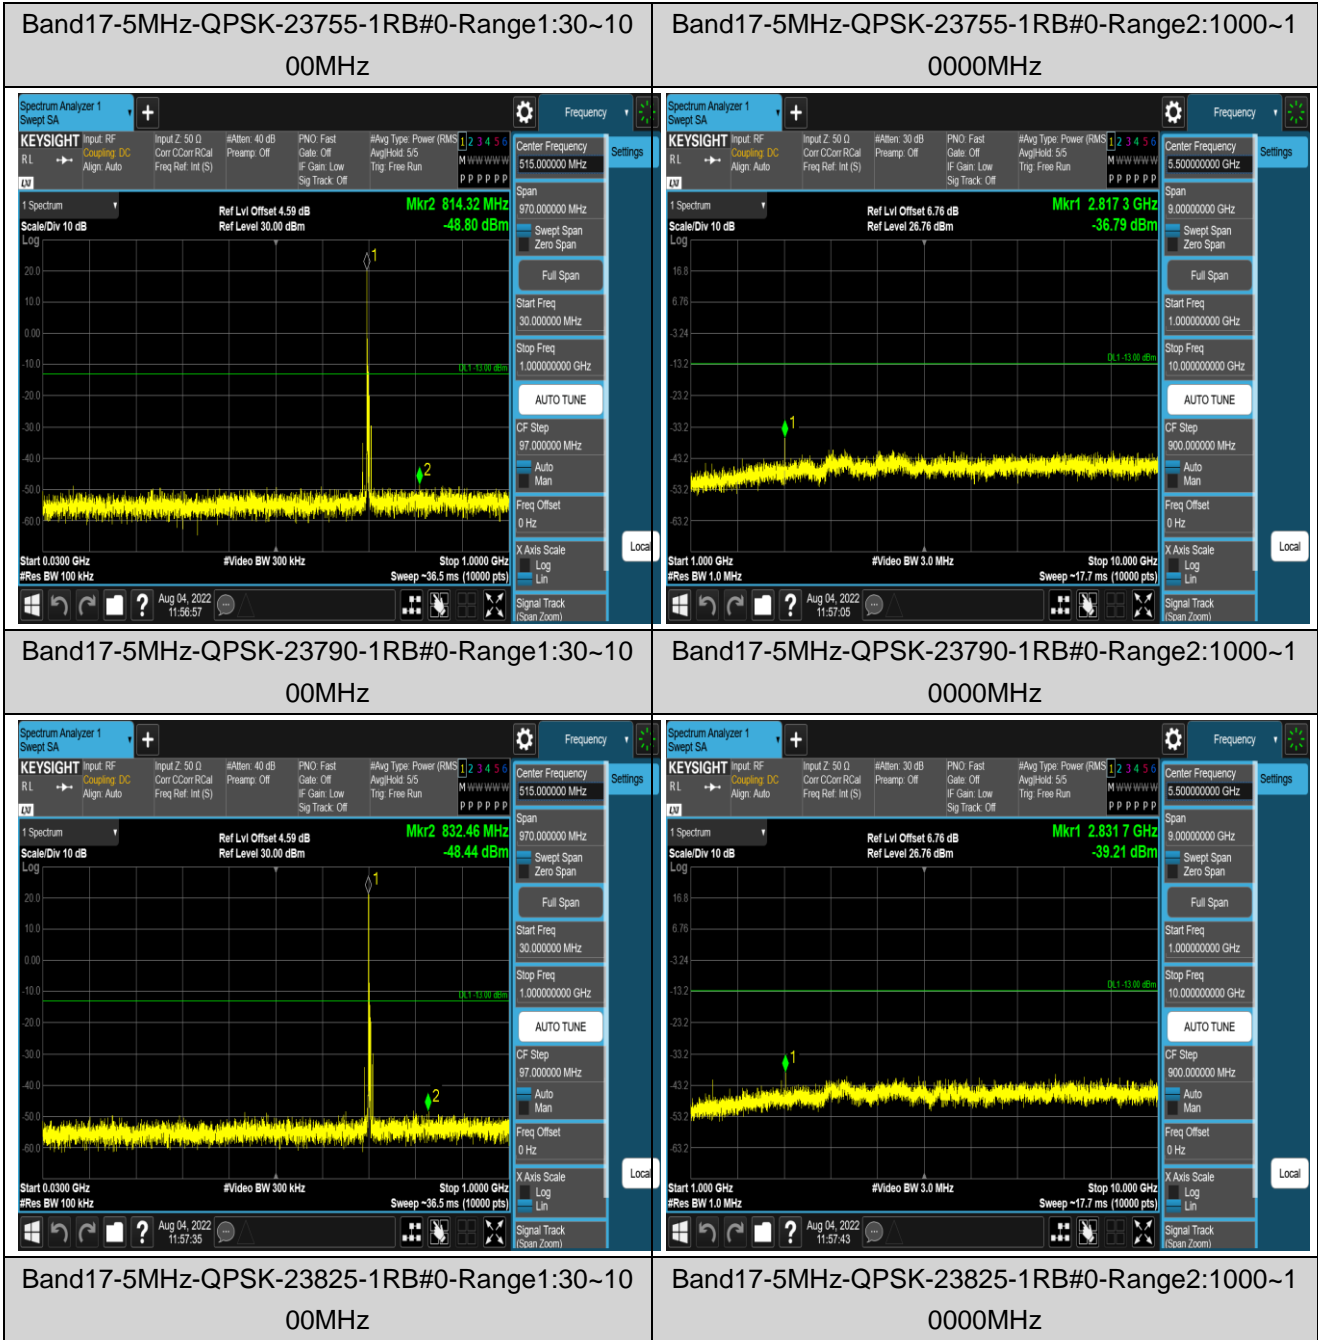

Band13-10MHz-QPSK-23230-1RB#0-Range3:1559  
~1610MHz

Band13-10MHz-16QAM-23230-1RB#0-Range1:30~1  
000MHz

Band13-10MHz-16QAM-23230-1RB#0-Range2:100  
0~10000MHz

Band13-10MHz-16QAM-23230-1RB#0-Range3:1559  
~1610MHz

Band17-5MHz-16QAM-23755-1RB#0-Range1:30~1000MHz

Band17-5MHz-16QAM-23755-1RB#0-Range2:1000~10000MHz

Band17-5MHz-16QAM-23790-1RB#0-Range1:30~1000MHz

Band17-5MHz-16QAM-23790-1RB#0-Range2:1000~10000MHz

Band17-10MHz-QPSK-23800-1RB#0-Range1:30~1000MHz

Band17-10MHz-QPSK-23800-1RB#0-Range2:1000~10000MHz

Band17-10MHz-16QAM-23780-1RB#0-Range1:30~1000MHz

Band17-10MHz-16QAM-23780-1RB#0-Range2:1000~10000MHz

Band41-5MHz-QPSK-40640-1RB#0-Range1:30~1000MHz

Band41-5MHz-QPSK-40640-1RB#0-Range2:1000~27000MHz