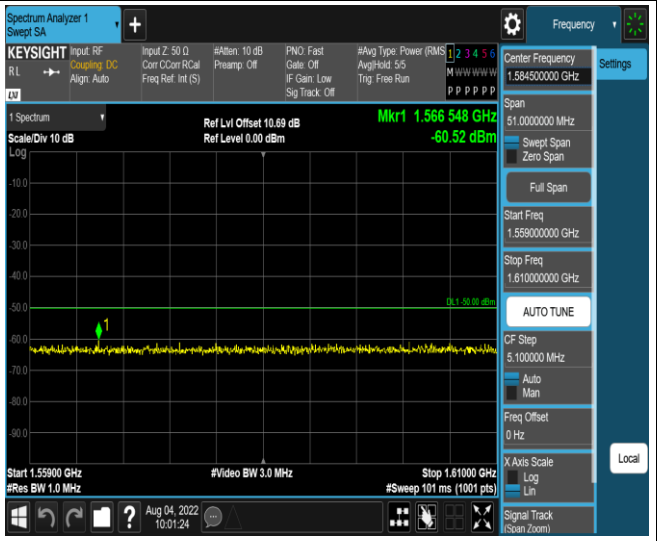

Band13-10MHz-QPSK-23230-1RB#0-Range3:1559  
~1610MHz

Band13-10MHz-16QAM-23230-1RB#0-Range1:30~1  
000MHz

Band13-10MHz-16QAM-23230-1RB#0-Range2:100  
0~10000MHz

Band13-10MHz-16QAM-23230-1RB#0-Range3:1559  
~1610MHz

Band17-5MHz-16QAM-23755-1RB#0-Range1:30~1000MHz

Band17-5MHz-16QAM-23755-1RB#0-Range2:1000~10000MHz

Band17-5MHz-16QAM-23790-1RB#0-Range1:30~1000MHz

Band17-5MHz-16QAM-23790-1RB#0-Range2:1000~10000MHz

Band17-10MHz-QPSK-23800-1RB#0-Range1:30~1000MHz