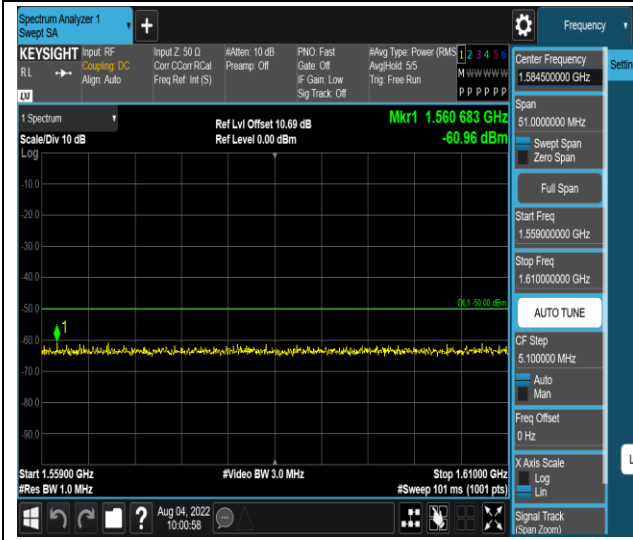

Band13-10MHz-QPSK-23230-1RB#0-Range3:1559  
~1610MHz

Band13-10MHz-16QAM-23230-1RB#0-Range1:30~1  
000MHz

Band13-10MHz-16QAM-23230-1RB#0-Range2:100  
0~10000MHz

Band13-10MHz-16QAM-23230-1RB#0-Range3:1559  
~1610MHz

Band17-5MHz-16QAM-23755-1RB#0-Range1:30~1000MHz

Band17-5MHz-16QAM-23755-1RB#0-Range2:1000~10000MHz

Band17-5MHz-16QAM-23790-1RB#0-Range1:30~1000MHz

Band17-5MHz-16QAM-23790-1RB#0-Range2:1000~10000MHz

Band17-10MHz-QPSK-23800-1RB#0-Range1:30~1000MHz