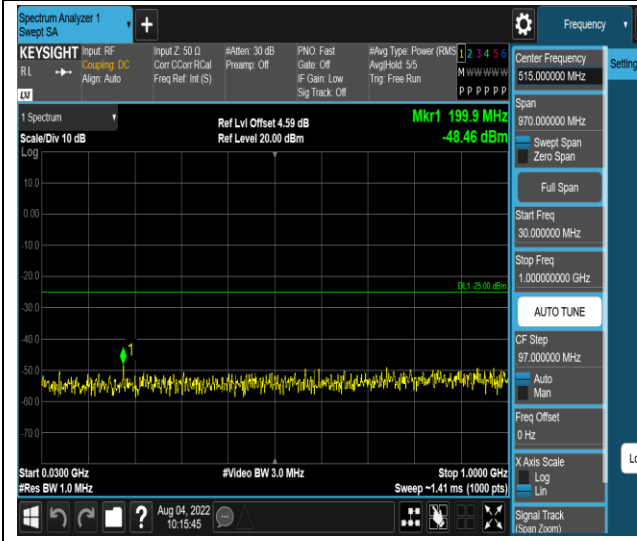

Band41-5MHz-QPSK-41215-1RB#0-Range1:30~1000MHz

Band41-5MHz-QPSK-41215-1RB#0-Range2:1000~27000MHz