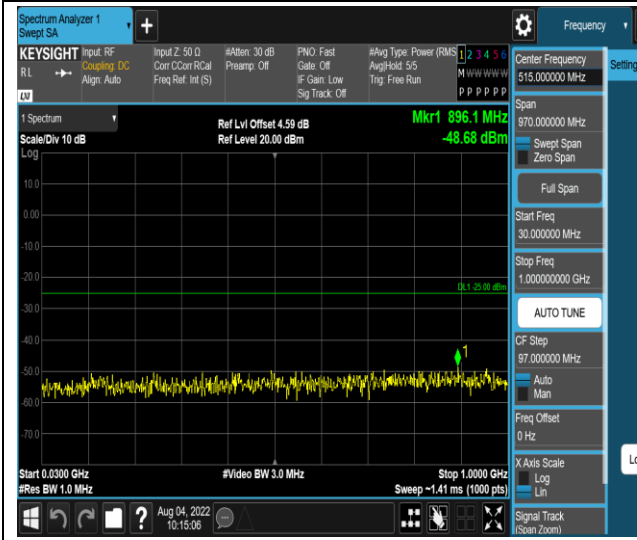

Band17-10MHz-QPSK-23800-1RB#0-Range2:1000~10000MHz

Band17-10MHz-16QAM-23780-1RB#0-Range1:30~1000MHz

Band17-10MHz-16QAM-23780-1RB#0-Range2:1000~10000MHz

Band41-5MHz-QPSK-40640-1RB#0-Range1:30~1000MHz

Band41-5MHz-QPSK-40640-1RB#0-Range2:1000~27000MHz