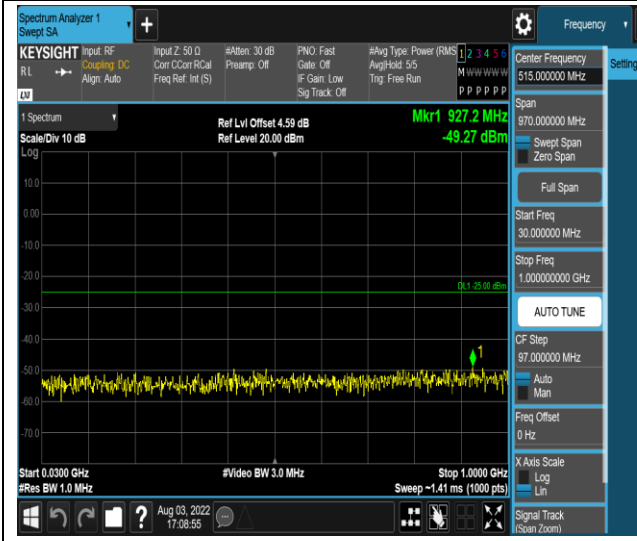

Band7-5MHz-16QAM-21100-1RB#0-Range1:30~1000MHz

Band7-5MHz-16QAM-21100-1RB#0-Range2:1000~27000MHz

Band7-5MHz-16QAM-21425-1RB#0-Range1:30~1000MHz

Band7-5MHz-16QAM-21425-1RB#0-Range2:1000~27000MHz

Band7-20MHz-16QAM-20850-1RB#0-Range1:30~1000MHz

Band7-20MHz-16QAM-20850-1RB#0-Range2:1000~27000MHz

Band7-20MHz-16QAM-21100-1RB#0-Range1:30~1000MHz

Band7-20MHz-16QAM-21100-1RB#0-Range2:1000~27000MHz

Band12-1.4MHz-QPSK-23173-1RB#0-Range1:30~1000MHz

Band12-1.4MHz-QPSK-23173-1RB#0-Range2:1000~10000MHz