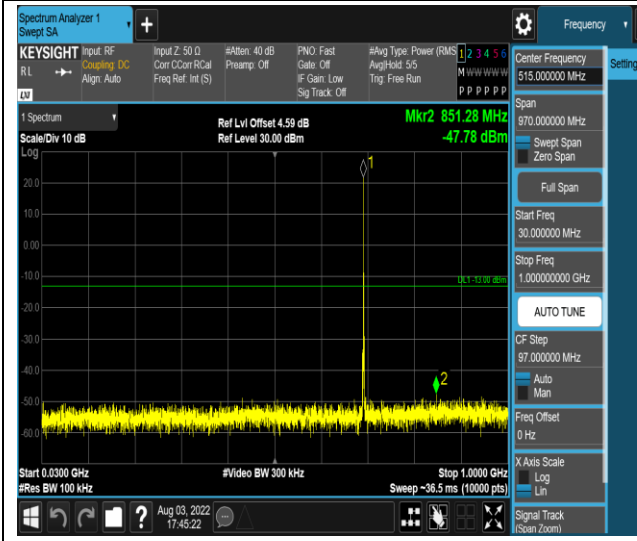

Band12-1.4MHz-16QAM-23017-1RB#0-Range1:30~1000MHz

Band12-1.4MHz-16QAM-23017-1RB#0-Range2:1000~10000MHz