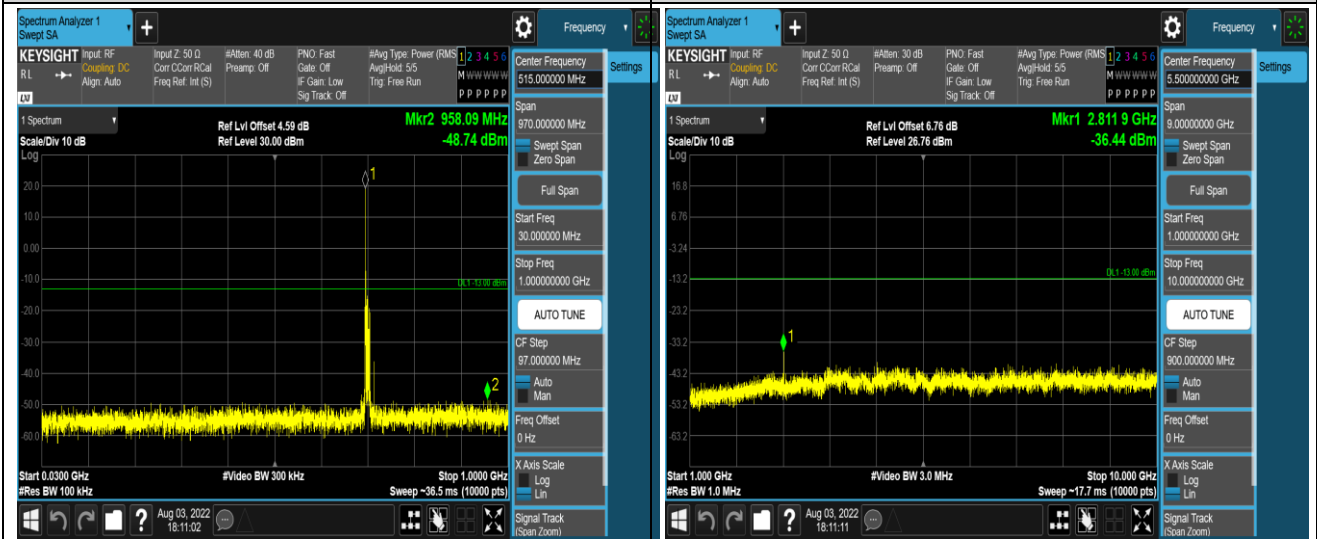

Band12-1.4MHz-16QAM-23017-1RB#0-Range1:30~1000MHz

Band12-1.4MHz-16QAM-23017-1RB#0-Range2:1000~10000MHz

Band12-10MHz-QPSK-23095-1RB#0-Range1:30~1000MHz

Band12-10MHz-QPSK-23095-1RB#0-Range2:1000~10000MHz

Band12-10MHz-QPSK-23130-1RB#0-Range1:30~1000MHz