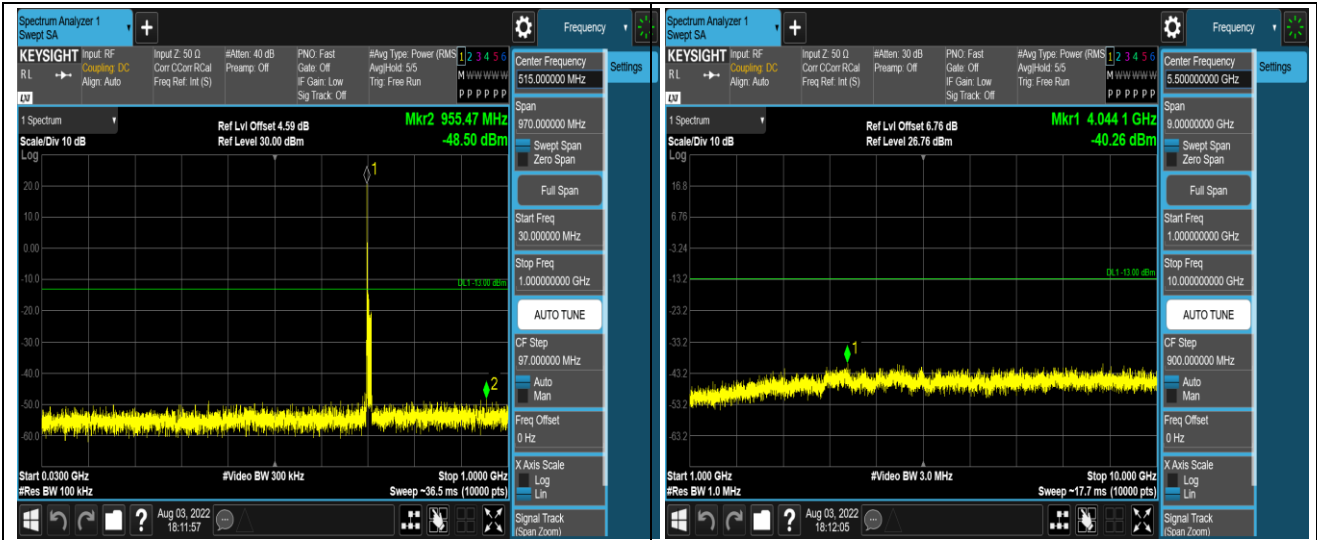

Band13-5MHz-QPSK-23205-1RB#0-Range1:30~1000MHz

Band13-5MHz-QPSK-23205-1RB#0-Range2:1000~10000MHz