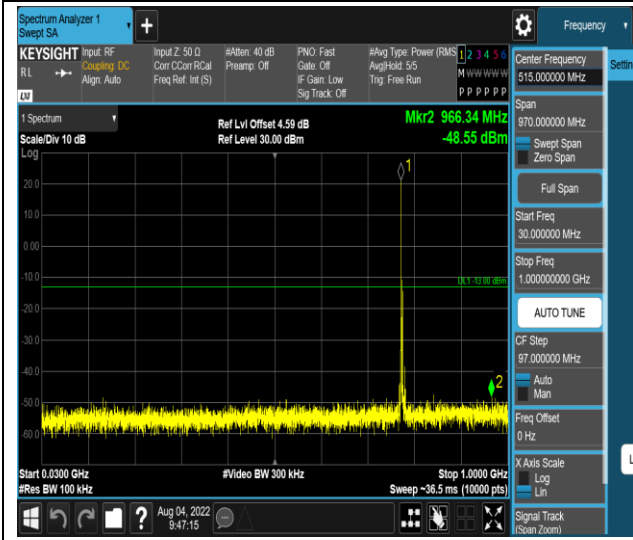

Band12-10MHz-QPSK-23130-1RB#0-Range2:1000~10000MHz

Band13-5MHz-QPSK-23205-1RB#0-Range1:30~1000MHz

Band13-5MHz-QPSK-23205-1RB#0-Range2:1000~10000MHz

Band13-5MHz-QPSK-23205-1RB#0-Range3:1559~1610MHz

Band13-5MHz-QPSK-23230-1RB#0-Range1:30~1000MHz

Band13-5MHz-16QAM-23205-1RB#0-Range2:1000~10000MHz

Band13-5MHz-16QAM-23205-1RB#0-Range3:1559~1610MHz

Band13-5MHz-16QAM-23230-1RB#0-Range1:30~1000MHz

Band13-5MHz-16QAM-23230-1RB#0-Range2:1000~10000MHz