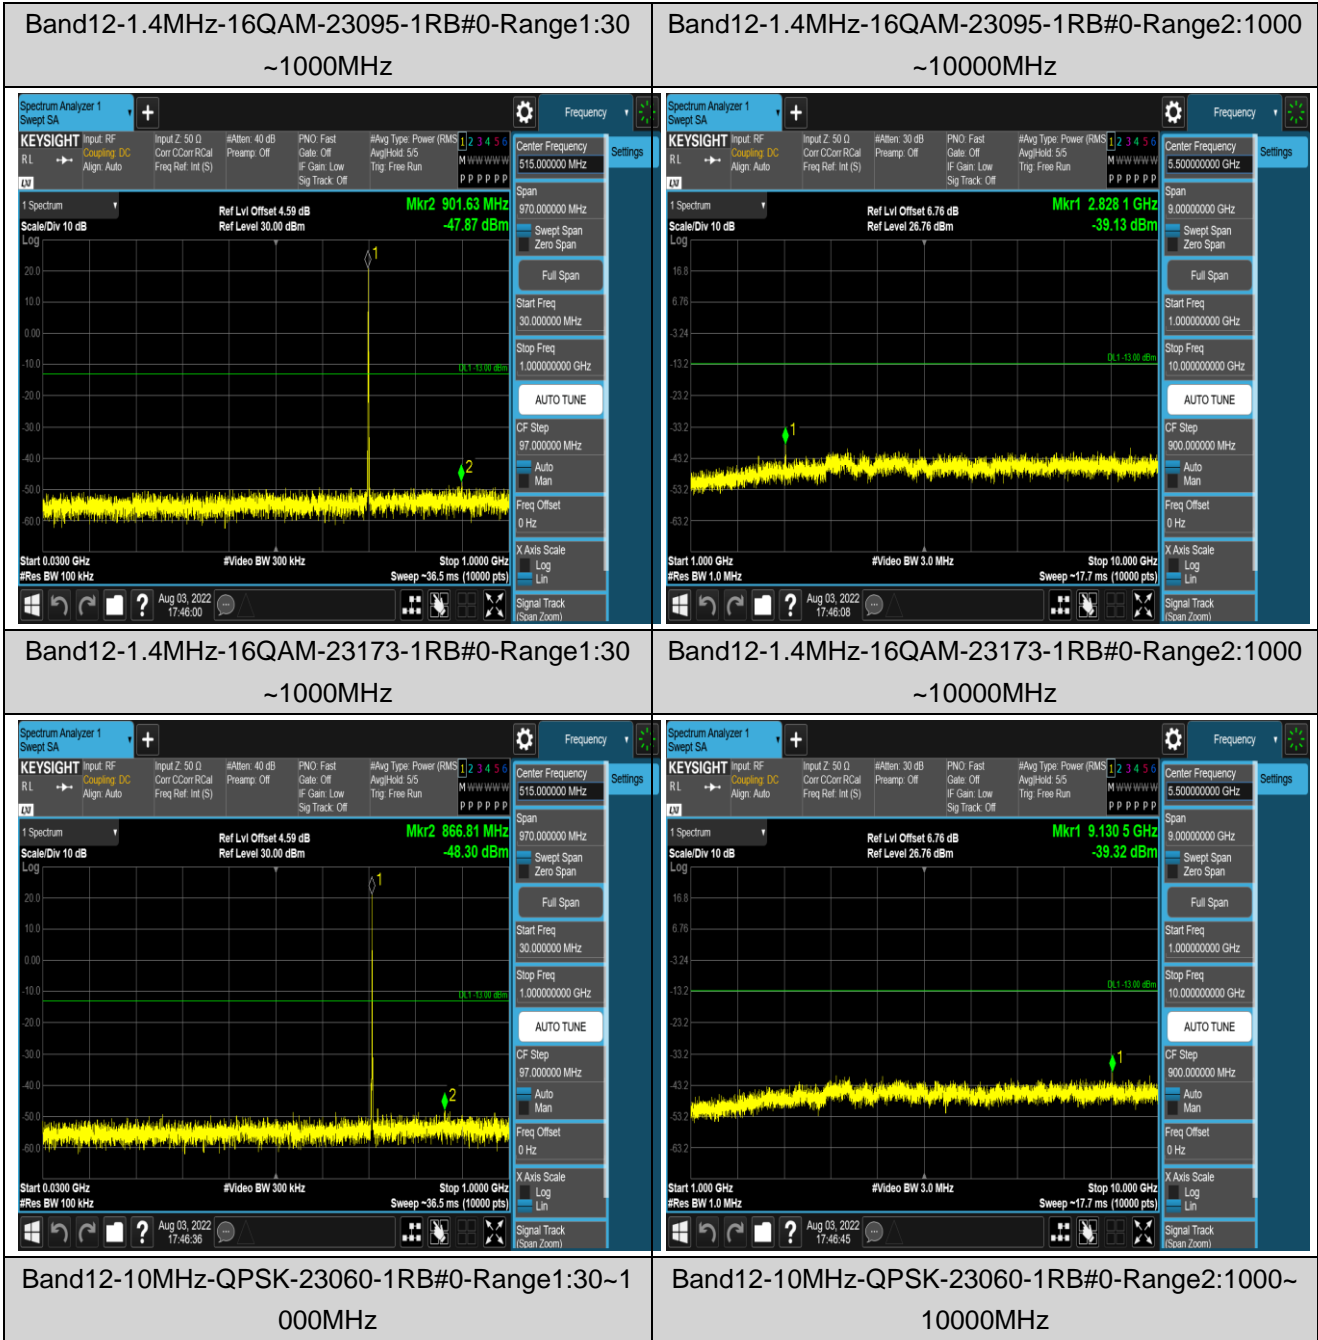

Band7-5MHz-16QAM-21100-1RB#0-Range1:30~1000MHz

Band7-5MHz-16QAM-21100-1RB#0-Range2:1000~27000MHz

Band7-5MHz-16QAM-21425-1RB#0-Range1:30~1000MHz

Band7-5MHz-16QAM-21425-1RB#0-Range2:1000~27000MHz

Band7-20MHz-16QAM-20850-1RB#0-Range1:30~1000MHz

Band7-20MHz-16QAM-20850-1RB#0-Range2:1000~27000MHz

Band7-20MHz-16QAM-21100-1RB#0-Range1:30~1000MHz

Band7-20MHz-16QAM-21100-1RB#0-Range2:1000~27000MHz

Band12-1.4MHz-QPSK-23173-1RB#0-Range1:30~1000MHz

Band12-1.4MHz-QPSK-23173-1RB#0-Range2:1000~10000MHz

Band12-1.4MHz-16QAM-23017-1RB#0-Range1:30~1000MHz

Band12-1.4MHz-16QAM-23017-1RB#0-Range2:1000~10000MHz

Band12-10MHz-QPSK-23095-1RB#0-Range1:30~1000MHz

Band12-10MHz-QPSK-23095-1RB#0-Range2:1000~10000MHz

Band12-10MHz-QPSK-23130-1RB#0-Range1:30~1000MHz