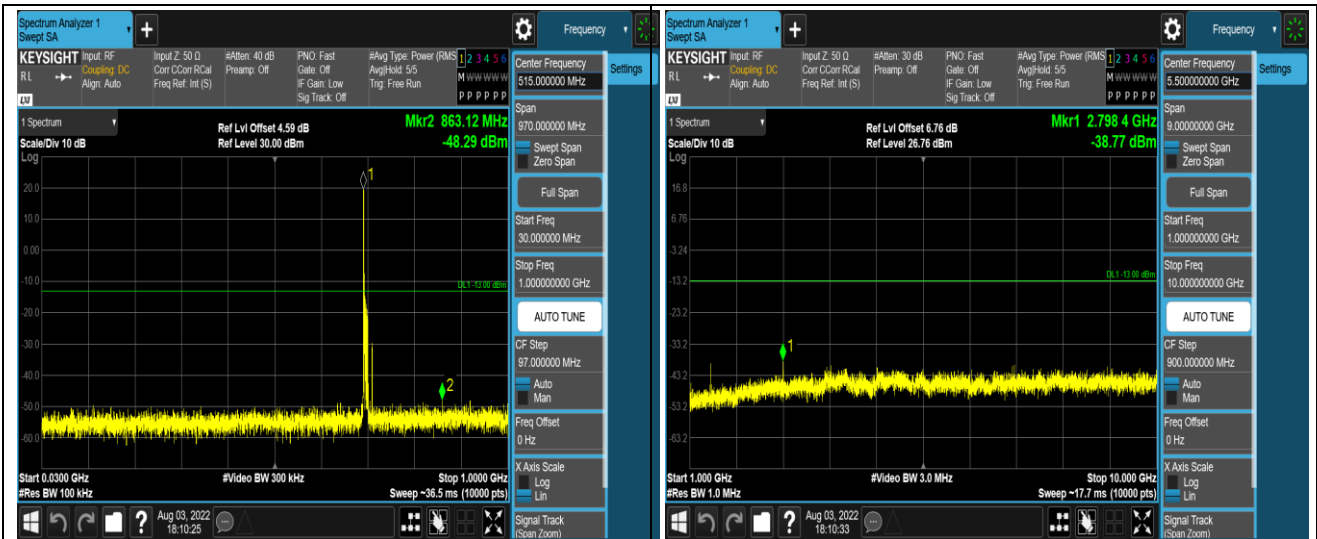

Band12-10MHz-QPSK-23095-1RB#0-Range2:1000~10000MHz

Band12-10MHz-QPSK-23095-1RB#0-Range1:30~1000MHz