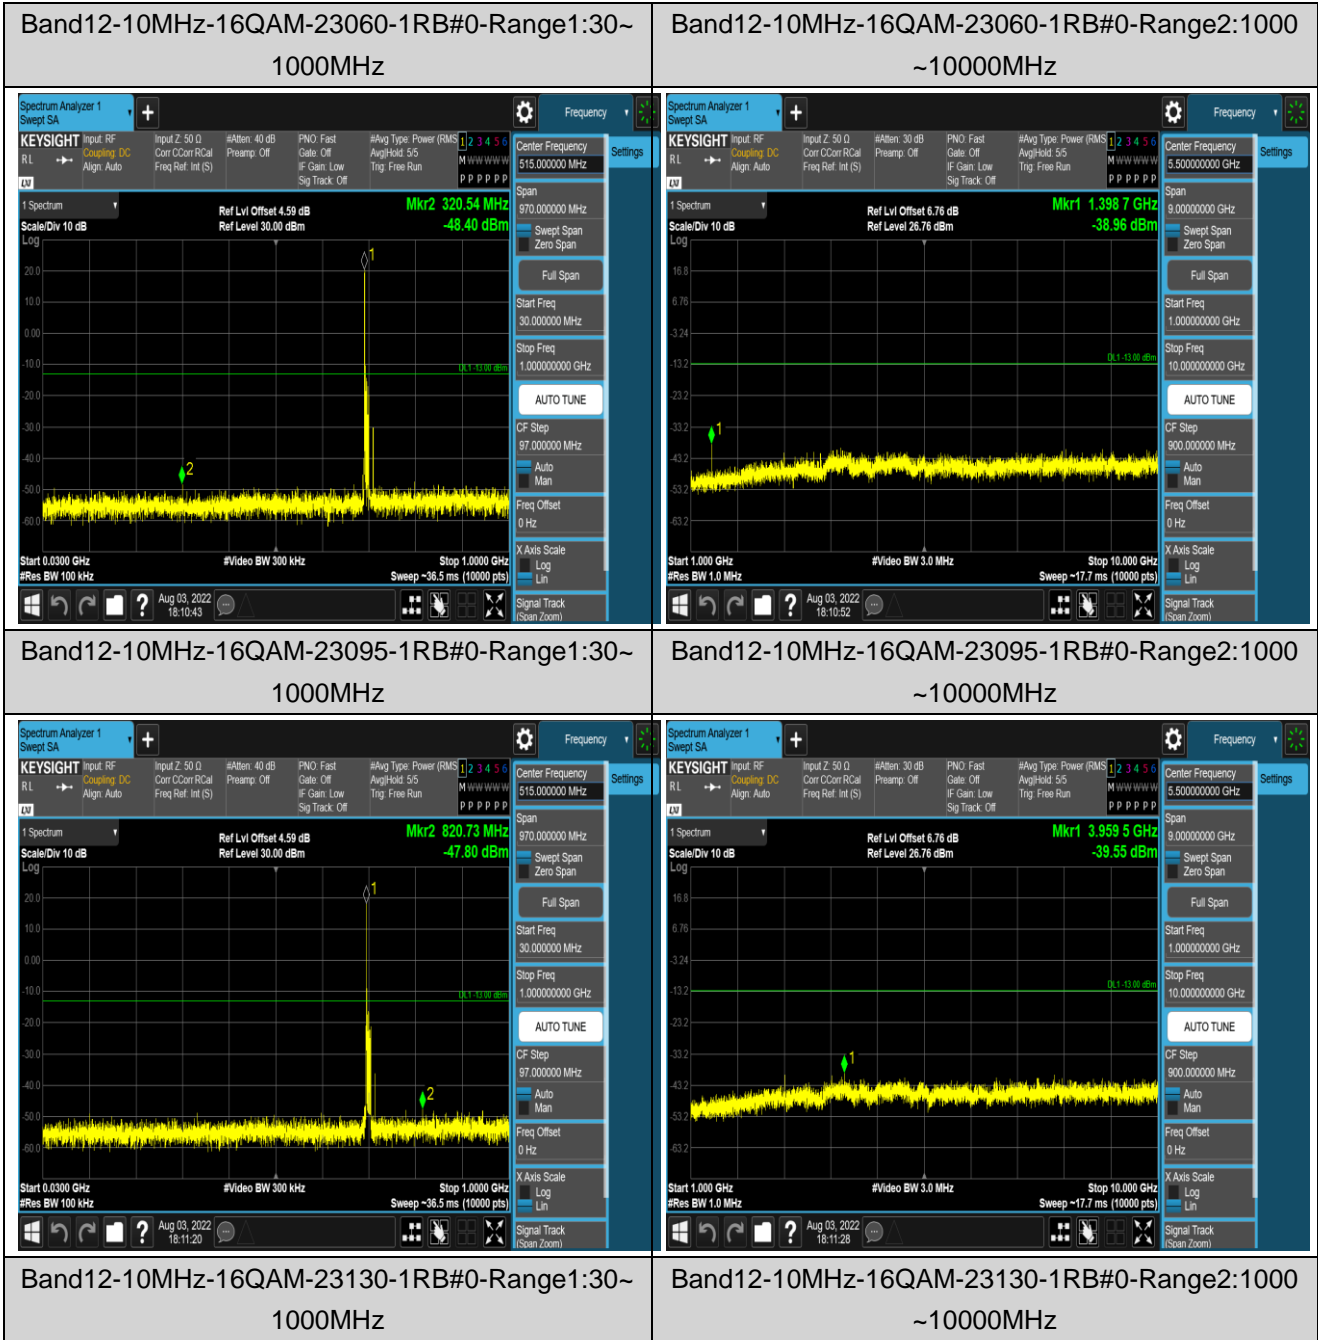

Band7-5MHz-16QAM-21100-1RB#0-Range1:30~1000MHz

Band7-5MHz-16QAM-21100-1RB#0-Range2:1000~27000MHz

Band7-5MHz-16QAM-21425-1RB#0-Range1:30~1000MHz

Band7-5MHz-16QAM-21425-1RB#0-Range2:1000~27000MHz

Band7-20MHz-16QAM-20850-1RB#0-Range1:30~1000MHz

Band7-20MHz-16QAM-20850-1RB#0-Range2:1000~27000MHz

Band7-20MHz-16QAM-21100-1RB#0-Range1:30~1000MHz

Band7-20MHz-16QAM-21100-1RB#0-Range2:1000~27000MHz

Band12-1.4MHz-QPSK-23173-1RB#0-Range1:30~1000MHz

Band12-1.4MHz-QPSK-23173-1RB#0-Range2:1000~10000MHz

Band12-1.4MHz-16QAM-23017-1RB#0-Range1:30~1000MHz

Band12-1.4MHz-16QAM-23017-1RB#0-Range2:1000~10000MHz

Band12-10MHz-QPSK-23095-1RB#0-Range1:30~1000MHz

Band12-10MHz-QPSK-23095-1RB#0-Range2:1000~10000MHz

Band12-10MHz-QPSK-23130-1RB#0-Range1:30~1000MHz

Band12-10MHz-QPSK-23130-1RB#0-Range2:1000~10000MHz

Band13-5MHz-QPSK-23205-1RB#0-Range1:30~1000MHz

Band13-5MHz-QPSK-23205-1RB#0-Range2:1000~10000MHz

Band13-5MHz-QPSK-23205-1RB#0-Range3:1559~1610MHz

Band13-5MHz-QPSK-23230-1RB#0-Range1:30~1000MHz