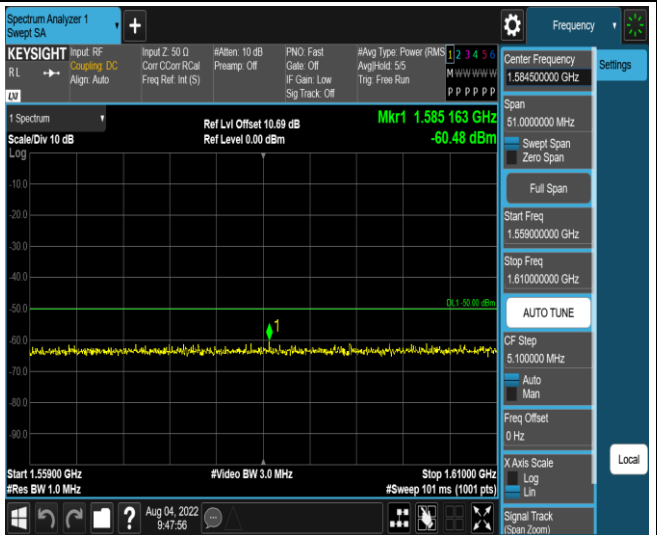

Band13-5MHz-16QAM-23205-1RB#0-Range3:1559~1610MHz

Band13-5MHz-16QAM-23230-1RB#0-Range2:1000~10000MHz