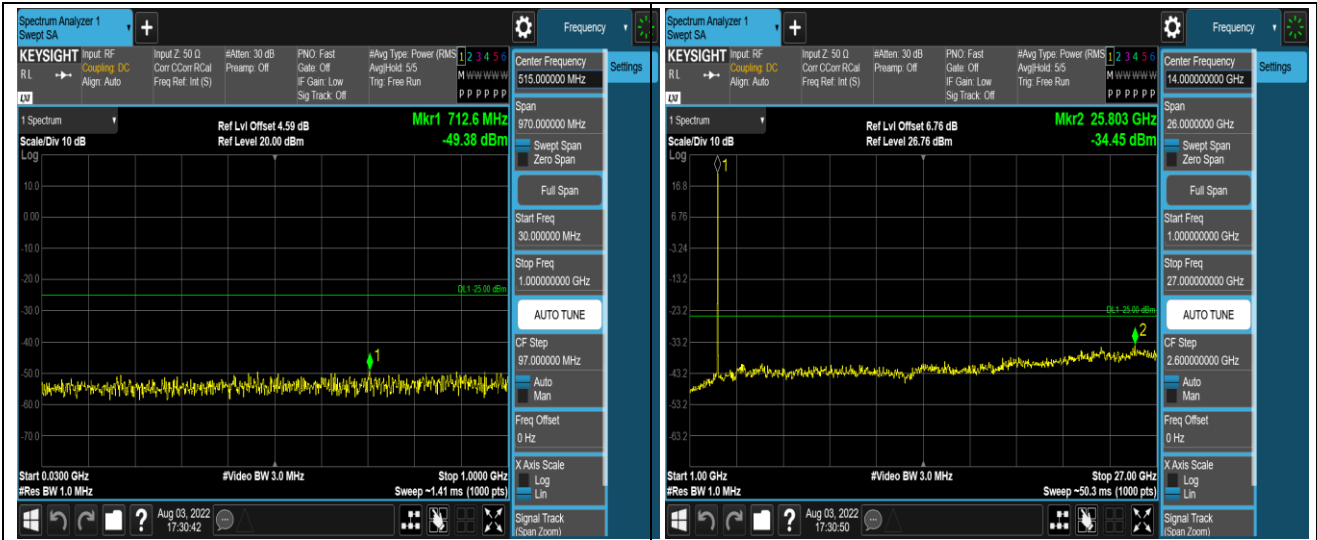

Band7-5MHz-16QAM-21100-1RB#0-Range1:30~1000MHz

Band7-5MHz-16QAM-21100-1RB#0-Range2:1000~27000MHz

Band7-5MHz-16QAM-21425-1RB#0-Range1:30~1000MHz

Band7-5MHz-16QAM-21425-1RB#0-Range2:1000~27000MHz

Band7-20MHz-16QAM-20850-1RB#0-Range1:30~1000MHz

Band7-20MHz-16QAM-20850-1RB#0-Range2:1000~27000MHz

Band7-20MHz-16QAM-21100-1RB#0-Range1:30~1000MHz

Band7-20MHz-16QAM-21100-1RB#0-Range2:1000~27000MHz

Band12-1.4MHz-QPSK-23173-1RB#0-Range1:30~1000MHz

Band12-1.4MHz-QPSK-23173-1RB#0-Range2:1000~10000MHz