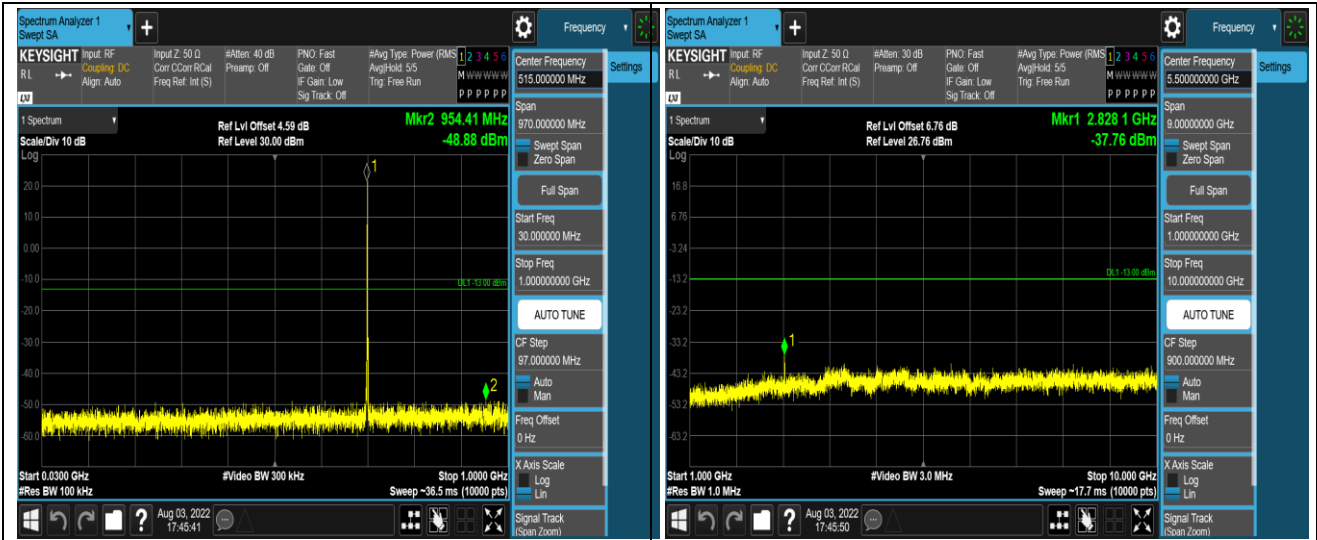

Band7-20MHz-16QAM-20850-1RB#0-Range2:1000~27000MHz

Band7-20MHz-16QAM-21100-1RB#0-Range1:30~1000MHz

Band7-20MHz-16QAM-21100-1RB#0-Range2:1000~27000MHz

Band12-1.4MHz-QPSK-23173-1RB#0-Range1:30~1000MHz

Band12-1.4MHz-QPSK-23173-1RB#0-Range2:1000~10000MHz