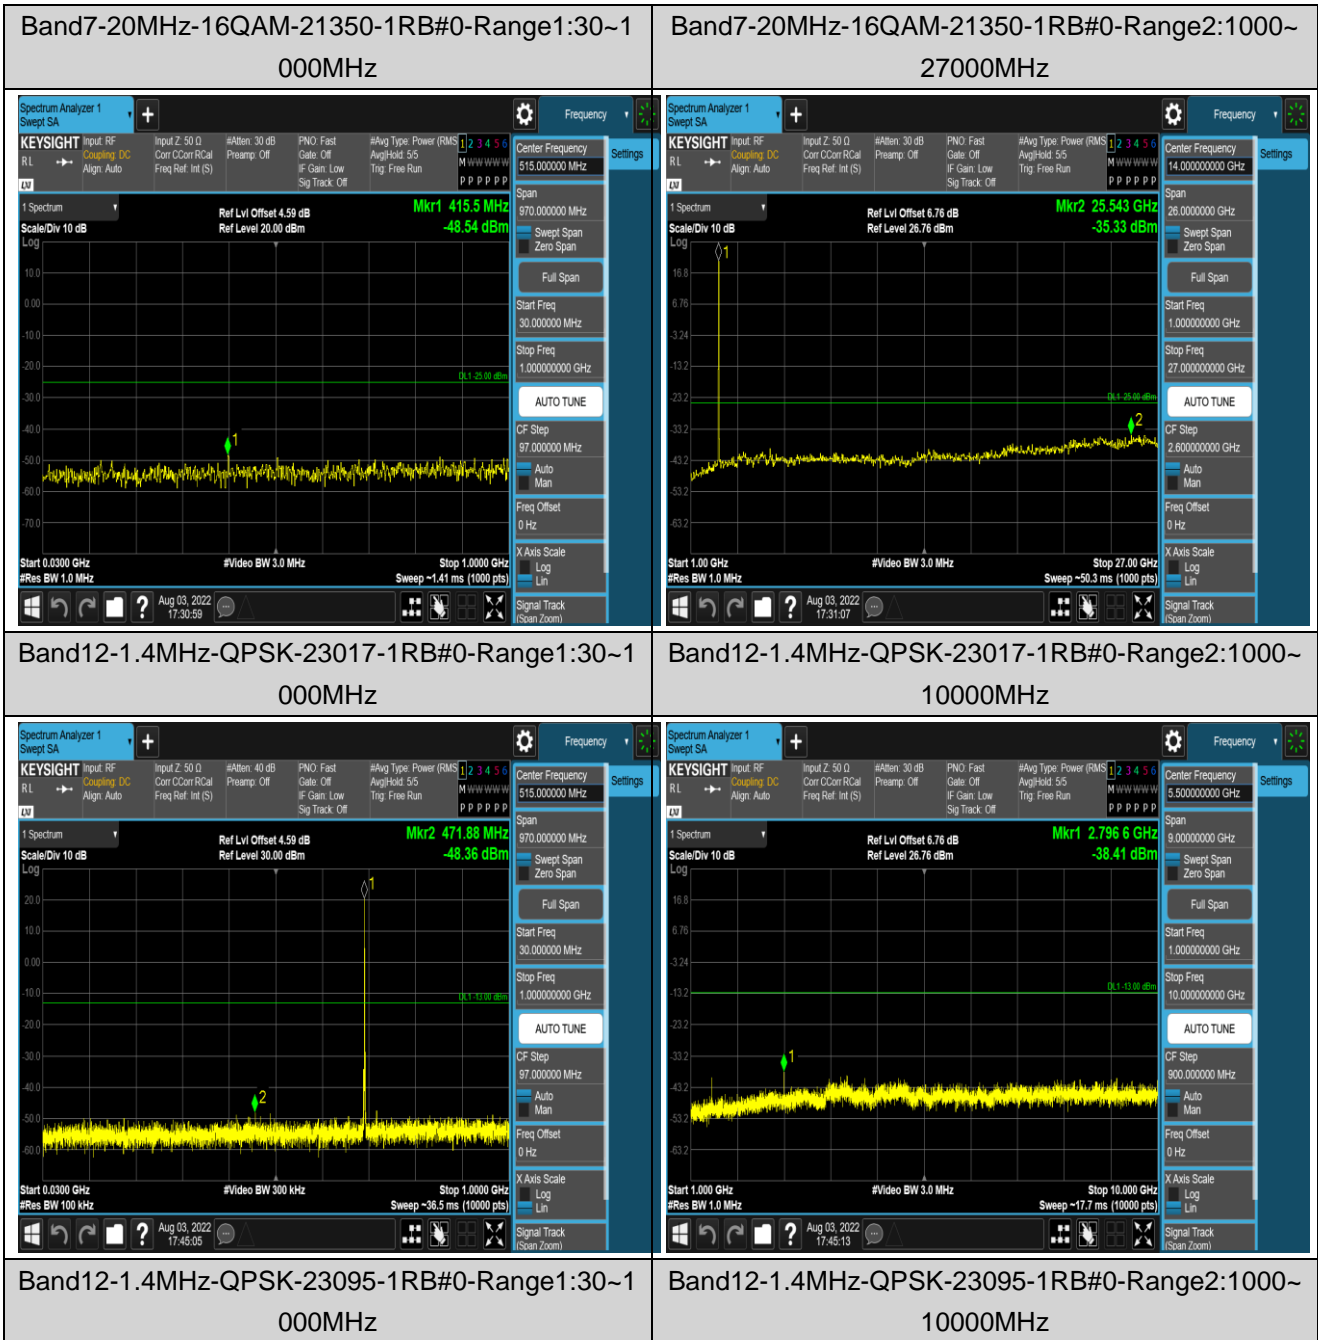

Band7-5MHz-16QAM-21100-1RB#0-Range1:30~1000MHz

Band7-5MHz-16QAM-21100-1RB#0-Range2:1000~27000MHz

Band7-5MHz-16QAM-21425-1RB#0-Range1:30~1000MHz

Band7-5MHz-16QAM-21425-1RB#0-Range2:1000~27000MHz

Band7-20MHz-16QAM-20850-1RB#0-Range1:30~1000MHz

Band7-20MHz-16QAM-20850-1RB#0-Range2:1000~27000MHz

Band7-20MHz-16QAM-21100-1RB#0-Range1:30~1000MHz

Band7-20MHz-16QAM-21100-1RB#0-Range2:1000~27000MHz

Band12-1.4MHz-QPSK-23173-1RB#0-Range1:30~1000MHz

Band12-1.4MHz-QPSK-23173-1RB#0-Range2:1000~10000MHz