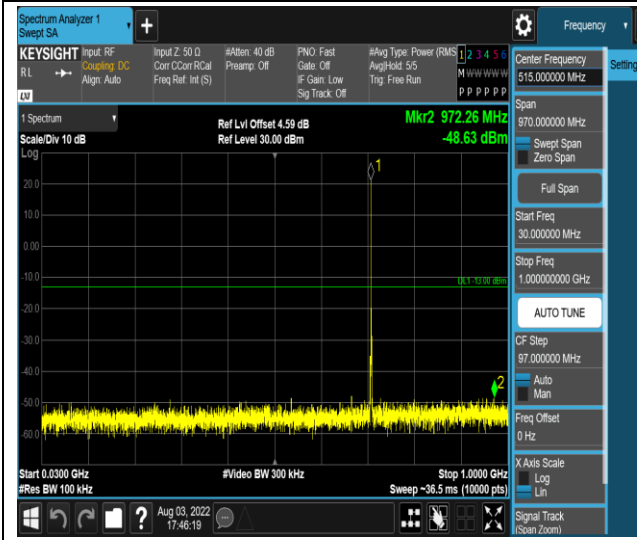

Band7-20MHz-16QAM-20850-1RB#0-Range2:1000~27000MHz

Band7-20MHz-16QAM-21100-1RB#0-Range1:30~1000MHz

Band7-20MHz-16QAM-21100-1RB#0-Range2:1000~27000MHz

Band12-1.4MHz-QPSK-23173-1RB#0-Range1:30~1000MHz

Band12-1.4MHz-QPSK-23173-1RB#0-Range2:1000~10000MHz