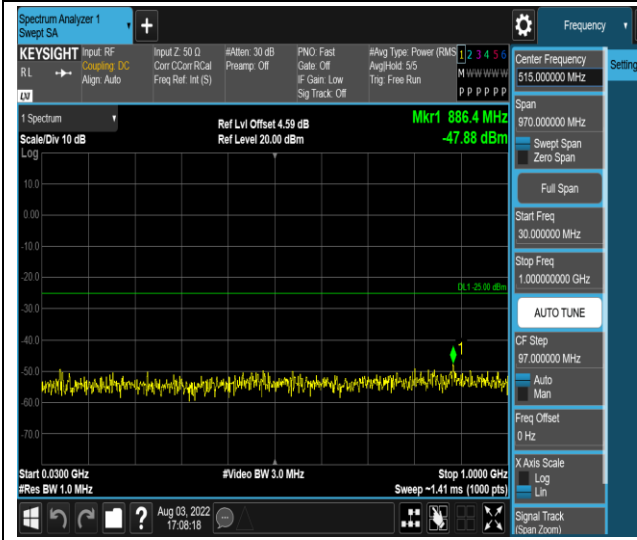

Band7-5MHz-16QAM-21100-1RB#0-Range1:30~1000MHz

Band7-5MHz-16QAM-21100-1RB#0-Range2:1000~27000MHz

Band7-5MHz-16QAM-21425-1RB#0-Range1:30~1000MHz

Band7-5MHz-16QAM-21425-1RB#0-Range2:1000~27000MHz

Band7-20MHz-16QAM-20850-1RB#0-Range1:30~1000MHz

Band7-20MHz-16QAM-20850-1RB#0-Range2:1000~27000MHz

Band7-20MHz-16QAM-21100-1RB#0-Range1:30~1000MHz

Band7-20MHz-16QAM-21100-1RB#0-Range2:1000~27000MHz

Band12-1.4MHz-QPSK-23173-1RB#0-Range1:30~1000MHz

Band12-1.4MHz-QPSK-23173-1RB#0-Range2:1000~10000MHz