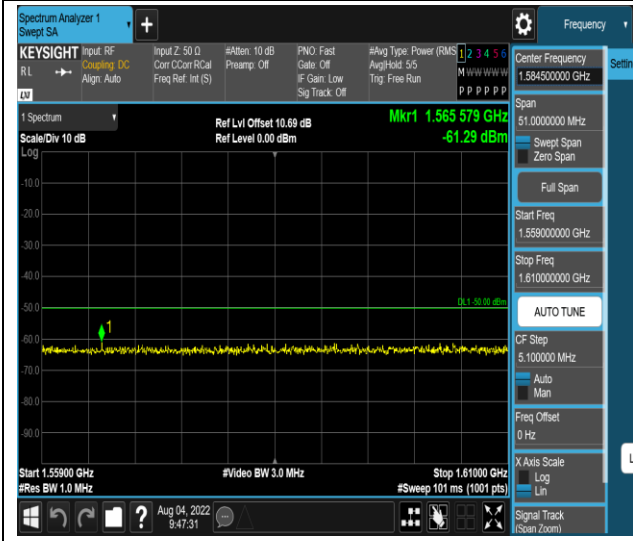

Band12-10MHz-QPSK-23130-1RB#0-Range2:1000~10000MHz

Band13-5MHz-QPSK-23205-1RB#0-Range1:30~1000MHz

Band13-5MHz-QPSK-23205-1RB#0-Range2:1000~10000MHz

Band13-5MHz-QPSK-23205-1RB#0-Range3:1559~1610MHz

Band13-5MHz-QPSK-23230-1RB#0-Range1:30~1000MHz

Band13-5MHz-16QAM-23205-1RB#0-Range2:1000~10000MHz

Band13-5MHz-16QAM-23205-1RB#0-Range3:1559~1610MHz

Band13-5MHz-16QAM-23230-1RB#0-Range1:30~1000MHz

Band13-5MHz-16QAM-23230-1RB#0-Range2:1000~10000MHz