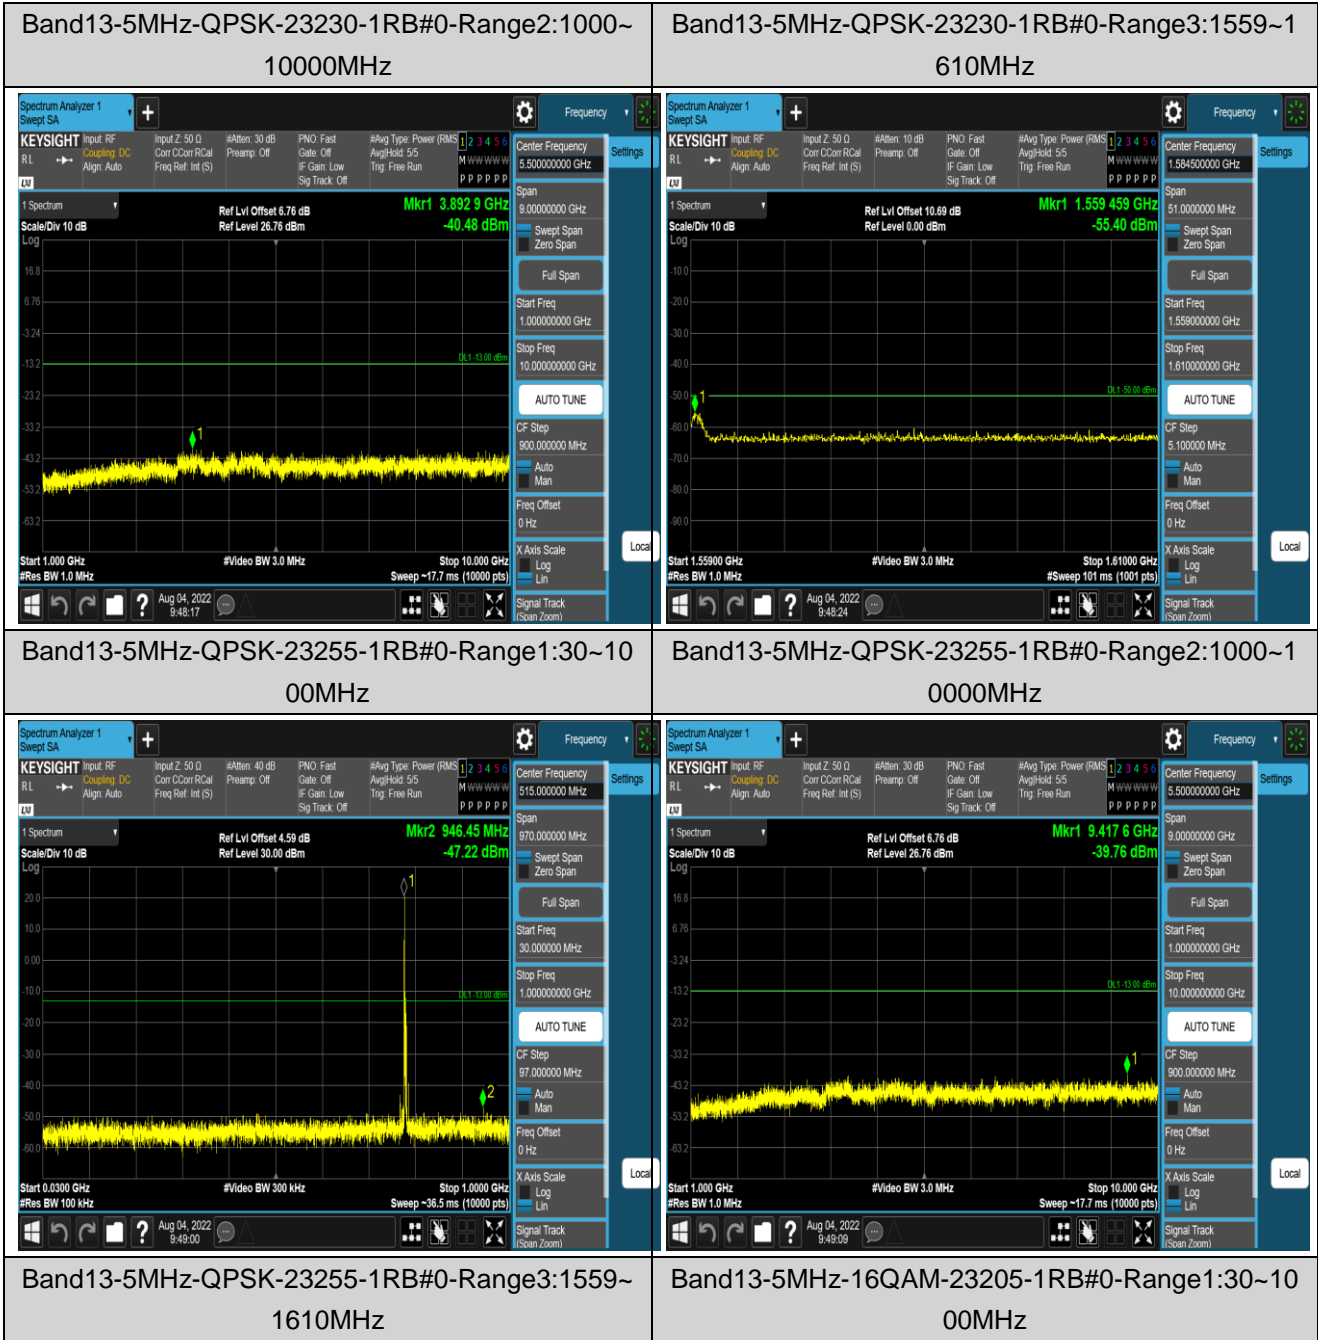

Band7-5MHz-16QAM-21100-1RB#0-Range1:30~1000MHz

Band7-5MHz-16QAM-21100-1RB#0-Range2:1000~27000MHz

Band7-5MHz-16QAM-21425-1RB#0-Range1:30~1000MHz

Band7-5MHz-16QAM-21425-1RB#0-Range2:1000~27000MHz

Band7-20MHz-16QAM-20850-1RB#0-Range1:30~1000MHz

Band7-20MHz-16QAM-20850-1RB#0-Range2:1000~27000MHz

Band7-20MHz-16QAM-21100-1RB#0-Range1:30~1000MHz

Band7-20MHz-16QAM-21100-1RB#0-Range2:1000~27000MHz

Band12-1.4MHz-QPSK-23173-1RB#0-Range1:30~1000MHz

Band12-1.4MHz-QPSK-23173-1RB#0-Range2:1000~10000MHz

Band12-10MHz-QPSK-23130-1RB#0-Range2:1000~10000MHz

Band13-5MHz-QPSK-23205-1RB#0-Range1:30~1000MHz

Band13-5MHz-QPSK-23205-1RB#0-Range2:1000~10000MHz

Band13-5MHz-QPSK-23205-1RB#0-Range3:1559~1610MHz

Band13-5MHz-QPSK-23230-1RB#0-Range1:30~1000MHz

Band13-5MHz-16QAM-23205-1RB#0-Range2:1000~10000MHz

Band13-5MHz-16QAM-23205-1RB#0-Range3:1559~1610MHz

Band13-5MHz-16QAM-23230-1RB#0-Range1:30~1000MHz

Band13-5MHz-16QAM-23230-1RB#0-Range2:1000~10000MHz