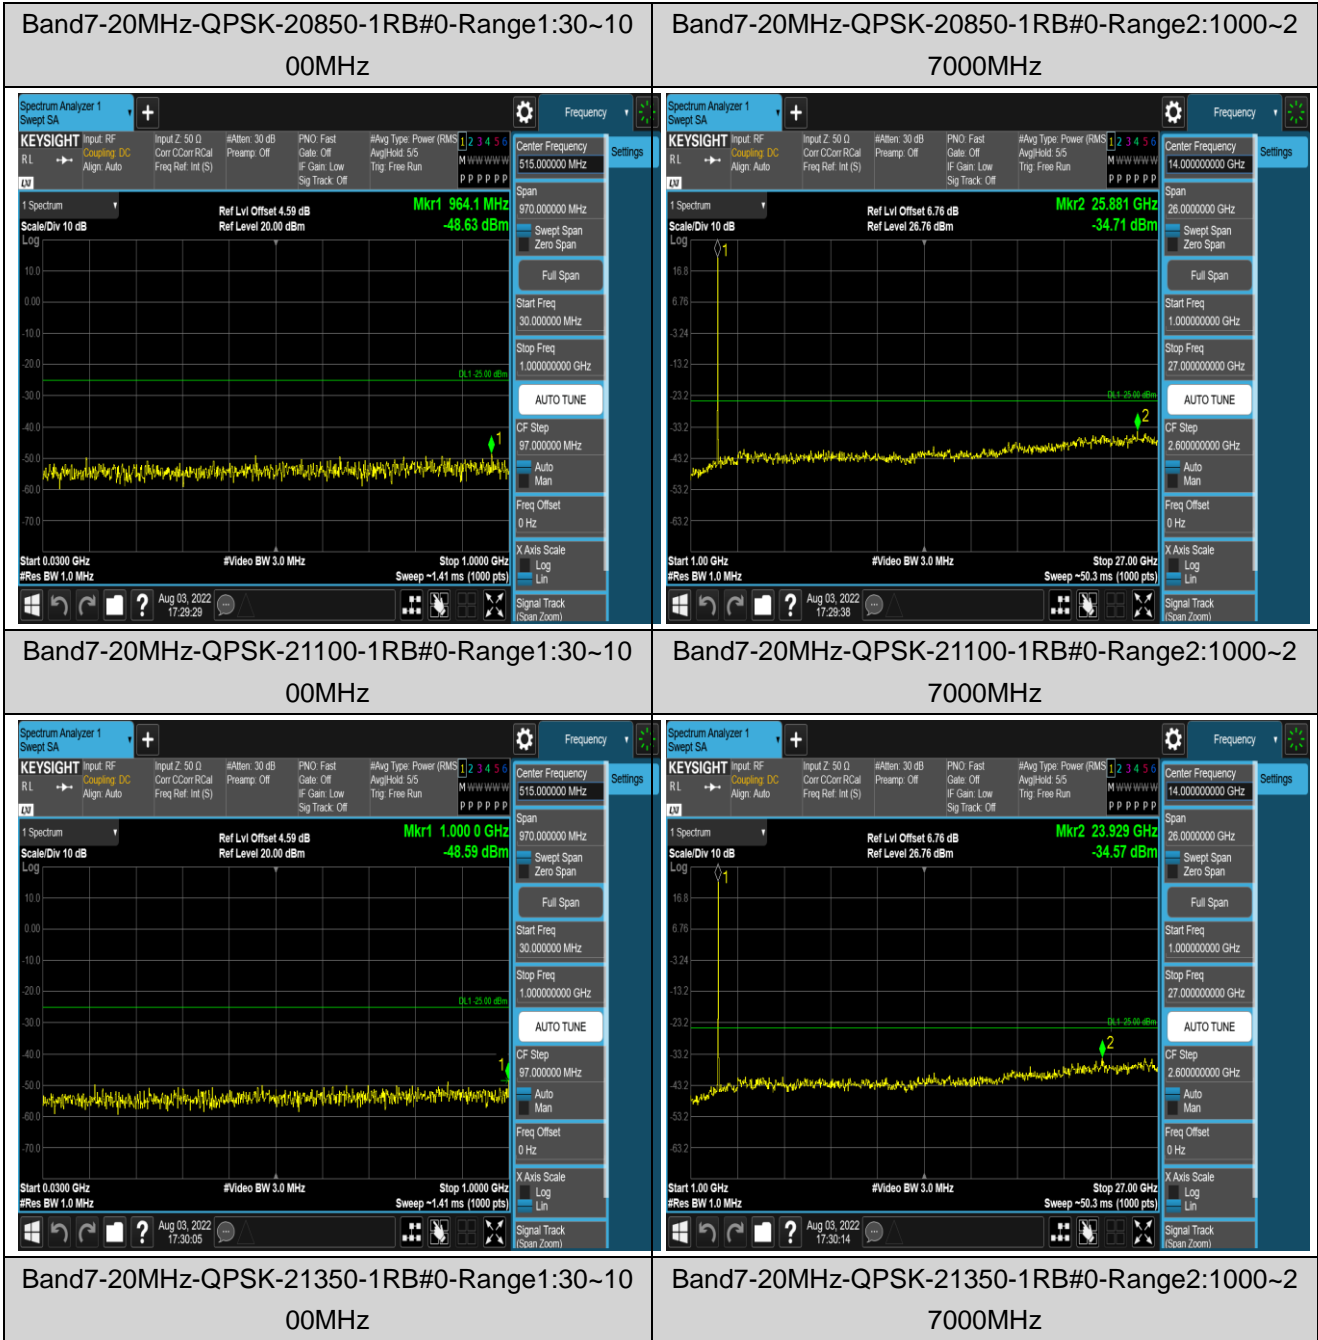

Band7-5MHz-16QAM-21100-1RB#0-Range1:30~1000MHz

Band7-5MHz-16QAM-21100-1RB#0-Range2:1000~27000MHz

Band7-5MHz-16QAM-21425-1RB#0-Range1:30~1000MHz

Band7-5MHz-16QAM-21425-1RB#0-Range2:1000~27000MHz

Band7-20MHz-16QAM-20850-1RB#0-Range1:30~1000MHz

Band7-20MHz-16QAM-20850-1RB#0-Range2:1000~27000MHz

Band7-20MHz-16QAM-21100-1RB#0-Range1:30~1000MHz

Band7-20MHz-16QAM-21100-1RB#0-Range2:1000~27000MHz

Band12-1.4MHz-QPSK-23173-1RB#0-Range1:30~1000MHz

Band12-1.4MHz-QPSK-23173-1RB#0-Range2:1000~10000MHz