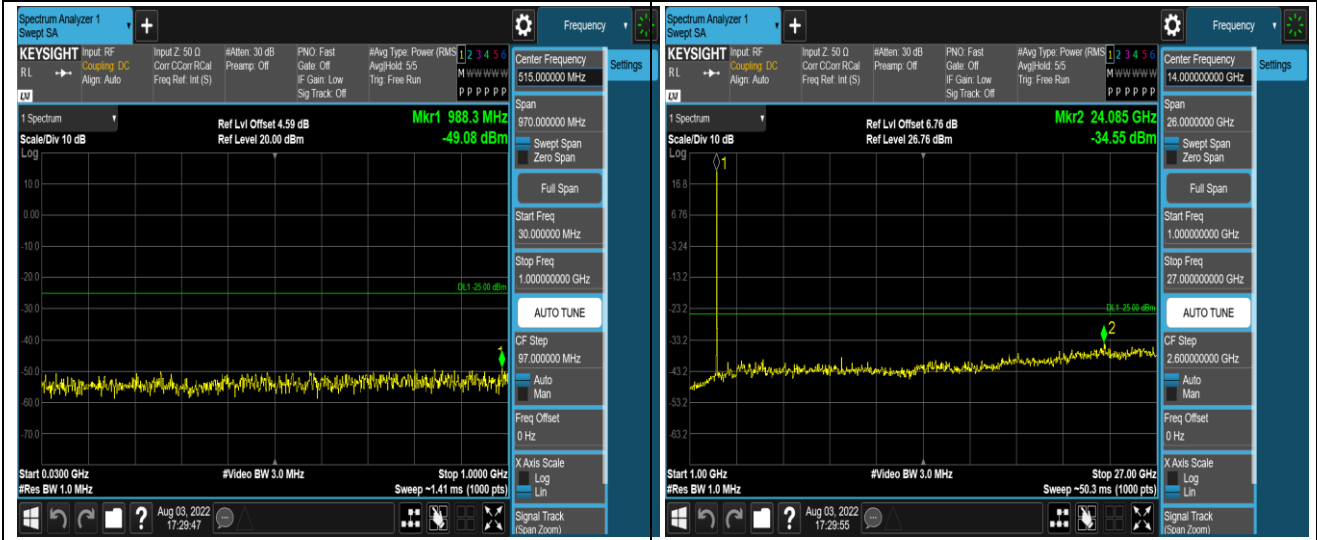

Band7-5MHz-16QAM-21100-1RB#0-Range1:30~1000MHz

Band7-5MHz-16QAM-21100-1RB#0-Range2:1000~27000MHz

Band7-5MHz-16QAM-21425-1RB#0-Range1:30~1000MHz

Band7-5MHz-16QAM-21425-1RB#0-Range2:1000~27000MHz

Band7-20MHz-16QAM-20850-1RB#0-Range1:30~1000MHz

Band7-20MHz-16QAM-20850-1RB#0-Range2:1000~27000MHz

Band7-20MHz-16QAM-21100-1RB#0-Range1:30~1000MHz

Band7-20MHz-16QAM-21100-1RB#0-Range2:1000~27000MHz

Band12-1.4MHz-QPSK-23173-1RB#0-Range1:30~1000MHz

Band12-1.4MHz-QPSK-23173-1RB#0-Range2:1000~10000MHz