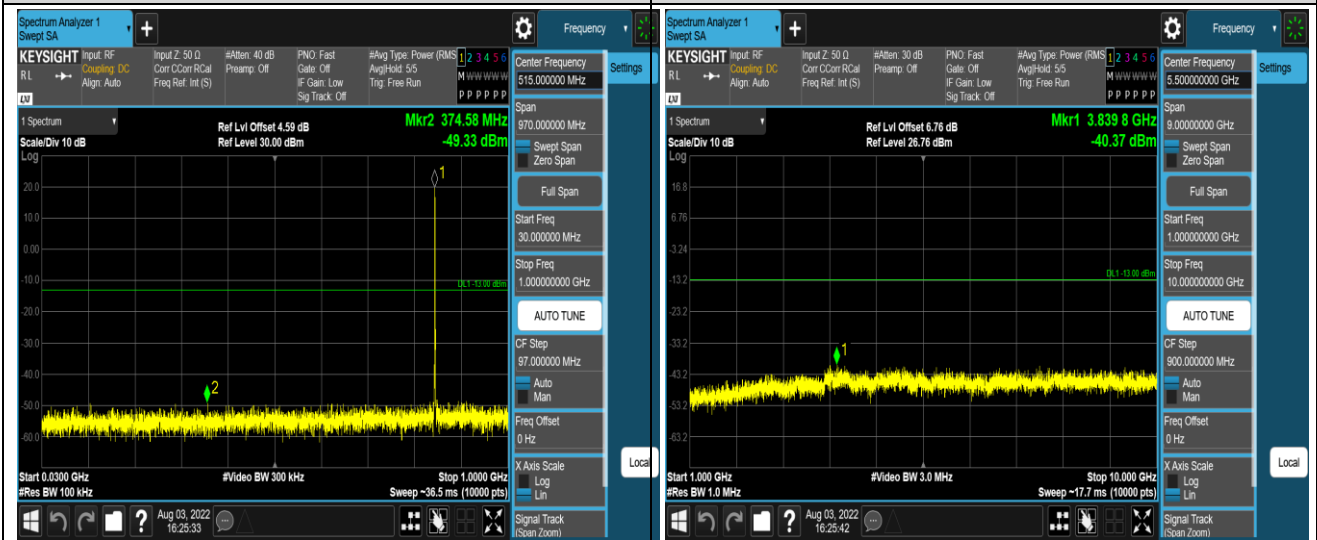

Band2-20MHz-16QAM-18700-1RB#0-Range2:1000~20000MHz

Band5-1.4MHz-QPSK-20525-1RB#0-Range1:30~1000MHz

Band5-1.4MHz-QPSK-20525-1RB#0-Range2:1000~10000MHz

Band5-1.4MHz-QPSK-20643-1RB#0-Range1:30~1000MHz

Band5-1.4MHz-QPSK-20643-1RB#0-Range2:1000~10000MHz

Band5-10MHz-QPSK-20450-1RB#0-Range1:30~1000MHz

Band5-10MHz-QPSK-20450-1RB#0-Range2:1000~10000MHz

Band5-10MHz-QPSK-20525-1RB#0-Range1:30~1000MHz

Band5-10MHz-QPSK-20525-1RB#0-Range2:1000~10000MHz

Band5-10MHz-16QAM-20600-1RB#0-Range1:30~1000MHz