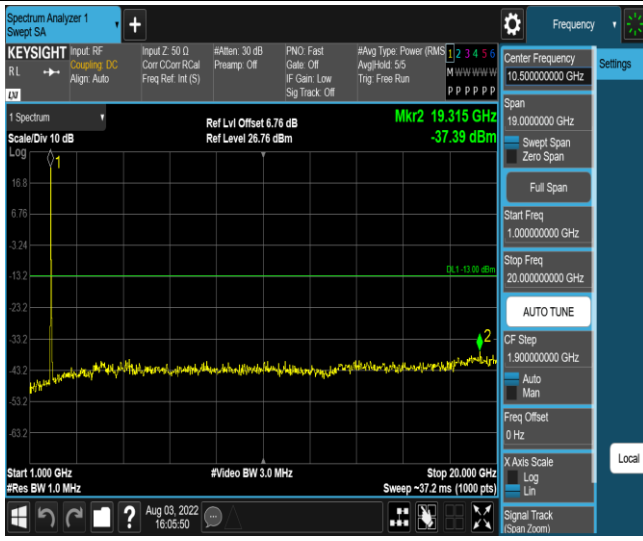

Band2-20MHz-16QAM-18700-1RB#0-Range2:1000~20000MHz