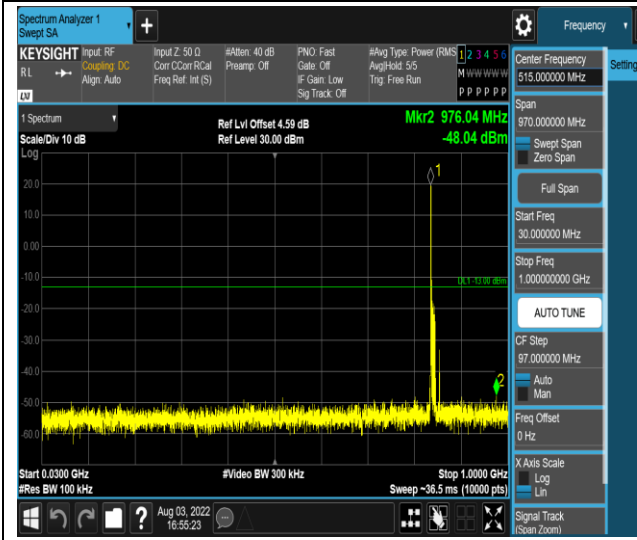

Band5-10MHz-16QAM-20600-1RB#0-Range1:30~1000MHz

Band7-5MHz-QPSK-20775-1RB#0-Range2:1000~27000MHz

Band7-5MHz-QPSK-20775-1RB#0-Range1:30~1000MHz