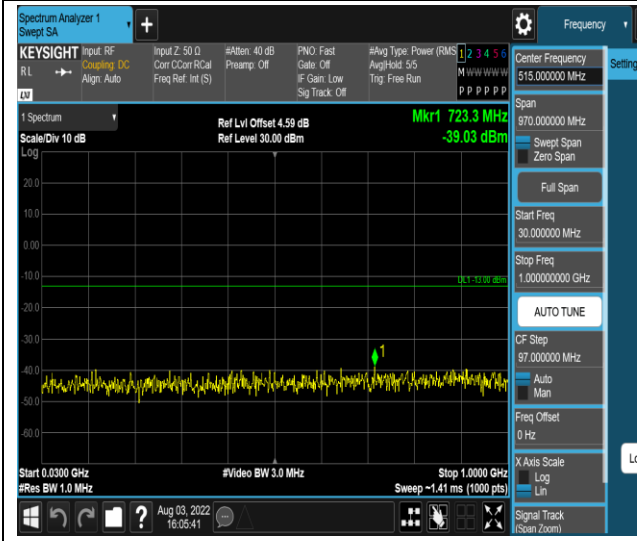

Band2-20MHz-16QAM-18700-1RB#0-Range1:30~1000MHz