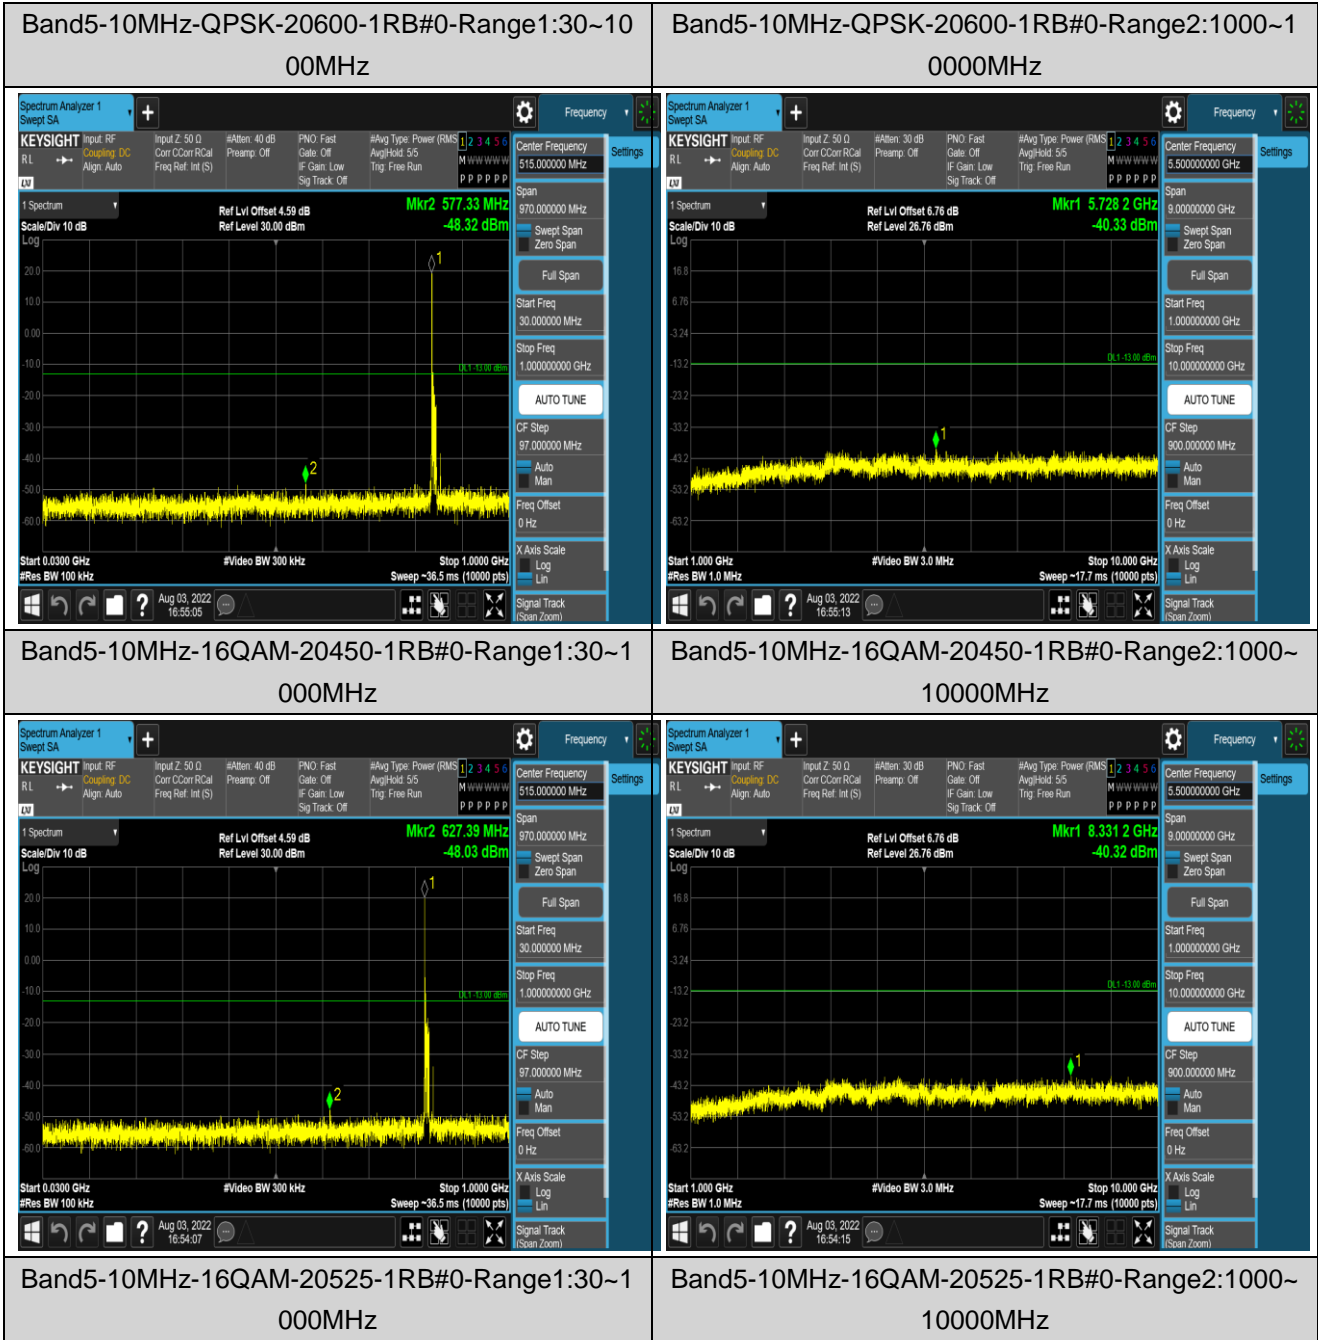

## Appendix E: Conducted Spurious Emission

Band2-20MHz-16QAM-18700-1RB#0-Range2:1000~20000MHz

Band5-1.4MHz-QPSK-20525-1RB#0-Range1:30~1000MHz

Band5-1.4MHz-QPSK-20525-1RB#0-Range2:1000~10000MHz

Band5-1.4MHz-QPSK-20643-1RB#0-Range1:30~1000MHz

Band5-1.4MHz-QPSK-20643-1RB#0-Range2:1000~10000MHz

Band5-10MHz-QPSK-20450-1RB#0-Range1:30~1000MHz

Band5-10MHz-QPSK-20450-1RB#0-Range2:1000~10000MHz

Band5-10MHz-QPSK-20525-1RB#0-Range1:30~1000MHz

Band5-10MHz-QPSK-20525-1RB#0-Range2:1000~10000MHz

Band5-10MHz-16QAM-20600-1RB#0-Range1:30~1000MHz

Band5-10MHz-16QAM-20600-1RB#0-Range2:1000~10000MHz

Band7-5MHz-QPSK-20775-1RB#0-Range1:30~1000MHz

Band7-5MHz-QPSK-20775-1RB#0-Range2:1000~27000MHz