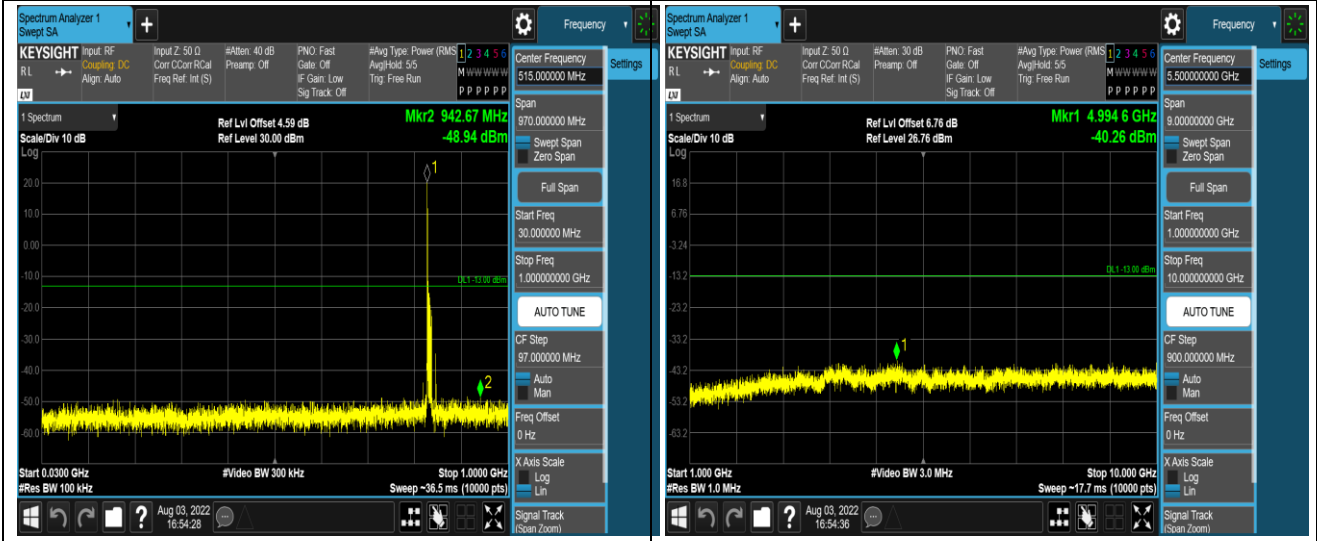

Band2-20MHz-16QAM-18700-1RB#0-Range2:1000~20000MHz

Band5-1.4MHz-QPSK-20525-1RB#0-Range1:30~1000MHz

Band5-1.4MHz-QPSK-20525-1RB#0-Range2:1000~10000MHz

Band5-1.4MHz-QPSK-20643-1RB#0-Range1:30~1000MHz

Band5-1.4MHz-QPSK-20643-1RB#0-Range2:1000~10000MHz

Band5-10MHz-QPSK-20450-1RB#0-Range1:30~1000MHz

Band5-10MHz-QPSK-20450-1RB#0-Range2:1000~10000MHz

Band5-10MHz-QPSK-20525-1RB#0-Range1:30~1000MHz

Band5-10MHz-QPSK-20525-1RB#0-Range2:1000~10000MHz

Band5-10MHz-16QAM-20600-1RB#0-Range1:30~1000MHz