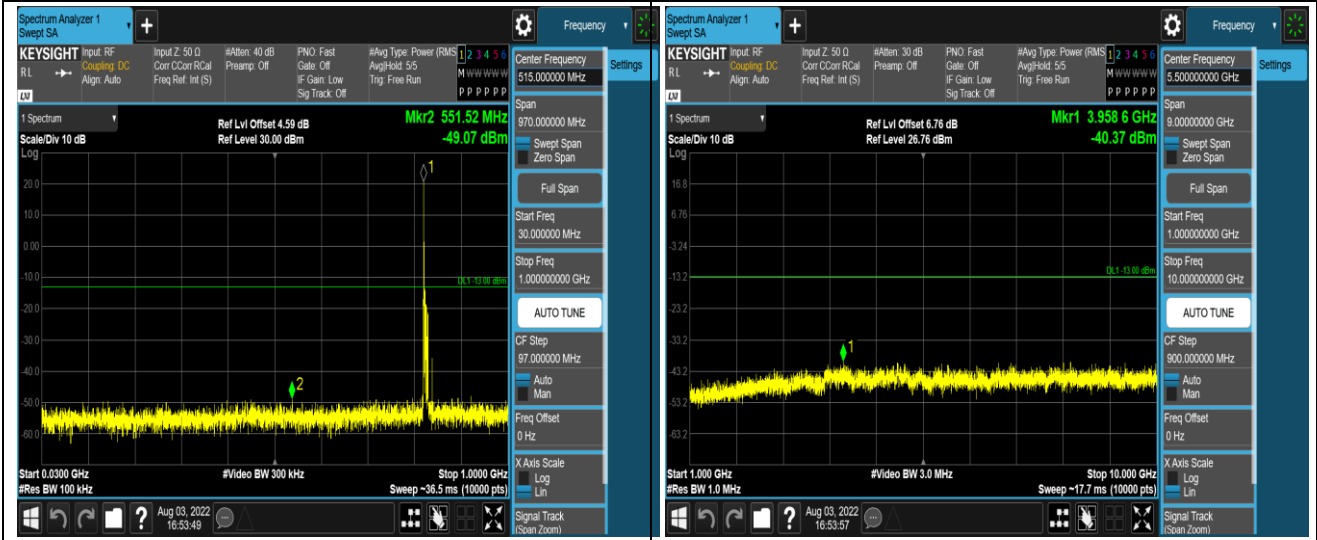

Band2-20MHz-16QAM-18700-1RB#0-Range2:1000~20000MHz

Band5-1.4MHz-QPSK-20525-1RB#0-Range1:30~1000MHz

Band5-1.4MHz-QPSK-20525-1RB#0-Range2:1000~10000MHz

Band5-1.4MHz-QPSK-20643-1RB#0-Range1:30~1000MHz

Band5-1.4MHz-QPSK-20643-1RB#0-Range2:1000~10000MHz

Band5-10MHz-QPSK-20450-1RB#0-Range1:30~1000MHz

Band5-10MHz-QPSK-20450-1RB#0-Range2:1000~10000MHz

Band5-10MHz-QPSK-20525-1RB#0-Range1:30~1000MHz

Band5-10MHz-QPSK-20525-1RB#0-Range2:1000~10000MHz

Band5-10MHz-16QAM-20600-1RB#0-Range1:30~1000MHz