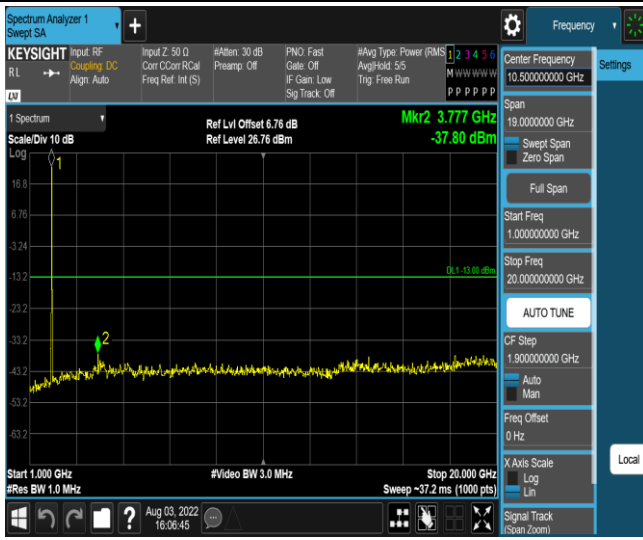

Band2-1.4MHz-16QAM-18900-1RB#0-Range1:30~1000MHz

Band2-1.4MHz-16QAM-18900-1RB#0-Range2:1000~20000MHz

Band2-20MHz-QPSK-19100-1RB#0-Range1:30~1000MHz

Band2-20MHz-QPSK-19100-1RB#0-Range2:1000~20000MHz

Band2-20MHz-16QAM-18700-1RB#0-Range1:30~1000MHz