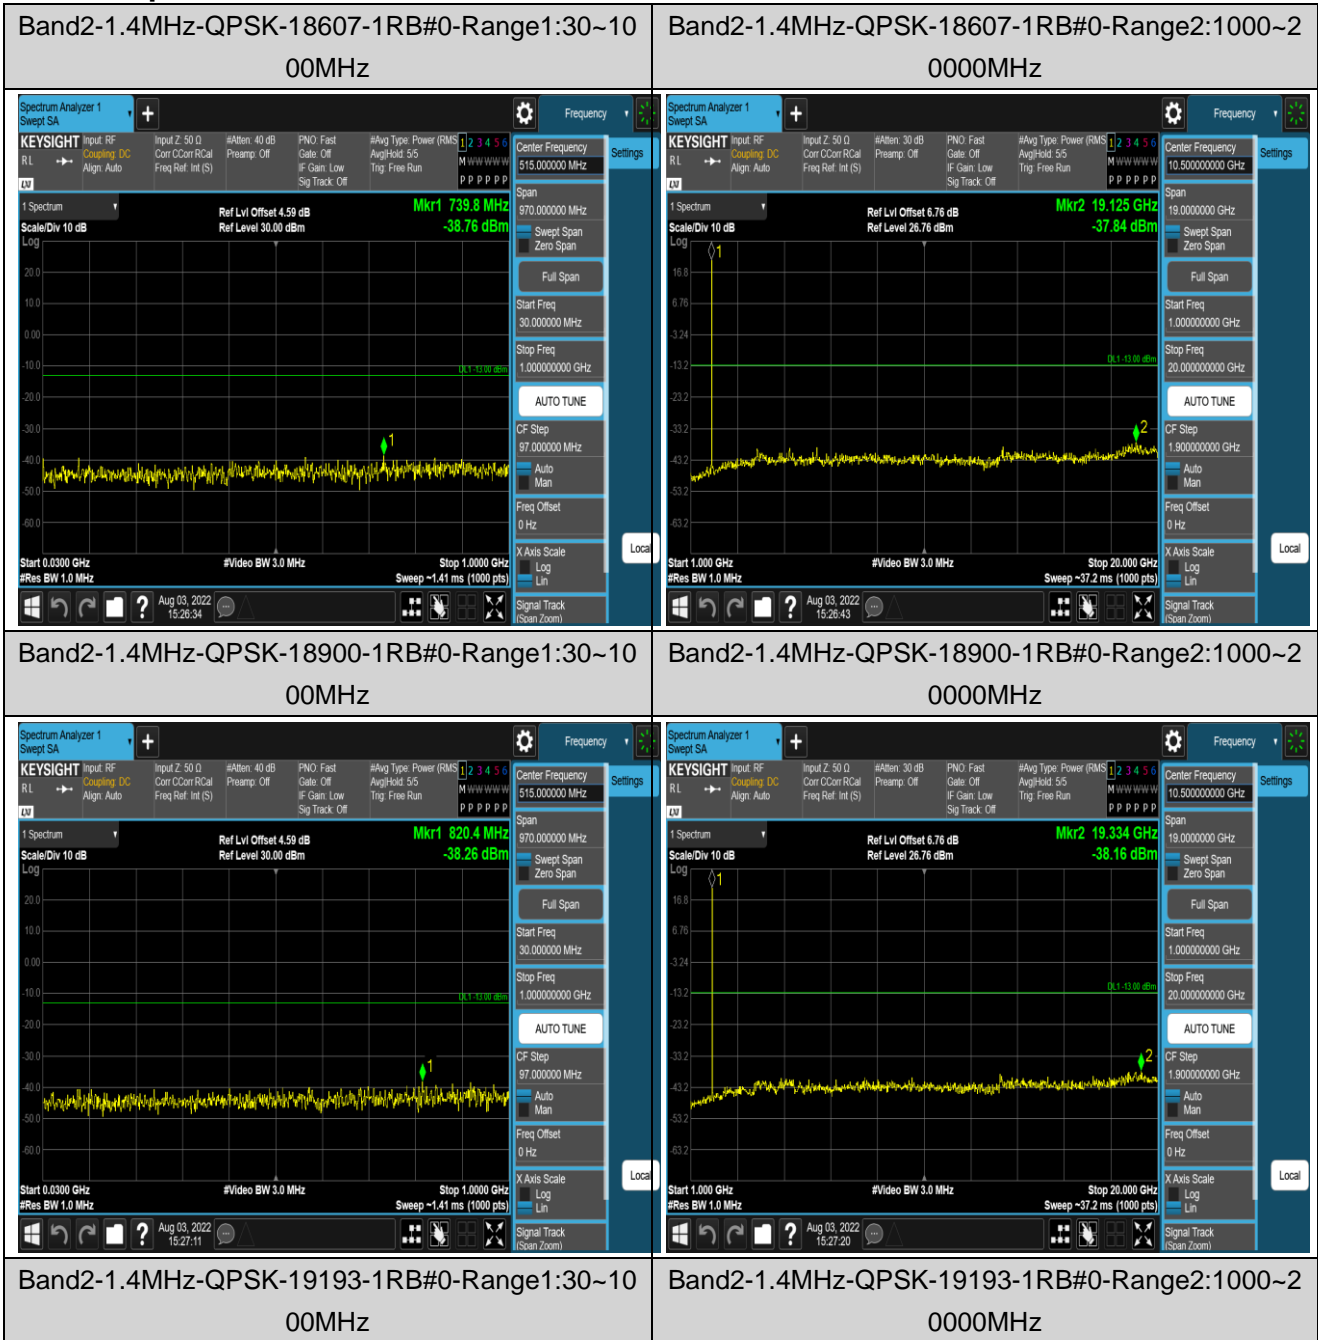

Test Graphs