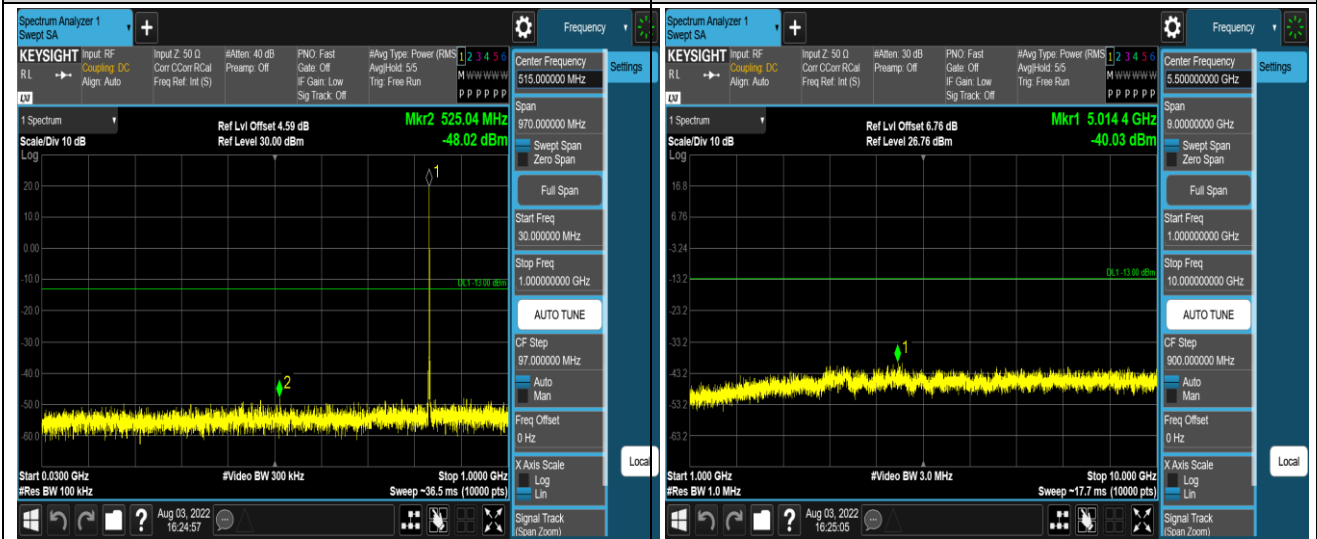

Band2-20MHz-16QAM-18700-1RB#0-Range2:1000~20000MHz

Band5-1.4MHz-QPSK-20525-1RB#0-Range1:30~1000MHz

Band5-1.4MHz-QPSK-20525-1RB#0-Range2:1000~10000MHz

Band5-1.4MHz-QPSK-20643-1RB#0-Range1:30~1000MHz

Band5-1.4MHz-QPSK-20643-1RB#0-Range2:1000~10000MHz

Band5-10MHz-QPSK-20450-1RB#0-Range1:30~1000MHz

Band5-10MHz-QPSK-20450-1RB#0-Range2:1000~10000MHz

Band5-10MHz-QPSK-20525-1RB#0-Range1:30~1000MHz

Band5-10MHz-QPSK-20525-1RB#0-Range2:1000~10000MHz

Band5-10MHz-16QAM-20600-1RB#0-Range1:30~1000MHz