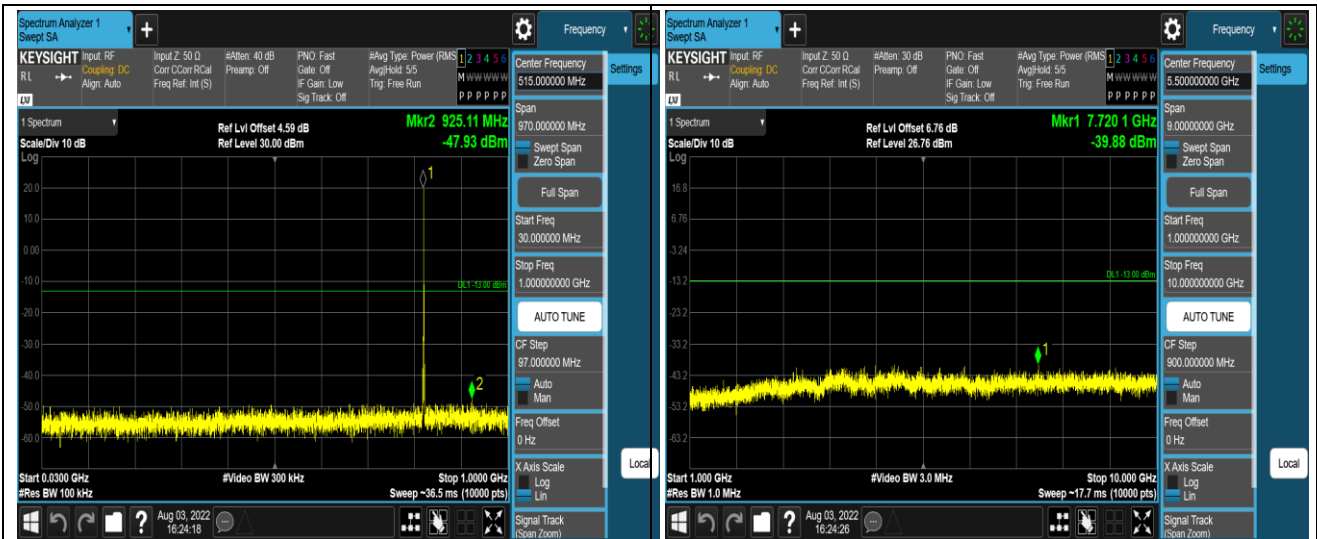

Band2-1.4MHz-16QAM-18900-1RB#0-Range1:30~1000MHz

Band2-1.4MHz-16QAM-18900-1RB#0-Range2:1000~20000MHz

Band2-20MHz-QPSK-19100-1RB#0-Range1:30~1000MHz

Band2-20MHz-QPSK-19100-1RB#0-Range2:1000~20000MHz

Band2-20MHz-16QAM-18700-1RB#0-Range1:30~1000MHz

Band2-20MHz-16QAM-18700-1RB#0-Range2:1000~20000MHz

Band5-1.4MHz-QPSK-20525-1RB#0-Range1:30~1000MHz

Band5-1.4MHz-QPSK-20525-1RB#0-Range2:1000~10000MHz

Band5-1.4MHz-QPSK-20643-1RB#0-Range1:30~1000MHz

Band5-1.4MHz-QPSK-20643-1RB#0-Range2:1000~10000MHz