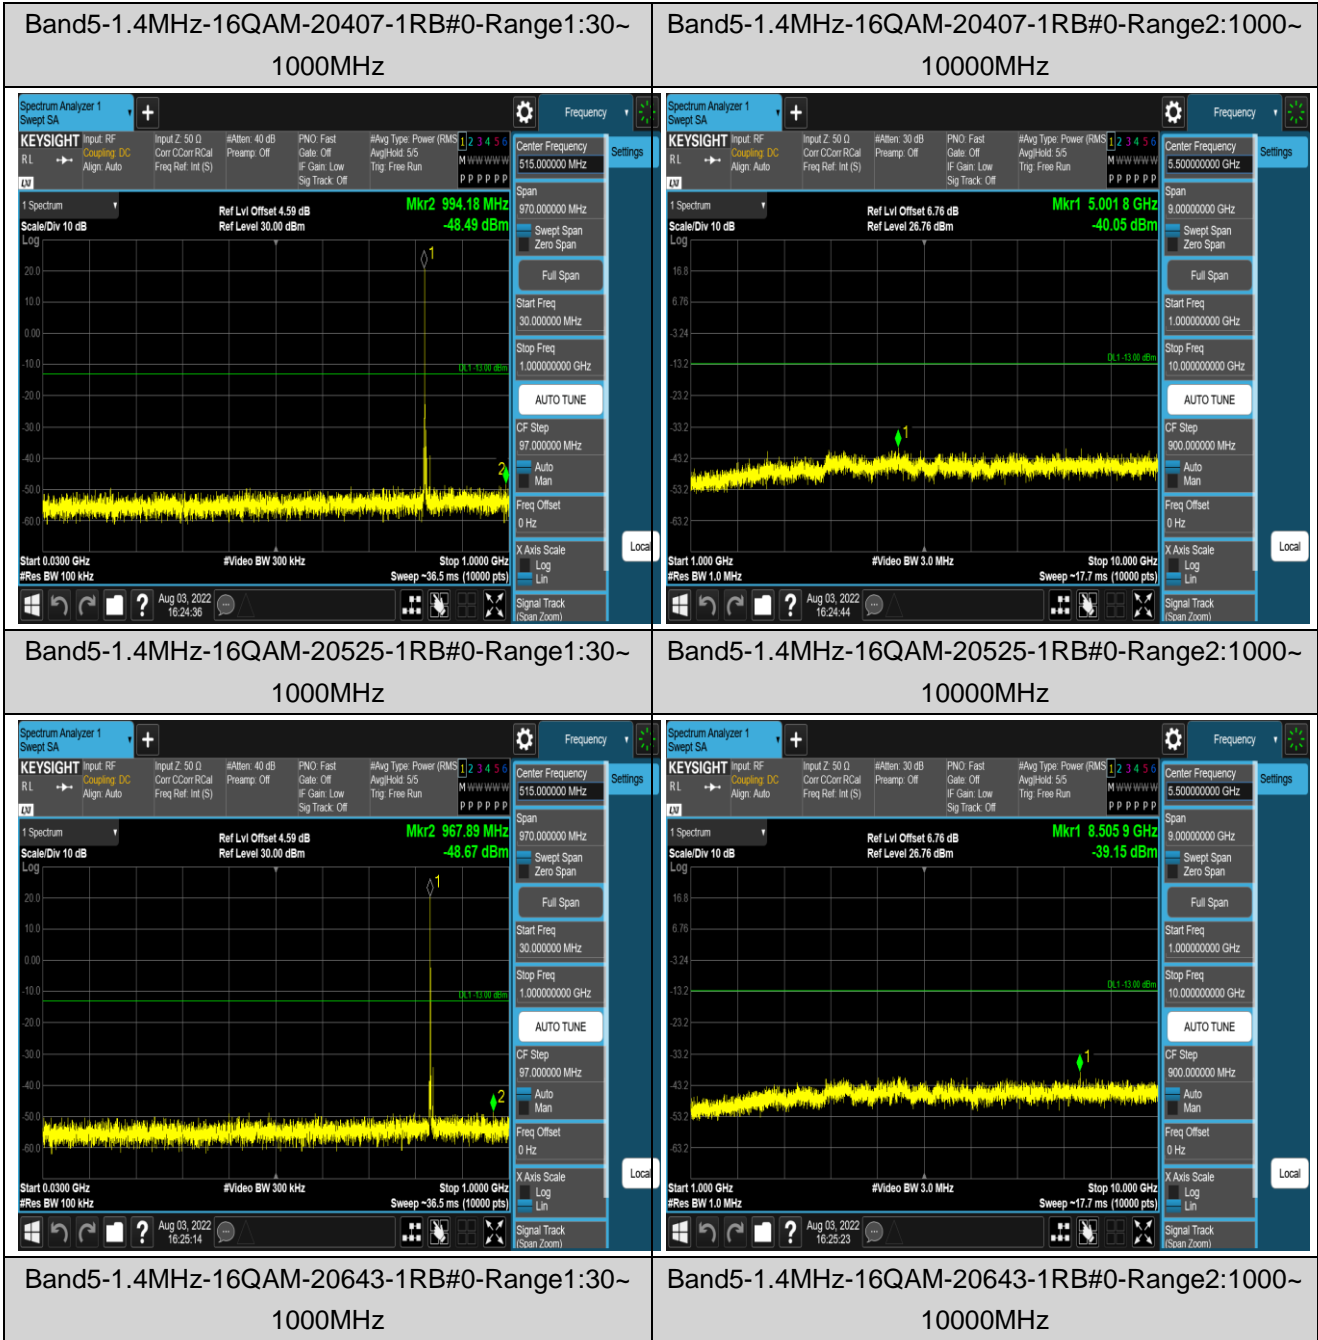

Band2-1.4MHz-16QAM-18900-1RB#0-Range1:30~1000MHz

Band2-1.4MHz-16QAM-18900-1RB#0-Range2:1000~20000MHz

Band2-20MHz-QPSK-19100-1RB#0-Range1:30~1000MHz

Band2-20MHz-QPSK-19100-1RB#0-Range2:1000~20000MHz

Band2-20MHz-16QAM-18700-1RB#0-Range1:30~1000MHz

Band2-20MHz-16QAM-18700-1RB#0-Range2:1000~20000MHz

Band5-1.4MHz-QPSK-20525-1RB#0-Range1:30~1000MHz

Band5-1.4MHz-QPSK-20525-1RB#0-Range2:1000~10000MHz

Band5-1.4MHz-QPSK-20643-1RB#0-Range1:30~1000MHz

Band5-1.4MHz-QPSK-20643-1RB#0-Range2:1000~10000MHz

Band5-10MHz-QPSK-20450-1RB#0-Range1:30~1000MHz

Band5-10MHz-QPSK-20450-1RB#0-Range2:1000~10000MHz

Band5-10MHz-QPSK-20525-1RB#0-Range1:30~1000MHz

Band5-10MHz-QPSK-20525-1RB#0-Range2:1000~10000MHz

Band5-10MHz-16QAM-20600-1RB#0-Range1:30~1000MHz