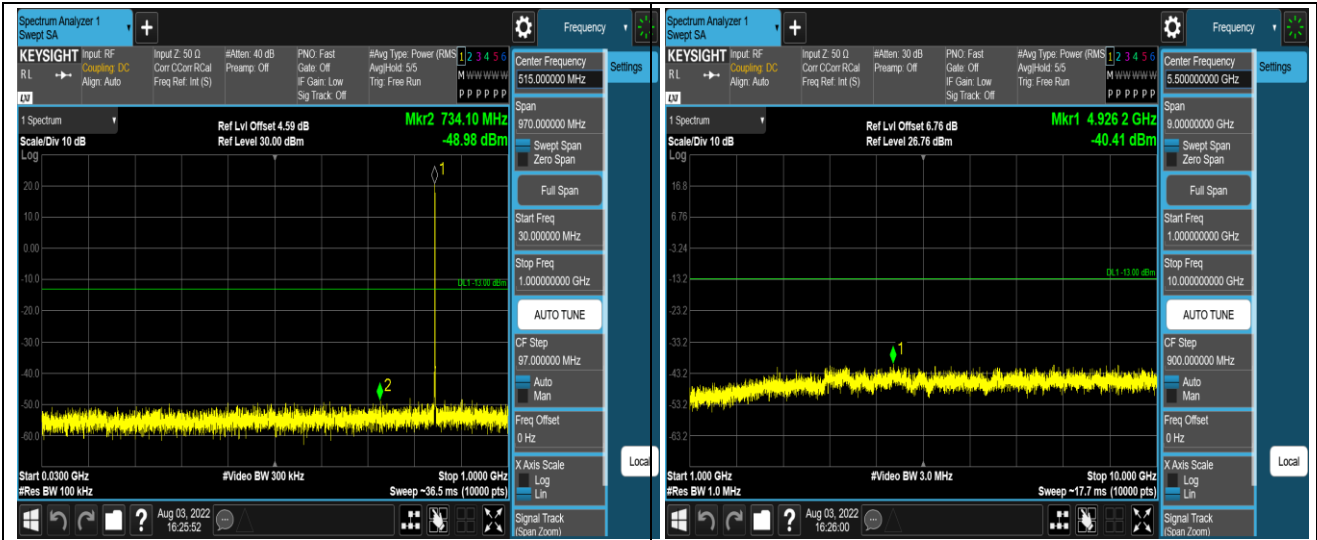

Band2-20MHz-16QAM-18700-1RB#0-Range2:1000~20000MHz

Band5-1.4MHz-QPSK-20525-1RB#0-Range1:30~1000MHz

Band5-1.4MHz-QPSK-20525-1RB#0-Range2:1000~10000MHz

Band5-1.4MHz-QPSK-20643-1RB#0-Range1:30~1000MHz

Band5-1.4MHz-QPSK-20643-1RB#0-Range2:1000~10000MHz

Band5-10MHz-QPSK-20450-1RB#0-Range1:30~1000MHz

Band5-10MHz-QPSK-20450-1RB#0-Range2:1000~10000MHz

Band5-10MHz-QPSK-20525-1RB#0-Range1:30~1000MHz

Band5-10MHz-QPSK-20525-1RB#0-Range2:1000~10000MHz

Band5-10MHz-16QAM-20600-1RB#0-Range1:30~1000MHz