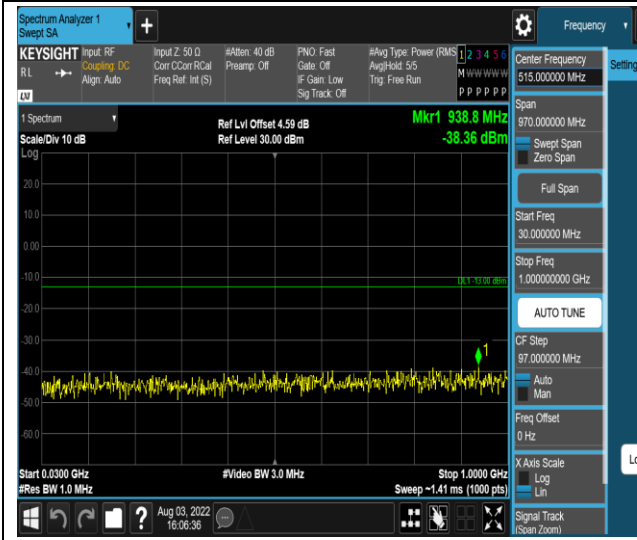

Band2-1.4MHz-16QAM-18900-1RB#0-Range1:30~1000MHz

Band2-1.4MHz-16QAM-18900-1RB#0-Range2:1000~20000MHz

Band2-20MHz-QPSK-19100-1RB#0-Range1:30~1000MHz

Band2-20MHz-QPSK-19100-1RB#0-Range2:1000~20000MHz

Band2-20MHz-16QAM-18700-1RB#0-Range1:30~1000MHz