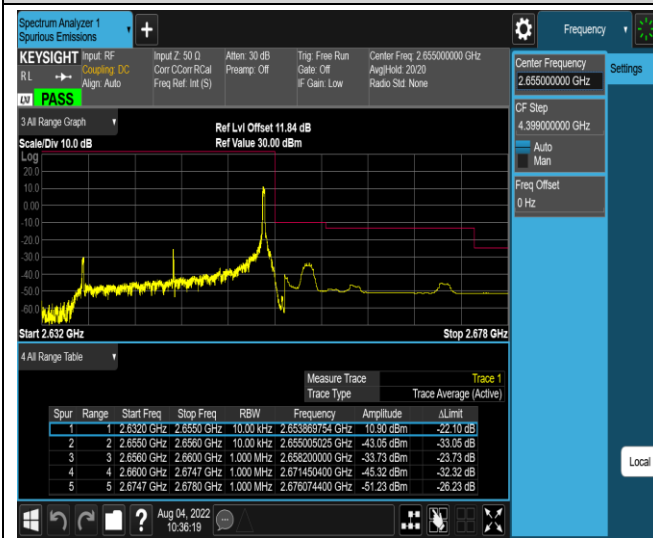

Band41-20MHz-QPSK-41140-1RB#99

Band41-20MHz-16QAM-40140-1RB#0