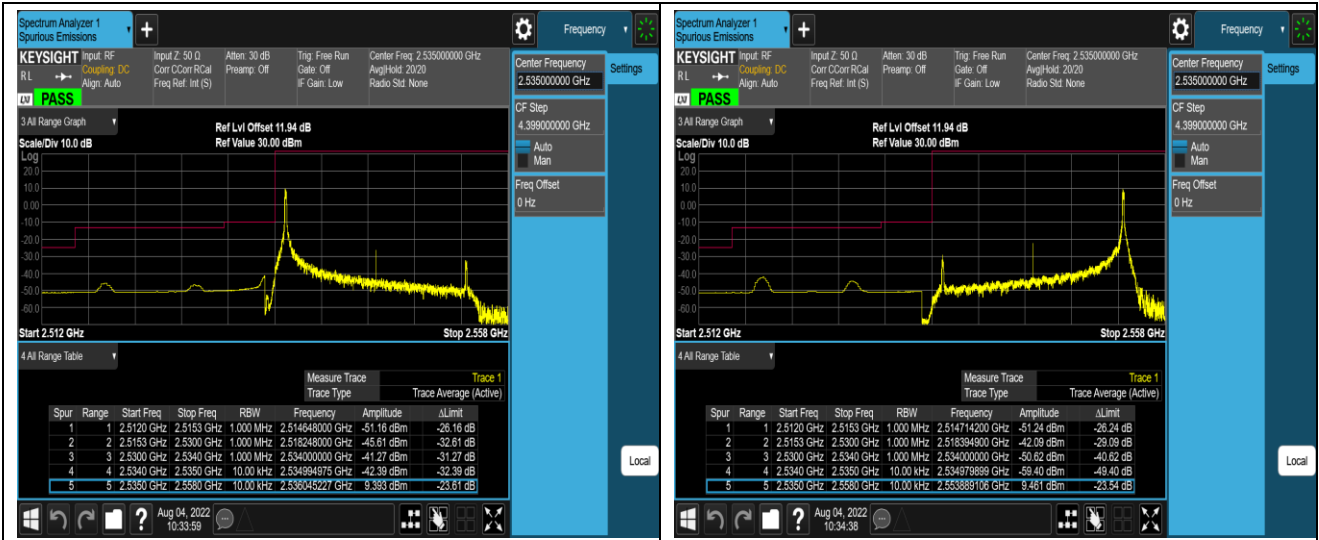

Band41-20MHz-QPSK-41140-100RB#0

Band41-20MHz-16QAM-40140-1RB#0

Band41-20MHz-16QAM-40140-1RB#99

Band66-1.4MHz-QPSK-131979-6RB#0

Band66-1.4MHz-QPSK-132665-1RB#0

Band66-1.4MHz-QPSK-132665-1RB#5

Band66-1.4MHz-QPSK-132665-6RB#0