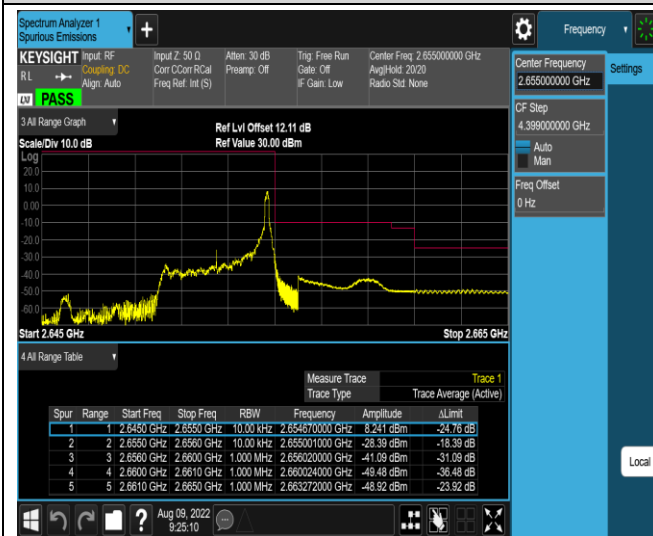

Band41-5MHz-16QAM-41215-1RB#24

Band41-20MHz-QPSK-40140-1RB#0