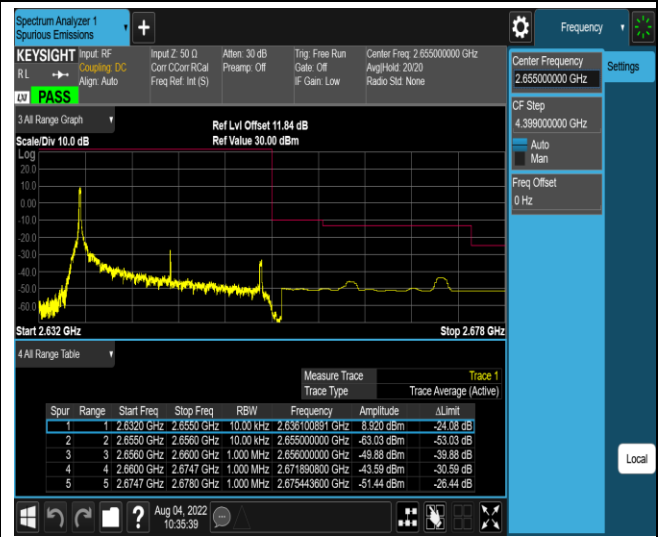

Band41-5MHz-16QAM-41215-1RB#24

Band41-5MHz-16QAM-41215-25RB#0

Band41-20MHz-QPSK-40140-1RB#0

Band41-20MHz-QPSK-40140-1RB#99

Band41-20MHz-QPSK-40140-100RB#0

Band41-20MHz-QPSK-41140-1RB#0

Band41-20MHz-QPSK-41140-1RB#99