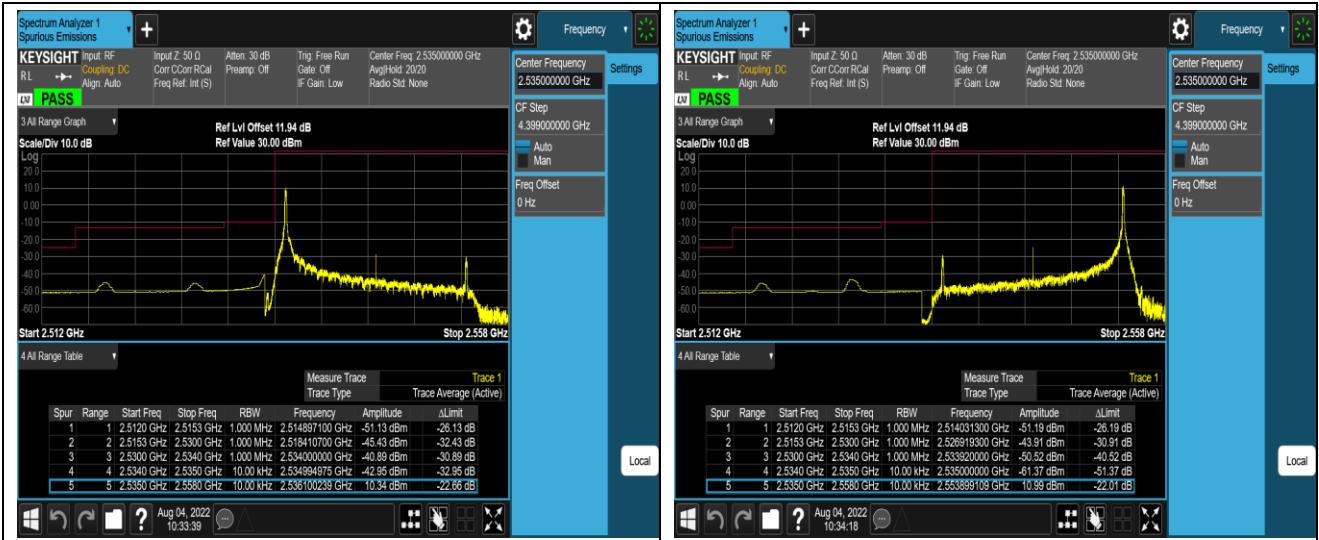

Band41-20MHz-QPSK-40140-1RB#0

Band41-20MHz-QPSK-40140-1RB#99

Band41-20MHz-QPSK-40140-100RB#0

Band41-20MHz-QPSK-41140-1RB#0