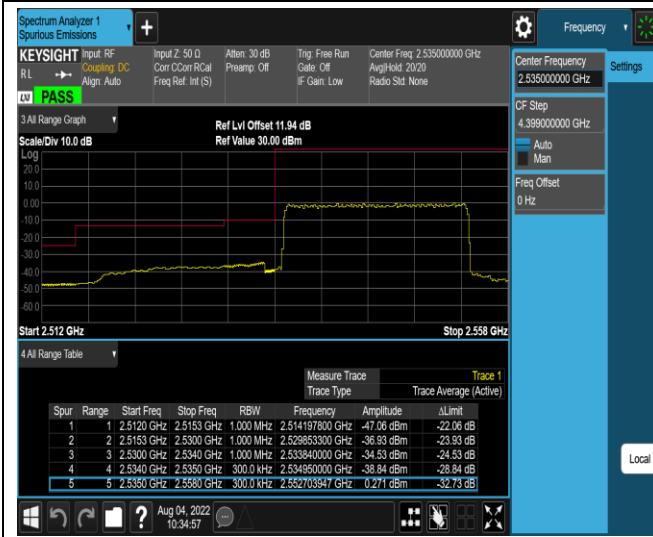

Band41-5MHz-16QAM-41215-1RB#24

Band41-5MHz-16QAM-41215-25RB#0

Band41-20MHz-QPSK-40140-1RB#0

Band41-20MHz-QPSK-40140-1RB#99

Band41-20MHz-QPSK-40140-100RB#0

Band41-20MHz-QPSK-41140-1RB#0

Band41-20MHz-QPSK-41140-1RB#99