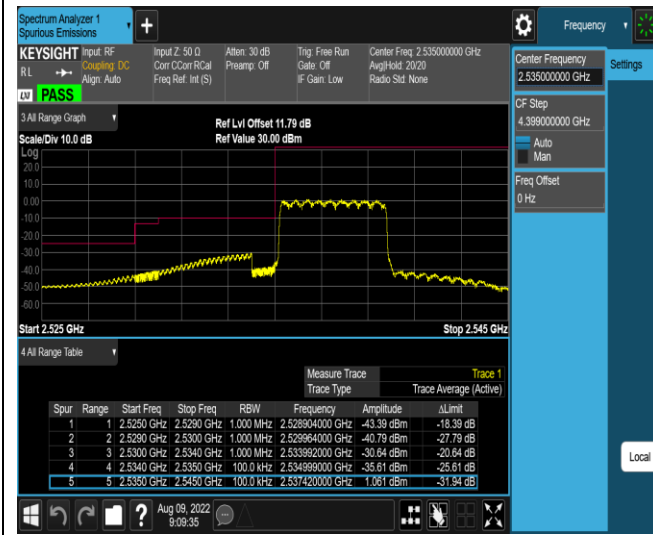

Band41-5MHz-QPSK-41215-1RB#0

Band41-5MHz-QPSK-41215-1RB#24

Band41-5MHz-QPSK-41215-25RB#0

Band41-5MHz-16QAM-40065-1RB#0

Band41-5MHz-16QAM-40065-1RB#24

Band41-5MHz-16QAM-40065-25RB#0

Band41-5MHz-16QAM-41215-1RB#0