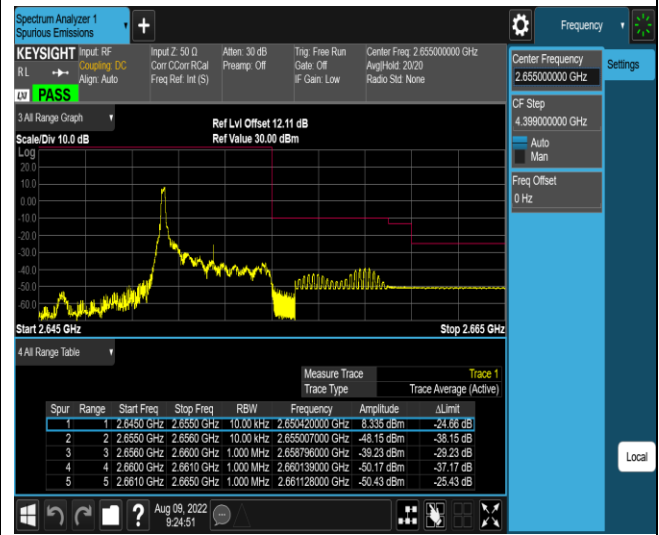

Band41-5MHz-QPSK-41215-1RB#0

Band41-5MHz-QPSK-41215-1RB#24

Band41-5MHz-QPSK-41215-25RB#0

Band41-5MHz-16QAM-40065-1RB#0

Band41-5MHz-16QAM-40065-1RB#24

Band41-5MHz-16QAM-40065-25RB#0

Band41-5MHz-16QAM-41215-1RB#0