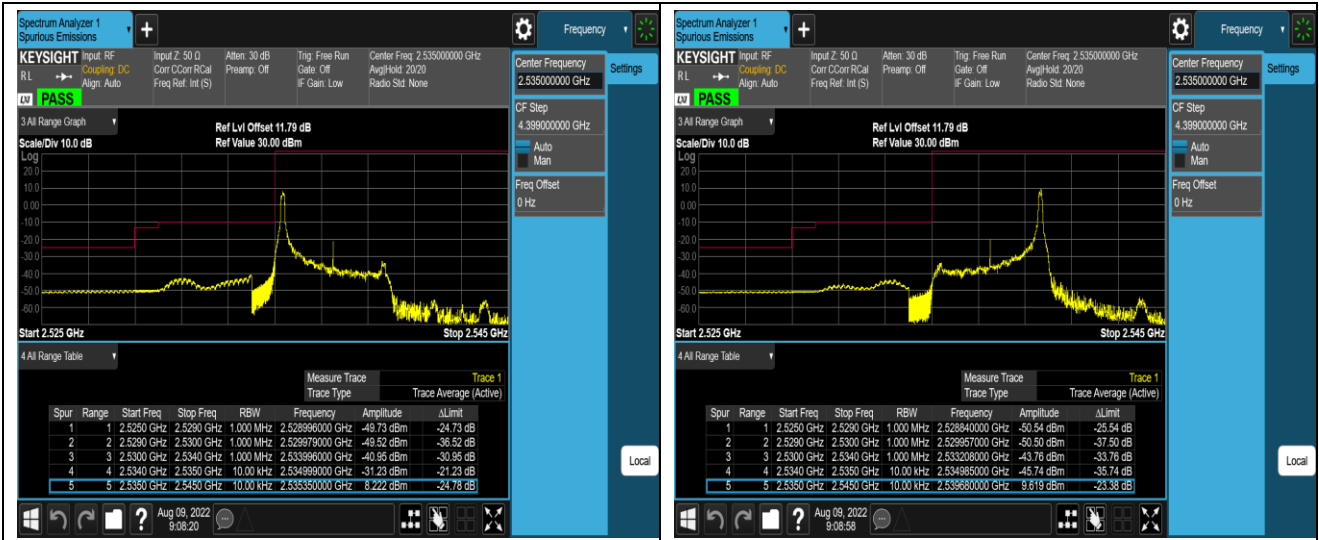

Band41-5MHz-QPSK-41215-1RB#0

Band41-5MHz-QPSK-41215-1RB#24

Band41-5MHz-QPSK-41215-25RB#0

Band41-5MHz-16QAM-40065-1RB#0

Band41-5MHz-16QAM-40065-1RB#24

Band41-5MHz-16QAM-40065-25RB#0

Band41-5MHz-16QAM-41215-1RB#0