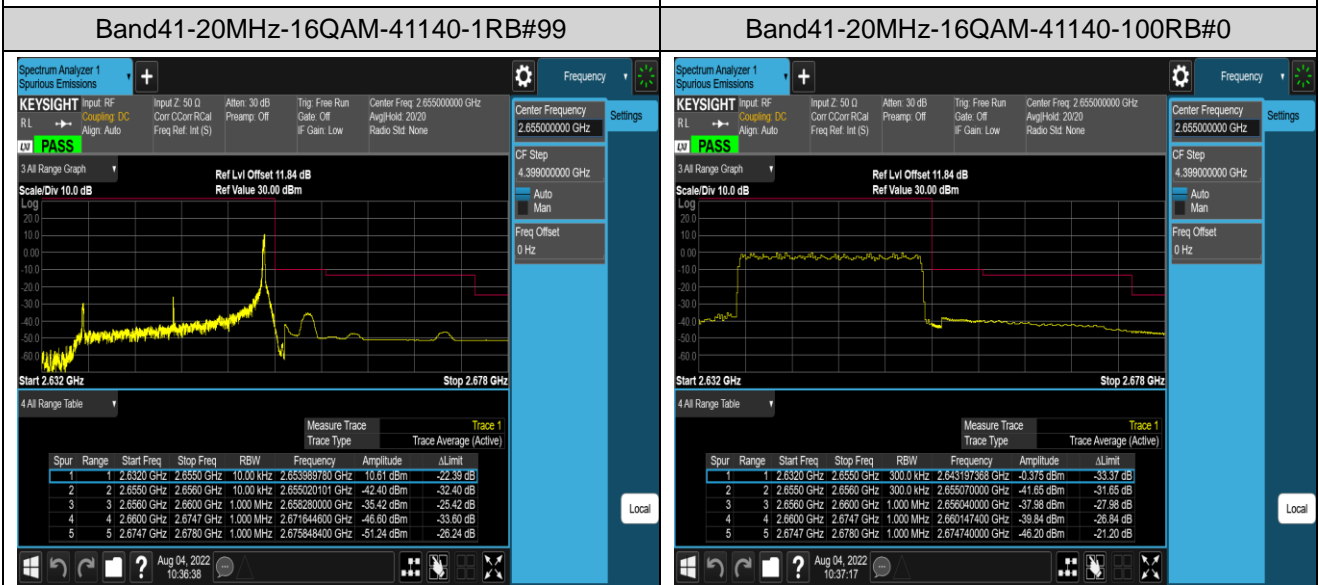

Band41-20MHz-QPSK-41140-100RB#0

Band41-20MHz-16QAM-40140-1RB#0

Band41-20MHz-16QAM-40140-1RB#99

Band66-1.4MHz-QPSK-131979-6RB#0

Band66-1.4MHz-QPSK-132665-1RB#0

Band66-1.4MHz-QPSK-132665-1RB#5

Band66-1.4MHz-QPSK-132665-6RB#0