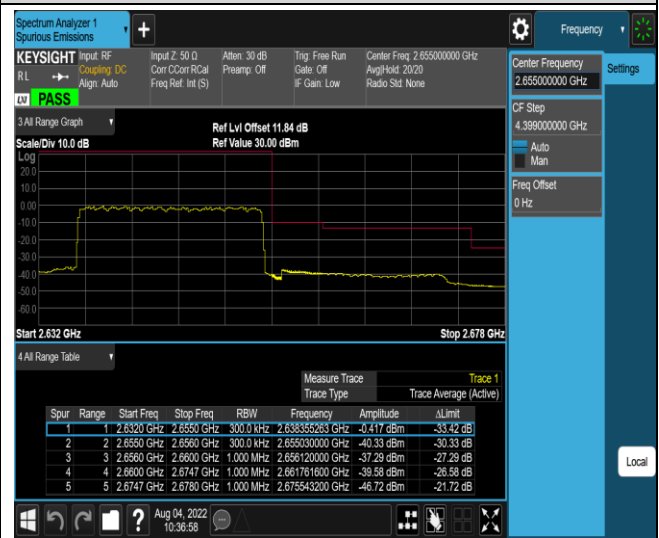

Band41-20MHz-QPSK-41140-100RB#0

Band41-20MHz-16QAM-40140-1RB#99