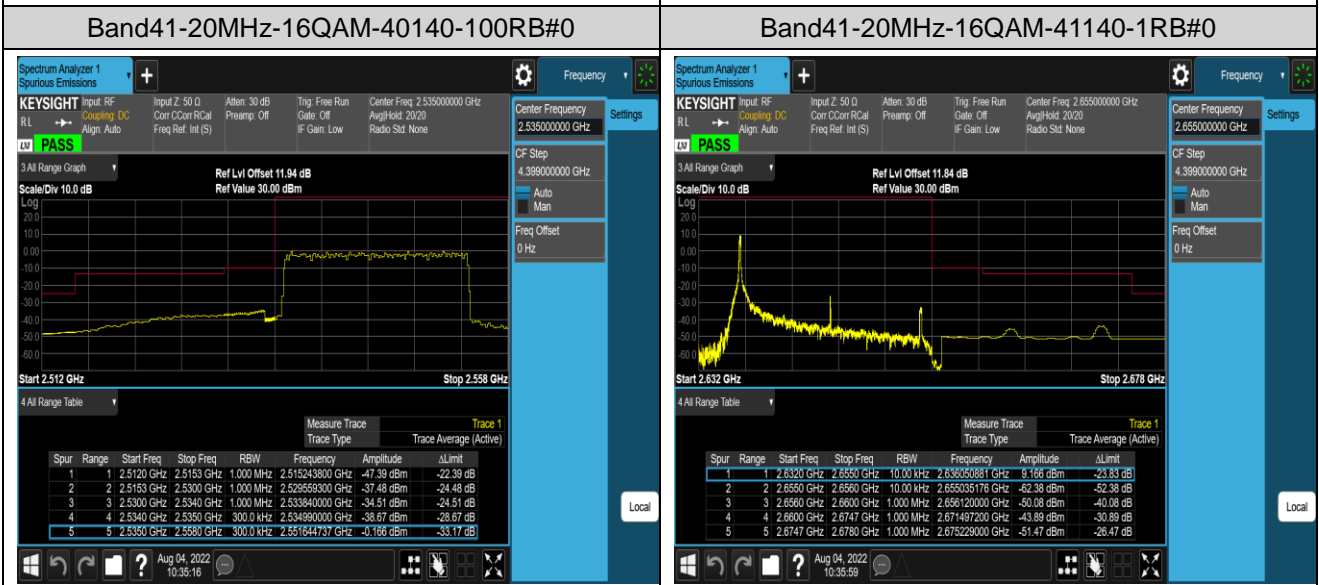

Band41-20MHz-QPSK-41140-100RB#0

Band41-20MHz-16QAM-40140-1RB#0

Band41-20MHz-16QAM-40140-1RB#99

Band66-1.4MHz-QPSK-131979-6RB#0

Band66-1.4MHz-QPSK-132665-1RB#0

Band66-1.4MHz-QPSK-132665-1RB#5

Band66-1.4MHz-QPSK-132665-6RB#0