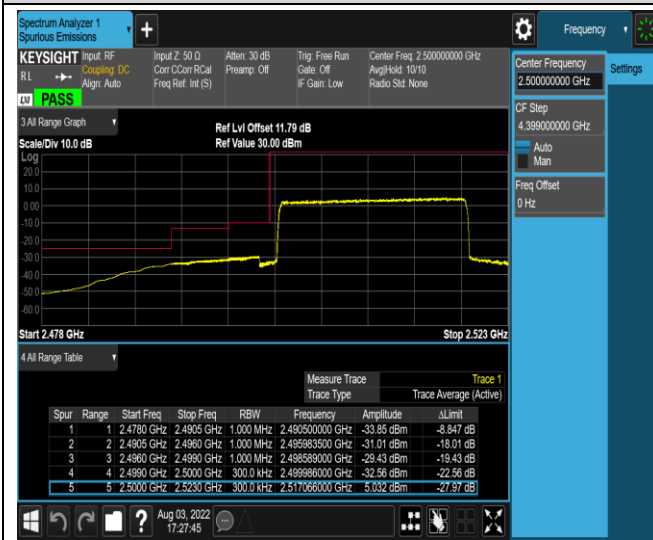

Band7-20MHz-QPSK-20850-100RB#0

Band7-20MHz-QPSK-21350-1RB#0

Band7-20MHz-QPSK-21350-1RB#99

Band7-20MHz-QPSK-21350-100RB#0

Band7-20MHz-16QAM-20850-1RB#0

Band7-20MHz-16QAM-20850-1RB#99

Band7-20MHz-16QAM-20850-100RB#0

Band7-20MHz-16QAM-21350-1RB#0

Band7-20MHz-16QAM-21350-1RB#99

Band7-20MHz-16QAM-21350-100RB#0

Band12-1.4MHz-QPSK-23017-1RB#0

Band12-1.4MHz-QPSK-23017-1RB#5

Band12-1.4MHz-QPSK-23017-6RB#0

Band12-1.4MHz-QPSK-23173-1RB#0