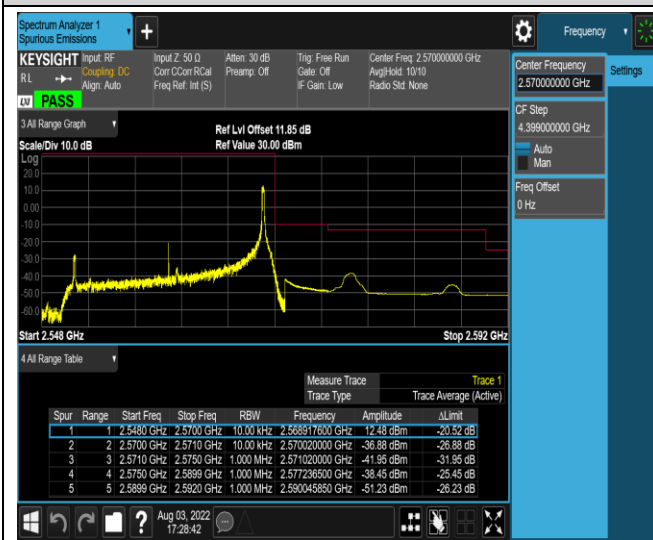

Band7-20MHz-16QAM-21350-1RB#99

Band12-1.4MHz-QPSK-23017-1RB#0