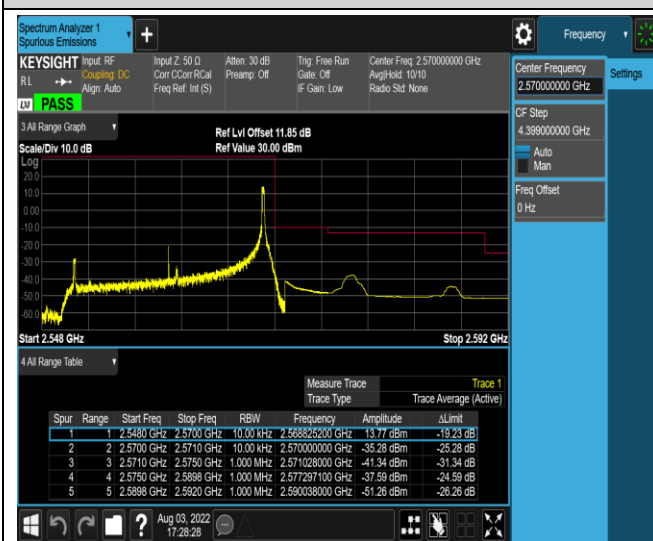

Band7-20MHz-QPSK-20850-100RB#0

Band7-20MHz-QPSK-21350-1RB#0

Band7-20MHz-QPSK-21350-1RB#99

Band7-20MHz-QPSK-21350-100RB#0

Band7-20MHz-16QAM-20850-1RB#0

Band7-20MHz-16QAM-20850-1RB#99

Band7-20MHz-16QAM-20850-100RB#0