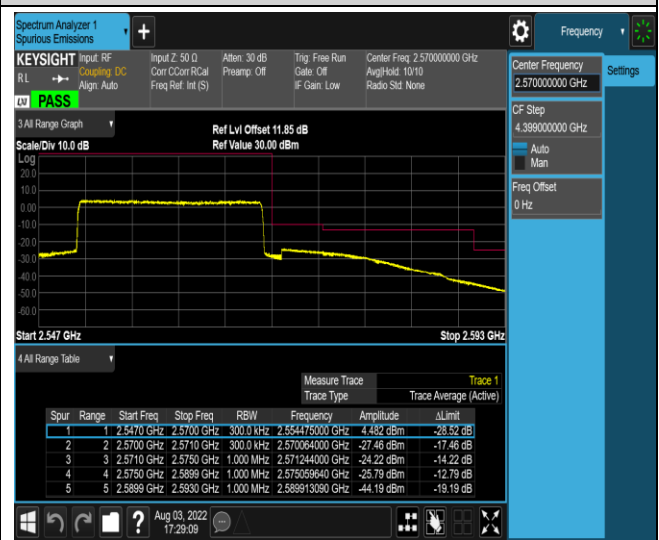

Band7-20MHz-16QAM-21350-1RB#0

Band7-20MHz-16QAM-21350-1RB#99

Band7-20MHz-16QAM-21350-100RB#0

Band12-1.4MHz-QPSK-23017-1RB#0

Band12-1.4MHz-QPSK-23017-1RB#5

Band12-1.4MHz-QPSK-23017-6RB#0

Band12-1.4MHz-QPSK-23173-1RB#0