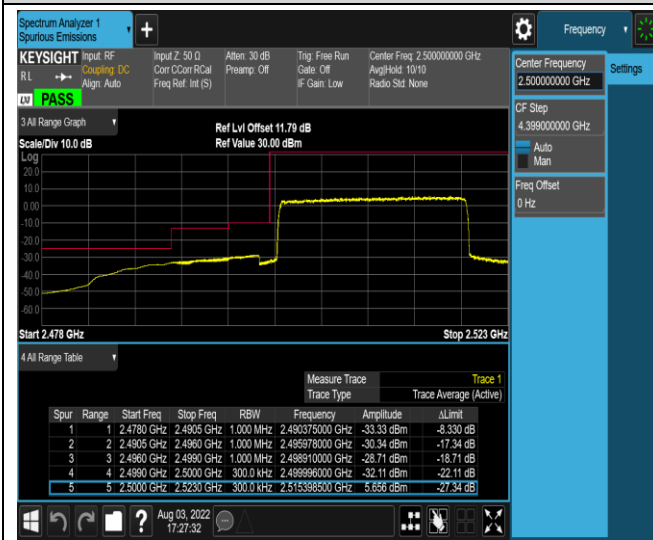

Band7-20MHz-QPSK-20850-100RB#0

Band7-20MHz-QPSK-21350-1RB#0

Band7-20MHz-QPSK-21350-1RB#99

Band7-20MHz-QPSK-21350-100RB#0

Band7-20MHz-16QAM-20850-1RB#0

Band7-20MHz-16QAM-20850-1RB#99

Band7-20MHz-16QAM-20850-100RB#0

Band7-20MHz-16QAM-21350-1RB#0

Band7-20MHz-16QAM-21350-1RB#99

Band7-20MHz-16QAM-21350-100RB#0

Band12-1.4MHz-QPSK-23017-1RB#0

Band12-1.4MHz-QPSK-23017-1RB#5

Band12-1.4MHz-QPSK-23017-6RB#0

Band12-1.4MHz-QPSK-23173-1RB#0