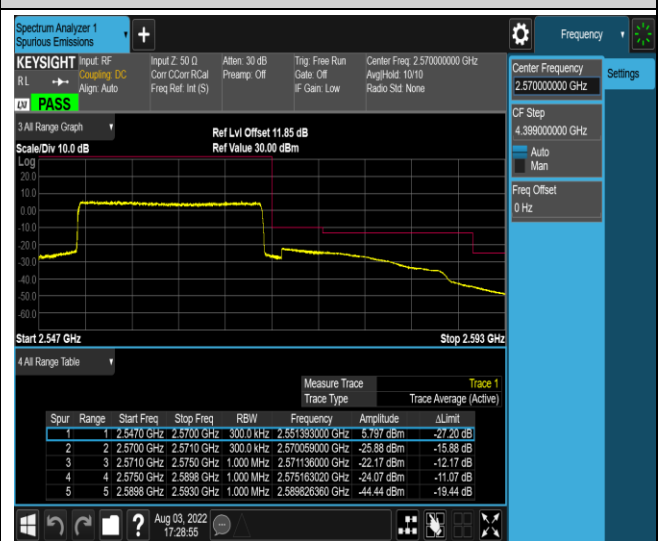

Band7-20MHz-QPSK-20850-100RB#0

Band7-20MHz-QPSK-21350-1RB#0

Band7-20MHz-QPSK-21350-1RB#99

Band7-20MHz-QPSK-21350-100RB#0

Band7-20MHz-16QAM-20850-1RB#0

Band7-20MHz-16QAM-20850-1RB#99

Band7-20MHz-16QAM-20850-100RB#0

Band7-20MHz-16QAM-21350-1RB#0

Band7-20MHz-16QAM-21350-1RB#99

Band7-20MHz-16QAM-21350-100RB#0

Band12-1.4MHz-QPSK-23017-1RB#0

Band12-1.4MHz-QPSK-23017-1RB#5

Band12-1.4MHz-QPSK-23017-6RB#0

Band12-1.4MHz-QPSK-23173-1RB#0