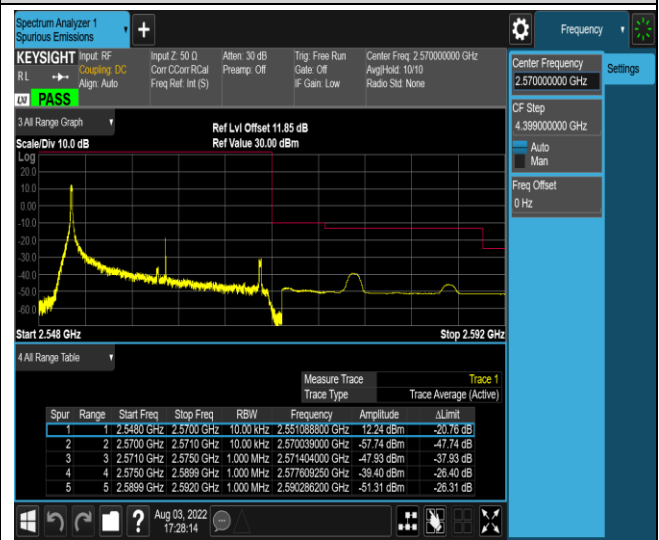

Band7-20MHz-16QAM-21350-1RB#0

Band7-20MHz-16QAM-21350-100RB#0