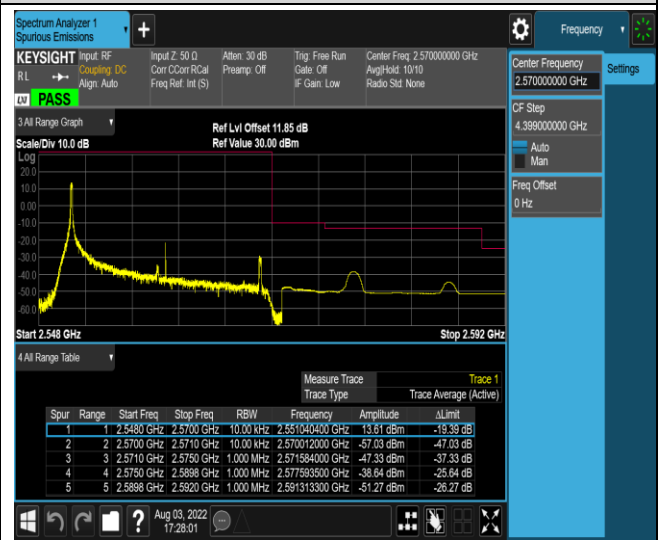

Band7-20MHz-QPSK-20850-100RB#0

Band7-20MHz-QPSK-21350-1RB#0

Band7-20MHz-QPSK-21350-1RB#99

Band7-20MHz-QPSK-21350-100RB#0

Band7-20MHz-16QAM-20850-1RB#0

Band7-20MHz-16QAM-20850-1RB#99

Band7-20MHz-16QAM-20850-100RB#0