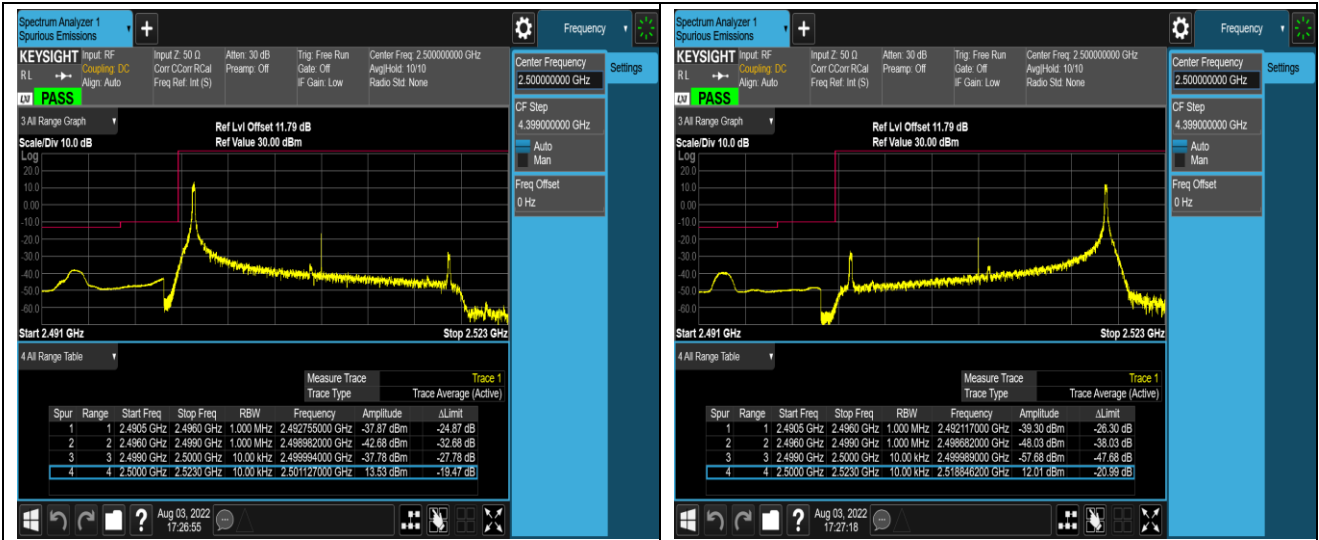

Band7-20MHz-QPSK-20850-100RB#0

Band7-20MHz-QPSK-21350-1RB#0

Band7-20MHz-QPSK-21350-1RB#99

Band7-20MHz-QPSK-21350-100RB#0

Band7-20MHz-16QAM-20850-1RB#0

Band7-20MHz-16QAM-20850-1RB#99

Band7-20MHz-16QAM-20850-100RB#0