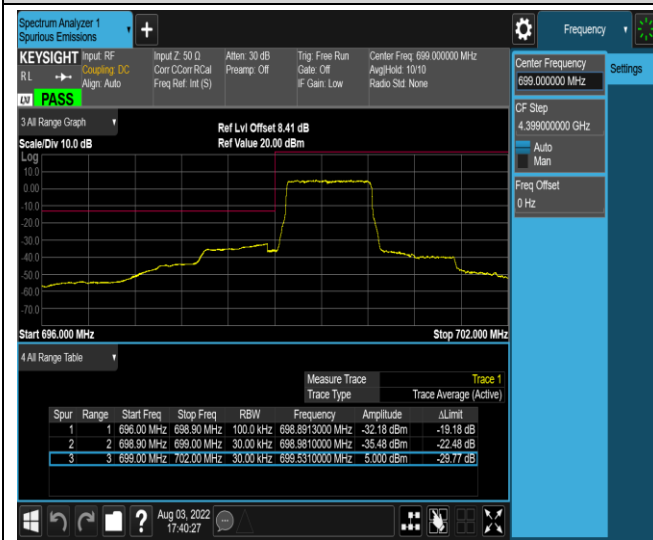

Band7-20MHz-16QAM-21350-1RB#0

Band7-20MHz-16QAM-21350-1RB#99

Band7-20MHz-16QAM-21350-100RB#0

Band12-1.4MHz-QPSK-23017-1RB#0

Band12-1.4MHz-QPSK-23017-1RB#5

Band12-1.4MHz-QPSK-23017-6RB#0

Band12-1.4MHz-QPSK-23173-1RB#0