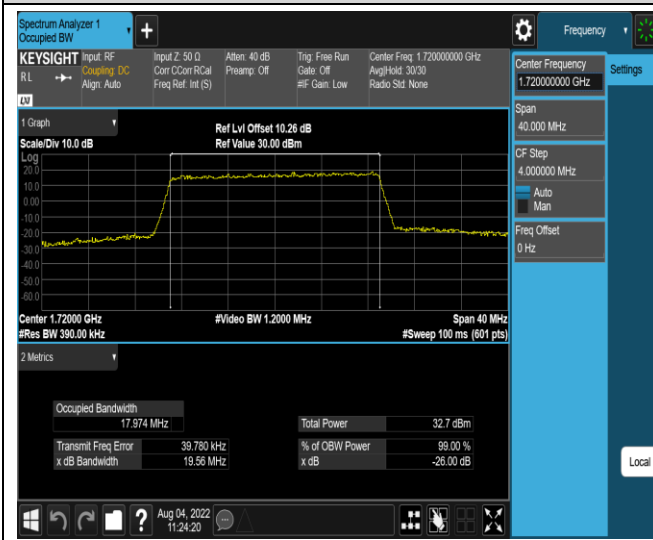

Band66-20MHz-QPSK-132072-100RB#0

Band66-20MHz-QPSK-132572-100RB#0