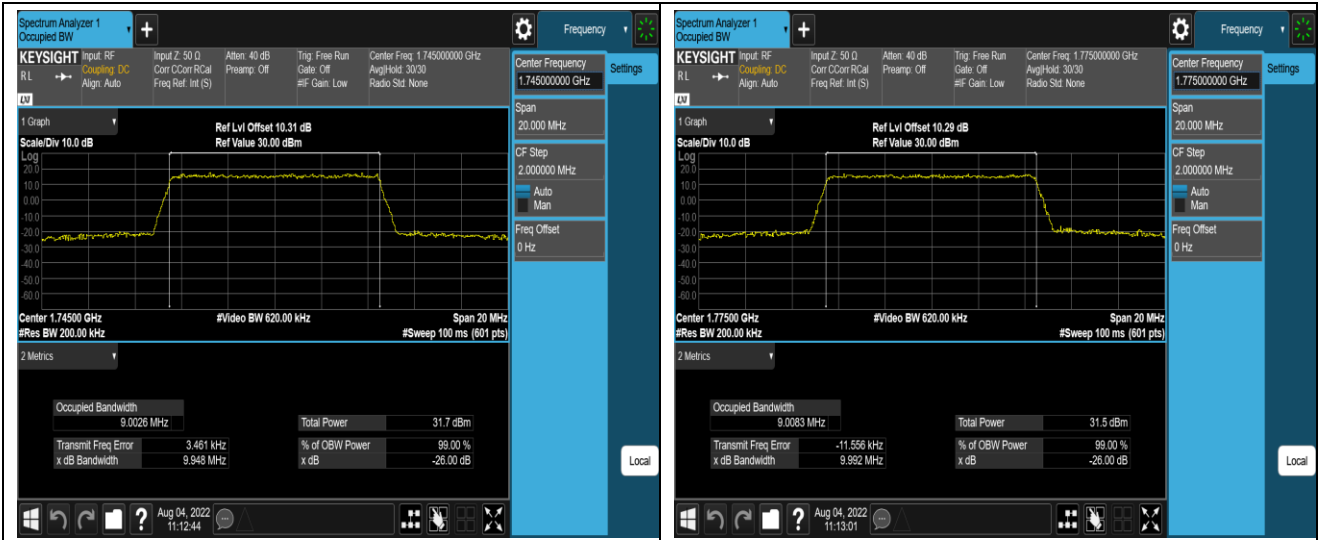

Band66-10MHz-QPSK-132322-50RB#0

Band66-10MHz-QPSK-132622-50RB#0

Band66-10MHz-16QAM-132022-50RB#0

Band66-10MHz-16QAM-132322-50RB#0

Band66-10MHz-16QAM-132622-50RB#0

Band66-15MHz-QPSK-132047-75RB#0

Band66-15MHz-QPSK-132322-75RB#0