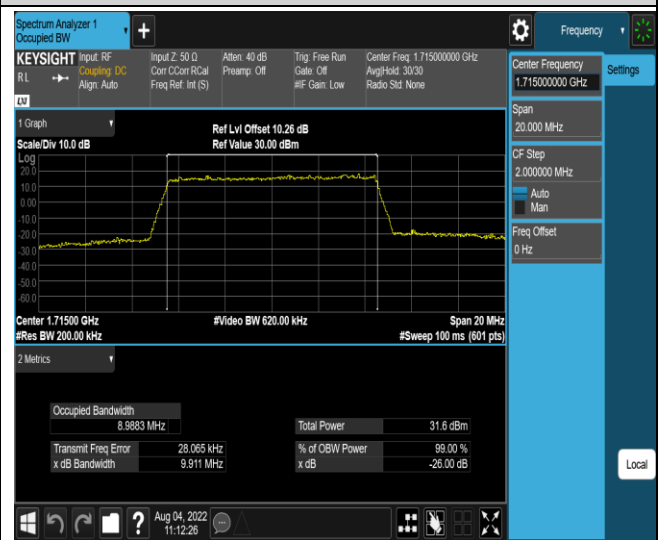

Band66-10MHz-QPSK-132322-50RB#0

Band66-10MHz-QPSK-132622-50RB#0

Band66-10MHz-16QAM-132022-50RB#0

Band66-10MHz-16QAM-132322-50RB#0

Band66-10MHz-16QAM-132622-50RB#0

Band66-15MHz-QPSK-132047-75RB#0

Band66-15MHz-QPSK-132322-75RB#0