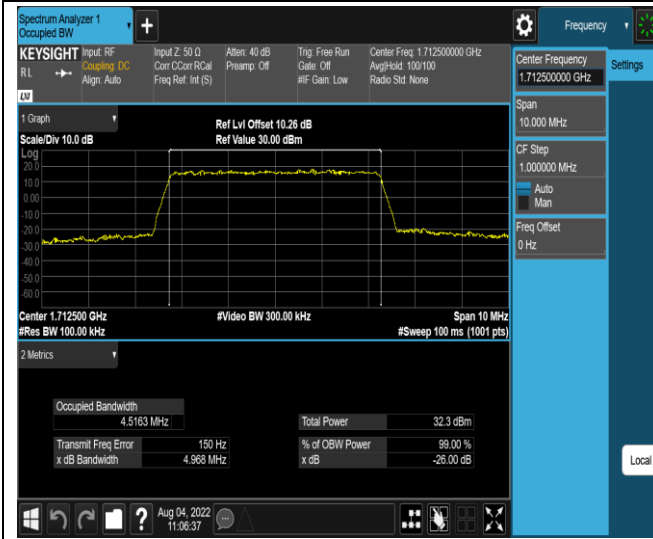

Band66-5MHz-QPSK-131997-25RB#0

Band66-5MHz-QPSK-132647-25RB#0