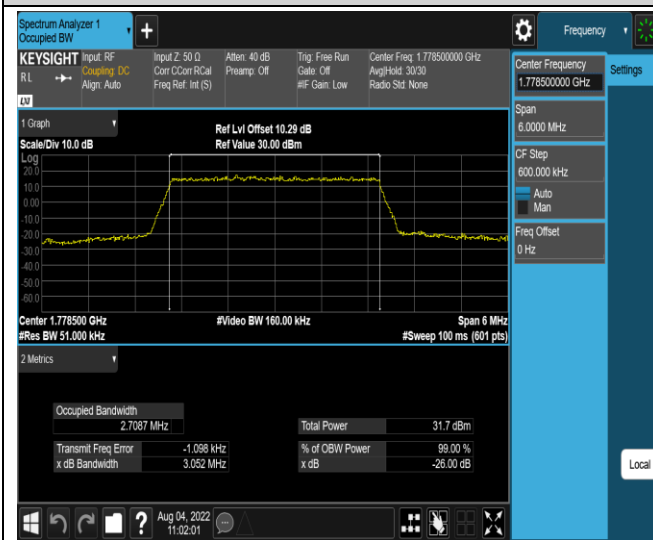

Band66-1.4MHz-16QAM-132665-6RB#0

Band66-3MHz-QPSK-131987-15RB#0

Band66-3MHz-QPSK-132322-15RB#0

Band66-3MHz-QPSK-132657-15RB#0

Band66-3MHz-16QAM-131987-15RB#0

Band66-3MHz-16QAM-132322-15RB#0

Band66-3MHz-16QAM-132657-15RB#0