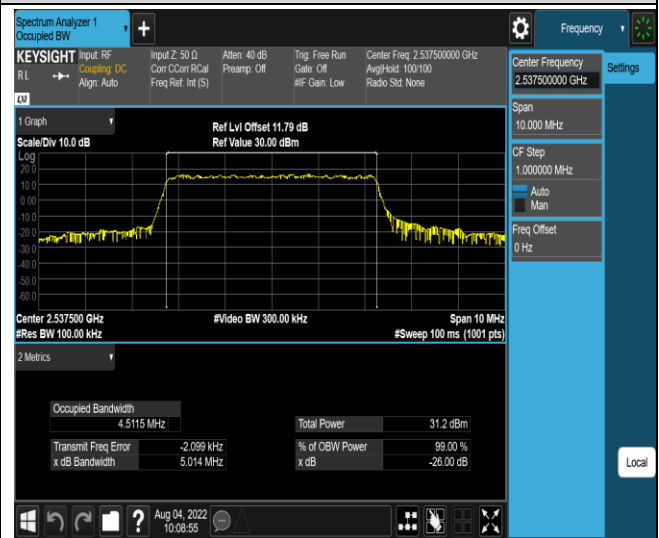

Band41-5MHz-16QAM-40065-25RB#0

Band41-5MHz-16QAM-41215-25RB#0