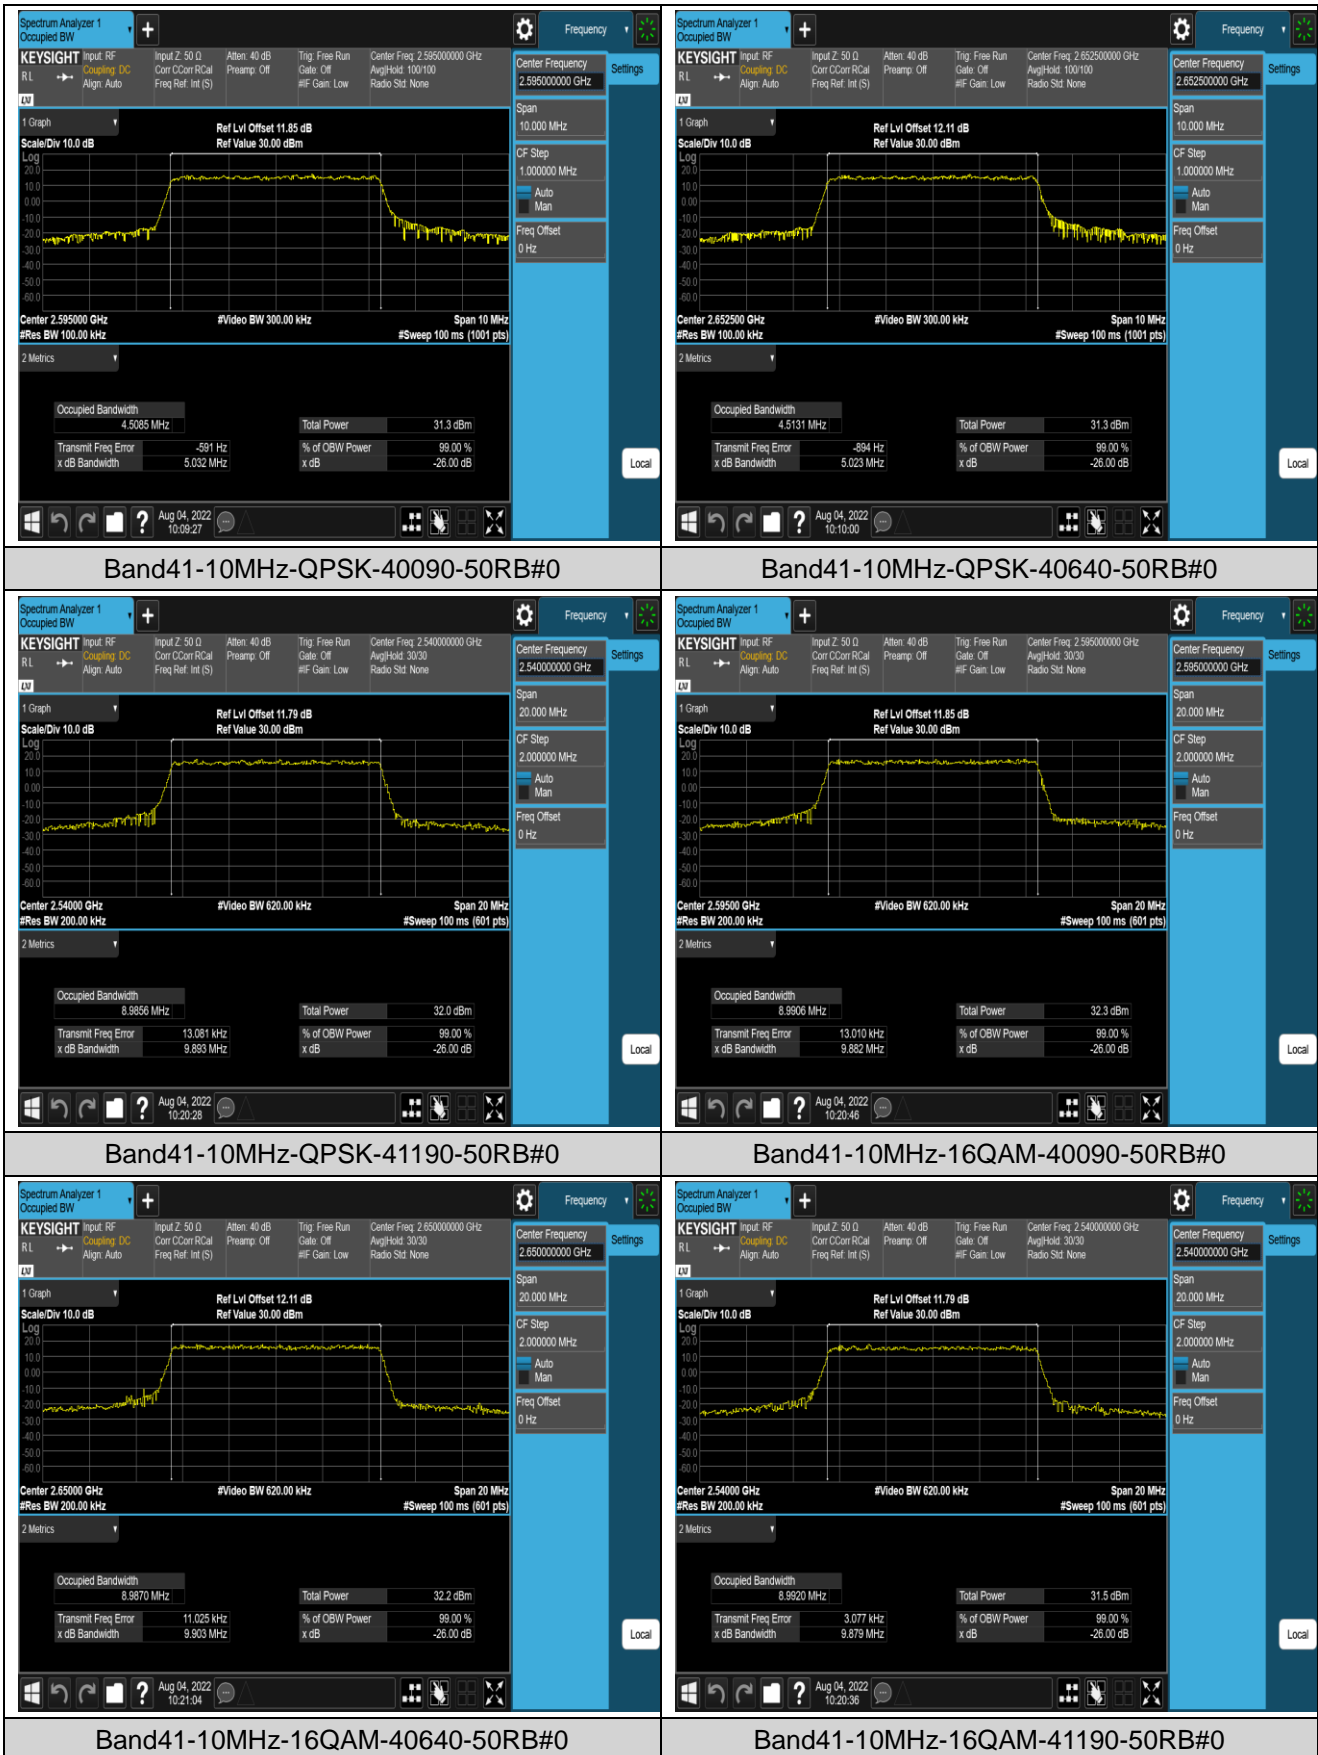

Band41-5MHz-16QAM-40640-25RB#0

Band41-5MHz-16QAM-41215-25RB#0