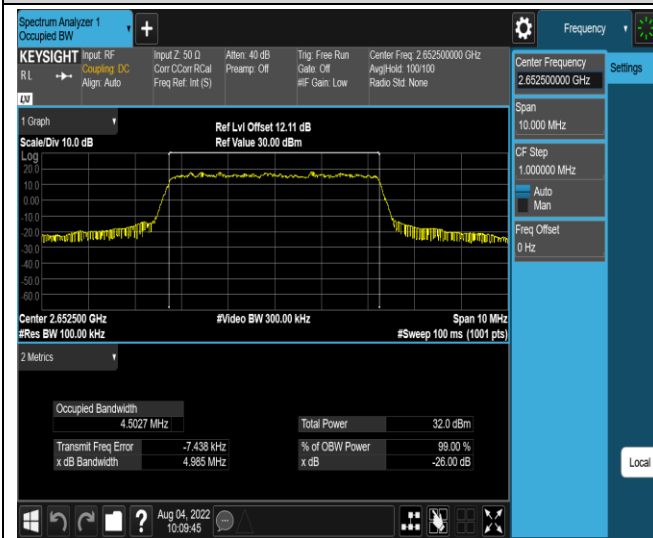

Band41-5MHz-QPSK-41215-25RB#0

Band41-5MHz-16QAM-40640-25RB#0