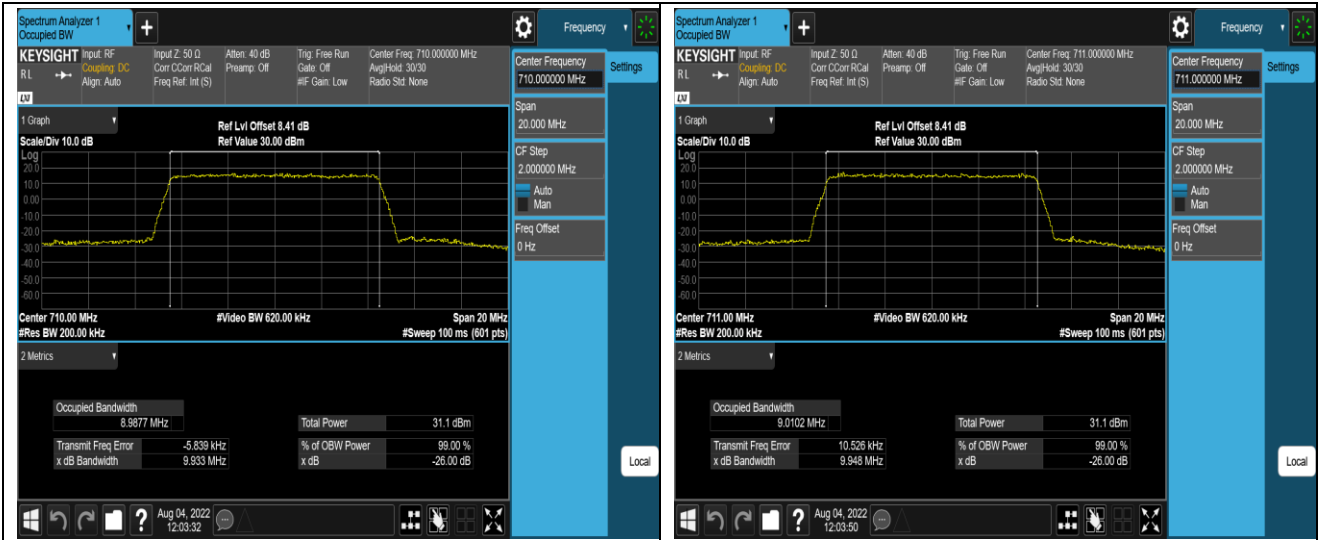

Band17-10MHz-QPSK-23790-50RB#0

Band17-10MHz-QPSK-23800-50RB#0

Band17-10MHz-16QAM-23780-50RB#0

Band17-10MHz-16QAM-23790-50RB#0

Band17-10MHz-16QAM-23800-50RB#0

Band41-5MHz-QPSK-40065-25RB#0

Band41-5MHz-QPSK-40640-25RB#0