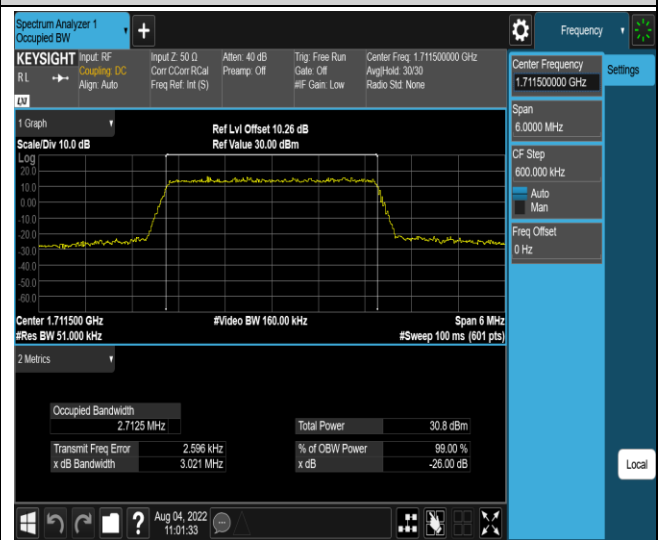

Band66-1.4MHz-16QAM-132665-6RB#0

Band66-3MHz-QPSK-131987-15RB#0

Band66-3MHz-QPSK-132322-15RB#0

Band66-3MHz-QPSK-132657-15RB#0

Band66-3MHz-16QAM-131987-15RB#0

Band66-3MHz-16QAM-132322-15RB#0

Band66-3MHz-16QAM-132657-15RB#0