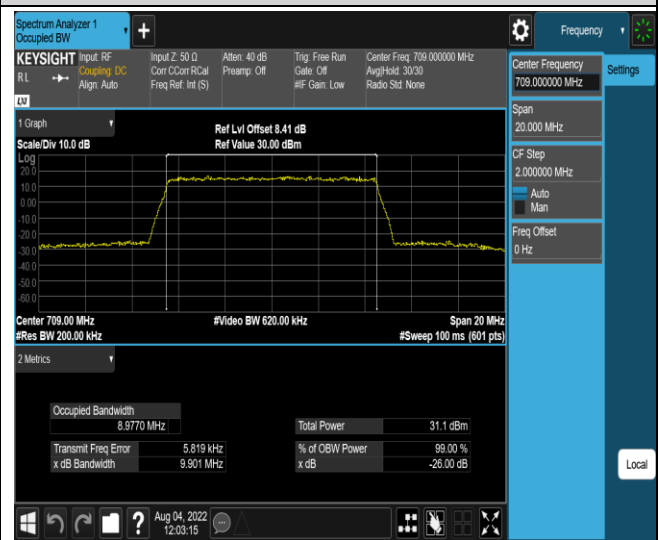

Band17-10MHz-QPSK-23790-50RB#0

Band17-10MHz-QPSK-23800-50RB#0

Band17-10MHz-16QAM-23780-50RB#0

Band17-10MHz-16QAM-23790-50RB#0

Band17-10MHz-16QAM-23800-50RB#0

Band41-5MHz-QPSK-40065-25RB#0

Band41-5MHz-QPSK-40640-25RB#0