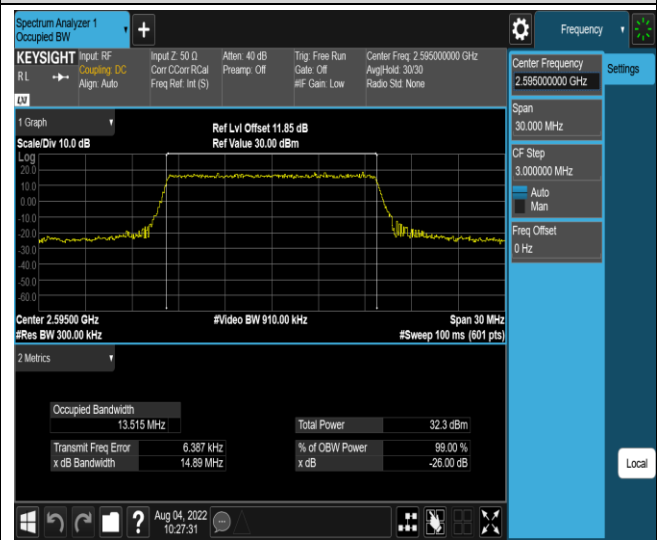

Band41-5MHz-QPSK-41215-25RB#0

Band41-5MHz-16QAM-40065-25RB#0

Band41-5MHz-16QAM-40640-25RB#0

Band41-5MHz-16QAM-41215-25RB#0

Band41-15MHz-QPSK-40115-75RB#0

Band41-15MHz-QPSK-40640-75RB#0

Band41-15MHz-QPSK-41165-75RB#0