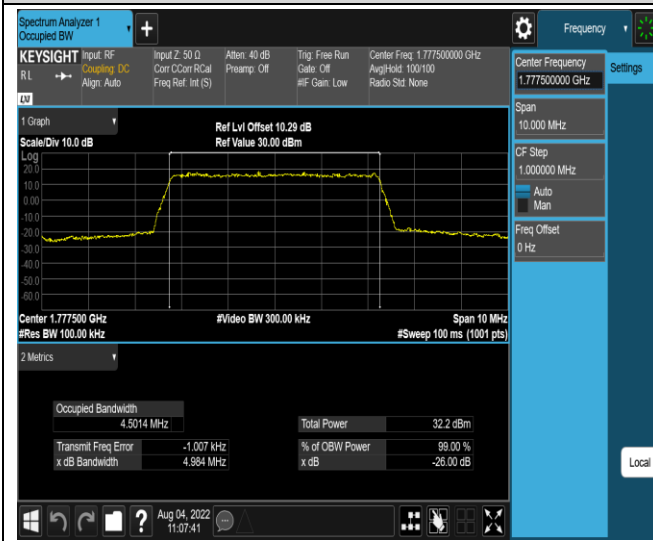

Band66-5MHz-QPSK-132647-25RB#0

Band66-5MHz-16QAM-132322-25RB#0