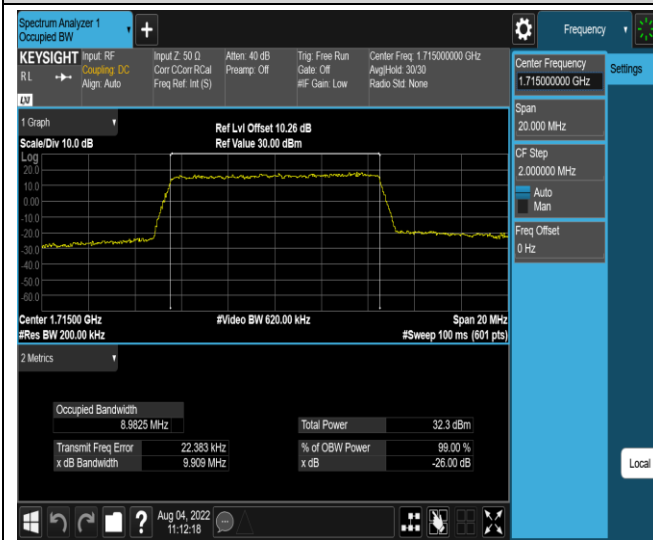

Band66-10MHz-QPSK-132022-50RB#0

Band66-10MHz-QPSK-132622-50RB#0