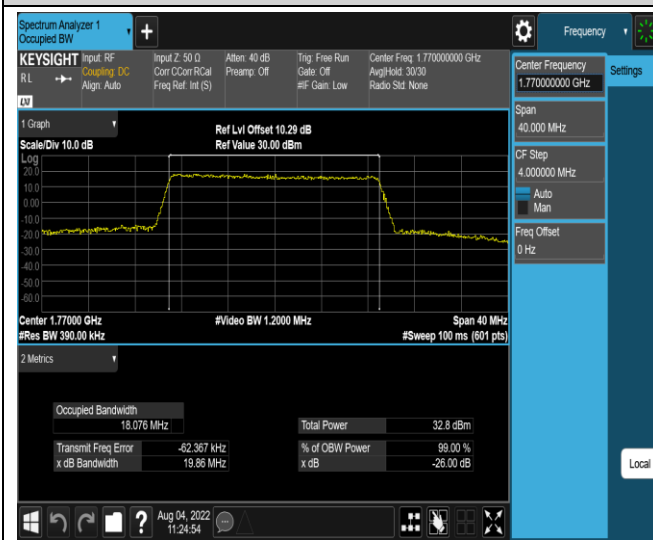

Band66-20MHz-16QAM-132072-100RB#0

Band66-20MHz-16QAM-132322-100RB#0

Band66-20MHz-16QAM-132572-100RB#0