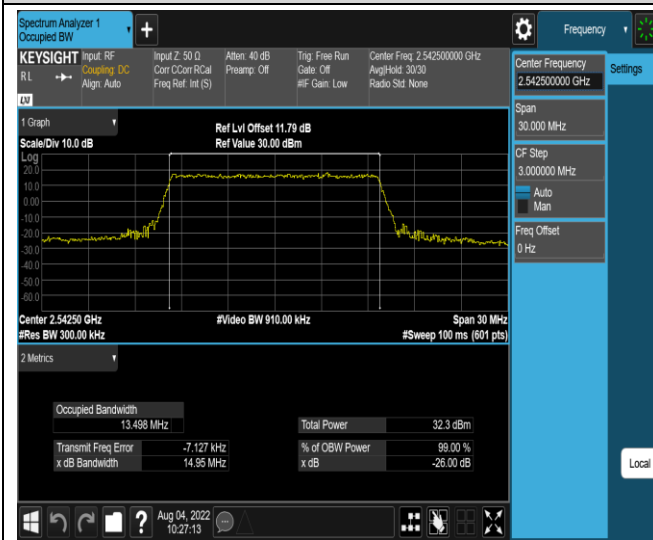

Band41-5MHz-QPSK-41215-25RB#0

Band41-5MHz-16QAM-40065-25RB#0

Band41-5MHz-16QAM-40640-25RB#0

Band41-5MHz-16QAM-41215-25RB#0

Band41-15MHz-QPSK-40115-75RB#0

Band41-15MHz-QPSK-40640-75RB#0

Band41-15MHz-QPSK-41165-75RB#0