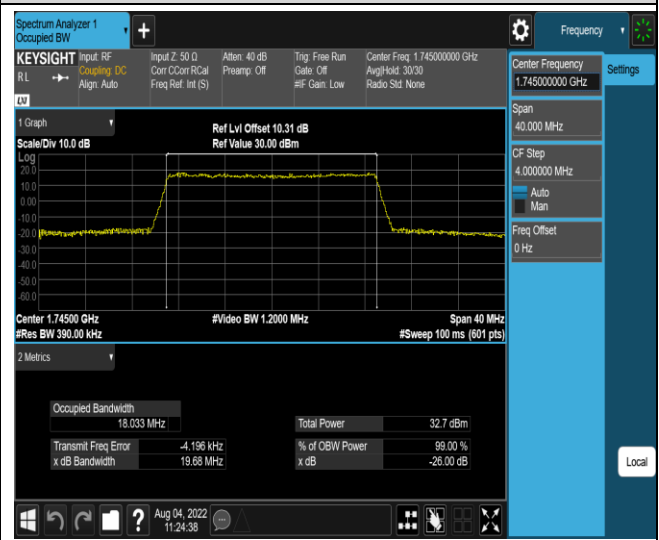

Band66-20MHz-QPSK-132322-100RB#0

Band66-20MHz-16QAM-132072-100RB#0