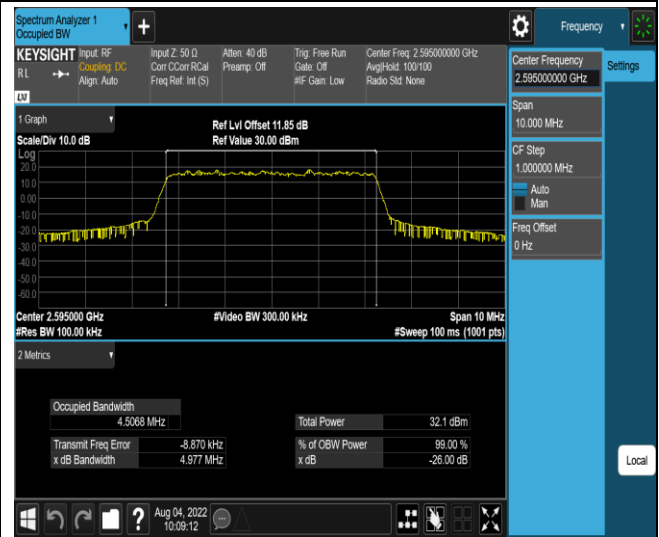

Band17-10MHz-QPSK-23790-50RB#0

Band17-10MHz-QPSK-23800-50RB#0

Band17-10MHz-16QAM-23780-50RB#0

Band17-10MHz-16QAM-23790-50RB#0

Band17-10MHz-16QAM-23800-50RB#0

Band41-5MHz-QPSK-40065-25RB#0

Band41-5MHz-QPSK-40640-25RB#0