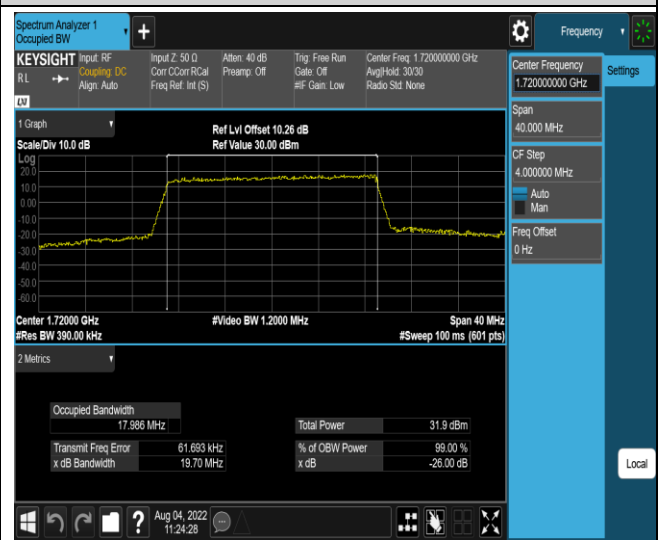

Band66-20MHz-16QAM-132072-100RB#0

Band66-20MHz-16QAM-132322-100RB#0

Band66-20MHz-16QAM-132572-100RB#0