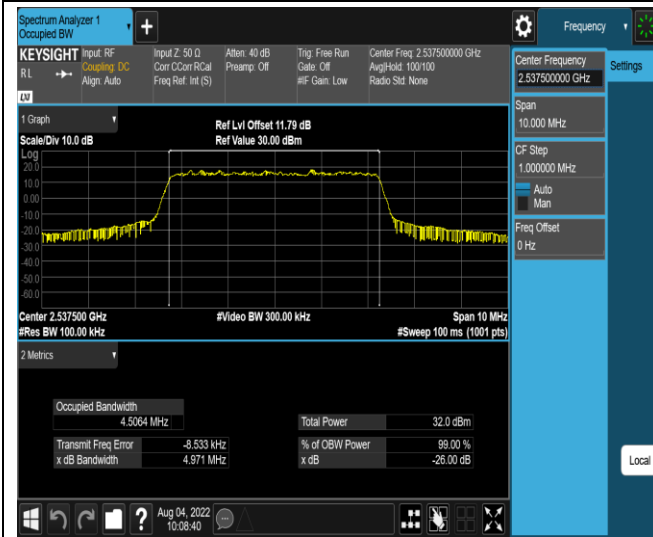

Band17-10MHz-QPSK-23790-50RB#0

Band17-10MHz-QPSK-23800-50RB#0

Band17-10MHz-16QAM-23780-50RB#0

Band17-10MHz-16QAM-23790-50RB#0

Band17-10MHz-16QAM-23800-50RB#0

Band41-5MHz-QPSK-40065-25RB#0

Band41-5MHz-QPSK-40640-25RB#0