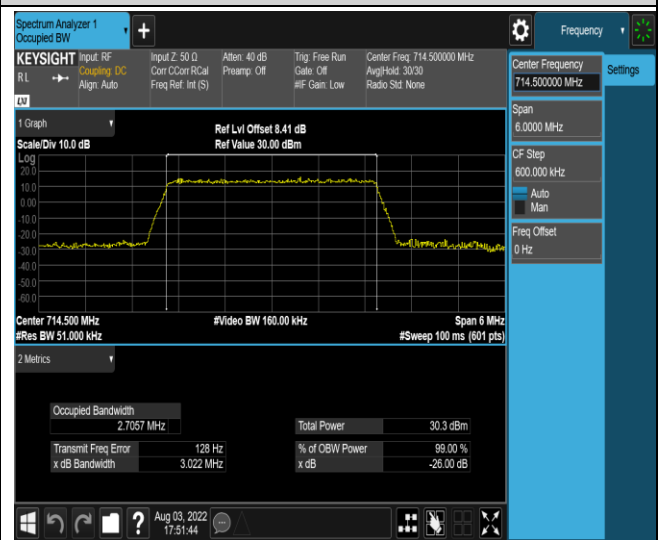

Band12-3MHz-16QAM-23165-15RB#0

Band12-5MHz-QPSK-23095-25RB#0