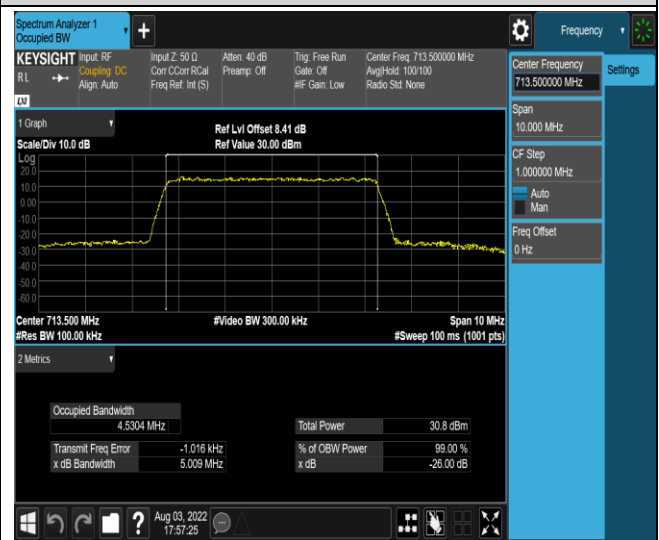

Band12-5MHz-16QAM-23155-25RB#0

Band12-10MHz-QPSK-23095-50RB#0