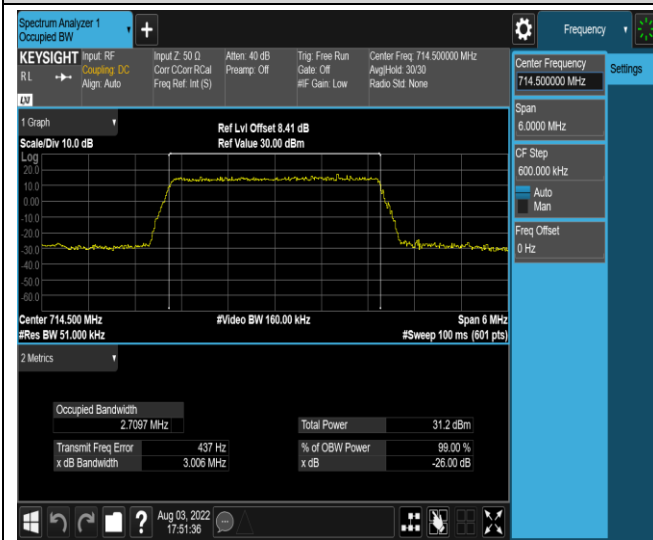

Band7-10MHz-16QAM-20800-50RB#0

Band7-10MHz-16QAM-21100-50RB#0

Band7-10MHz-16QAM-21400-50RB#0

Band7-15MHz-QPSK-20825-75RB#0

Band7-15MHz-QPSK-21100-75RB#0

Band12-3MHz-QPSK-23165-15RB#0

Band12-3MHz-16QAM-23025-15RB#0