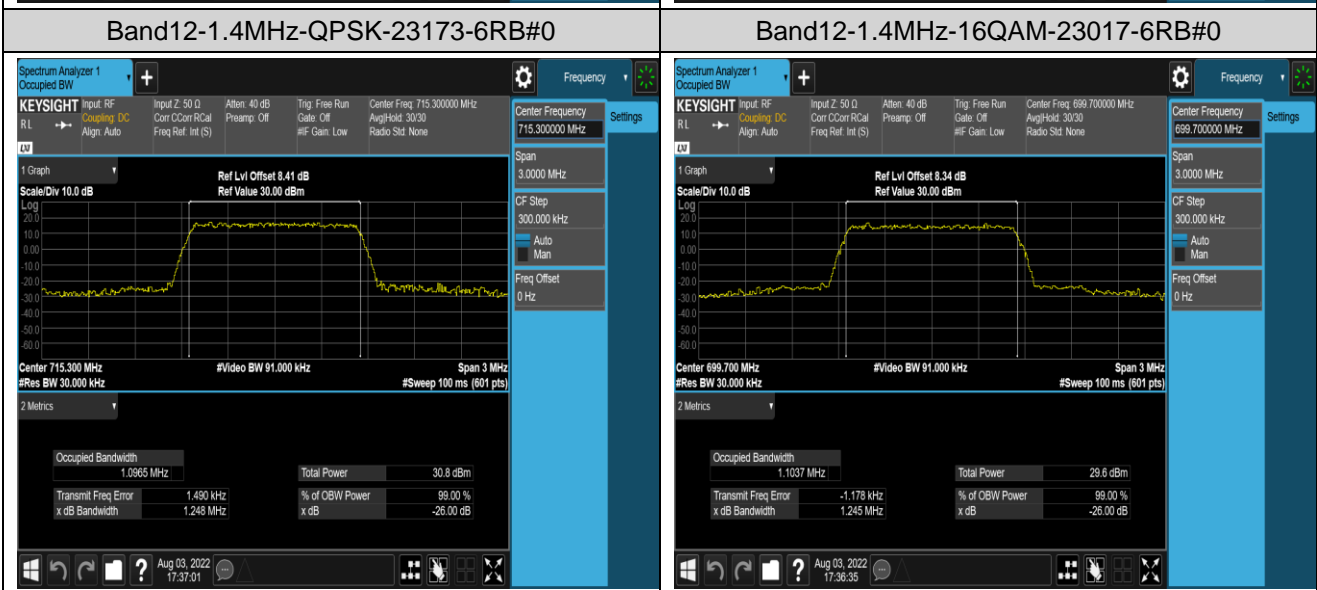

Band7-10MHz-16QAM-20800-50RB#0

Band7-10MHz-16QAM-21100-50RB#0

Band7-10MHz-16QAM-21400-50RB#0

Band7-15MHz-QPSK-20825-75RB#0

Band7-15MHz-QPSK-21100-75RB#0

Band12-3MHz-QPSK-23165-15RB#0

Band12-3MHz-16QAM-23025-15RB#0