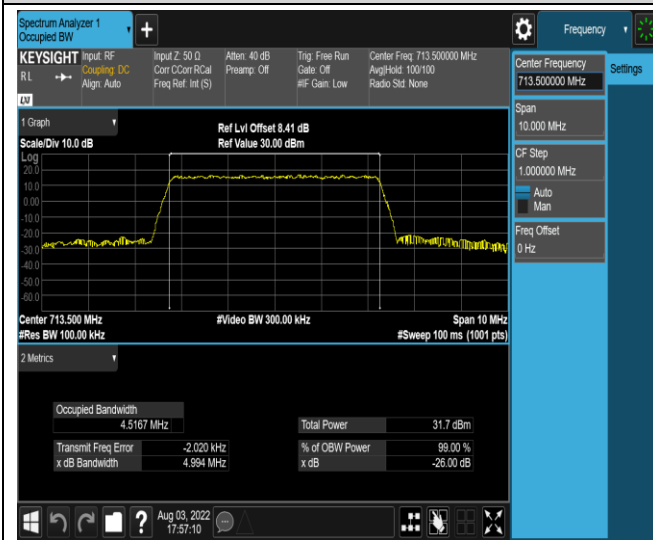

Band12-3MHz-16QAM-23095-15RB#0

Band12-3MHz-16QAM-23165-15RB#0

Band12-5MHz-QPSK-23035-25RB#0

Band12-5MHz-QPSK-23095-25RB#0

Band12-5MHz-QPSK-23155-25RB#0

Band12-5MHz-16QAM-23035-25RB#0

Band12-5MHz-16QAM-23095-25RB#0