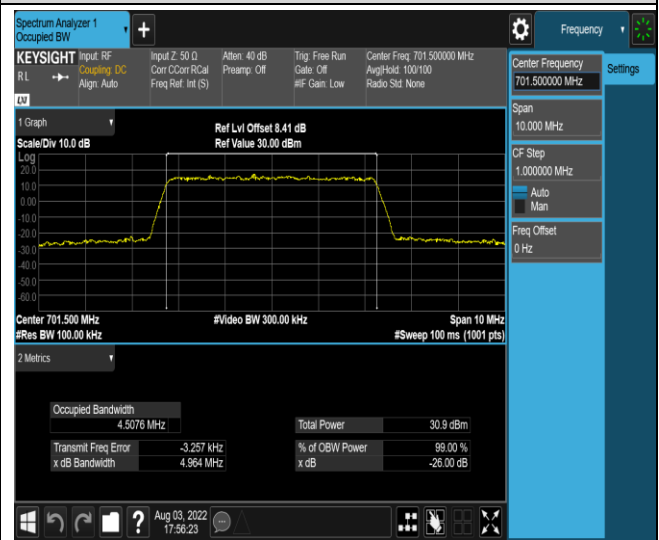

Band12-3MHz-16QAM-23095-15RB#0

Band12-3MHz-16QAM-23165-15RB#0

Band12-5MHz-QPSK-23035-25RB#0

Band12-5MHz-QPSK-23095-25RB#0

Band12-5MHz-QPSK-23155-25RB#0

Band12-5MHz-16QAM-23035-25RB#0

Band12-5MHz-16QAM-23095-25RB#0