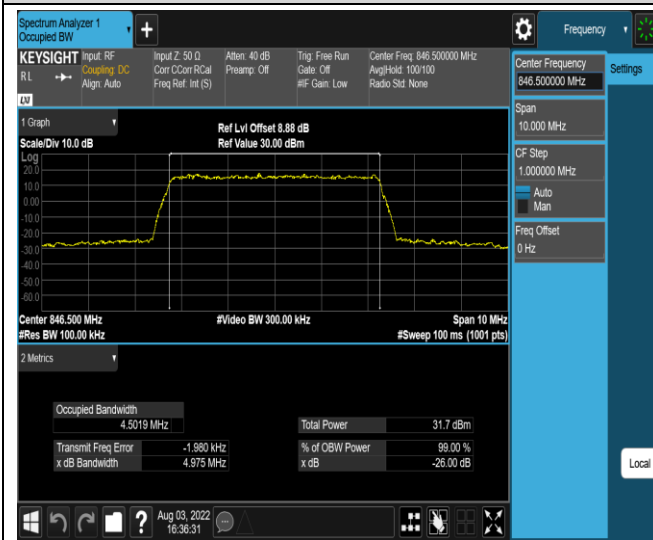

Band5-5MHz-QPSK-20425-25RB#0 **Band5-5MHz-QPSK-20525-25RB#0**

Band5-5MHz-QPSK-20625-25RB#0

Band5-5MHz-16QAM-20425-25RB#0

Band5-5MHz-16QAM-20525-25RB#0

Band5-5MHz-16QAM-20625-25RB#0

Band5-10MHz-QPSK-20450-50RB#0