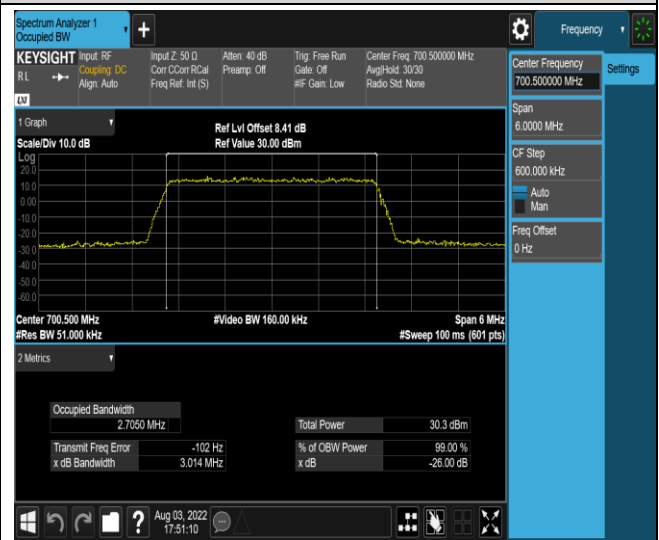

Band12-3MHz-16QAM-23025-15RB#0

Band12-3MHz-16QAM-23165-15RB#0