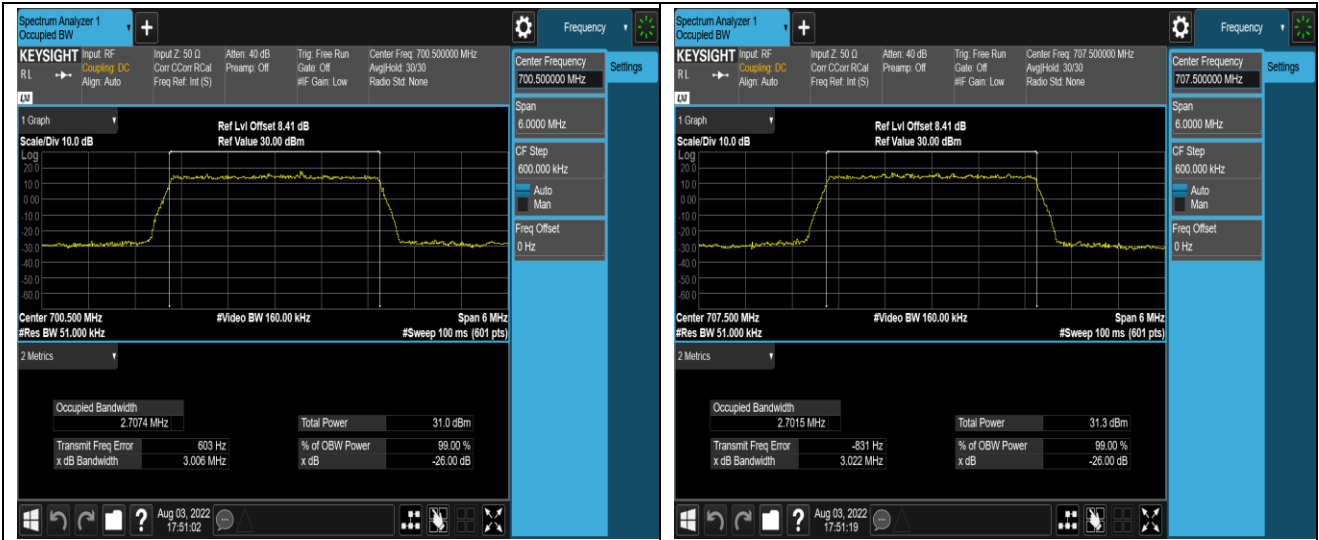

Band7-10MHz-16QAM-20800-50RB#0

Band7-10MHz-16QAM-21100-50RB#0

Band7-10MHz-16QAM-21400-50RB#0

Band7-15MHz-QPSK-20825-75RB#0

Band7-15MHz-QPSK-21100-75RB#0

Band12-3MHz-QPSK-23165-15RB#0

Band12-3MHz-16QAM-23025-15RB#0