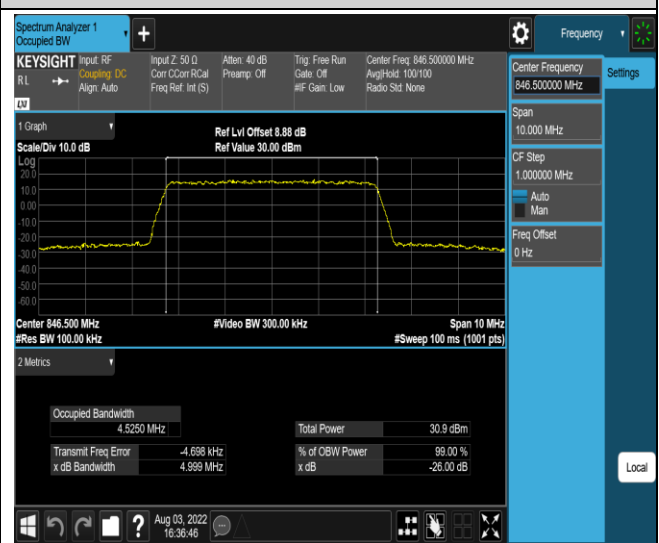

Band5-5MHz-QPSK-20425-25RB#0 **Band5-5MHz-QPSK-20525-25RB#0**

Band5-5MHz-QPSK-20625-25RB#0

Band5-5MHz-16QAM-20425-25RB#0

Band5-5MHz-16QAM-20525-25RB#0

Band5-5MHz-16QAM-20625-25RB#0

Band5-10MHz-QPSK-20450-50RB#0