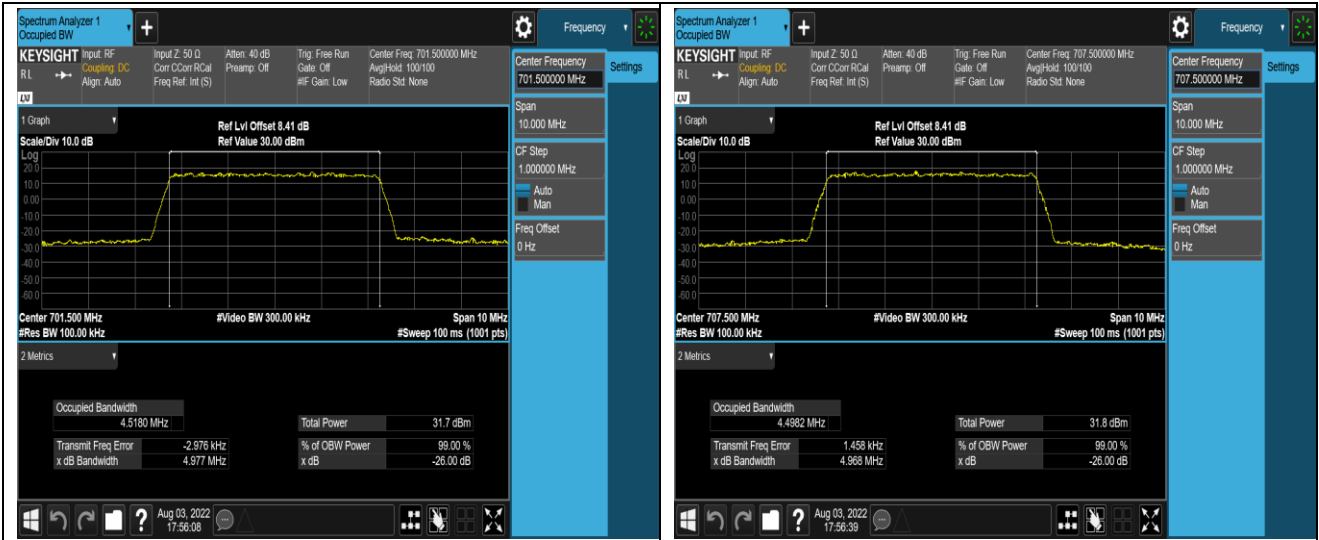

Band12-3MHz-16QAM-23095-15RB#0

Band12-3MHz-16QAM-23165-15RB#0

Band12-5MHz-QPSK-23035-25RB#0

Band12-5MHz-QPSK-23095-25RB#0

Band12-5MHz-QPSK-23155-25RB#0

Band12-5MHz-16QAM-23035-25RB#0

Band12-5MHz-16QAM-23095-25RB#0