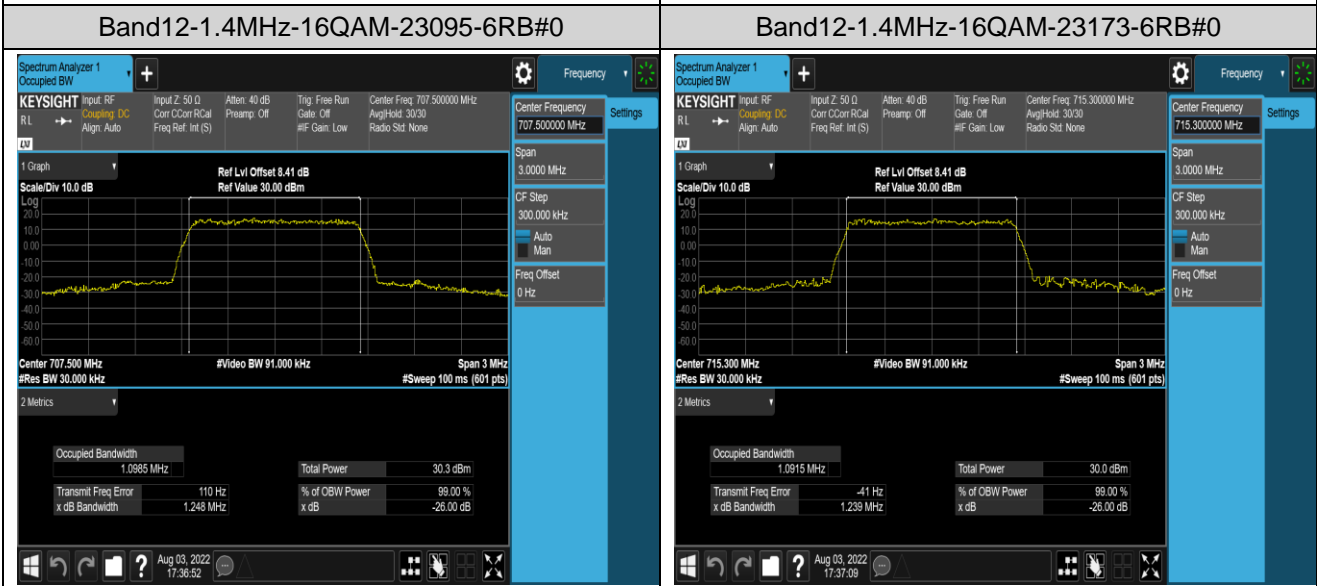

Band7-10MHz-16QAM-20800-50RB#0

Band7-10MHz-16QAM-21100-50RB#0

Band7-10MHz-16QAM-21400-50RB#0

Band7-15MHz-QPSK-20825-75RB#0

Band7-15MHz-QPSK-21100-75RB#0

Band12-3MHz-QPSK-23165-15RB#0

Band12-3MHz-16QAM-23025-15RB#0