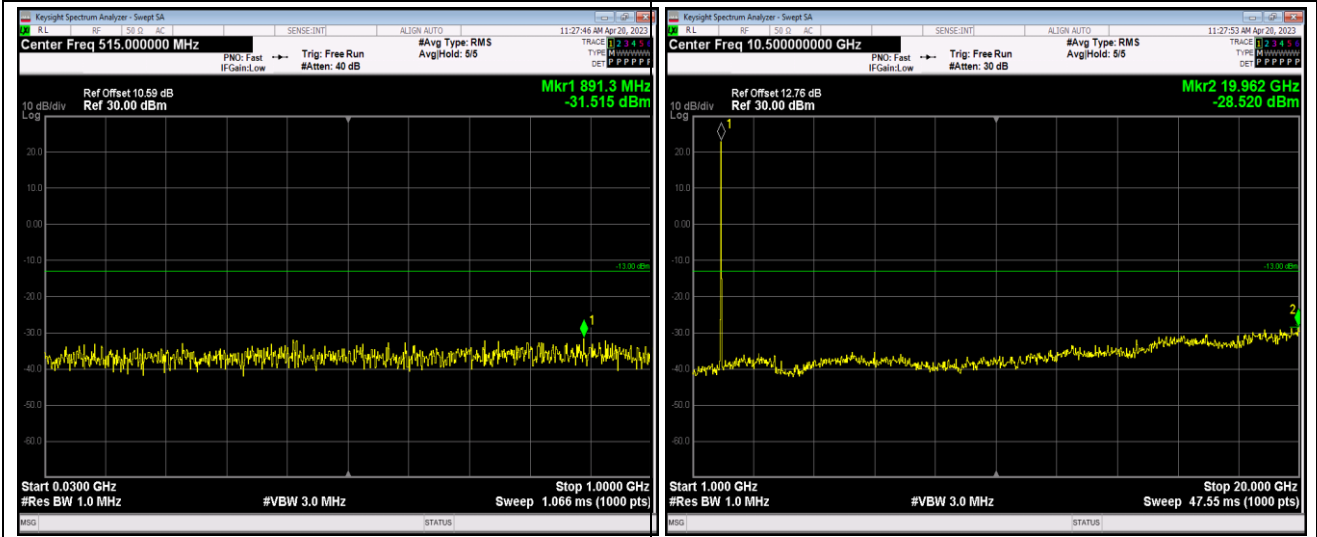

Band2-1.4MHz-16QAM-18900-1RB#0-Range1:30~1000MHz

Band2-1.4MHz-16QAM-18900-1RB#0-Range2:1000~20000MHz

Band2-20MHz-QPSK-19100-1RB#0-Range1:30~1000MHz

Band2-20MHz-QPSK-19100-1RB#0-Range2:1000~20000MHz

Band2-20MHz-16QAM-18700-1RB#0-Range1:30~1000MHz