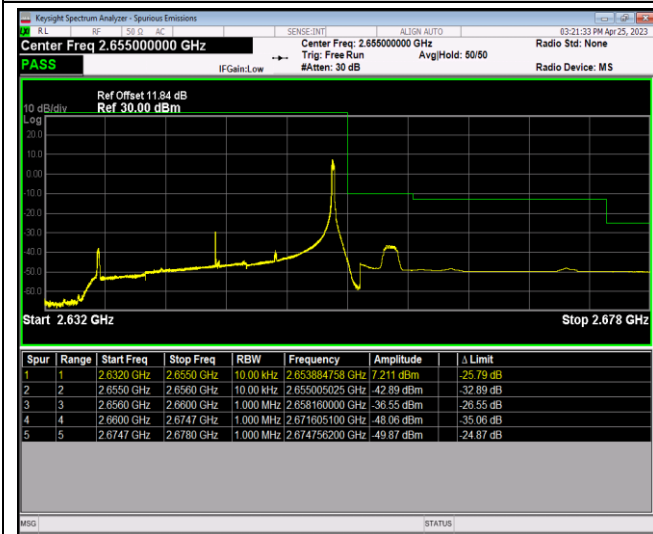

Band41-20MHz-16QAM-41140-1RB#99

Band66-1.4MHz-QPSK-131979-1RB#0