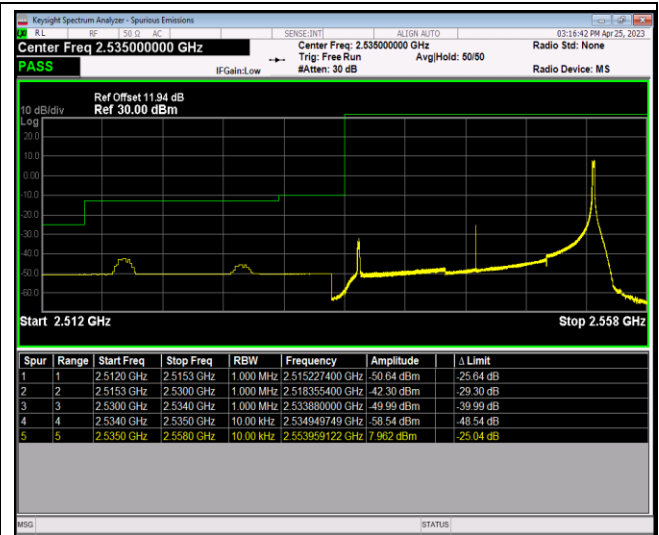

Band41-20MHz-QPSK-40140-100RB#0

Band41-20MHz-QPSK-41140-1RB#0

Band41-20MHz-QPSK-41140-1RB#99

Band41-20MHz-QPSK-41140-100RB#0

Band41-20MHz-16QAM-40140-1RB#0

Band41-20MHz-16QAM-40140-1RB#99

Band41-20MHz-16QAM-40140-100RB#0