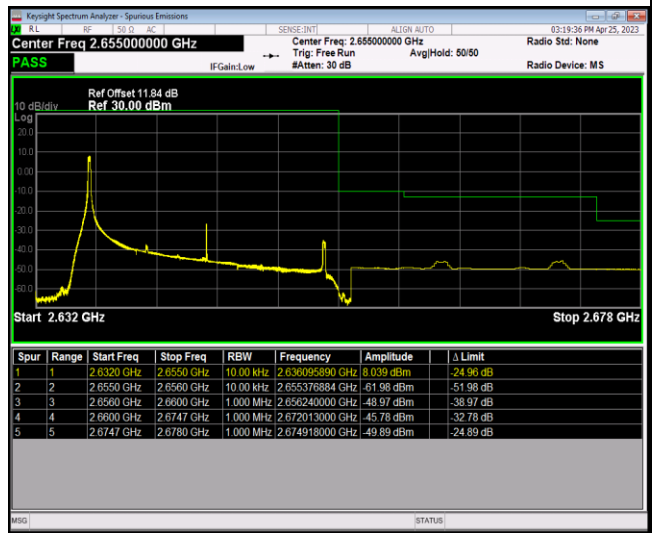

Band41-20MHz-QPSK-40140-100RB#0

Band41-20MHz-QPSK-41140-1RB#0

Band41-20MHz-QPSK-41140-1RB#99

Band41-20MHz-QPSK-41140-100RB#0

Band41-20MHz-16QAM-40140-1RB#0

Band41-20MHz-16QAM-40140-1RB#99

Band41-20MHz-16QAM-40140-100RB#0