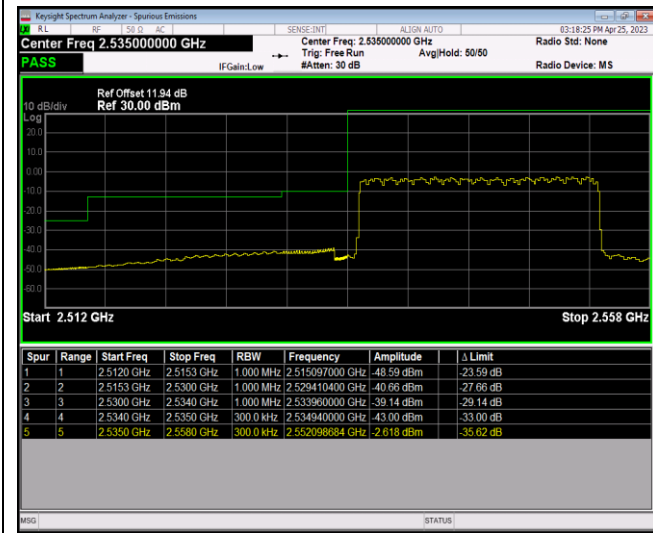

Band41-20MHz-16QAM-40140-100RB#0

Band41-20MHz-16QAM-41140-1RB#99