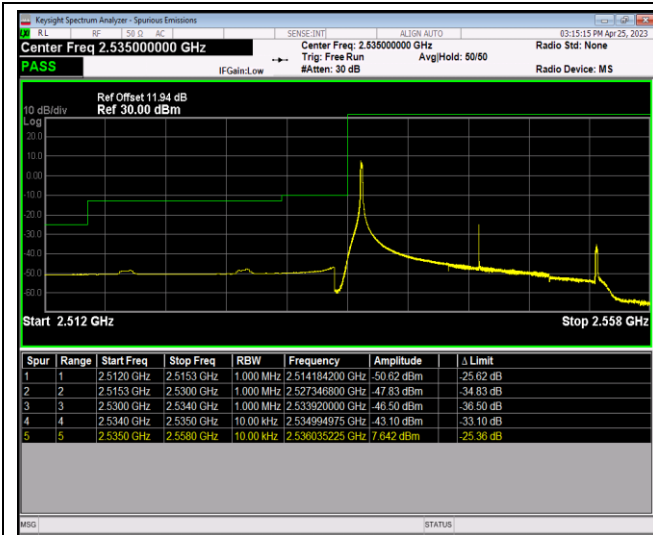

Band41-20MHz-QPSK-40140-100RB#0

Band41-20MHz-QPSK-41140-1RB#0

Band41-20MHz-QPSK-41140-1RB#99

Band41-20MHz-QPSK-41140-100RB#0

Band41-20MHz-16QAM-40140-1RB#0

Band41-20MHz-16QAM-40140-1RB#99

Band41-20MHz-16QAM-40140-100RB#0