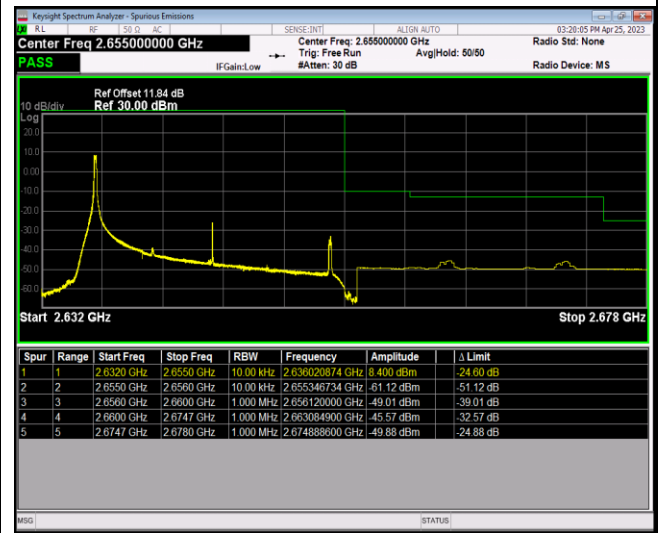

Band41-20MHz-16QAM-41140-1RB#0

Band41-20MHz-16QAM-41140-100RB#0