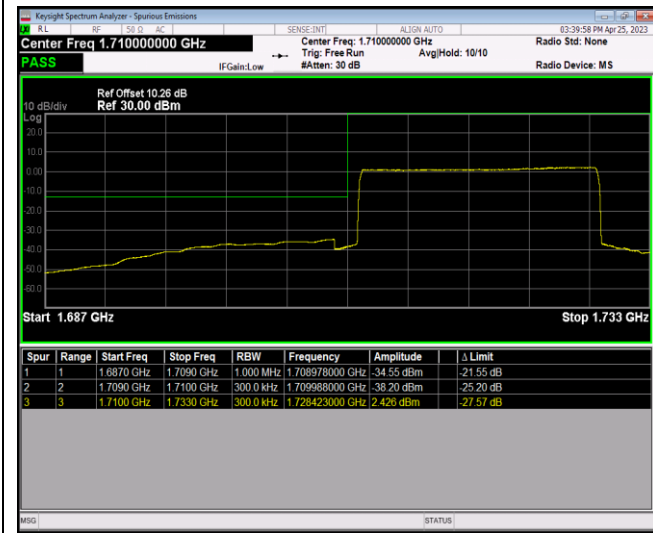

Band66-20MHz-16QAM-132072-1RB#0

Band66-20MHz-16QAM-132072-1RB#99

Band66-20MHz-16QAM-132072-100RB#0

Band66-20MHz-16QAM-132572-1RB#0

Band66-20MHz-16QAM-132572-1RB#99

Band66-20MHz-16QAM-132572-100RB#0

Appendix E: Conducted Spurious Emission