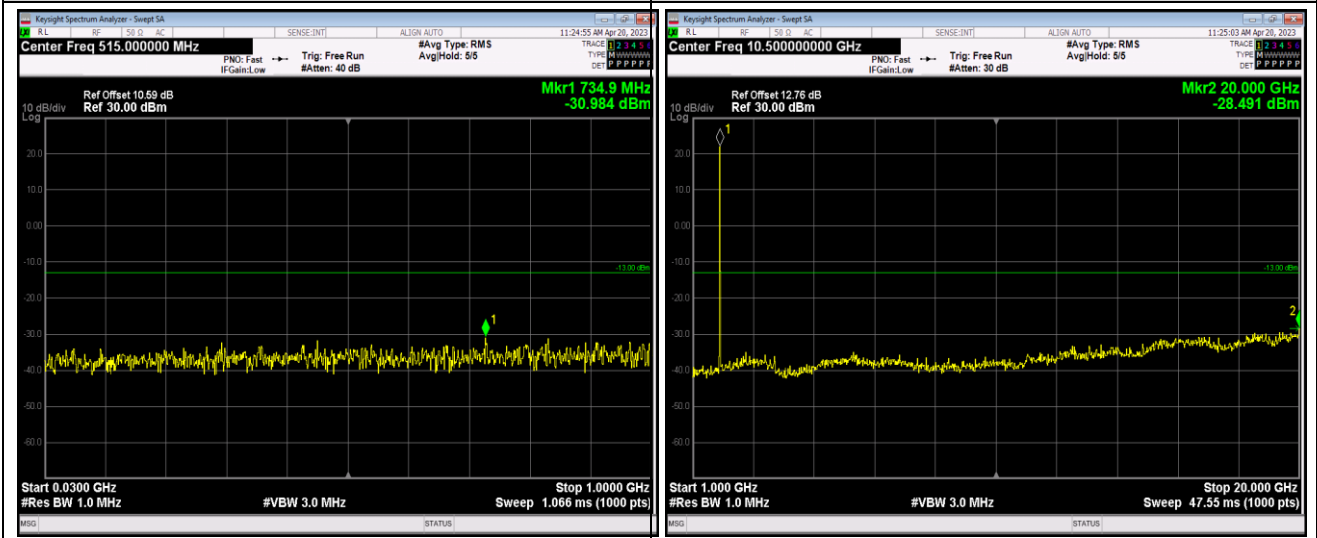

Band2-20MHz-16QAM-18700-1RB#0-Range1:30~1000MHz

Band2-20MHz-16QAM-18700-1RB#0-Range2:1000~20000MHz