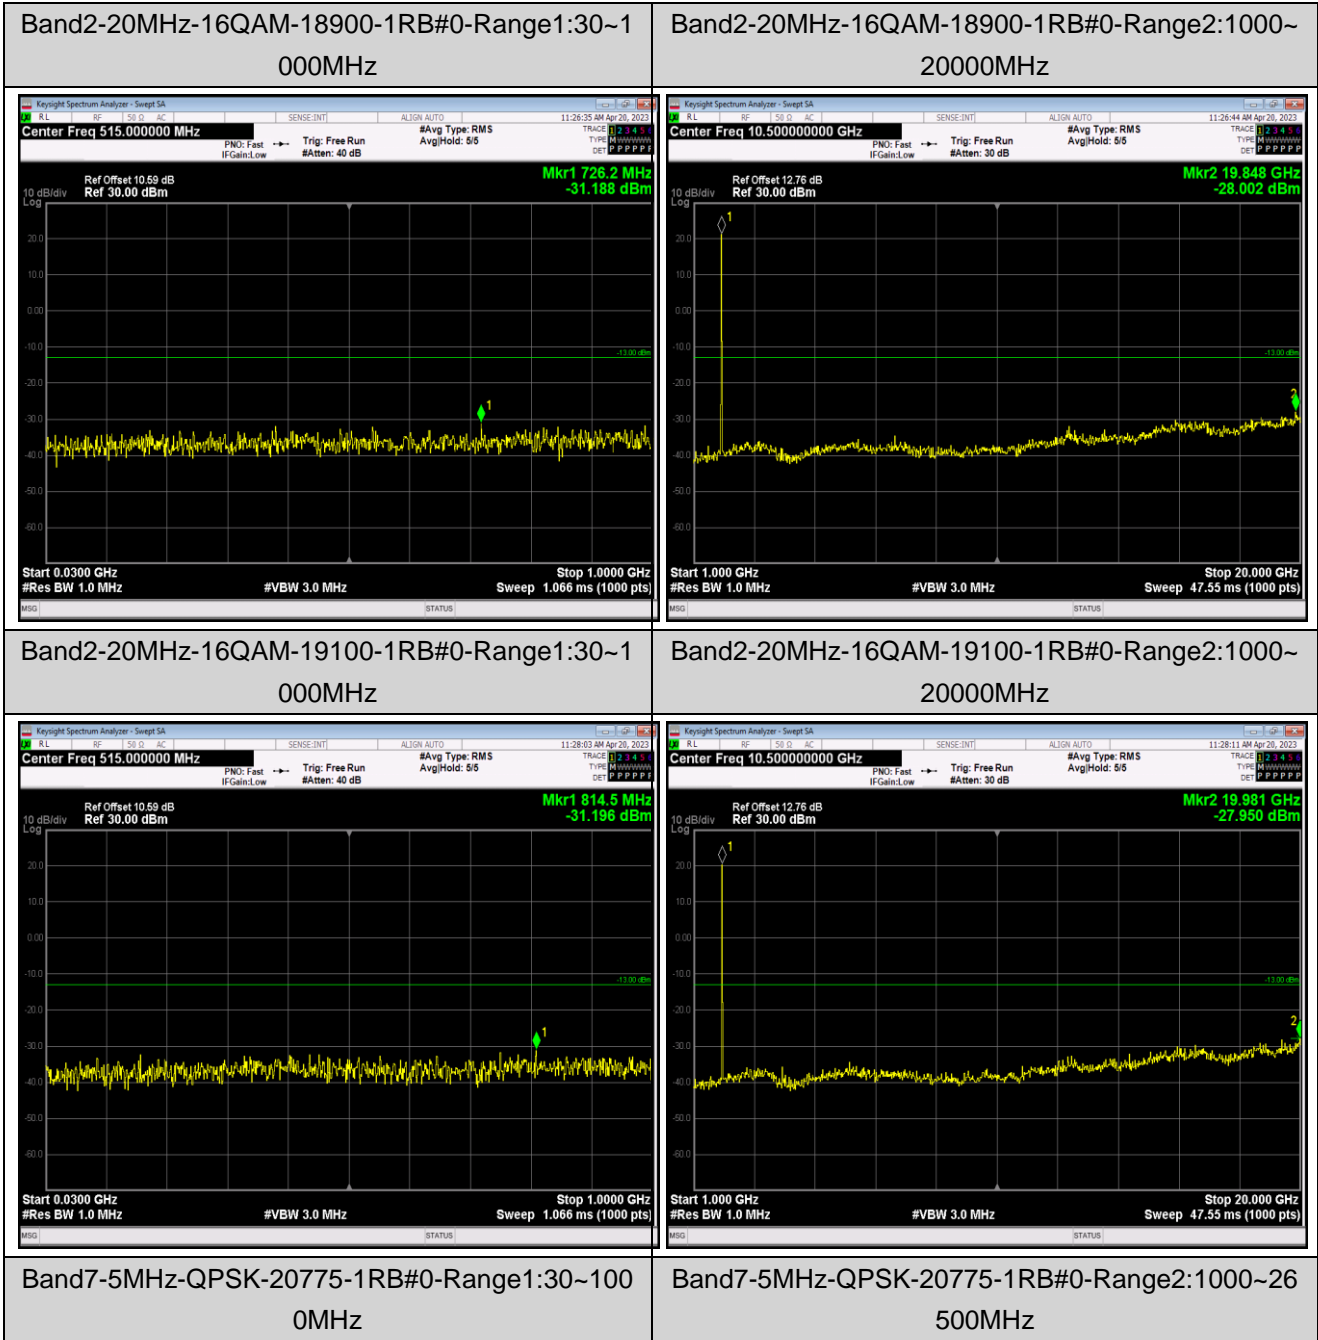

Remark: All bandwidth and all modulation had been tested, but only the worst case data displayed in this report.

Test Graphs

Band2-1.4MHz-16QAM-18607-1RB#0-Range1:30~1000MHz

Band2-1.4MHz-16QAM-18607-1RB#0-Range2:1000~20000MHz

Band2-1.4MHz-16QAM-18900-1RB#0-Range1:30~1000MHz

Band2-1.4MHz-16QAM-18900-1RB#0-Range2:1000~20000MHz

Band2-20MHz-QPSK-19100-1RB#0-Range1:30~1000MHz

Band2-20MHz-QPSK-19100-1RB#0-Range2:1000~20000MHz

Band2-20MHz-16QAM-18700-1RB#0-Range1:30~1000MHz

Band2-20MHz-16QAM-18700-1RB#0-Range2:1000~20000MHz

Band7-5MHz-QPSK-21100-1RB#0-Range1:30~100
OMHz

Band7-5MHz-QPSK-21100-1RB#0-Range2:1000~26
500MHz

Band7-5MHz-QPSK-21425-1RB#0-Range1:30~100
OMHz

Band7-5MHz-QPSK-21425-1RB#0-Range2:1000~26
500MHz