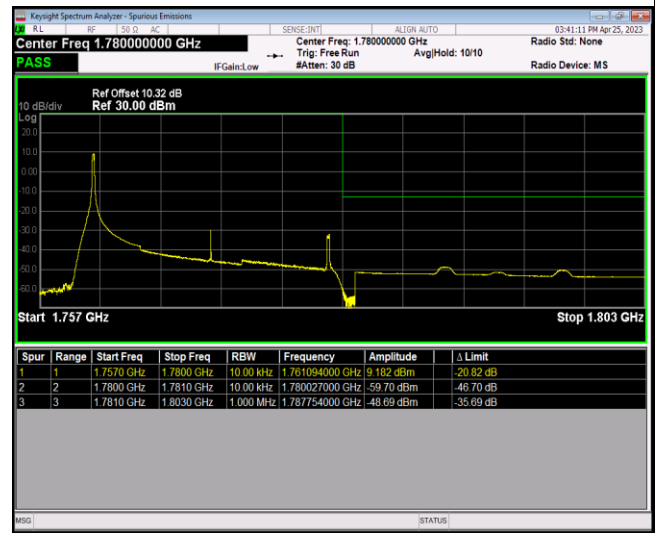

Band66-20MHz-16QAM-132072-1RB#0

Band66-20MHz-16QAM-132072-1RB#99

Band66-20MHz-16QAM-132072-100RB#0

Band66-20MHz-16QAM-132572-1RB#0

Band66-20MHz-16QAM-132572-1RB#99

Band66-20MHz-16QAM-132572-100RB#0

Appendix E: Conducted Spurious Emission