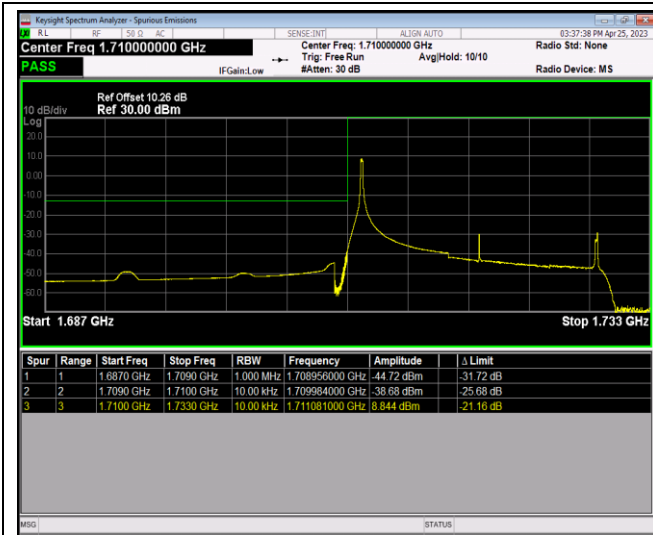

Band66-20MHz-16QAM-132072-1RB#0

Band66-20MHz-16QAM-132072-1RB#99

Band66-20MHz-16QAM-132072-100RB#0

Band66-20MHz-16QAM-132572-1RB#0

Band66-20MHz-16QAM-132572-1RB#99

Band66-20MHz-16QAM-132572-100RB#0

Appendix E: Conducted Spurious Emission