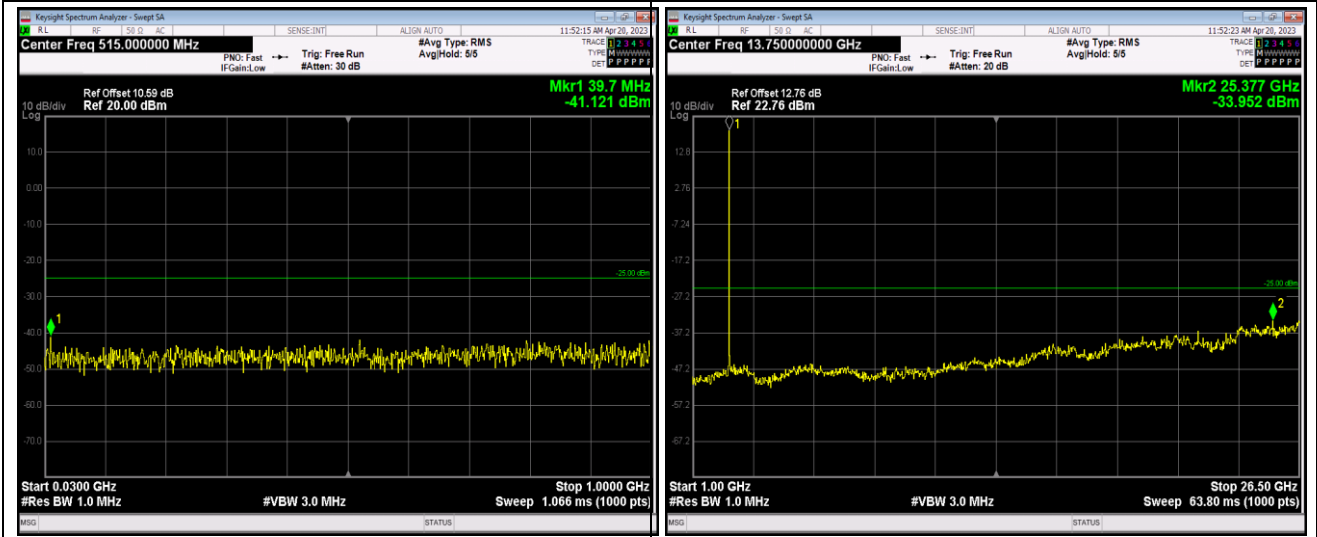

Band2-20MHz-16QAM-18700-1RB#0-Range2:1000~20000MHz

Band7-5MHz-QPSK-21100-1RB#0-Range1:30~100
OMHz

Band7-5MHz-QPSK-21100-1RB#0-Range2:1000~26
500MHz

Band7-5MHz-QPSK-21425-1RB#0-Range1:30~100
OMHz

Band7-5MHz-QPSK-21425-1RB#0-Range2:1000~26
500MHz