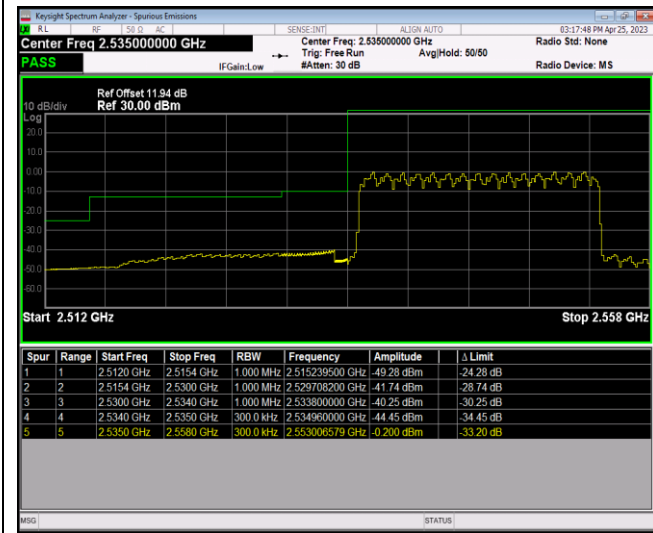

Band41-20MHz-QPSK-40140-100RB#0

Band41-20MHz-QPSK-41140-1RB#0

Band41-20MHz-QPSK-41140-1RB#99

Band41-20MHz-QPSK-41140-100RB#0

Band41-20MHz-16QAM-40140-1RB#0

Band41-20MHz-16QAM-40140-1RB#99

Band41-20MHz-16QAM-40140-100RB#0