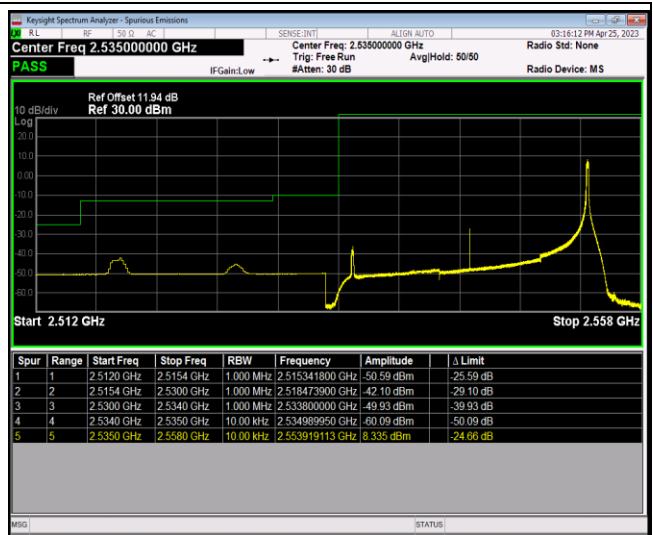

Band41-20MHz-QPSK-40140-100RB#0

Band41-20MHz-QPSK-41140-1RB#0

Band41-20MHz-QPSK-41140-1RB#99

Band41-20MHz-QPSK-41140-100RB#0

Band41-20MHz-16QAM-40140-1RB#0

Band41-20MHz-16QAM-40140-1RB#99

Band41-20MHz-16QAM-40140-100RB#0