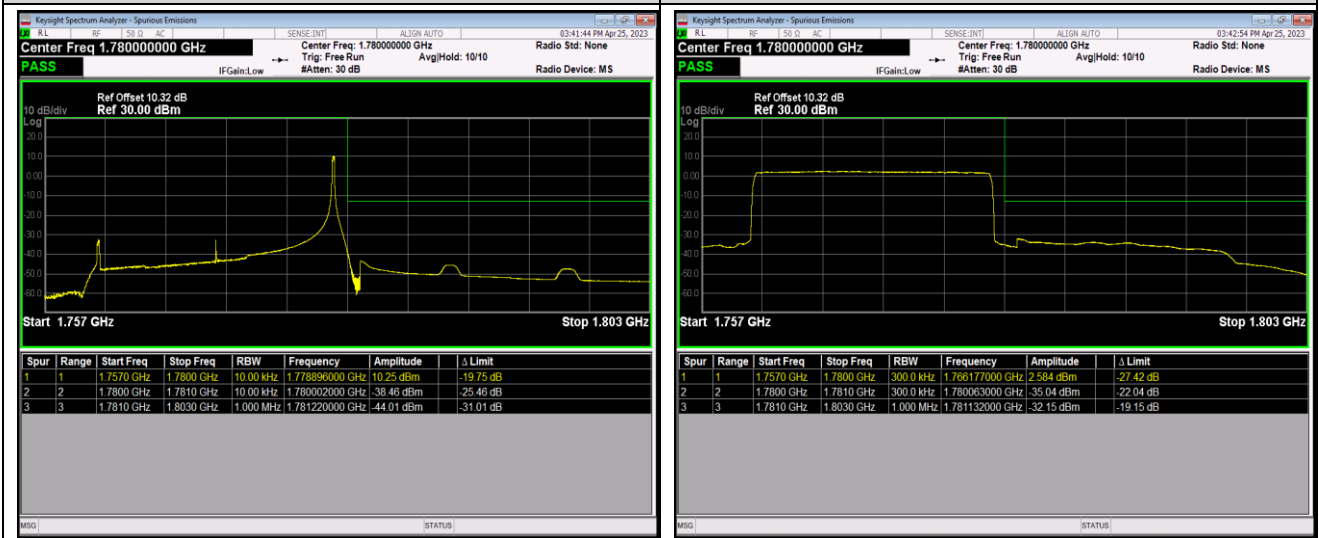

Band66-20MHz-16QAM-132072-1RB#0

Band66-20MHz-16QAM-132072-1RB#99

Band66-20MHz-16QAM-132072-100RB#0

Band66-20MHz-16QAM-132572-1RB#0

Band66-20MHz-16QAM-132572-1RB#99

Band66-20MHz-16QAM-132572-100RB#0

Appendix E: Conducted Spurious Emission