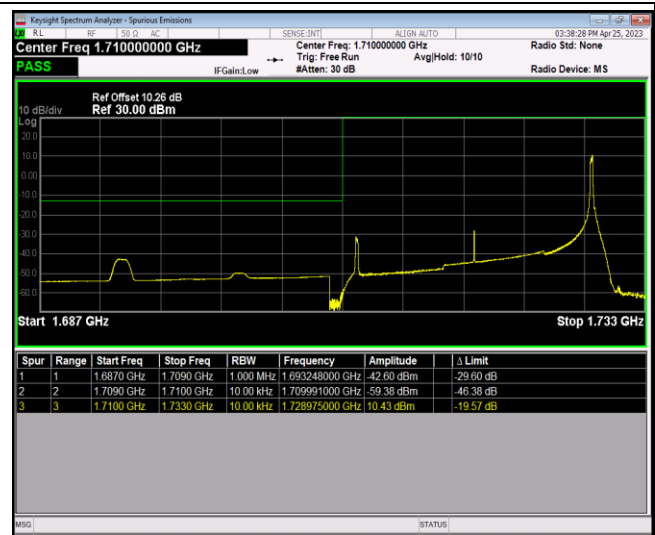

Band66-20MHz-16QAM-132072-1RB#0

Band66-20MHz-16QAM-132072-1RB#99

Band66-20MHz-16QAM-132072-100RB#0

Band66-20MHz-16QAM-132572-1RB#0

Band66-20MHz-16QAM-132572-1RB#99

Band66-20MHz-16QAM-132572-100RB#0

Appendix E: Conducted Spurious Emission