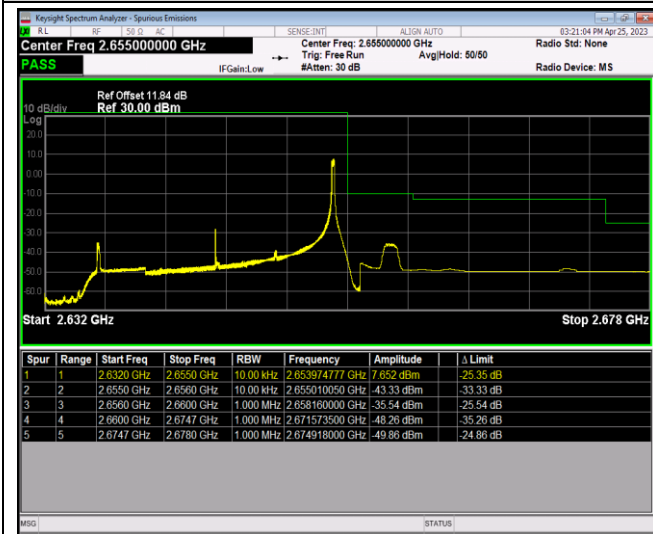

Band41-20MHz-QPSK-40140-100RB#0

Band41-20MHz-QPSK-41140-1RB#0

Band41-20MHz-QPSK-41140-1RB#99

Band41-20MHz-QPSK-41140-100RB#0

Band41-20MHz-16QAM-40140-1RB#0

Band41-20MHz-16QAM-40140-1RB#99

Band41-20MHz-16QAM-40140-100RB#0