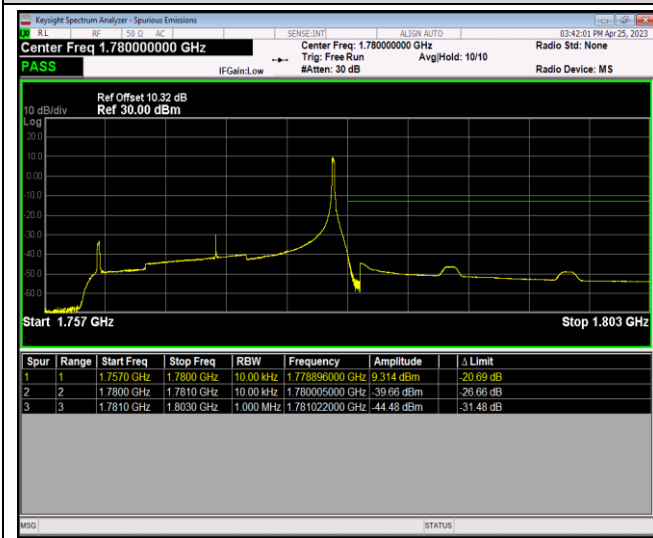

Band66-20MHz-16QAM-132072-1RB#0

Band66-20MHz-16QAM-132072-1RB#99

Band66-20MHz-16QAM-132072-100RB#0

Band66-20MHz-16QAM-132572-1RB#0

Band66-20MHz-16QAM-132572-1RB#99

Band66-20MHz-16QAM-132572-100RB#0

Appendix E: Conducted Spurious Emission