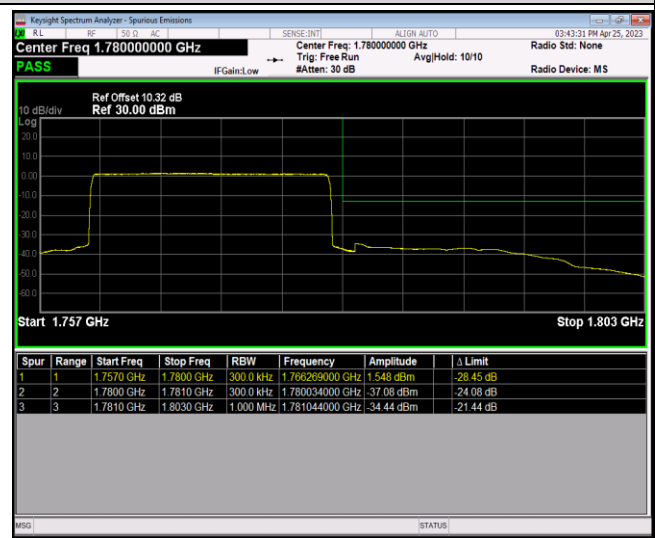

Band66-20MHz-16QAM-132072-1RB#0

Band66-20MHz-16QAM-132072-1RB#99

Band66-20MHz-16QAM-132072-100RB#0

Band66-20MHz-16QAM-132572-1RB#0

Band66-20MHz-16QAM-132572-1RB#99

Band66-20MHz-16QAM-132572-100RB#0

Appendix E: Conducted Spurious Emission