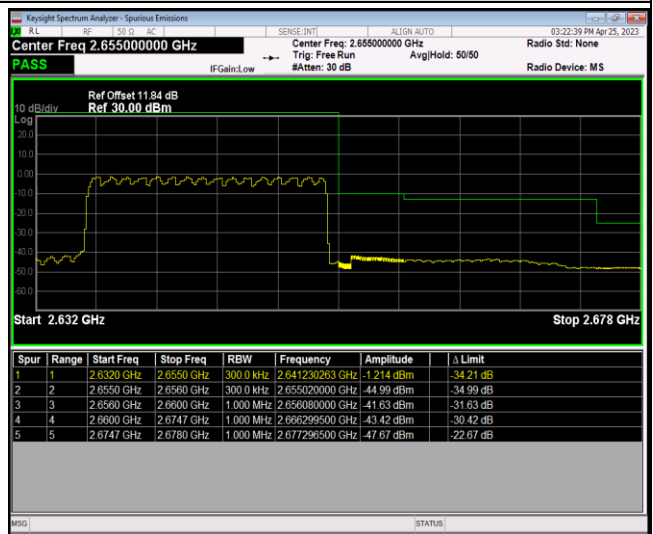

Band41-20MHz-QPSK-40140-100RB#0

Band41-20MHz-QPSK-41140-1RB#0

Band41-20MHz-QPSK-41140-1RB#99

Band41-20MHz-QPSK-41140-100RB#0

Band41-20MHz-16QAM-40140-1RB#0

Band41-20MHz-16QAM-40140-1RB#99

Band41-20MHz-16QAM-40140-100RB#0