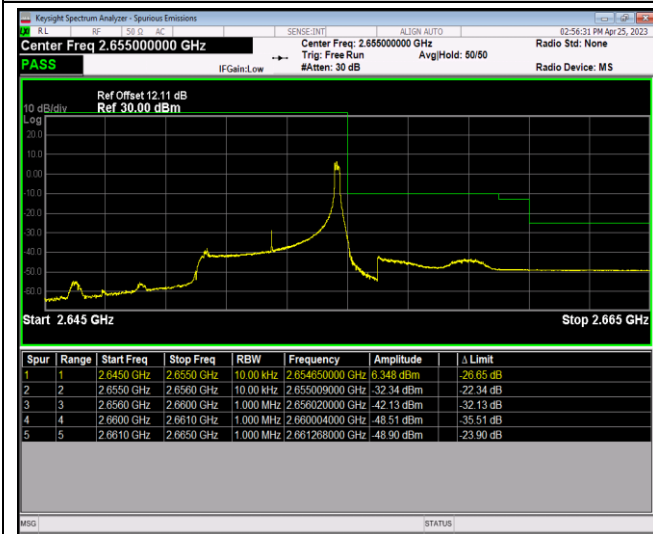

Band41-5MHz-16QAM-41215-1RB#24

Band41-20MHz-QPSK-40140-1RB#0