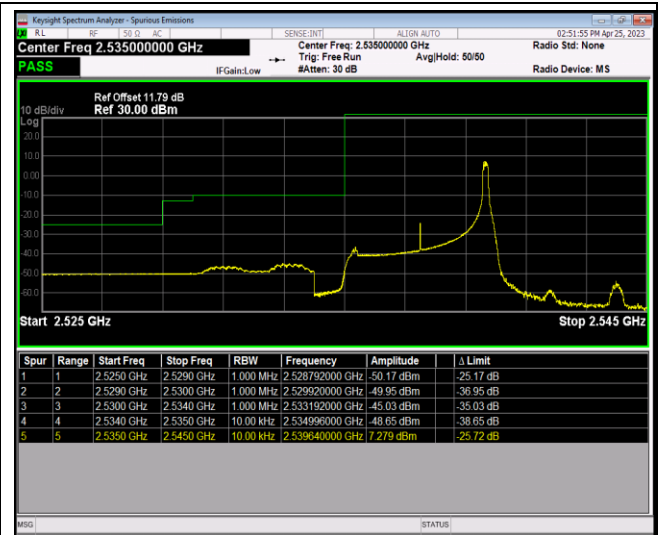

Band41-5MHz-QPSK-41215-1RB#0

Band41-5MHz-QPSK-41215-1RB#24

Band41-5MHz-QPSK-41215-25RB#0

Band41-5MHz-16QAM-40065-1RB#0

Band41-5MHz-16QAM-40065-1RB#24

Band41-5MHz-16QAM-40065-25RB#0

Band41-5MHz-16QAM-41215-1RB#0