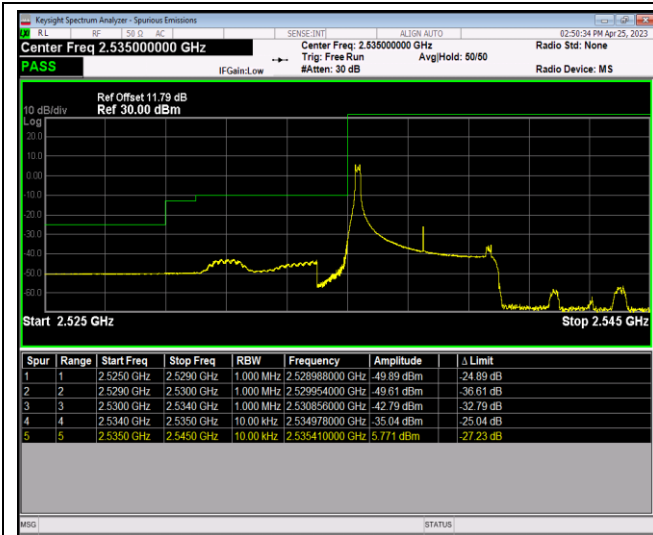

Band41-5MHz-QPSK-41215-1RB#0

Band41-5MHz-QPSK-41215-1RB#24

Band41-5MHz-QPSK-41215-25RB#0

Band41-5MHz-16QAM-40065-1RB#0

Band41-5MHz-16QAM-40065-1RB#24

Band41-5MHz-16QAM-40065-25RB#0

Band41-5MHz-16QAM-41215-1RB#0