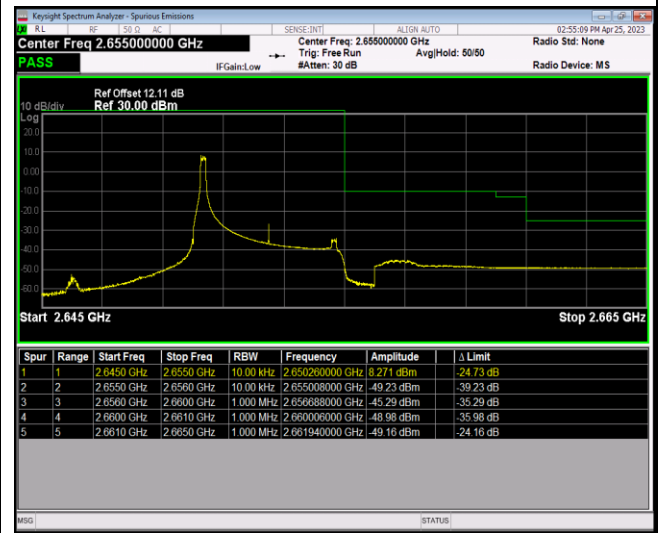

Band41-5MHz-16QAM-41215-1RB#0

Band41-5MHz-16QAM-41215-25RB#0