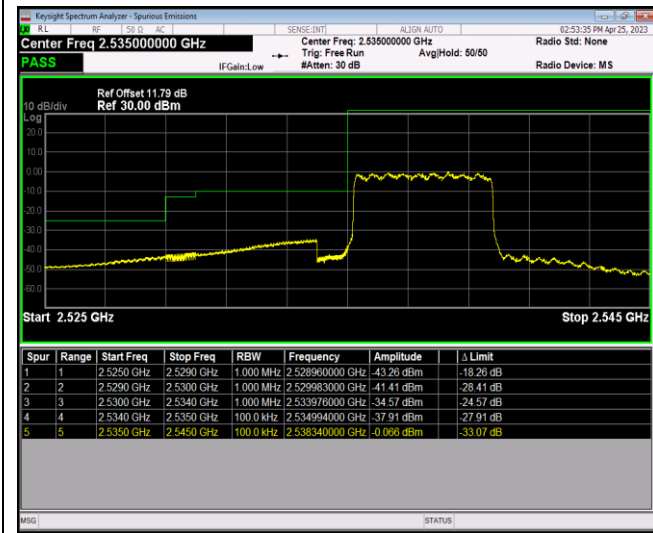

Band41-5MHz-QPSK-41215-1RB#0

Band41-5MHz-QPSK-41215-1RB#24

Band41-5MHz-QPSK-41215-25RB#0

Band41-5MHz-16QAM-40065-1RB#0

Band41-5MHz-16QAM-40065-1RB#24

Band41-5MHz-16QAM-40065-25RB#0

Band41-5MHz-16QAM-41215-1RB#0