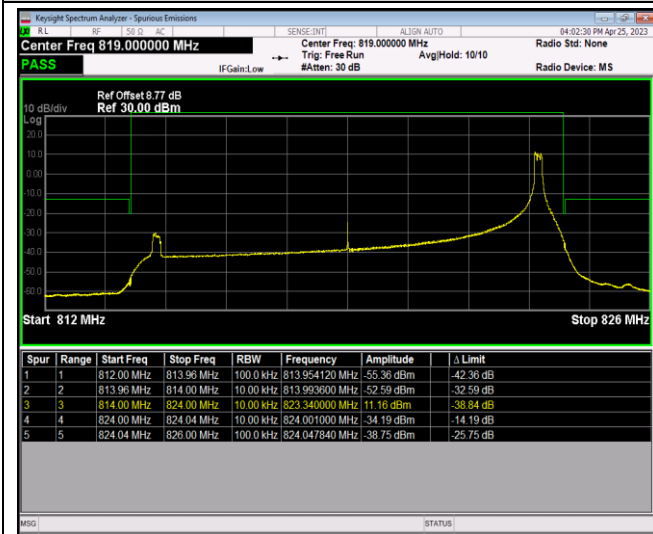

Band26-10MHz-QPSK-26740-1RB#49

Band26-10MHz-QPSK-26740-50RB#0

Band26-10MHz-16QAM-26740-1RB#0

Band26-10MHz-16QAM-26740-1RB#49

Band26-10MHz-16QAM-26740-50RB#0

Band26-15MHz-QPSK-26865-1RB#0

Band26-15MHz-QPSK-26865-1RB#74