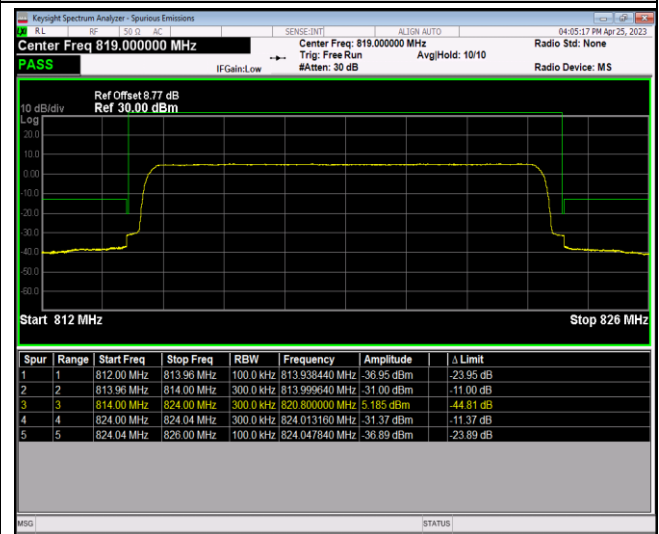

Band26-10MHz-QPSK-26740-1RB#49

Band26-10MHz-QPSK-26740-50RB#0

Band26-10MHz-16QAM-26740-1RB#0

Band26-10MHz-16QAM-26740-1RB#49

Band26-10MHz-16QAM-26740-50RB#0

Band26-15MHz-QPSK-26865-1RB#0

Band26-15MHz-QPSK-26865-1RB#74