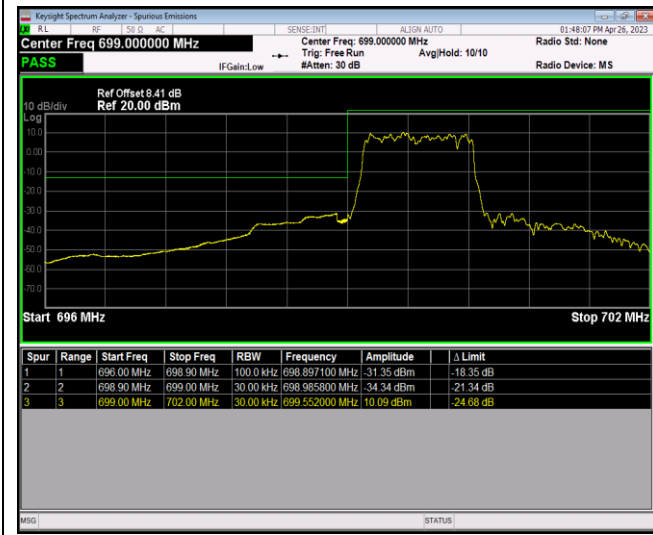

Band12-1.4MHz-QPSK-23017-6RB#0

Band12-1.4MHz-QPSK-23173-1RB#0

Band12-1.4MHz-QPSK-23173-1RB#5

Band12-1.4MHz-QPSK-23173-6RB#0

Band12-1.4MHz-16QAM-23017-1RB#0

Band12-1.4MHz-16QAM-23017-1RB#5

Band12-1.4MHz-16QAM-23017-6RB#0