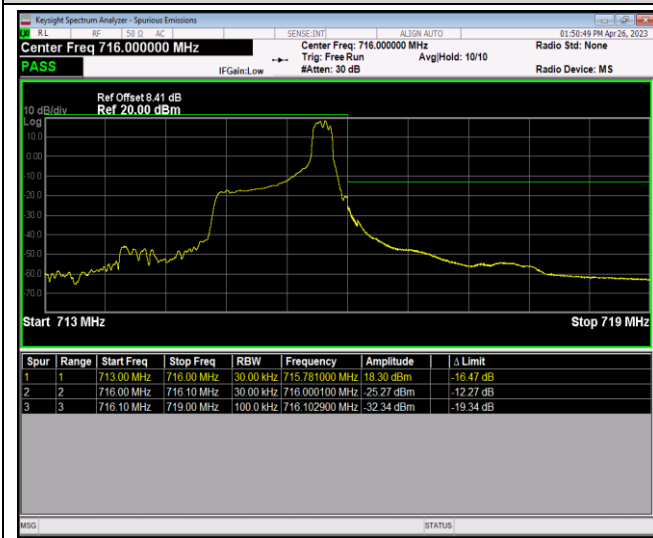

Band12-1.4MHz-QPSK-23017-6RB#0

Band12-1.4MHz-QPSK-23173-1RB#0

Band12-1.4MHz-QPSK-23173-1RB#5

Band12-1.4MHz-QPSK-23173-6RB#0

Band12-1.4MHz-16QAM-23017-1RB#0

Band12-1.4MHz-16QAM-23017-1RB#5

Band12-1.4MHz-16QAM-23017-6RB#0