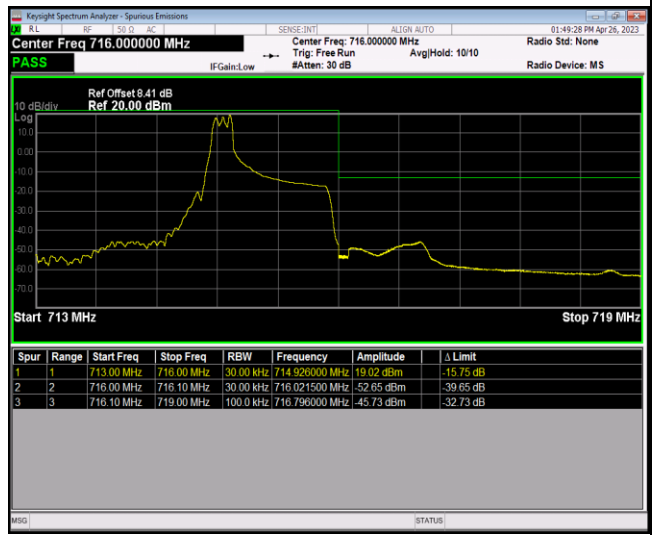

Band12-1.4MHz-QPSK-23017-6RB#0

Band12-1.4MHz-QPSK-23173-1RB#0

Band12-1.4MHz-QPSK-23173-1RB#5

Band12-1.4MHz-QPSK-23173-6RB#0

Band12-1.4MHz-16QAM-23017-1RB#0

Band12-1.4MHz-16QAM-23017-1RB#5

Band12-1.4MHz-16QAM-23017-6RB#0