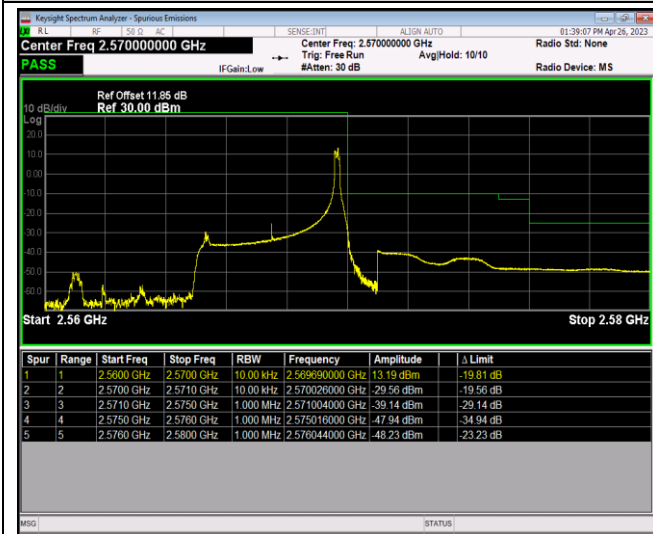

Band2-20MHz-16QAM-19100-100RB#0

Band7-5MHz-QPSK-20775-1RB#0

Band7-5MHz-QPSK-20775-1RB#24

Band7-5MHz-QPSK-20775-25RB#0

Band7-5MHz-QPSK-21425-1RB#0

Band7-5MHz-QPSK-21425-1RB#24

Band7-5MHz-QPSK-21425-25RB#0

Band7-5MHz-16QAM-20775-1RB#0