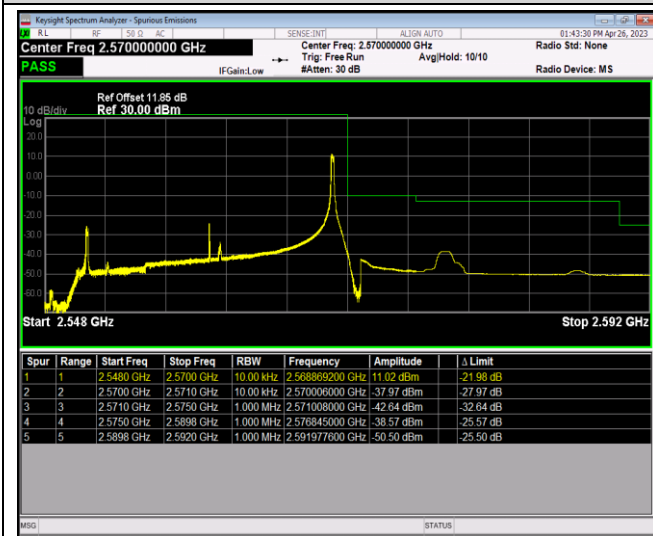

Band7-20MHz-16QAM-21350-1RB#99

Band12-1.4MHz-QPSK-23017-1RB#0