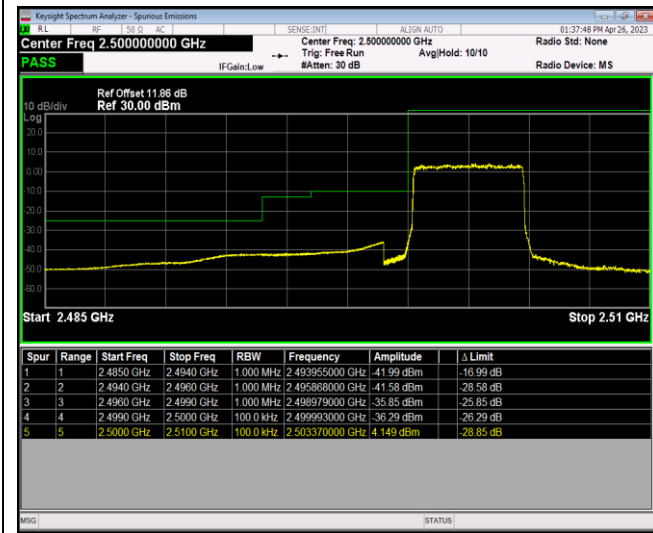

Band2-20MHz-16QAM-19100-100RB#0

Band7-5MHz-QPSK-20775-1RB#0

Band7-5MHz-QPSK-20775-1RB#24

Band7-5MHz-QPSK-20775-25RB#0

Band7-5MHz-QPSK-21425-1RB#0

Band7-5MHz-QPSK-21425-1RB#24

Band7-5MHz-QPSK-21425-25RB#0

Band7-5MHz-16QAM-20775-1RB#0