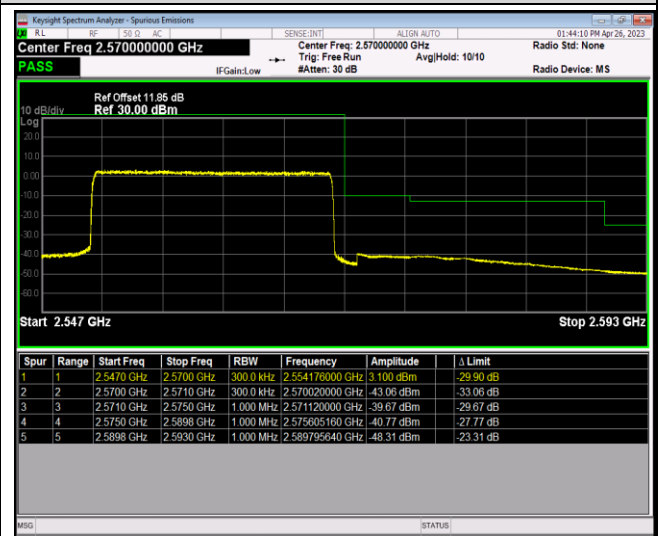

Band7-20MHz-16QAM-21350-1RB#0

Band7-20MHz-16QAM-21350-1RB#99

Band7-20MHz-16QAM-21350-100RB#0

Band12-1.4MHz-QPSK-23017-1RB#0

Band12-1.4MHz-QPSK-23017-1RB#5