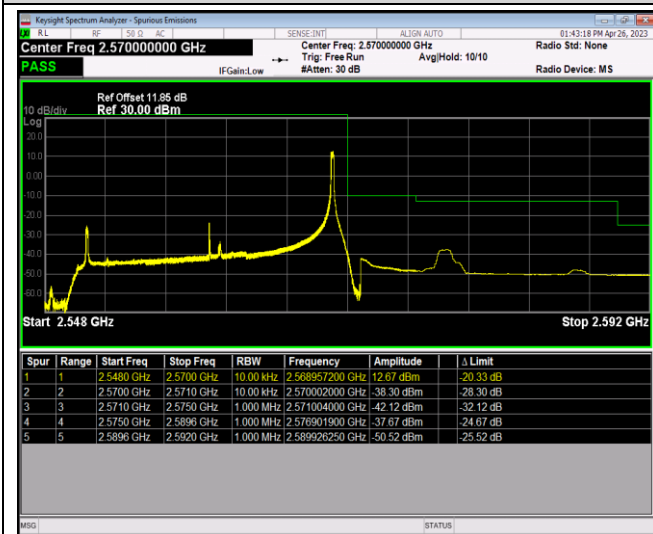

Band7-20MHz-QPSK-20850-100RB#0

Band7-20MHz-QPSK-21350-1RB#0

Band7-20MHz-QPSK-21350-1RB#99

Band7-20MHz-QPSK-21350-100RB#0

Band7-20MHz-16QAM-20850-1RB#0

Band7-20MHz-16QAM-20850-1RB#99

Band7-20MHz-16QAM-20850-100RB#0