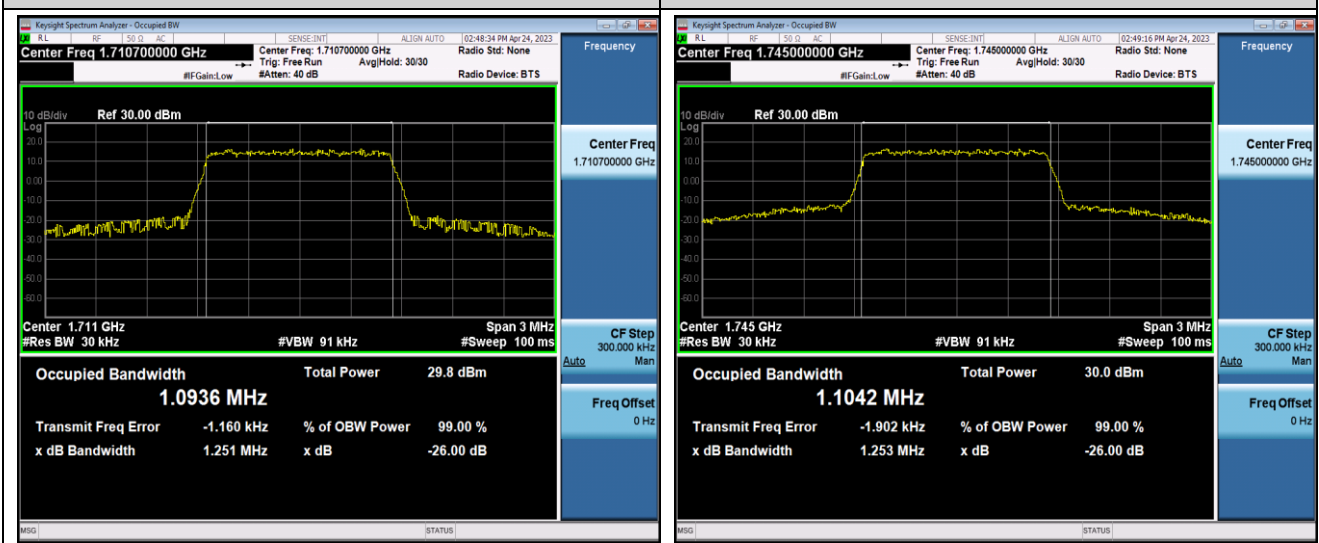

Band41-20MHz-QPSK-40640-100RB#0

Band41-20MHz-QPSK-41140-100RB#0

Band41-20MHz-16QAM-40140-100RB#0

Band41-20MHz-16QAM-40640-100RB#0

Band41-20MHz-16QAM-41140-100RB#0

Band66-1.4MHz-QPSK-131979-6RB#0

Band66-1.4MHz-QPSK-132322-6RB#0