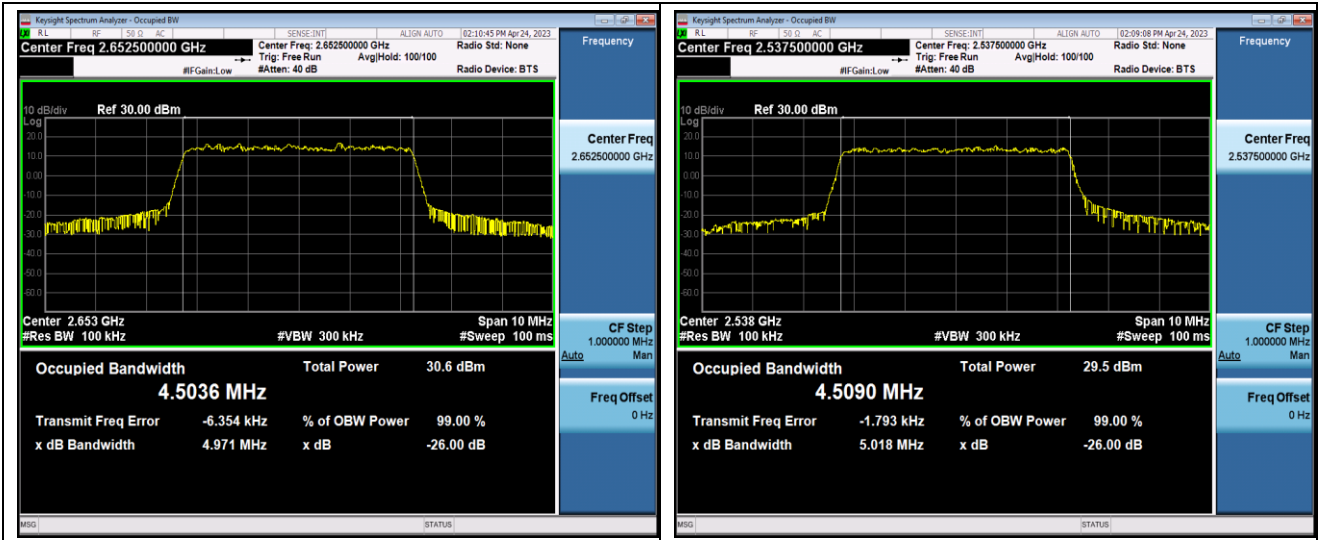

Band26-15MHz-16QAM-26915-75RB#0

Band26-15MHz-16QAM-26965-75RB#0

Band41-5MHz-QPSK-40065-25RB#0

Band41-5MHz-QPSK-40640-25RB#0

Band41-5MHz-QPSK-41215-25RB#0

Band41-5MHz-16QAM-40065-25RB#0

Band41-5MHz-16QAM-40640-25RB#0