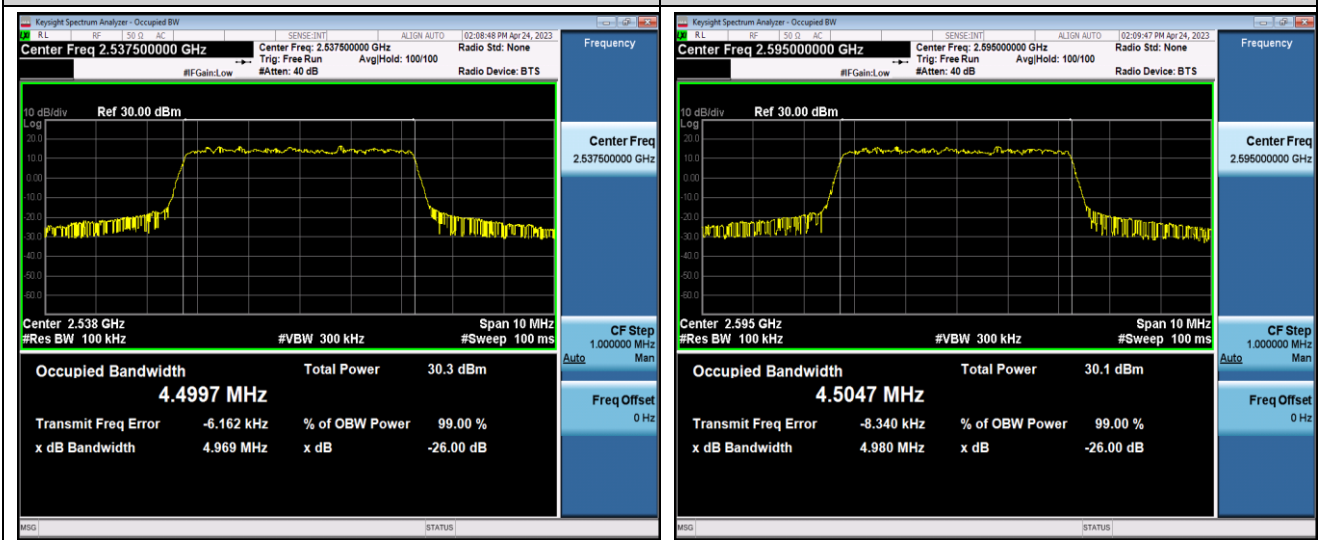

Band26-15MHz-16QAM-26915-75RB#0

Band26-15MHz-16QAM-26965-75RB#0

Band41-5MHz-QPSK-40065-25RB#0

Band41-5MHz-QPSK-40640-25RB#0

Band41-5MHz-QPSK-41215-25RB#0

Band41-5MHz-16QAM-40065-25RB#0

Band41-5MHz-16QAM-40640-25RB#0