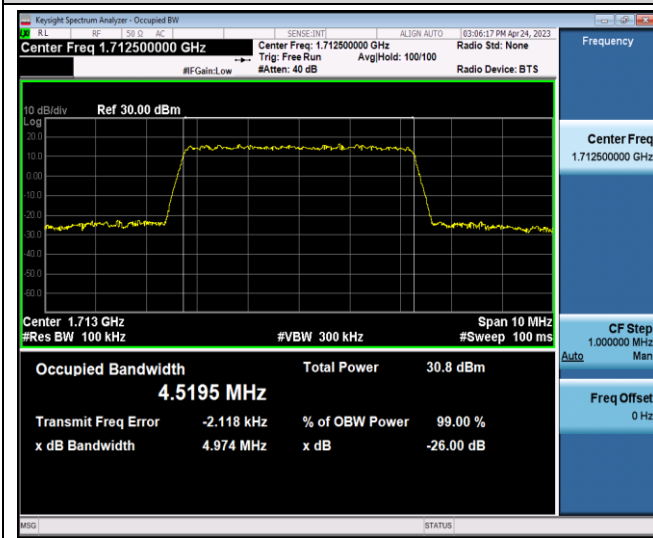

Band66-3MHz-16QAM-131987-15RB#0

Band66-3MHz-16QAM-132322-15RB#0

Band66-3MHz-16QAM-132657-15RB#0

Band66-5MHz-QPSK-131997-25RB#0

Band66-5MHz-QPSK-132322-25RB#0

Band66-5MHz-QPSK-132647-25RB#0

Band66-5MHz-16QAM-131997-25RB#0