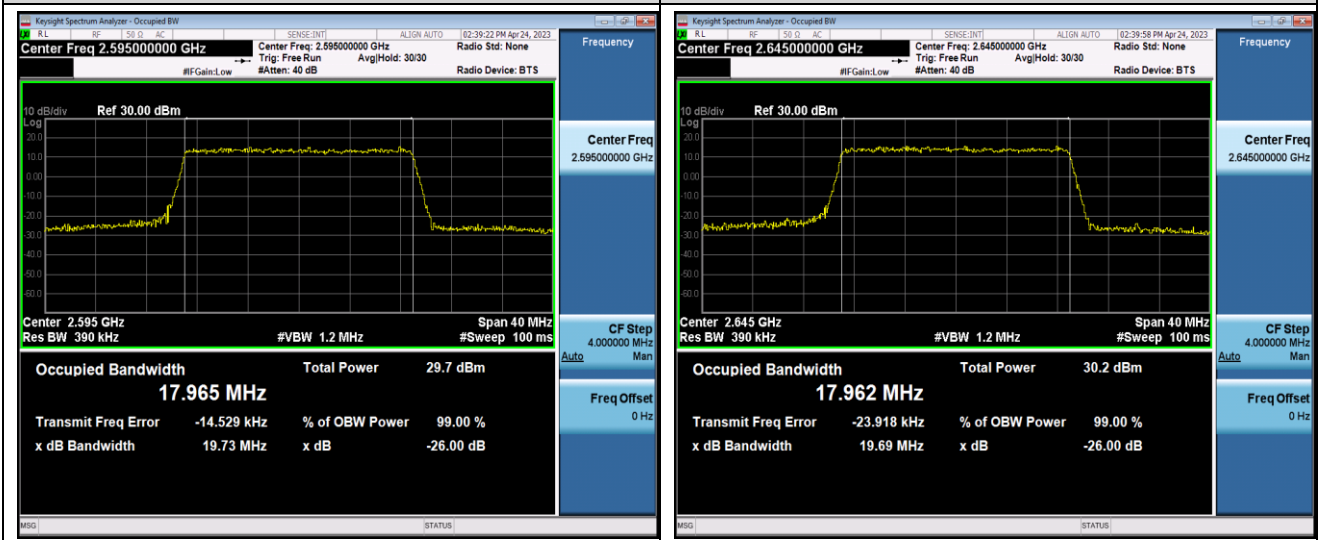

Band41-20MHz-QPSK-40640-100RB#0

Band41-20MHz-QPSK-41140-100RB#0

Band41-20MHz-16QAM-40140-100RB#0

Band41-20MHz-16QAM-40640-100RB#0

Band41-20MHz-16QAM-41140-100RB#0

Band66-1.4MHz-QPSK-131979-6RB#0

Band66-1.4MHz-QPSK-132322-6RB#0