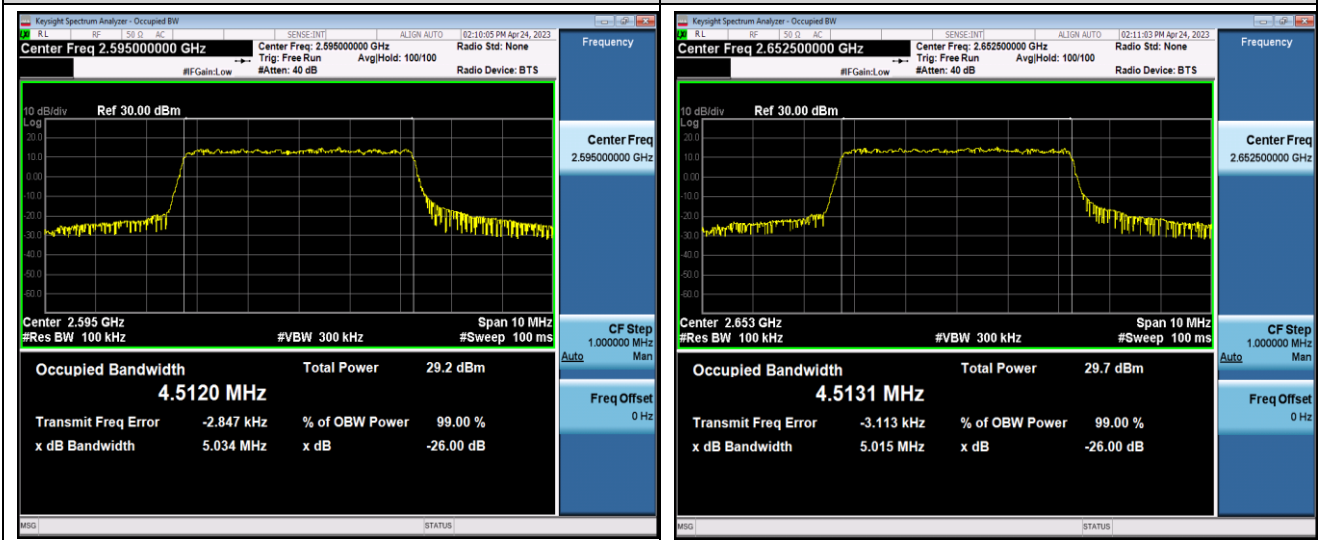

Band41-5MHz-16QAM-40640-25RB#0

Band41-5MHz-16QAM-41215-25RB#0

Band41-10MHz-QPSK-40090-50RB#0

Band41-10MHz-QPSK-40640-50RB#0