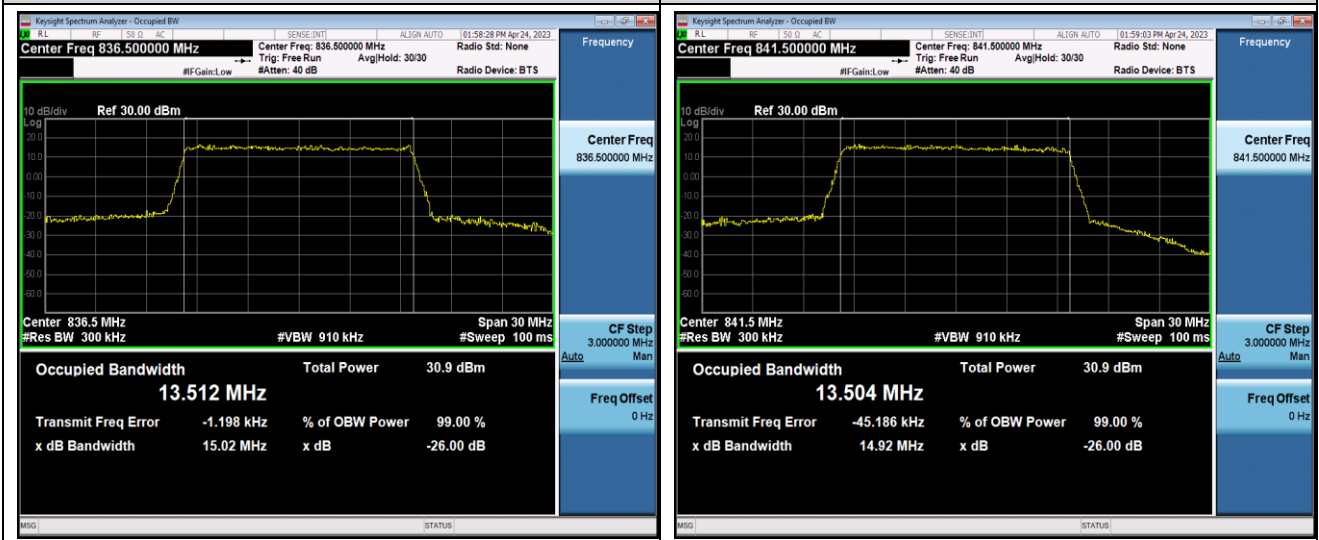

Band26-15MHz-16QAM-26915-75RB#0

Band26-15MHz-16QAM-26965-75RB#0

Band41-5MHz-QPSK-40065-25RB#0

Band41-5MHz-QPSK-40640-25RB#0

Band41-5MHz-QPSK-41215-25RB#0

Band41-5MHz-16QAM-40065-25RB#0

Band41-5MHz-16QAM-40640-25RB#0