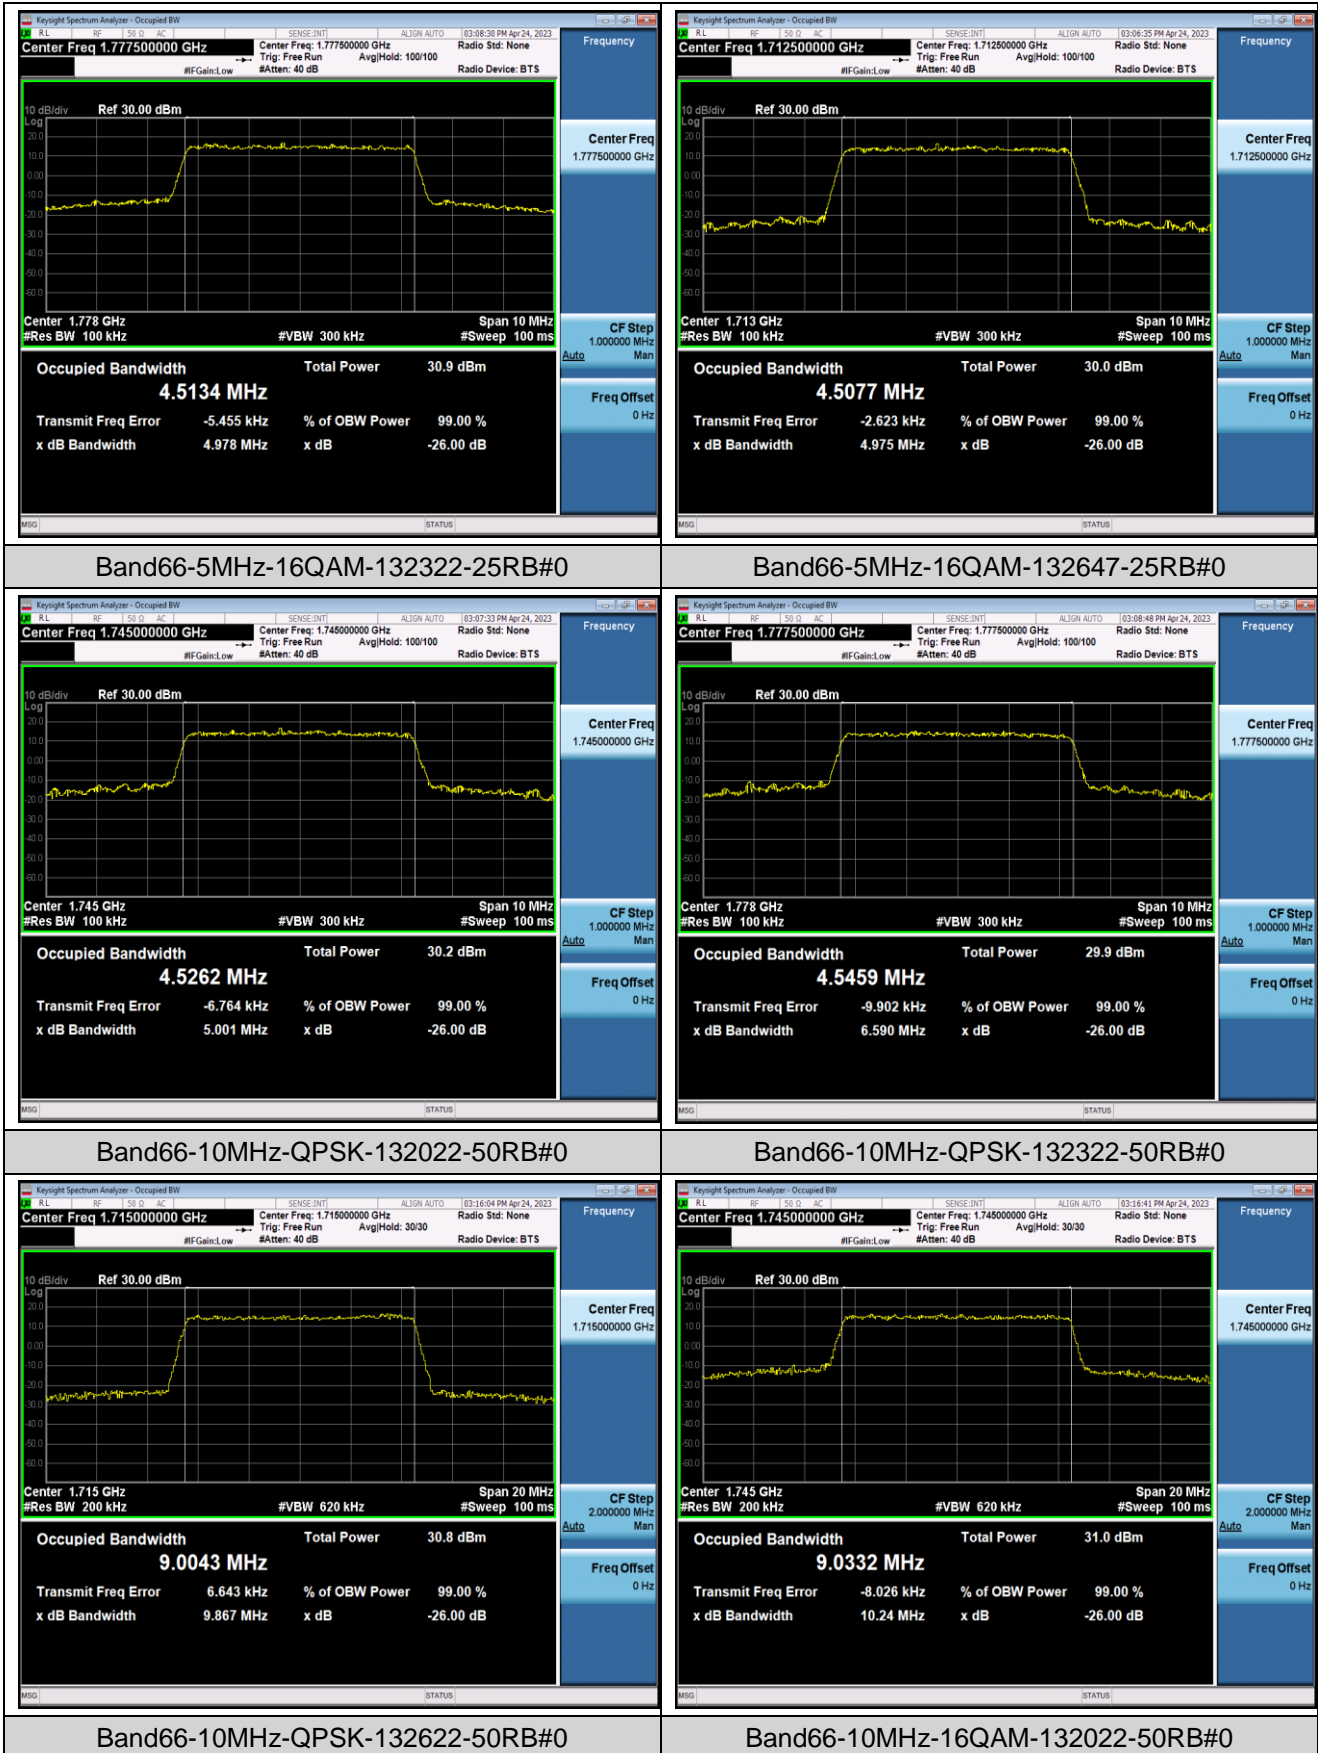

Band66-3MHz-16QAM-131987-15RB#0

Band66-3MHz-16QAM-132322-15RB#0

Band66-3MHz-16QAM-132657-15RB#0

Band66-5MHz-QPSK-131997-25RB#0

Band66-5MHz-QPSK-132322-25RB#0

Band66-5MHz-QPSK-132647-25RB#0

Band66-5MHz-16QAM-131997-25RB#0