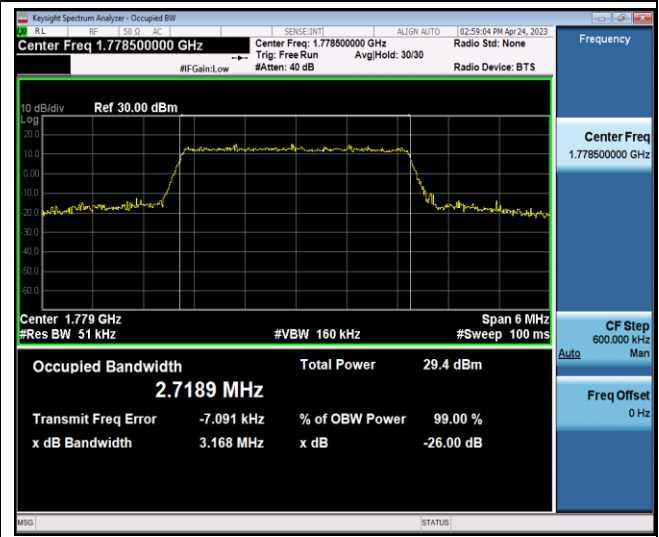

Band66-3MHz-16QAM-131987-15RB#0

Band66-3MHz-16QAM-132322-15RB#0

Band66-3MHz-16QAM-132657-15RB#0

Band66-5MHz-QPSK-131997-25RB#0

Band66-5MHz-QPSK-132322-25RB#0

Band66-5MHz-QPSK-132647-25RB#0

Band66-5MHz-16QAM-131997-25RB#0