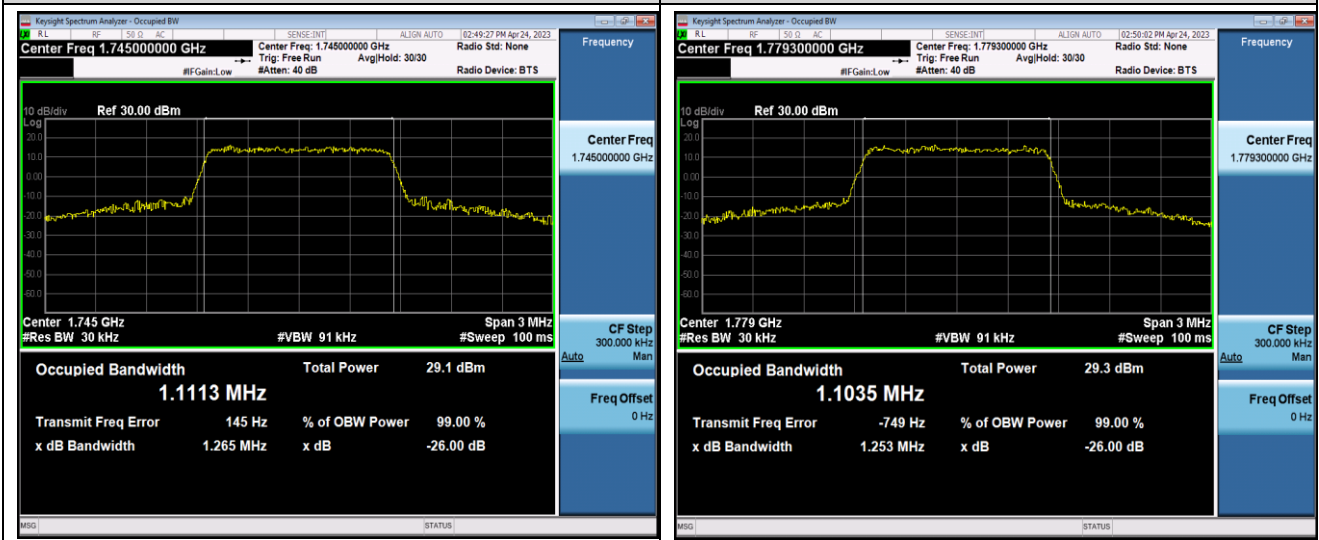

Band66-1.4MHz-16QAM-132322-6RB#0

Band66-1.4MHz-16QAM-132665-6RB#0

Band66-3MHz-QPSK-131987-15RB#0

Band66-3MHz-QPSK-132322-15RB#0