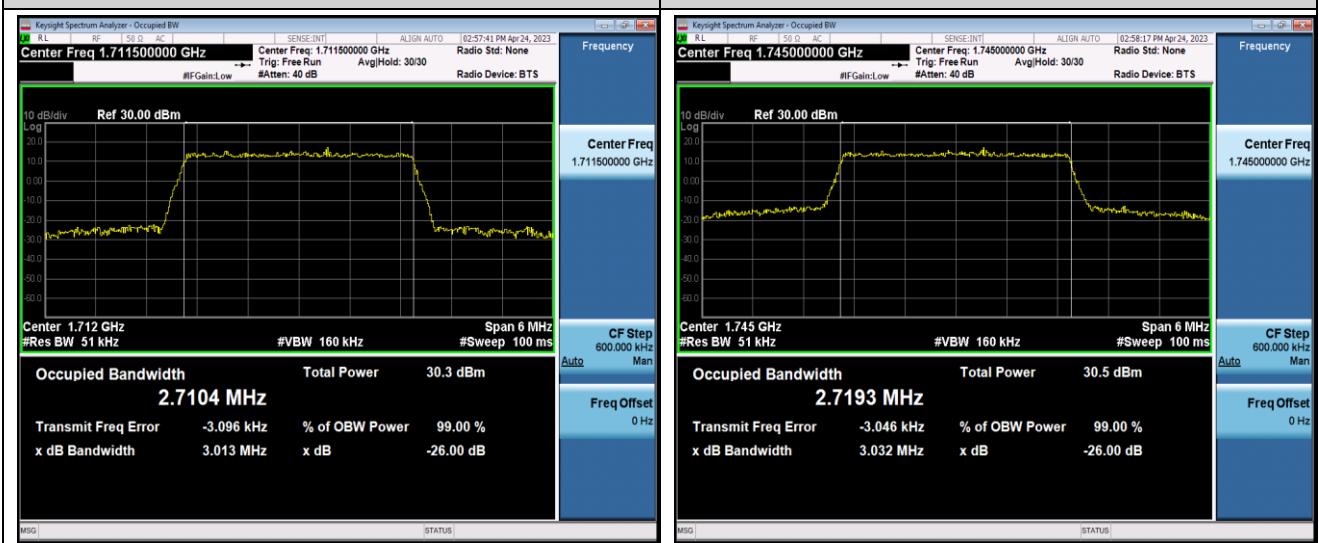

Band66-1.4MHz-QPSK-132665-6RB#0

Band66-1.4MHz-16QAM-131979-6RB#0

Band66-1.4MHz-16QAM-132322-6RB#0

Band66-1.4MHz-16QAM-132665-6RB#0

Band66-3MHz-QPSK-131987-15RB#0

Band66-3MHz-QPSK-132322-15RB#0

Band66-3MHz-QPSK-132657-15RB#0