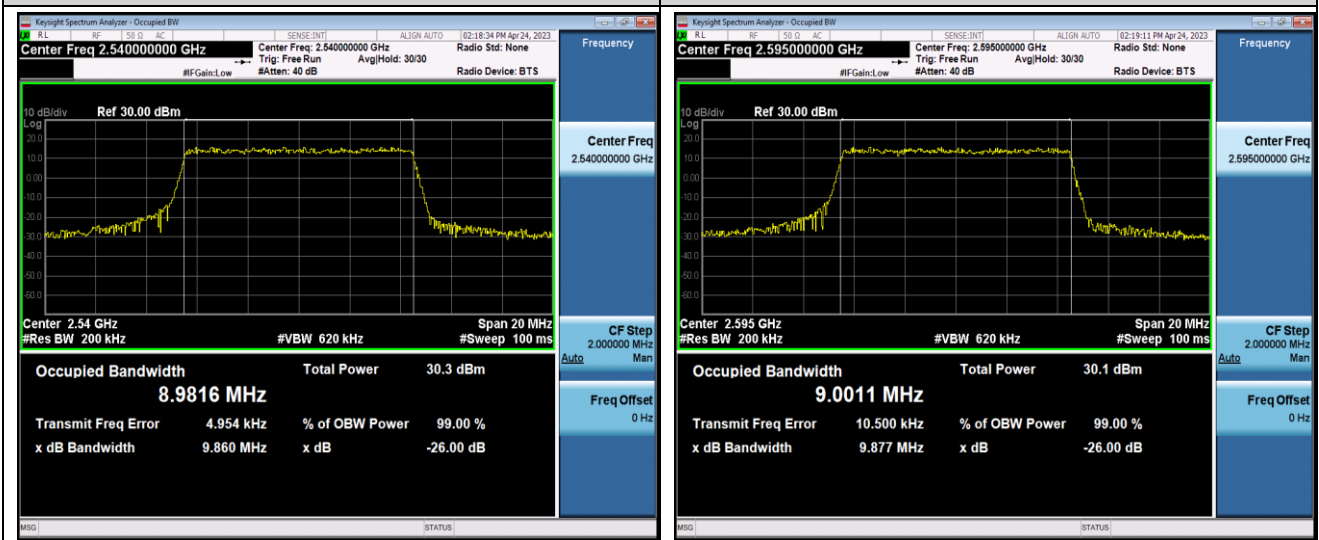

Band41-10MHz-QPSK-40090-50RB#0

Band41-10MHz-QPSK-40640-50RB#0

Band41-10MHz-QPSK-41190-50RB#0

Band41-10MHz-16QAM-40090-50RB#0