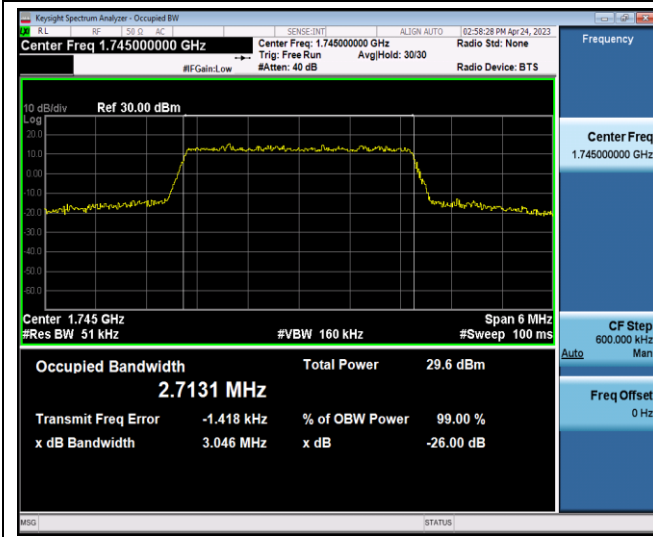

Band66-3MHz-16QAM-132322-15RB#0

Band66-5MHz-QPSK-131997-25RB#0