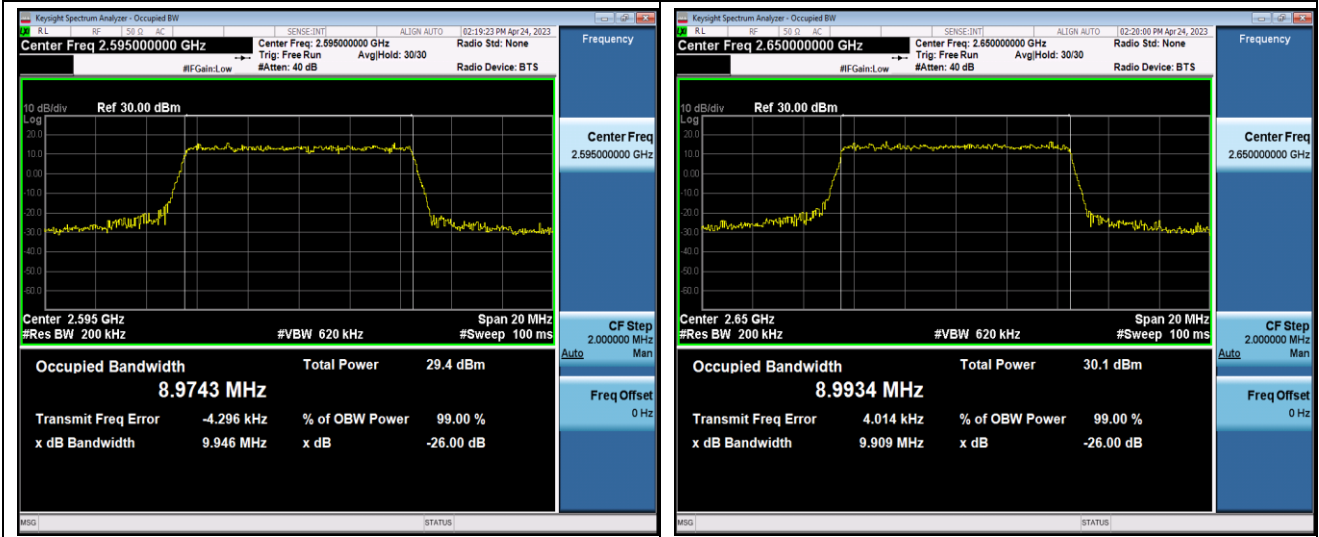

Band41-5MHz-16QAM-41215-25RB#0

Band41-10MHz-QPSK-40090-50RB#0

Band41-10MHz-QPSK-40640-50RB#0

Band41-10MHz-QPSK-41190-50RB#0

Band41-10MHz-16QAM-40090-50RB#0

Band41-10MHz-16QAM-40640-50RB#0

Band41-10MHz-16QAM-41190-50RB#0