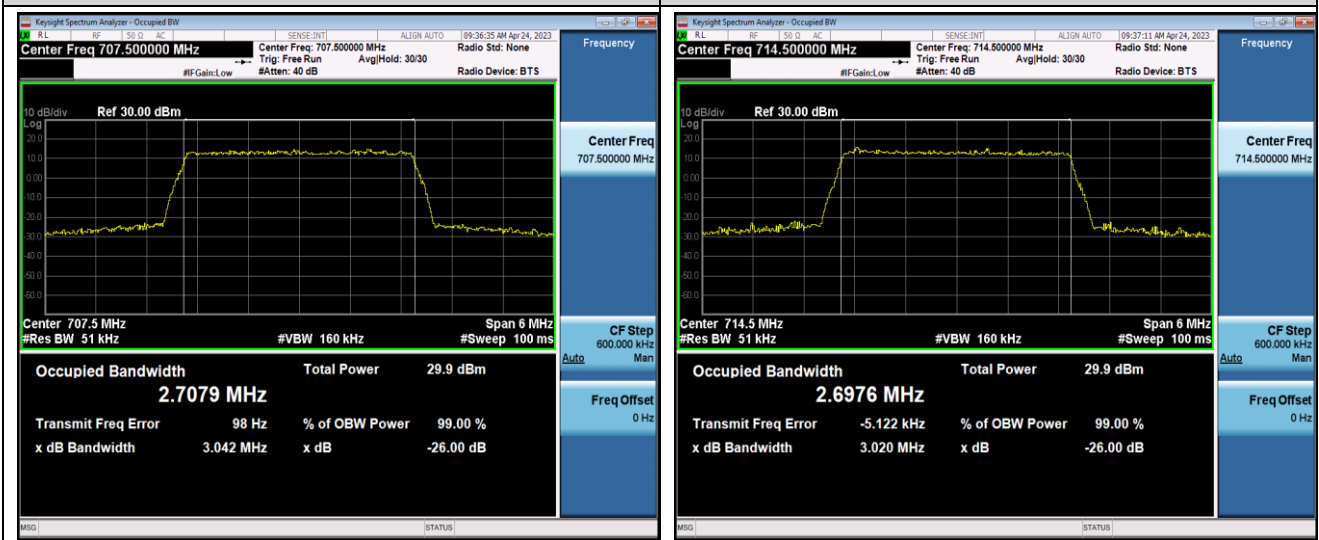

Band12-1.4MHz-16QAM-23173-6RB#0

Band12-3MHz-QPSK-23025-15RB#0

Band12-3MHz-QPSK-23095-15RB#0

Band12-3MHz-QPSK-23165-15RB#0

Band12-3MHz-16QAM-23025-15RB#0

Band12-3MHz-16QAM-23095-15RB#0

Band12-3MHz-16QAM-23165-15RB#0