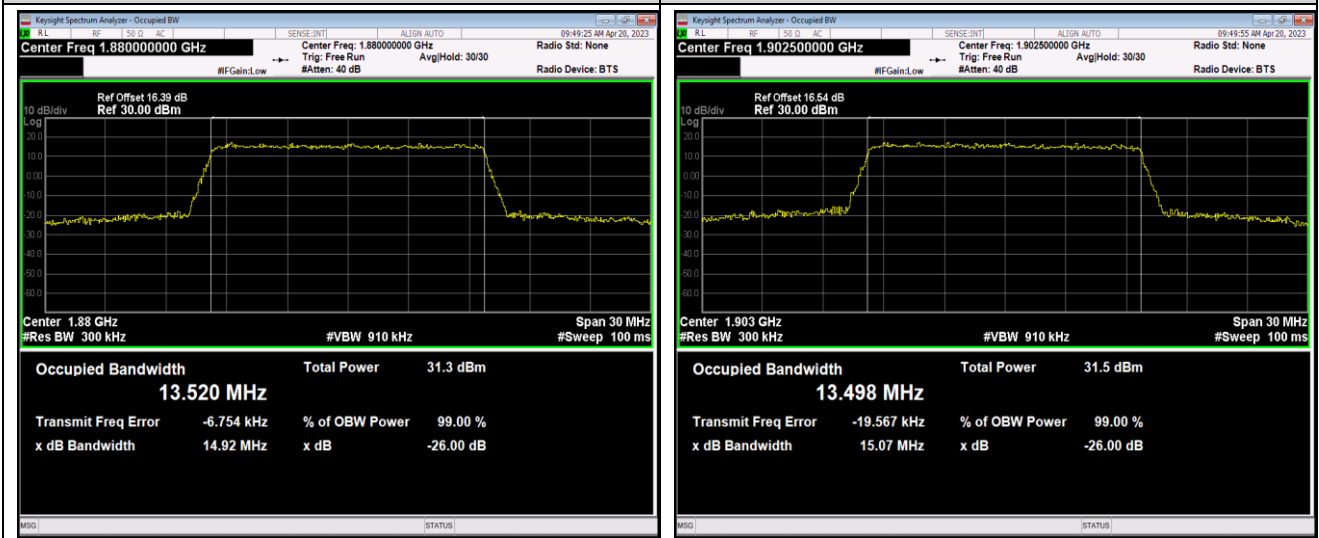

Test Graphs

Band2-15MHz-QPSK-19125-75RB#0

Band2-15MHz-16QAM-18675-75RB#0

Band2-15MHz-16QAM-18900-75RB#0

Band2-15MHz-16QAM-19125-75RB#0

Band2-20MHz-QPSK-18700-100RB#0

Band2-20MHz-QPSK-18900-100RB#0

Band2-20MHz-QPSK-19100-100RB#0