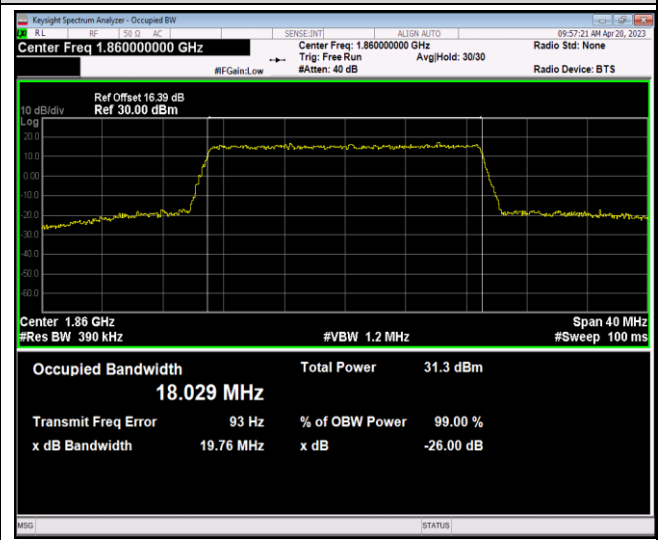

Band2-20MHz-16QAM-18700-100RB#0

Band2-20MHz-16QAM-19100-100RB#0