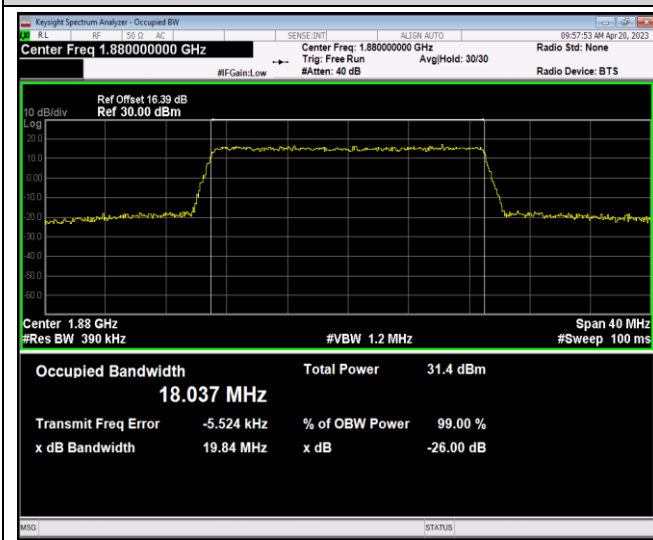

Band2-20MHz-16QAM-18900-100RB#0

Band7-5MHz-QPSK-20775-25RB#0