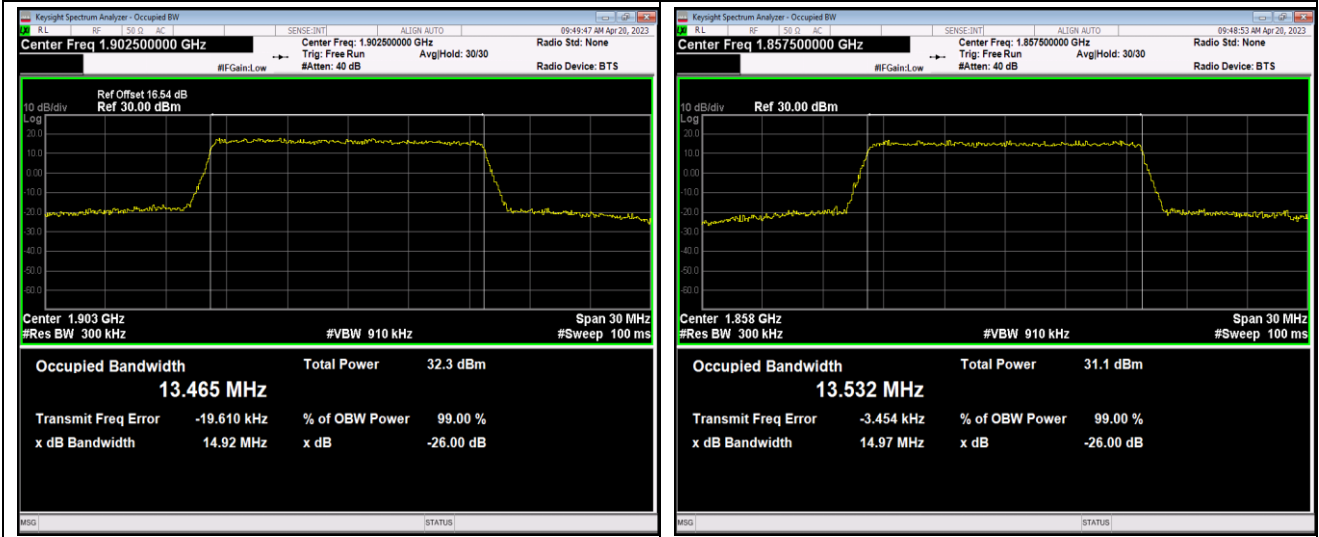

Test Graphs

Band2-15MHz-QPSK-19125-75RB#0

Band2-15MHz-16QAM-18675-75RB#0

Band2-15MHz-16QAM-18900-75RB#0

Band2-15MHz-16QAM-19125-75RB#0

Band2-20MHz-QPSK-18700-100RB#0

Band2-20MHz-QPSK-18900-100RB#0

Band2-20MHz-QPSK-19100-100RB#0