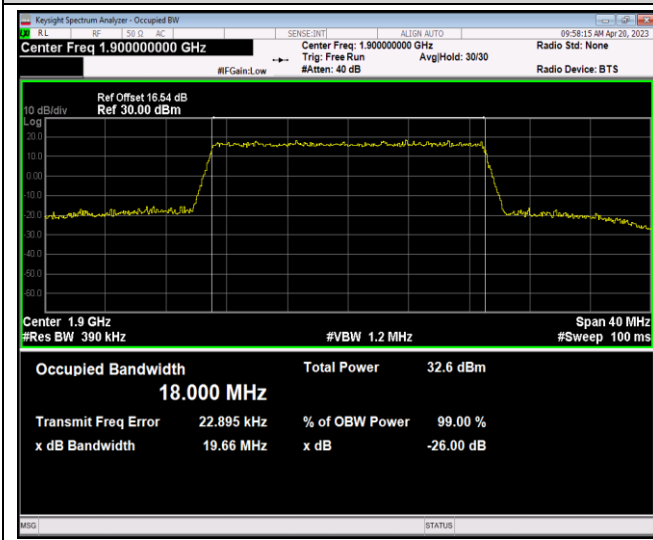

Band2-20MHz-QPSK-19100-100RB#0

Band2-20MHz-16QAM-18900-100RB#0