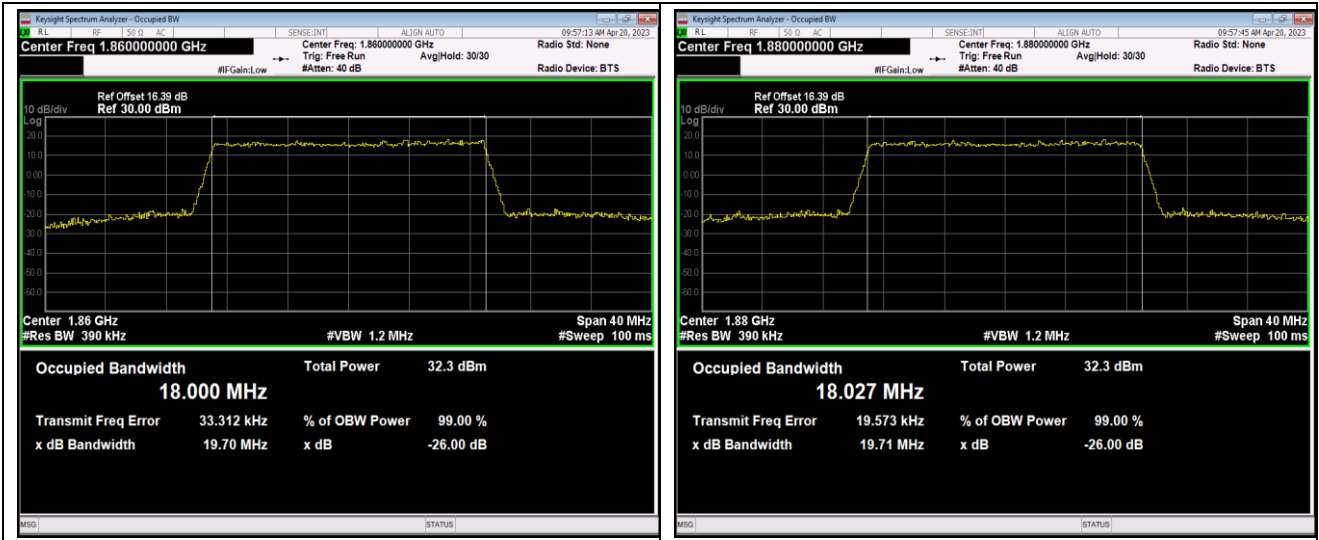

Test Graphs

Band2-15MHz-QPSK-19125-75RB#0

Band2-15MHz-16QAM-18675-75RB#0

Band2-15MHz-16QAM-18900-75RB#0

Band2-15MHz-16QAM-19125-75RB#0

Band2-20MHz-QPSK-18700-100RB#0

Band2-20MHz-QPSK-18900-100RB#0

Band2-20MHz-QPSK-19100-100RB#0