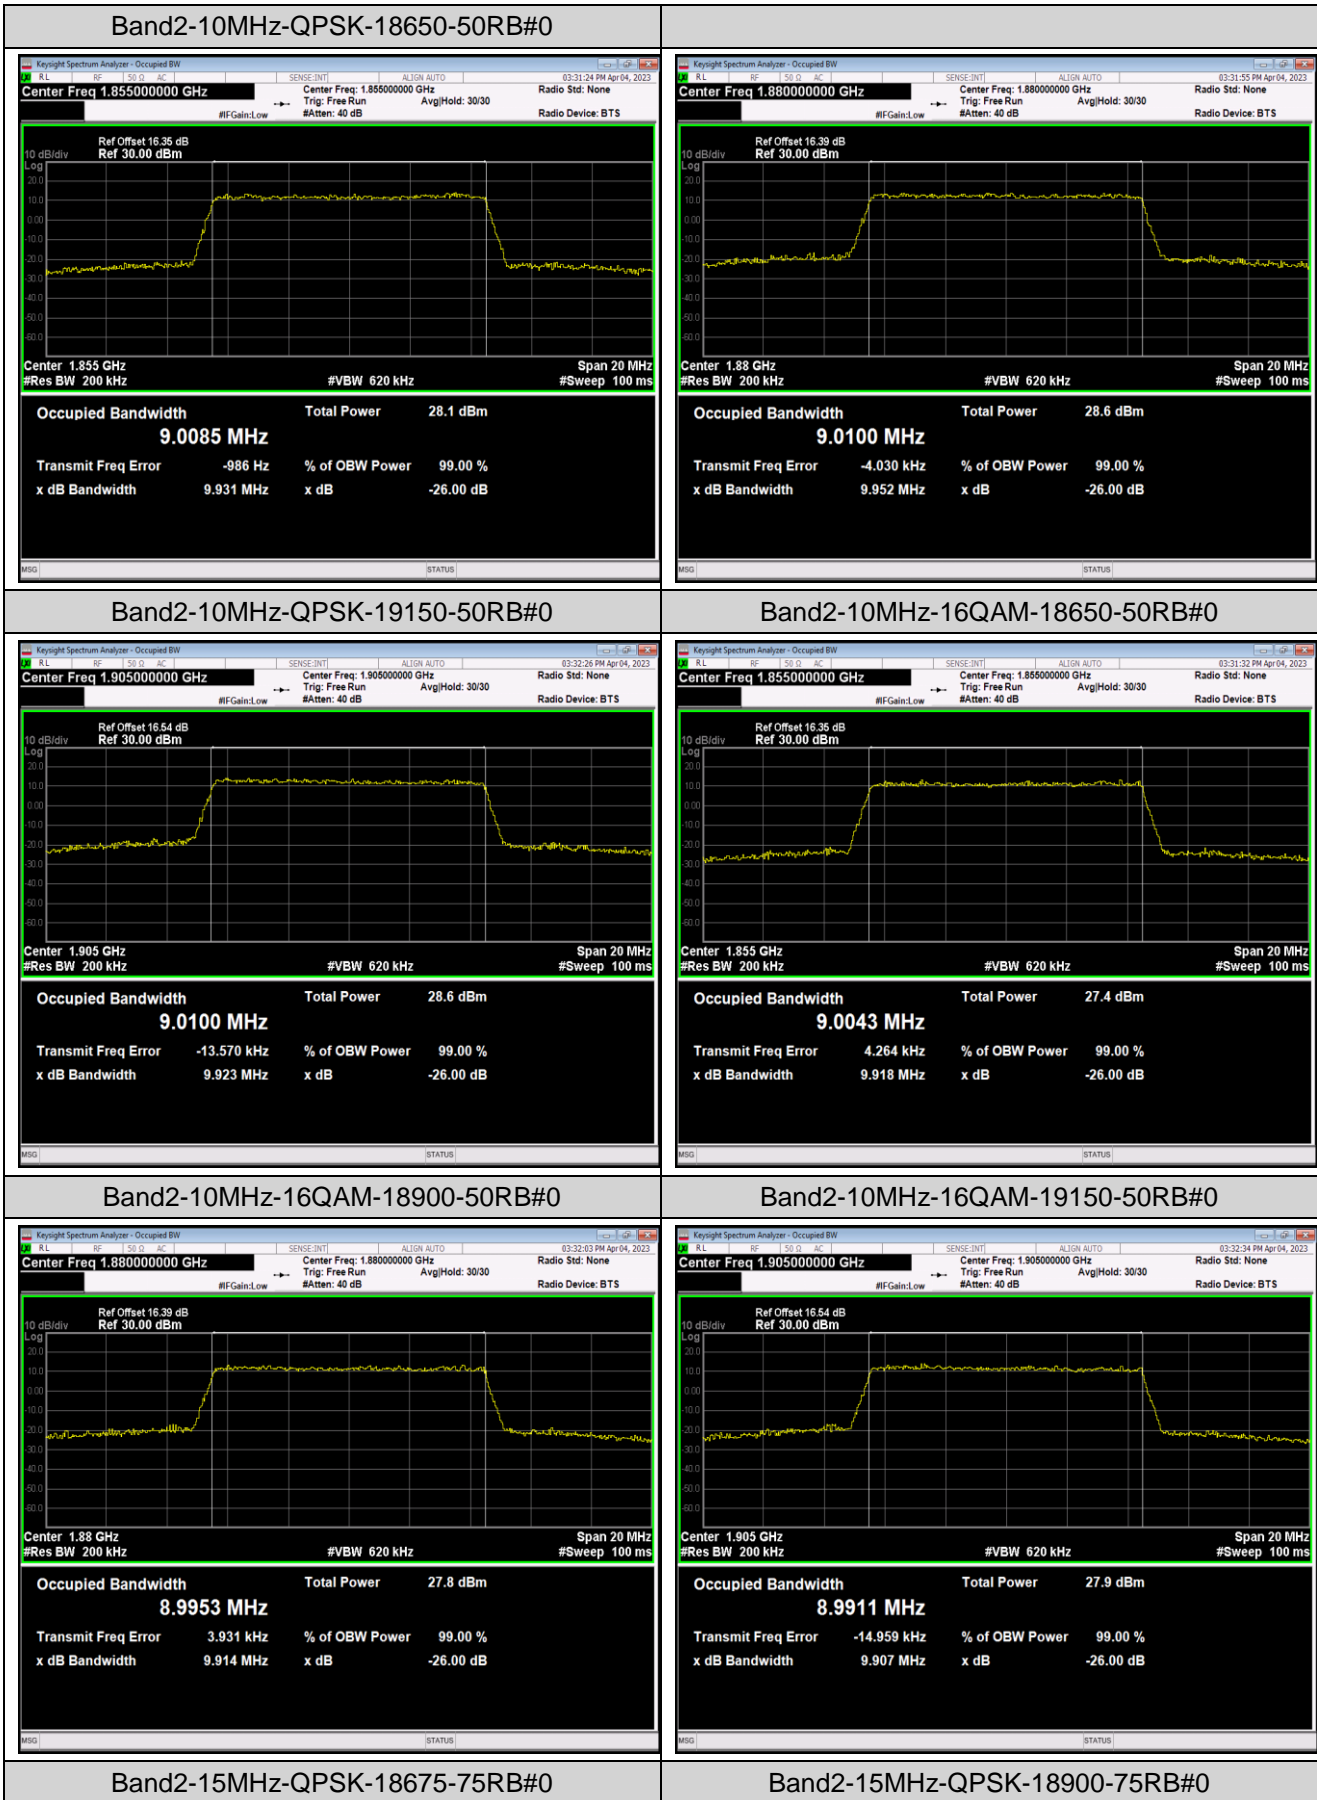

Test Graphs

Band2-15MHz-QPSK-19125-75RB#0

Band2-15MHz-16QAM-18675-75RB#0

Band2-15MHz-16QAM-18900-75RB#0

Band2-15MHz-16QAM-19125-75RB#0

Band2-20MHz-QPSK-18700-100RB#0

Band2-20MHz-QPSK-18900-100RB#0

Band2-20MHz-QPSK-19100-100RB#0