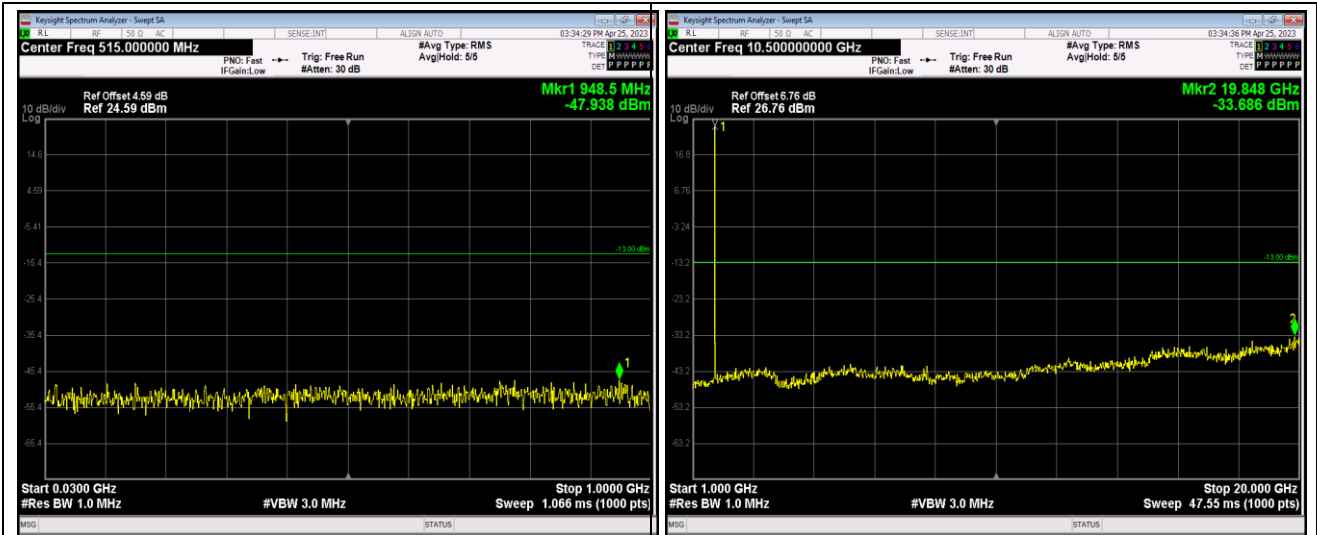

Band41-20MHz-QPSK-41140-1RB#0-Range1:30~1000MHz

Band41-20MHz-QPSK-41140-1RB#0-Range2:1000~26500MHz

Band41-20MHz-16QAM-40140-1RB#0-Range1:30~1000MHz

Band41-20MHz-16QAM-40140-1RB#0-Range2:1000~26500MHz

Band66-1.4MHz-QPSK-132322-1RB#0-Range1:30~1000MHz