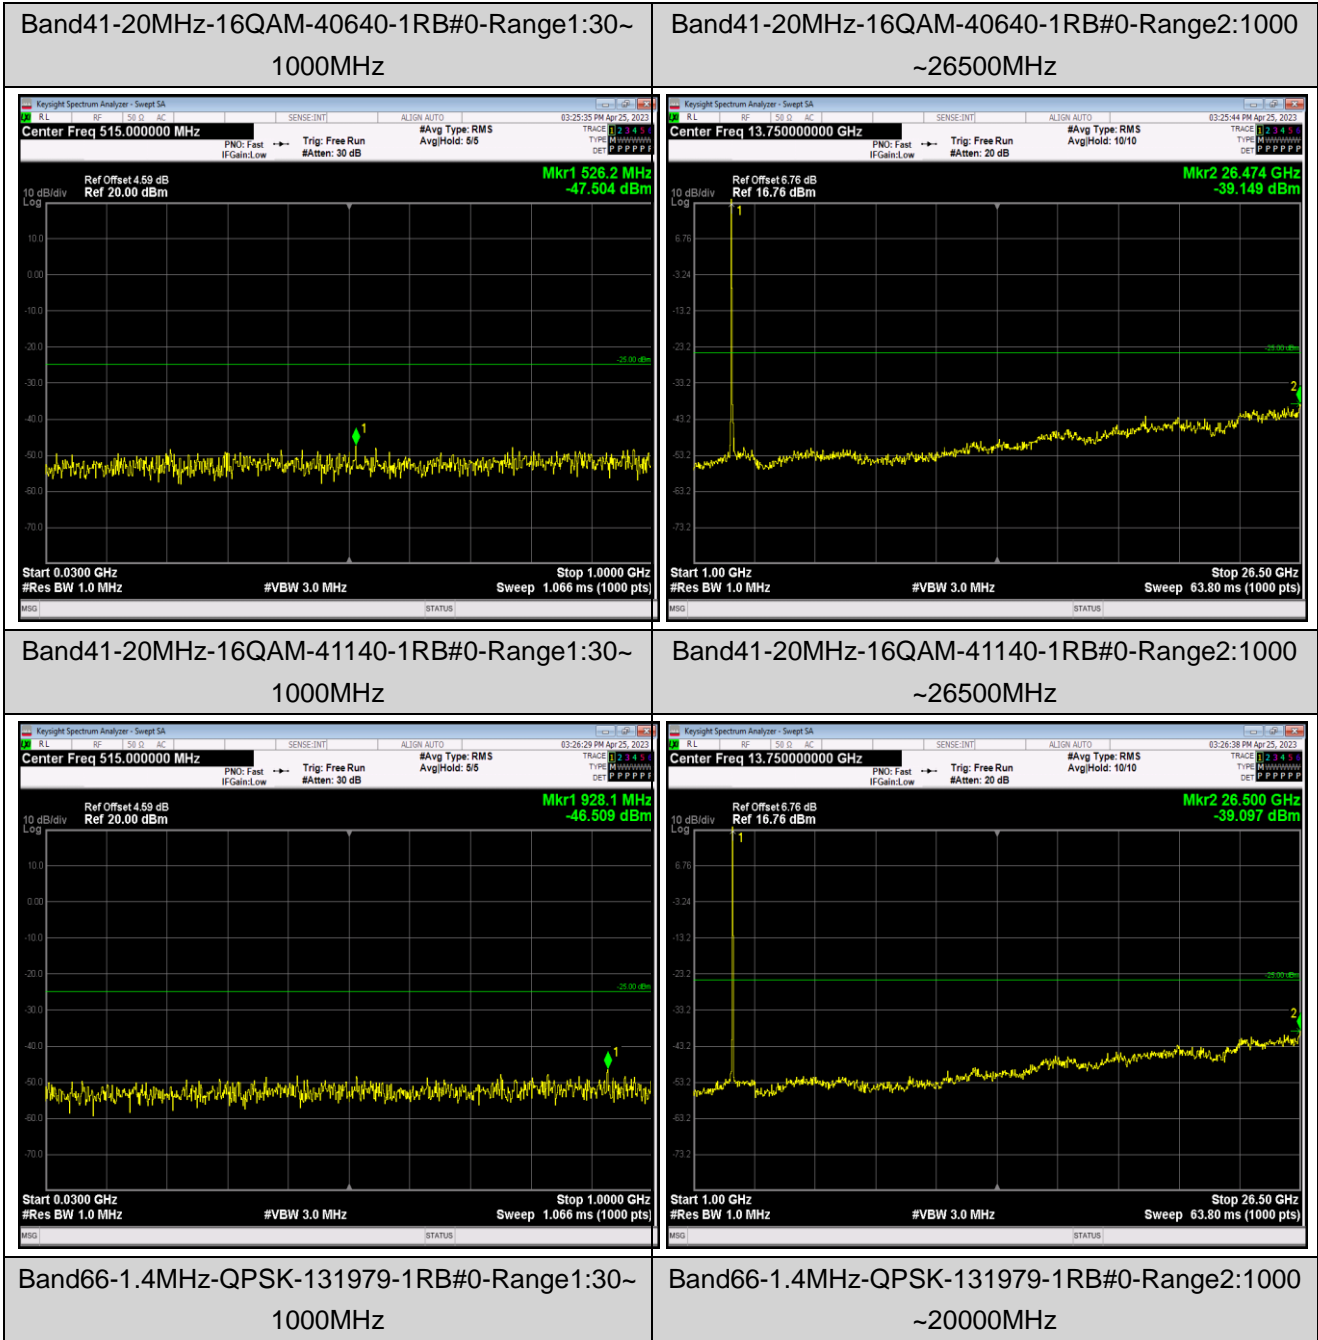

Band17-10MHz-16QAM-23790-1RB#0-Range1:30~1000MHz

Band17-10MHz-16QAM-23790-1RB#0-Range2:1000~10000MHz

Band17-10MHz-16QAM-23800-1RB#0-Range1:30~1000MHz

Band17-10MHz-16QAM-23800-1RB#0-Range2:1000~10000MHz

Band26-1.4MHz-QPSK-26797-1RB#0-Range1:30~1000MHz

Band26-15MHz-16QAM-26965-1RB#0-Range2:1000~10000MHz

Band41-5MHz-16QAM-40065-1RB#0-Range1:30~1000MHz

Band41-5MHz-16QAM-40065-1RB#0-Range2:1000~26500MHz

Band41-5MHz-16QAM-40640-1RB#0-Range1:30~1000MHz

Band41-5MHz-16QAM-40640-1RB#0-Range2:1000~26500MHz

Band41-20MHz-QPSK-41140-1RB#0-Range1:30~1000MHz

Band41-20MHz-QPSK-41140-1RB#0-Range2:1000~26500MHz

Band41-20MHz-16QAM-40140-1RB#0-Range1:30~1000MHz

Band41-20MHz-16QAM-40140-1RB#0-Range2:1000~26500MHz

Band66-1.4MHz-QPSK-132322-1RB#0-Range1:30~1000MHz

Band66-1.4MHz-QPSK-132322-1RB#0-Range2:1000~2000MHz

Band66-1.4MHz-QPSK-132665-1RB#0-Range1:30~1000MHz

Band66-1.4MHz-QPSK-132665-1RB#0-Range2:1000~2000MHz