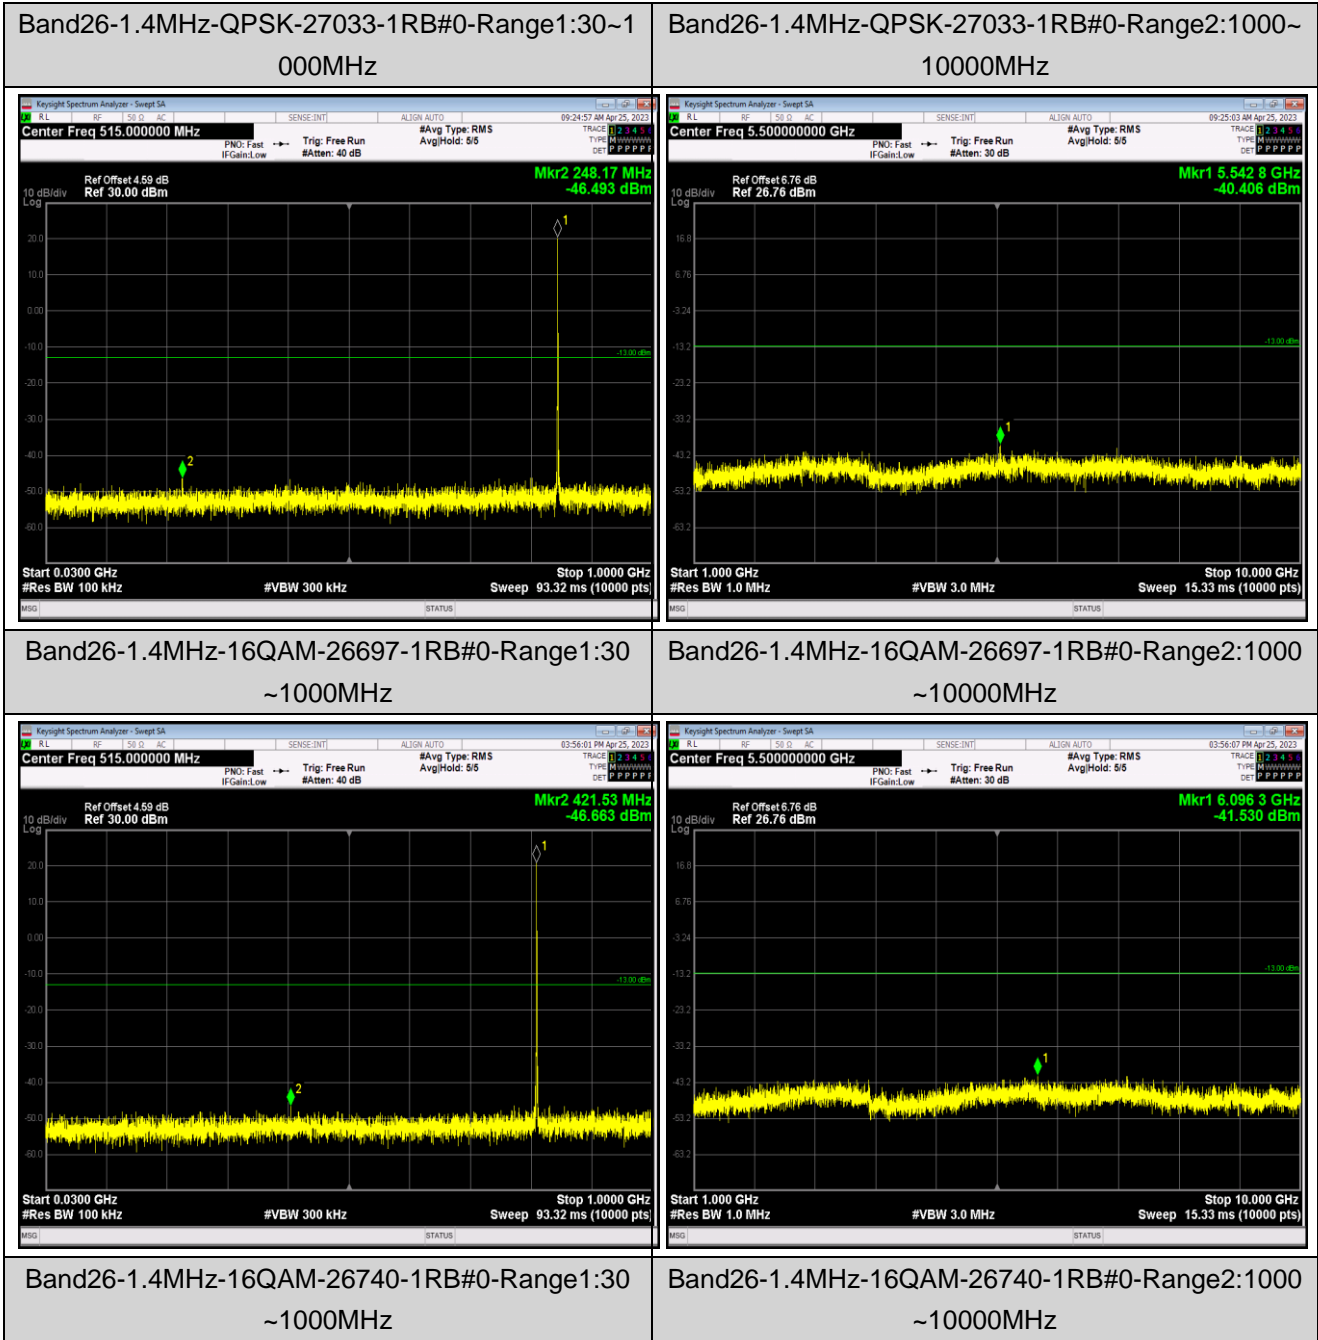

Band17-10MHz-16QAM-23790-1RB#0-Range1:30~1000MHz

Band17-10MHz-16QAM-23790-1RB#0-Range2:1000~10000MHz

Band17-10MHz-16QAM-23800-1RB#0-Range1:30~1000MHz

Band17-10MHz-16QAM-23800-1RB#0-Range2:1000~10000MHz

Band26-1.4MHz-QPSK-26797-1RB#0-Range1:30~1000MHz

Band26-1.4MHz-QPSK-26797-1RB#0-Range2:1000~10000MHz

Band26-1.4MHz-QPSK-26915-1RB#0-Range1:30~1000MHz

Band26-1.4MHz-QPSK-26915-1RB#0-Range2:1000~10000MHz

Band26-10MHz-16QAM-26740-1RB#0-Range1:30~1000MHz

Band26-10MHz-16QAM-26740-1RB#0-Range2: 1000~10000MHz

Band26-15MHz-QPSK-26865-1RB#0-Range1:30~1000MHz

Band26-15MHz-QPSK-26865-1RB#0-Range2: 1000~10000MHz

Band26-15MHz-16QAM-26915-1RB#0-Range1:30~1000MHz

Band26-15MHz-16QAM-26915-1RB#0-Range2:1000~10000MHz

Band26-15MHz-16QAM-26965-1RB#0-Range1:30~1000MHz