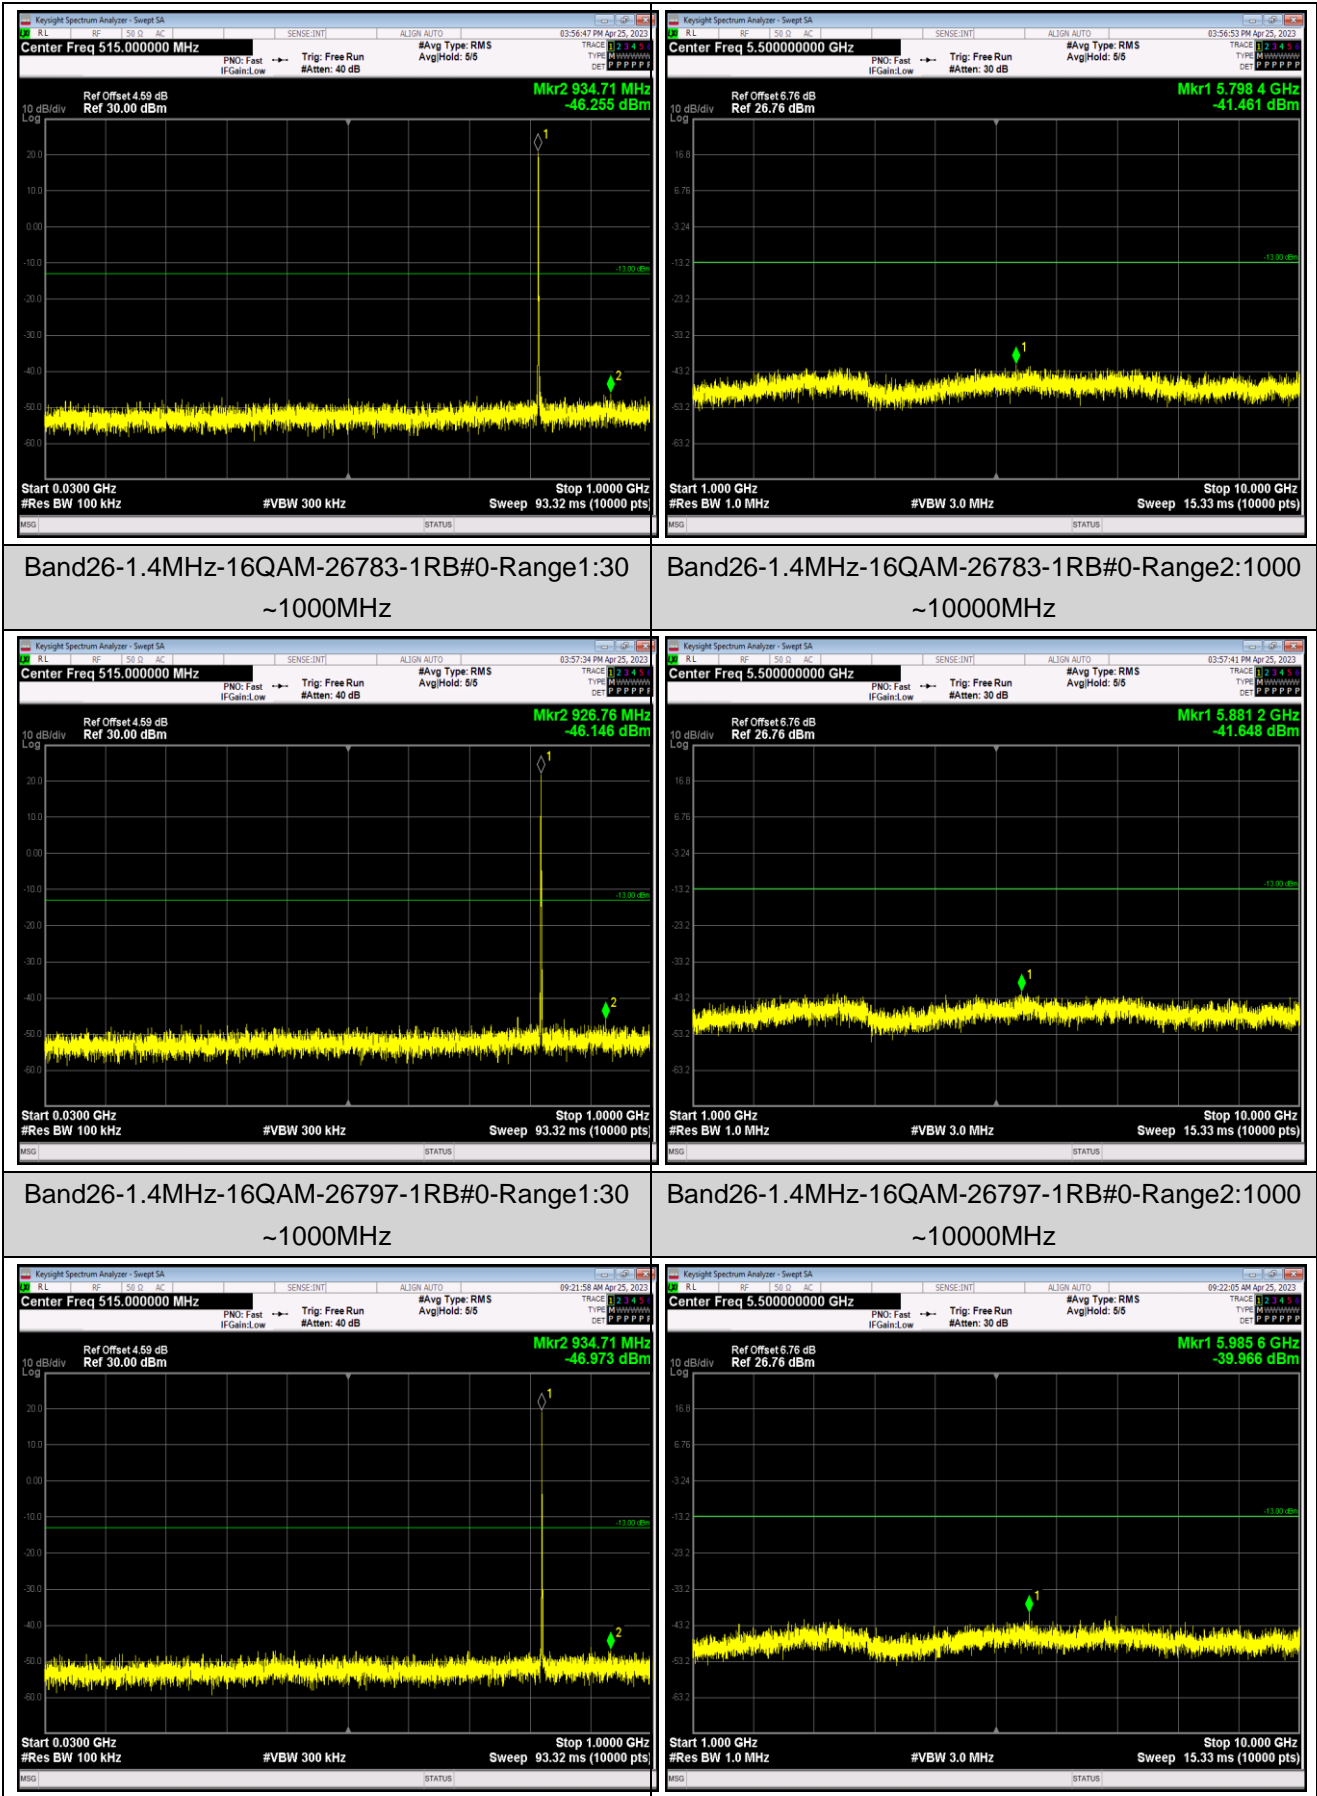

Band17-10MHz-16QAM-23790-1RB#0-Range1:30~1000MHz

Band17-10MHz-16QAM-23790-1RB#0-Range2:1000~10000MHz

Band17-10MHz-16QAM-23800-1RB#0-Range1:30~1000MHz

Band17-10MHz-16QAM-23800-1RB#0-Range2:1000~10000MHz

Band26-1.4MHz-QPSK-26797-1RB#0-Range1:30~1000MHz

Band26-1.4MHz-QPSK-26797-1RB#0-Range2:1000~10000MHz

Band26-1.4MHz-QPSK-26915-1RB#0-Range1:30~1000MHz

Band26-1.4MHz-QPSK-26915-1RB#0-Range2:1000~10000MHz

Band26-10MHz-16QAM-26740-1RB#0-Range1:30~1000MHz

Band26-10MHz-16QAM-26740-1RB#0-Range2: 1000~10000MHz

Band26-15MHz-QPSK-26865-1RB#0-Range1:30~1000MHz

Band26-15MHz-QPSK-26865-1RB#0-Range2: 1000~10000MHz

Band26-15MHz-16QAM-26915-1RB#0-Range1:30~1000MHz

Band26-15MHz-16QAM-26915-1RB#0-Range2:1000~10000MHz

Band26-15MHz-16QAM-26965-1RB#0-Range1:30~1000MHz