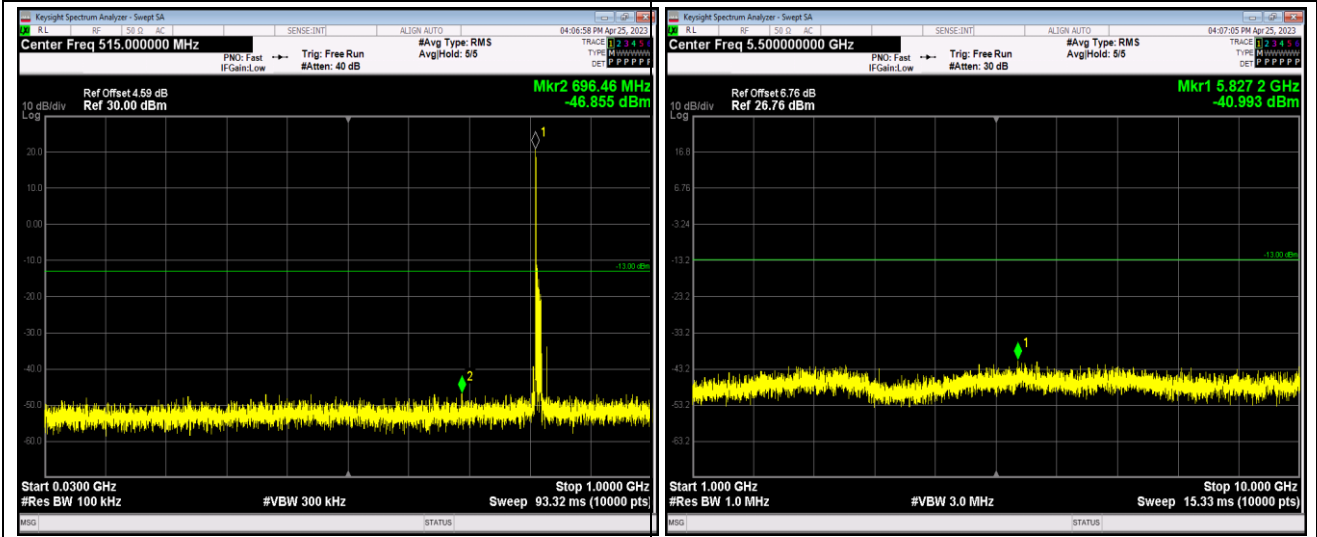

Band26-1.4MHz-QPSK-26797-1RB#0-Range2:1000~10000MHz

Band26-1.4MHz-QPSK-26915-1RB#0-Range1:30~1000MHz

Band26-1.4MHz-QPSK-26915-1RB#0-Range2:1000~10000MHz

Band26-10MHz-16QAM-26740-1RB#0-Range1:30~1000MHz

Band26-10MHz-16QAM-26740-1RB#0-Range2: 1000~10000MHz