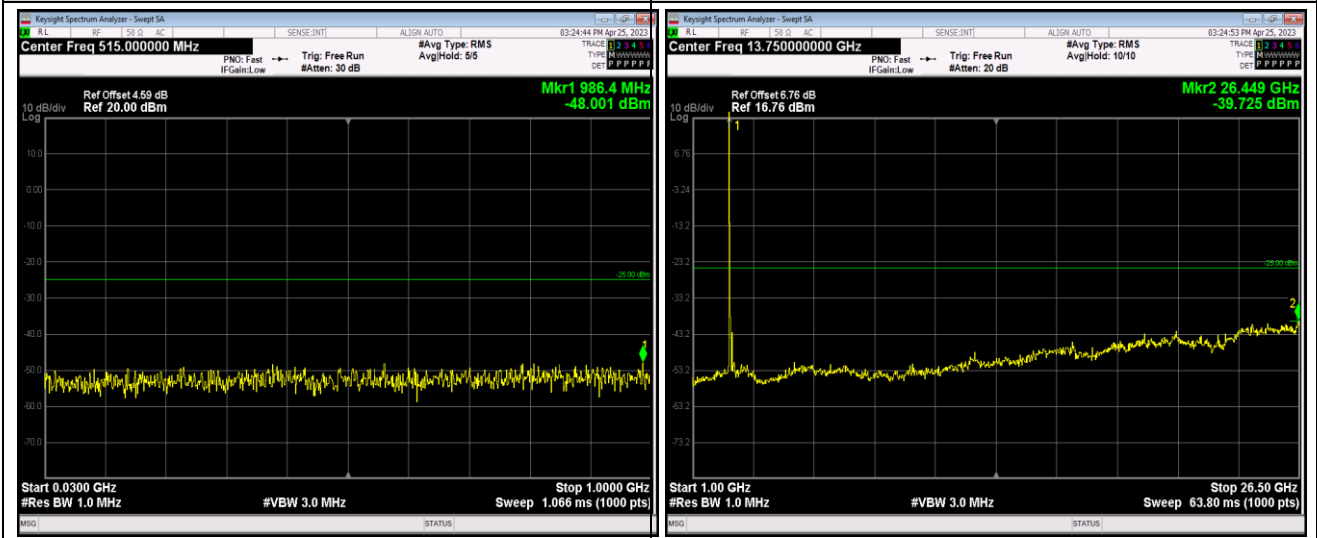

Band41-20MHz-16QAM-40140-1RB#0-Range1:30~1000MHz

Band41-20MHz-16QAM-40140-1RB#0-Range2:1000~26500MHz