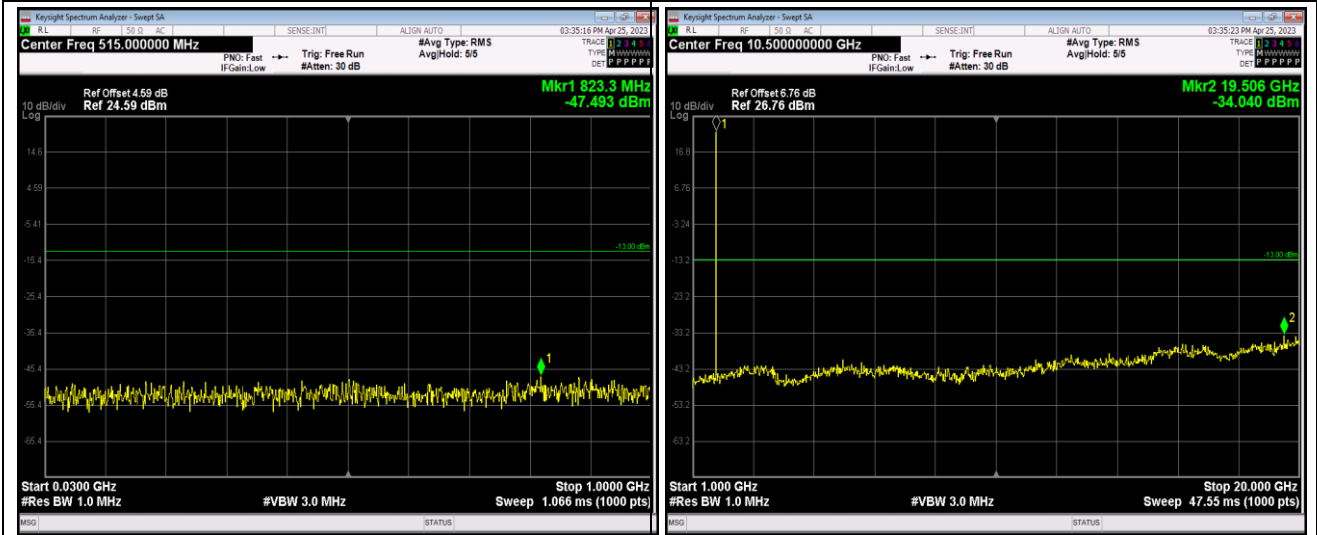

Band66-1.4MHz-QPSK-132322-1RB#0-Range1:30~1000MHz

Band66-1.4MHz-QPSK-132665-1RB#0-Range2:1000~2000MHz

Band66-1.4MHz-QPSK-132322-1RB#0-Range2:1000~2000MHz

Band66-1.4MHz-QPSK-132665-1RB#0-Range1:30~1000MHz