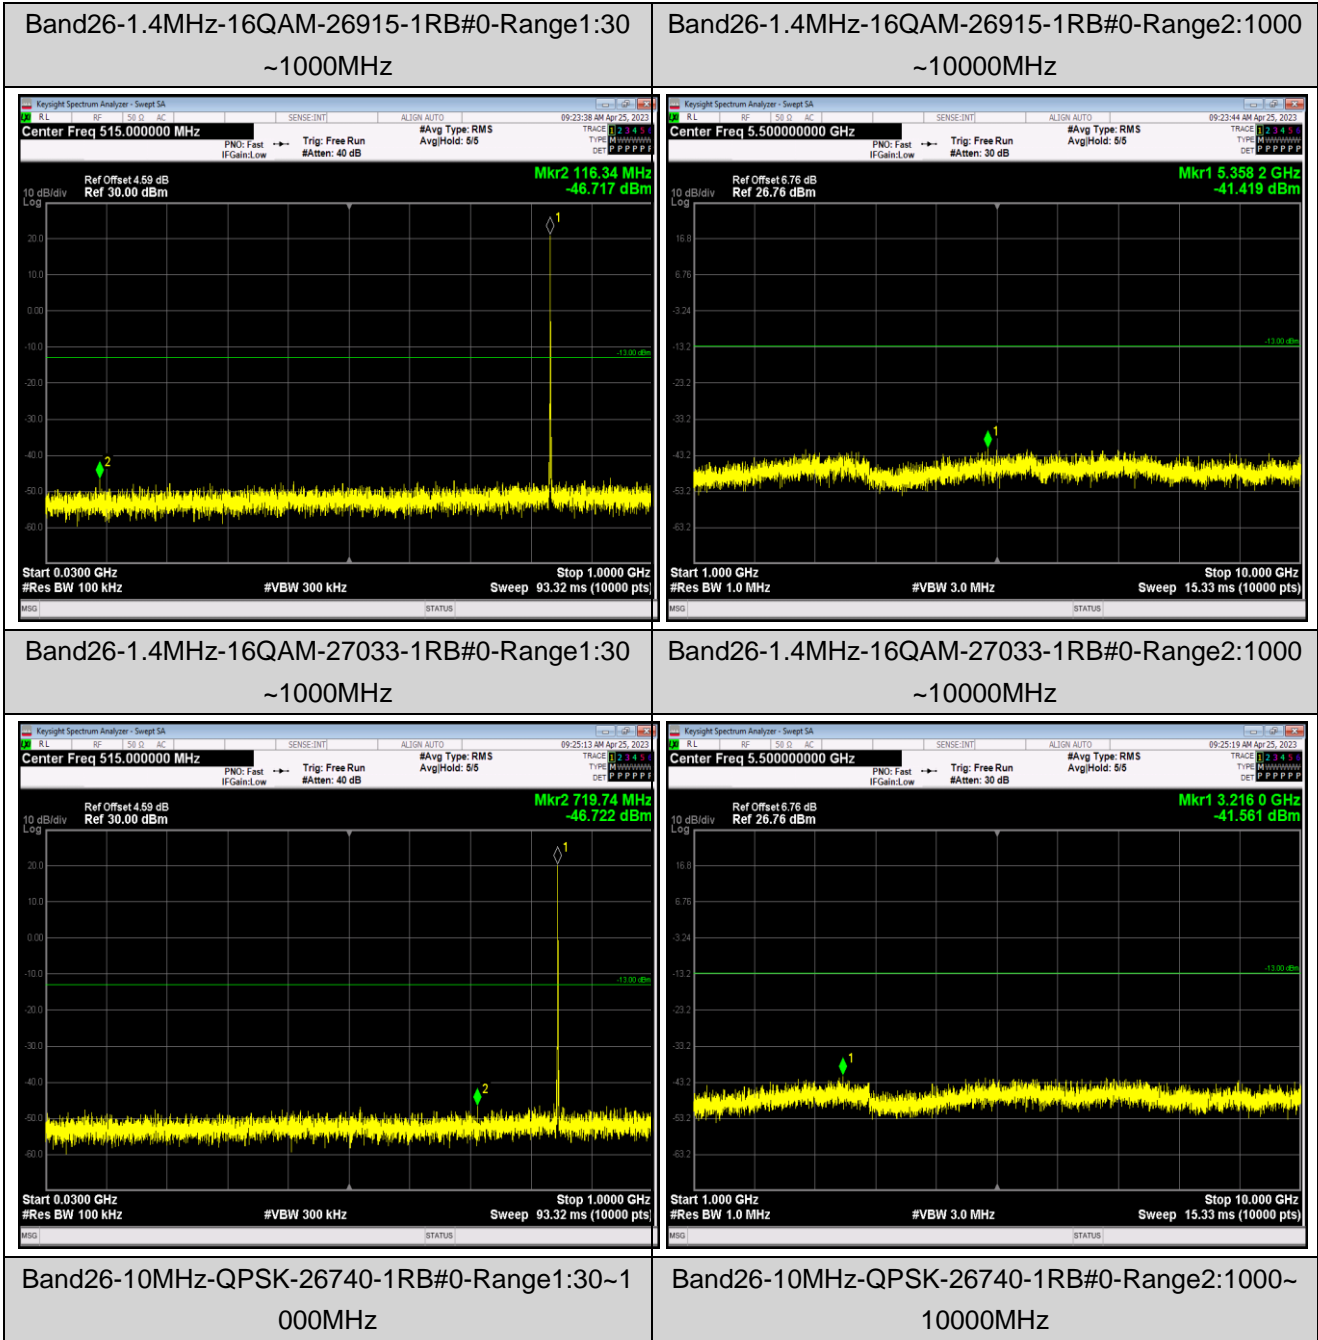

Band17-10MHz-16QAM-23790-1RB#0-Range1:30~1000MHz

Band17-10MHz-16QAM-23790-1RB#0-Range2:1000~10000MHz

Band17-10MHz-16QAM-23800-1RB#0-Range1:30~1000MHz

Band17-10MHz-16QAM-23800-1RB#0-Range2:1000~10000MHz

Band26-1.4MHz-QPSK-26797-1RB#0-Range1:30~1000MHz

Band26-1.4MHz-QPSK-26797-1RB#0-Range2:1000~10000MHz

Band26-1.4MHz-QPSK-26915-1RB#0-Range1:30~1000MHz

Band26-1.4MHz-QPSK-26915-1RB#0-Range2:1000~10000MHz

Band26-10MHz-16QAM-26740-1RB#0-Range1:30~1000MHz

Band26-10MHz-16QAM-26740-1RB#0-Range2: 1000~10000MHz

Band26-15MHz-QPSK-26865-1RB#0-Range1:30~1000MHz

Band26-15MHz-QPSK-26865-1RB#0-Range2: 1000~10000MHz

Band26-15MHz-16QAM-26915-1RB#0-Range1:30~1000MHz

Band26-15MHz-16QAM-26915-1RB#0-Range2:1000~10000MHz

Band26-15MHz-16QAM-26965-1RB#0-Range1:30~1000MHz