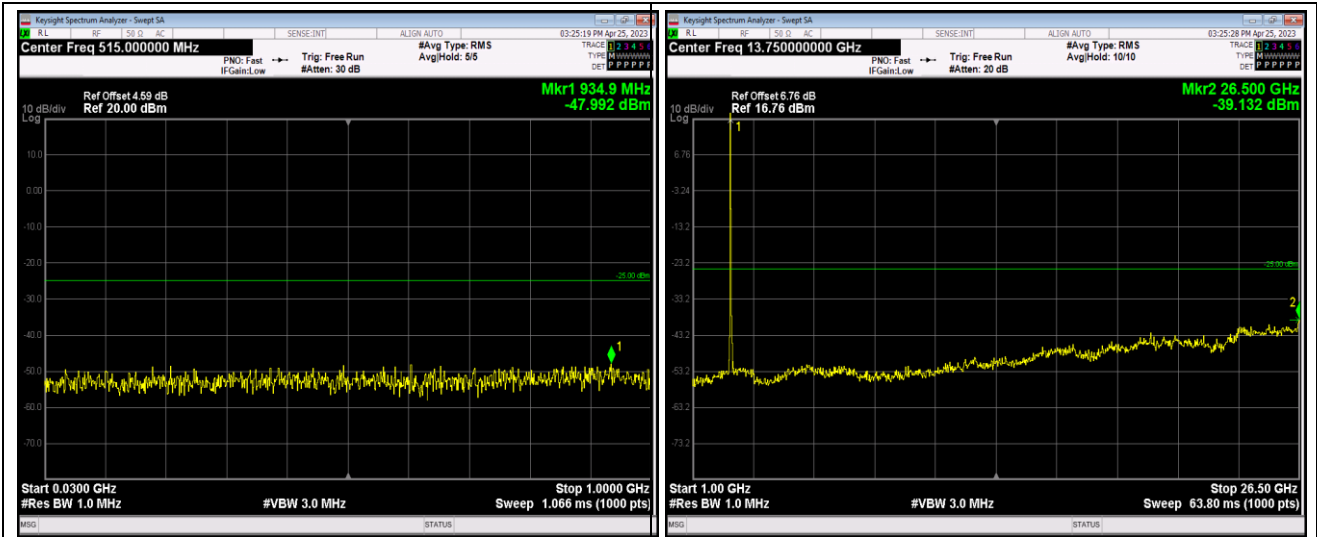

Band26-15MHz-16QAM-26965-1RB#0-Range2:1000~10000MHz

Band41-5MHz-16QAM-40065-1RB#0-Range1:30~1000MHz

Band41-5MHz-16QAM-40065-1RB#0-Range2:1000~26500MHz

Band41-5MHz-16QAM-40640-1RB#0-Range1:30~1000MHz

Band41-5MHz-16QAM-40640-1RB#0-Range2:1000~26500MHz