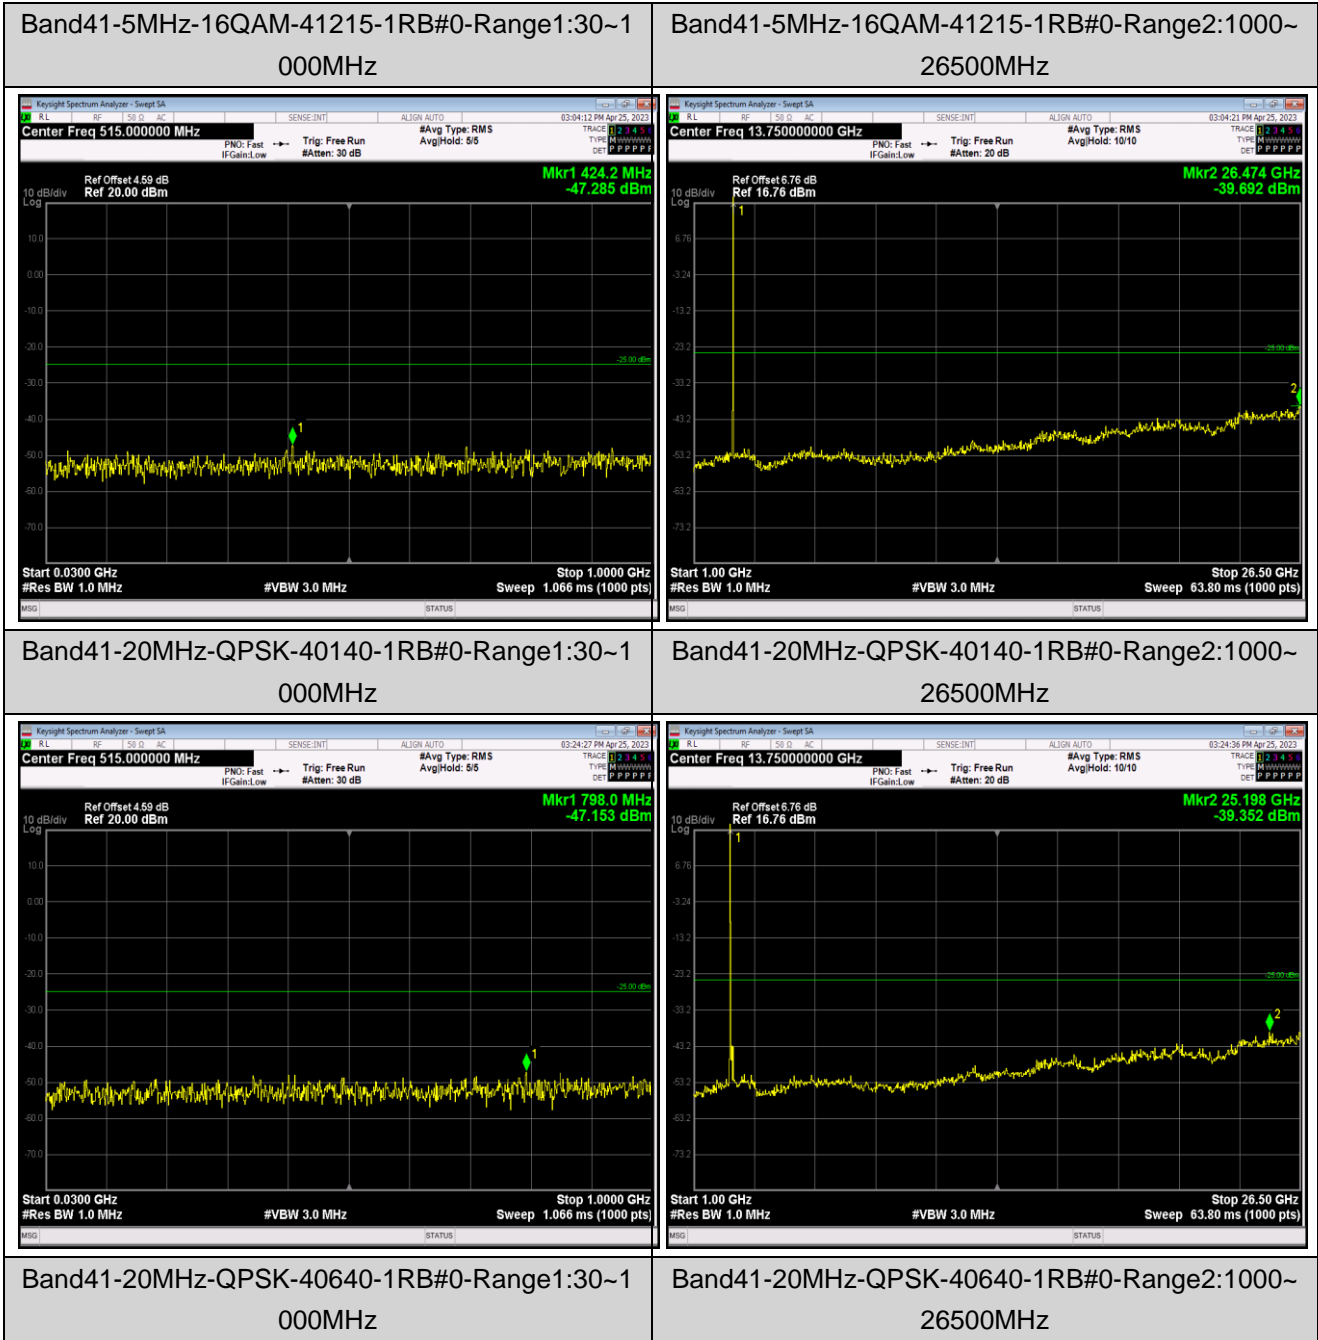

Band17-10MHz-16QAM-23790-1RB#0-Range1:30~1000MHz

Band17-10MHz-16QAM-23790-1RB#0-Range2:1000~10000MHz

Band17-10MHz-16QAM-23800-1RB#0-Range1:30~1000MHz

Band17-10MHz-16QAM-23800-1RB#0-Range2:1000~10000MHz

Band26-1.4MHz-QPSK-26797-1RB#0-Range1:30~1000MHz

Band26-1.4MHz-QPSK-26797-1RB#0-Range2:1000~10000MHz

Band26-1.4MHz-QPSK-26915-1RB#0-Range1:30~1000MHz

Band26-1.4MHz-QPSK-26915-1RB#0-Range2:1000~10000MHz

Band26-10MHz-16QAM-26740-1RB#0-Range1:30~1000MHz

Band26-10MHz-16QAM-26740-1RB#0-Range2: 1000~10000MHz

Band26-15MHz-QPSK-26865-1RB#0-Range1:30~1000MHz

Band26-15MHz-QPSK-26865-1RB#0-Range2: 1000~10000MHz

Band26-15MHz-16QAM-26915-1RB#0-Range1:30~1000MHz

Band26-15MHz-16QAM-26915-1RB#0-Range2:1000~10000MHz

Band26-15MHz-16QAM-26965-1RB#0-Range1:30~1000MHz

Band26-15MHz-16QAM-26965-1RB#0-Range2:1000~10000MHz

Band41-5MHz-16QAM-40065-1RB#0-Range1:30~1000MHz

Band41-5MHz-16QAM-40065-1RB#0-Range2:1000~26500MHz

Band41-5MHz-16QAM-40640-1RB#0-Range1:30~1000MHz

Band41-5MHz-16QAM-40640-1RB#0-Range2:1000~26500MHz