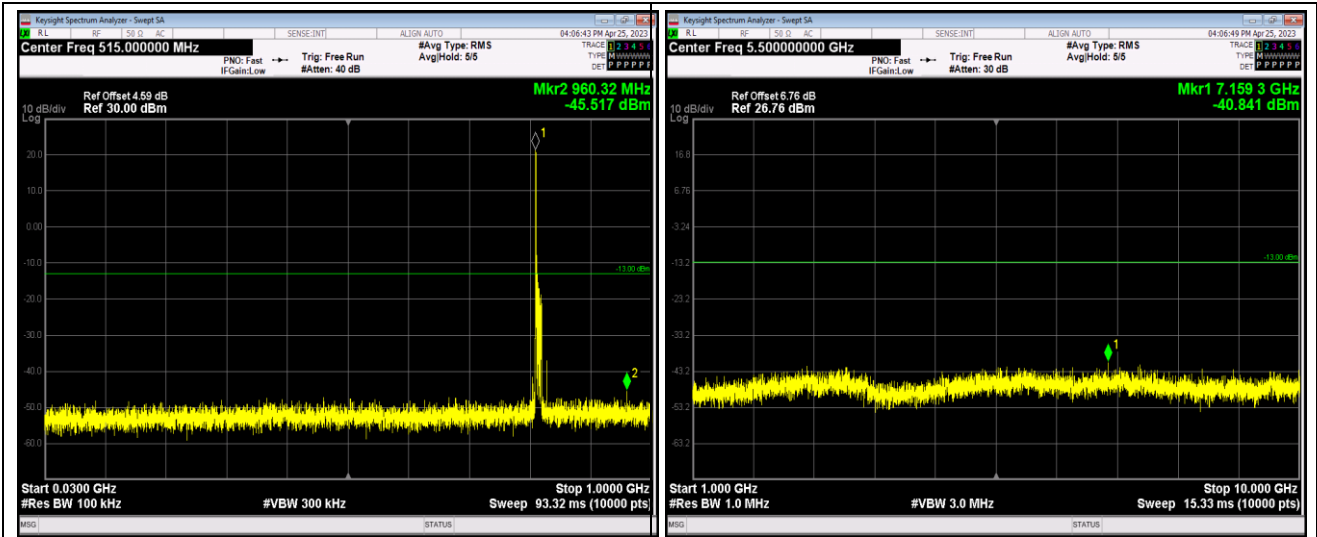

Band26-1.4MHz-QPSK-26797-1RB#0-Range2:1000~10000MHz

Band26-1.4MHz-QPSK-26915-1RB#0-Range1:30~1000MHz

Band26-1.4MHz-QPSK-26915-1RB#0-Range2:1000~10000MHz

Band26-10MHz-16QAM-26740-1RB#0-Range1:30~1000MHz

Band26-10MHz-16QAM-26740-1RB#0-Range2: 1000~10000MHz