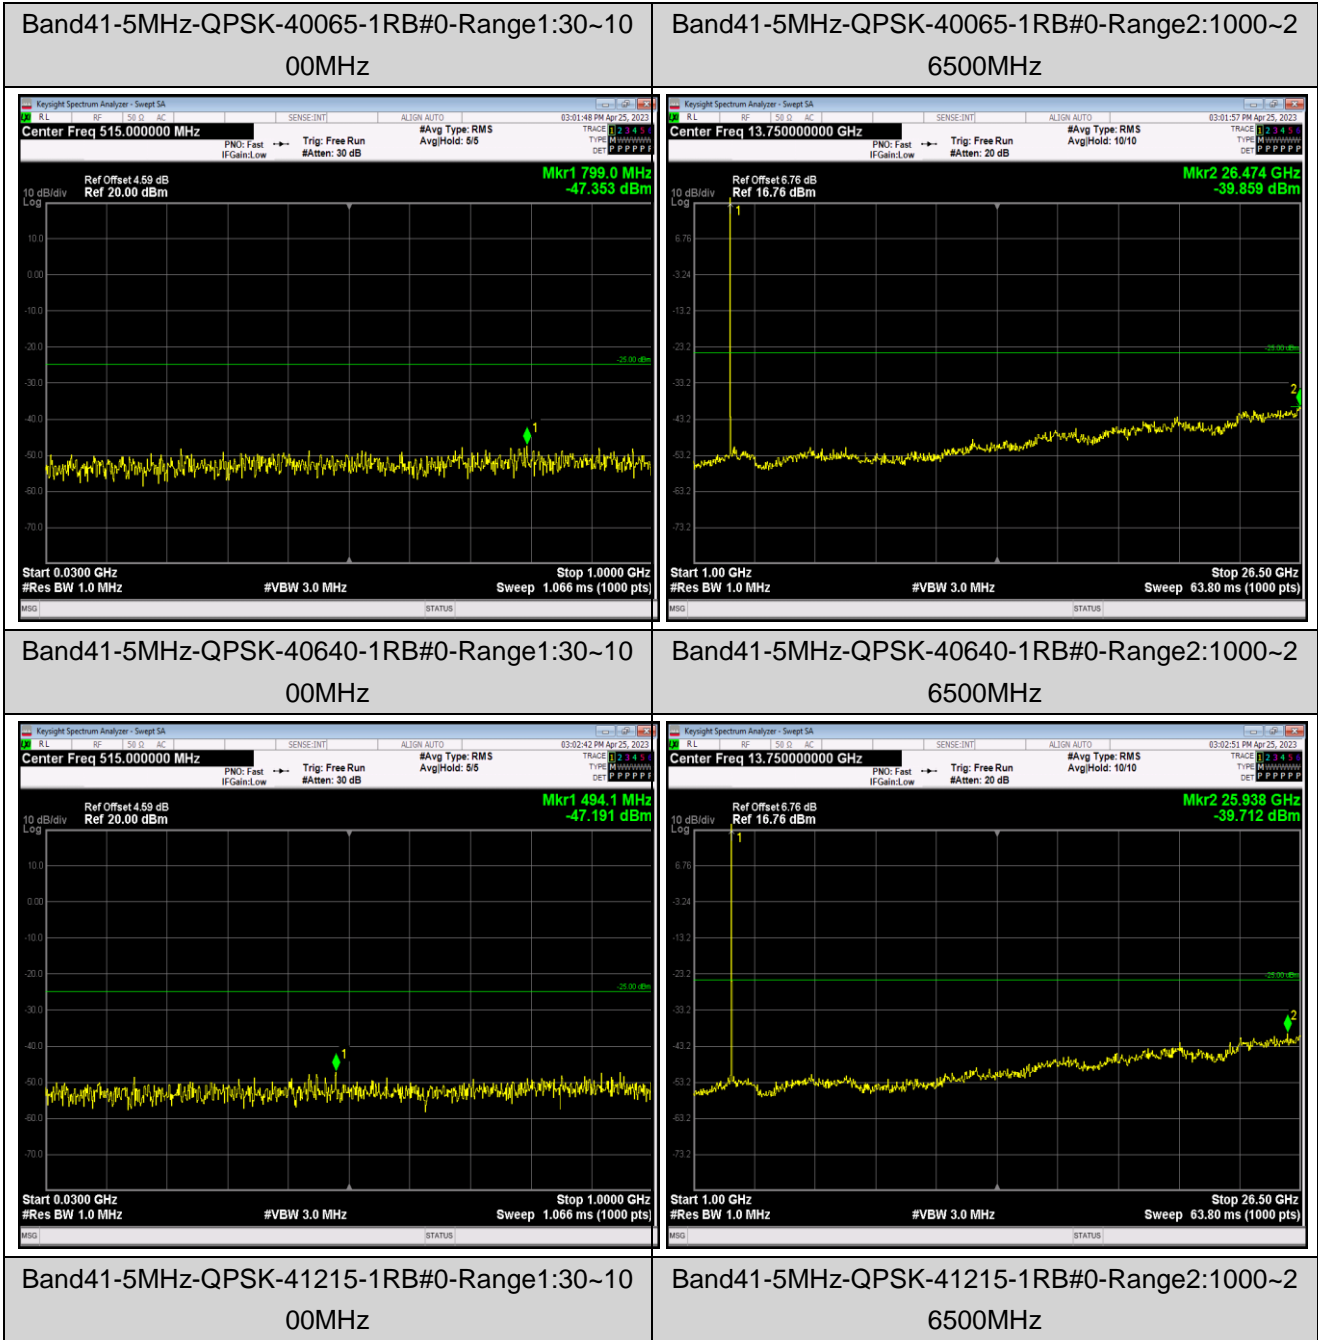

Band17-10MHz-16QAM-23790-1RB#0-Range1:30~1000MHz

Band17-10MHz-16QAM-23790-1RB#0-Range2:1000~10000MHz

Band17-10MHz-16QAM-23800-1RB#0-Range1:30~1000MHz

Band17-10MHz-16QAM-23800-1RB#0-Range2:1000~10000MHz

Band26-1.4MHz-QPSK-26797-1RB#0-Range1:30~1000MHz

Band26-1.4MHz-QPSK-26797-1RB#0-Range2:1000~10000MHz

Band26-1.4MHz-QPSK-26915-1RB#0-Range1:30~1000MHz

Band26-1.4MHz-QPSK-26915-1RB#0-Range2:1000~10000MHz

Band26-10MHz-16QAM-26740-1RB#0-Range1:30~1000MHz

Band26-10MHz-16QAM-26740-1RB#0-Range2: 1000~10000MHz

Band26-15MHz-QPSK-26865-1RB#0-Range1:30~1000MHz

Band26-15MHz-QPSK-26865-1RB#0-Range2: 1000~10000MHz

Band26-15MHz-16QAM-26915-1RB#0-Range1:30~1000MHz

Band26-15MHz-16QAM-26915-1RB#0-Range2:1000~10000MHz

Band26-15MHz-16QAM-26965-1RB#0-Range1:30~1000MHz

Band26-15MHz-16QAM-26965-1RB#0-Range2:1000~10000MHz

Band41-5MHz-16QAM-40065-1RB#0-Range1:30~1000MHz

Band41-5MHz-16QAM-40065-1RB#0-Range2:1000~26500MHz

Band41-5MHz-16QAM-40640-1RB#0-Range1:30~1000MHz

Band41-5MHz-16QAM-40640-1RB#0-Range2:1000~26500MHz