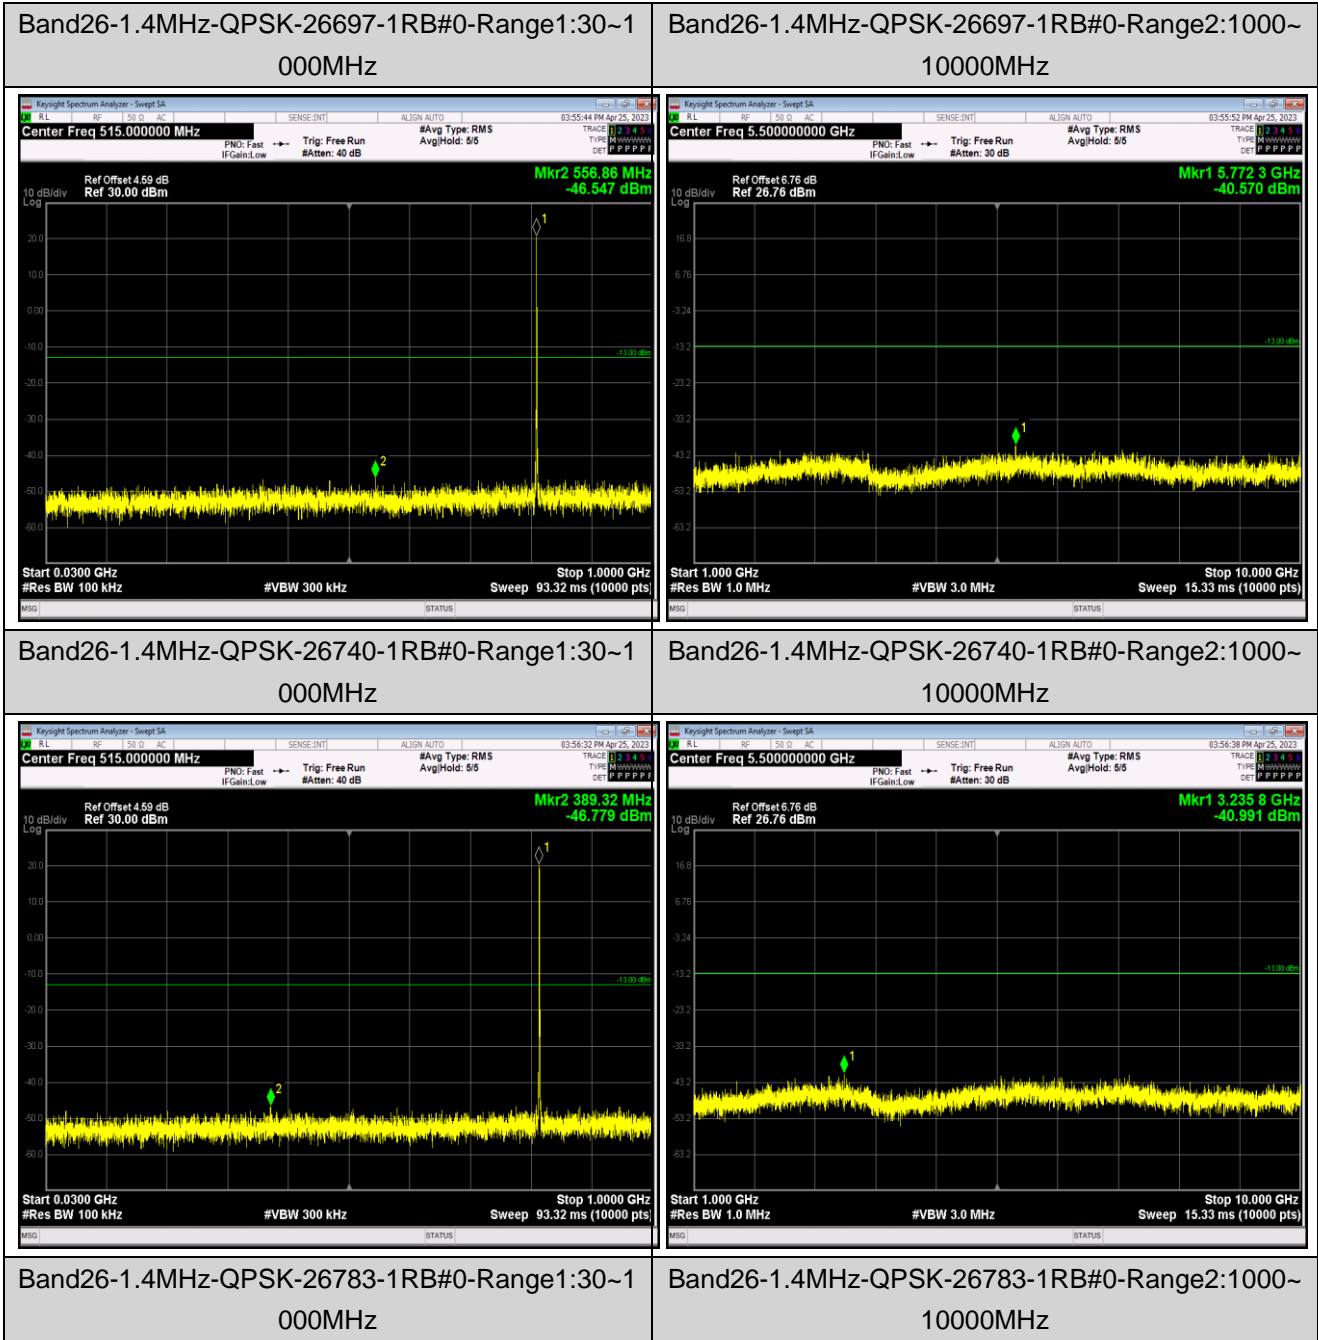

Band17-10MHz-16QAM-23790-1RB#0-Range1:30~1000MHz

Band17-10MHz-16QAM-23790-1RB#0-Range2:1000~10000MHz

Band17-10MHz-16QAM-23800-1RB#0-Range1:30~1000MHz

Band17-10MHz-16QAM-23800-1RB#0-Range2:1000~10000MHz

Band26-1.4MHz-QPSK-26797-1RB#0-Range1:30~1000MHz

Band26-1.4MHz-QPSK-26797-1RB#0-Range2:1000~10000MHz

Band26-1.4MHz-QPSK-26915-1RB#0-Range1:30~1000MHz

Band26-1.4MHz-QPSK-26915-1RB#0-Range2:1000~10000MHz

Band26-10MHz-16QAM-26740-1RB#0-Range1:30~1000MHz

Band26-10MHz-16QAM-26740-1RB#0-Range2: 1000~10000MHz

Band26-15MHz-QPSK-26865-1RB#0-Range1:30~1000MHz

Band26-15MHz-QPSK-26865-1RB#0-Range2: 1000~10000MHz

Band26-15MHz-16QAM-26915-1RB#0-Range1:30~1000MHz

Band26-15MHz-16QAM-26915-1RB#0-Range2:1000~10000MHz

Band26-15MHz-16QAM-26965-1RB#0-Range1:30~1000MHz