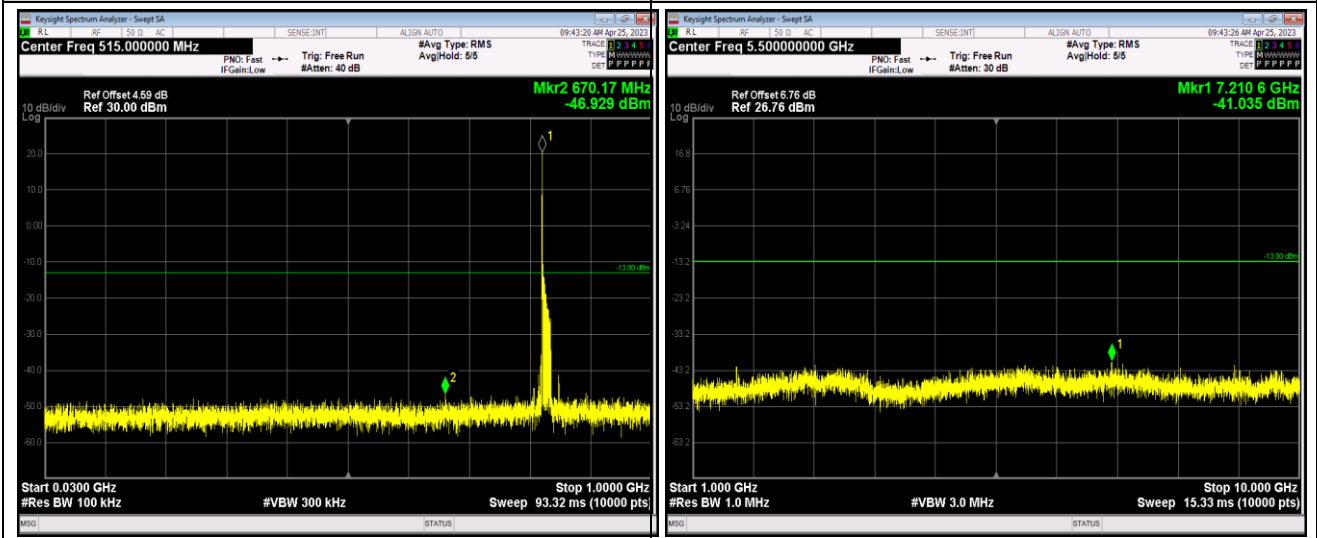

Band26-15MHz-QPSK-26865-1RB#0-Range1:30~1000MHz

Band26-15MHz-QPSK-26865-1RB#0-Range2: 1000~10000MHz