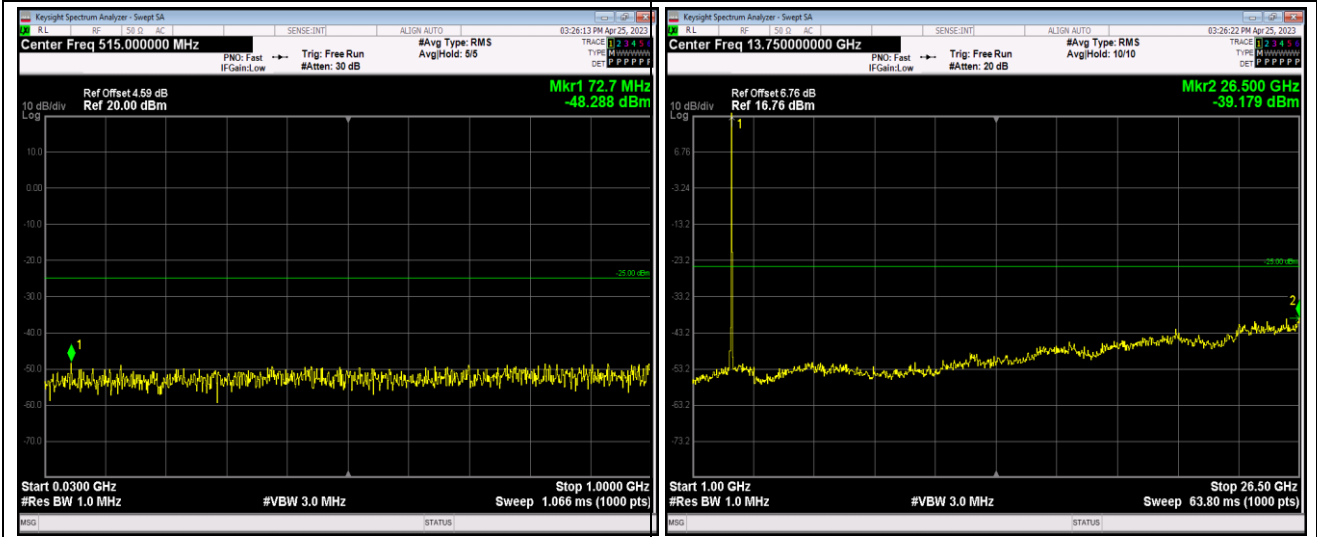

Band41-20MHz-QPSK-41140-1RB#0-Range1:30~1000MHz

Band41-20MHz-16QAM-40140-1RB#0-Range2:1000~26500MHz

Band41-20MHz-QPSK-41140-1RB#0-Range2:1000~26500MHz

Band41-20MHz-16QAM-40140-1RB#0-Range1:30~1000MHz