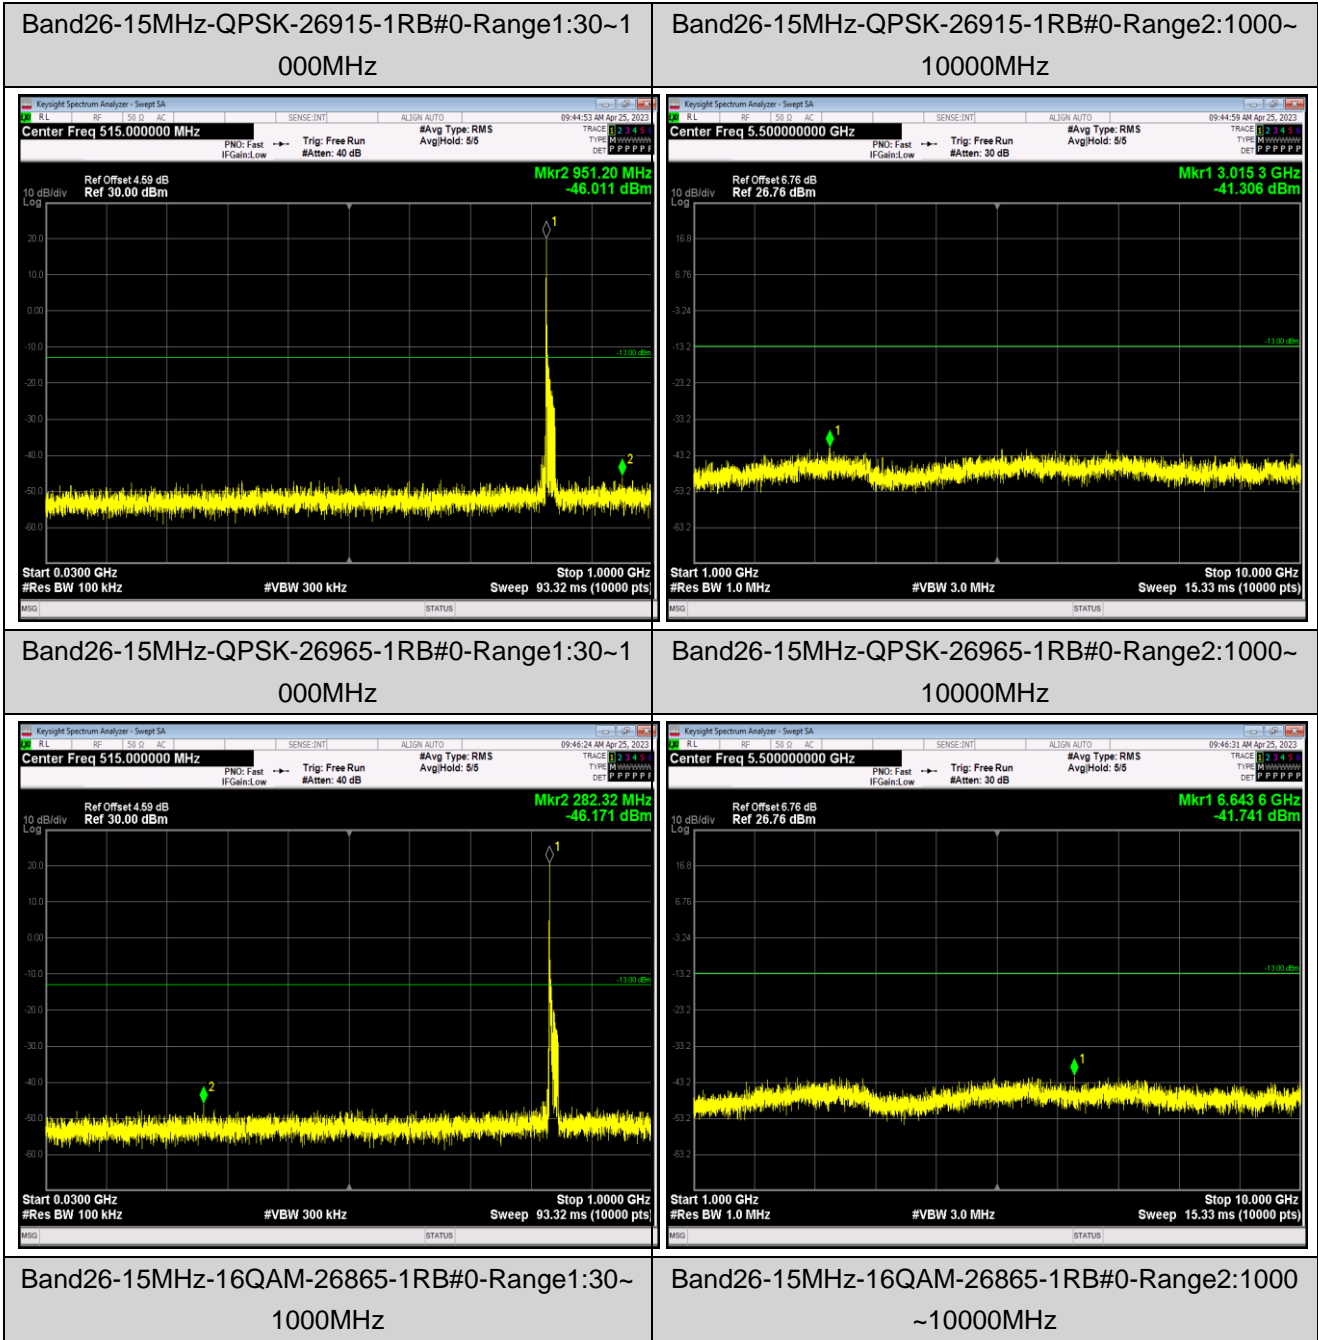

Band17-10MHz-16QAM-23790-1RB#0-Range1:30~1000MHz

Band17-10MHz-16QAM-23790-1RB#0-Range2:1000~10000MHz

Band17-10MHz-16QAM-23800-1RB#0-Range1:30~1000MHz

Band17-10MHz-16QAM-23800-1RB#0-Range2:1000~10000MHz

Band26-1.4MHz-QPSK-26797-1RB#0-Range1:30~1000MHz

Band26-1.4MHz-QPSK-26797-1RB#0-Range2:1000~10000MHz

Band26-1.4MHz-QPSK-26915-1RB#0-Range1:30~1000MHz

Band26-1.4MHz-QPSK-26915-1RB#0-Range2:1000~10000MHz

Band26-10MHz-16QAM-26740-1RB#0-Range1:30~1000MHz

Band26-10MHz-16QAM-26740-1RB#0-Range2: 1000~10000MHz

Band26-15MHz-QPSK-26865-1RB#0-Range1:30~1000MHz

Band26-15MHz-QPSK-26865-1RB#0-Range2: 1000~10000MHz

Band26-15MHz-16QAM-26915-1RB#0-Range1:30~1000MHz

Band26-15MHz-16QAM-26915-1RB#0-Range2:1000~10000MHz

Band26-15MHz-16QAM-26965-1RB#0-Range1:30~1000MHz