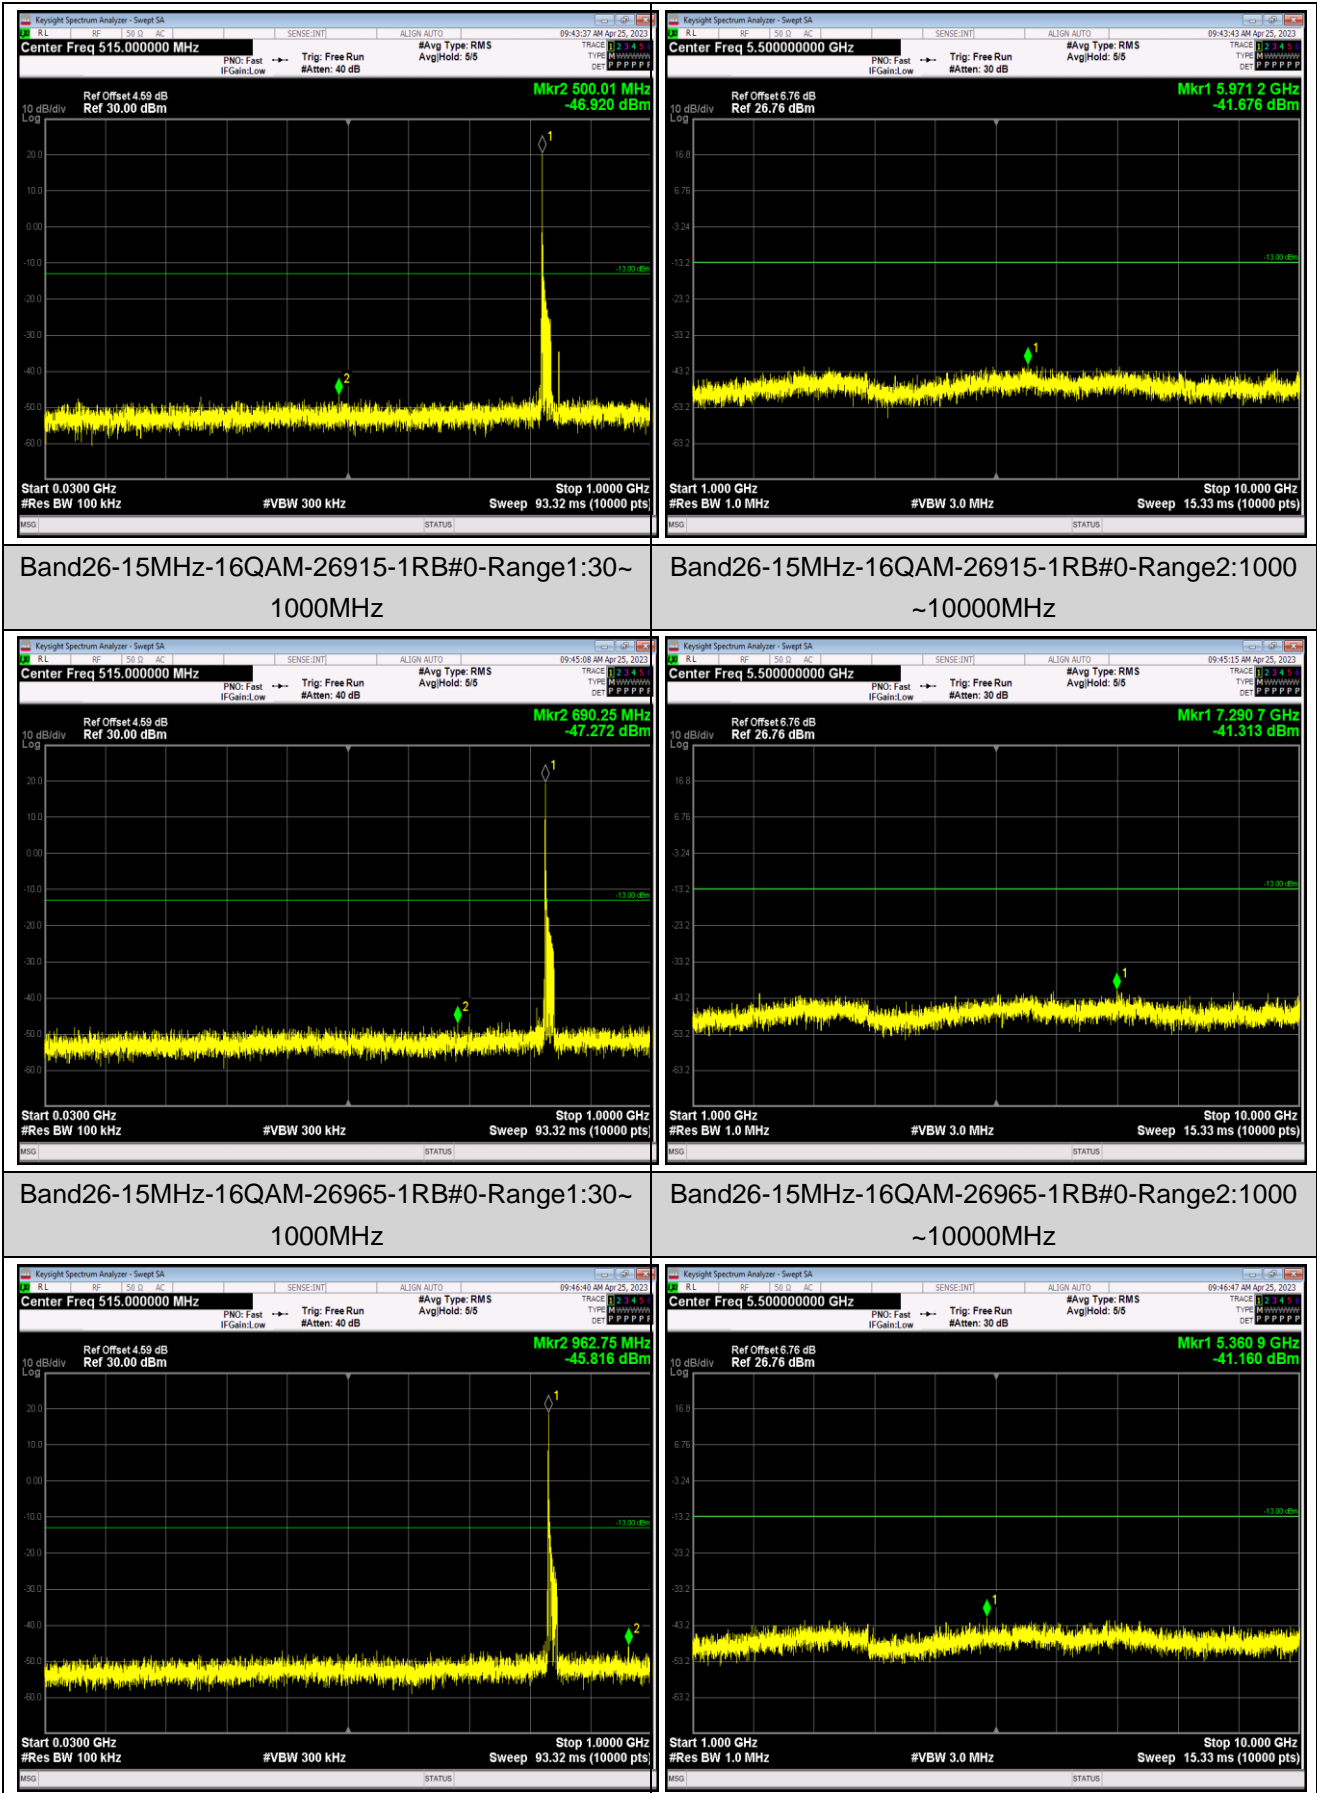

Band17-10MHz-16QAM-23790-1RB#0-Range1:30~1000MHz

Band17-10MHz-16QAM-23790-1RB#0-Range2:1000~10000MHz

Band17-10MHz-16QAM-23800-1RB#0-Range1:30~1000MHz

Band17-10MHz-16QAM-23800-1RB#0-Range2:1000~10000MHz

Band26-1.4MHz-QPSK-26797-1RB#0-Range1:30~1000MHz

Band26-1.4MHz-QPSK-26797-1RB#0-Range2:1000~10000MHz

Band26-1.4MHz-QPSK-26915-1RB#0-Range1:30~1000MHz

Band26-1.4MHz-QPSK-26915-1RB#0-Range2:1000~10000MHz

Band26-10MHz-16QAM-26740-1RB#0-Range1:30~1000MHz

Band26-10MHz-16QAM-26740-1RB#0-Range2: 1000~10000MHz

Band26-15MHz-QPSK-26865-1RB#0-Range1:30~1000MHz

Band26-15MHz-QPSK-26865-1RB#0-Range2: 1000~10000MHz

Band26-15MHz-16QAM-26915-1RB#0-Range1:30~1000MHz

Band26-15MHz-16QAM-26915-1RB#0-Range2:1000~10000MHz

Band26-15MHz-16QAM-26965-1RB#0-Range1:30~1000MHz