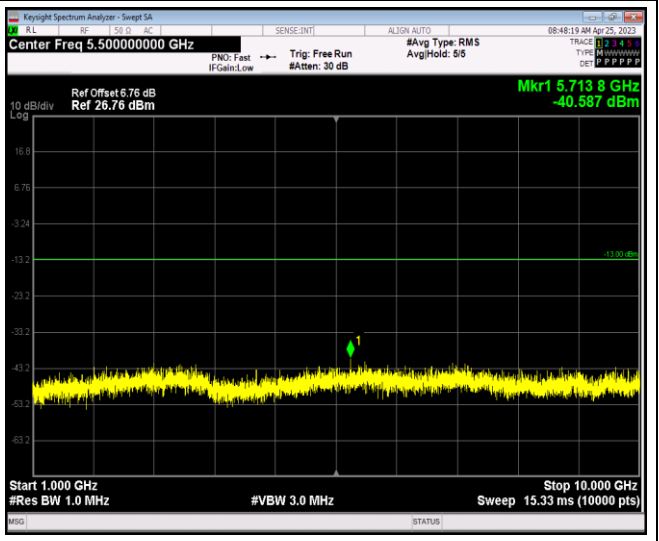

Band12-1.4MHz-QPSK-23017-1RB#0-Range2:1000~10000MHz

Project No.: JYTSZR2303050