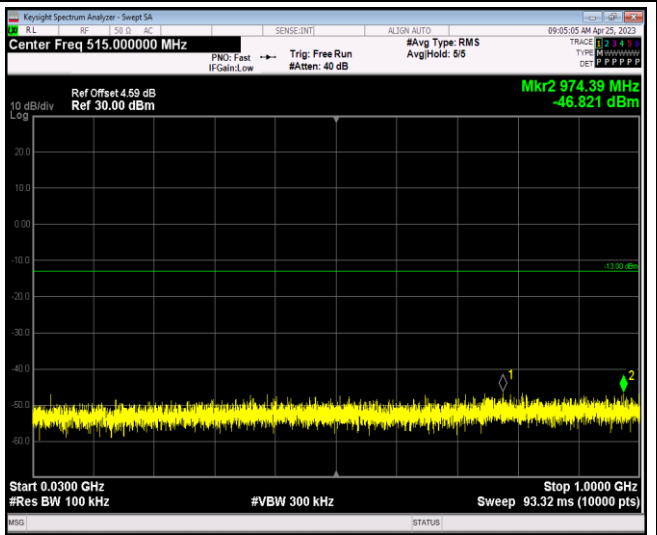

Band13-5MHz-16QAM-23255-1RB#0-Range1:30~10
00MHz