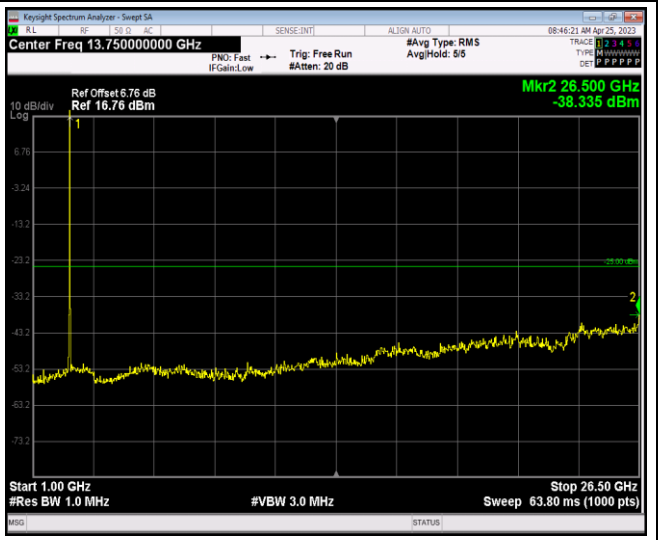

Band7-20MHz-16QAM-21350-1RB#0-Range2:1000~26500MHz