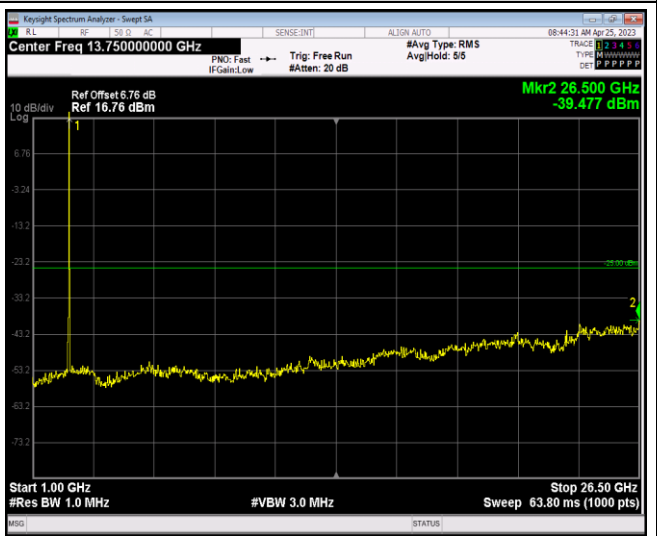

Band7-20MHz-QPSK-20850-1RB#0-Range1:30~1000MHz

Band7-20MHz-QPSK-20850-1RB#0-Range2:1000~26500MHz

Band7-20MHz-QPSK-21100-1RB#0-Range1:30~1000MHz

Band7-20MHz-QPSK-21100-1RB#0-Range2:1000~26500MHz

Band7-20MHz-16QAM-21350-1RB#0-Range1:30~1000MHz