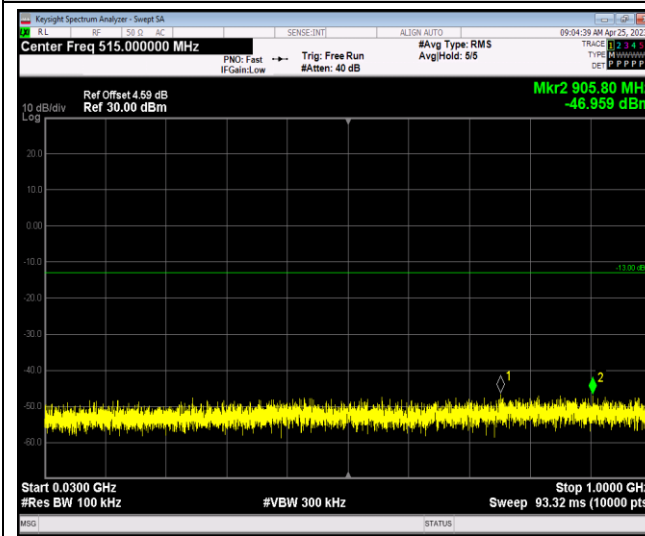

Band13-5MHz-QPSK-23230-1RB#0-Range2:1000~10000MHz

Band13-5MHz-QPSK-23230-1RB#0-Range3:1559~1610MHz

Band13-5MHz-QPSK-23255-1RB#0-Range1:30~1000MHz

Band13-5MHz-QPSK-23255-1RB#0-Range2:1000~10000MHz

Band13-5MHz-16QAM-23230-1RB#0-Range3:1559
~1610MHz