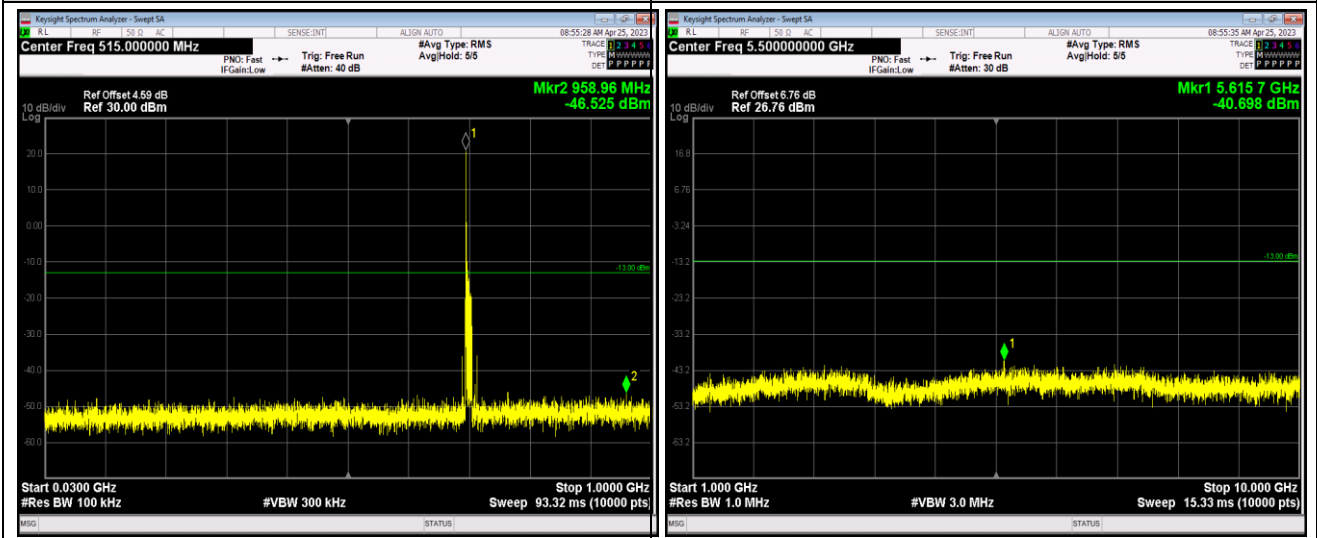

Band12-10MHz-16QAM-23060-1RB#0-Range1:30~1000MHz

Band12-10MHz-16QAM-23060-1RB#0-Range2: 1000~10000MHz

Band12-10MHz-16QAM-23095-1RB#0-Range1:30~1000MHz

Band12-10MHz-16QAM-23095-1RB#0-Range2: 1000~10000MHz