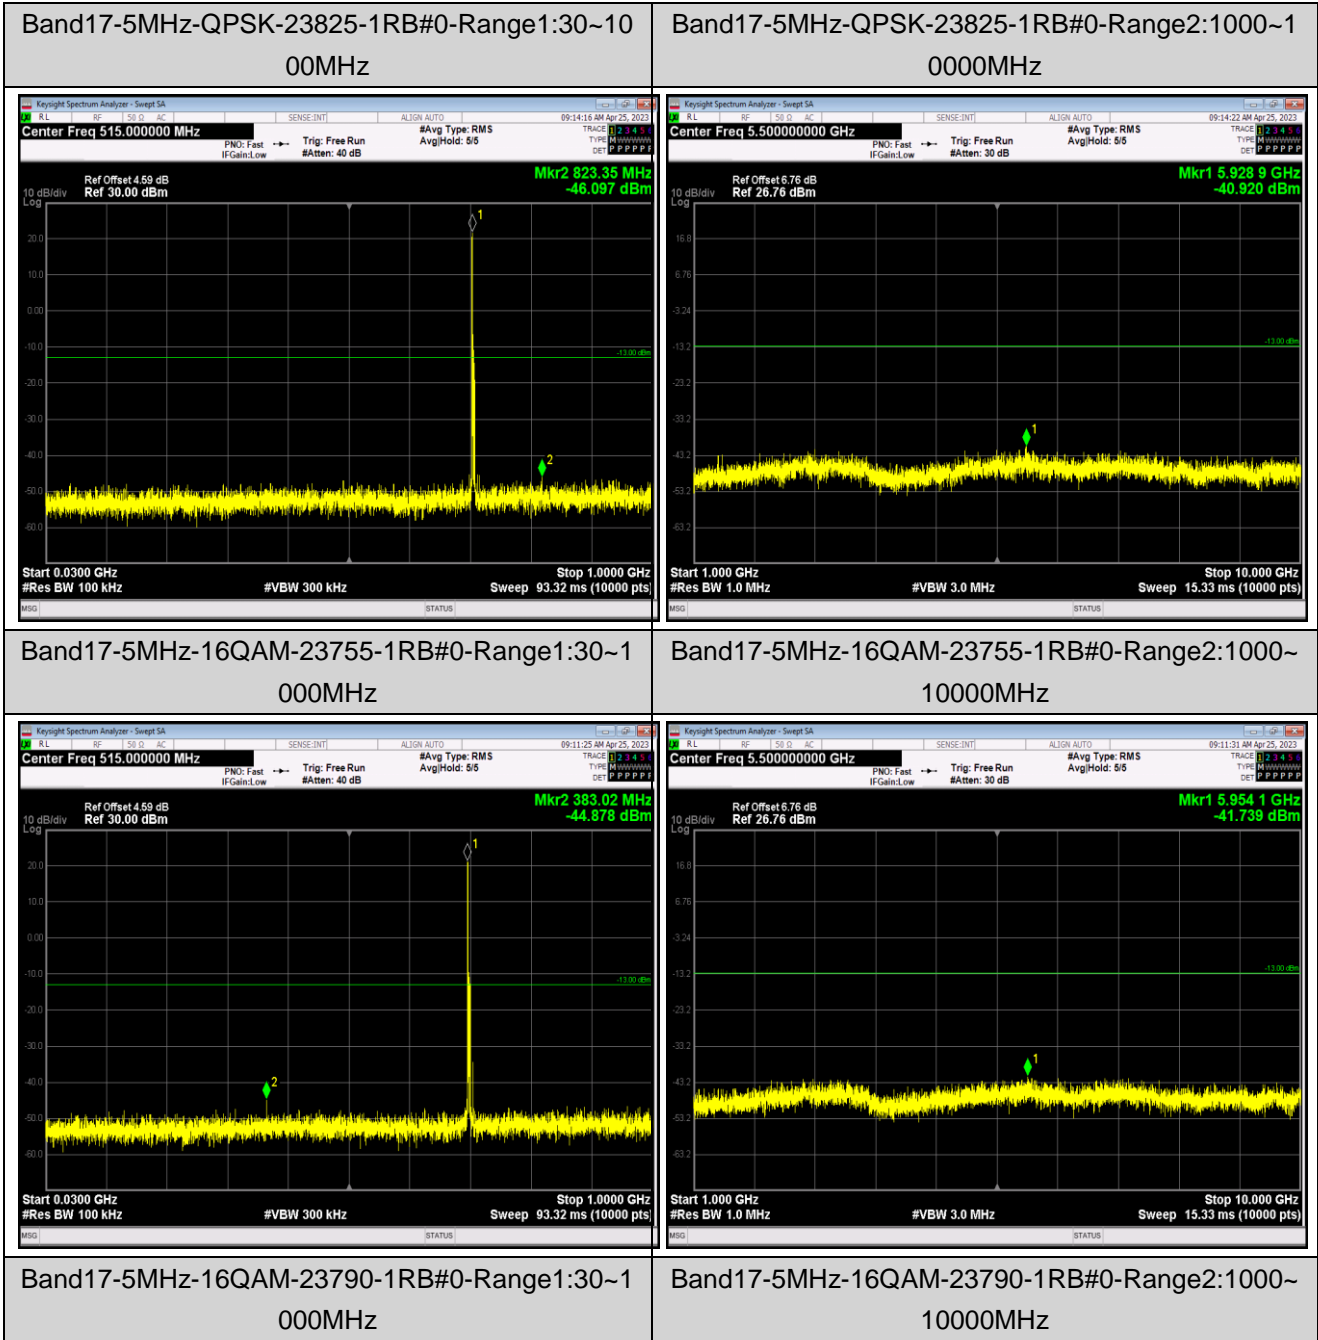

Band13-5MHz-QPSK-23230-1RB#0-Range2:1000~10000MHz

Band13-5MHz-QPSK-23230-1RB#0-Range3:1559~1610MHz

Band13-5MHz-QPSK-23255-1RB#0-Range1:30~1000MHz

Band13-5MHz-QPSK-23255-1RB#0-Range2:1000~10000MHz

Band13-5MHz-16QAM-23230-1RB#0-Range3:1559
~1610MHz

Band13-5MHz-16QAM-23255-1RB#0-Range1:30~10
00MHz

Band13-5MHz-16QAM-23255-1RB#0-Range2:1000
~10000MHz

Band13-5MHz-16QAM-23255-1RB#0-Range3:1559~
1610MHz

Band17-5MHz-QPSK-23755-1RB#0-Range1:30~1000MHz

Band17-5MHz-QPSK-23755-1RB#0-Range2:1000~10000MHz

Band17-5MHz-QPSK-23790-1RB#0-Range1:30~1000MHz

Band17-5MHz-QPSK-23790-1RB#0-Range2:1000~10000MHz

Band17-5MHz-16QAM-23825-1RB#0-Range1:30~1000MHz

Band17-5MHz-16QAM-23825-1RB#0-Range2:1000~10000MHz

Band17-10MHz-QPSK-23780-1RB#0-Range1:30~1000MHz