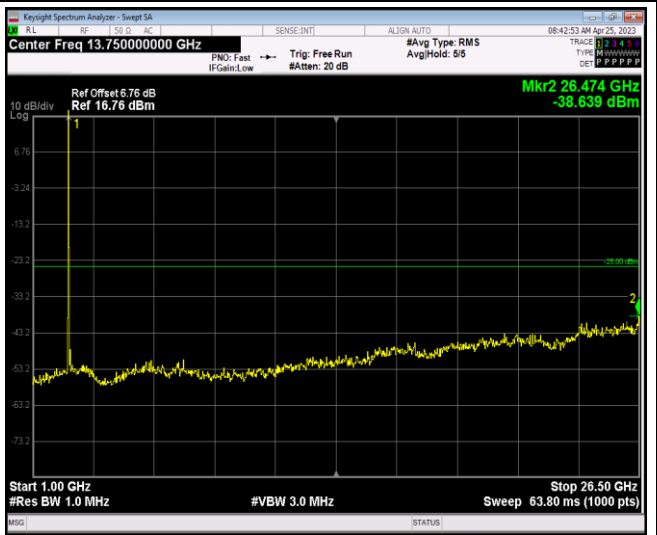

Band7-20MHz-QPSK-20850-1RB#0-Range1:30~1000MHz

Band7-20MHz-QPSK-20850-1RB#0-Range2:1000~26500MHz

Band7-20MHz-QPSK-21100-1RB#0-Range1:30~1000MHz

Band7-20MHz-QPSK-21100-1RB#0-Range2:1000~26500MHz

Band7-20MHz-16QAM-21350-1RB#0-Range1:30~1000MHz