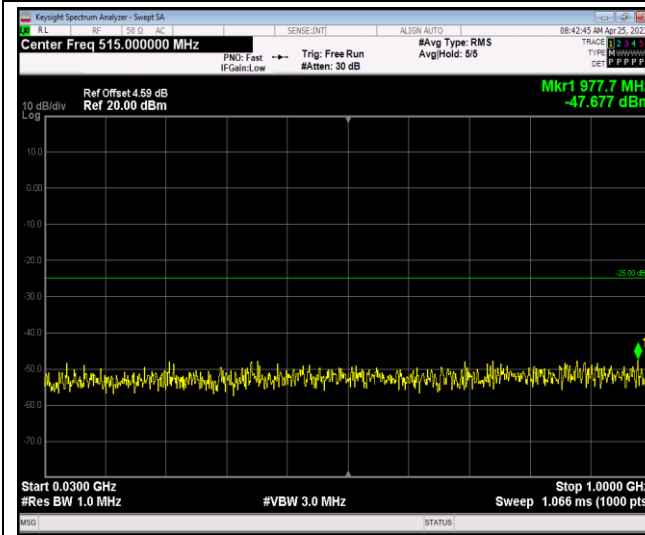

Band7-20MHz-QPSK-20850-1RB#0-Range1:30~1000MHz

Band7-20MHz-QPSK-20850-1RB#0-Range2:1000~26500MHz

Band7-20MHz-QPSK-21100-1RB#0-Range1:30~1000MHz

Band7-20MHz-QPSK-21100-1RB#0-Range2:1000~26500MHz

Band7-20MHz-16QAM-21350-1RB#0-Range1:30~1000MHz