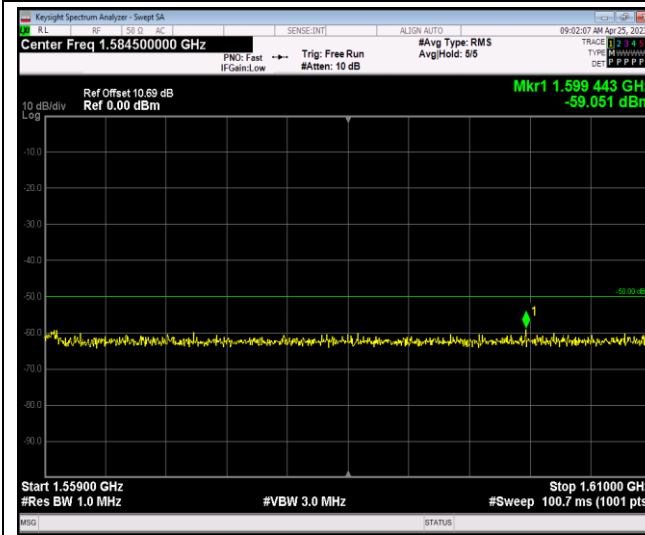

Band13-5MHz-16QAM-23230-1RB#0-Range3:1559
~1610MHz