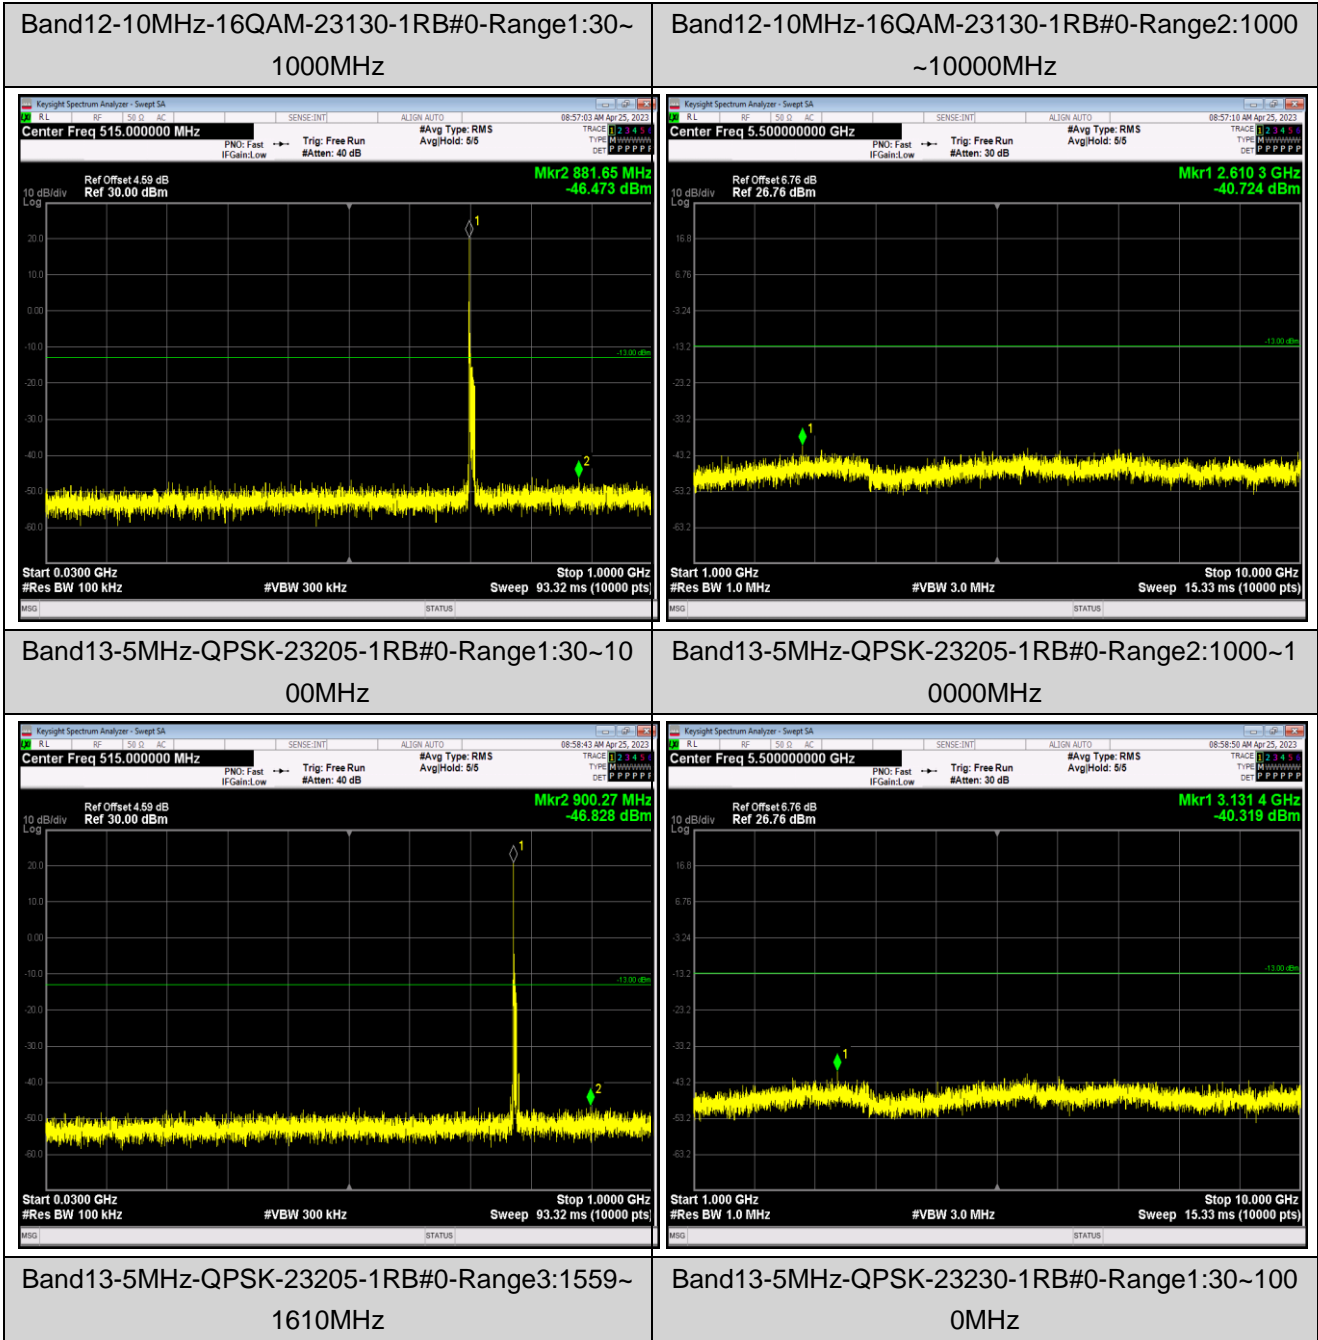

Band12-10MHz-16QAM-23060-1RB#0-Range1:30~1000MHz

Band12-10MHz-16QAM-23060-1RB#0-Range2: 1000~10000MHz

Band12-10MHz-16QAM-23095-1RB#0-Range1:30~1000MHz

Band12-10MHz-16QAM-23095-1RB#0-Range2: 1000~10000MHz

Band13-5MHz-QPSK-23230-1RB#0-Range2:1000~10000MHz

Band13-5MHz-QPSK-23230-1RB#0-Range3:1559~1610MHz

Band13-5MHz-QPSK-23255-1RB#0-Range1:30~1000MHz

Band13-5MHz-QPSK-23255-1RB#0-Range2:1000~10000MHz

Band13-5MHz-16QAM-23230-1RB#0-Range3:1559
~1610MHz

Band13-5MHz-16QAM-23255-1RB#0-Range1:30~10
00MHz

Band13-5MHz-16QAM-23255-1RB#0-Range2:1000
~10000MHz

Band13-5MHz-16QAM-23255-1RB#0-Range3:1559~
1610MHz

Band17-5MHz-QPSK-23755-1RB#0-Range1:30~1000MHz

Band17-5MHz-QPSK-23755-1RB#0-Range2:1000~10000MHz