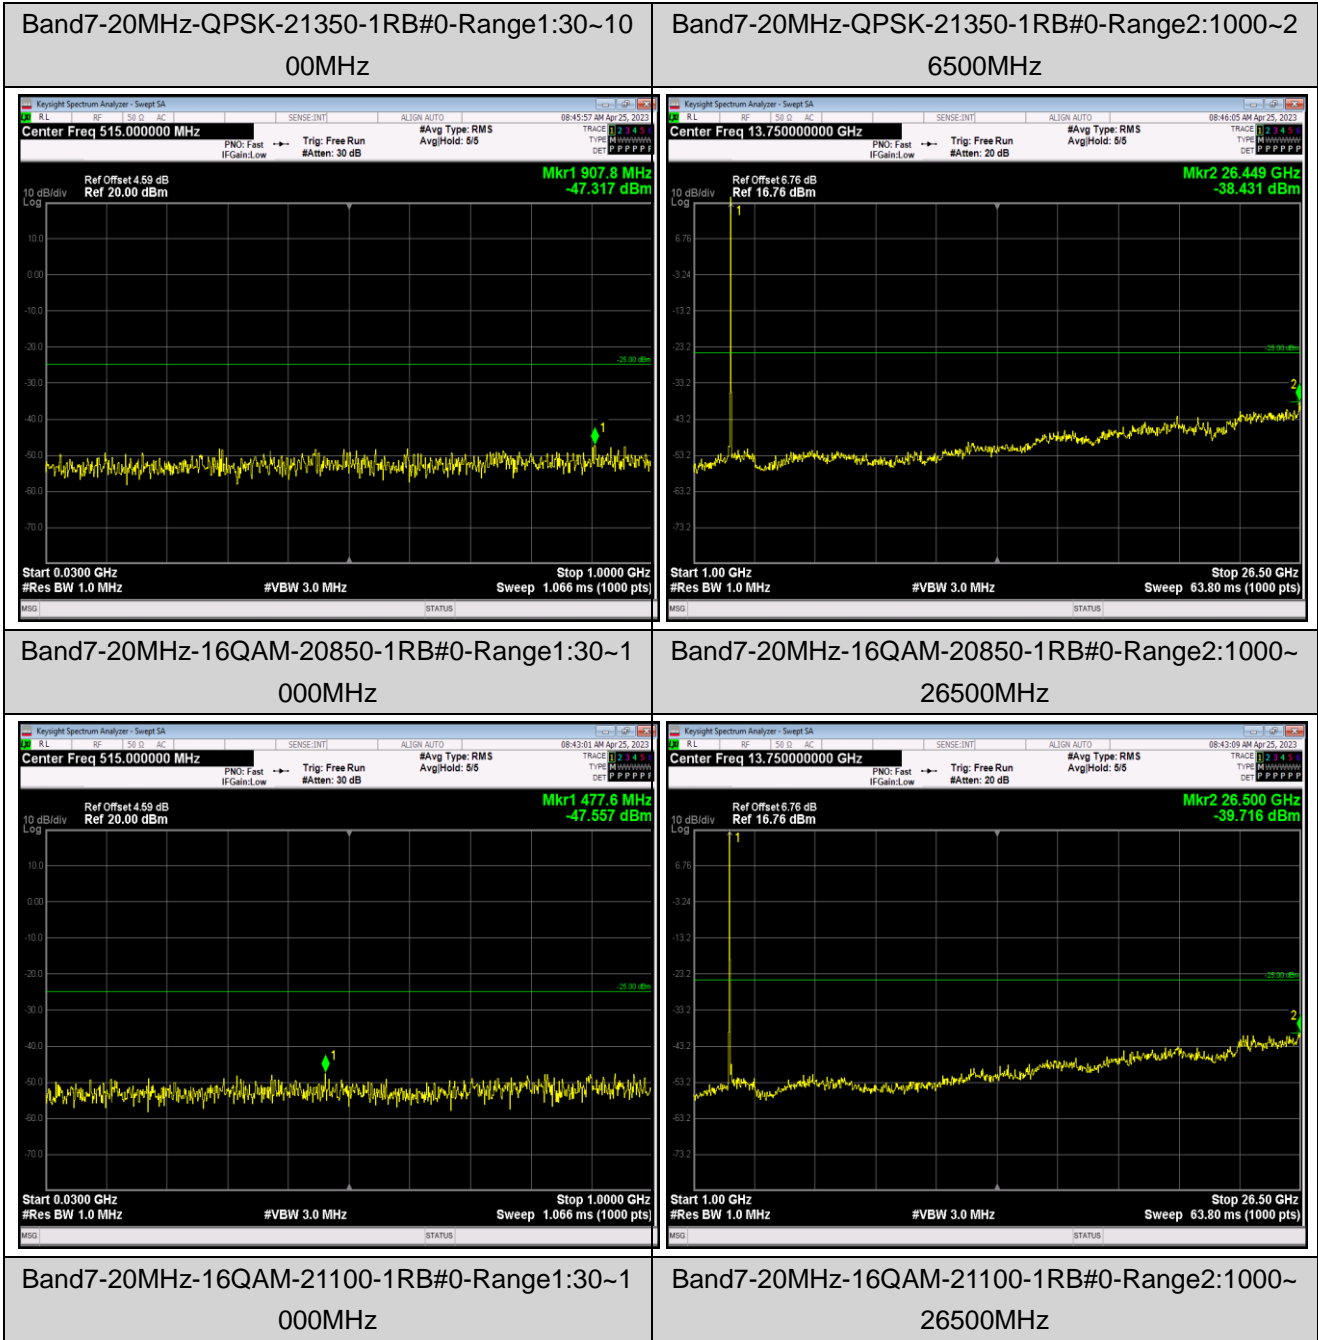

Band7-20MHz-QPSK-20850-1RB#0-Range1:30~1000MHz

Band7-20MHz-QPSK-20850-1RB#0-Range2:1000~26500MHz

Band7-20MHz-QPSK-21100-1RB#0-Range1:30~1000MHz

Band7-20MHz-QPSK-21100-1RB#0-Range2:1000~26500MHz

Band7-20MHz-16QAM-21350-1RB#0-Range1:30~1000MHz

Band12-10MHz-16QAM-23060-1RB#0-Range1:30~1000MHz

Band12-10MHz-16QAM-23060-1RB#0-Range2: 1000~10000MHz

Band12-10MHz-16QAM-23095-1RB#0-Range1:30~1000MHz

Band12-10MHz-16QAM-23095-1RB#0-Range2: 1000~10000MHz