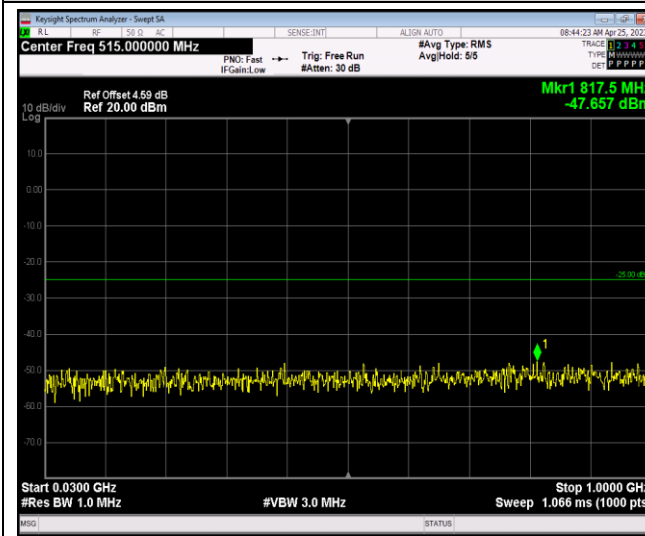

Band7-20MHz-QPSK-20850-1RB#0-Range1:30~1000MHz

Band7-20MHz-QPSK-20850-1RB#0-Range2:1000~26500MHz

Band7-20MHz-QPSK-21100-1RB#0-Range1:30~1000MHz

Band7-20MHz-QPSK-21100-1RB#0-Range2:1000~26500MHz

Band7-20MHz-16QAM-21350-1RB#0-Range1:30~1000MHz