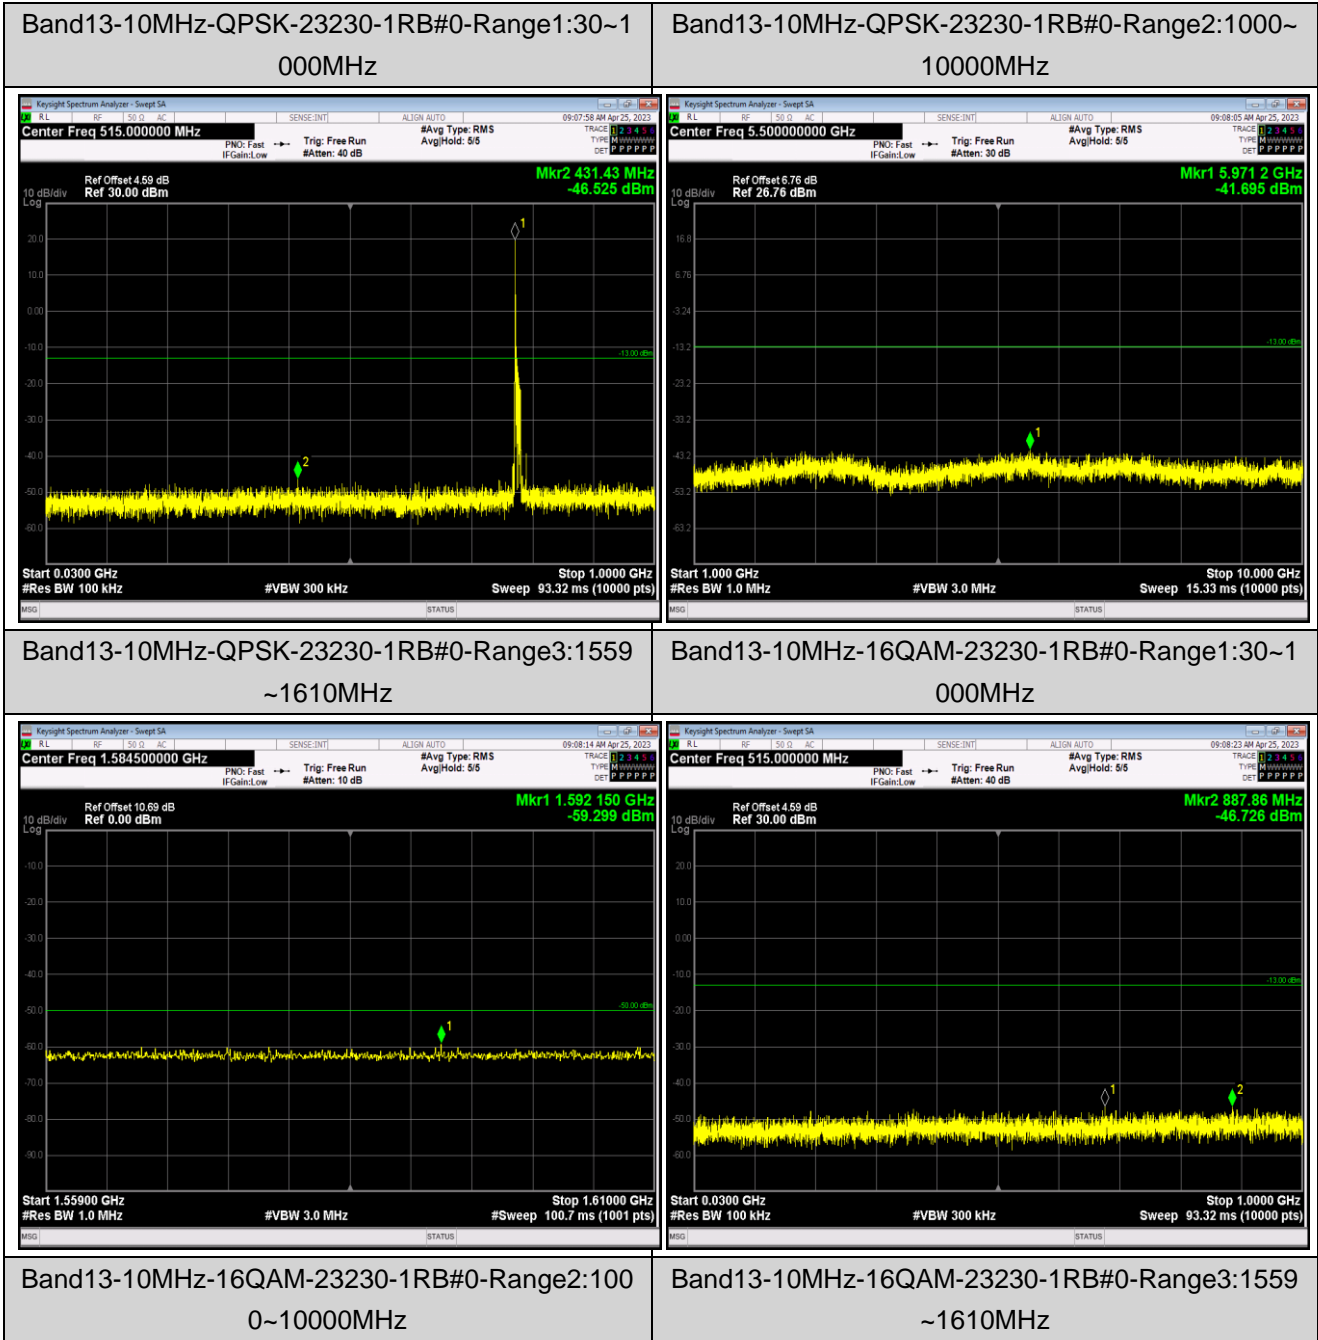

Band12-10MHz-16QAM-23060-1RB#0-Range1:30~1000MHz

Band12-10MHz-16QAM-23060-1RB#0-Range2: 1000~10000MHz

Band12-10MHz-16QAM-23095-1RB#0-Range1:30~1000MHz

Band12-10MHz-16QAM-23095-1RB#0-Range2: 1000~10000MHz

Band13-5MHz-QPSK-23230-1RB#0-Range2:1000~10000MHz

Band13-5MHz-QPSK-23230-1RB#0-Range3:1559~1610MHz

Band13-5MHz-QPSK-23255-1RB#0-Range1:30~1000MHz

Band13-5MHz-QPSK-23255-1RB#0-Range2:1000~10000MHz

Band13-5MHz-16QAM-23230-1RB#0-Range3:1559
~1610MHz

Band13-5MHz-16QAM-23255-1RB#0-Range1:30~10
00MHz

Band13-5MHz-16QAM-23255-1RB#0-Range2:1000
~10000MHz

Band13-5MHz-16QAM-23255-1RB#0-Range3:1559~
1610MHz

Band17-5MHz-QPSK-23755-1RB#0-Range1:30~1000MHz

Band17-5MHz-QPSK-23755-1RB#0-Range2:1000~10000MHz