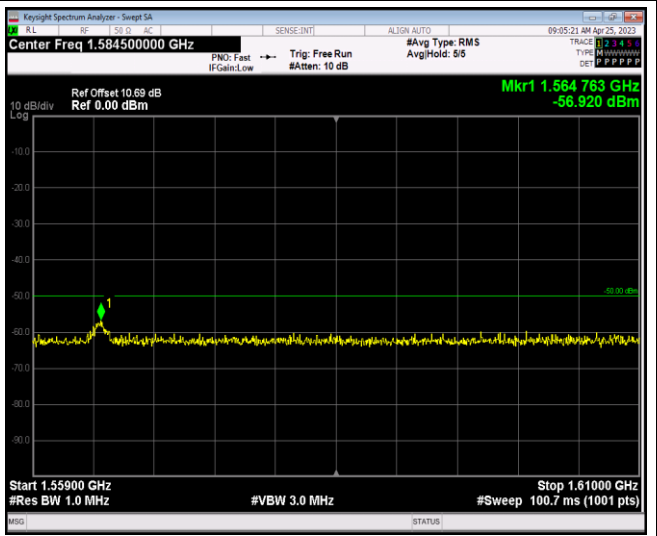

Band13-5MHz-16QAM-23255-1RB#0-Range3:1559~
1610MHz