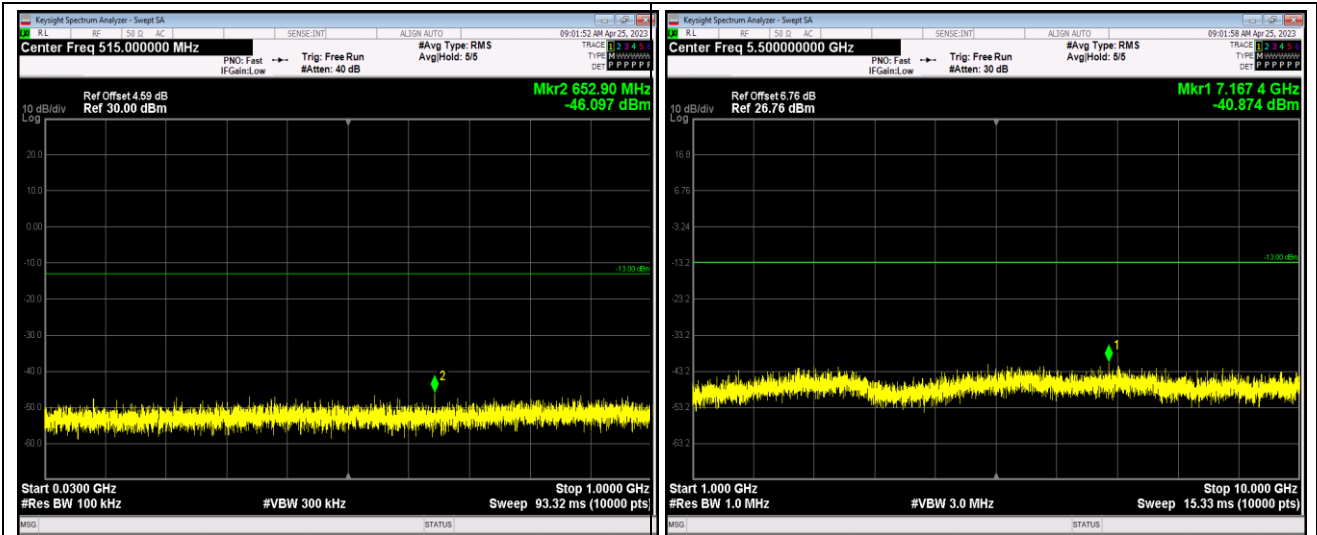

Band13-5MHz-QPSK-23230-1RB#0-Range2:1000~10000MHz

Band13-5MHz-QPSK-23230-1RB#0-Range3:1559~1610MHz

Band13-5MHz-QPSK-23255-1RB#0-Range1:30~1000MHz

Band13-5MHz-QPSK-23255-1RB#0-Range2:1000~10000MHz

Band13-5MHz-16QAM-23230-1RB#0-Range3:1559
~1610MHz