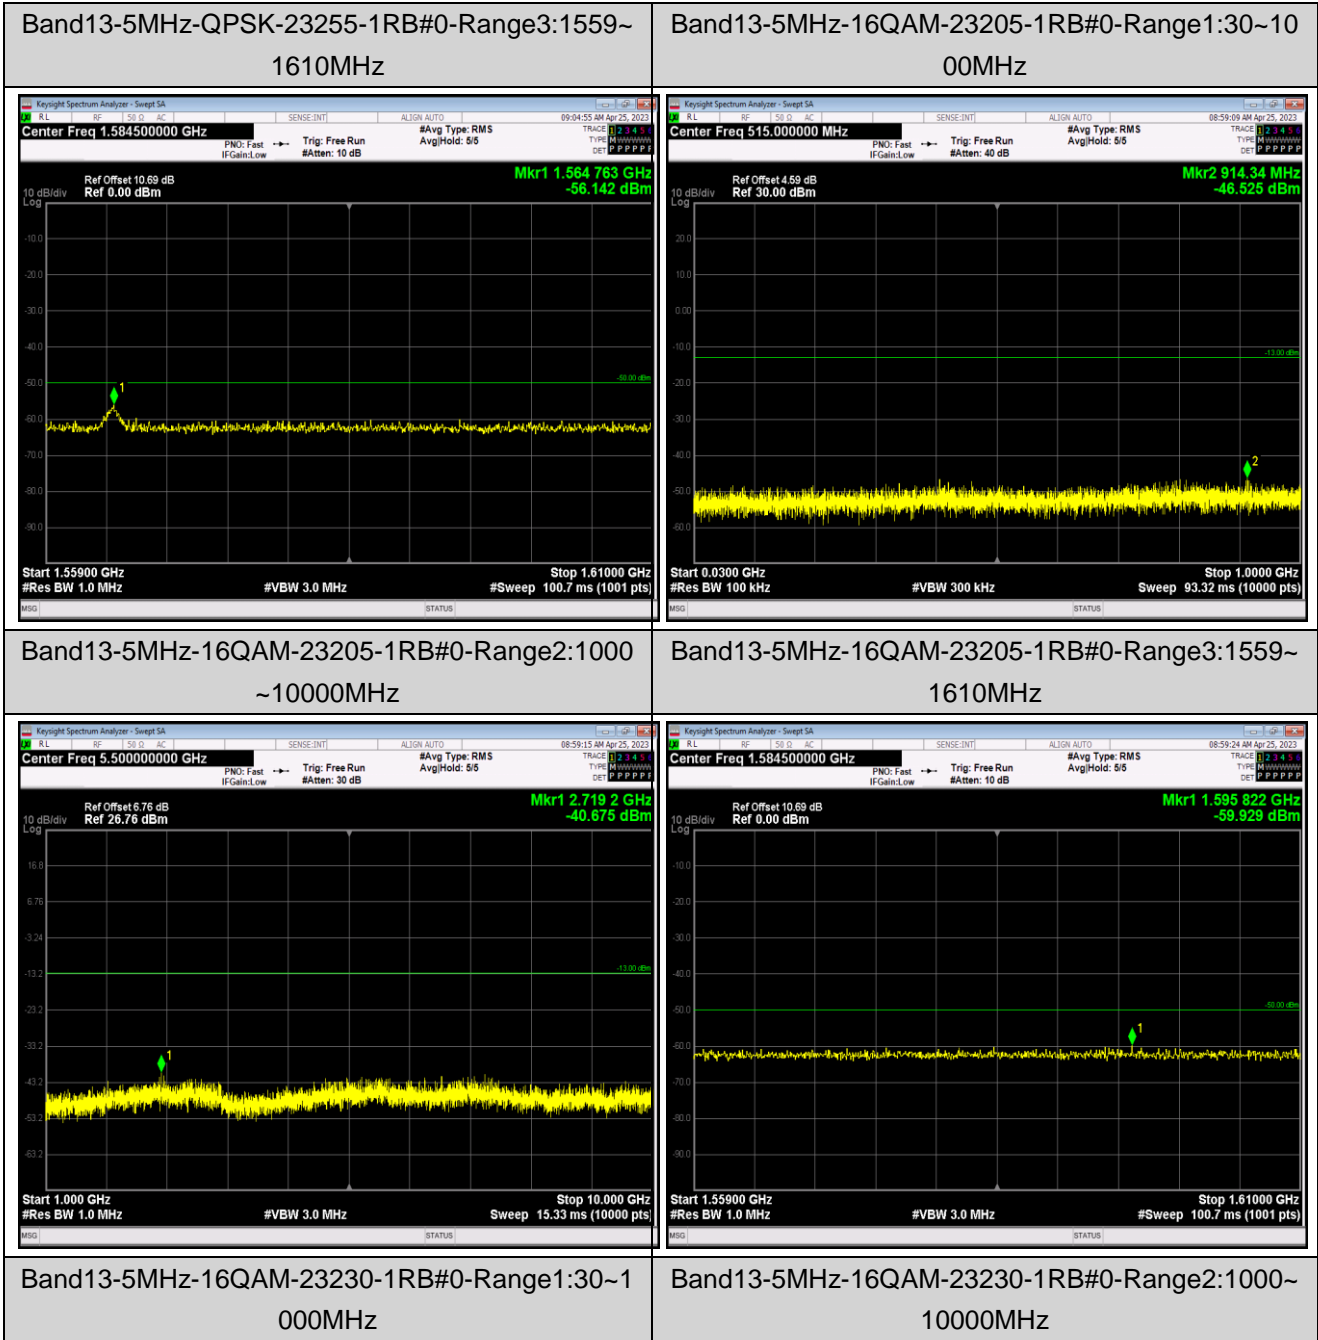

Band7-20MHz-QPSK-20850-1RB#0-Range1:30~1000MHz

Band7-20MHz-QPSK-20850-1RB#0-Range2:1000~26500MHz

Band7-20MHz-QPSK-21100-1RB#0-Range1:30~1000MHz

Band7-20MHz-QPSK-21100-1RB#0-Range2:1000~26500MHz

Band7-20MHz-16QAM-21350-1RB#0-Range1:30~1000MHz

Band12-10MHz-16QAM-23060-1RB#0-Range1:30~1000MHz

Band12-10MHz-16QAM-23060-1RB#0-Range2: 1000~10000MHz

Band12-10MHz-16QAM-23095-1RB#0-Range1:30~1000MHz

Band12-10MHz-16QAM-23095-1RB#0-Range2: 1000~10000MHz

Band13-5MHz-QPSK-23230-1RB#0-Range2:1000~10000MHz

Band13-5MHz-QPSK-23230-1RB#0-Range3:1559~1610MHz

Band13-5MHz-QPSK-23255-1RB#0-Range1:30~1000MHz

Band13-5MHz-QPSK-23255-1RB#0-Range2:1000~10000MHz

Band13-5MHz-16QAM-23230-1RB#0-Range3:1559
~1610MHz

Band13-5MHz-16QAM-23255-1RB#0-Range1:30~10
00MHz

Band13-5MHz-16QAM-23255-1RB#0-Range2:1000
~10000MHz

Band13-5MHz-16QAM-23255-1RB#0-Range3:1559~
1610MHz

Band17-5MHz-QPSK-23755-1RB#0-Range1:30~1000MHz

Band17-5MHz-QPSK-23755-1RB#0-Range2:1000~10000MHz