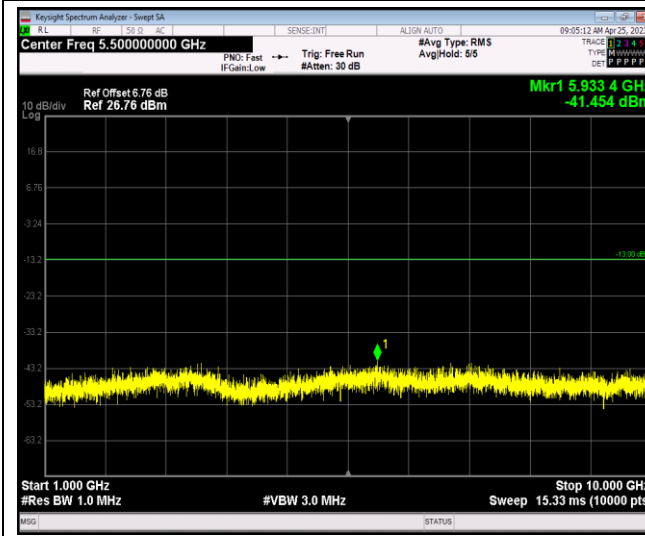

Band13-5MHz-16QAM-23255-1RB#0-Range2:1000
~10000MHz