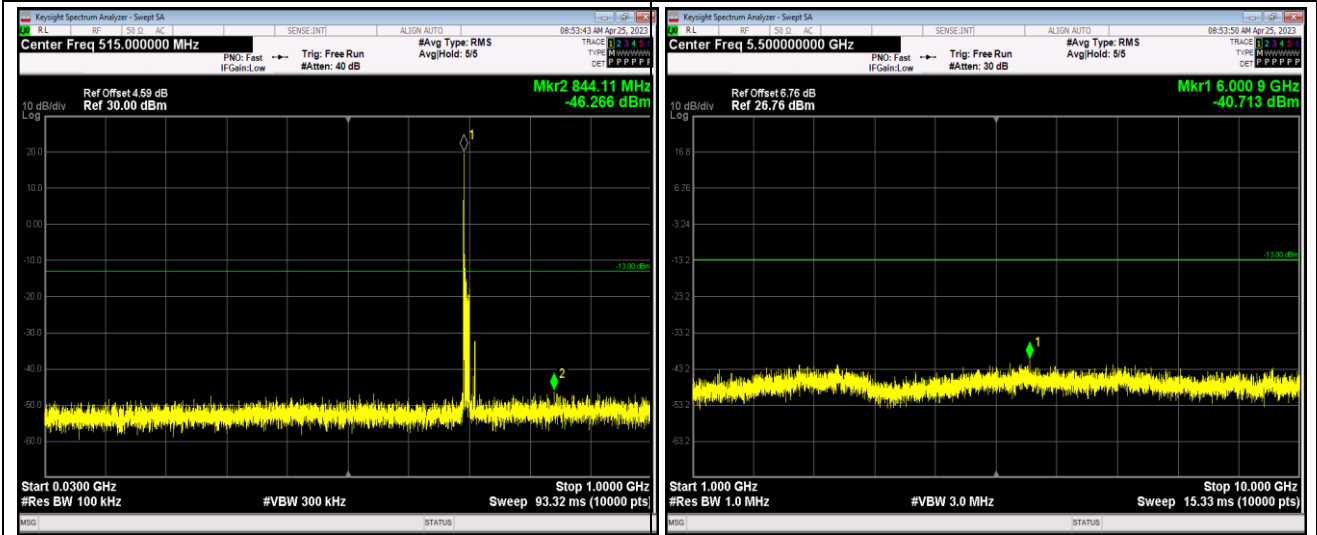

Band12-10MHz-16QAM-23060-1RB#0-Range1:30~1000MHz

Band12-10MHz-16QAM-23060-1RB#0-Range2: 1000~10000MHz

Band12-10MHz-16QAM-23095-1RB#0-Range1:30~1000MHz

Band12-10MHz-16QAM-23095-1RB#0-Range2: 1000~10000MHz