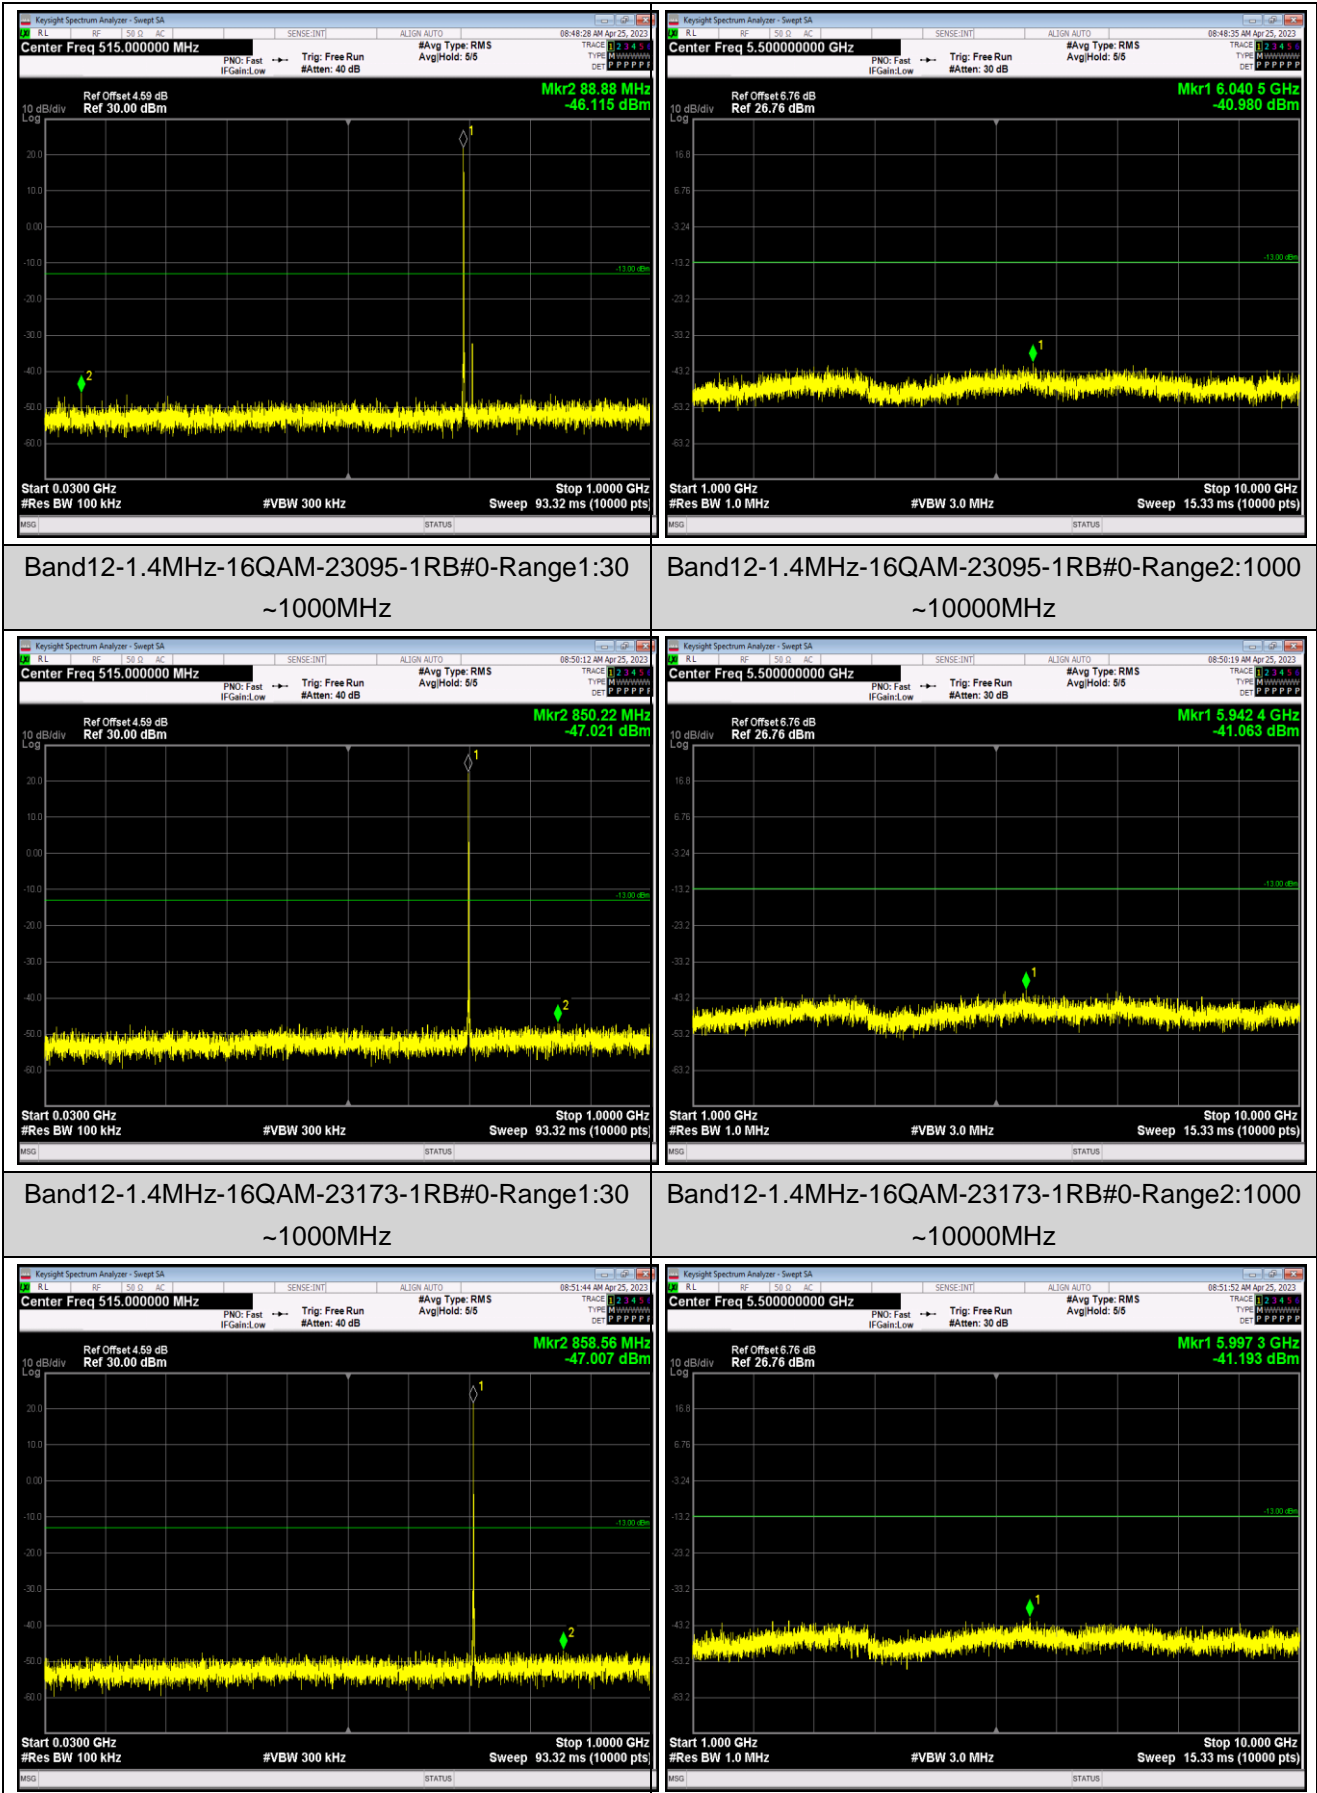

Band12-1.4MHz-16QAM-23095-1RB#0-Range1:30
~1000MHz

Band12-1.4MHz-16QAM-23095-1RB#0-Range2:1000
~10000MHz

Band12-1.4MHz-16QAM-23173-1RB#0-Range1:30
~1000MHz

Band12-1.4MHz-16QAM-23173-1RB#0-Range2:1000
~10000MHz