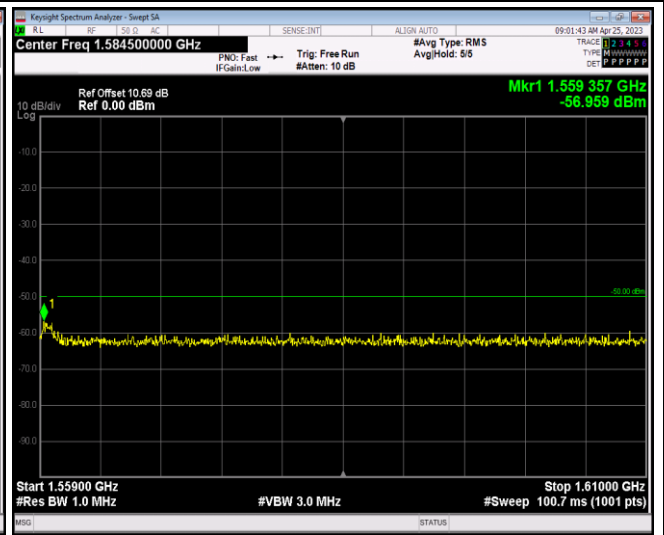

Band13-5MHz-QPSK-23230-1RB#0-Range3:1559~1610MHz