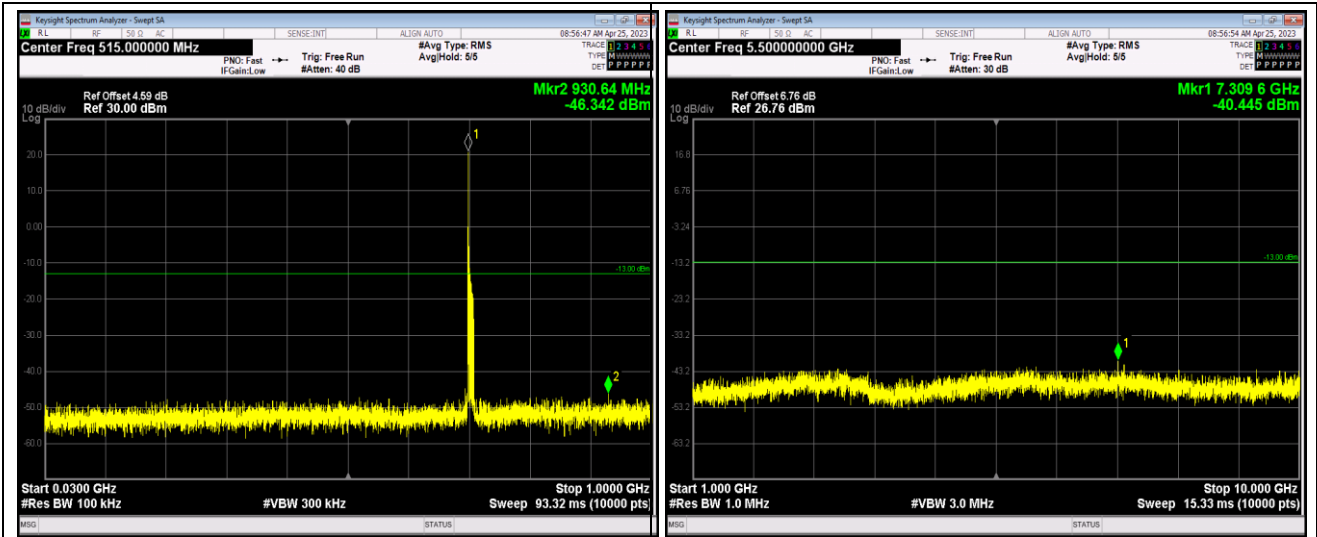

Band12-10MHz-16QAM-23060-1RB#0-Range1:30~1000MHz

Band12-10MHz-16QAM-23060-1RB#0-Range2: 1000~10000MHz

Band12-10MHz-16QAM-23095-1RB#0-Range1:30~1000MHz

Band12-10MHz-16QAM-23095-1RB#0-Range2: 1000~10000MHz