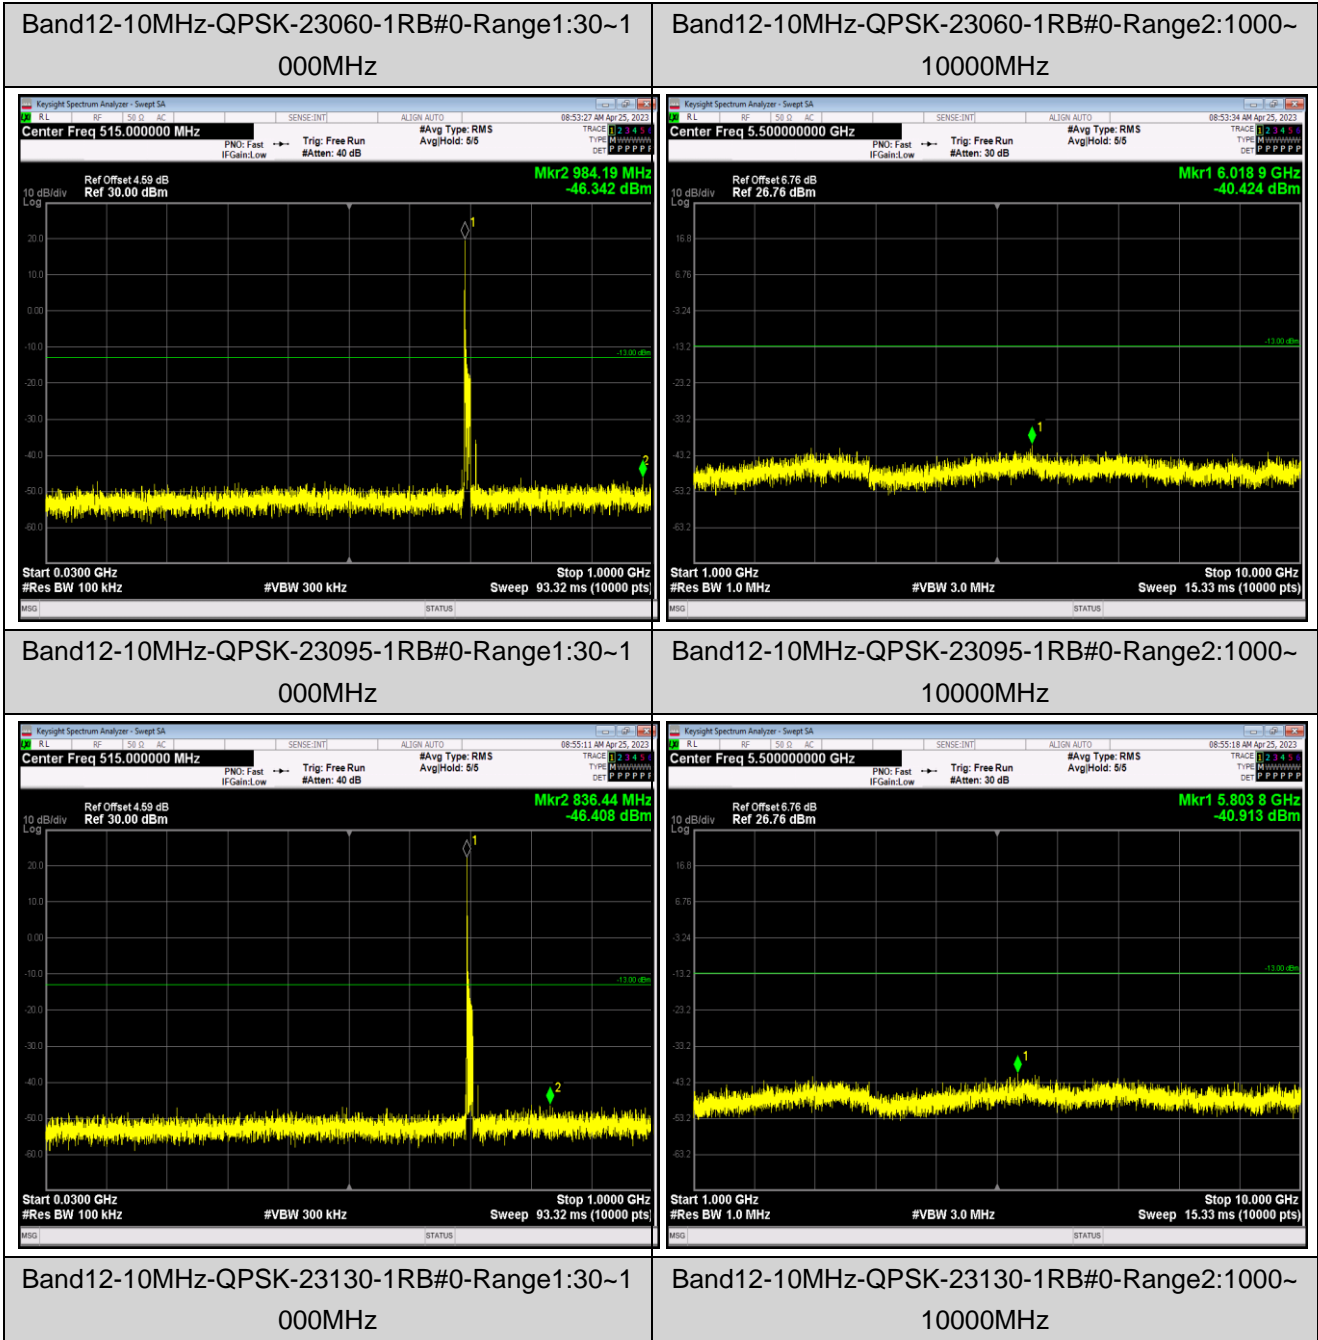

Band12-10MHz-16QAM-23060-1RB#0-Range1:30~1000MHz

Band12-10MHz-16QAM-23060-1RB#0-Range2: 1000~10000MHz

Band12-10MHz-16QAM-23095-1RB#0-Range1:30~1000MHz

Band12-10MHz-16QAM-23095-1RB#0-Range2: 1000~10000MHz