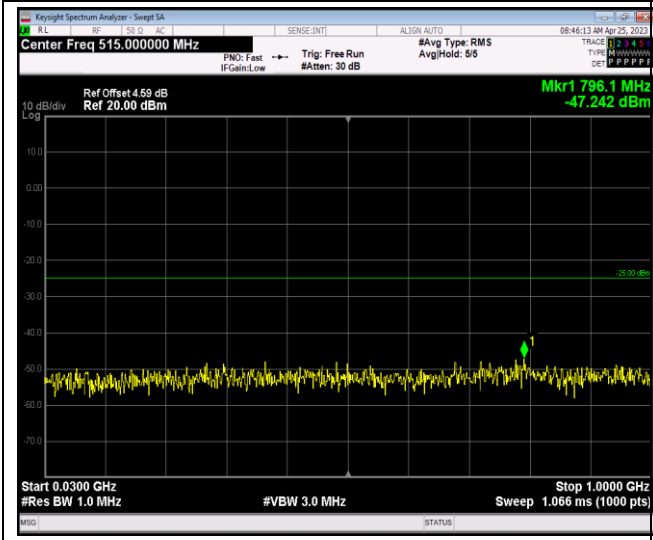

Band7-20MHz-16QAM-21350-1RB#0-Range1:30~1000MHz