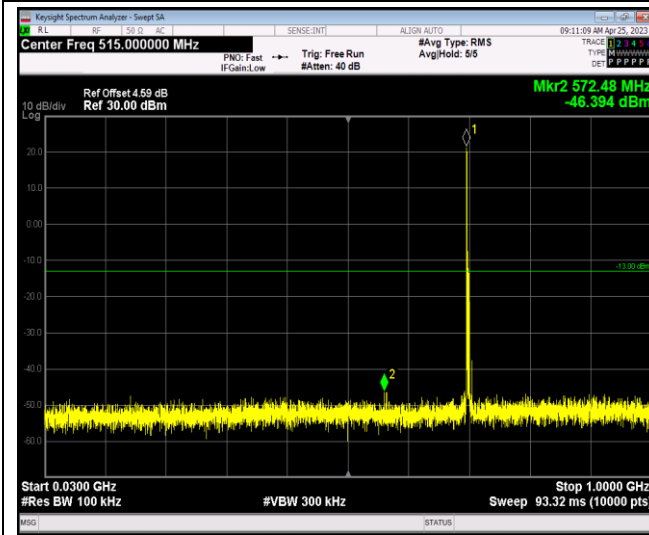

Band13-5MHz-16QAM-23255-1RB#0-Range1:30~10
00MHz

Band13-5MHz-16QAM-23255-1RB#0-Range2:1000
~10000MHz

Band13-5MHz-16QAM-23255-1RB#0-Range3:1559~
1610MHz

Band17-5MHz-QPSK-23755-1RB#0-Range1:30~1000MHz

Band17-5MHz-QPSK-23755-1RB#0-Range2:1000~10000MHz