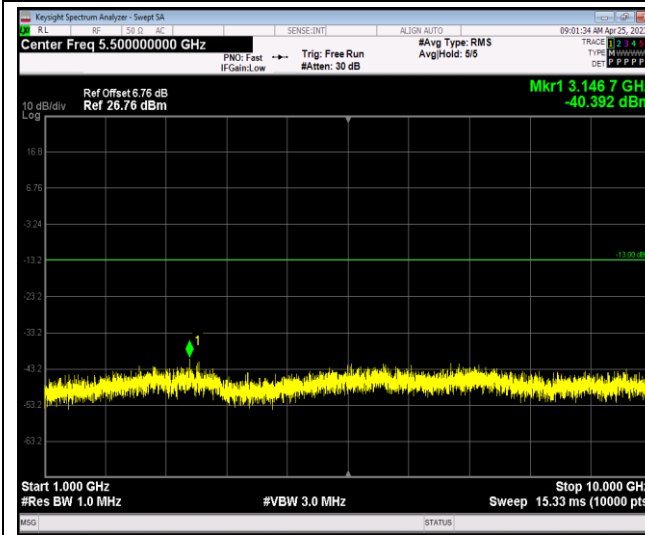

Band13-5MHz-QPSK-23230-1RB#0-Range2:1000~10000MHz