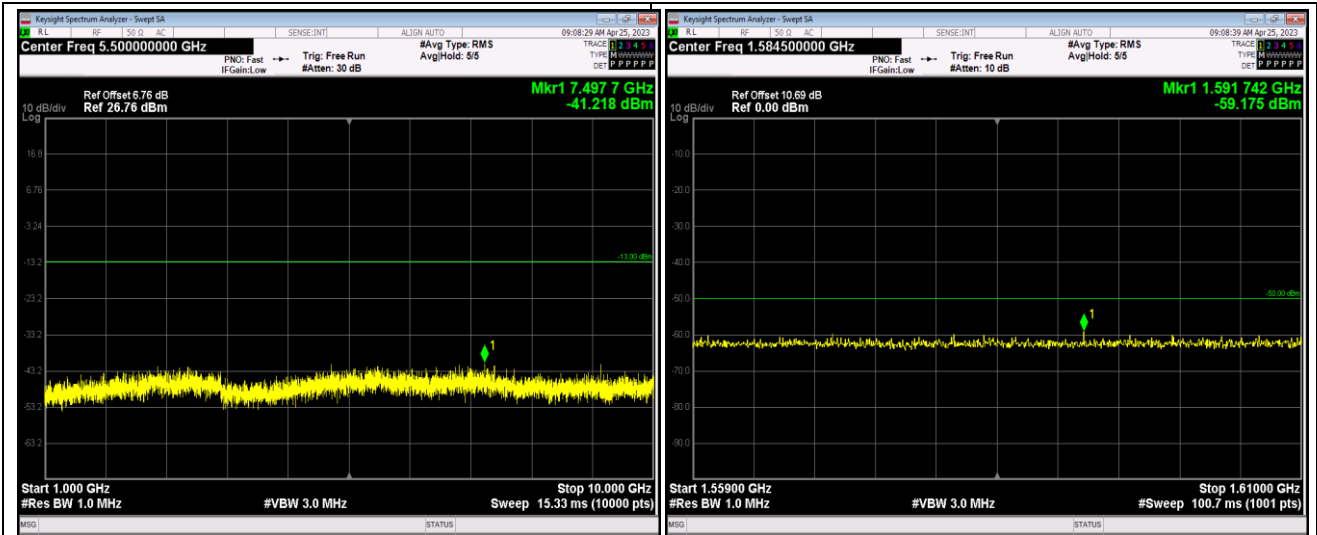

Band13-5MHz-16QAM-23255-1RB#0-Range1:30~10
00MHz

Band13-5MHz-16QAM-23255-1RB#0-Range2:1000
~10000MHz

Band13-5MHz-16QAM-23255-1RB#0-Range3:1559~
1610MHz

Band17-5MHz-QPSK-23755-1RB#0-Range1:30~1000MHz

Band17-5MHz-QPSK-23755-1RB#0-Range2:1000~10000MHz