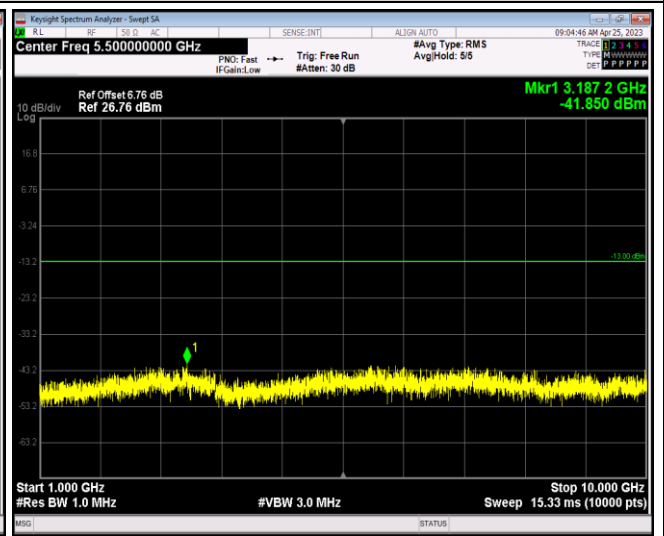

Band13-5MHz-QPSK-23230-1RB#0-Range2:1000~10000MHz

Band13-5MHz-QPSK-23230-1RB#0-Range3:1559~1610MHz

Band13-5MHz-QPSK-23255-1RB#0-Range1:30~1000MHz

Band13-5MHz-QPSK-23255-1RB#0-Range2:1000~10000MHz

Band13-5MHz-16QAM-23230-1RB#0-Range3:1559
~1610MHz