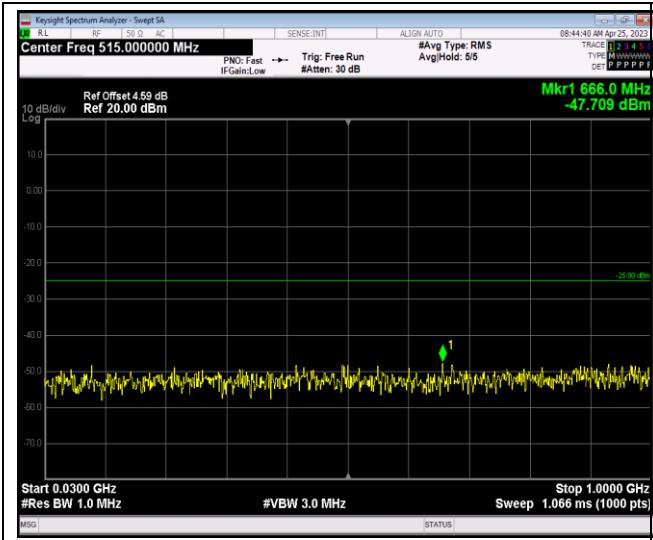

Band7-20MHz-QPSK-20850-1RB#0-Range1:30~1000MHz

Band7-20MHz-QPSK-20850-1RB#0-Range2:1000~26500MHz

Band7-20MHz-QPSK-21100-1RB#0-Range1:30~1000MHz

Band7-20MHz-QPSK-21100-1RB#0-Range2:1000~26500MHz

Band7-20MHz-16QAM-21350-1RB#0-Range1:30~1000MHz