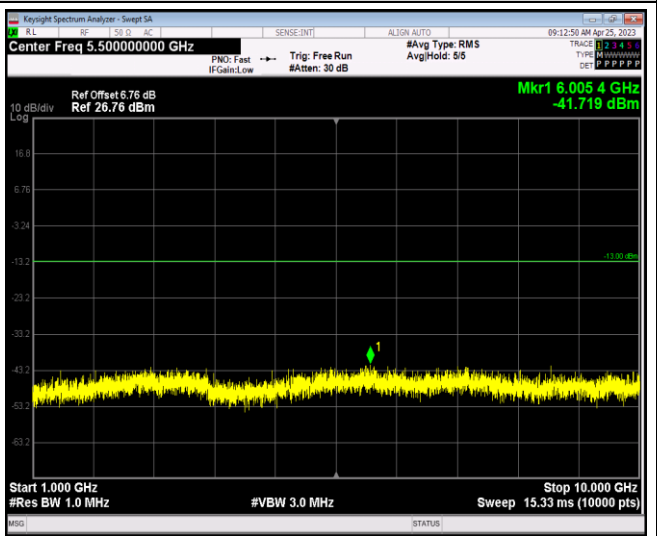

Band17-5MHz-QPSK-23790-1RB#0-Range2:1000~10000MHz