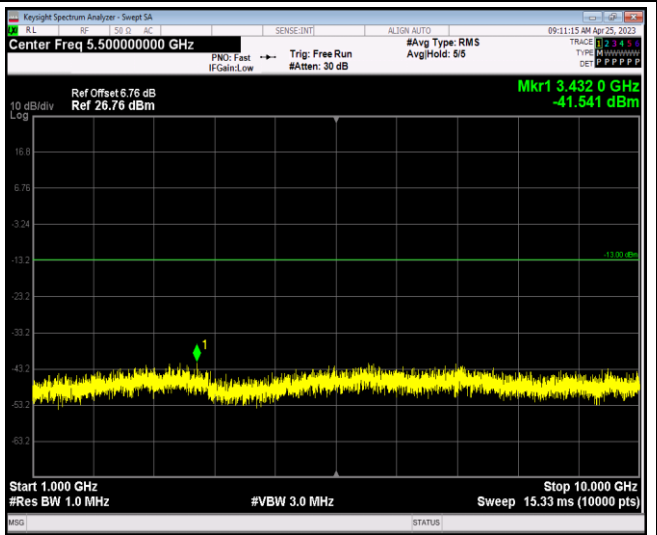

Band13-5MHz-16QAM-23255-1RB#0-Range1:30~10
00MHz

Band13-5MHz-16QAM-23255-1RB#0-Range2:1000
~10000MHz

Band13-5MHz-16QAM-23255-1RB#0-Range3:1559~
1610MHz

Band17-5MHz-QPSK-23755-1RB#0-Range1:30~1000MHz

Band17-5MHz-QPSK-23755-1RB#0-Range2:1000~10000MHz