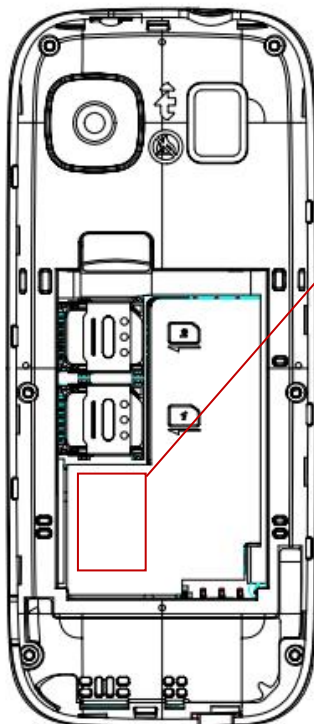

VIMOO M9010

IMEI1: 359560540000023

IMEI2: 359560540000031

FCC ID: 2A5RQ-M9010

VC: 871542

D/N: M2N1

**HECHO EN
CHINA**

label location

label location