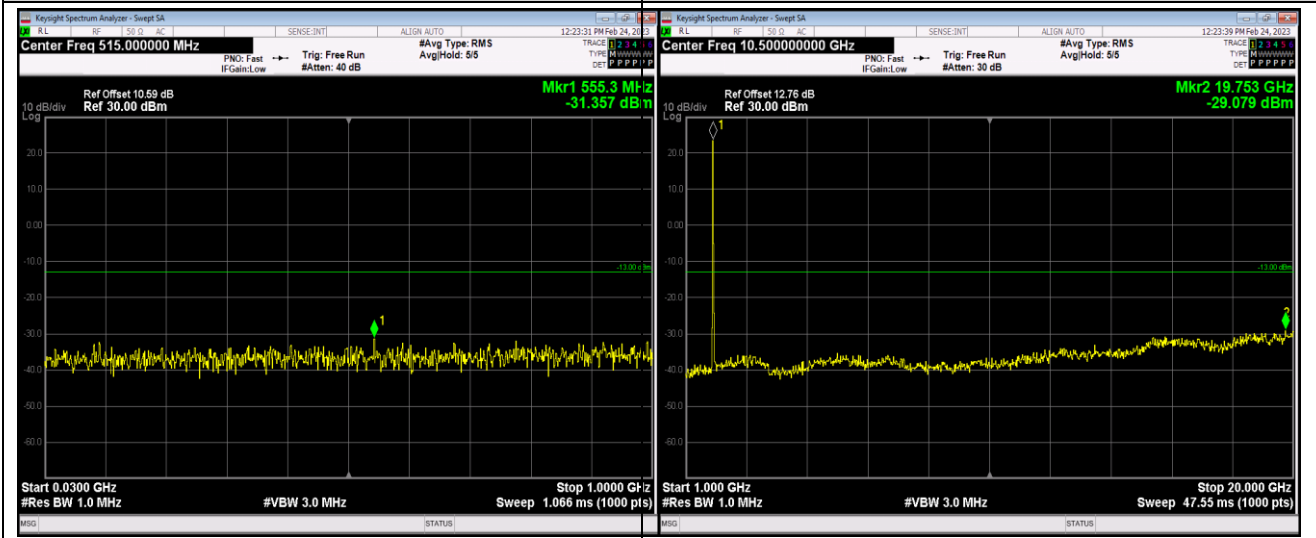

Test Graphs

Band2-1.4MHz-16QAM-18607-1RB#0-Range1:30~1000MHz

Band2-1.4MHz-16QAM-18607-1RB#0-Range2:1000~20000MHz

Band2-1.4MHz-16QAM-18900-1RB#0-Range1:30~1000MHz

Band2-1.4MHz-16QAM-18900-1RB#0-Range2:1000~20000MHz

Band2-20MHz-QPSK-19100-1RB#0-Range1:30~1000MHz

Band2-20MHz-QPSK-19100-1RB#0-Range2:1000~20000MHz

Band2-20MHz-16QAM-18700-1RB#0-Range1:30~1000MHz

Band2-20MHz-16QAM-18700-1RB#0-Range2:1000~20000MHz

Band5-1.4MHz-QPSK-20525-1RB#0-Range1:30~1000MHz