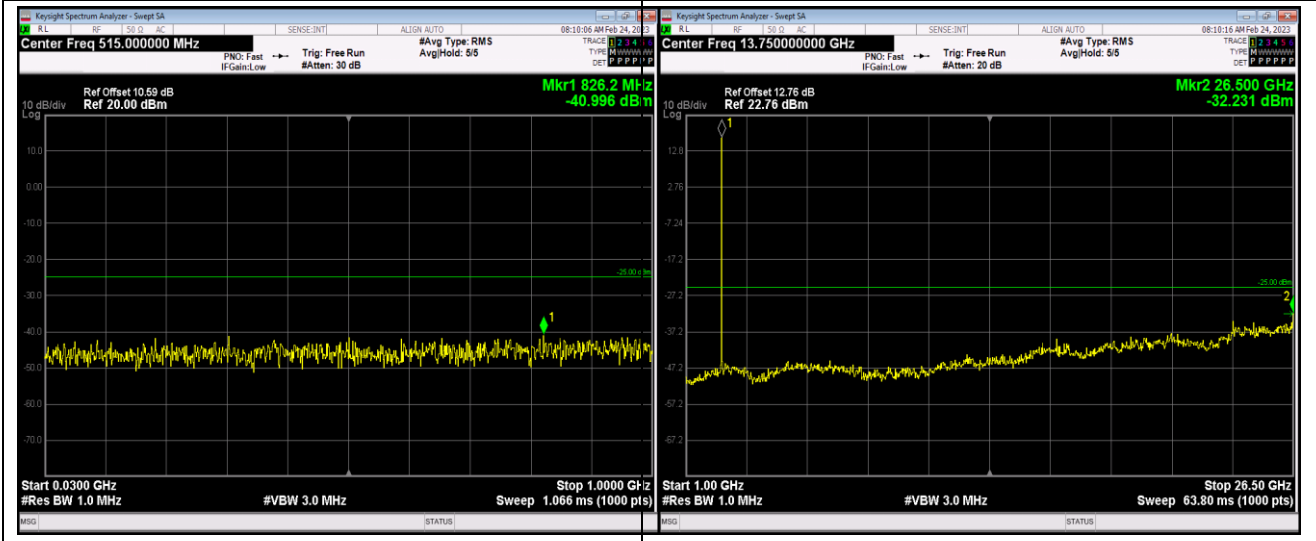

Band7-5MHz-QPSK-20775-1RB#0-Range1:30~1000MHz

Band7-5MHz-QPSK-20775-1RB#0-Range2:1000~26500MHz