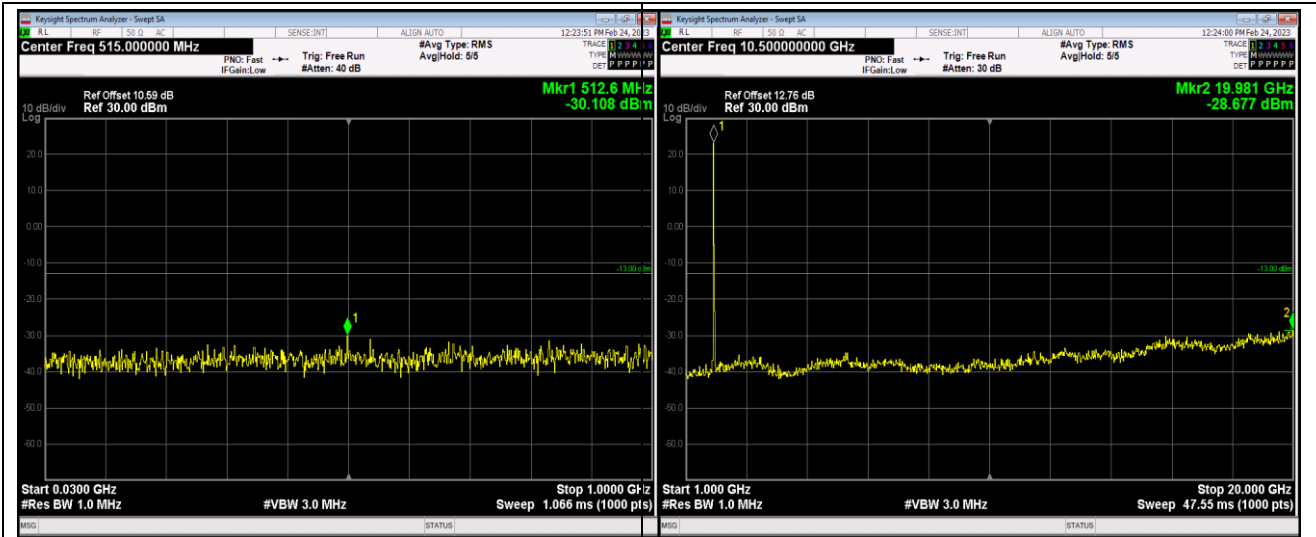

Test Graphs

Band2-1.4MHz-16QAM-18607-1RB#0-Range1:30~1000MHz

Band2-1.4MHz-16QAM-18607-1RB#0-Range2:1000~20000MHz

Band2-1.4MHz-16QAM-18900-1RB#0-Range1:30~1000MHz

Band2-1.4MHz-16QAM-18900-1RB#0-Range2:1000~20000MHz

Band2-20MHz-QPSK-19100-1RB#0-Range1:30~1000MHz

Band2-20MHz-QPSK-19100-1RB#0-Range2:1000~20000MHz

Band2-20MHz-16QAM-18700-1RB#0-Range1:30~1000MHz

Band2-20MHz-16QAM-18700-1RB#0-Range2:1000~20000MHz

Band5-1.4MHz-QPSK-20525-1RB#0-Range1:30~1000MHz