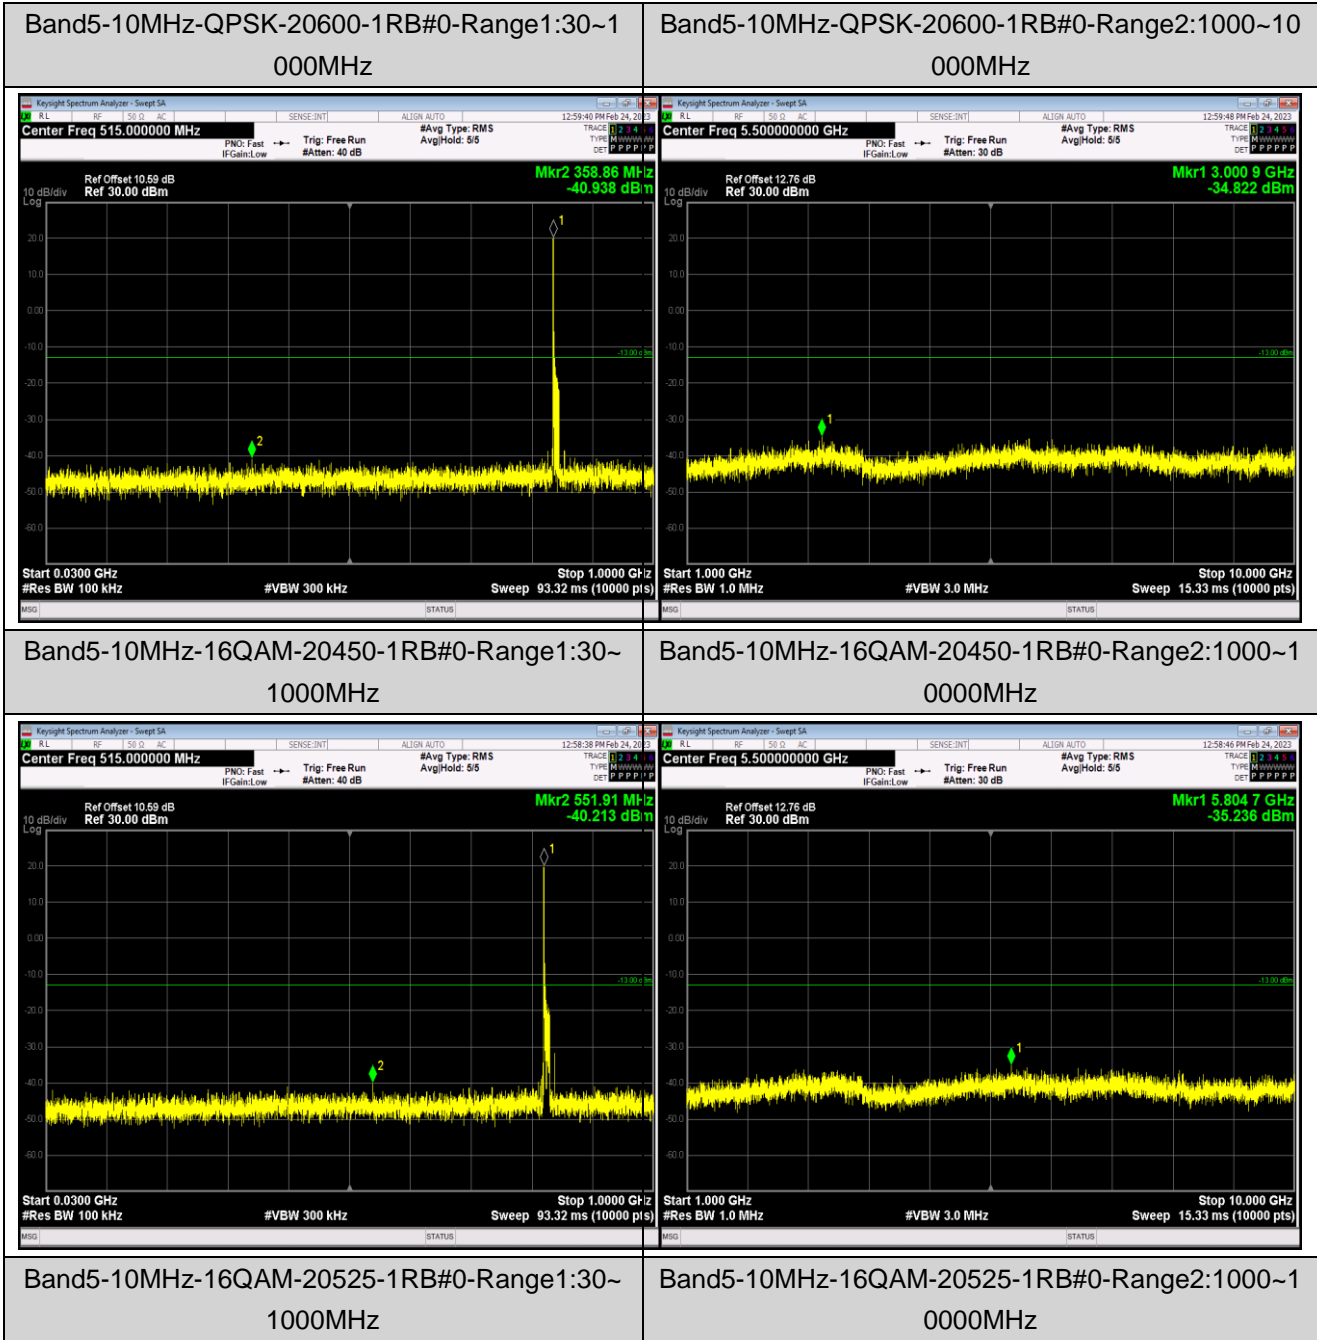

Test Graphs

Band2-1.4MHz-16QAM-18607-1RB#0-Range1:30~1000MHz

Band2-1.4MHz-16QAM-18607-1RB#0-Range2:1000~20000MHz

Band2-1.4MHz-16QAM-18900-1RB#0-Range1:30~1000MHz

Band2-1.4MHz-16QAM-18900-1RB#0-Range2:1000~20000MHz

Band2-20MHz-QPSK-19100-1RB#0-Range1:30~1000MHz

Band2-20MHz-QPSK-19100-1RB#0-Range2:1000~20000MHz

Band2-20MHz-16QAM-18700-1RB#0-Range1:30~1000MHz

Band2-20MHz-16QAM-18700-1RB#0-Range2:1000~20000MHz

Band5-1.4MHz-QPSK-20525-1RB#0-Range1:30~1000MHz

Band5-1.4MHz-QPSK-20525-1RB#0-Range2:1000~10000MHz

Band5-1.4MHz-QPSK-20643-1RB#0-Range1:30~1000MHz

Band5-1.4MHz-QPSK-20643-1RB#0-Range2:1000~10000MHz

Band5-10MHz-QPSK-20450-1RB#0-Range1:30~1000MHz

Band5-10MHz-QPSK-20450-1RB#0-Range2:1000~10000MHz

Band5-10MHz-QPSK-20525-1RB#0-Range1:30~1000MHz

Band5-10MHz-QPSK-20525-1RB#0-Range2:1000~10000MHz

Band5-10MHz-16QAM-20600-1RB#0-Range1:30~1000MHz

Band5-10MHz-16QAM-20600-1RB#0-Range2:1000~10000MHz

Band7-5MHz-QPSK-20775-1RB#0-Range1:30~1000MHz