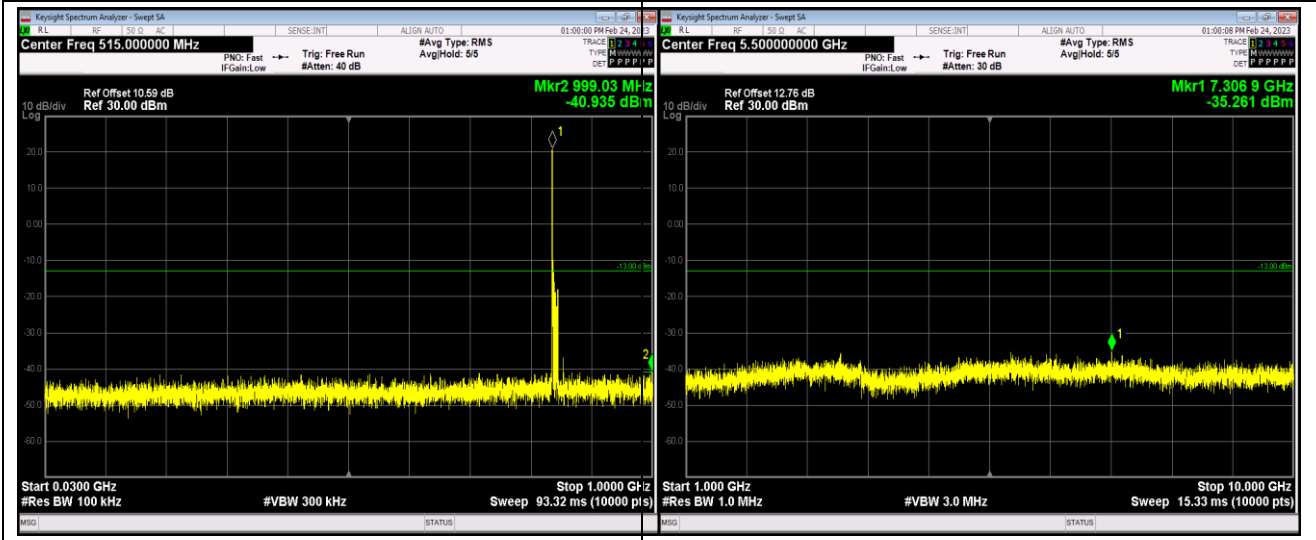

Band5-10MHz-QPSK-20525-1RB#0-Range1:30~1000MHz

Band5-10MHz-QPSK-20525-1RB#0-Range2:1000~10000MHz

Band5-10MHz-16QAM-20600-1RB#0-Range1:30~1000MHz

Band5-10MHz-16QAM-20600-1RB#0-Range2:1000~10000MHz

Band7-5MHz-QPSK-20775-1RB#0-Range1:30~1000MHz