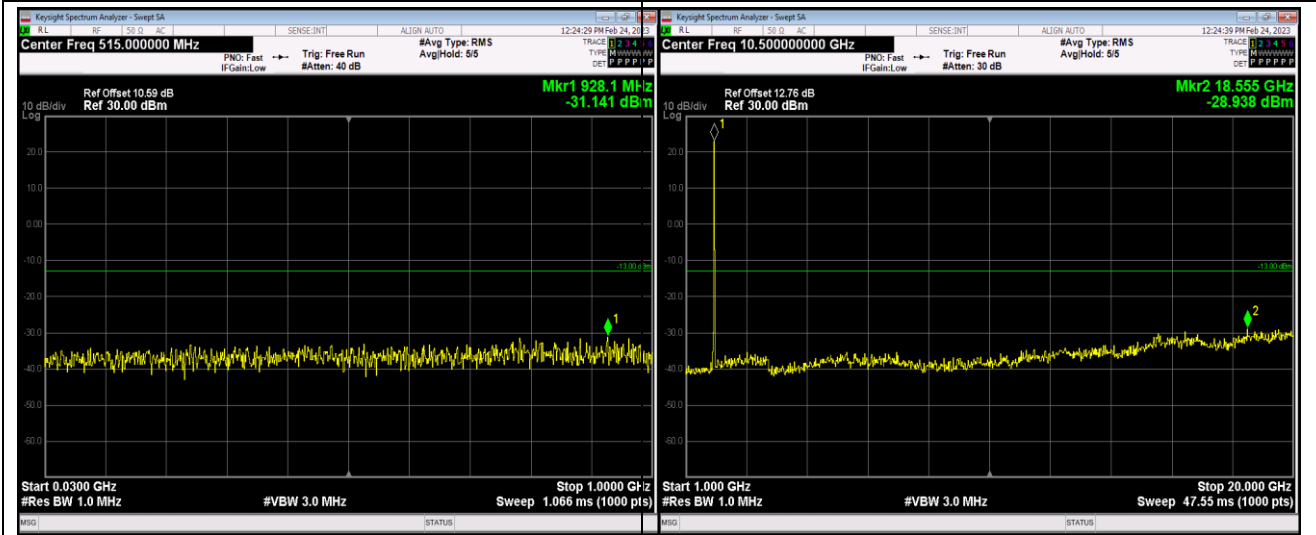

Test Graphs

Band2-1.4MHz-16QAM-18607-1RB#0-Range1:30~1000MHz

Band2-1.4MHz-16QAM-18607-1RB#0-Range2:1000~20000MHz

Band2-1.4MHz-16QAM-18900-1RB#0-Range1:30~1000MHz

Band2-1.4MHz-16QAM-18900-1RB#0-Range2:1000~20000MHz

Band2-20MHz-QPSK-19100-1RB#0-Range1:30~1000MHz

Band2-20MHz-QPSK-19100-1RB#0-Range2:1000~20000MHz

Band2-20MHz-16QAM-18700-1RB#0-Range1:30~1000MHz

Band2-20MHz-16QAM-18700-1RB#0-Range2:1000~20000MHz

Band5-1.4MHz-QPSK-20525-1RB#0-Range1:30~1000MHz