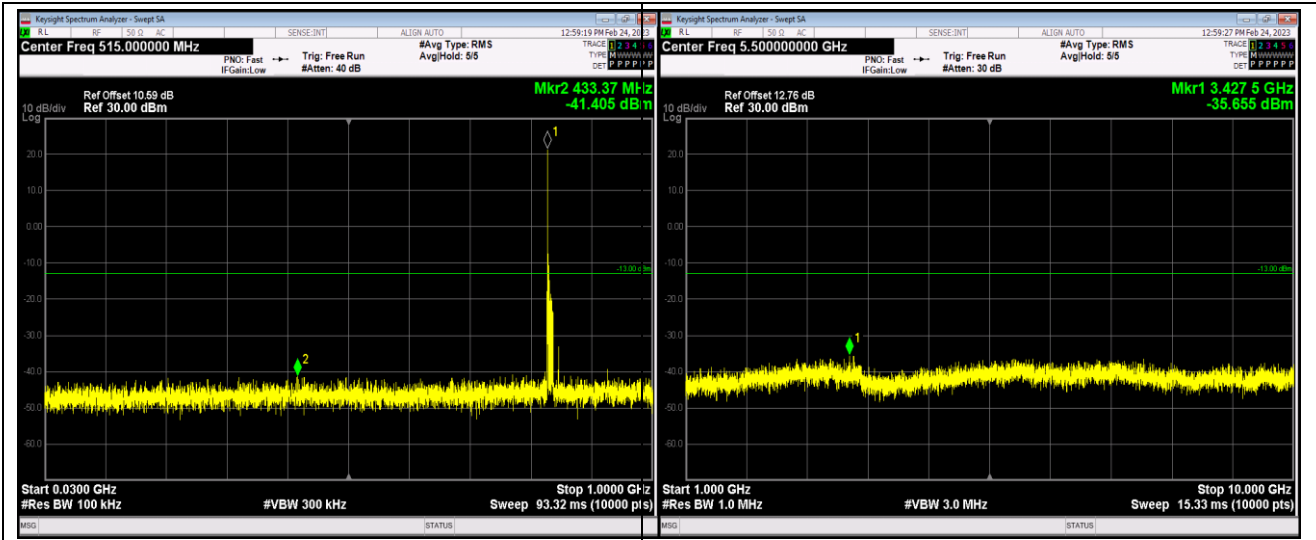

Band5-10MHz-16QAM-20600-1RB#0-Range2:1000~10000MHz

Band5-10MHz-16QAM-20600-1RB#0-Range1:30~1000MHz