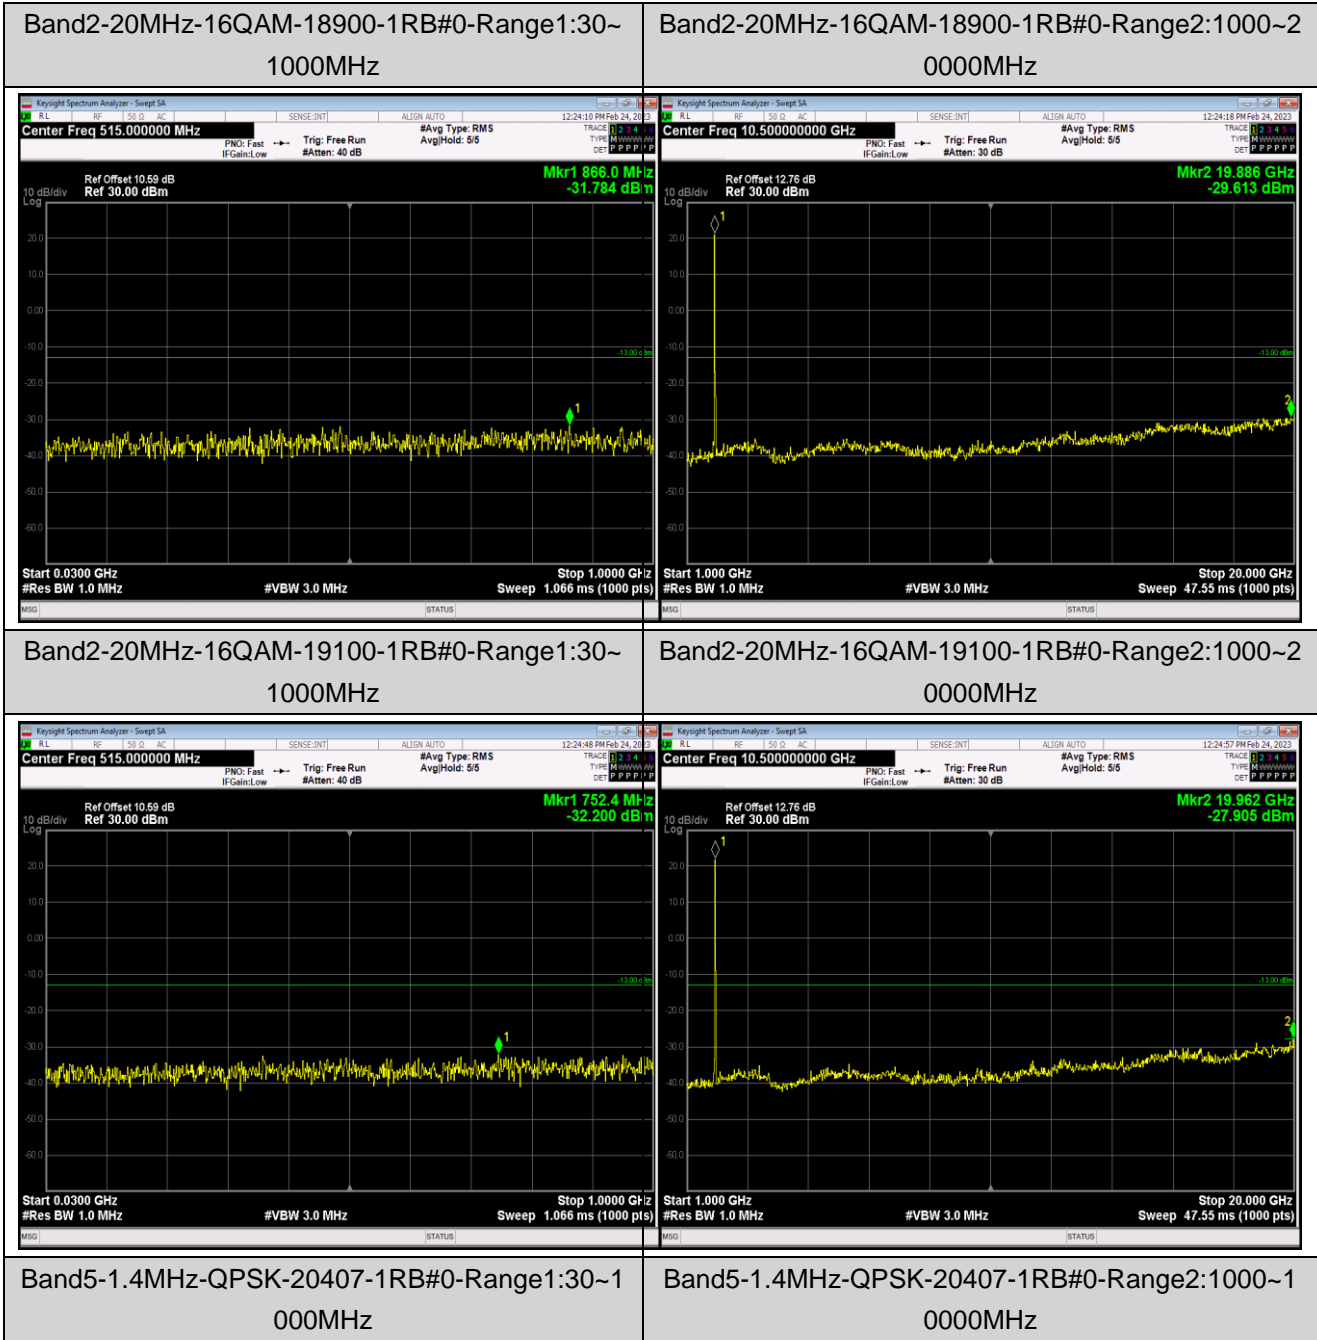

Test Graphs

Band2-1.4MHz-16QAM-18607-1RB#0-Range1:30~1000MHz

Band2-1.4MHz-16QAM-18607-1RB#0-Range2:1000~20000MHz

Band2-1.4MHz-16QAM-18900-1RB#0-Range1:30~1000MHz

Band2-1.4MHz-16QAM-18900-1RB#0-Range2:1000~20000MHz

Band2-20MHz-QPSK-19100-1RB#0-Range1:30~1000MHz

Band2-20MHz-QPSK-19100-1RB#0-Range2:1000~20000MHz

Band2-20MHz-16QAM-18700-1RB#0-Range1:30~1000MHz

Band2-20MHz-16QAM-18700-1RB#0-Range2:1000~20000MHz

Band5-1.4MHz-QPSK-20525-1RB#0-Range1:30~1000MHz

Band5-1.4MHz-QPSK-20525-1RB#0-Range2:1000~10000MHz

Band5-1.4MHz-QPSK-20643-1RB#0-Range1:30~1000MHz

Band5-1.4MHz-QPSK-20643-1RB#0-Range2:1000~10000MHz

Band5-10MHz-QPSK-20450-1RB#0-Range1:30~1000MHz

Band5-10MHz-QPSK-20450-1RB#0-Range2:1000~10000MHz

Band5-10MHz-QPSK-20525-1RB#0-Range1:30~1000MHz

Band5-10MHz-QPSK-20525-1RB#0-Range2:1000~10000MHz

Band5-10MHz-16QAM-20600-1RB#0-Range1:30~1000MHz

Band5-10MHz-16QAM-20600-1RB#0-Range2:1000~10000MHz

Band7-5MHz-QPSK-20775-1RB#0-Range1:30~1000MHz