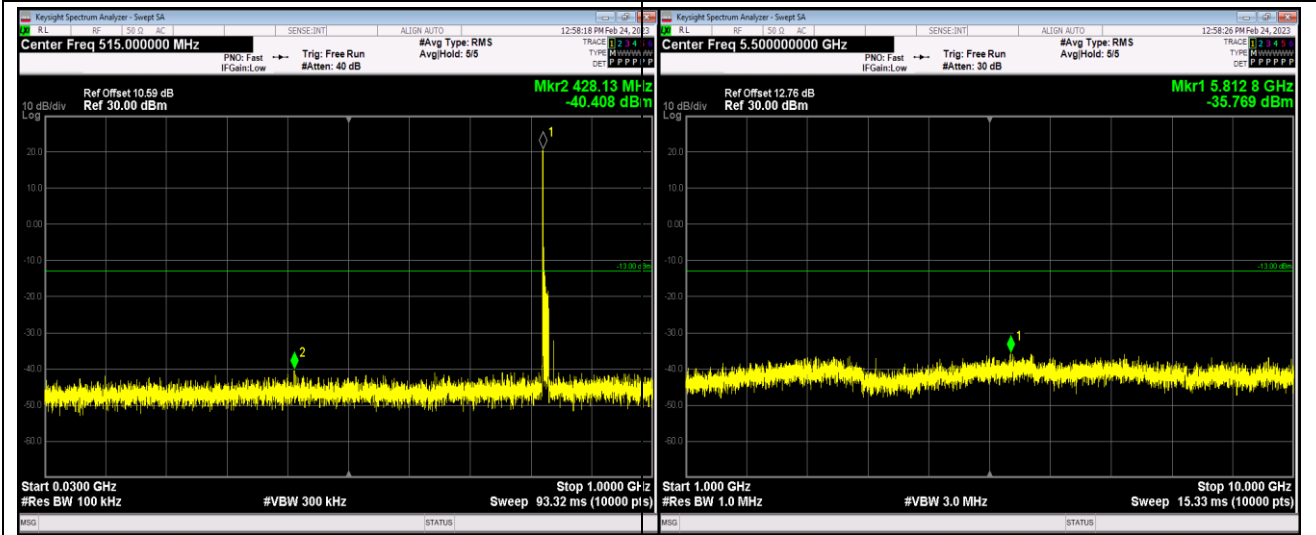

Band5-1.4MHz-QPSK-20525-1RB#0-Range2:1000~10000MHz

Band5-1.4MHz-QPSK-20643-1RB#0-Range1:30~1000MHz

Band5-1.4MHz-QPSK-20643-1RB#0-Range2:1000~10000MHz

Band5-10MHz-QPSK-20450-1RB#0-Range1:30~1000MHz

Band5-10MHz-QPSK-20450-1RB#0-Range2:1000~10000MHz