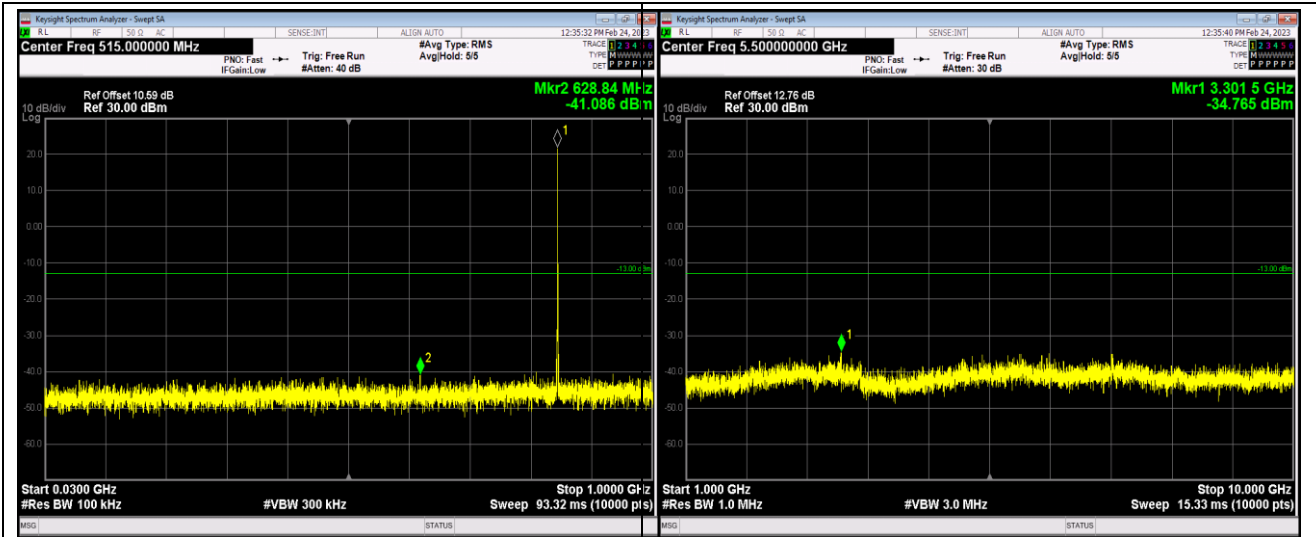

Band5-1.4MHz-QPSK-20525-1RB#0-Range2:1000~10000MHz

Band5-1.4MHz-QPSK-20643-1RB#0-Range1:30~1000MHz

Band5-1.4MHz-QPSK-20643-1RB#0-Range2:1000~10000MHz

Band5-10MHz-QPSK-20450-1RB#0-Range1:30~1000MHz

Band5-10MHz-QPSK-20450-1RB#0-Range2:1000~10000MHz