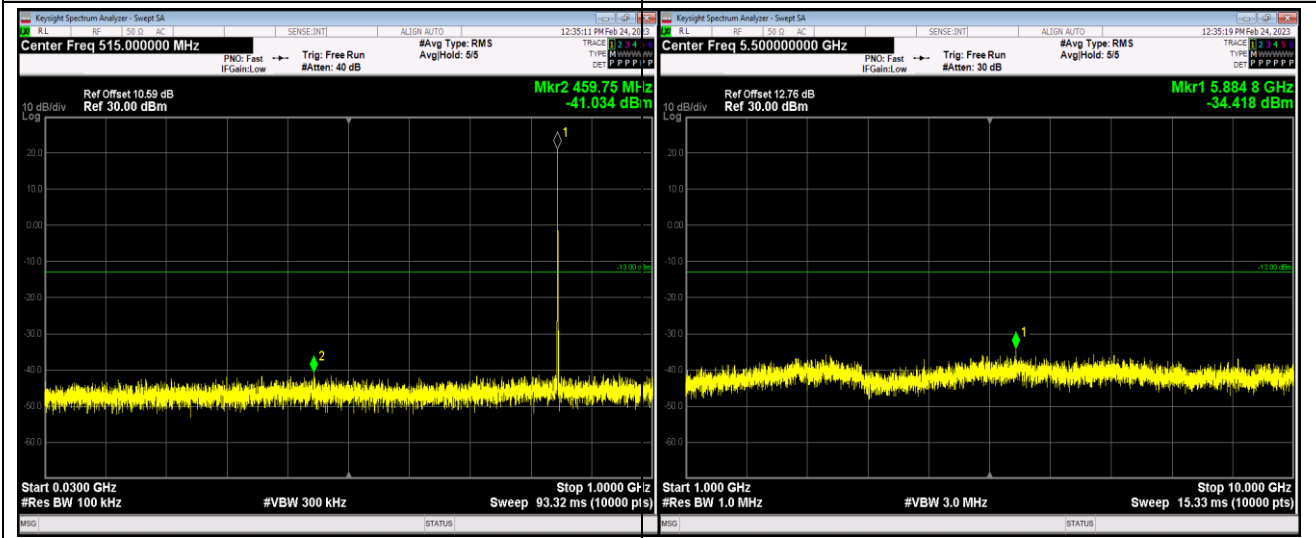

Band5-1.4MHz-QPSK-20643-1RB#0-Range1:30~1000MHz

Band5-1.4MHz-QPSK-20643-1RB#0-Range2:1000~10000MHz