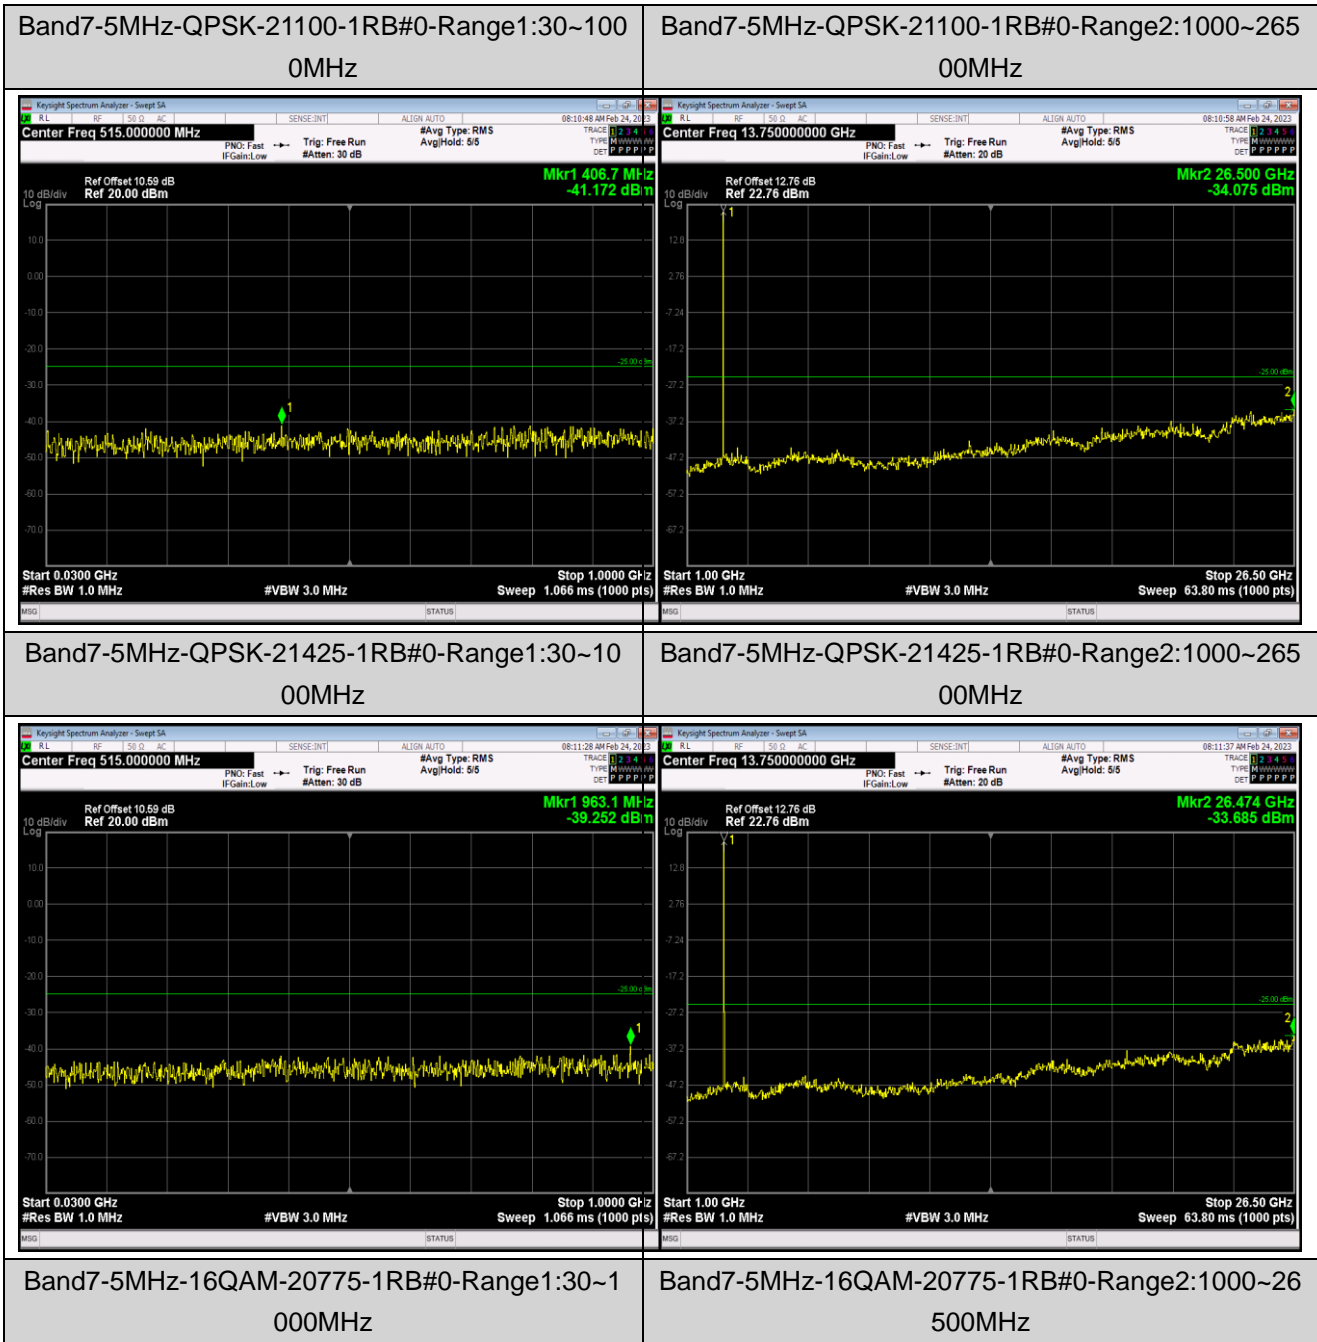

Band2-20MHz-QPSK-19100-1RB#0-Range1:30~1000MHz

Band2-20MHz-QPSK-19100-1RB#0-Range2:1000~20000MHz

Band2-20MHz-16QAM-18700-1RB#0-Range1:30~1000MHz

Band2-20MHz-16QAM-18700-1RB#0-Range2:1000~20000MHz

Band5-1.4MHz-QPSK-20525-1RB#0-Range1:30~1000MHz

Band5-1.4MHz-QPSK-20525-1RB#0-Range2:1000~10000MHz

Band5-1.4MHz-QPSK-20643-1RB#0-Range1:30~1000MHz

Band5-1.4MHz-QPSK-20643-1RB#0-Range2:1000~10000MHz

Band5-10MHz-QPSK-20450-1RB#0-Range1:30~1000MHz

Band5-10MHz-QPSK-20450-1RB#0-Range2:1000~10000MHz

Band5-10MHz-QPSK-20525-1RB#0-Range1:30~1000MHz

Band5-10MHz-QPSK-20525-1RB#0-Range2:1000~10000MHz

Band5-10MHz-16QAM-20600-1RB#0-Range1:30~1000MHz

Band5-10MHz-16QAM-20600-1RB#0-Range2:1000~10000MHz

Band7-5MHz-QPSK-20775-1RB#0-Range1:30~1000MHz

Band7-5MHz-QPSK-20775-1RB#0-Range2:1000~26500MHz

Band7-5MHz-16QAM-21100-1RB#0-Range1:30~1000MHz

Band7-5MHz-16QAM-21100-1RB#0-Range2:1000~26500MHz

Band7-5MHz-16QAM-21425-1RB#0-Range1:30~1000MHz

Band7-5MHz-16QAM-21425-1RB#0-Range2:1000~26500MHz