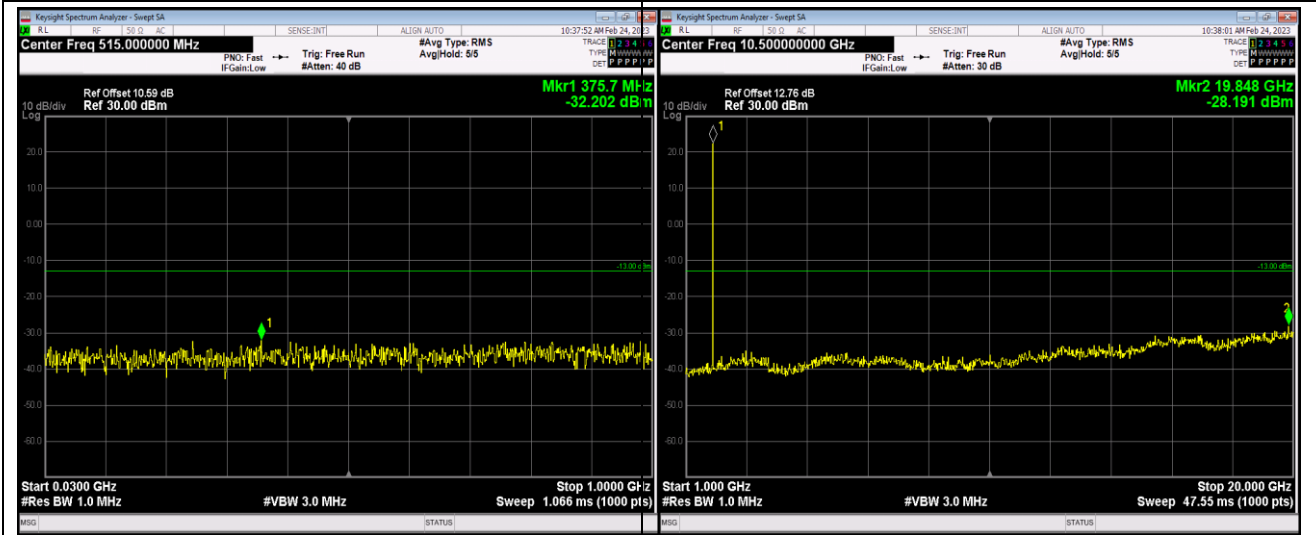

Test Graphs

Band2-1.4MHz-16QAM-18607-1RB#0-Range1:30~1000MHz

Band2-1.4MHz-16QAM-18607-1RB#0-Range2:1000~20000MHz

Band2-1.4MHz-16QAM-18900-1RB#0-Range1:30~1000MHz

Band2-1.4MHz-16QAM-18900-1RB#0-Range2:1000~20000MHz

Band2-20MHz-QPSK-19100-1RB#0-Range1:30~1000MHz

Band2-20MHz-QPSK-19100-1RB#0-Range2:1000~20000MHz

Band2-20MHz-16QAM-18700-1RB#0-Range1:30~1000MHz

Band2-20MHz-16QAM-18700-1RB#0-Range2:1000~20000MHz

Band5-1.4MHz-QPSK-20525-1RB#0-Range1:30~1000MHz