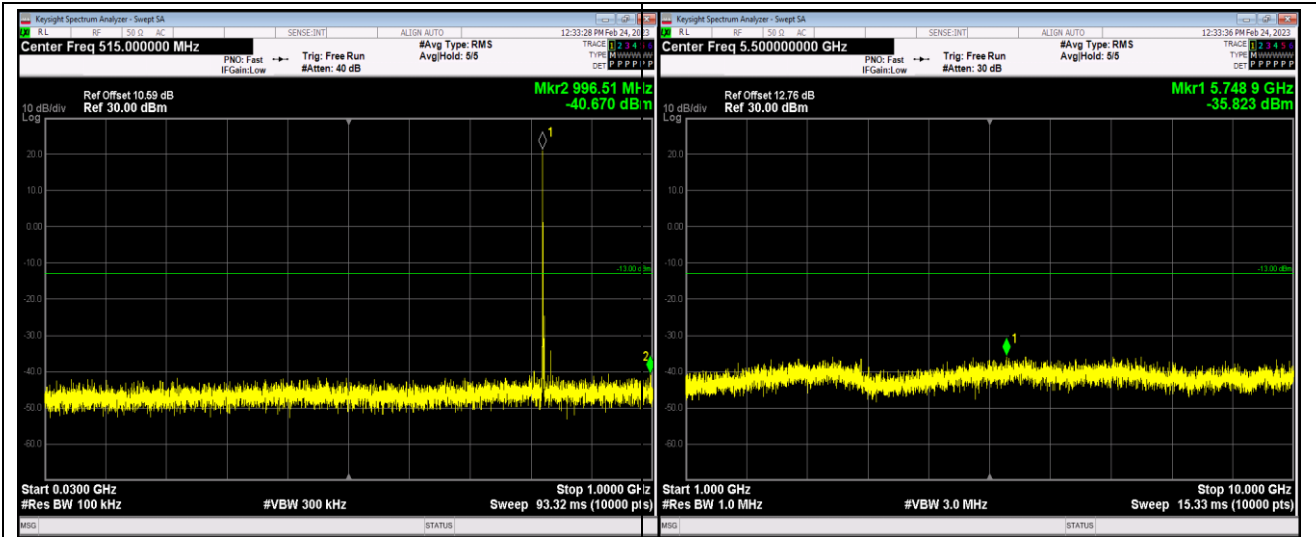

Band2-20MHz-QPSK-19100-1RB#0-Range1:30~1000MHz

Band2-20MHz-QPSK-19100-1RB#0-Range2:1000~20000MHz

Band2-20MHz-16QAM-18700-1RB#0-Range1:30~1000MHz

Band2-20MHz-16QAM-18700-1RB#0-Range2:1000~20000MHz

Band5-1.4MHz-QPSK-20525-1RB#0-Range1:30~1000MHz