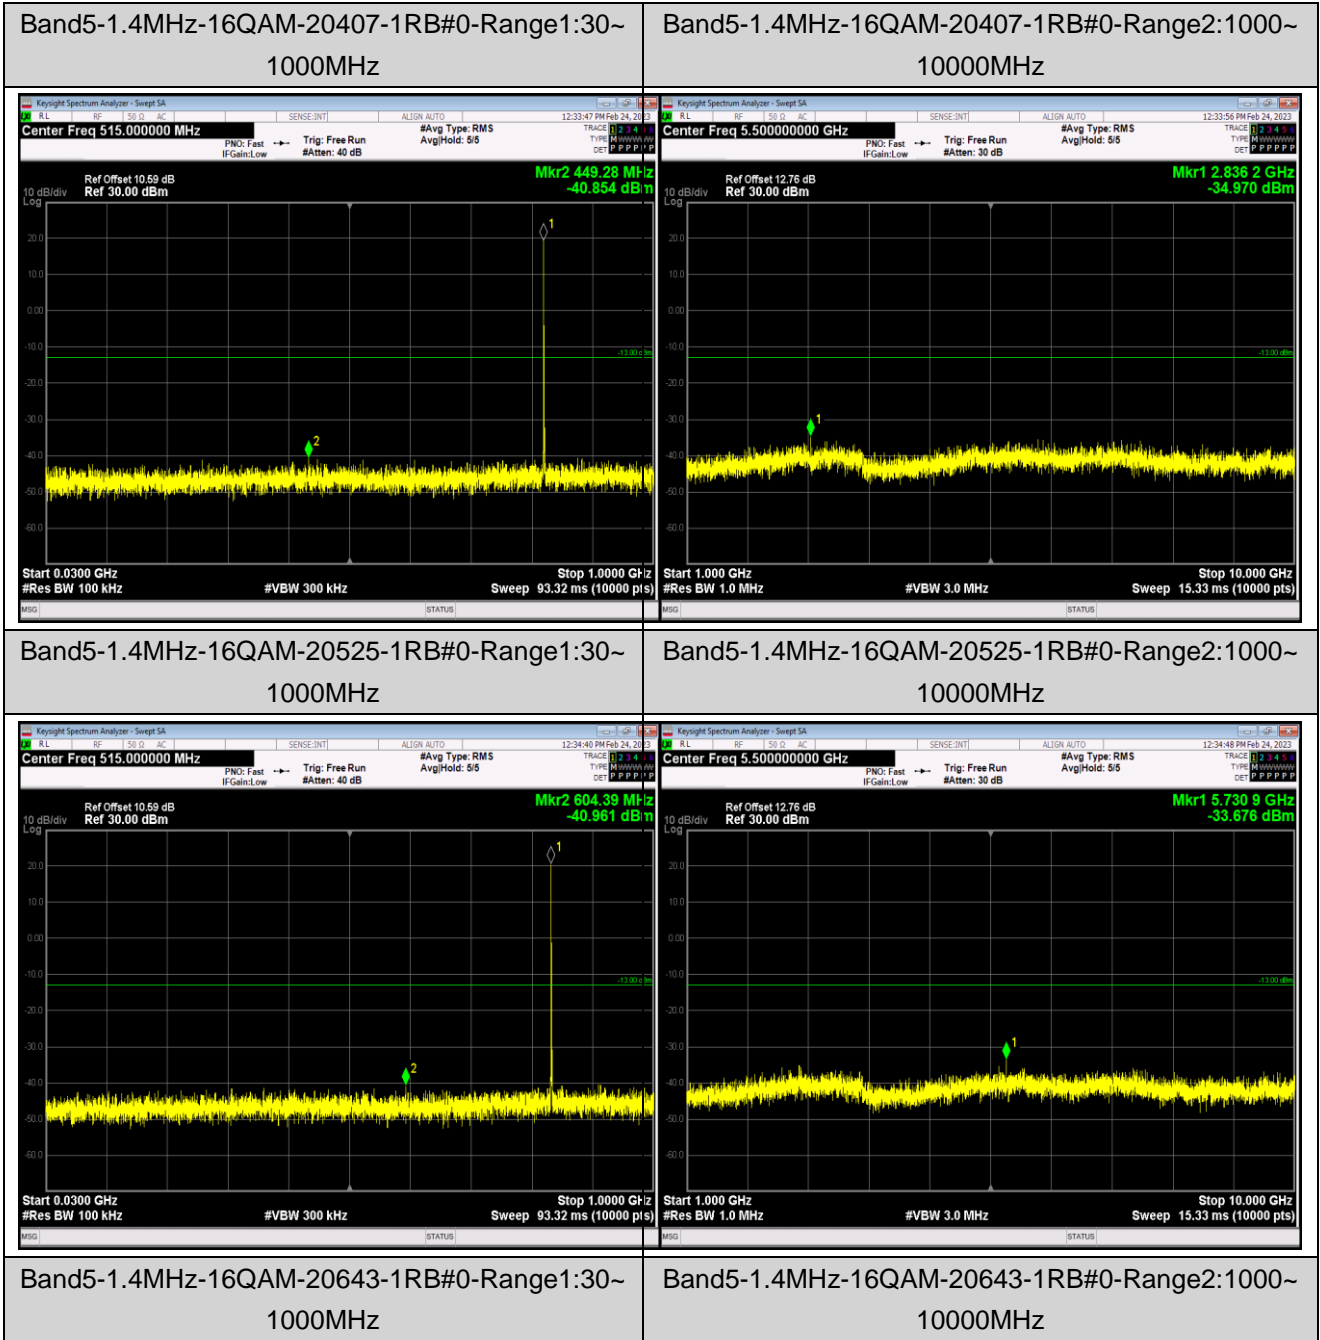

Test Graphs

Band2-1.4MHz-16QAM-18607-1RB#0-Range1:30~1000MHz

Band2-1.4MHz-16QAM-18607-1RB#0-Range2:1000~20000MHz

Band2-1.4MHz-16QAM-18900-1RB#0-Range1:30~1000MHz

Band2-1.4MHz-16QAM-18900-1RB#0-Range2:1000~20000MHz

Band2-20MHz-QPSK-19100-1RB#0-Range1:30~1000MHz

Band2-20MHz-QPSK-19100-1RB#0-Range2:1000~20000MHz

Band2-20MHz-16QAM-18700-1RB#0-Range1:30~1000MHz

Band2-20MHz-16QAM-18700-1RB#0-Range2:1000~20000MHz

Band5-1.4MHz-QPSK-20525-1RB#0-Range1:30~1000MHz

Band5-1.4MHz-QPSK-20525-1RB#0-Range2:1000~10000MHz

Band5-1.4MHz-QPSK-20643-1RB#0-Range1:30~1000MHz

Band5-1.4MHz-QPSK-20643-1RB#0-Range2:1000~10000MHz

Band5-10MHz-QPSK-20450-1RB#0-Range1:30~1000MHz

Band5-10MHz-QPSK-20450-1RB#0-Range2:1000~10000MHz

Band5-10MHz-QPSK-20525-1RB#0-Range1:30~1000MHz

Band5-10MHz-QPSK-20525-1RB#0-Range2:1000~10000MHz

Band5-10MHz-16QAM-20600-1RB#0-Range1:30~1000MHz

Band5-10MHz-16QAM-20600-1RB#0-Range2:1000~10000MHz

Band7-5MHz-QPSK-20775-1RB#0-Range1:30~1000MHz