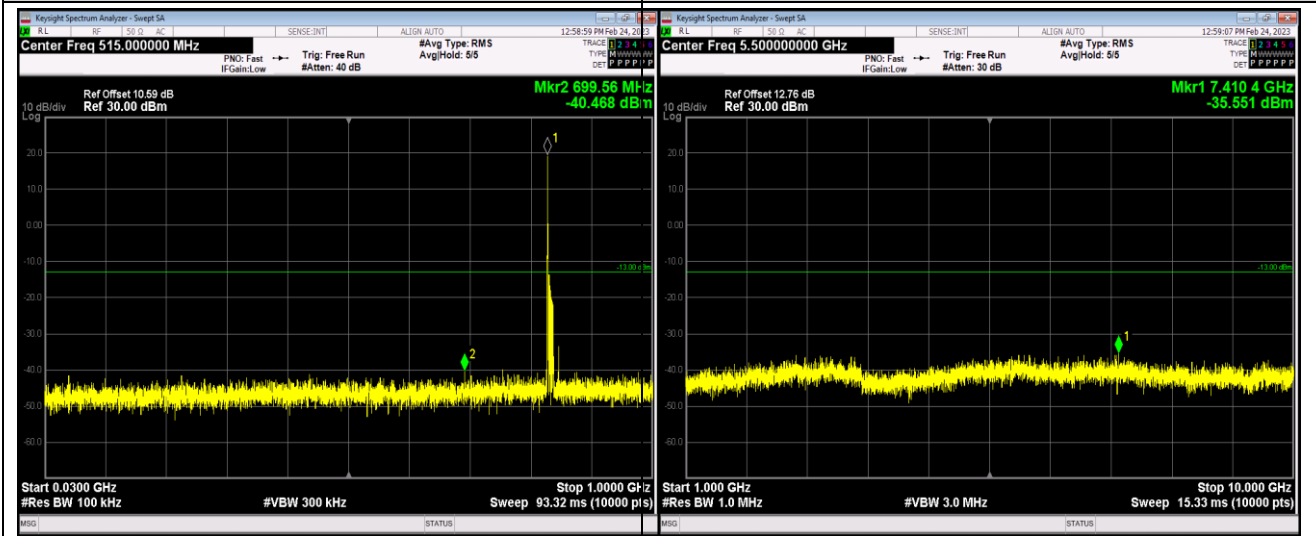

Band5-10MHz-QPSK-20525-1RB#0-Range1:30~1000MHz

Band5-10MHz-QPSK-20525-1RB#0-Range2:1000~10000MHz