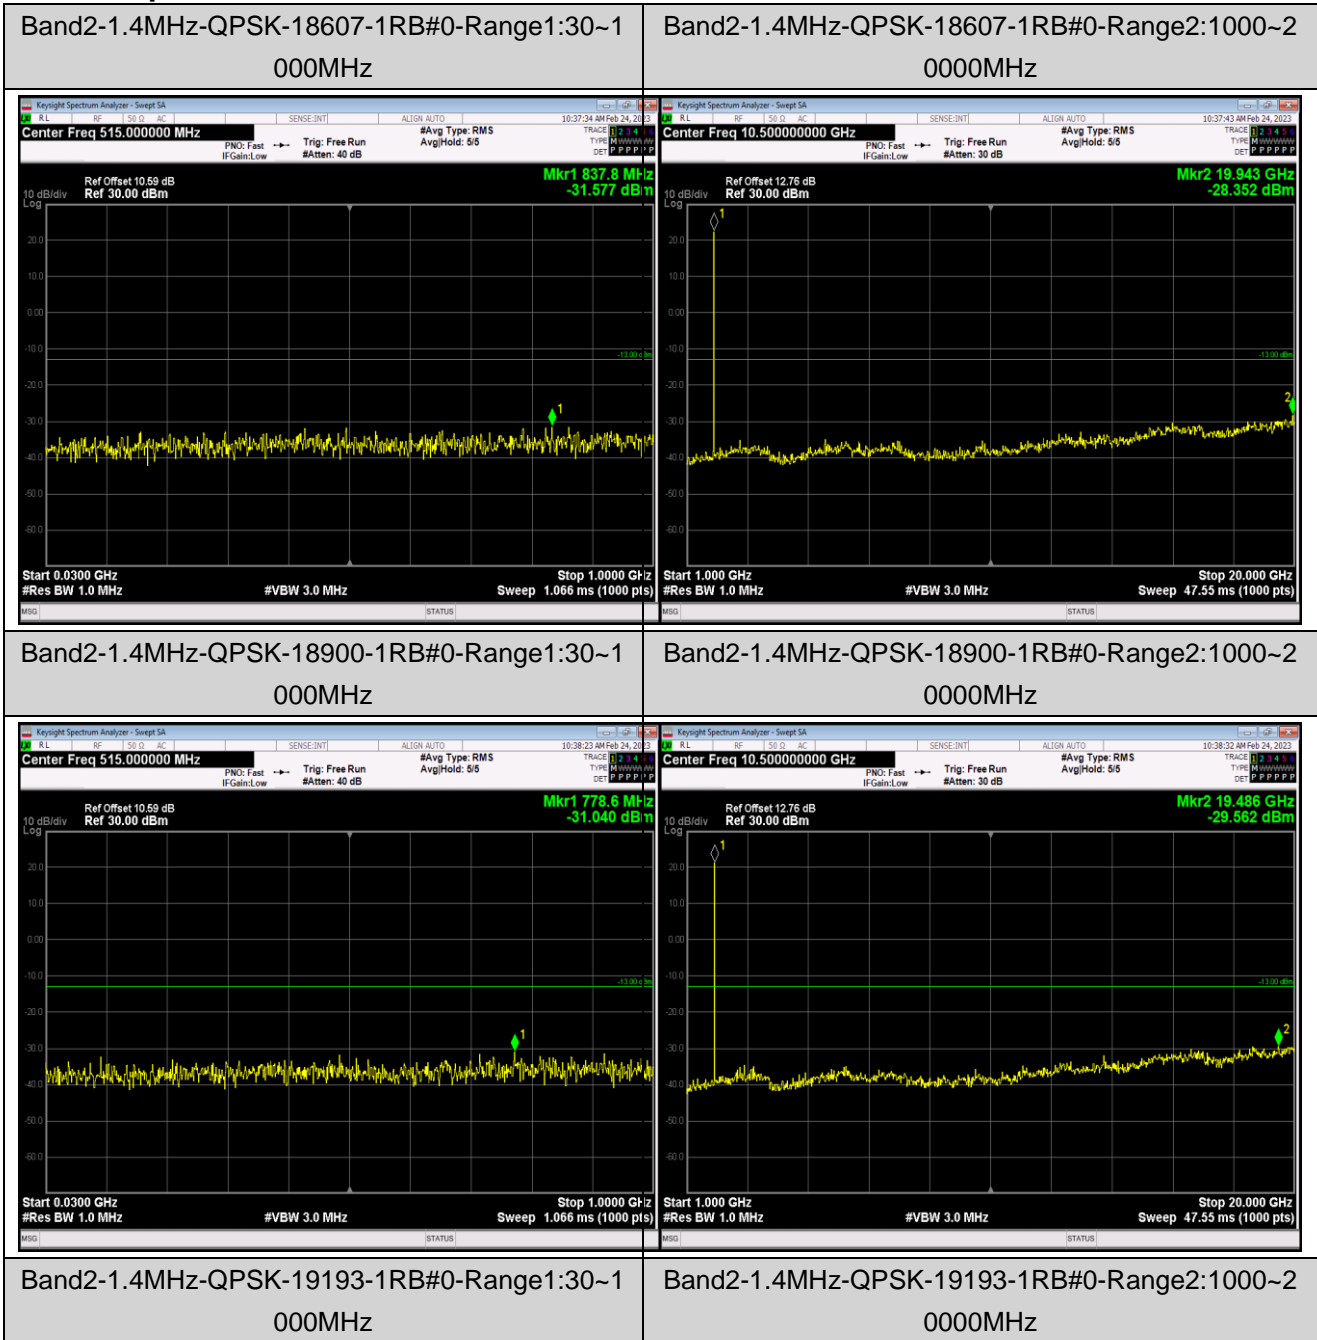

Test Graphs

Band2-1.4MHz-16QAM-18607-1RB#0-Range1:30~1000MHz

Band2-1.4MHz-16QAM-18607-1RB#0-Range2:1000~20000MHz

Band2-1.4MHz-16QAM-18900-1RB#0-Range1:30~1000MHz

Band2-1.4MHz-16QAM-18900-1RB#0-Range2:1000~20000MHz

Band2-20MHz-QPSK-19100-1RB#0-Range1:30~1000MHz

Band2-20MHz-QPSK-19100-1RB#0-Range2:1000~20000MHz

Band2-20MHz-16QAM-18700-1RB#0-Range1:30~1000MHz

Band2-20MHz-16QAM-18700-1RB#0-Range2:1000~20000MHz

Band5-1.4MHz-QPSK-20525-1RB#0-Range1:30~1000MHz

Band5-1.4MHz-QPSK-20525-1RB#0-Range2:1000~10000MHz

Band5-1.4MHz-QPSK-20643-1RB#0-Range1:30~1000MHz

Band5-1.4MHz-QPSK-20643-1RB#0-Range2:1000~10000MHz

Band5-10MHz-QPSK-20450-1RB#0-Range1:30~1000MHz

Band5-10MHz-QPSK-20450-1RB#0-Range2:1000~10000MHz

Band5-10MHz-QPSK-20525-1RB#0-Range1:30~1000MHz

Band5-10MHz-QPSK-20525-1RB#0-Range2:1000~10000MHz

Band5-10MHz-16QAM-20600-1RB#0-Range1:30~1000MHz

Band5-10MHz-16QAM-20600-1RB#0-Range2:1000~10000MHz

Band7-5MHz-QPSK-20775-1RB#0-Range1:30~1000MHz