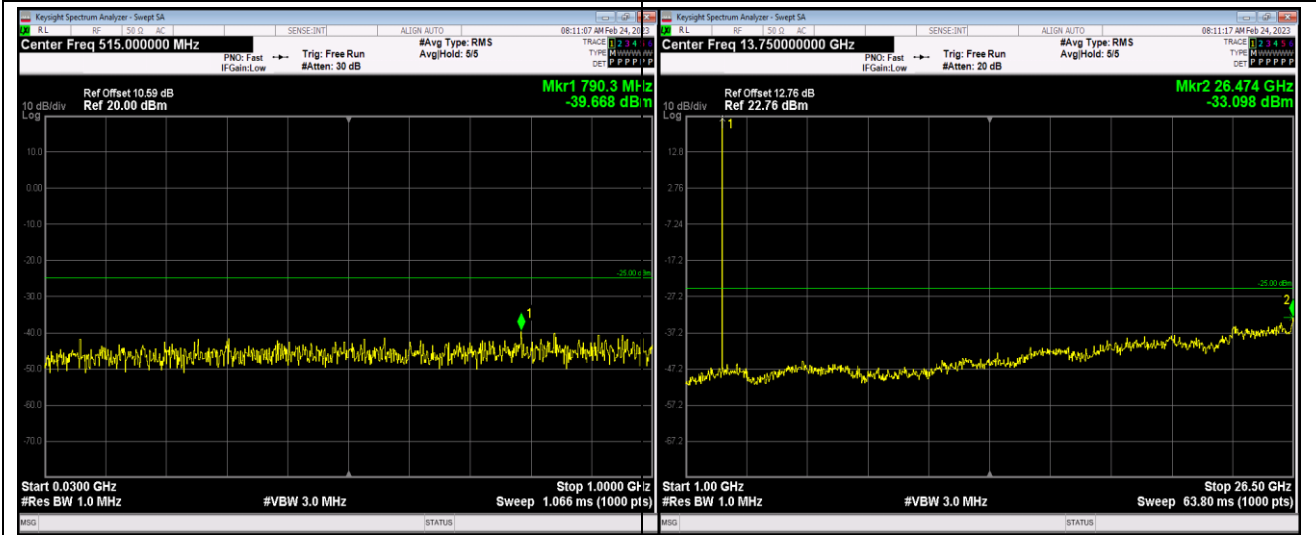

Band7-5MHz-QPSK-20775-1RB#0-Range2:1000~26500MHz

Band7-5MHz-16QAM-21100-1RB#0-Range1:30~1000MHz

Band7-5MHz-16QAM-21100-1RB#0-Range2:1000~26500MHz

Band7-5MHz-16QAM-21425-1RB#0-Range1:30~1000MHz

Band7-5MHz-16QAM-21425-1RB#0-Range2:1000~26500MHz