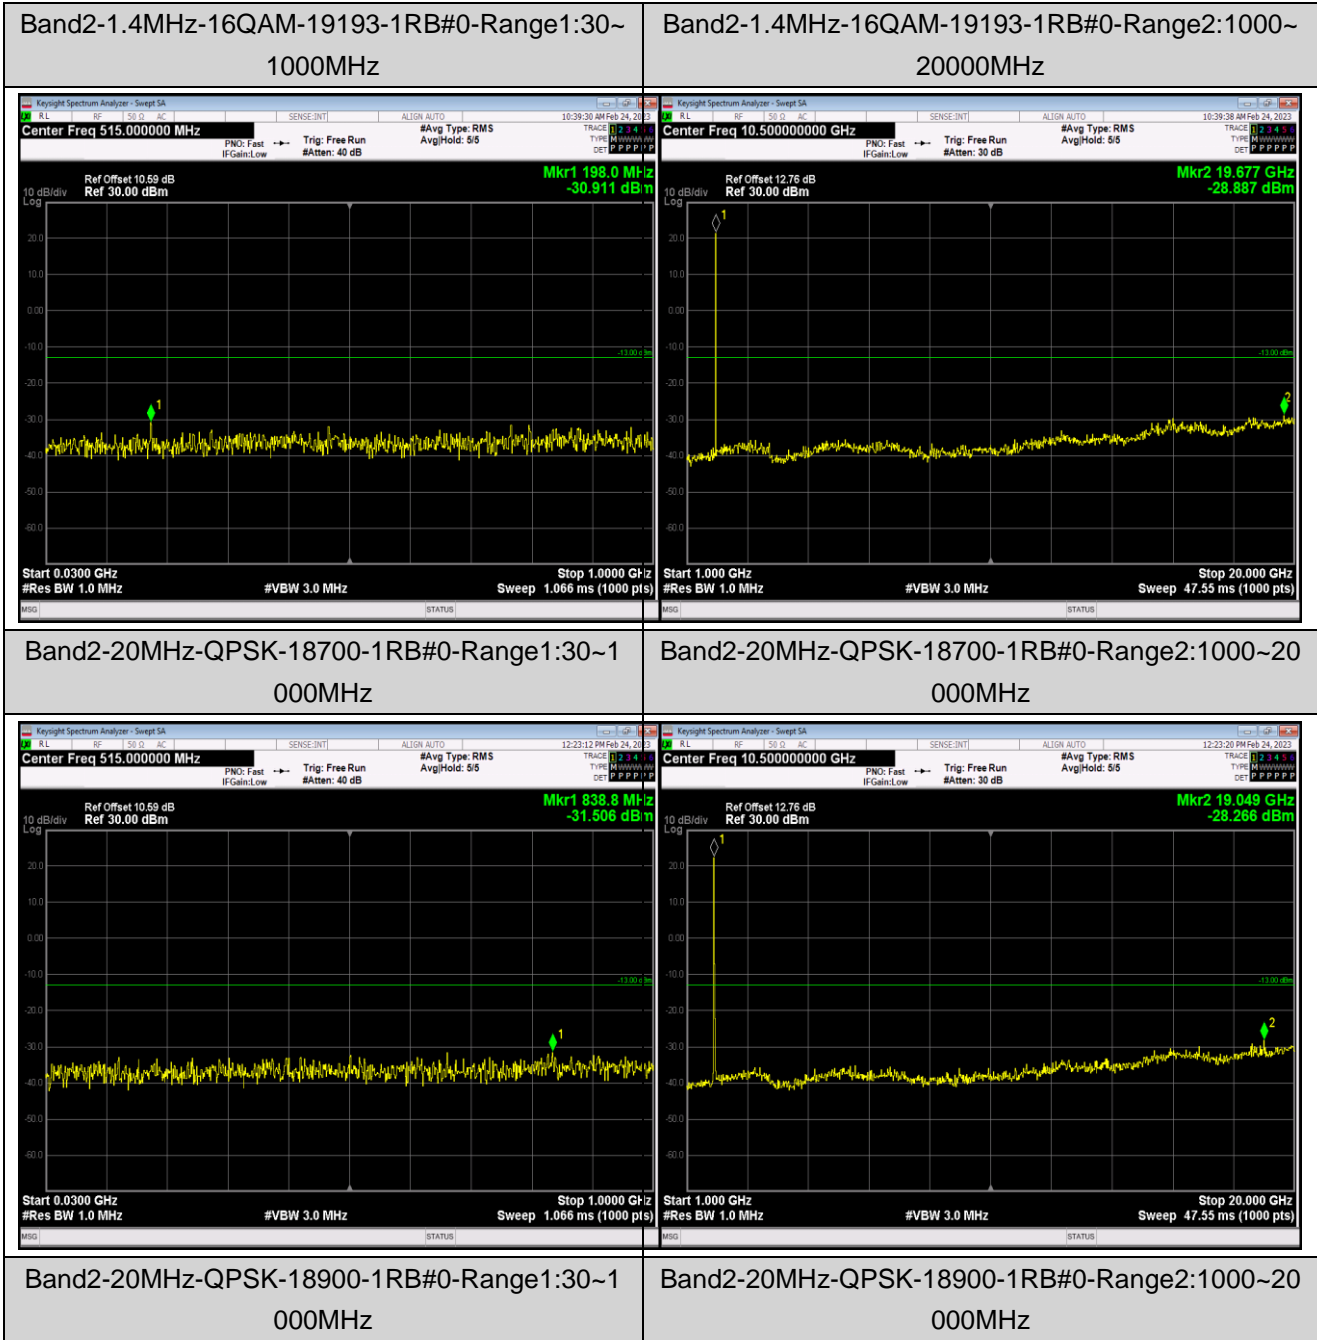

Test Graphs

Band2-1.4MHz-16QAM-18607-1RB#0-Range1:30~1000MHz

Band2-1.4MHz-16QAM-18607-1RB#0-Range2:1000~20000MHz

Band2-1.4MHz-16QAM-18900-1RB#0-Range1:30~1000MHz

Band2-1.4MHz-16QAM-18900-1RB#0-Range2:1000~20000MHz

Band2-20MHz-QPSK-19100-1RB#0-Range1:30~1000MHz

Band2-20MHz-QPSK-19100-1RB#0-Range2:1000~20000MHz

Band2-20MHz-16QAM-18700-1RB#0-Range1:30~1000MHz

Band2-20MHz-16QAM-18700-1RB#0-Range2:1000~20000MHz

Band5-1.4MHz-QPSK-20525-1RB#0-Range1:30~1000MHz

Band5-1.4MHz-QPSK-20525-1RB#0-Range2:1000~10000MHz

Band5-1.4MHz-QPSK-20643-1RB#0-Range1:30~1000MHz

Band5-1.4MHz-QPSK-20643-1RB#0-Range2:1000~10000MHz

Band5-10MHz-QPSK-20450-1RB#0-Range1:30~1000MHz

Band5-10MHz-QPSK-20450-1RB#0-Range2:1000~10000MHz

Band5-10MHz-QPSK-20525-1RB#0-Range1:30~1000MHz

Band5-10MHz-QPSK-20525-1RB#0-Range2:1000~10000MHz

Band5-10MHz-16QAM-20600-1RB#0-Range1:30~1000MHz

Band5-10MHz-16QAM-20600-1RB#0-Range2:1000~10000MHz

Band7-5MHz-QPSK-20775-1RB#0-Range1:30~1000MHz