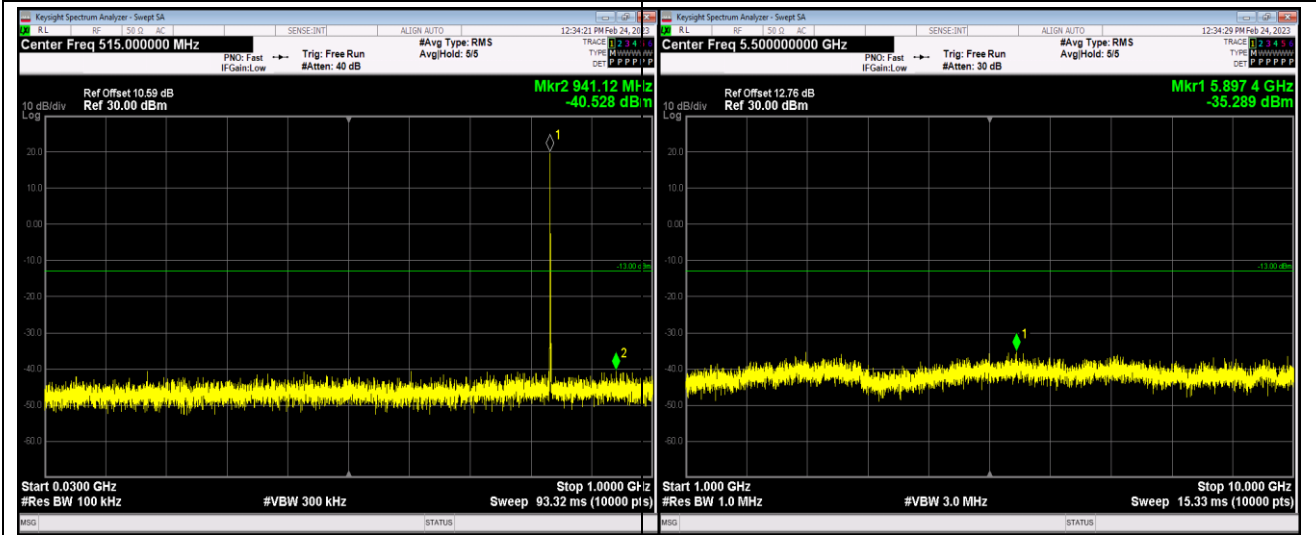

Band5-1.4MHz-QPSK-20525-1RB#0-Range1:30~1000MHz

Band5-1.4MHz-QPSK-20643-1RB#0-Range2:1000~10000MHz

Band5-1.4MHz-QPSK-20525-1RB#0-Range2:1000~10000MHz

Band5-1.4MHz-QPSK-20643-1RB#0-Range1:30~1000MHz