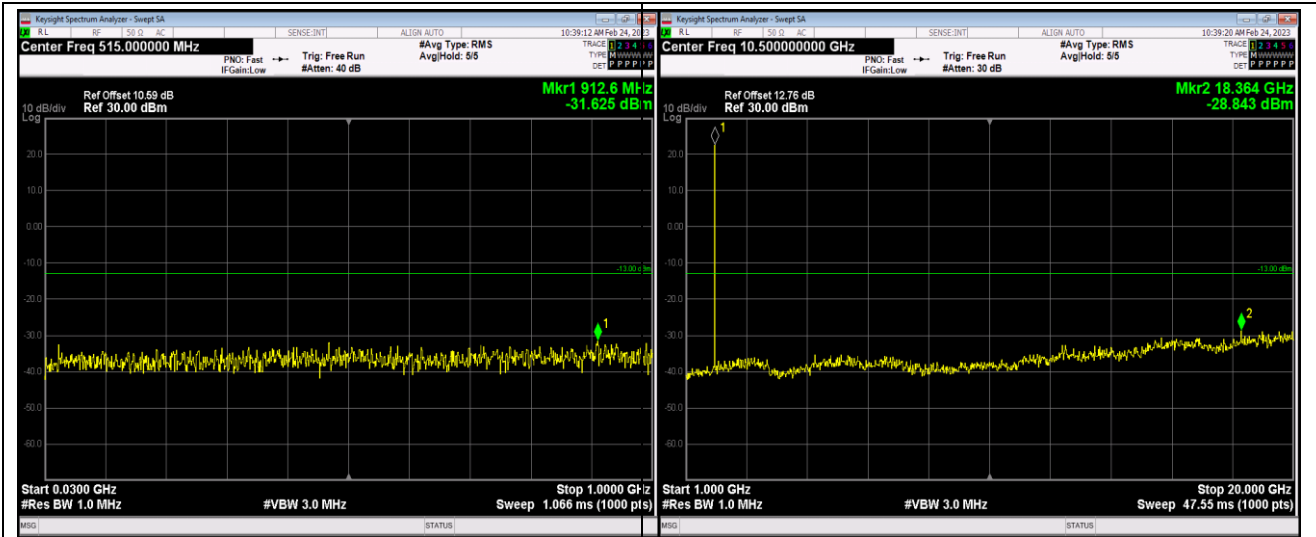

Test Graphs

Band2-1.4MHz-16QAM-18607-1RB#0-Range1:30~1000MHz

Band2-1.4MHz-16QAM-18607-1RB#0-Range2:1000~20000MHz

Band2-1.4MHz-16QAM-18900-1RB#0-Range1:30~1000MHz

Band2-1.4MHz-16QAM-18900-1RB#0-Range2:1000~20000MHz

Band2-20MHz-QPSK-19100-1RB#0-Range1:30~1000MHz

Band2-20MHz-QPSK-19100-1RB#0-Range2:1000~20000MHz

Band2-20MHz-16QAM-18700-1RB#0-Range1:30~1000MHz

Band2-20MHz-16QAM-18700-1RB#0-Range2:1000~20000MHz

Band5-1.4MHz-QPSK-20525-1RB#0-Range1:30~1000MHz