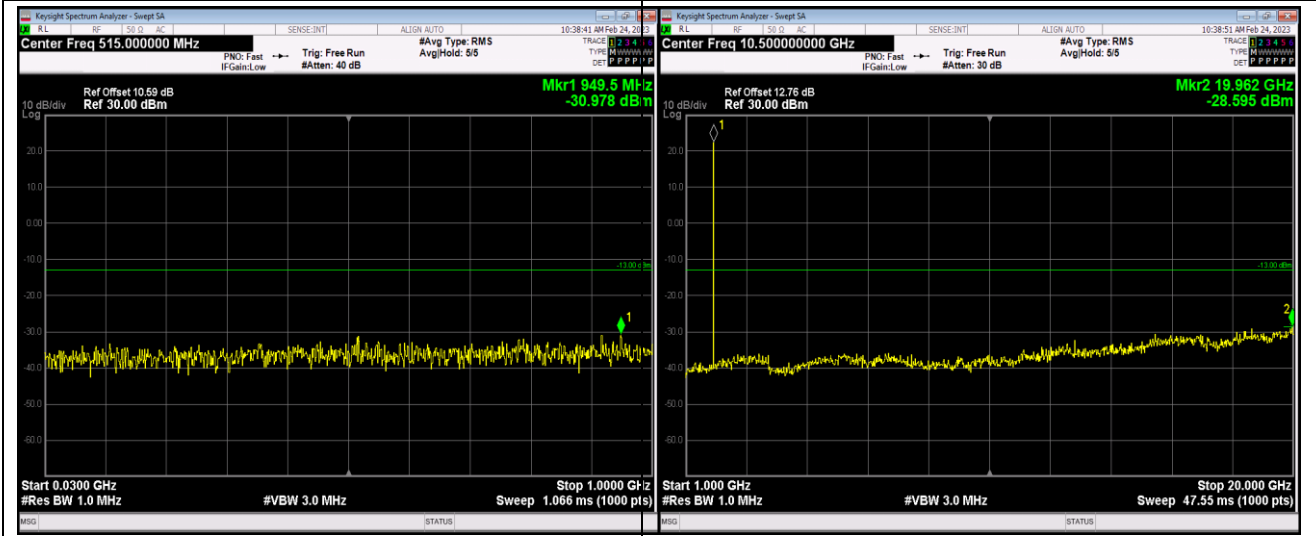

Test Graphs

Band2-1.4MHz-16QAM-18607-1RB#0-Range1:30~1000MHz

Band2-1.4MHz-16QAM-18607-1RB#0-Range2:1000~20000MHz

Band2-1.4MHz-16QAM-18900-1RB#0-Range1:30~1000MHz

Band2-1.4MHz-16QAM-18900-1RB#0-Range2:1000~20000MHz

Band2-20MHz-QPSK-19100-1RB#0-Range1:30~1000MHz

Band2-20MHz-QPSK-19100-1RB#0-Range2:1000~20000MHz

Band2-20MHz-16QAM-18700-1RB#0-Range1:30~1000MHz

Band2-20MHz-16QAM-18700-1RB#0-Range2:1000~20000MHz

Band5-1.4MHz-QPSK-20525-1RB#0-Range1:30~1000MHz