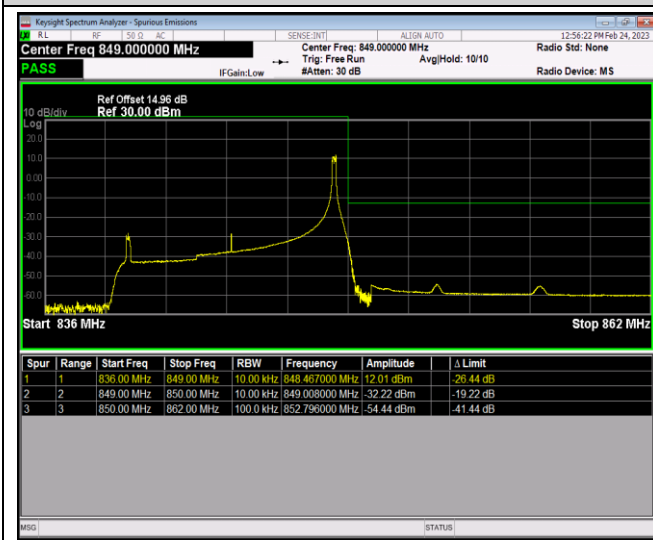

Band5-10MHz-QPSK-20450-50RB#0

Band5-10MHz-QPSK-20600-1RB#0

Band5-10MHz-QPSK-20600-1RB#49

Band5-10MHz-QPSK-20600-50RB#0

Band5-10MHz-16QAM-20450-1RB#0

Band5-10MHz-16QAM-20450-1RB#49

Band5-10MHz-16QAM-20450-50RB#0