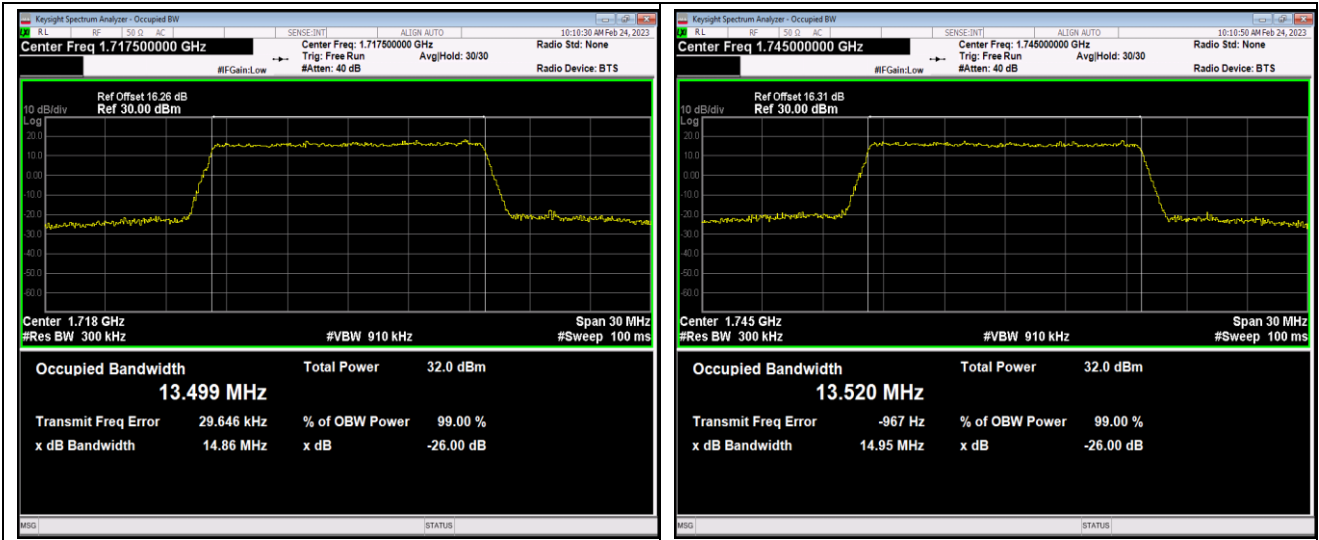

Band66-10MHz-QPSK-132622-50RB#0

Band66-10MHz-16QAM-132022-50RB#0

Band66-10MHz-16QAM-132322-50RB#0

Band66-10MHz-16QAM-132622-50RB#0

Band66-15MHz-QPSK-132047-75RB#0

Band66-15MHz-QPSK-132322-75RB#0

Band66-15MHz-QPSK-132597-75RB#0