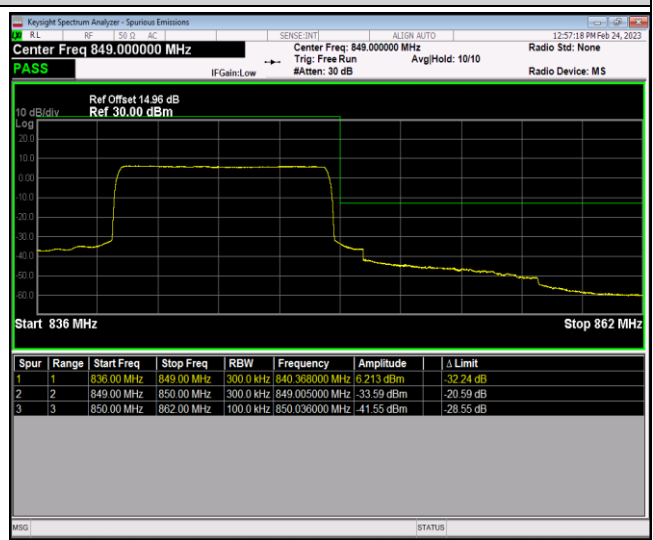

Band5-10MHz-QPSK-20450-50RB#0

Band5-10MHz-QPSK-20600-1RB#0

Band5-10MHz-QPSK-20600-1RB#49

Band5-10MHz-QPSK-20600-50RB#0

Band5-10MHz-16QAM-20450-1RB#0

Band5-10MHz-16QAM-20450-1RB#49

Band5-10MHz-16QAM-20450-50RB#0