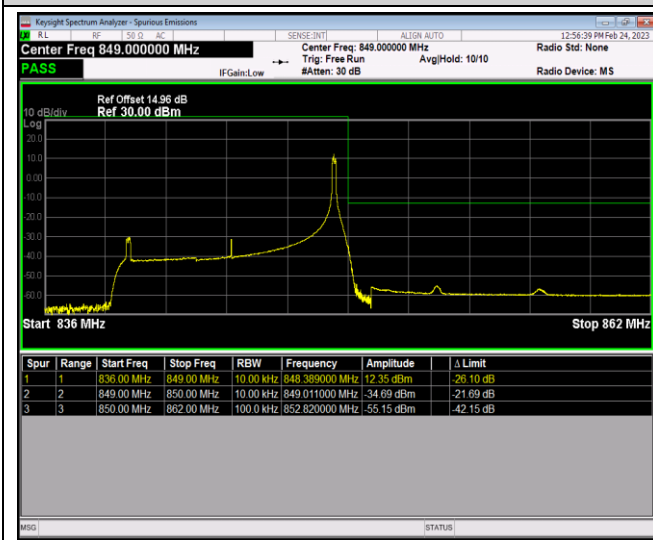

Band5-10MHz-16QAM-20600-1RB#49