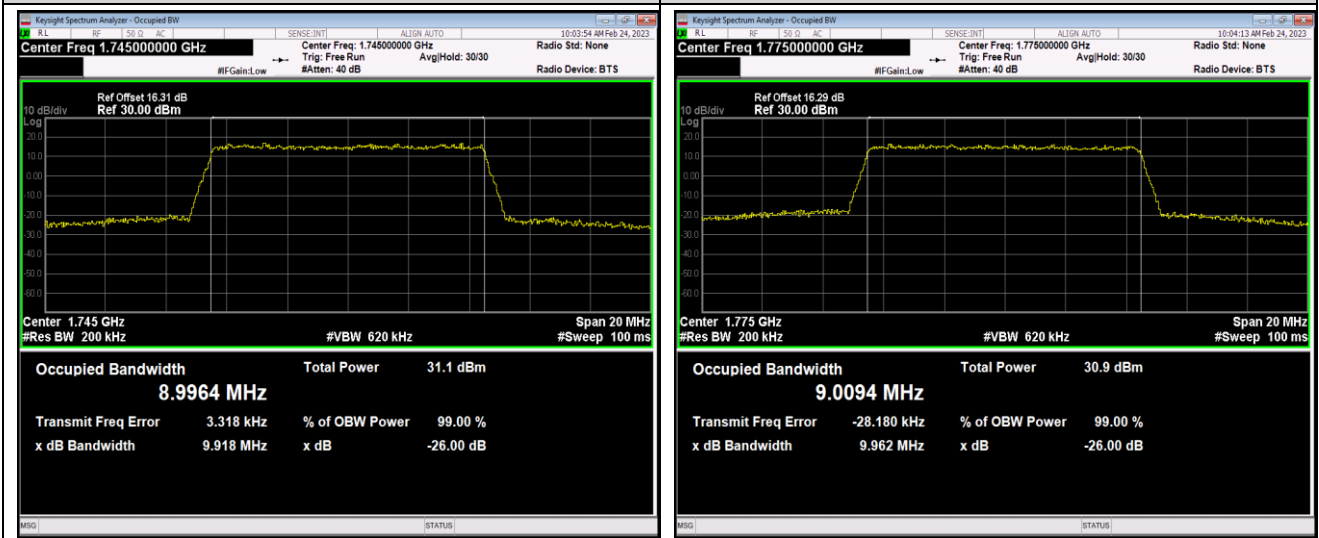

Band66-10MHz-QPSK-132622-50RB#0

Band66-10MHz-16QAM-132022-50RB#0

Band66-10MHz-16QAM-132322-50RB#0

Band66-10MHz-16QAM-132622-50RB#0

Band66-15MHz-QPSK-132047-75RB#0

Band66-15MHz-QPSK-132322-75RB#0

Band66-15MHz-QPSK-132597-75RB#0