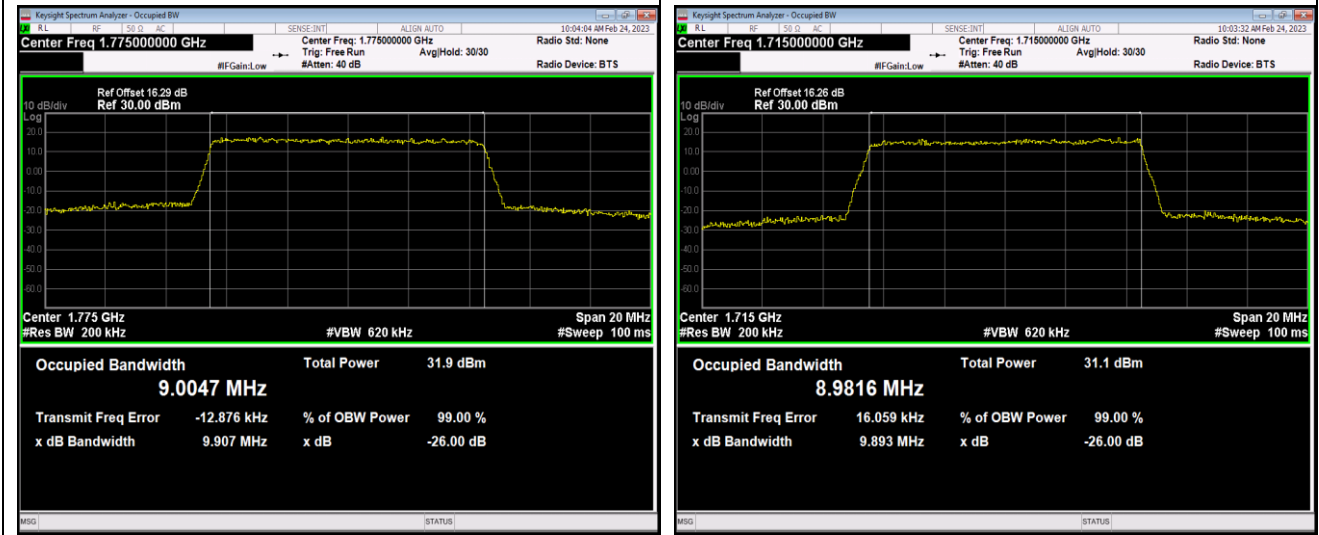

Band66-10MHz-QPSK-132622-50RB#0

Band66-10MHz-16QAM-132022-50RB#0

Band66-10MHz-16QAM-132322-50RB#0

Band66-10MHz-16QAM-132622-50RB#0

Band66-15MHz-QPSK-132047-75RB#0

Band66-15MHz-QPSK-132322-75RB#0

Band66-15MHz-QPSK-132597-75RB#0